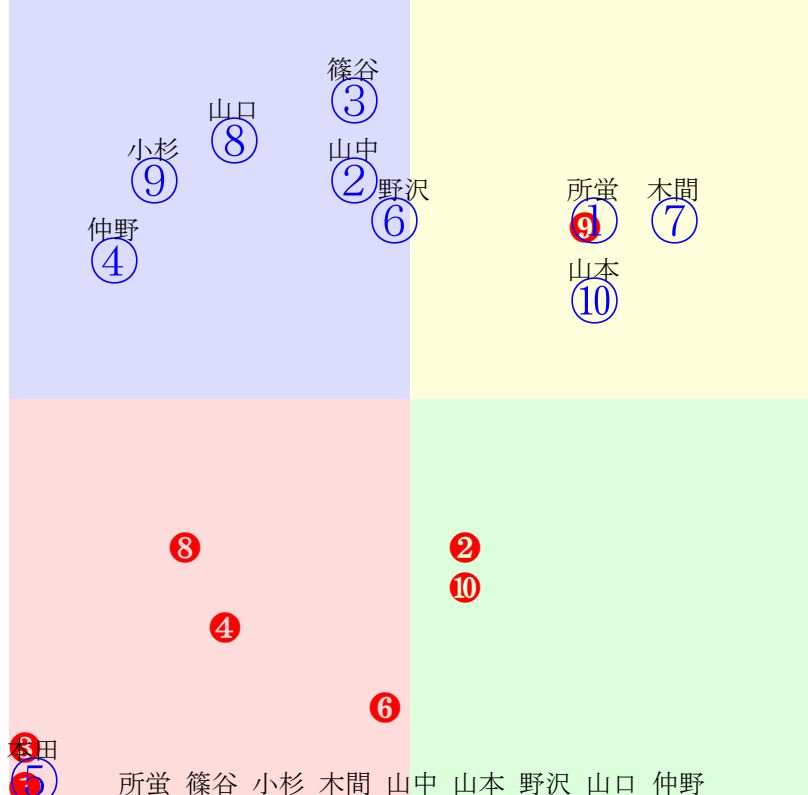

20250313船橋2R1200m(ダート・左)

多頭出:渋谷信博(船橋)②④齊藤敏(船橋)⑥⑩/

- ①105
- ②87
- ③101
- ④67
- ⑤40
- ⑥85
- ⑦95
- ⑧82
- ⑨99
- ⑩86

指数①③⑨⑦②⑩⑥⑧④

人気:⑤②⑧⑨⑦③①⑥④⑩
騎手:⑤②⑧⑨④③⑩⑦①⑥
血統:⑧③⑤①④⑦⑥⑨②⑩
前半:①⑩③⑥②⑨⑦⑧⑤
後半:⑨⑦⑧③②①④⑥⑩