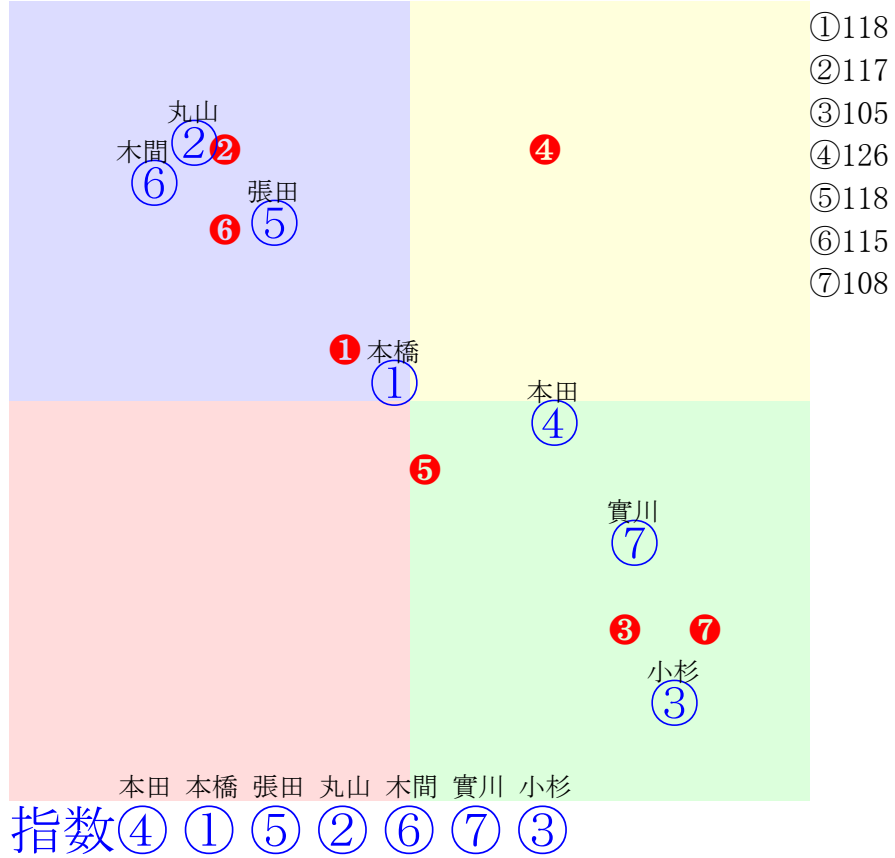

20250313船橋8R1200m(ダート・左)