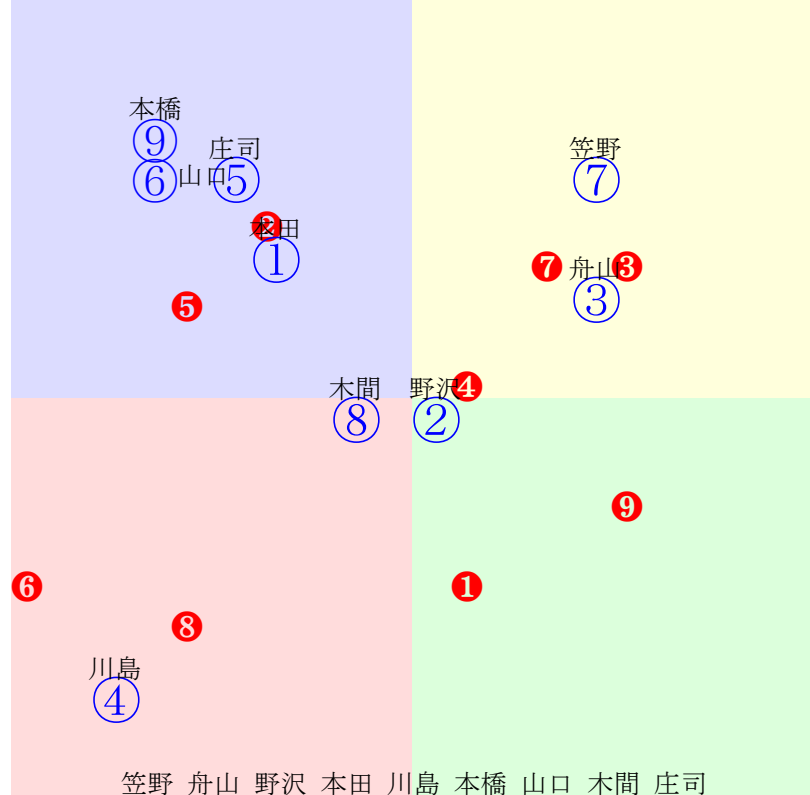

20250313船橋4R1500m(ダート・左)

多頭出:石井勝男(船橋)④⑨/

- ①101
- ②109
- ③113
- ④101
- ⑤81
- ⑥94
- ⑦116
- ⑧90
- ⑨96

指数⑦③②①④⑨⑥⑧⑤

人気:⑦③②①⑥⑧⑨④⑤
騎手:①③⑥④⑨⑦⑤⑧②
血統:①⑨⑧②③⑤④⑥⑦
前半:④③⑦②⑥⑧①⑨⑤
後半:⑦⑨③②①⑤⑥④⑧