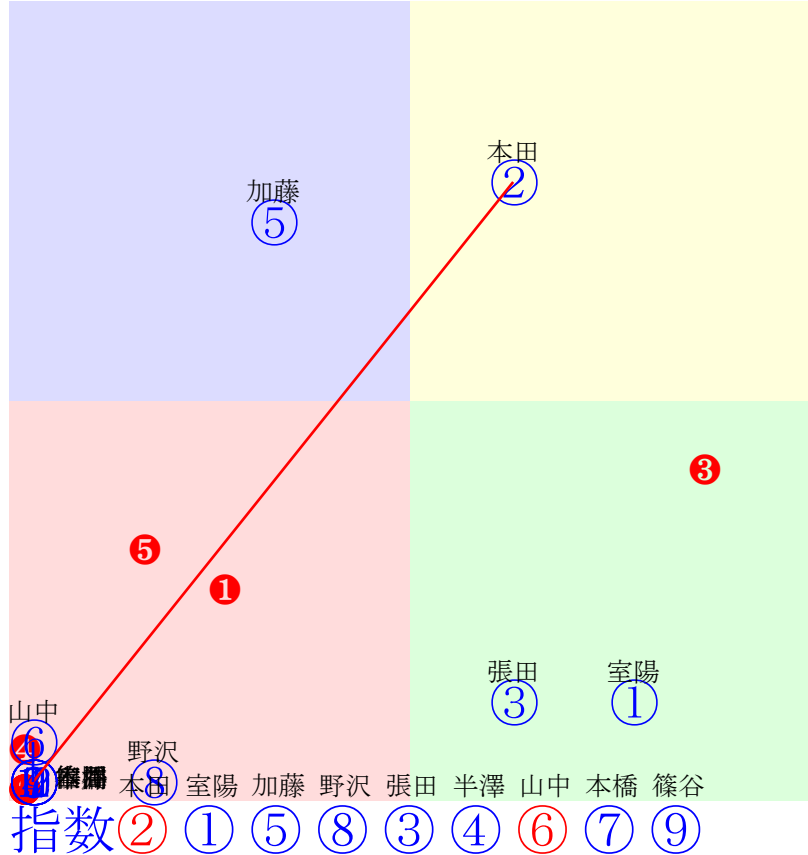

20250403船橋1R1200m(ダート・左)

- ①94 ①04 室陽一:川島豊
- ②98 **②01 本田重:米谷**
- ③80 ③08 張田昂:阿井
- ④40 ④12 半澤慶:藤原
- ⑤89 ⑤07 加藤博:入口
- ⑥40 **⑥03 山中悠:渋谷**
- ⑦40 ⑦11 本橋孝:田中力
- ⑧81 ⑧09 野沢憲:佐々清
- ⑨40 ⑨05 篠谷葵:山田信
- ⑩40 ⑩10 臼井健:石井
- ⑪40 **⑪02 笹川翼:小久保**
- ⑫40 ⑫06 木間塚龍:伊藤