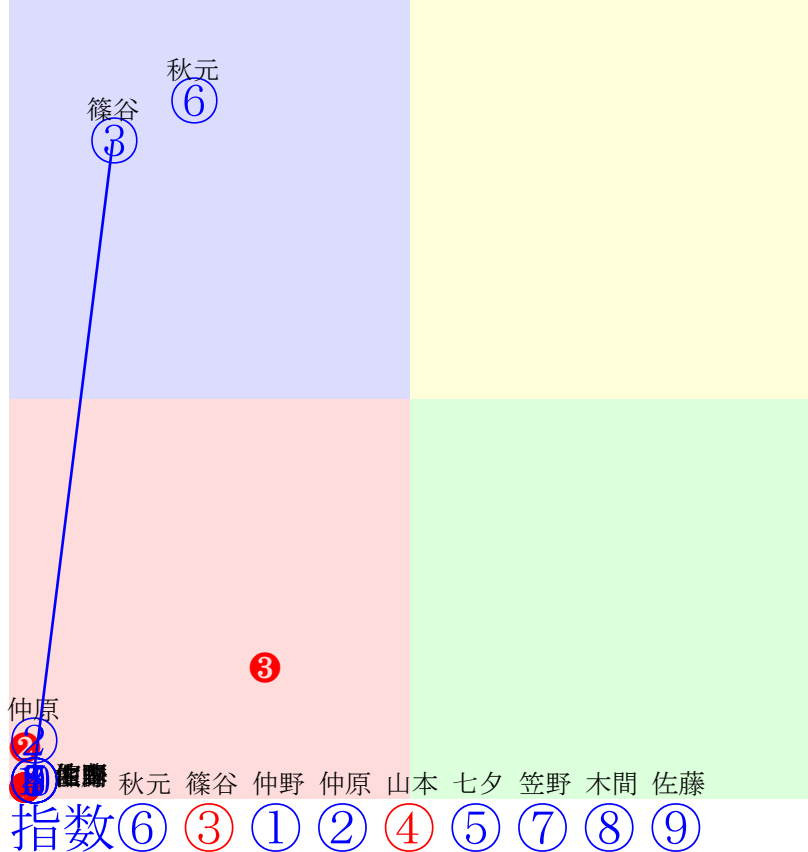

20250403船橋3R1500m(ダート・左)

多頭出:阿井正雄(船橋)②⑤海馬澤司(浦和)③④/

- ①40 ①09 仲野光:阿井 単勝 ⑩ 730円
- ②40 ②05 仲原大:海馬澤 複勝 ⑩ 220円 ④ 190円 ③ 530円
- ③94 ③03 篠谷葵:海馬澤 枠連 ④⑧ 360円
- ④40 ④02 山本大:阿井 枠単 ⑧④ 590円
- ⑤40 ⑤06 七夕裕:川島豊 馬連 ④⑩ 1570円
- ⑥120⑥07 秋元耕:渡邊貴 馬単 ⑩④ 6150円
- ⑦40 ⑦08 笠野雄:佐々清 ワイド ④⑩ 790円 ③⑩ 2020円 ③④ 1420円
- ⑧40 ⑧10 木間塚龍:矢野 3連複 ③④⑩ 12760円
- ⑨40 ⑨04 佐藤翔:宇野木 3連単 ⑩④③ 56110円
- ⑩40 ⑩01 濱田達:石井

- 人気:⑨③④⑥⑦⑩②⑤⑧①
- 騎手:⑦⑨③①⑩⑤⑥⑧④②
- 血統:⑦⑥④③⑨⑤①⑩⑧②
- 前半:⑥③①②④⑤⑦⑧⑨
- 後半:⑥③①②④⑤⑦⑧⑨