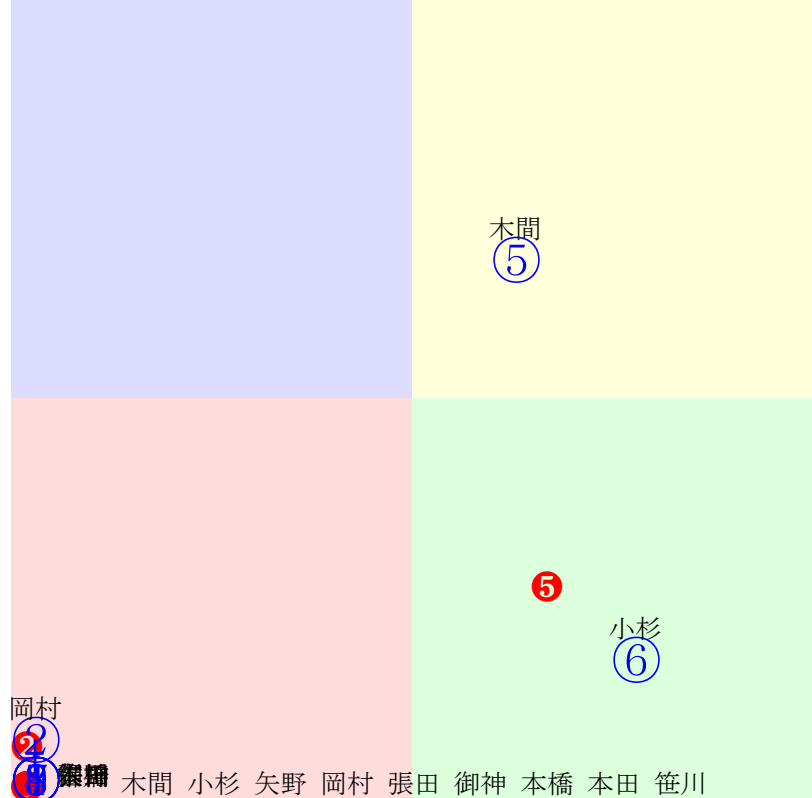

20250403船橋9R1200m(ダート・左)

指数 ⑤ ⑥ ① ② ③ ④ ⑦ ⑧ ⑨

多頭出:新井清重(船橋)①④矢野義幸(船橋)⑥⑦/Nicks⑥⑦

- ①40 ①07 矢野貴:佐藤裕 単勝 ⑧ 140円
- ②40 ②03 岡村健:新井清 複勝 ⑧ 100円 ⑦ 130円 ② 360円
- ③40 ③05 張田昂:張田 枠連 ⑦⑧ 160円
- ④40 ④04 山中悠:矢野 枠単 ⑧⑦ 290円
- ⑤123⑤06 木間塚龍:矢野 馬連 ⑦⑧ 180円
- ⑥115⑥08 小杉亮:渋谷 馬単 ⑧⑦ 280円
- ⑦40 ⑦02 本橋孝:川島一 ワイド ⑦⑧ 130円 ②⑧ 560円 ②⑦ 710円
- ⑧40 ⑧01 本田重:山下 3連複 ②⑦⑧ 880円
- ⑨40 ⑨09 笹川翼:繁田 3連単 ⑧⑦② 1930円

人気:⑧⑦①④③⑤⑨②⑥

騎手:⑨④①⑧③②⑦⑥⑤

血統:①⑥⑦③②⑤⑨⑧④

前半:⑤⑥①②③④⑦⑧⑨

後半:⑤⑥①②③④⑦⑧⑨