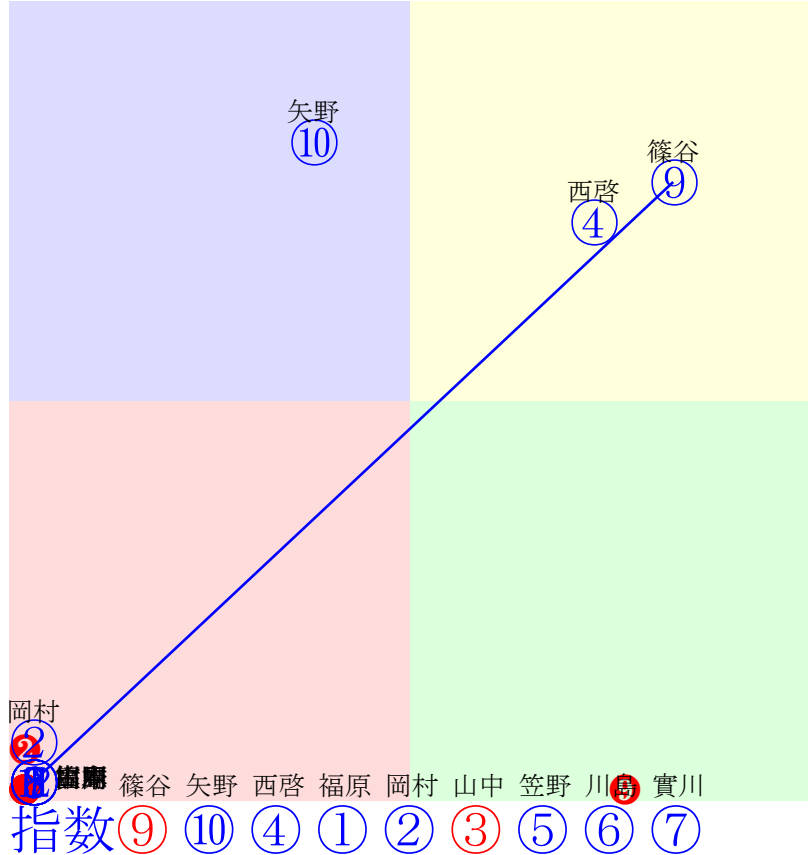

20250403船橋4R1200m(ダート・左)

- ①40 ①12 福原杏:横山
- ②40 ②10 岡村健:山中
- ③40 **③01 山中悠:田中力**
- ④100④06 西啓太:林正人
- ⑤40 ⑤09 笠野雄:稲益
- ⑥40 ⑥07 川島正:岩崎
- ⑦40 ⑦11 實川純:佐々功
- ⑧40 ⑧05 木間塚龍:玉井昇
- ⑨114 **⑨03 篠谷葵:山田信**
- ⑩109⑩04 矢野貴:米谷
- ⑪40 ⑪08 山本紀:齊藤
- ⑫40 **⑫02 山本大:佐藤裕**

- 単勝 ③ 260円
- 複勝 ③ 130円 ⑫ 190円 ⑨ 140円
- 枠連 ③⑧ 1210円
- 枠単 ③⑧ 1750円
- 馬連 ③⑫ 1410円
- 馬単 ③⑫ 2040円
- ワイド ③⑫ 450円 ③⑨ 230円 ⑨⑫ 520円
- 3連複 ③⑨⑫ 1680円
- 3連単 ③⑫⑨ 8190円

- 人気:③⑩⑨⑤⑥④①②⑧⑫⑦⑪
- 騎手:⑩③⑥①④⑤②⑪⑨⑧⑫⑦
- 血統:②③⑤⑩⑫④⑥⑨⑦⑧⑪①
- 前半:⑨④⑩①②③⑤⑥⑦
- 後半:⑩⑨④①②③⑤⑥⑦