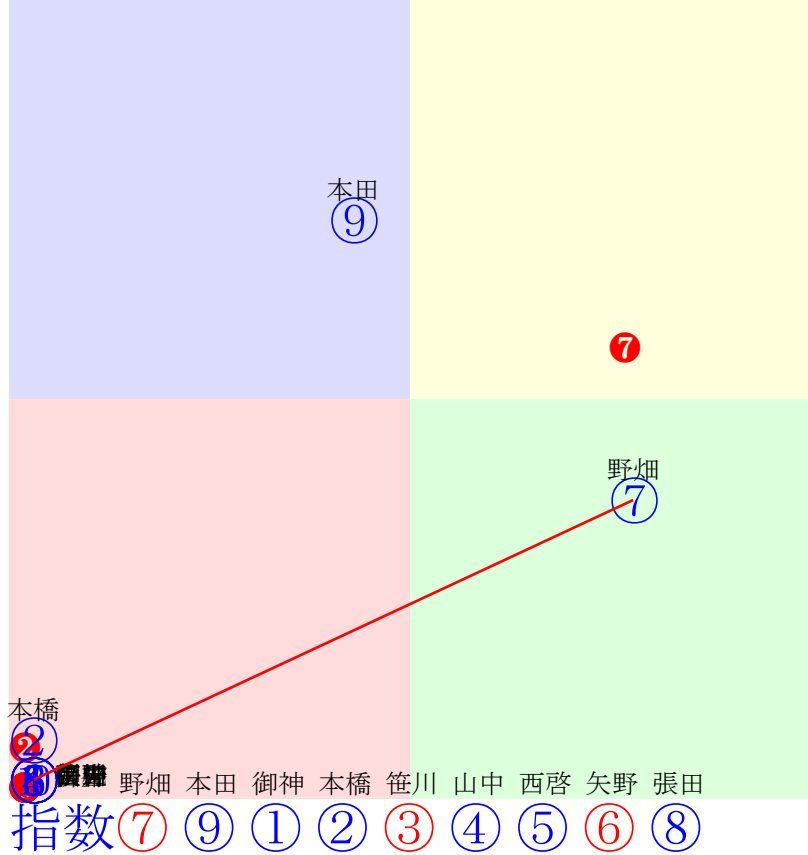

20250403船橋11R1700m(ダート・左)

多頭出:小久保智(浦和)④⑥/

- ①40 ①取消 御神本訓:藤田
- ②40 ②04 本橋孝:小久保
- ③40 ③02 笹川翼:新井清
- ④40 ④08 山中悠:小久保
- ⑤40 ⑤05 西啓太:山田信
- ⑥40 ⑥03 矢野貴:佐藤裕
- ⑦121 ⑦01 野畑凌:稲益
- ⑧40 ⑧除外 張田昂:張田
- ⑨116⑨06 本田重:渡辺和
- ⑩40 ⑩07 秋元耕:藤原

- 単勝 ⑦ 290円
- 複勝 ⑦ 110円 ③ 120円 ⑥ 170円
- 枠連 ③⑦ 480円
- 枠単 ⑦③ 850円
- 馬連 ③⑦ 410円
- 馬単 ⑦③ 910円
- ワイド ③⑦ 210円 ⑥⑦ 330円 ③⑥ 350円
- 3連複 ③⑥⑦ 660円
- 3連単 ⑦③⑥ 2830円

- 人気:③①⑥⑦⑤⑨②⑧④⑩
- 騎手:③①⑥⑨⑧⑦④⑤②⑩
- 血統:①③②⑨⑤⑥⑧⑩⑦④
- 前半:⑦⑨①②③④⑤⑥⑧
- 後半:⑨⑦①②③④⑤⑥⑧