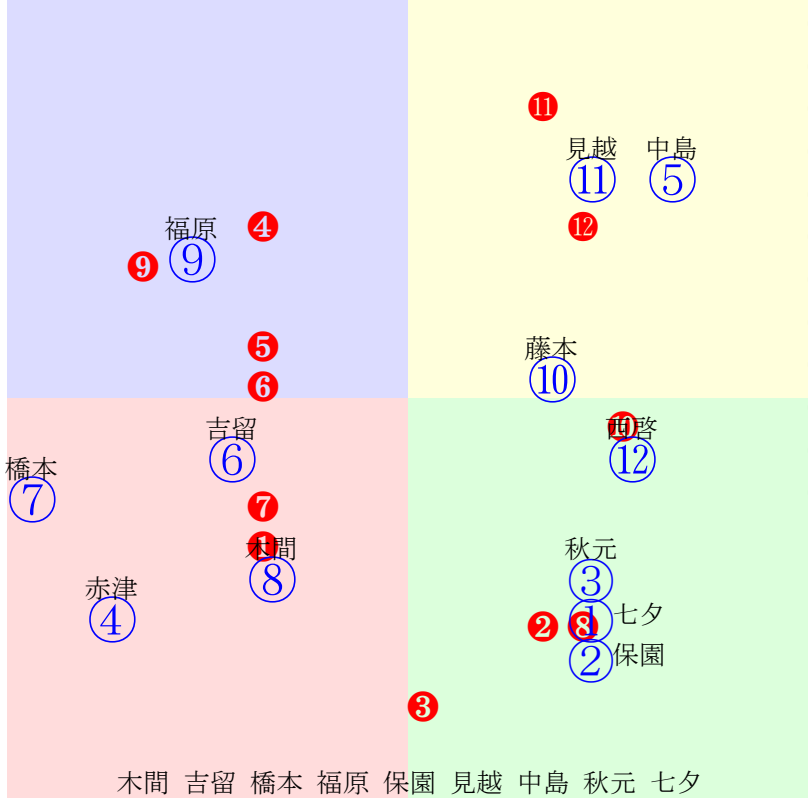

20240716浦和12R2000m(ダート・左)

多頭出:工藤伸輔(浦和)④⑧川島豊(浦和)⑤⑩/北原大史②⑧岡本育枝③⑥アブエンテ④⑤

- ①86
- ②94
- ③88
- ④84
- ⑤90
- ⑥114
- ⑦104
- ⑧118
- ⑨96
- ⑩86
- ⑪91
- ⑫85

騎手:⑫⑨⑦①⑩②⑧⑥③⑪④⑤
血統:⑨⑧⑦②④③⑩⑪⑫⑤⑥①
前半:⑧⑥②⑦①③⑨④⑤
後半:⑧⑦⑥⑨⑪⑤⑫⑩③

木間 吉留 橋本 福原 保園 見越 中島 秋元 七夕

指数⑧ ⑥ ⑦ ⑨ ② ⑩ ⑤ ③ ①