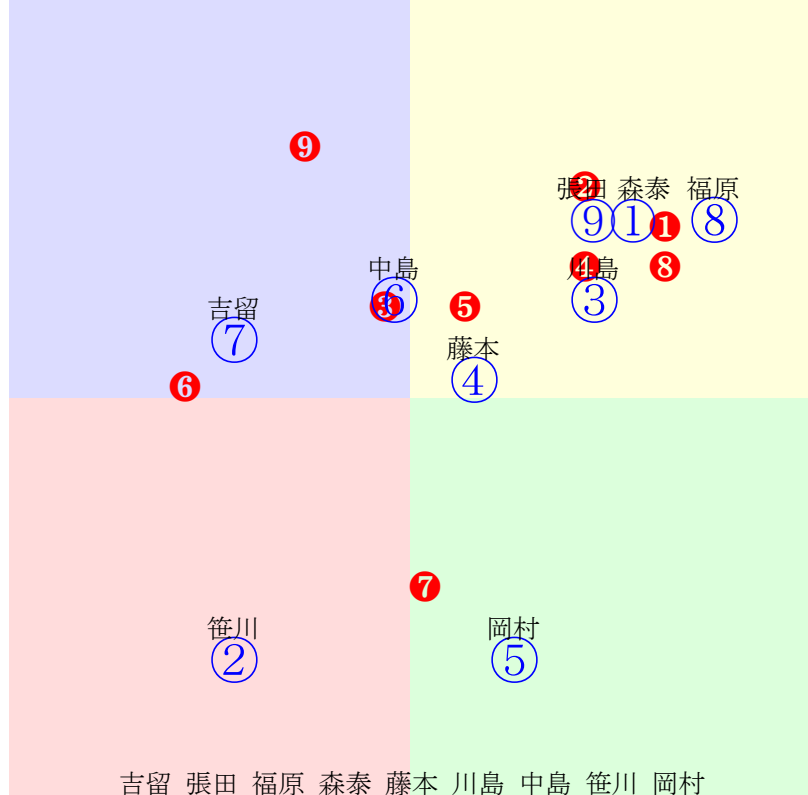

20240716浦和8R1500m(ダート・左)

多頭出:平山真希(浦和)①⑦⑨/

- ①110
- ②85
- ③105
- ④108
- ⑤84
- ⑥102
- ⑦118
- ⑧115
- ⑨116

指数⑦⑨⑧①④③⑥②⑤

騎手:①②⑨③⑧④⑤⑦⑥
血統:④⑨⑤①⑧③⑥⑦②
前半:①⑦⑧③④⑨⑤⑥②
後半:⑨⑦⑧④⑥③①②⑤