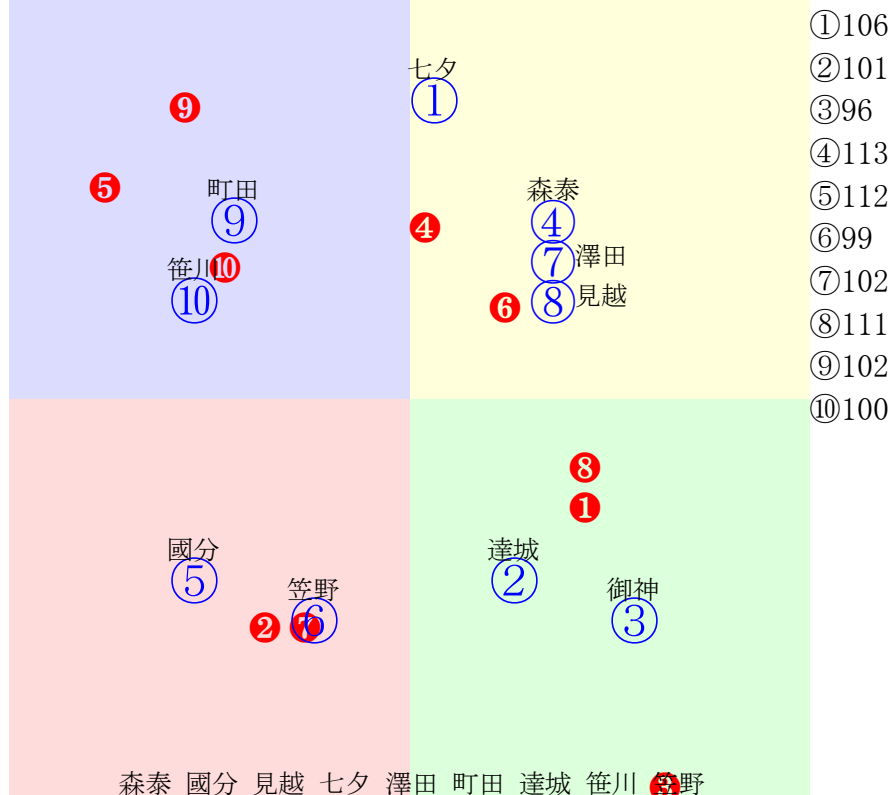

20240716浦和10R1400m(ダート・左)

多頭出:小久保智(浦和)③⑧/

森泰 國分 見越 七夕 澤田 町田 達城 笹川 野

指数④⑤⑧①⑦⑨②⑩⑥

- ①106
- ②101
- ③96
- ④113
- ⑤112
- ⑥99
- ⑦102
- ⑧111
- ⑨102
- ⑩100

騎手:④③⑩⑥⑦⑨②①⑧⑤

血統:③②⑥①⑧⑨⑦⑤④⑩

前半:④②⑤⑥⑧⑦①⑨⑩

後半:①⑨⑧⑩⑤⑦③④②