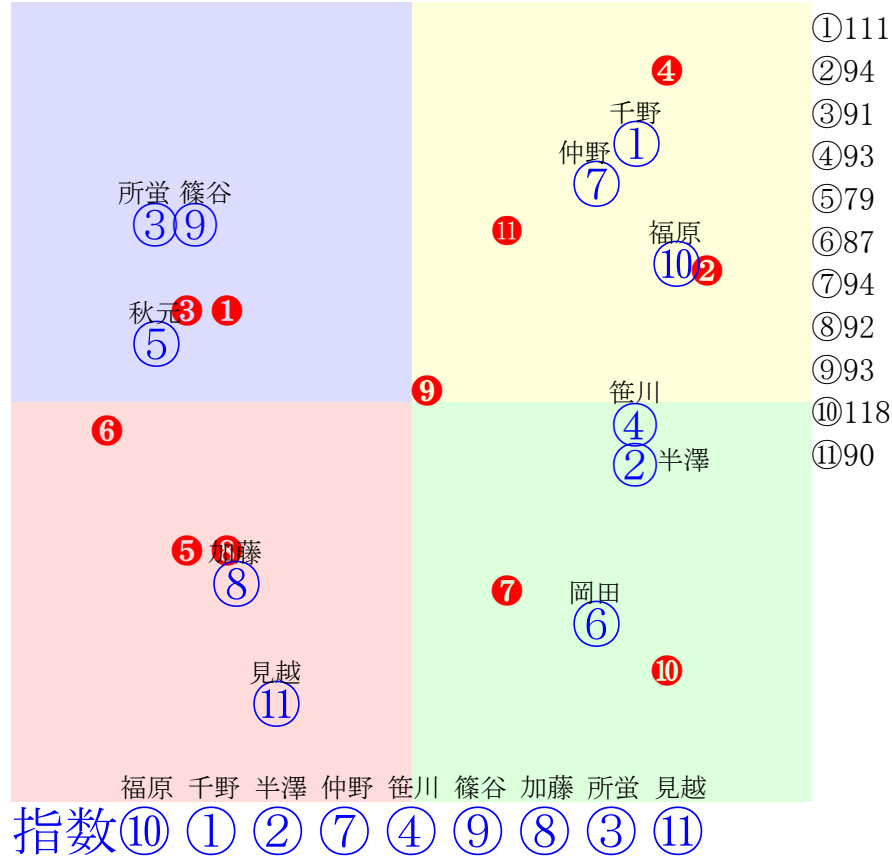

20240716浦和9R1400m(ダート・左)

多頭出:/北原大史①⑧

騎手:④⑩⑨②⑥⑤③①⑩⑦⑧
血統:⑤⑧②⑩①⑩④⑨③⑥⑦
前半:⑩②①⑧④⑥⑩⑦⑨
後半:①⑩③⑦⑨④⑩⑤⑧