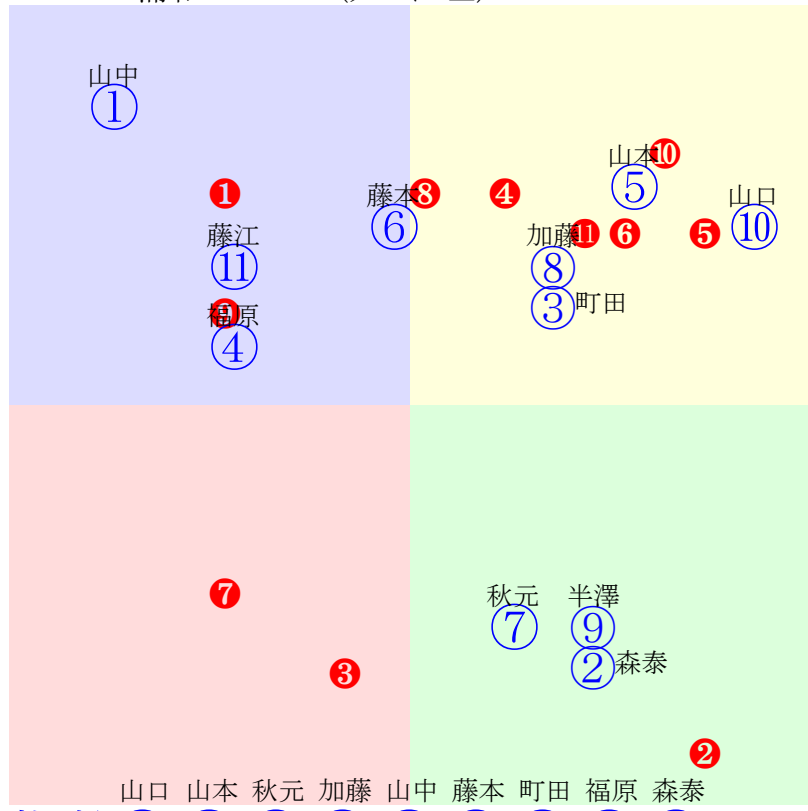

20240716浦和11R1500m(ダート・左)

多頭出:小久保智(浦和)②⑩/

- ①112
- ②104
- ③111
- ④108
- ⑤117
- ⑥112
- ⑦115
- ⑧114
- ⑨103
- ⑩122
- ⑪104

指数⑩⑤⑦⑧①⑥③④②

騎手:②③①④⑧⑩⑥⑨⑤⑦⑪
血統:③②⑦⑥①⑩⑤④⑩⑨⑧
前半:⑩⑨⑧⑦②⑤③⑥④
後半:①⑪⑤⑥③④⑩⑦⑧