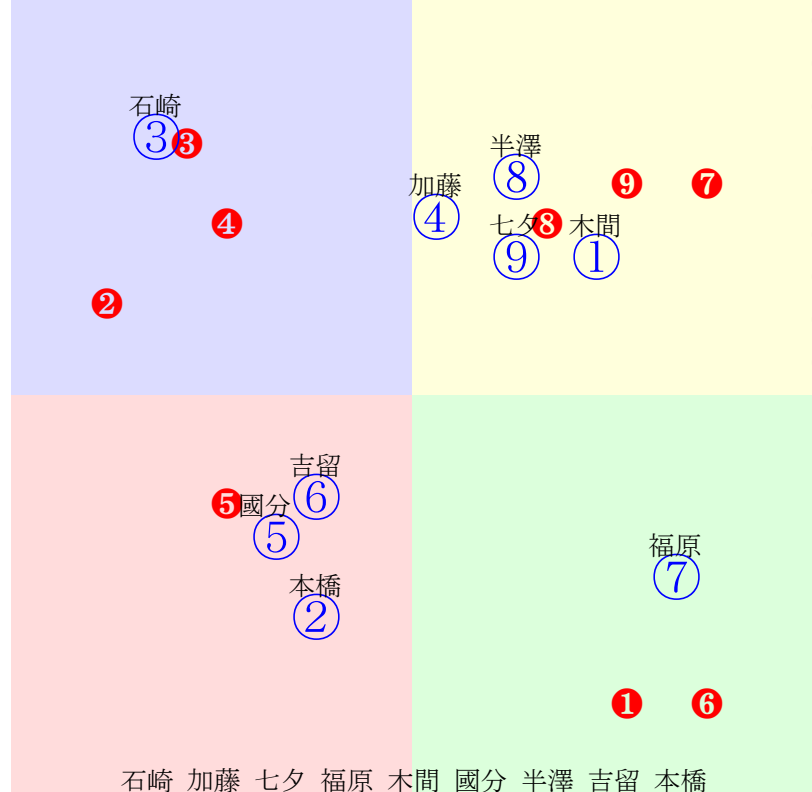

20240716浦和2R1500m(ダート・左)

多頭出:川島豊(浦和)④⑧川村守男(浦和)⑥⑨/(株)ファーストビジ④⑧

指数 ③ ④ ⑨ ⑦ ① ⑤ ⑧ ⑥ ②

- ①96
- ②88
- ③124
- ④106
- ⑤95
- ⑥89
- ⑦97
- ⑧95
- ⑨106

騎手:②⑦④⑨③①⑧⑥⑤

血統:④⑤⑥①⑨⑦②③⑧

前半:③⑨④⑦①②⑥⑤⑧

後半:③④⑧⑤⑨①⑥⑦②