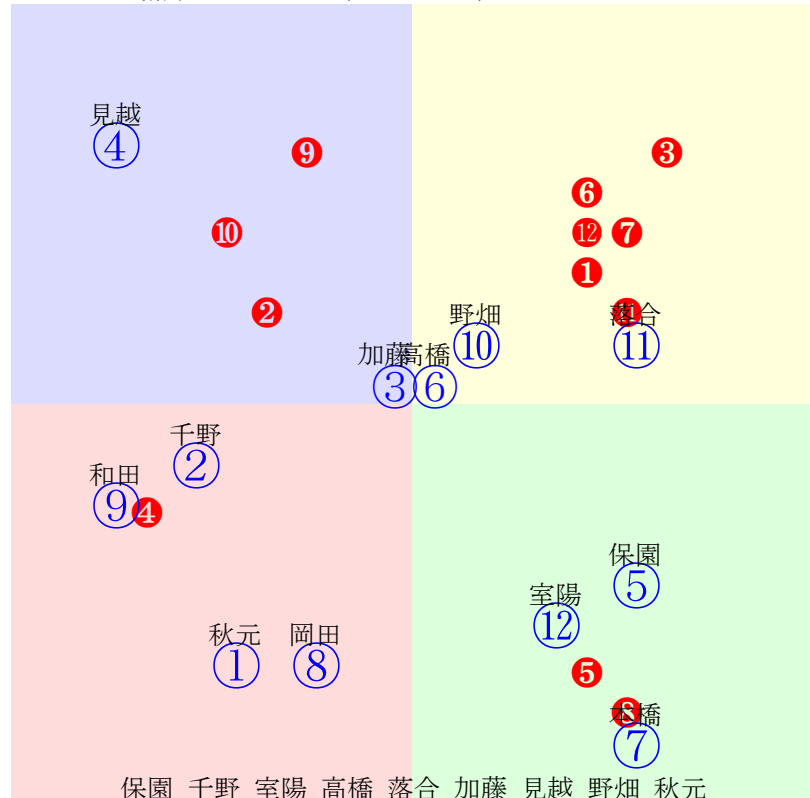

20241223浦和9R1500m(ダート・左)

多頭出:水野貴史(浦和)⑥⑩/

① ② ③ ④ ⑤ ⑥ ⑦ ⑧ ⑨ ⑩ ⑪

人気:⑦⑨④⑥⑩⑧⑪①⑤③②
 騎手:⑧⑦⑨⑥⑪⑩⑤④③①②
 血統:⑪⑩⑧①⑦②⑥④③⑨⑤
 前半:④⑥⑦⑨①⑩②③⑧
 後半:④⑨⑤⑦①⑪②⑩③

Table with 12 columns and multiple rows containing race information, including horse names, jockeys, and race results.

20241223浦和12R2000m(ダート・左)

多頭出:川村守男(浦和)②⑤入口由美子(浦和)⑥⑨/北原大史②⑫石井啓之④⑧

指数⑤ ② ⑫ ⑥ ⑪ ③ ④ ⑩ ①

- ①93
②101
③97
④96
⑤105
⑥100
⑦91
⑧77
⑨90
⑩96
⑪98
⑫101

人気:③⑥⑨⑤⑪⑩⑦①⑧④②⑫
騎手:⑫⑩⑪⑨⑦③⑤②①⑥⑧④
血統:①⑧⑪⑥⑦②⑫④⑤③⑨⑩
前半:⑤⑦⑫⑪①②③⑥⑩
後半:②⑨④⑥③⑤⑩⑪⑫