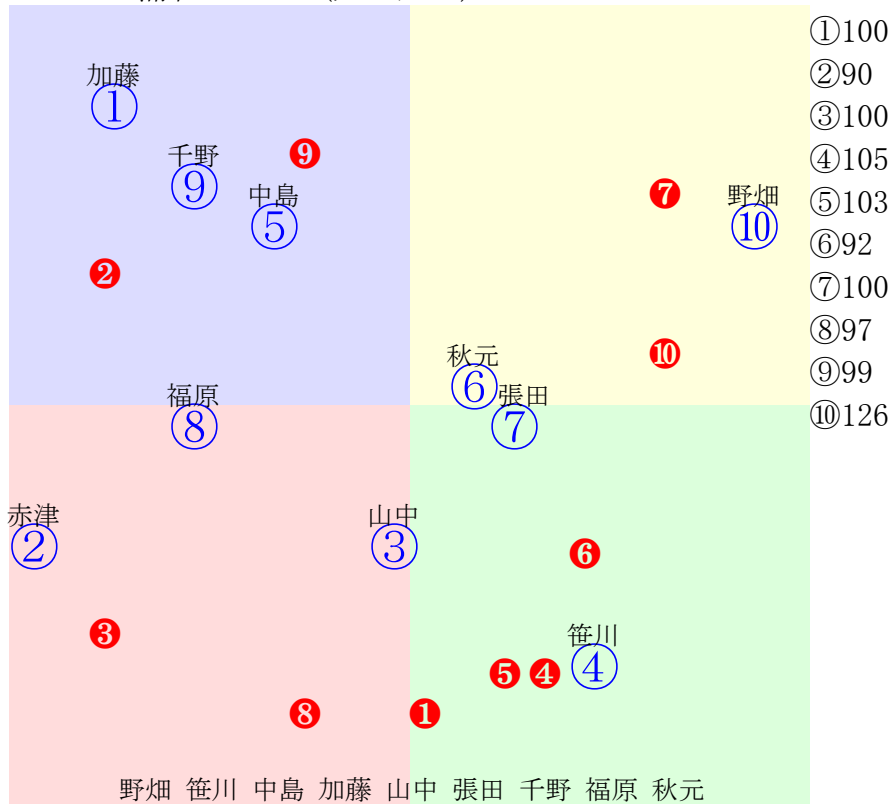

20241223浦和1R1400m(ダート・左)

野畑 笹川 中島 加藤 山中 張田 千野 福原 秋元
指数 ⑩ ④ ⑤ ① ③ ⑦ ⑨ ⑧ ⑥

人気: ④⑩⑦③⑨⑥⑧②⑤①
騎手: ④⑩⑦⑧③①⑨⑥②⑤
血統: ⑤⑥②⑩⑦④⑨①③⑧
前半: ⑩④⑥⑦⑨⑤⑧③②
後半: ①⑩⑤③④⑦⑧⑨②