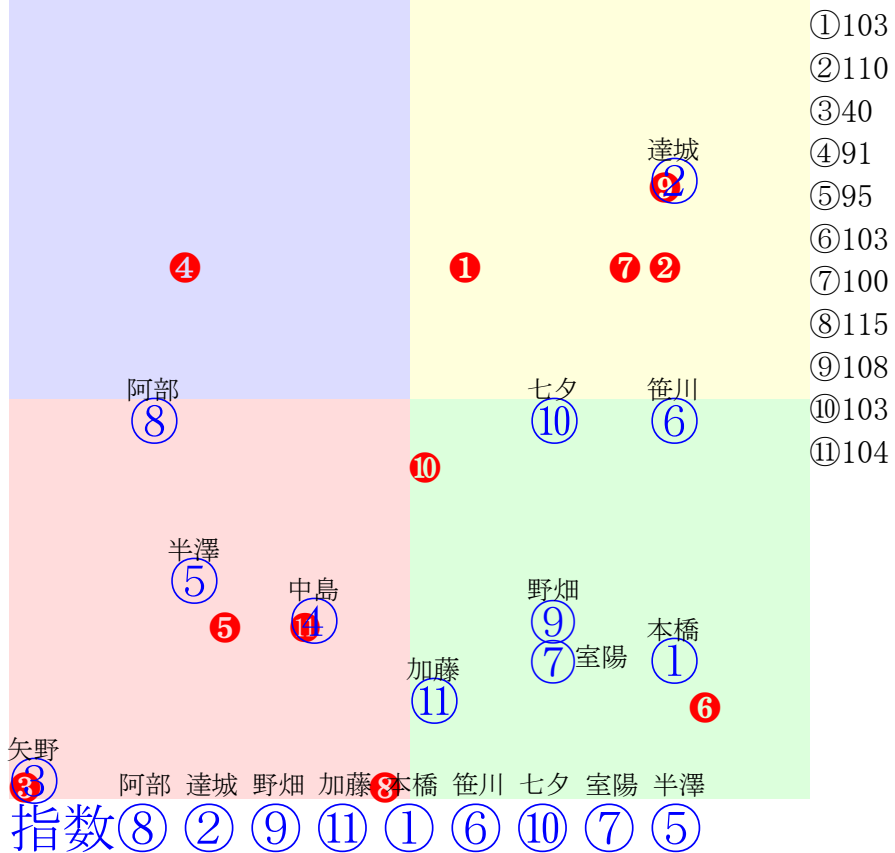

20241223浦和8R1400m(ダート・左)

多頭出:小久保智(浦和)①⑥/

人気:③②⑥⑨⑦⑧①⑤⑩④
騎手:⑦⑥⑨③⑧①②⑩⑩⑤④
血統:⑨⑥①⑤④③②⑦⑩⑩⑧
前半:②⑧⑨⑩①⑦⑥⑩④
後半:⑩⑧⑥⑤①⑦⑩⑨②