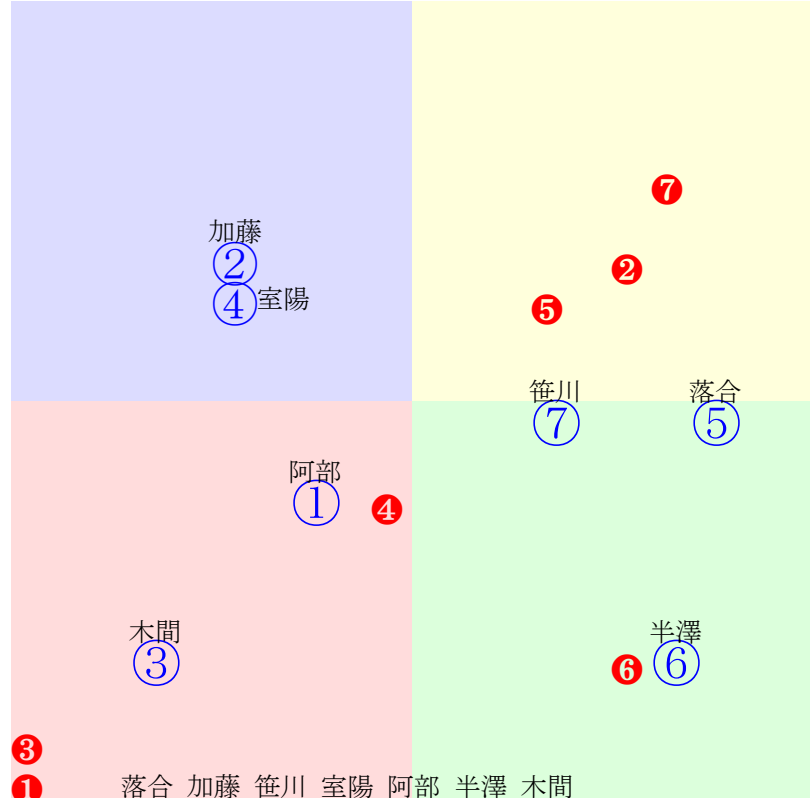

20241223浦和3R800m(ダート・左)

多頭出:水野貴史(浦和)①⑤酒井一則(浦和)②④/

- ①89
- ②106
- ③70
- ④90
- ⑤114
- ⑥82
- ⑦91

人気:⑤⑦②⑥①③④
騎手:④⑦⑤①②③⑥
血統:①②⑦⑤⑥③④
前半:⑤②⑦⑥①④③
後半:②④⑤①③⑦⑥

指数⑤②⑦④①⑥③