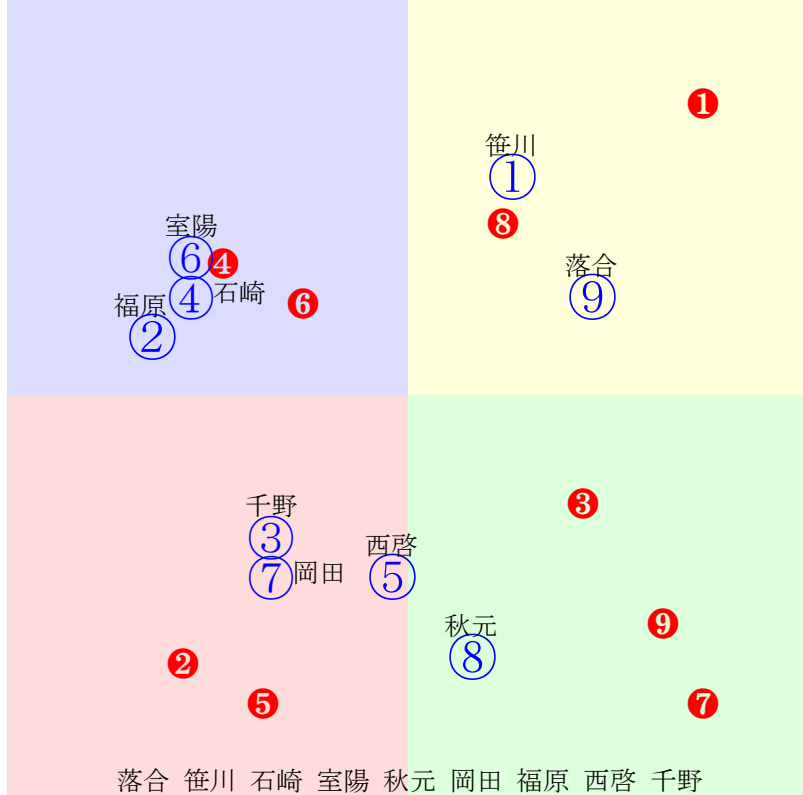

20241223浦和6R1500m(ダート・左)

多頭出:/西村健①⑧

- ①104
- ②91
- ③89
- ④101
- ⑤91
- ⑥99
- ⑦93
- ⑧95
- ⑨107

人気:①⑨⑥③④②⑦⑧⑤
騎手:⑥①⑨②⑤④③⑧⑦
血統:①④③⑥⑨⑦⑧⑤②
前半:⑨⑧①⑤④⑥③⑦②
後半:②⑦①④⑨⑥③⑧⑤

指数⑨①④⑥⑧⑦②⑤③