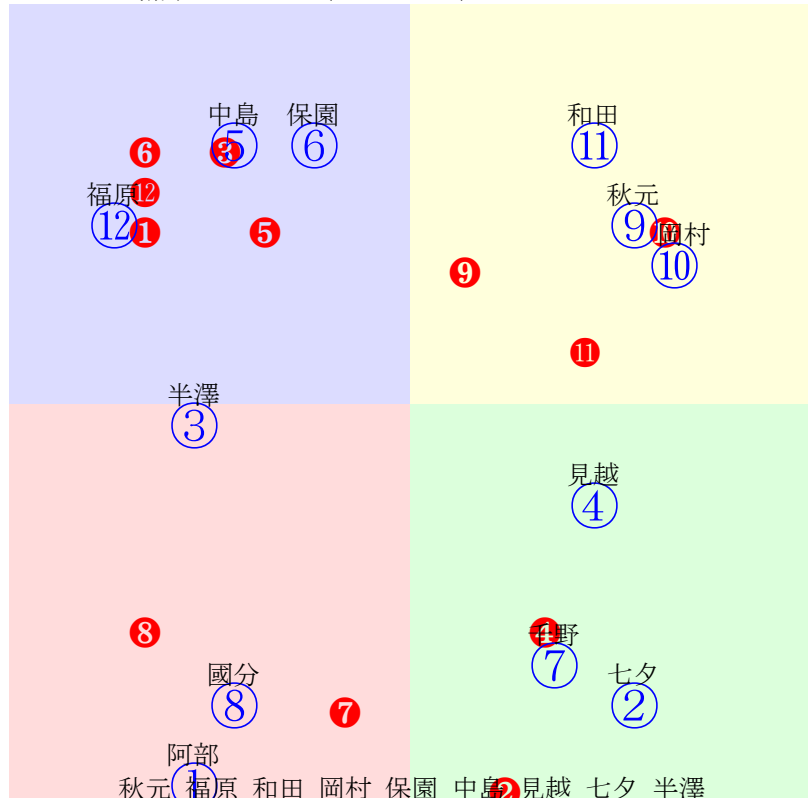

20241223浦和2R1400m(ダート・左)

多頭出:長谷川忍(浦和)①⑫小林真治(浦和)②⑦⑨富田敏男(浦和)④⑧/ 富田藤男④⑧井上久光⑦⑨

指数 ⑨ ⑫ ⑪ ⑩ ⑥ ⑤ ④ ② ③

- ①70
- ②87
- ③87
- ④91
- ⑤92
- ⑥94
- ⑦77
- ⑧82
- ⑨111
- ⑩96
- ⑪99
- ⑫103

人気:⑨⑪⑩⑤④⑥③②⑫①⑦⑧
騎手:⑪①⑫②⑩⑥⑦③⑨④⑤⑧
血統:⑦②⑨①⑥⑫⑧⑩⑪⑤④③
前半:⑨⑩④⑫②⑪⑦⑥⑤
後半:⑨⑫⑤⑥⑪③⑧⑩④