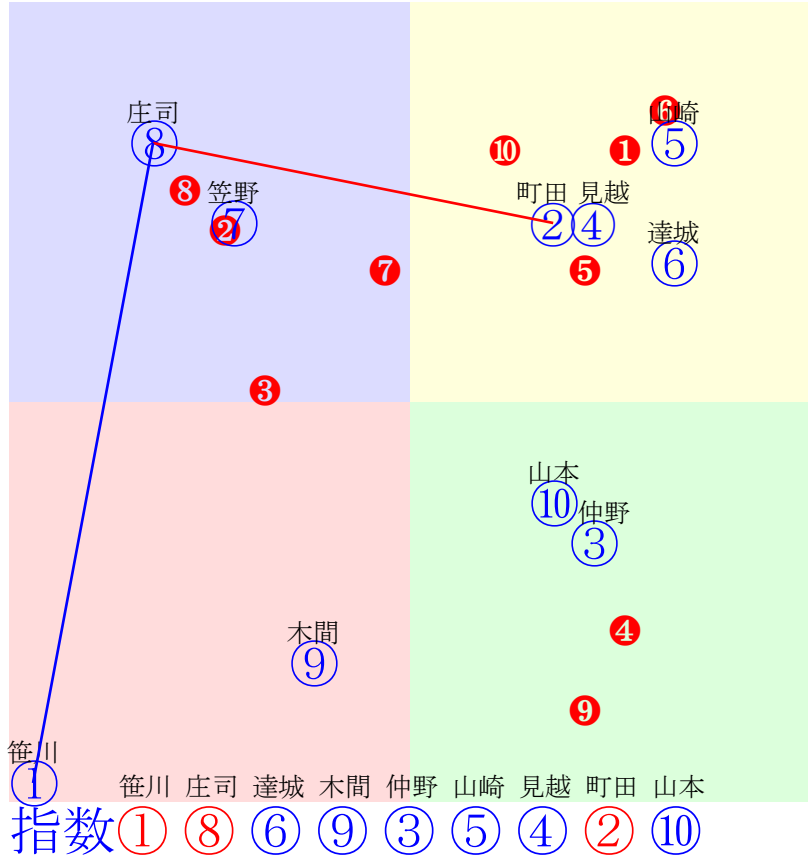

20250226浦和6R1500m(ダート・左)

多頭出:/倉見利弘⑤⑨

- ①524 ①03 笹川翼:小久保
- ②105 ②01 町田直:繁田
- ③115③10 仲野光:阿井
- ④107④06 見越彬:鹿沼
- ⑤114⑤09 山崎誠:藤原
- ⑥126⑥08 達城龍:山中
- ⑦103⑦05 笠野雄:平山
- ⑧127 ⑧02 庄司大:石井
- ⑨118⑨07 木間塚龍:矢野
- ⑩104⑩04 山本聡:山下

- 単勝 ② 680円
- 複勝 ② 190円 ⑧ 630円 ① 130円
- 枠連 ②⑦ 7240円
- 枠単 ②⑦ 9560円
- 馬連 ②⑧ 12940円
- 馬単 ②⑧ 17440円
- ワイド ②⑧ 1900円 ①② 260円 ①⑧ 1030円
- 3連複 ①②⑧ 5870円
- 3連単 ②⑧① 72410円

- 人気:①⑥⑤⑨⑦⑩④②⑧③
- 騎手:①⑤⑩⑥⑦②④③⑧⑨
- 血統:⑩②⑦⑧⑥①③⑤⑨④
- 前半:①⑩③⑤⑥⑨⑧②④
- 後半:①⑧⑥⑨④⑤⑦③②

指数 ① ⑧ ⑥ ⑨ ③ ⑤ ④ ② ⑩