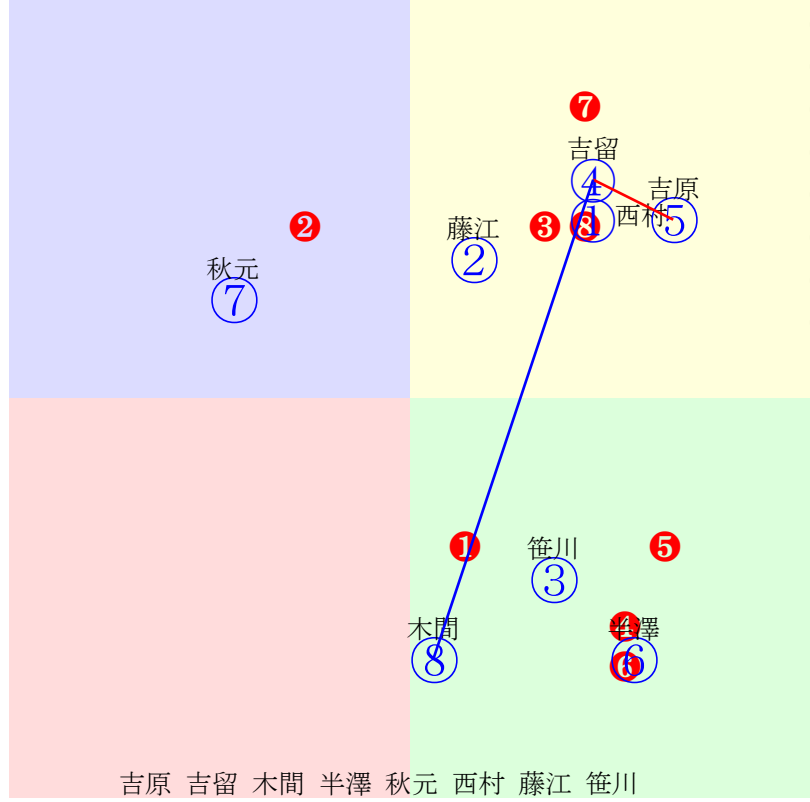

20250226浦和3R800m(ダート・左)

吉原 吉留 木間 半澤 秋元 西村 藤江 笹川
指数 ⑤ ④ ⑧ ⑥ ⑦ ① ② ③

- ①96 ①04 西村栄:石井
- ②93 ②06 藤江渉:平田
- ③93 ③05 笹川翼:平山
- ④120 ④02 吉留孝:吉田
- ⑤126 ⑤01 吉原寛:繁田
- ⑥100⑥08 半澤慶:藤原
- ⑦98 ⑦07 秋元耕:海馬澤
- ⑧106 ⑧03 木間塚龍:酒井一

- 単勝 ⑤ 130円
- 複勝 ⑤ 100円 ④ 100円 ⑧ 120円
- 馬連 ④⑤ 190円
- 馬単 ⑤④ 220円
- ワイド ④⑤ 130円 ⑤⑧ 170円 ④⑧ 240円
- 3連複 ④⑤⑧ 240円
- 3連単 ⑤④⑧ 700円

- 人気: ④⑤⑦⑧⑥③②①
- 騎手: ③⑤④①⑧⑦②⑥
- 血統: ⑥④③①⑦⑧⑤②
- 前半: ⑤⑥③④⑧①②⑦
- 後半: ④⑤⑦②⑧①⑥③