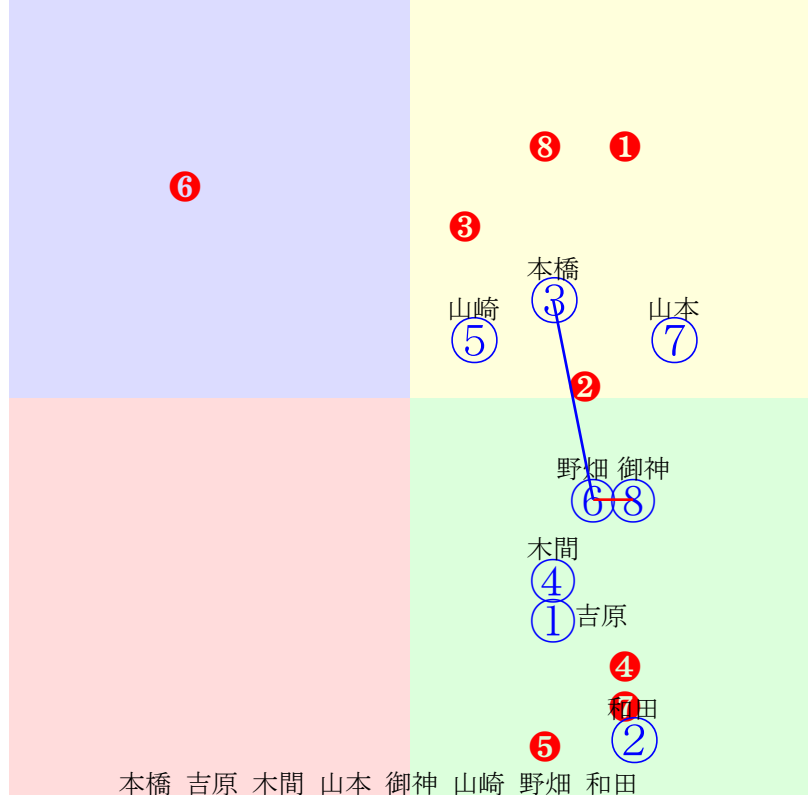

20250226浦和11R1400m(ダート・左)

本橋 吉原 木間 山本 御神 山崎 野畑 和田
指数 ③ ① ④ ⑦ ⑧ ⑤ ⑥ ②

多頭出:藤田輝信(大井)⑤⑦/

- ①133①04 吉原寛:小久保
- ②113②除外 和田譲:佐々仁
- ③135③03 本橋孝:工藤
- ④130④07 木間塚龍:矢野
- ⑤115⑤05 山崎誠:藤田
- ⑥114⑥02 野畑凌:内田
- ⑦130⑦06 山本聡:藤田
- ⑧130⑧01 御神本訓:村上

- 単勝 ⑧ 270円
- 複勝 ⑧ 120円 ⑥ 410円 ③ 130円
- 馬連 ⑥⑧ 3490円
- 馬単 ⑧⑥ 5970円
- ワイド ⑥⑧ 930円 ③⑧ 210円 ③⑥ 640円
- 3連複 ③⑥⑧ 1800円
- 3連単 ⑧⑥③ 12160円

人気:①⑧⑦③⑤④②⑥

騎手:⑧①⑤⑦②⑥③④

血統:②⑥⑦⑧①⑤④③

前半:⑧⑦④②①③⑥⑤

後半:③①⑤⑥④⑦⑧②