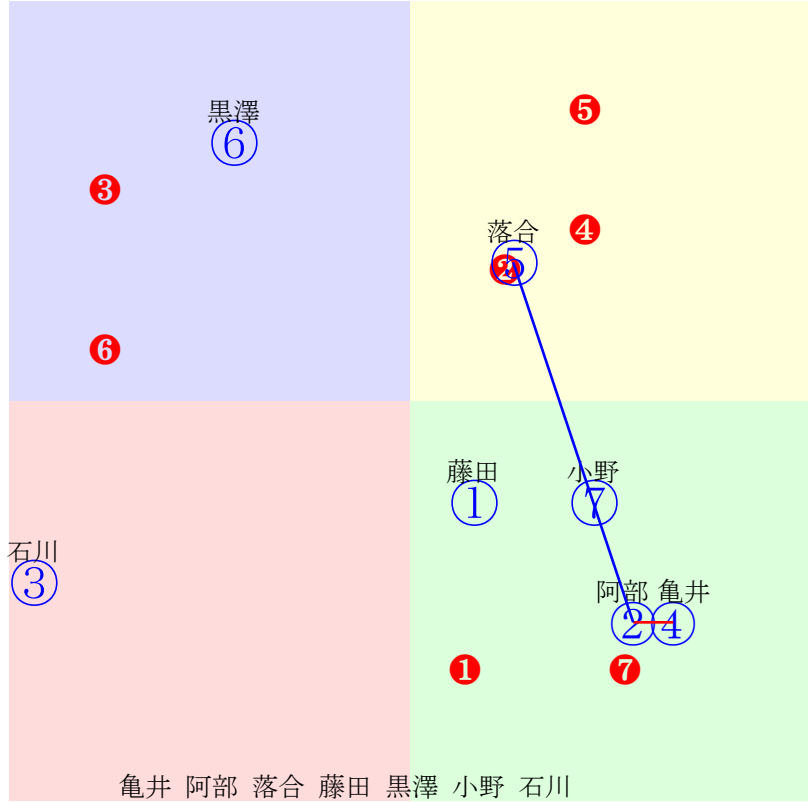

20240514門別1R1200m(ダート・右外)

- ①90 ①06 藤田凌駕:小野望 単勝 ④ 440円
- ②96 ②02 阿部龍:角川 複勝 ④ 150円 ② 260円
- ③86 ③04 石川倭:松森 馬連 ②④ 670円
- ④98 ④01 亀井洋:佐々木 馬単 ④② 1700円
- ⑤95 ⑤03 落合玄:田中淳 ワイド ②④ 210円 ④⑤ 230円 ②⑤ 270円
- ⑥89 ⑥07 黒澤愛:佐藤英 3連複 ②④⑤ 530円
- ⑦89 ⑦05 小野楓:川島雅 3連単 ④②⑤ 3590円

指数 ④ ② ⑤ ① ⑥ ⑦ ③

前半:④⑤②⑦①③⑥

後半:⑥①③②④⑤⑦