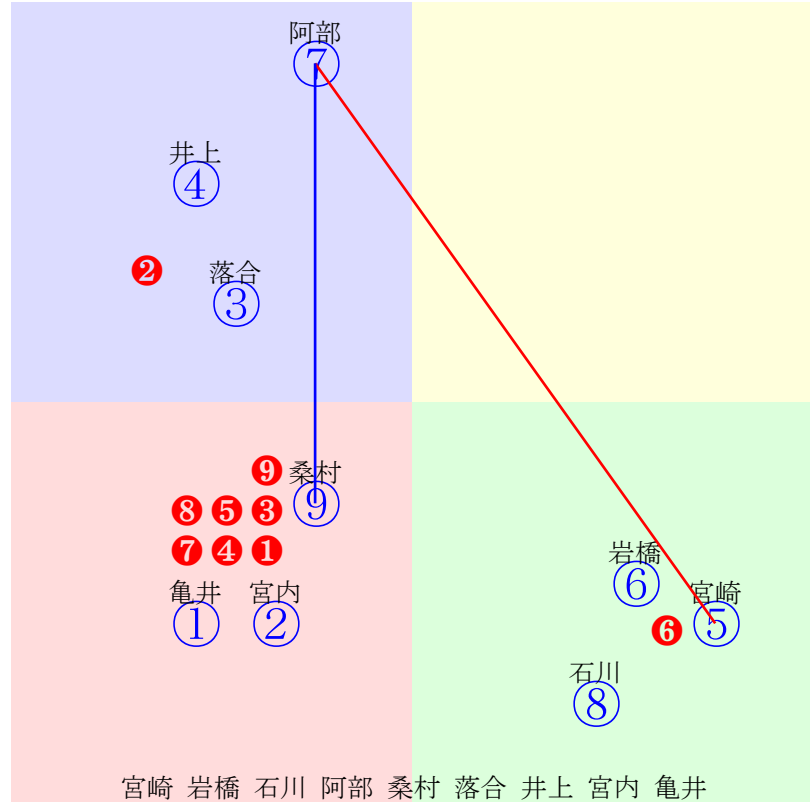

20240514門別9R1800m(ダート・右外)

多頭出:松森邦夫(門別)②⑦松本隆宏(門別)③⑤/

- ①85 ①07 亀井洋:佐々国 単勝 ⑤ 170円
- ②90 ②06 宮内勇:松森 複勝 ⑤ 100円 ⑦ 100円 ⑨ 110円
- ③93 ③04 落合玄:松本 枠連 ⑤⑦ 340円
- ④93 ④05 井上俊:櫻井拓 馬連 ⑤⑦ 300円
- ⑤116 **⑤01 宮崎光:松本** 馬単 ⑤⑦ 460円
- ⑥115⑥除外 岩橋勇:小国 ワイド ⑤⑦ 160円 ⑤⑨ 130円 ⑦⑨ 220円
- ⑦106 **⑦02 阿部龍:松森** 3連複 ⑤⑦⑨ 180円
- ⑧110⑧08 石川俊:黒川 3連単 ⑤⑦⑨ 720円
- ⑨95 **⑨03 桑村真:角川**

指数 ⑤ ⑥ ⑧ ⑦ ⑨ ③ ④ ② ①

前半:⑥⑧⑤⑦⑨②③④①

後半:⑦④③⑨①②⑤⑧⑥