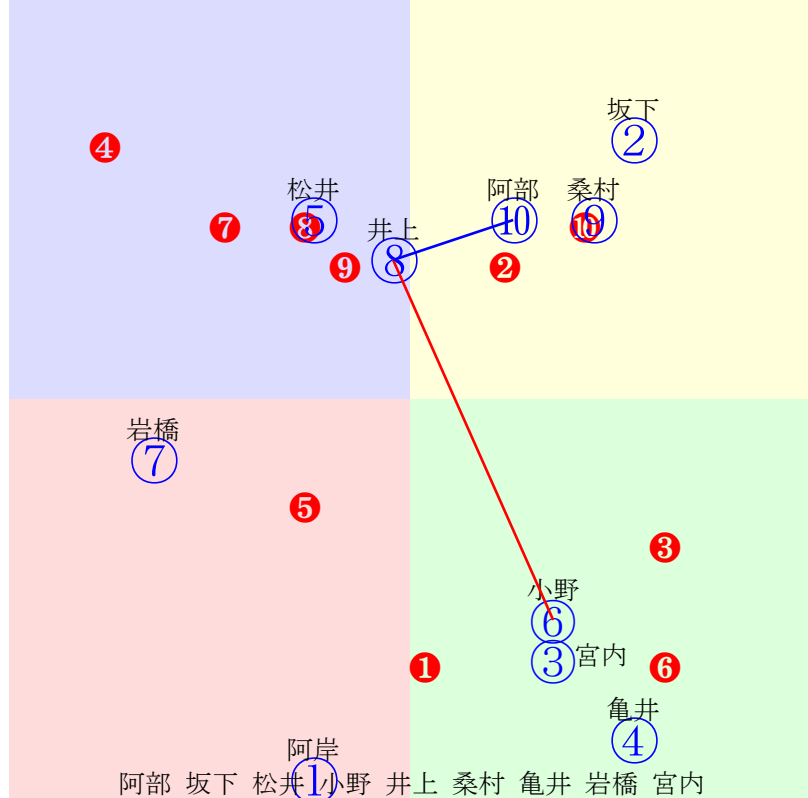

20240514門別7R1200m(ダート・右外)

指数 ⑩ ② ⑤ ⑥ ⑧ ⑨ ④ ⑦ ③

- ①73 ①06 阿岸潤:山田和
- ②94 ②04 坂下秀:田中淳
- ③80 ③05 宮内勇:岡島
- ④86 ④08 亀井洋:齊藤正
- ⑤94 ⑤10 松井伸:佐久間
- ⑥94 ⑥01 小野楓:小野望
- ⑦83 ⑦07 岩橋勇:佐藤英
- ⑧91 ⑧02 井上俊:櫻井拓
- ⑨91 ⑨09 桑村真:角川
- ⑩99 ⑩03 阿部龍:松森

- 単勝 ⑥ 1090円
- 複勝 ⑥ 220円 ⑧ 160円 ⑩ 110円
- 枠連 ⑥⑦ 4250円
- 馬連 ⑥⑧ 3400円
- 馬単 ⑥⑧ 7430円
- ワイド ⑥⑧ 840円 ⑥⑩ 390円 ⑧⑩ 250円
- 3連複 ⑥⑧⑩ 1750円
- 3連単 ⑥⑧⑩ 17730円

前半:④⑥③⑩②⑤⑨⑧①

後半:⑩⑤②⑧⑨⑦⑥①③