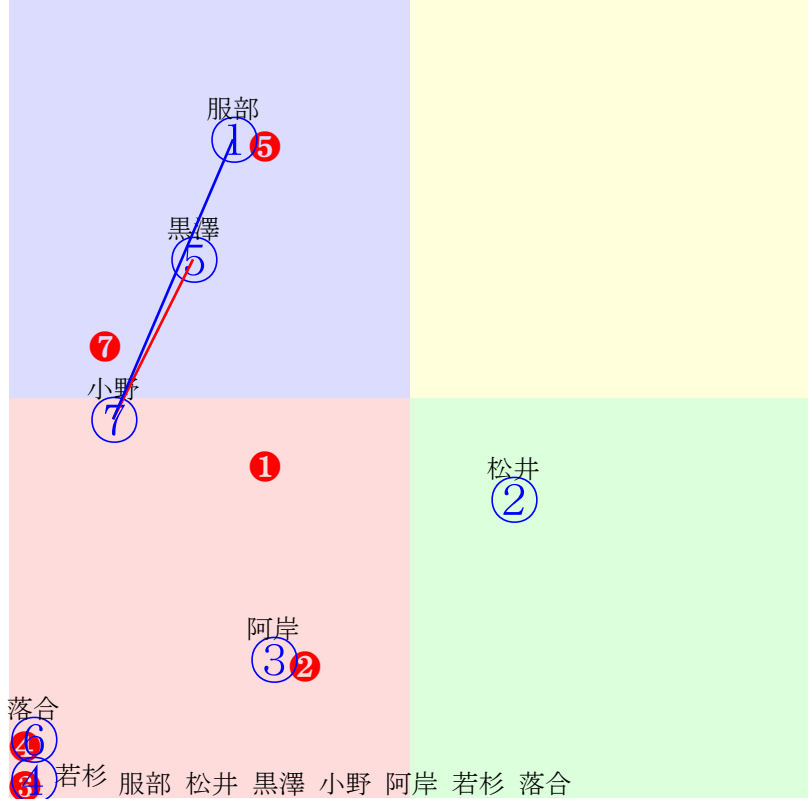

20240514門別2R1000m(ダート・右外)

多頭出:秋田大助(門別)③④⑥/北原大史③④⑥

- ①114 ①03 服部茂:田中淳 単勝 ⑤ 440円
- ②106②04 松井伸:松森 複勝 ⑤ 230円 ⑦ 590円
- ③78 ③05 阿岸潤:秋田 馬連 ⑤⑦ 2200円
- ④40 ④07 若杉朝:秋田 馬単 ⑤⑦ 4120円
- ⑤105 ⑤01 黒澤愛:森山雄 ワイド ⑤⑦ 360円 ①⑤ 130円 ①⑦ 200円
- ⑥40 ⑥06 落合玄:秋田 3連複 ①⑤⑦ 330円
- ⑦79 ⑦02 小野楓:小野望 3連単 ⑤⑦① 5950円

指数 ① ② ⑤ ⑦ ③ ④ ⑥

前半:②①⑤③⑦④⑥

後半:①⑤②⑦③④⑥