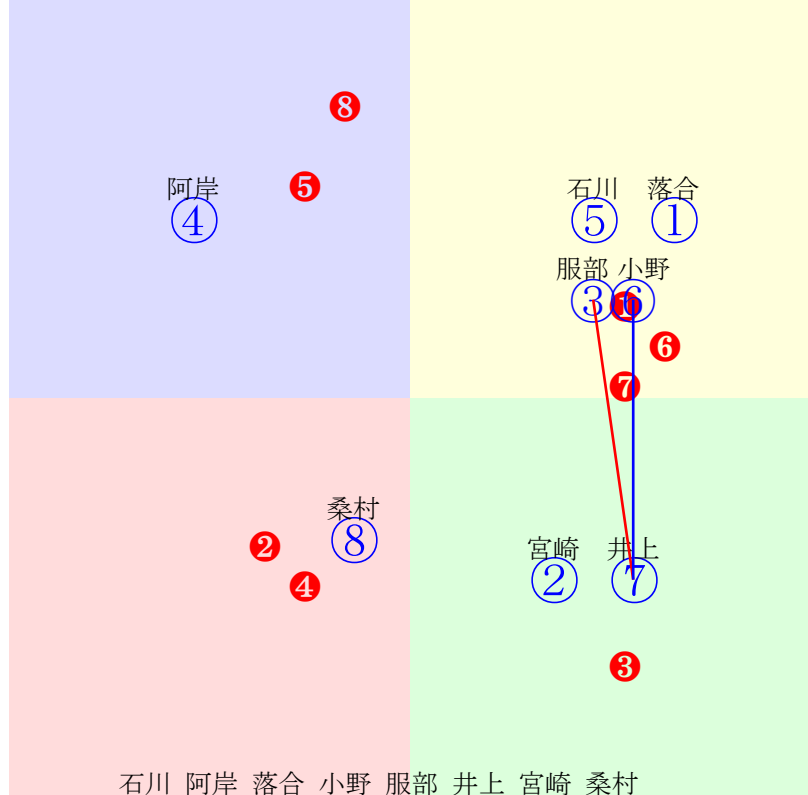

20240514門別8R1200m(ダート・右外)

石川 阿岸 落合 小野 服部 井上 宮崎 桑村
指数⑤④①⑥③⑦②⑧

- ①109①06 落合玄:田中正 単勝 ③ 470円
- ②99 ②07 宮崎光:川島雅 複勝 ③ 170円 ⑦ 610円 ⑥ 130円
- ③102 **③01 服部茂:村上** 馬連 ③⑦ 8460円
- ④112④08 阿岸潤:森山雄 馬単 ③⑦ 10400円
- ⑤119⑤04 石川倭:小国 ワイド ③⑦ 1700円 ③⑥ 280円 ⑥⑦ 820円
- ⑥104 **⑥03 小野楓:小野望** 3連複 ③⑥⑦ 2610円
- ⑦100 **⑦02 井上俊:櫻井拓** 3連単 ③⑦⑥ 26260円
- ⑧96 ⑧05 桑村真:角川

前半:⑤①④⑥⑦②⑧③

後半:③④⑤①⑥⑧②⑦