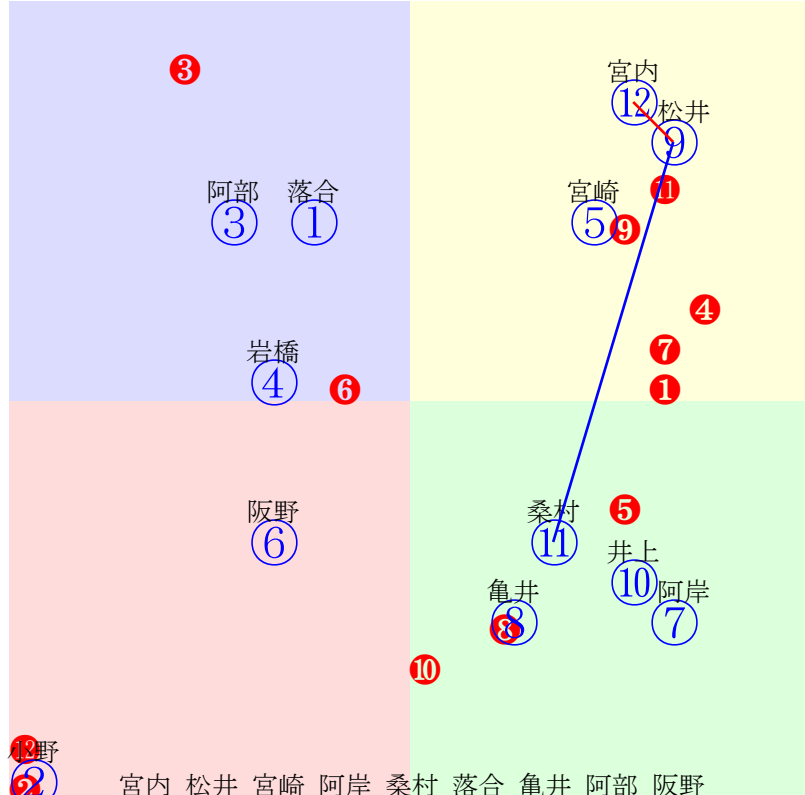

20240605門別8R1200m(ダート・右外)

- ①99 ①05 落合玄:櫻井拓
- ②0 ②09 小野楓:小野望
- ③96 ③11 阿部龍:松森
- ④91 ④08 岩橋勇:五十嵐
- ⑤107⑤06 宮崎光:山口竜
- ⑥93 ⑥12 阪野学:黒川
- ⑦105⑦04 阿岸潤:森山雄
- ⑧98 ⑧07 亀井洋:齊藤正
- ⑨120 ⑨02 松井伸:川島雅
- ⑩73 ⑩10 井上俊:村上
- ⑪101 ⑪03 桑村真:角川
- ⑫121 ⑫01 宮内勇:川島洋

- 単勝 ⑫ 110円
- 複勝 ⑫ 120円 ⑨ 140円 ⑪ 230円
- 枠連 ⑦⑧ 210円
- 馬連 ⑨⑫ 300円
- 馬単 ⑫⑨ 370円
- ワイド ⑨⑫ 140円 ⑪⑫ 190円 ⑨⑪ 550円
- 3連複 ⑨⑪⑫ 580円
- 3連単 ⑫⑨⑪ 1240円

指数 ⑫ ⑨ ⑤ ⑦ ⑪ ① ⑧ ③ ⑥

前半: ⑨⑫⑦⑤⑪⑧①③⑥

後半: ⑫⑨⑩⑤①③⑥④⑪