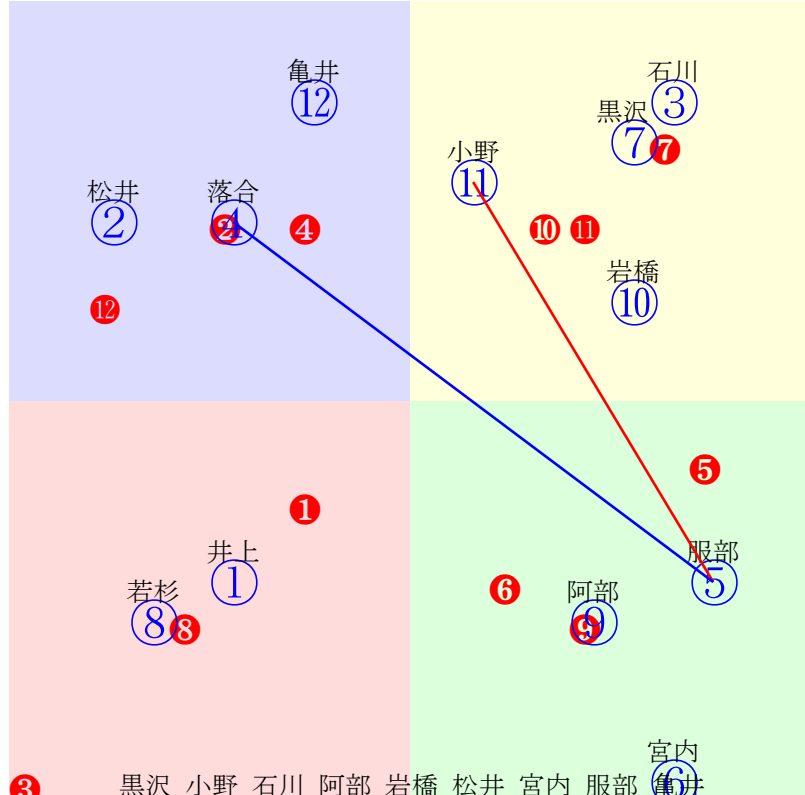

20240605門別8R1200m(ダート・右外)

- ①99 ①05 落合玄:櫻井拓
- ②0 ②09 小野楓:小野望
- ③96 ③11 阿部龍:松森
- ④91 ④08 岩橋勇:五十嵐
- ⑤107⑤06 宮崎光:山口竜
- ⑥93 ⑥12 阪野学:黒川
- ⑦105⑦04 阿岸潤:森山雄
- ⑧98 ⑧07 亀井洋:齊藤正
- ⑨120 ⑨02 松井伸:川島雅
- ⑩73 ⑩10 井上俊:村上
- ⑪101 ⑪03 桑村真:角川
- ⑫121 ⑫01 宮内勇:川島洋

20240605門別9R1600m(ダート・右内)

多頭出:松森邦夫(門別)②④角川秀樹(門別)⑧⑨/

- ①70 ①10 井上俊:山田和
- ②90 ②08 松井伸:松森
- ③95 ③06 石川俊:川島洋
- ④71 ④03 落合玄:松森
- ⑤74 ⑤02 服部茂:田中淳
- ⑥88 ⑥12 宮内勇:千葉
- ⑦110⑦07 黒澤愛:村上
- ⑧68 ⑧11 若杉朝:角川
- ⑨95 ⑨05 阿部龍:角川
- ⑩91 ⑩09 岩橋勇:五十嵐
- ⑪97 ⑪01 小野楓:小野望
- ⑫72 ⑫04 亀井洋:佐々国