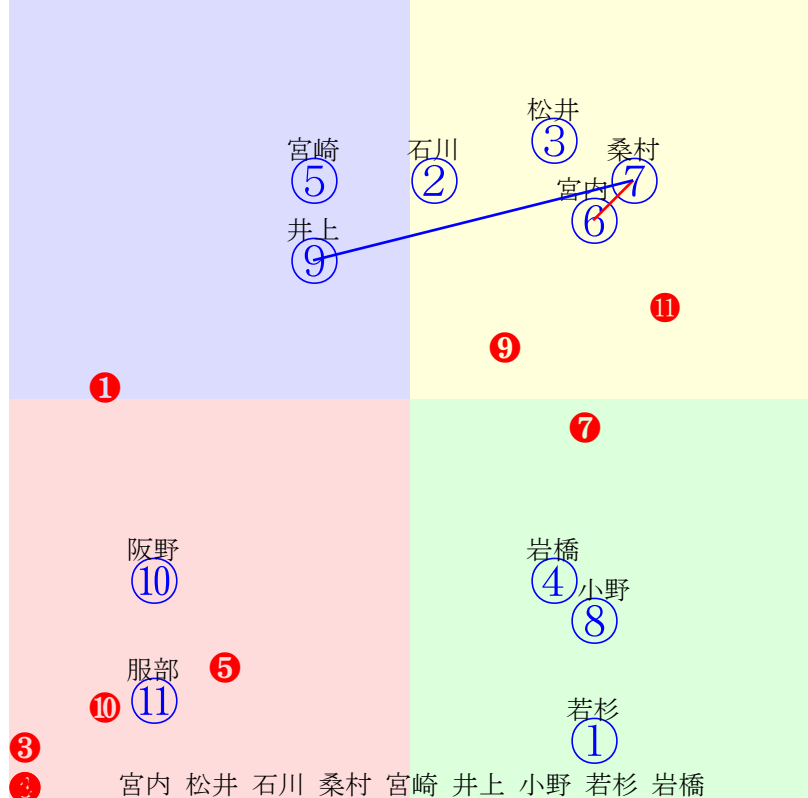

20240605門別2R1200m(ダート・右外)

多頭出: (南)新生ファーム⑤⑦

- ①88 ①10 若杉朝:佐久間
- ②106②07 石川倭:米川
- ③115③05 松井伸:川島雅
- ④88 ④06 岩橋勇:柳沢
- ⑤96 ⑤08 宮崎光:松本
- ⑥117⑥01 宮内勇:川島洋
- ⑦102⑦02 桑村真:角川
- ⑧89 ⑧11 小野楓:小野望
- ⑨93 ⑨03 井上俊:櫻井拓
- ⑩83 ⑩09 阪野学:田中正
- ⑪75 ⑪04 服部茂:田中淳

- 単勝 ⑥ 440円
- 複勝 ⑥ 160円 ⑦ 120円 ⑨ 360円
- 枠連 ⑥⑥ 470円
- 馬連 ⑥⑦ 380円
- 馬単 ⑥⑦ 880円
- ワイド ⑥⑦ 190円 ⑥⑨ 480円 ⑦⑨ 290円
- 3連複 ⑥⑦⑨ 640円
- 3連単 ⑥⑦⑨ 4130円

指数 ⑥ ③ ② ⑦ ⑤ ⑨ ⑧ ① ④

前半: ⑧⑥③①④⑦②⑤⑨

後半: ③②⑥⑤⑦⑨⑩①④