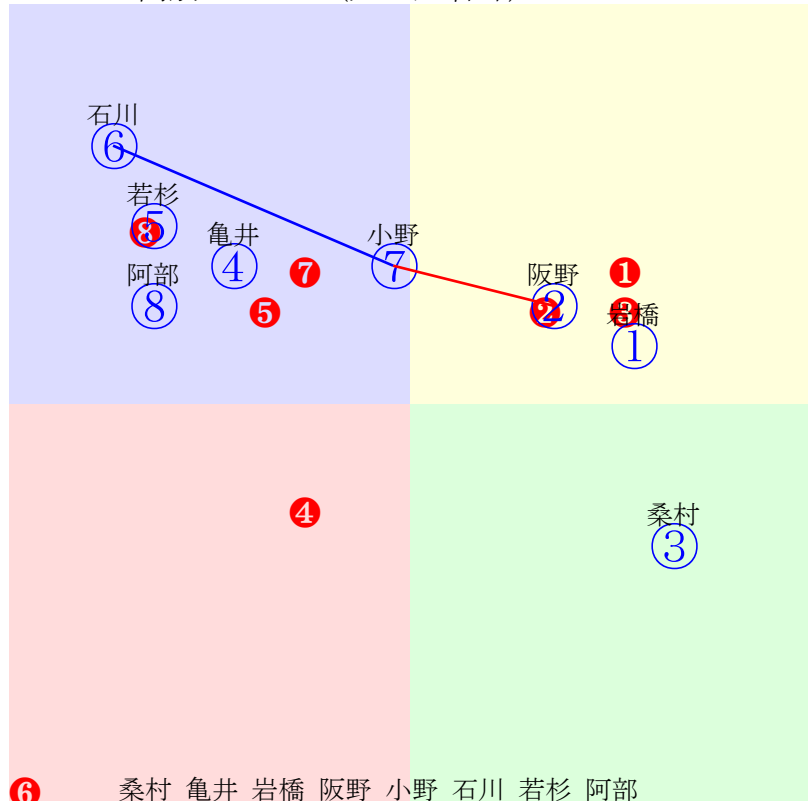

20240605門別11R1800m(ダート・右外)

多頭出:米川昇(門別)⑤⑥/

- ①108①04 岩橋勇:川島洋
- ②106②01 阪野学:田中正
- ③117③取消 桑村真:佐久間
- ④111④07 亀井洋:佐々国
- ⑤96 ⑤06 若杉朝:米川
- ⑥98 ⑥03 石川倭:米川
- ⑦104⑦02 小野楓:黒川
- ⑧95 ⑧05 阿部龍:角川

- 単勝 ② 780円
- 複勝 ② 370円 ⑦ 210円
- 馬連 ②⑦ 970円
- 馬単 ②⑦ 2400円
- ワイド ②⑦ 270円 ②⑥ 240円 ⑥⑦ 140円
- 3連複 ②⑥⑦ 450円
- 3連単 ②⑦⑥ 6820円

桑村 亀井 岩橋 阪野 小野 石川 若杉 阿部
指数 ③ ④ ① ② ⑦ ⑥ ⑤ ⑧

前半:③①②④⑦⑧⑥⑤

後半:⑤⑥④③⑦②①⑧