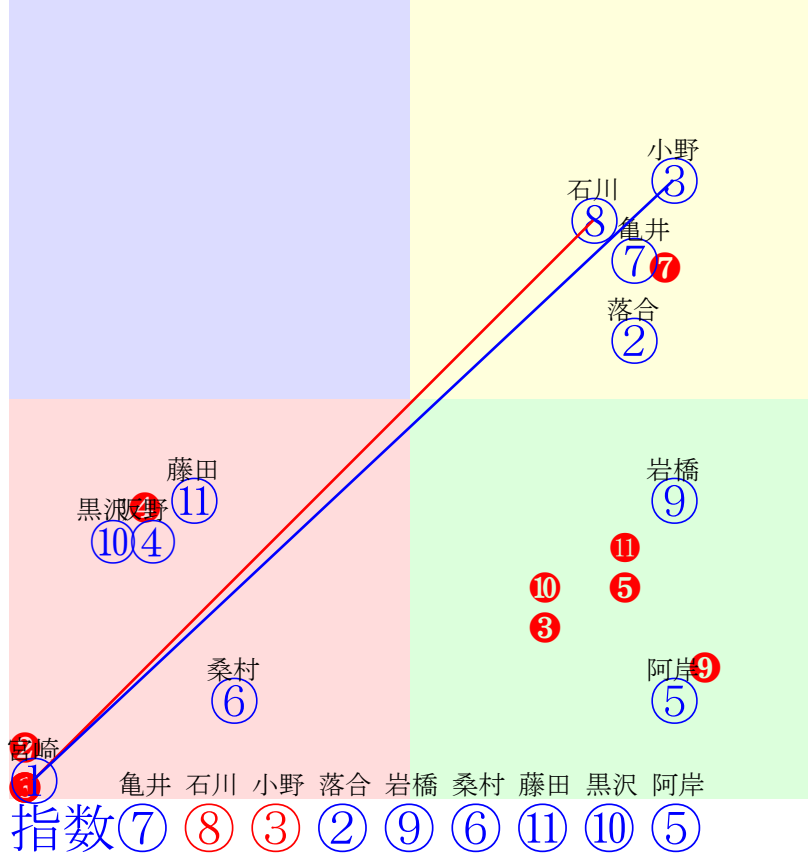

20240605門別10R1200m(ダート・右外)

多頭出:小野望(門別)③⑩森山雄大(門別)⑤⑩/

- ①0 **①02 宮崎光:松本** 単勝 ⑧ 140円
- ②92 ②04 落合玄:田中淳 複勝 ⑧ 100円 ① 160円 ③ 160円
- ③103 **③03 小野楓:小野望** 枠連 ①⑦ 310円
- ④66 ④07 阪野学:岡島 馬連 ①⑧ 280円
- ⑤79 ⑤09 阿岸潤:森山雄 馬単 ⑧① 400円
- ⑥86 ⑥10 桑村真:広森 ワイド ①⑧ 180円 ③⑧ 190円 ①③ 450円
- ⑦120⑦11 亀井洋:佐々国 3連複 ①③⑧ 460円
- ⑧108 **⑧01 石川倭:黒川** 3連単 ⑧①③ 1380円
- ⑨88 ⑨06 岩橋勇:五十嵐
- ⑩82 ⑩08 黒澤愛:森山雄
- ⑪86 ⑪05 藤田凌駕:小野望

指数 ⑦ ⑧ ③ ② ⑨ ⑥ ⑩ ⑤

前半:⑦⑤⑧②⑨③⑩⑥⑩

後半:⑦③⑧④⑥②⑨⑩⑩