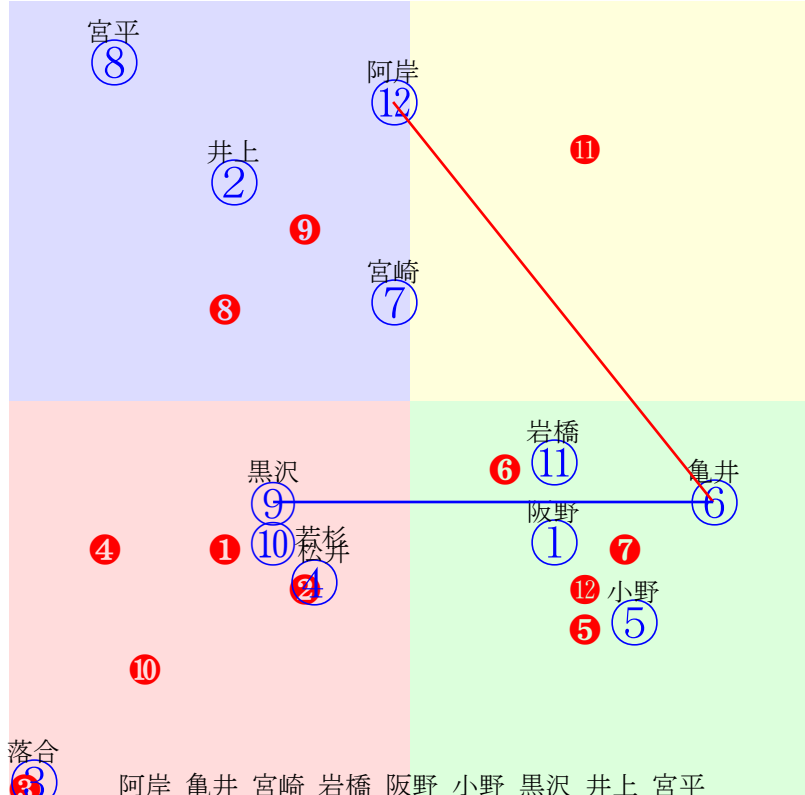

20240605門別1R1200m(ダート・右外)

指数 ⑫ ⑥ ⑦ ⑪ ① ⑤ ⑨ ② ⑧

多頭出:岡島玉一(門別)①⑤佐藤英明(門別)⑨⑩/小橋亮太⑨⑩

- ①82 ①07 阪野学:岡島
- ②79 ②05 井上俊:沼澤
- ③40 ③12 落合玄:田中淳
- ④74 ④11 松井伸:石本
- ⑤82 ⑤09 小野楓:岡島
- ⑥93 **⑥02 亀井洋:齊藤正**
- ⑦85 ⑦06 宮崎光:松本
- ⑧76 ⑧10 宮平鷹:佐久間
- ⑨81 **⑨03 黒澤愛:佐藤英**
- ⑩74 ⑩04 若杉朝:千葉
- ⑪85 ⑪08 岩橋勇:佐藤英
- ⑫98 **⑫01 阿岸潤:桧森**

前半:⑤⑥①⑪⑫⑦⑨②⑩ 後半:⑫⑧②⑦④⑥⑨⑩⑪