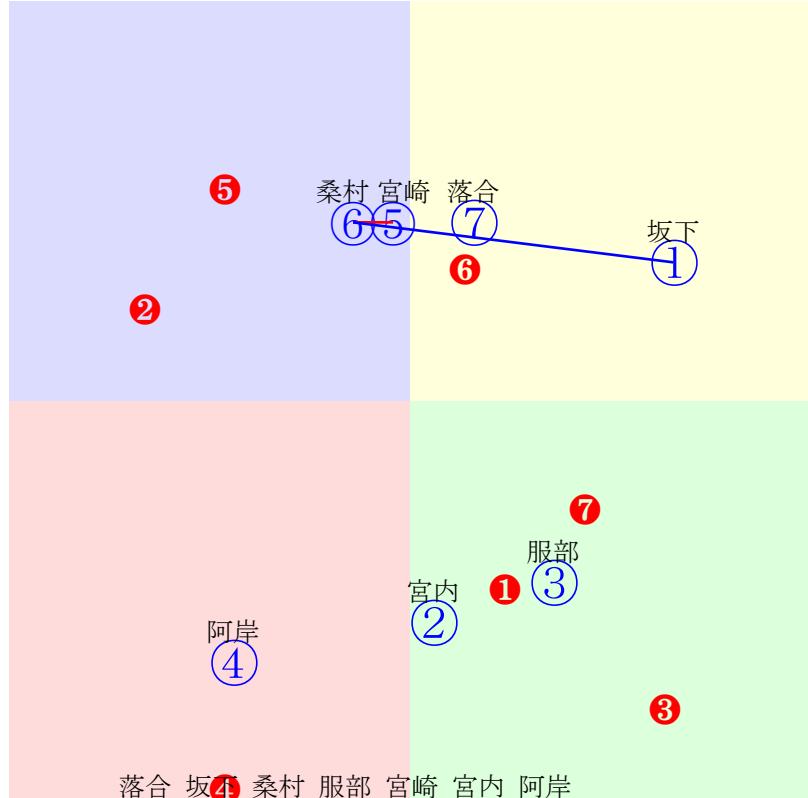

20240605門別12R1200m(ダート・右外)

- ①125 **①03 坂下秀:岡島**
- ②101②07 宮内勇:松本
- ③106③05 服部茂:五十嵐
- ④89 ④06 阿岸潤:秋田
- ⑤105 **⑤01 宮崎光:川島洋**
- ⑥119 **⑥02 桑村真:角川**
- ⑦130⑦04 落合玄:田中淳

- 単勝 ⑤ 530円
- 複勝 ⑤ 250円 ⑥ 210円
- 馬連 ⑤⑥ 1220円
- 馬単 ⑤⑥ 2850円
- ワイド ⑤⑥ 270円 ①⑤ 250円 ①⑥ 230円
- 3連複 ①⑤⑥ 760円
- 3連単 ⑤⑥① 6550円

指数 ⑦ ① ⑥ ③ ⑤ ② ④

前半:①③⑦⑥④②⑤

後半:⑦⑤⑥①②③④