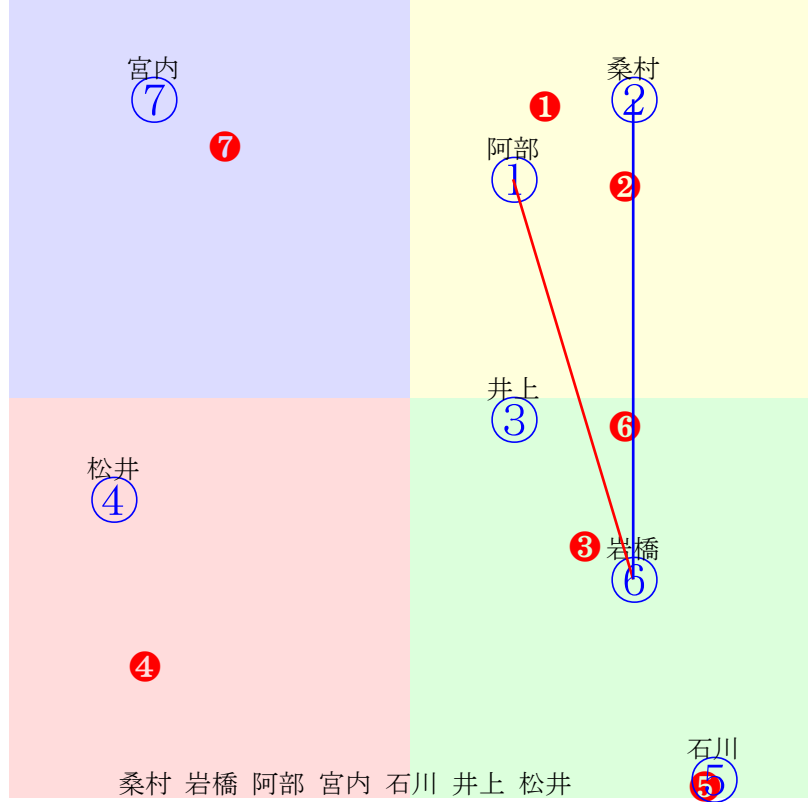

20240605門別6R1200m(ダート・右外)

多頭出:米川昇(門別)③⑤/

- ①109 **①01 阿部龍:佐久間** 単勝 ① 220円
- ②117 **②03 桑村真:角川** 複勝 ① 160円 ⑥ 240円
- ③103③05 井上俊:米川 馬連 ①⑥ 840円
- ④100④07 松井伸:石本 馬単 ①⑥ 2320円
- ⑤104⑤04 石川俊:米川 ワイド ①⑥ 190円 ①② 120円 ②⑥ 150円
- ⑥112 **⑥02 岩橋勇:五十嵐** 3連複 ①②⑥ 250円
- ⑦107⑦06 宮内勇:小国 3連単 ①⑥② 2380円

指数 ② ⑥ ① ⑦ ⑤ ③ ④

前半:⑥⑤④①②③⑦

後半:②⑦①③④⑥⑤