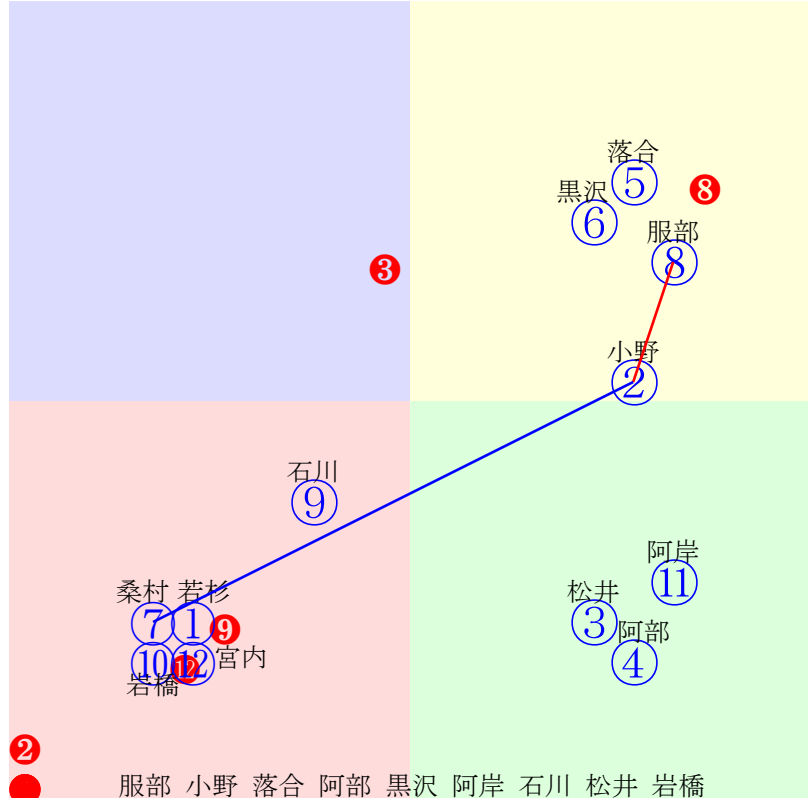

20240605門別2R1200m(ダート・右外)

多頭出: (南)新生ファーム⑤⑦

- ①88 ①10 若杉朝:佐久間
- ②106②07 石川倭:米川
- ③115③05 松井伸:川島雅
- ④88 ④06 岩橋勇:柳沢
- ⑤96 ⑤08 宮崎光:松本
- ⑥117⑥01 宮内勇:川島洋
- ⑦102⑦02 桑村真:角川
- ⑧89 ⑧11 小野楓:小野望
- ⑨93 ⑨03 井上俊:櫻井拓
- ⑩83 ⑩09 阪野学:田中正
- ⑪75 ⑪04 服部茂:田中淳

20240605門別3R1000m(ダート・右外)

多頭出:小国博行(門別)⑤⑫/

- ①76 ①10 若杉朝:櫻井拓
- ②114 **②02 小野楓:小野望**
- ③88 ③05 松井伸:五十嵐
- ④105④04 阿部龍:角川
- ⑤111⑤06 落合玄:小国
- ⑥105⑥09 黒澤愛:松本
- ⑦75 **⑦03 桑村真:柳沢**
- ⑧118 **⑧01 服部茂:村上**
- ⑨95 ⑨08 石川俊:桧森
- ⑩78 ⑩12 岩橋勇:川島雅
- ⑪103⑪07 阿岸潤:佐々国
- ⑫77 ⑫11 宮内勇:小国