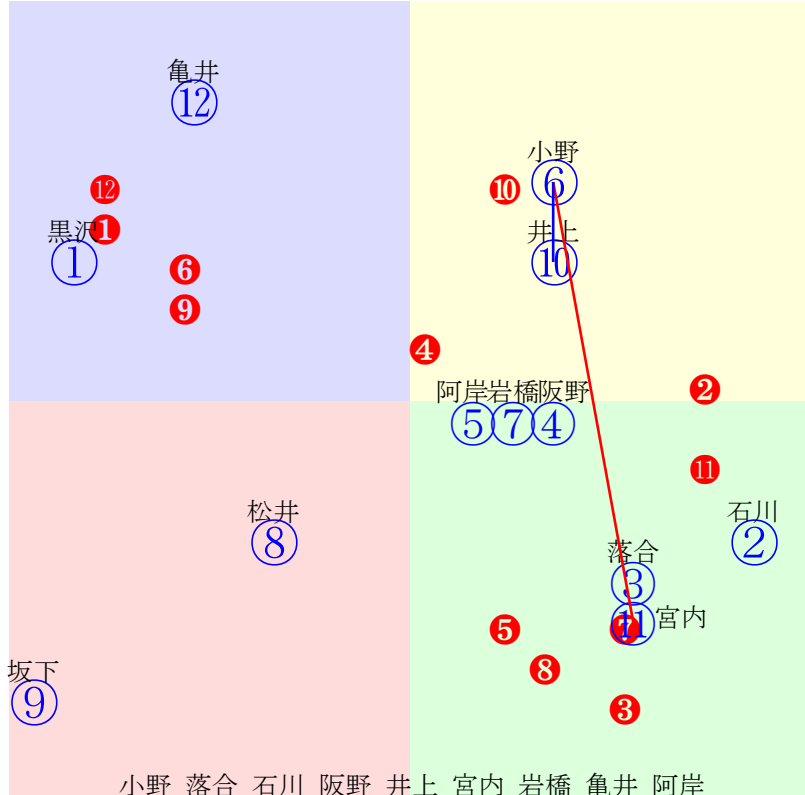

20240605門別7R1000m(ダート・右外)

1. 多頭出:黒川智貴(門別)②④/
   ①83 ①09 黒澤愛:佐藤英
   ②110②10 石川倭:黒川
   ③111③12 落合玄:小国
   ④108④06 阪野学:黒川
   ⑤103⑤07 阿岸潤:齊藤正
   ⑥118⑥02 小野楓:森山雄
   ⑦105⑦08 岩橋勇:千葉
   ⑧88 ⑧05 松井伸:佐久間
   ⑨59 ⑨11 坂下秀:岡島
   ⑩108⑩03 井上俊:柳沢
   ⑪108⑪01 宮内勇:川島洋
   ⑫104⑫04 亀井洋:佐々国

1. 単勝 ⑪ 300円
   複勝 ⑪ 140円 ⑥ 110円 ⑩ 150円
   枠連 ⑤⑧ 350円
   馬連 ⑥⑪ 290円
   馬単 ⑪⑥ 630円
   ワイド ⑥⑪ 230円 ⑩⑪ 410円 ⑥⑩ 320円
   3連複 ⑥⑩⑪ 750円
   3連単 ⑪⑥⑩ 2390円

指数 ⑥ ③ ② ④ ⑩ ⑪ ⑦ ⑫ ⑤

前半:③⑪②④⑥⑦⑩⑤⑫ 後半:⑥⑫①⑩④⑤⑦⑧②