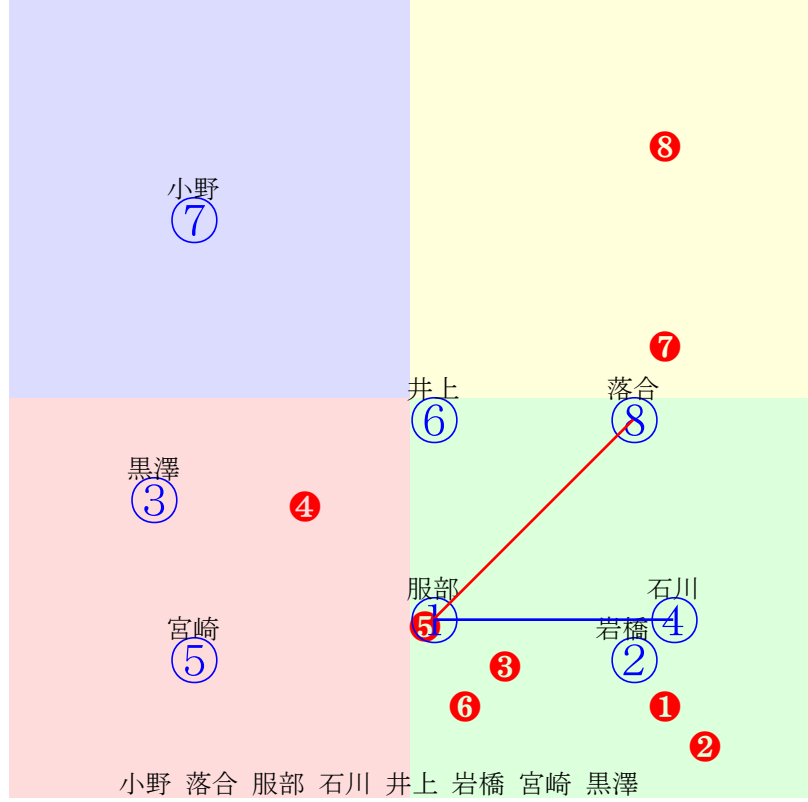

20240618門別11R1200m(ダート・右外)

小野 落合 服部 石川 井上 岩橋 宮崎 黒澤
指数 ⑦ ⑧ ① ④ ⑥ ② ⑤ ③

- ①102 **①02 服部茂:佐々国** 単勝 ⑧ 130円
- ②99 ②07 岩橋勇:小野望 複勝 ⑧ 110円 ① 280円 ④ 240円
- ③85 ③08 黒澤愛:森山雄 馬連 ①⑧ 1320円
- ④100 **④03 石川俊:米川** 馬単 ⑧① 1580円
- ⑤92 ⑤06 宮崎光:松本 ワイド ①⑧ 420円 ④⑧ 310円 ①④ 1070円
- ⑥100⑥04 井上俊:柳沢 3連複 ①④⑧ 2110円
- ⑦118⑦05 小野楓:沼澤 3連単 ⑧①④ 6390円
- ⑧117 **⑧01 落合玄:山口竜**

騎手: ④⑧⑤⑦②①③⑥
血統: ⑦③①⑧②④⑤⑥
前半: ⑧⑦②④①⑥⑤③
後半: ⑦⑥③⑤⑧①④②