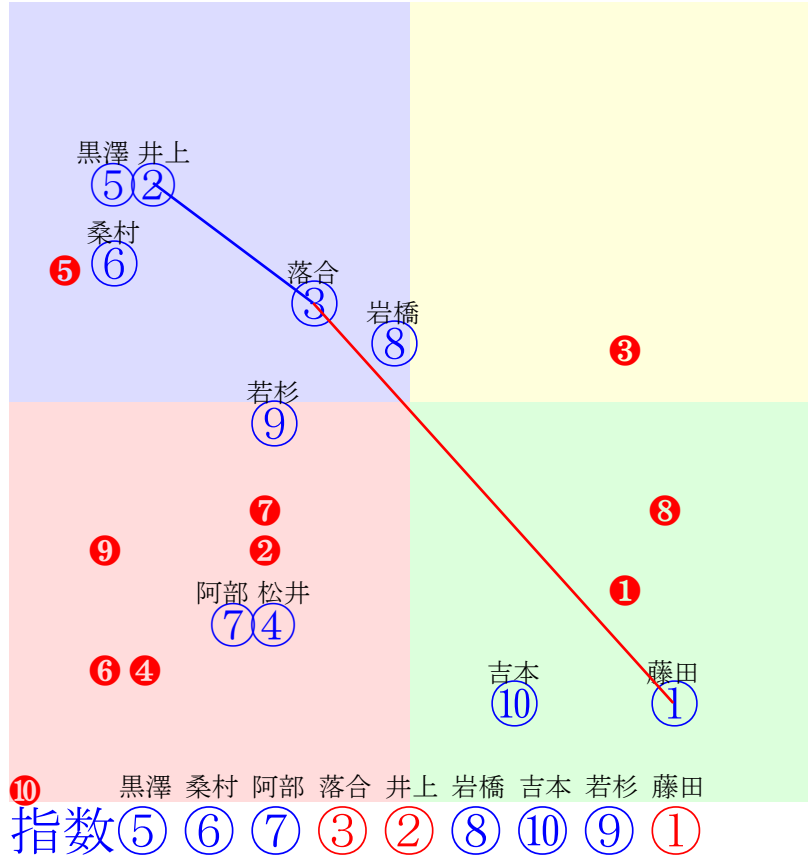

20240618門別7R1200m(ダート・右外)

- ①76 ①01 藤田凌駕:村上 単勝 ① 730円
  - ②86 ②03 井上俊:山田和 複勝 ① 160円 ③ 130円 ② 190円
  - ③87 ③02 落合玄:田中淳 枠連 ①③ 770円
  - ④69 ④08 松井伸:秋田 馬連 ①③ 650円
  - ⑤91 ⑤06 黒澤愛:佐藤英 馬単 ①③ 1690円
  - ⑥90 ⑥09 桑村真:石本 ワイド ①③ 270円 ①② 660円 ②③ 340円
  - ⑦89 ⑦04 阿部龍:黒川 3連複 ①②③ 1250円
  - ⑧86 ⑧05 岩橋勇:五十嵐 3連単 ①③② 7890円
  - ⑨80 ⑨10 若杉朝:森山雄
  - ⑩85 ⑩07 吉本隆:松森
2. 騎手:⑥③⑧⑦⑤④②⑩①⑨
   血統:⑦⑨⑥⑤⑩③④②①⑧
   前半:⑩①⑧③⑦⑨④⑥②
   後半:⑤②⑥⑦③⑧⑨⑩④