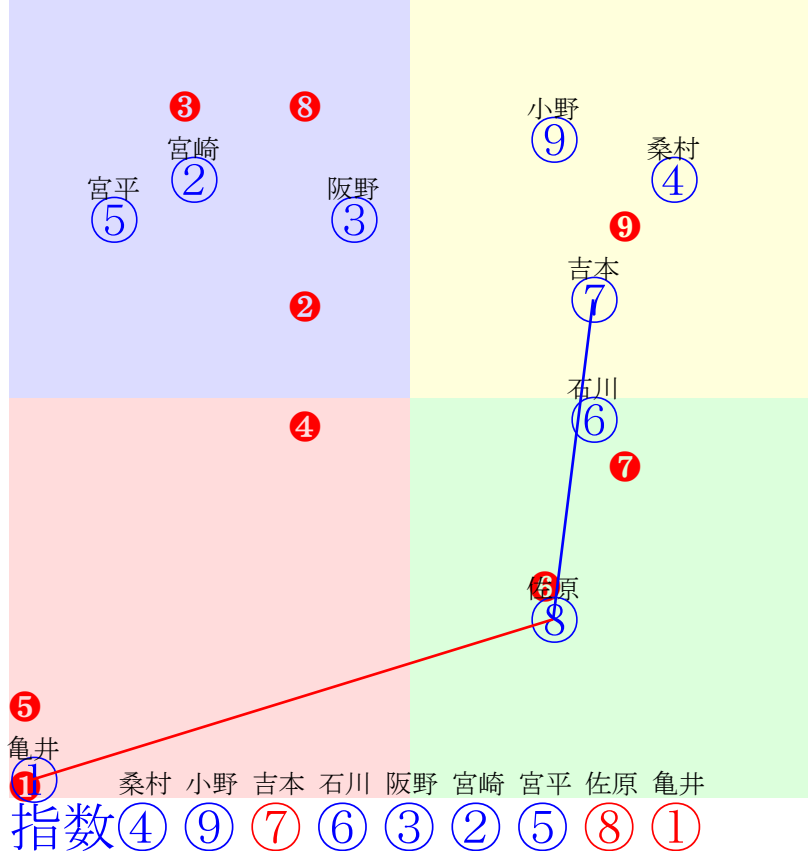

20240618門別10R1000m(ダート・右外)

- ①40 **①01 亀井洋:広森**
- ②105②06 宮崎光:松本
- ③110③08 阪野学:田中正
- ④118④05 桑村真:柳沢
- ⑤87 ⑤09 宮平鷹:岡島
- ⑥111⑥07 石川倭:黒川
- ⑦112 **⑦03 吉本隆:桧森**
- ⑧84 **⑧02 佐原秀:米川**
- ⑨114⑨04 小野楓:小野望

- 単勝 ① 150円
- 複勝 ① 120円 ⑧ 280円 ⑦ 130円
- 枠連 ①⑧ 280円
- 馬連 ①⑧ 1000円
- 馬単 ①⑧ 1220円
- ワイド ①⑧ 480円 ①⑦ 380円 ⑦⑧ 1170円
- 3連複 ①⑦⑧ 2310円
- 3連単 ①⑧⑦ 6400円

- 騎手:⑥④②⑨⑧③①⑦⑤
- 血統:⑦④⑧⑨⑤②③①⑥
- 前半:④⑥⑦⑨⑧③②⑤①
- 後半:②③⑤⑨④⑦⑥⑧①