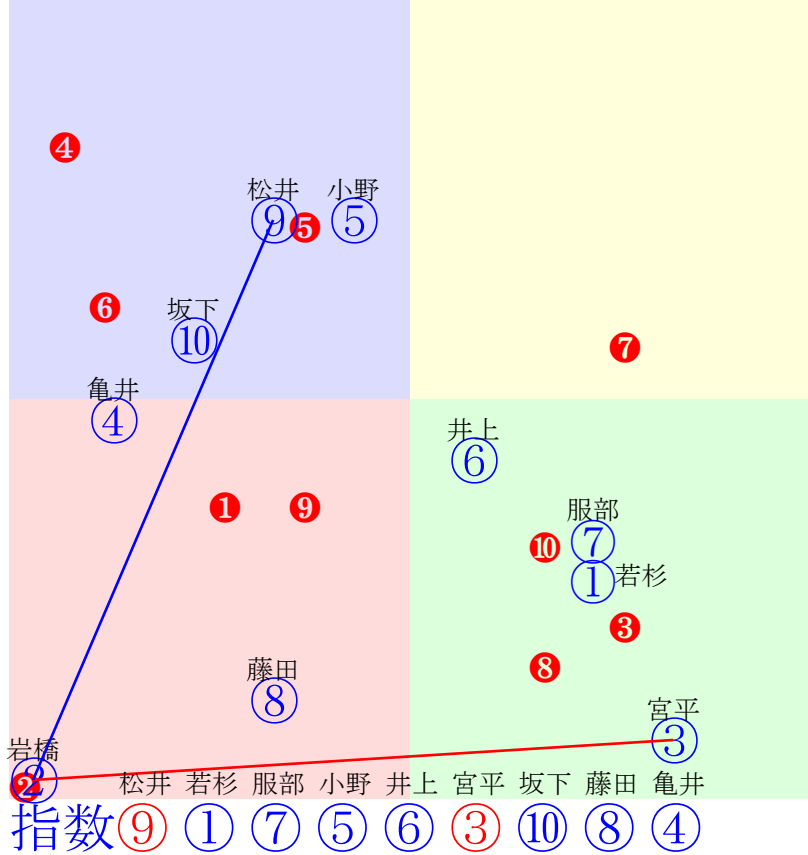

20240618門別5R1000m(ダート・右外)

多頭出:佐藤英明(門別)⑥⑦/

- ①93 ①06 若杉朝:櫻井拓
- ②40 ②02 岩橋勇:五十嵐
- ③78 ③01 宮平鷹:岡島
- ④76 ④10 亀井洋:齊藤正
- ⑤87 ⑤08 小野楓:松森
- ⑥87 ⑥04 井上俊:佐藤英
- ⑦89 ⑦09 服部茂:佐藤英
- ⑧77 ⑧05 藤田凌駕:川島雅
- ⑨94 ⑨03 松井伸:佐久間
- ⑩78 ⑩07 坂下秀:秋田

- 単勝 ③ 590円
- 複勝 ③ 160円 ② 100円 ⑨ 120円
- 枠連 ②③ 420円
- 馬連 ②③ 460円
- 馬単 ③② 2830円
- ワイド ②③ 240円 ③⑨ 470円 ②⑨ 230円
- 3連複 ②③⑨ 660円
- 3連単 ③②⑨ 7360円

- 騎手:⑤②⑦④⑨⑥⑧⑩①③
- 血統:②③④⑦⑤⑩⑧①⑥⑨
- 前半:③①⑦⑧⑨⑤⑥⑩④
- 後半:⑨④⑤⑥⑩⑦①⑧③