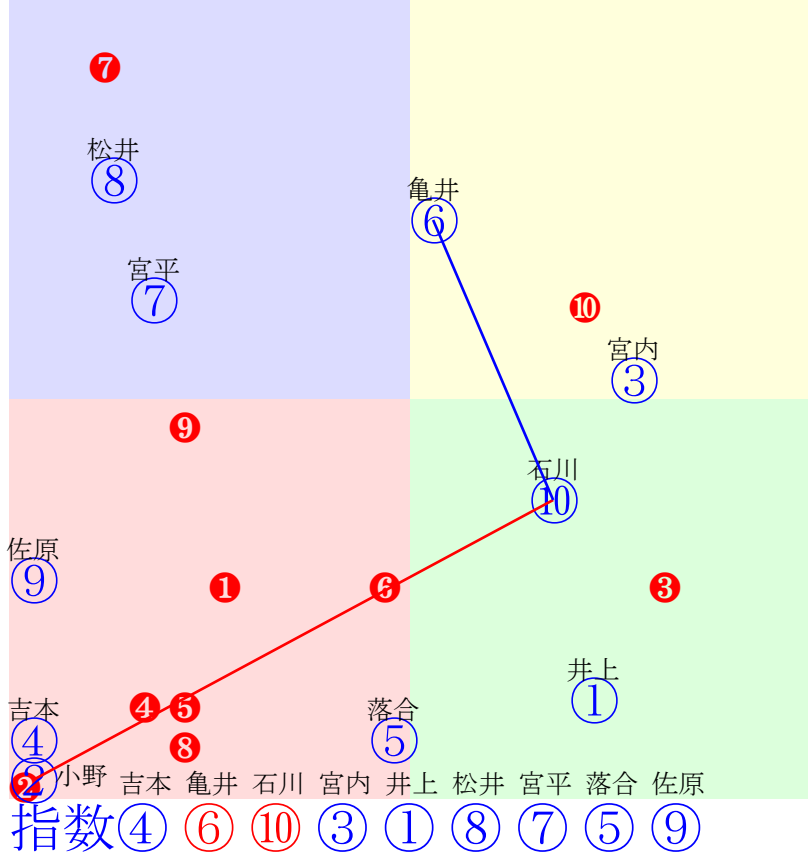

20240618門別6R1000m(ダート・右外)

多頭出:岡島玉一(門別)④⑩/

- ①84 ①10 井上俊:柳沢
- ②40 **②01 小野楓:小野望**
- ③99 ③04 宮内勇:川島洋
- ④118④07 吉本隆:岡島
- ⑤69 ⑤06 落合玄:石本
- ⑥104 **⑥03 亀井洋:佐々木**
- ⑦70 ⑦05 宮平鷹:佐久間
- ⑧74 ⑧09 松井伸:佐藤英
- ⑨43 ⑨08 佐原秀:山田和
- ⑩100 **⑩02 石川俊:岡島**

- 単勝 ② 140円
- 複勝 ② 100円 ⑩ 110円 ⑥ 130円
- 枠連 ②⑧ 280円
- 馬連 ②⑩ 280円
- 馬単 ②⑩ 310円
- ワイド ②⑩ 130円 ②⑥ 170円 ⑥⑩ 210円
- 3連複 ②⑥⑩ 340円
- 3連単 ②⑩⑥ 780円

- 騎手:⑩⑤②⑨③⑥⑧①④⑦
- 血統:⑧⑨⑤④③⑩⑥②①⑦
- 前半:④③⑥⑩①⑤⑦⑨②
- 後半:⑧⑥⑦⑩③①④⑤⑨