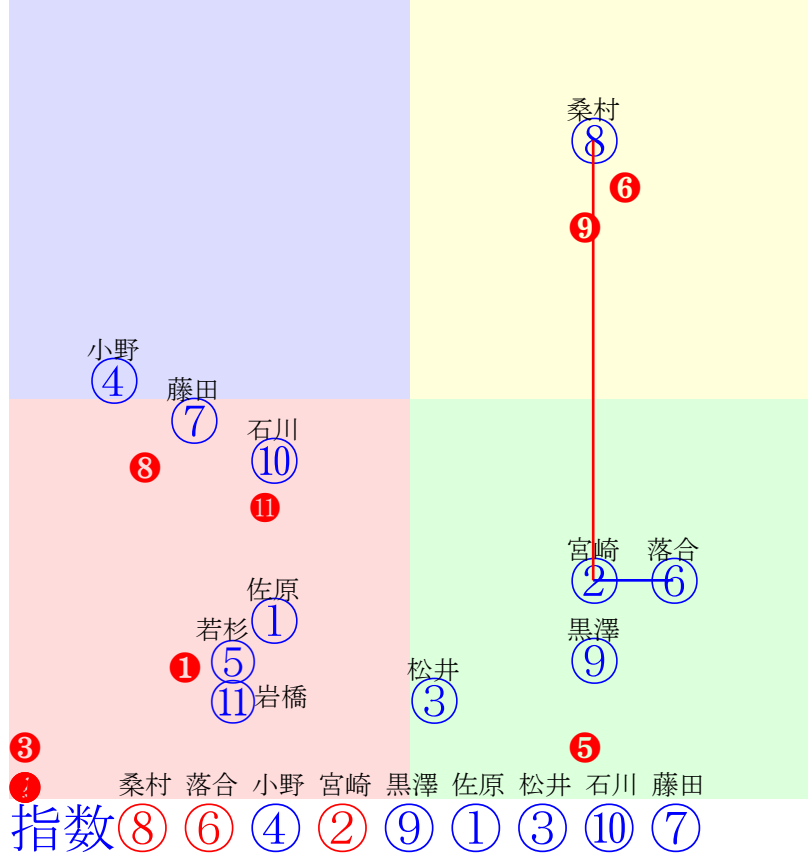

20240618門別3R1000m(ダート・右外)

多頭出:小国博行(門別)①⑥松本隆宏(門別)②⑨/

- ①88 ①11 佐原秀:小国
- ②106 **②02 宮崎光:松本**
- ③85 ③04 松井伸:森山雄
- ④107④06 小野楓:川島雅
- ⑤77 ⑤07 若杉朝:佐久間
- ⑥109 **⑥03 落合玄:小国**
- ⑦83 ⑦08 藤田凌駕:柳沢
- ⑧123 **⑧01 桑村真:角川**
- ⑨97 ⑨05 黒澤愛:松本
- ⑩85 ⑩10 石川倭:米川
- ⑪74 ⑪09 岩橋勇:松森

- 単勝 ⑧ 120円
- 複勝 ⑧ 100円 ② 160円 ⑥ 120円
- 枠連 ②⑦ 700円
- 馬連 ②⑧ 1040円
- 馬単 ⑧② 840円
- ワイド ②⑧ 220円 ⑥⑧ 120円 ②⑥ 370円
- 3連複 ②⑥⑧ 430円
- 3連単 ⑧②⑥ 1640円

- 騎手:⑩⑧⑥②④⑪①⑨③⑦⑤
- 血統:⑨⑧①②⑪⑤⑩④⑦③⑥
- 前半:⑥⑧②③④⑨①⑤⑪
- 後半:⑧④⑦②⑩⑥①⑨⑤