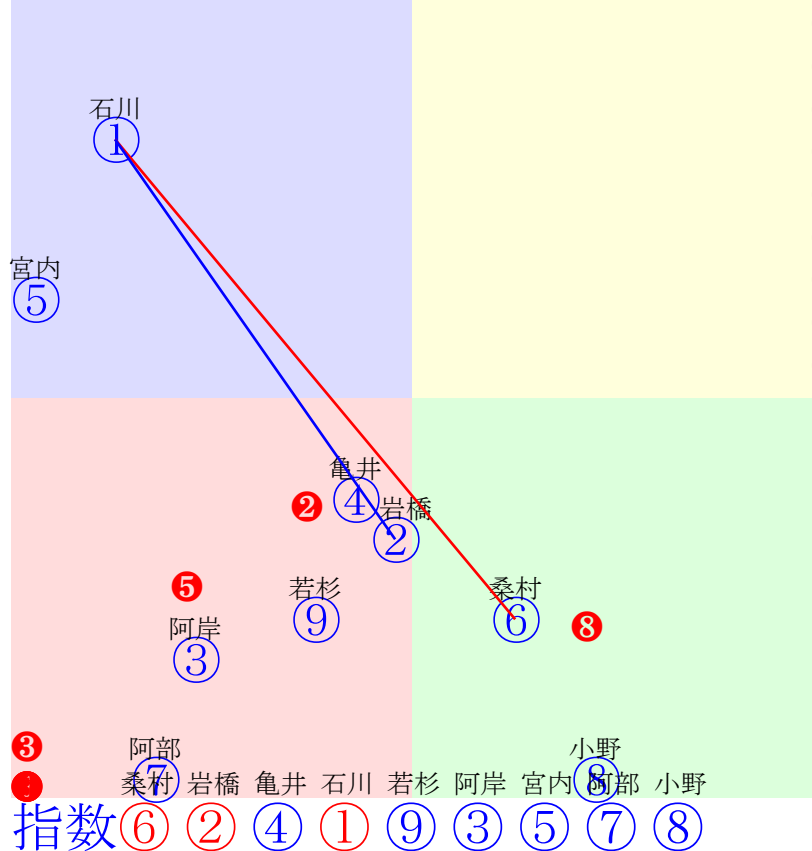

20240618門別2R1100m(ダート・右外)

多頭出:佐々木国明(門別)③④/

- ①86 ①02 石川倭:米川
- ②96 ②03 岩橋勇:桧森
- ③73 ③08 阿岸潤:佐々国
- ④87 ④05 亀井洋:佐々国
- ⑤69 ⑤06 宮内勇:松本
- ⑥102 ⑥01 桑村真:角川
- ⑦66 ⑦09 阿部龍:柳沢
- ⑧63 ⑧04 小野楓:小野望
- ⑨78 ⑨07 若杉朝:櫻井拓

- 単勝 ⑥ 260円
- 複勝 ⑥ 120円 ① 130円 ② 150円
- 枠連 ①⑥ 350円
- 馬連 ①⑥ 330円
- 馬単 ⑥① 740円
- ワイド ①⑥ 160円 ②⑥ 240円 ①② 270円
- 3連複 ①②⑥ 470円
- 3連単 ⑥①② 1810円

- 騎手:①⑥⑧②⑦⑤④③⑨
- 血統:①⑨⑧⑥②⑤③④⑦
- 前半:⑥⑧②④③⑦⑨①⑤
- 後半:①⑤②④⑥⑨③⑦⑧