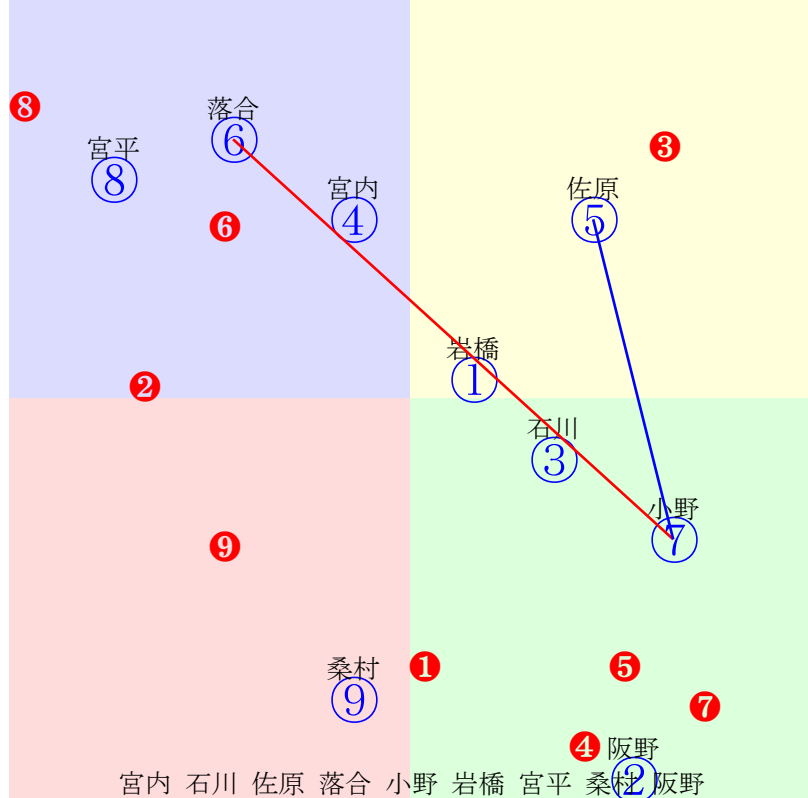

20240618門別1R1600m(ダート・右内)

指数④③⑤⑥⑦①⑧⑨②

多頭出:齊藤正弘(門別)⑤⑨/

- ①95 ①06 岩橋勇:田中淳
- ②73 ②08 阪野学:川島雅
- ③106③09 石川俊:山口竜
- ④109④04 宮内勇:田中正
- ⑤106⑤03 佐原秀:齊藤正
- ⑥103⑥01 落合玄:桧森
- ⑦98 ⑦02 小野楓:小野望
- ⑧87 ⑧05 宮平鷹:岡島
- ⑨79 ⑨07 桑村真:齊藤正