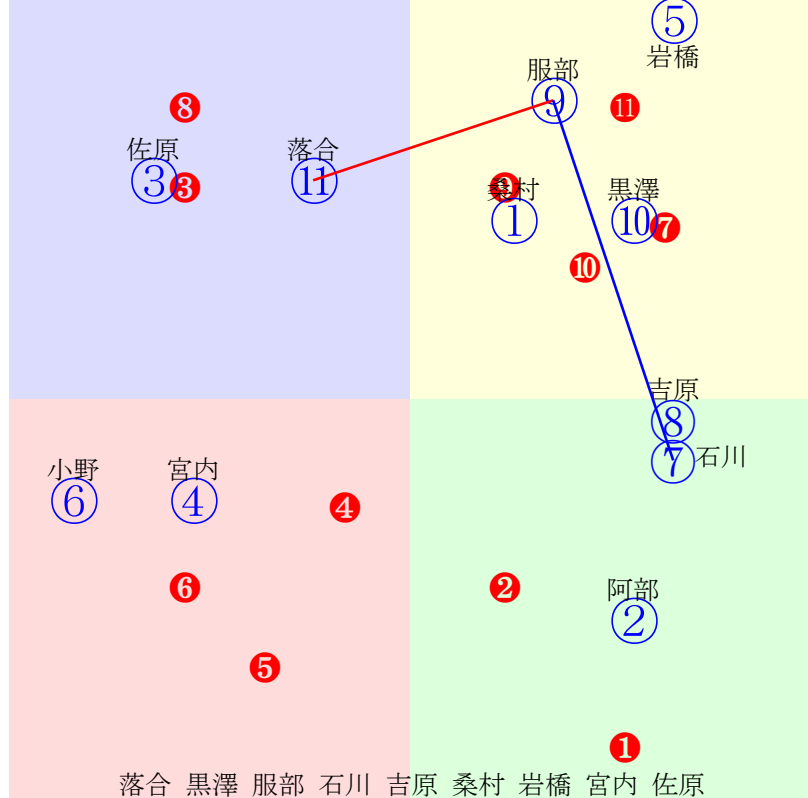

20240618門別12R1700m(ダート・右外)

指数 ⑪ ⑩ ⑨ ⑦ ⑧ ① ⑤ ④ ③

多頭出:角川秀樹(門別)①②⑩/

- ①107①04 桑村真:角川
- ②94 ②09 阿部龍:角川
- ③96 ③08 佐原秀:柳沢
- ④101④05 宮内勇:山口竜
- ⑤103⑤11 岩橋勇:川島洋
- ⑥86 ⑥10 小野楓:広森
- ⑦113 ⑦03 石川倭:米川
- ⑧112⑧07 吉原寛:小国
- ⑨115 ⑨02 服部茂:齊藤正
- ⑩122⑩06 黒澤愛:角川
- ⑪123 ⑪01 落合玄:田中淳

- 単勝 ⑪ 180円
- 複勝 ⑪ 100円 ⑨ 120円 ⑦ 300円
- 枠連 ⑦⑧ 150円
- 馬連 ⑨⑩ 220円
- 馬単 ⑪⑨ 380円
- ワイド ⑨⑩ 160円 ⑦⑩ 520円 ⑦⑨ 660円
- 3連複 ⑦⑨⑩ 1050円
- 3連単 ⑪⑨⑦ 2740円

- 騎手:⑧⑦①⑩⑥⑤②⑨③④⑩
- 血統:⑪④⑤①⑧②⑩⑨⑦③⑥
- 前半:⑧⑩⑦④⑩⑨①②⑤
- 後半:⑪⑨⑩③①⑤⑦⑧⑥