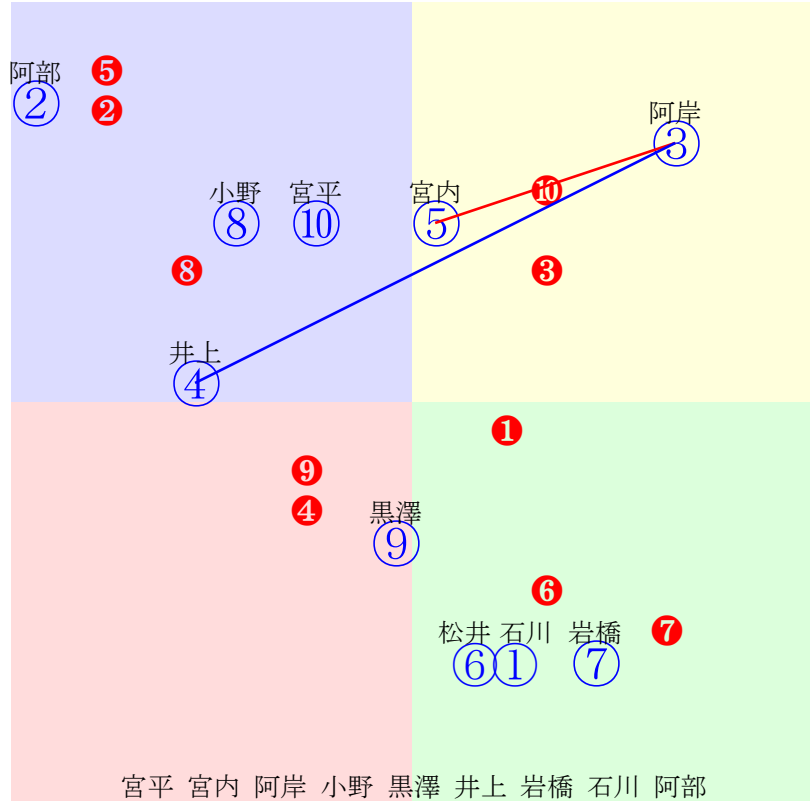

20240618門別8R1700m(ダート・右外)

宮平 宮内 阿岸 小野 黒澤 井上 岩橋 石川 阿部
指数 ⑩ ⑤ ③ ⑧ ⑨ ④ ⑦ ① ②

多頭出:岡島玉一(門別)⑤⑩/

- ①86 ①08 石川倭:米川
- ②86 ②07 阿部龍:石本
- ③98 ③02 阿岸潤:佐々木
- ④90 ④03 井上俊:村上
- ⑤99 ⑤01 宮内勇:岡島
- ⑥65 ⑥09 松井伸:桧森
- ⑦88 ⑦10 岩橋勇:川島洋
- ⑧98 ⑧05 小野楓:小野望
- ⑨92 ⑨04 黒澤愛:山口竜
- ⑩105⑩06 宮平鷹:岡島

- 単勝 ⑤ 320円
- 複勝 ⑤ 100円 ③ 140円 ④ 210円
- 枠連 ③⑤ 400円
- 馬連 ③⑤ 480円
- 馬単 ⑤③ 960円
- ワイド ③⑤ 200円 ④⑤ 570円 ③④ 470円
- 3連複 ③④⑤ 1210円
- 3連単 ⑤③④ 4570円

- 騎手:①⑧⑦②⑤⑨⑥③④⑩
- 血統:③⑤②⑦⑨①⑧⑩④⑥
- 前半:⑦①⑤⑨③⑩④⑥⑧
- 後半:⑩⑧②③⑤④⑨①⑦