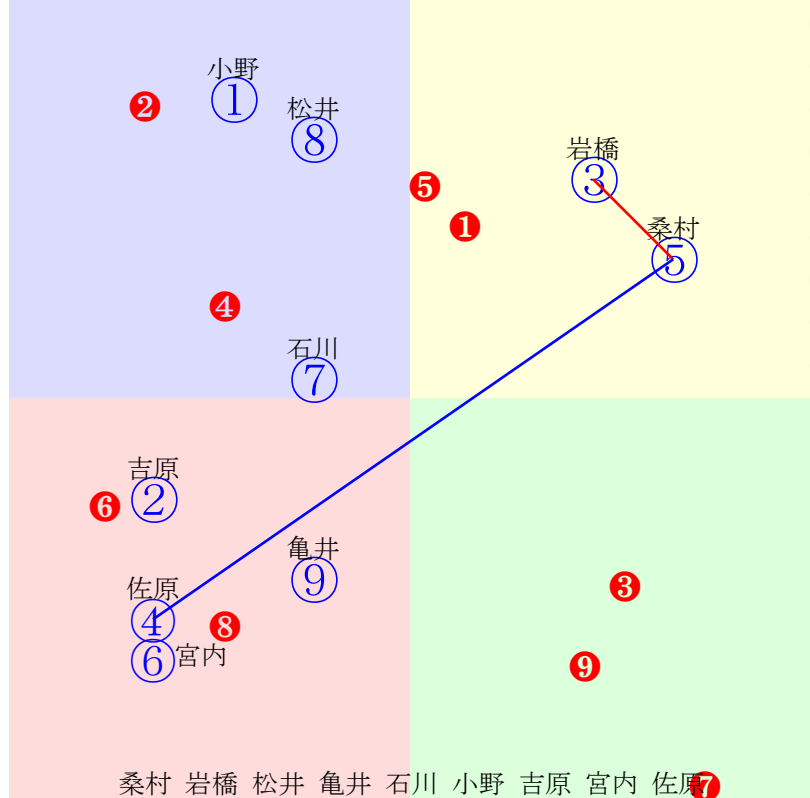

20240618門別9R1200m(ダート・右外)

指数 ⑤ ③ ⑧ ⑨ ⑦ ① ② ⑥ ④

多頭出:五十嵐冬樹(門別)③⑧/

- ①108①05 小野楓:松森
- ②101②08 吉原寛:小国
- ③117③01 岩橋勇:五十嵐
- ④91 ④03 佐原秀:齊藤正
- ⑤125⑤02 桑村真:角川
- ⑥99 ⑥04 宮内勇:石本
- ⑦109⑦06 石川俊:米川
- ⑧115⑧07 松井伸:五十嵐
- ⑨113⑨09 亀井洋:千葉

- 単勝 ③ 160円
- 複勝 ③ 110円 ⑤ 130円 ④ 700円
- 枠連 ③⑤ 200円
- 馬連 ③⑤ 230円
- 馬単 ③⑤ 380円
- ワイド ③⑤ 170円 ③④ 1960円 ④⑤ 3090円
- 3連複 ③④⑤ 5640円
- 3連単 ③⑤④ 14520円

- 騎手:②⑦⑤①③④⑥⑨⑧
- 血統:⑤⑥①⑦⑧②④⑨③
- 前半:⑤⑨③⑧⑦④⑥①②
- 後半:①⑧③⑦②⑥⑤⑨④