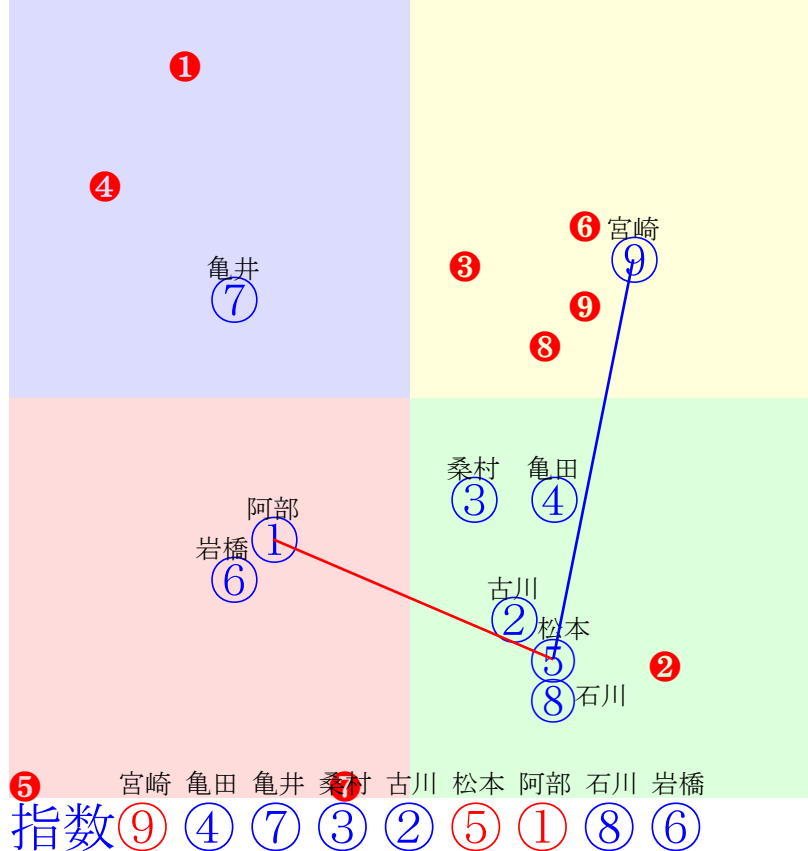

20240619門別7R1200m(ダート・右外)

多頭出:村山明(栗東)④⑥/

- ①89 **①01 阿部龍:森秀**
- ②92 ②07 古川吉:千田
- ③94 ③08 桑村真:広森
- ④101④04 亀田温:村山
- ⑤92 **⑤02 松本大:新谷**
- ⑥84 ⑥06 岩橋勇:村山
- ⑦99 ⑦05 亀井洋:齊藤正
- ⑧87 ⑧09 石川倭:奥村豊
- ⑨117 **⑨03 宮崎光:松本**

- 単勝 ① 270円
- 複勝 ① 100円 ⑤ 130円 ⑨ 100円
- 枠連 ①⑤ 790円
- 馬連 ①⑤ 590円
- 馬単 ①⑤ 930円
- ワイド ①⑤ 310円 ①⑨ 210円 ⑤⑨ 440円
- 3連複 ①⑤⑨ 1340円
- 3連単 ①⑤⑨ 4450円

- 騎手:⑧②⑤③⑨⑥①④⑦
- 血統:①⑨④⑤⑧③②⑦⑥
- 前半:④⑤⑧⑨②③⑦①⑥
- 後半:⑨⑦④①③⑥②⑤⑧