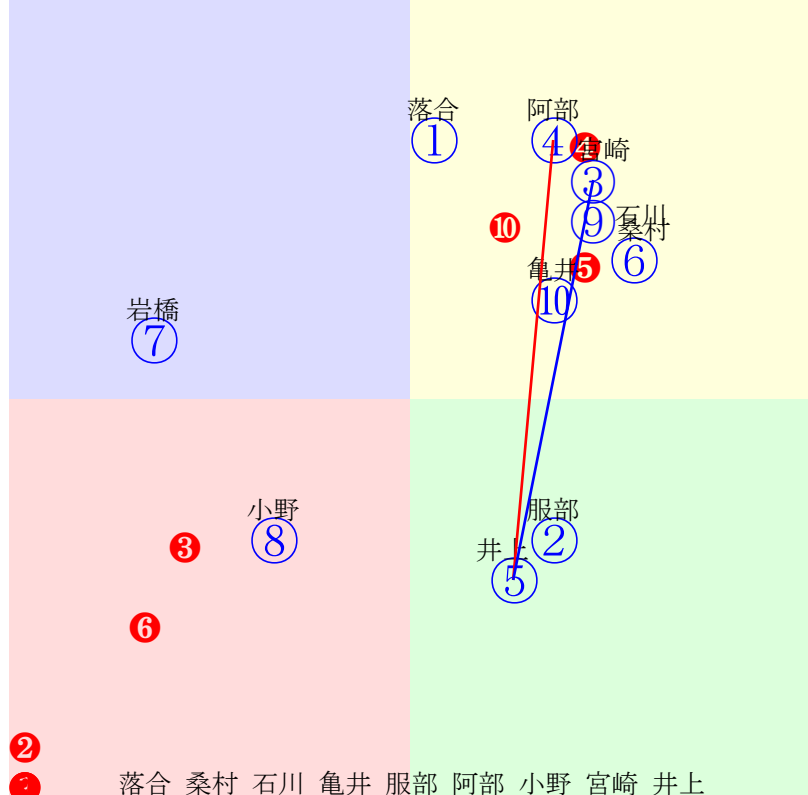

20240619門別4R1200m(ダート・右外)

指数 ① ⑥ ⑨ ⑩ ② ④ ⑧ ③ ⑤

- ①119①07 落合玄:松森
- ②101②09 服部茂:川島洋
- ③97 **③03 宮崎光:松本**
- ④101 **④01 阿部龍:角川**
- ⑤95 **⑤02 井上俊:村上**
- ⑥112⑥06 桑村真:柳沢
- ⑦71 ⑦04 岩橋勇:田中淳
- ⑧99 ⑧10 小野楓:山口竜
- ⑨108⑨05 石川倭:五十嵐
- ⑩103⑩08 亀井洋:佐々国

- 単勝 ④ 270円
- 複勝 ④ 130円 ⑤ 580円 ③ 220円
- 枠連 ④⑤ 7280円
- 馬連 ④⑤ 6280円
- 馬単 ④⑤ 7620円
- ワイド ④⑤ 1720円 ③④ 490円 ③⑤ 3190円
- 3連複 ③④⑤ 14020円
- 3連単 ④⑤③ 40740円

- 騎手:⑨⑥①③⑧⑦④②⑩⑤
- 血統:④①⑨⑤③⑥⑩⑧⑦②
- 前半:⑨②①⑥⑧⑤⑩④③
- 後半:①⑥③④⑩⑨②⑤⑦