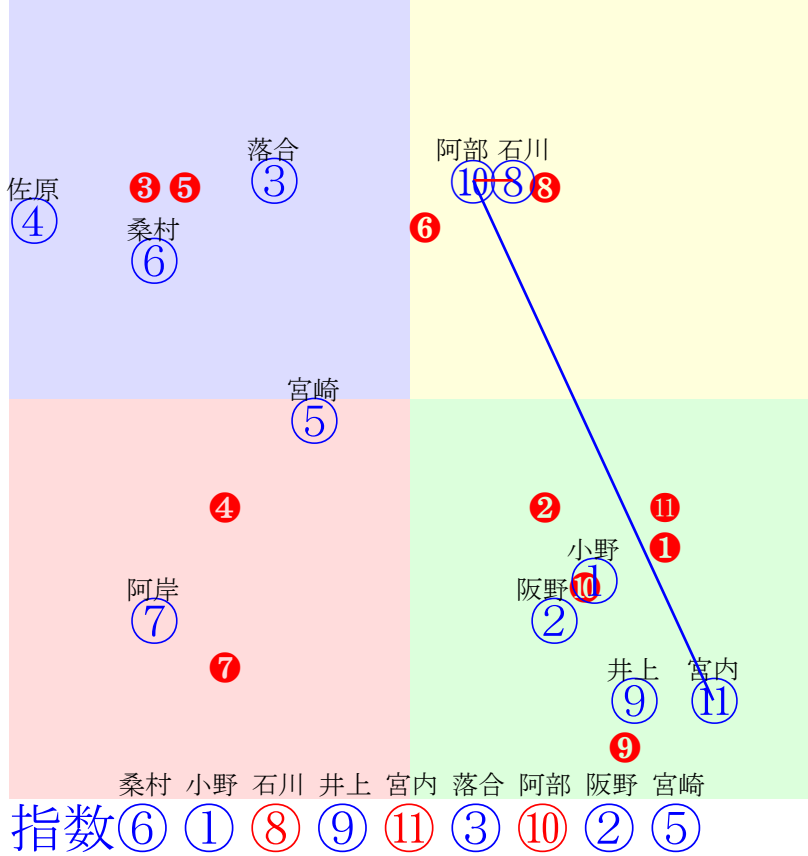

20240619門別11R1800m(ダート・右外)

多頭出:小国博行(門別)④⑧角川秀樹(門別)⑨⑩/西森鶴④⑧

- ①110①05 小野楓:佐久間
- ②96 ②10 阪野学:田中正
- ③106③09 落合玄:田中淳
- ④83 ④06 佐原秀:小国
- ⑤96 ⑤07 宮崎光:松本
- ⑥114⑥04 桑村真:川島雅
- ⑦92 ⑦11 阿岸潤:秋田
- ⑧109 ⑧01 石川俊:小国
- ⑨109⑨08 井上俊:角川
- ⑩100 ⑩02 阿部龍:角川
- ⑪107 ⑪03 宮内勇:川島洋

- 単勝 ⑧ 110円
- 複勝 ⑧ 100円 ⑩ 210円 ⑪ 180円
- 枠連 ⑦⑧ 420円
- 馬連 ⑧⑩ 780円
- 馬単 ⑧⑩ 930円
- ワイド ⑧⑩ 330円 ⑧⑩⑪ 300円 ⑩⑪ 1200円
- 3連複 ⑧⑩⑪ 1500円
- 3連単 ⑧⑩⑪ 3530円

- 騎手:⑧⑥③⑤①⑩④⑪②⑦⑨
- 血統:④⑩③⑦⑨⑪①②⑤⑧⑥
- 前半:①⑨③⑥⑪⑤⑩②⑧
- 後半:⑧⑥④⑦⑪⑩⑨②③