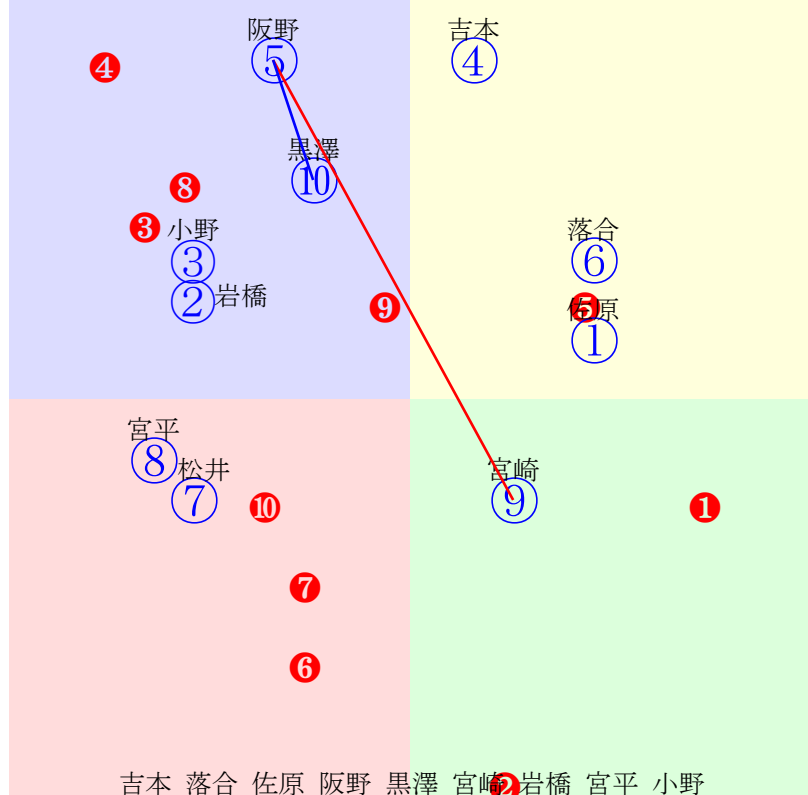

20240619門別2R1200m(ダート・右外)

指数 ④ ⑥ ① ⑤ ⑩ ⑨ ② ⑧ ③

多頭出:岡島玉一(門別)④⑧/

- ①91 ①05 佐原秀:齊藤正
- ②82 ②09 岩橋勇:柳沢
- ③73 ③08 小野楓:山田和
- ④98 ④06 吉本隆:岡島
- ⑤88 ⑤02 阪野学:五十嵐
- ⑥95 ⑥04 落合玄:佐久間
- ⑦70 ⑦10 松井伸:石本
- ⑧77 ⑧07 宮平鷹:岡島
- ⑨84 ⑨01 宮崎光:松本
- ⑩87 ⑩03 黒澤愛:佐藤英

- 単勝 ⑨ 590円
- 複勝 ⑨ 170円 ⑤ 150円 ⑩ 170円
- 枠連 ⑤⑧ 500円
- 馬連 ⑤⑨ 890円
- 馬単 ⑨⑤ 1990円
- ワイド ⑤⑨ 370円 ⑨⑩ 490円 ⑤⑩ 330円
- 3連複 ⑤⑨⑩ 1090円
- 3連単 ⑨⑤⑩ 7050円

- 騎手:⑥⑨③②①⑤⑩⑦④⑧
- 血統:①⑩⑨④⑧②⑦⑤⑥③
- 前半:①⑨⑥⑤④⑧⑩②⑦
- 後半:④⑥②⑩⑤③①⑦⑨