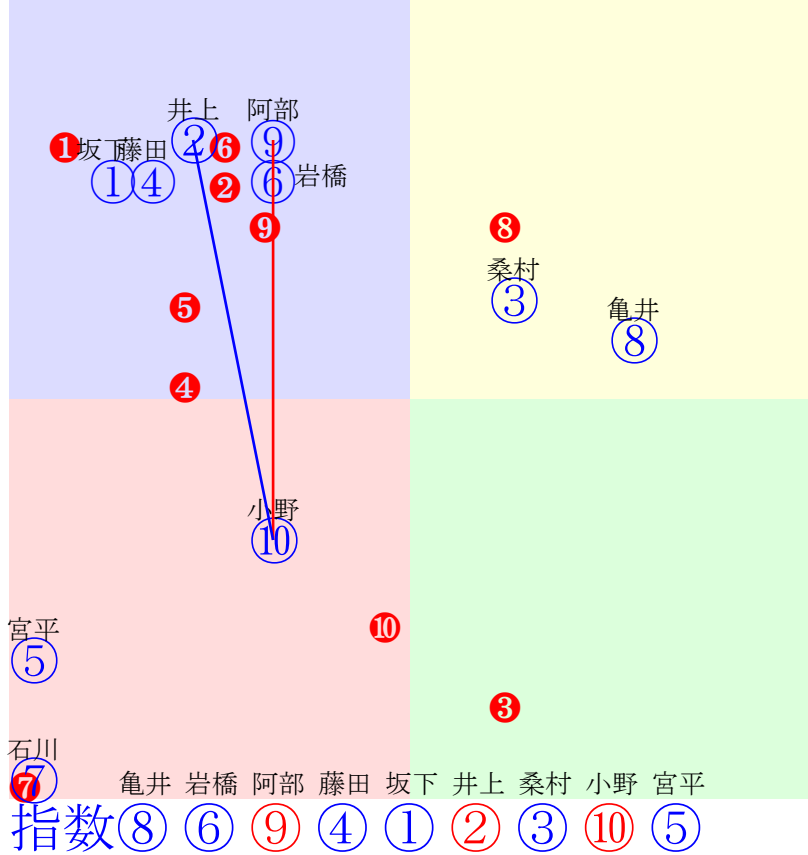

20240619門別1R1200m(ダート・右外)

多頭出:佐藤英明(門別)④⑤/

- ①81 ①06 坂下秀:岡島
- ②81 **②03 井上俊:沼澤**
- ③77 ③07 桑村真:角川
- ④84 ④05 藤田凌駕:佐藤英
- ⑤57 ⑤08 宮平鷹:佐藤英
- ⑥90 ⑥04 岩橋勇:田中正
- ⑦40 ⑦取消 石川倭:黒川
- ⑧96 ⑧09 亀井洋:秋田
- ⑨90 **⑨01 阿部龍:小国**
- ⑩76 **⑩02 小野楓:小野望**

- 単勝 ⑨ 110円
- 複勝 ⑨ 100円 ⑩ 410円 ② 290円
- 枠連 ⑧⑧ 2540円
- 馬連 ⑨⑩ 2420円
- 馬単 ⑨⑩ 2940円
- ワイド ⑨⑩ 570円 ②⑨ 450円 ②⑩ 6640円
- 3連複 ②⑨⑩ 10730円
- 3連単 ⑨⑩② 27560円

- 騎手:⑦③⑩⑥⑨⑧②④①⑤
- 血統:⑤②⑦⑩①③⑧⑨④⑥
- 前半:⑥⑧⑨①③②④⑩⑦
- 後半:④②⑨⑧⑩①③⑤⑥