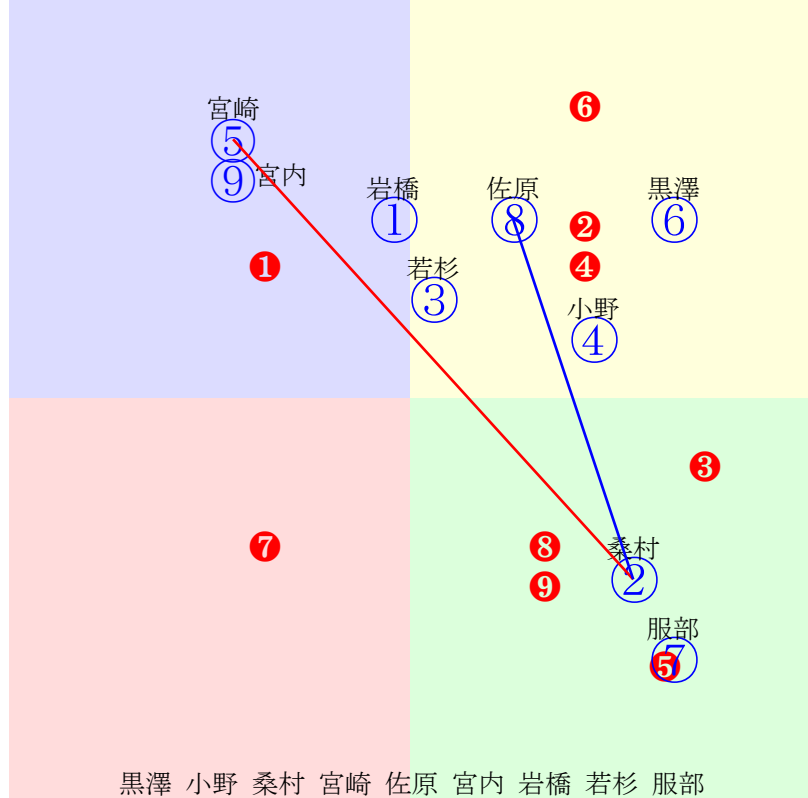

20240619門別9R1200m(ダート・右外)

黒澤 小野 桑村 宮崎 佐原 宮内 岩橋 若杉 服部
指数⑥ ④ ② ⑤ ⑧ ⑨ ① ③ ⑦

- ①91 ①06 岩橋勇:桧森 単勝 ⑤ 160円
- ②102 **②02 桑村真:山口竜** 複勝 ⑤ 110円 ② 190円 ⑧ 140円
- ③91 ③04 若杉朝:千葉 枠連 ②⑤ 570円
- ④113④05 小野楓:小野望 馬連 ②⑤ 640円
- ⑤101 **⑤01 宮崎光:松本** 馬単 ⑤② 780円
- ⑥127⑥08 黒澤愛:柳沢 ワイド ②⑤ 250円 ⑤⑧ 190円 ②⑧ 450円
- ⑦85 ⑦09 服部茂:山田和 3連複 ②⑤⑧ 750円
- ⑧93 **⑧03 佐原秀:齊藤正** 3連単 ⑤②⑧ 3020円
- ⑨92 ⑨07 宮内勇:村上

騎手:②⑤④①⑦⑧⑨⑥③
血統:②①⑦⑧④⑨③⑥⑤
前半:④⑥②③⑦⑤⑧①⑨
後半:⑥⑤⑨⑧①④②③⑦