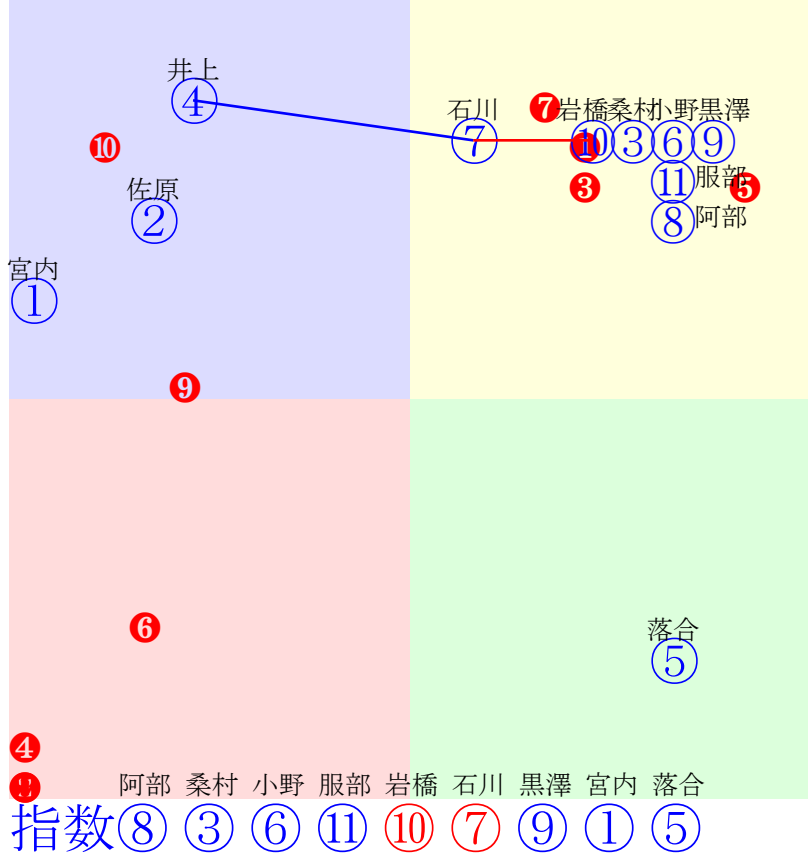

20240619門別12R1200m(ダート・右外)

多頭出:角川秀樹(門別)③⑧田中淳司(門別)⑤⑩⑪/平井克彦②⑨南新生ファーム④⑧

- ①95 ①07 宮内勇:川島洋 単勝 ⑩ 180円
- ②79 ②06 佐原秀:米川 複勝 ⑩ 110円 ⑦ 120円 ④ 160円
- ③122③08 桑村真:角川 枠連 ⑥⑧ 240円
- ④93 ④03 井上俊:佐々国 馬連 ⑦⑩ 230円
- ⑤94 ⑤11 落合玄:田中淳 馬単 ⑩⑦ 320円
- ⑥122⑥05 小野楓:小野望 ワイド ⑦⑩ 150円 ④⑩ 250円 ④⑦ 390円
- ⑦108 ⑦02 石川倭:小国 3連複 ④⑦⑩ 440円
- ⑧131⑧09 阿部龍:角川 3連単 ⑩⑦④ 1060円
- ⑨105⑨04 黒澤愛:村上
- ⑩109 ⑩01 岩橋勇:田中淳
- ⑪110⑪10 服部茂:田中淳

- 騎手:⑦③⑤⑥⑩⑧⑪②①⑨④
- 血統:②⑤⑧⑨①⑪③⑩⑥④⑦
- 前半:⑧③⑥⑪⑨⑤⑩⑦①
- 後半:⑦⑩④⑥①⑧③⑨②