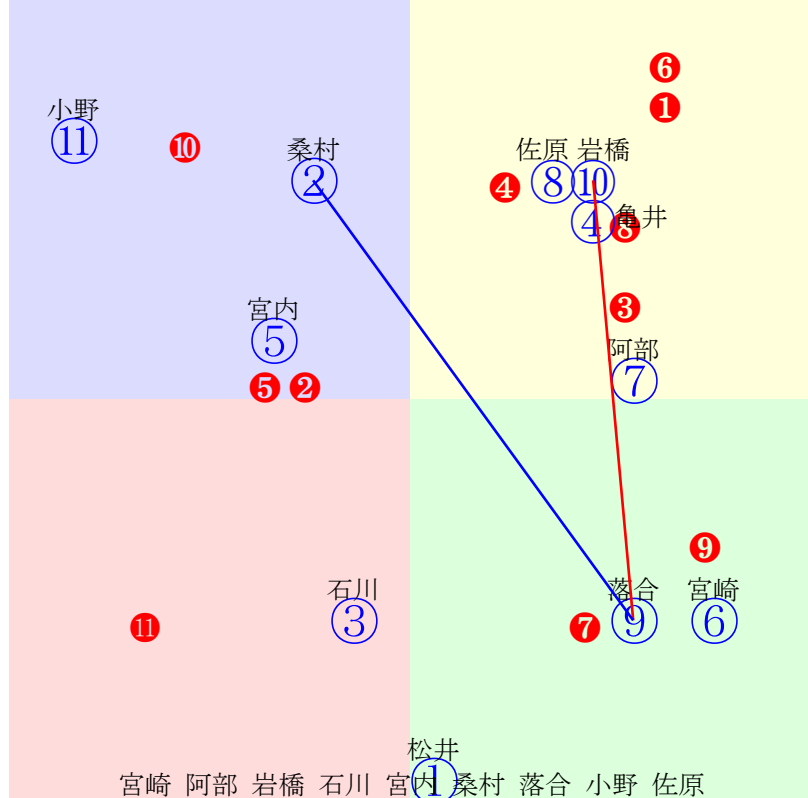

20240619門別10R1700m(ダート・右外)

指数 ⑥ ⑦ ⑩ ③ ⑤ ② ⑨ ⑪ ⑧

多頭出:角川秀樹(門別)②⑦五十嵐冬樹(門別)③⑤齊藤正弘(門別)④⑧/

- ①43 ①11 松井伸:秋田
- ②97 **②03 桑村真:角川**
- ③98 ③10 石川倭:五十嵐
- ④73 ④04 亀井洋:齊藤正
- ⑤98 ⑤09 宮内勇:五十嵐
- ⑥117⑥07 宮崎光:川島洋
- ⑦113⑦06 阿部龍:角川
- ⑧85 ⑧05 佐原秀:齊藤正
- ⑨96 **⑨02 落合玄:小国**
- ⑩102 **⑩01 岩橋勇:田中淳**
- ⑪95 ⑪08 小野楓:小野望

- 単勝 ⑩ 170円
- 複勝 ⑩ 110円 ⑨ 300円 ② 220円
- 枠連 ⑦⑧ 400円
- 馬連 ⑨⑩ 880円
- 馬単 ⑩⑨ 1050円
- ワイド ⑨⑩ 370円 ②⑩ 370円 ②⑨ 1410円
- 3連複 ②⑨⑩ 1730円
- 3連単 ⑩⑨② 4500円

- 騎手:③②⑨⑥⑪⑩⑦⑧⑤④①
- 血統:⑨⑤①⑪⑥②④③⑦⑩⑧
- 前半:⑥⑦⑩①③②⑨⑤⑪
- 後半:⑪④⑧⑤⑦⑨②⑩③