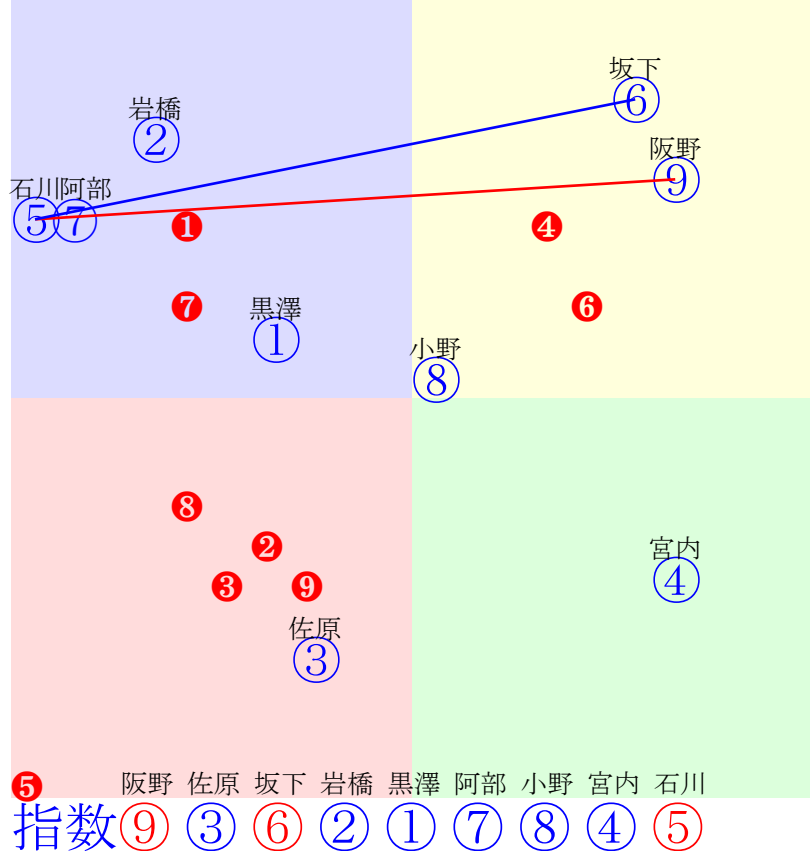

20240619門別8R1200m(ダート・右外)

- ①87 ①05 黒澤愛:村上
- ②89 ②06 岩橋勇:佐藤英
- ③90 ③09 佐原秀:柳沢
- ④82 ④04 宮内勇:川島雅
- ⑤78 ⑤02 石川倭:米川
- ⑥90 ⑥03 坂下秀:田中淳
- ⑦86 ⑦07 阿部龍:黒川
- ⑧86 ⑧08 小野楓:小野望
- ⑨106 ⑨01 阪野学:田中正

- 単勝 ⑨ 410円
- 複勝 ⑨ 220円 ⑤ 190円 ⑥ 110円
- 枠連 ⑤⑧ 2370円
- 馬連 ⑤⑨ 3100円
- 馬単 ⑨⑤ 5180円
- ワイド ⑤⑨ 810円 ⑥⑨ 270円 ⑤⑥ 490円
- 3連複 ⑤⑥⑨ 2060円
- 3連単 ⑨⑤⑥ 14670円

- 騎手: ⑤⑧②⑦③④⑨①⑥
- 血統: ①②③④⑥⑦⑧⑤⑨
- 前半: ⑨④③⑧①⑥⑦②⑤
- 後半: ②⑤⑥⑦①⑨③⑧④