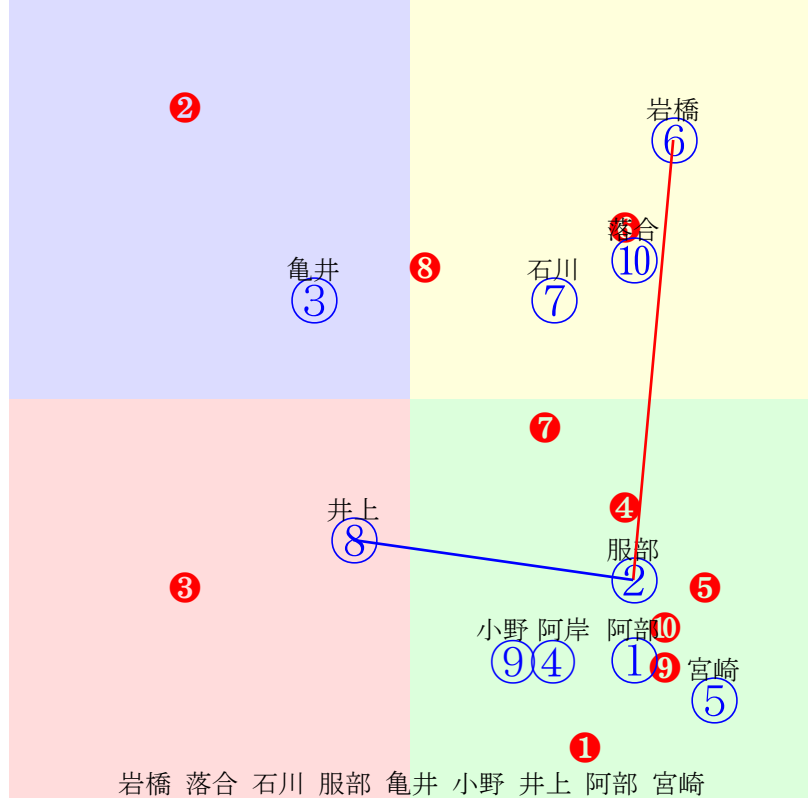

20240625門別10R1200m(ダート・右外)

岩橋 落合 石川 服部 亀井 小野 井上 阿部 宮崎
指数 ⑥ ⑩ ⑦ ② ③ ⑨ ⑧ ① ⑤

- ①99 ①10 阿部龍:千葉
- ②108 **②02 服部茂:村上**
- ③106③06 亀井洋:佐々国
- ④96 ④07 阿岸潤:森山雄
- ⑤97 ⑤08 宮崎光:山田和
- ⑥114 **⑥01 岩橋勇:田中淳**
- ⑦110⑦04 石川倭:小国
- ⑧104 **⑧03 井上俊:櫻井拓**
- ⑨106⑨09 小野楓:小野望
- ⑩111⑩05 落合玄:田中正

- 単勝 ⑥ 140円
- 複勝 ⑥ 110円 ② 180円 ⑧ 290円
- 枠連 ②⑥ 500円
- 馬連 ②⑥ 560円
- 馬単 ⑥② 760円
- ワイド ②⑥ 270円 ⑥⑧ 850円 ②⑧ 1770円
- 3連複 ②⑥⑧ 3570円
- 3連単 ⑥②⑧ 6790円

- 人気: ⑥⑦⑩②③④⑧⑤⑨①
- 騎手: ⑦⑩⑤⑥⑨①②③④⑧
- 血統: ⑩①⑧⑤⑥②⑦⑨④③
- 前半: ⑨②⑩⑥⑦⑤⑧③①
- 後半: ⑥⑦③⑩⑧②①④⑤