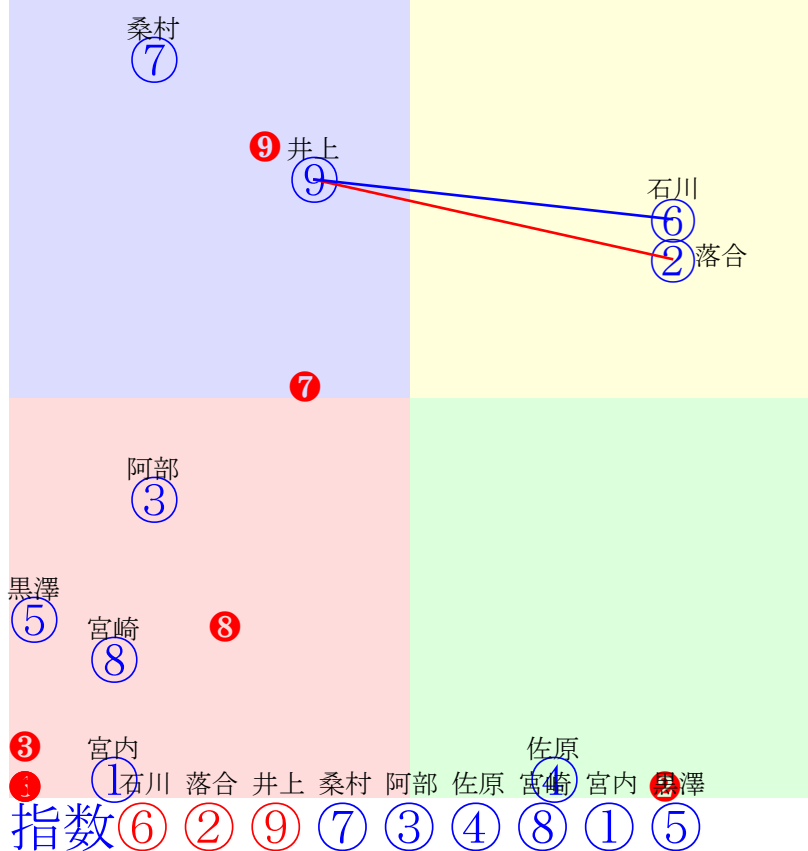

20240625門別3R1000m(ダート・右外)

多頭出:小国博行(門別)①④/

- ①56 ①09 宮内勇:小国
- ②111 **②01 落合玄:田中淳**
- ③92 ③05 阿部龍:角川
- ④91 ④07 佐原秀:小国
- ⑤48 ⑤08 黒澤愛:松森
- ⑥114 **⑥03 石川倭:川島雅**
- ⑦97 ⑦04 桑村真:佐々木
- ⑧79 ⑧06 宮崎光:松本
- ⑨104 **⑨02 井上俊:櫻井拓**

- 単勝 ② 250円
- 複勝 ② 110円 ⑨ 100円 ⑥ 100円
- 枠連 ②⑧ 400円
- 馬連 ②⑨ 480円
- 馬単 ②⑨ 770円
- ワイド ②⑨ 120円 ②⑥ 120円 ⑥⑨ 110円
- 3連複 ②⑥⑨ 150円
- 3連単 ②⑨⑥ 1120円

- 人気:⑥②⑨⑦③④⑧⑤①
- 騎手:⑥⑦②⑧③④①⑤⑨
- 血統:⑥⑦⑤②⑧③①④⑨
- 前半:②⑥④①③⑨⑦⑧⑤
- 後半:⑦⑥⑨②⑧③⑤④①