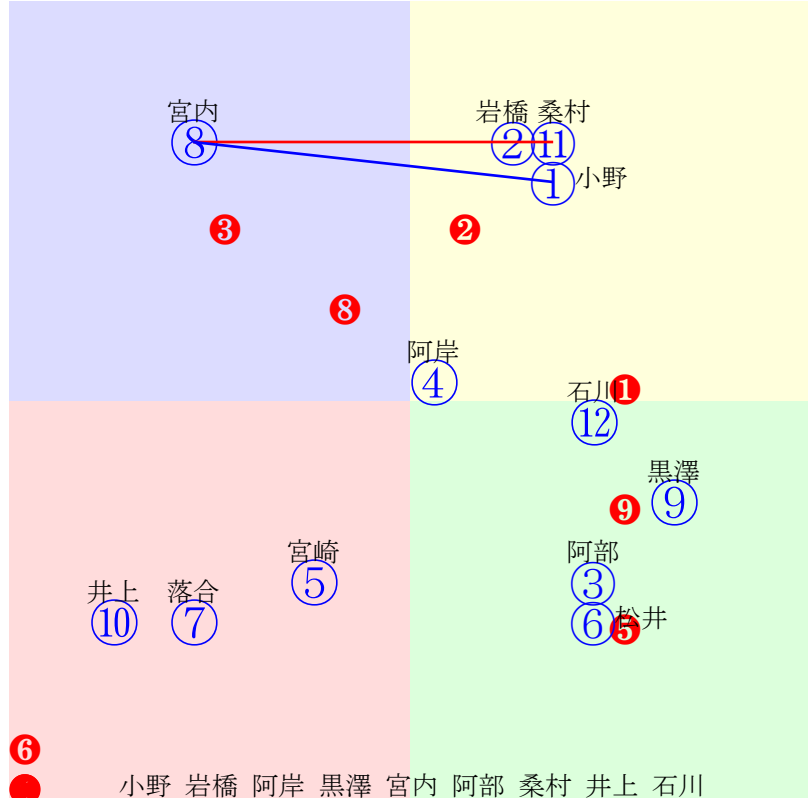

20240625門別5R1000m(ダート・右外)

指数 ① ② ④ ⑨ ⑧ ③ ⑪ ⑩ ⑫

- ①113 ⑩03 小野楓:小野望 単勝 ⑪ 310円
- ②111②04 岩橋勇:五十嵐 複勝 ⑪ 150円 ⑧ 340円 ① 150円
- ③96 ③09 阿部龍:桧森 枠連 ⑥⑧ 2160円
- ④105④06 阿岸潤:佐々国 馬連 ⑧⑪ 3260円
- ⑤89 ⑤07 宮崎光:松本 馬単 ⑪⑧ 4520円
- ⑥85 ⑥08 松井伸:佐久間 ワイド ⑧⑪ 1010円 ①⑪ 300円 ①⑧ 950円
- ⑦70 ⑦12 落合玄:川島雅 3連複 ①⑧⑪ 2110円
- ⑧101 ⑧02 宮内勇:川島洋 3連単 ⑪⑧① 13840円
- ⑨103⑨05 黒澤愛:村上
- ⑩92 ⑩11 井上俊:森山雄
- ⑪96 ⑪01 桑村真:角川
- ⑫92 ⑫10 石川倭:米川

人気:②①⑪⑤⑧⑨⑫④⑩⑦③⑥
騎手:⑫⑪⑦⑤②①③⑧⑨④⑥⑩
血統:⑤⑧⑫⑥③⑦⑨⑩⑪④①②
前半:⑨③④⑥⑩①②⑤⑫
後半:②①⑧⑪④⑨⑫③⑤