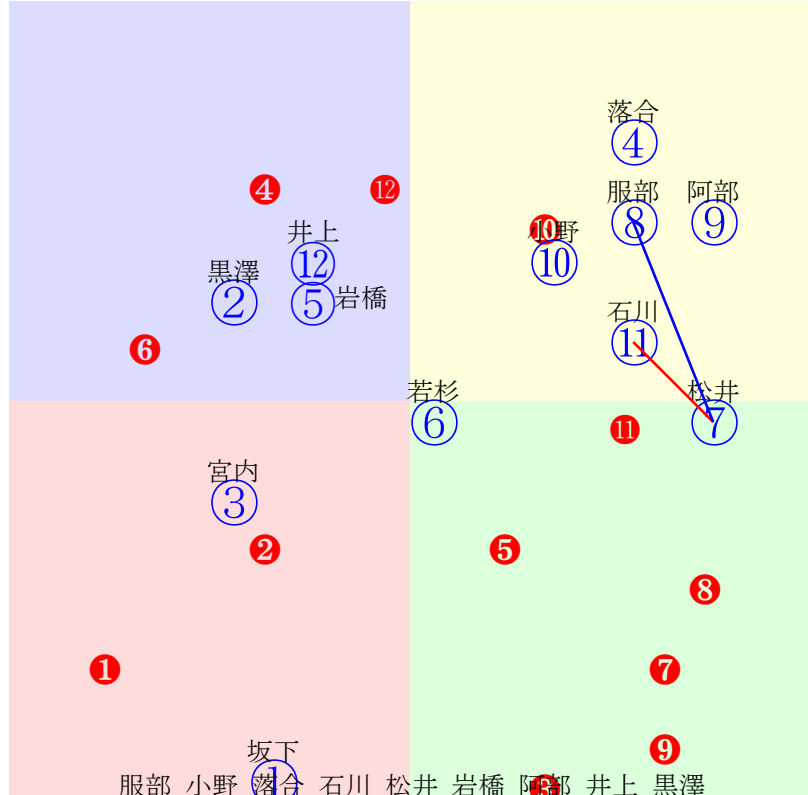

20240625門別8R1200m(ダート・右外)

指数 ⑧ ⑩ ④ ⑪ ⑦ ⑤ ⑨ ⑫ ②

多頭出:森山雄大(門別)⑥⑦/

- ①65 ①取消 坂下秀:秋田
- ②96 ②11 黒澤愛:佐久間
- ③88 ③10 宮内勇:川島洋
- ④106④07 落合玄:小国
- ⑤102⑤04 岩橋勇:村上
- ⑥95 ⑥05 若杉朝:森山雄
- ⑦103 ⑦02 松井伸:森山雄
- ⑧116 ⑧03 服部茂:田中淳
- ⑨101⑨06 阿部龍:佐々国
- ⑩109⑩09 小野楓:小野望
- ⑪104 ⑪01 石川俊:川島雅
- ⑫99 ⑫08 井上俊:櫻井拓

- 単勝 ⑪ 180円
- 複勝 ⑪ 110円 ⑦ 230円 ⑧ 120円
- 枠連 ⑥⑧ 210円
- 馬連 ⑦⑪ 2670円
- 馬単 ⑪⑦ 2790円
- ワイド ⑦⑪ 510円 ⑧⑪ 150円 ⑦⑧ 1010円
- 3連複 ⑦⑧⑪ 1500円
- 3連単 ⑪⑦⑧ 9630円

- 人気:⑪⑧④⑫⑤⑩⑦②⑨⑥③①
- 騎手:⑪④⑤⑩⑨⑧③②⑦⑫①⑥
- 血統:⑩②⑪⑨⑧⑥⑫⑦⑤③④①
- 前半:⑧⑨⑩⑦⑪④⑤②⑫
- 後半:④⑧⑩⑤⑫⑪②⑥⑦