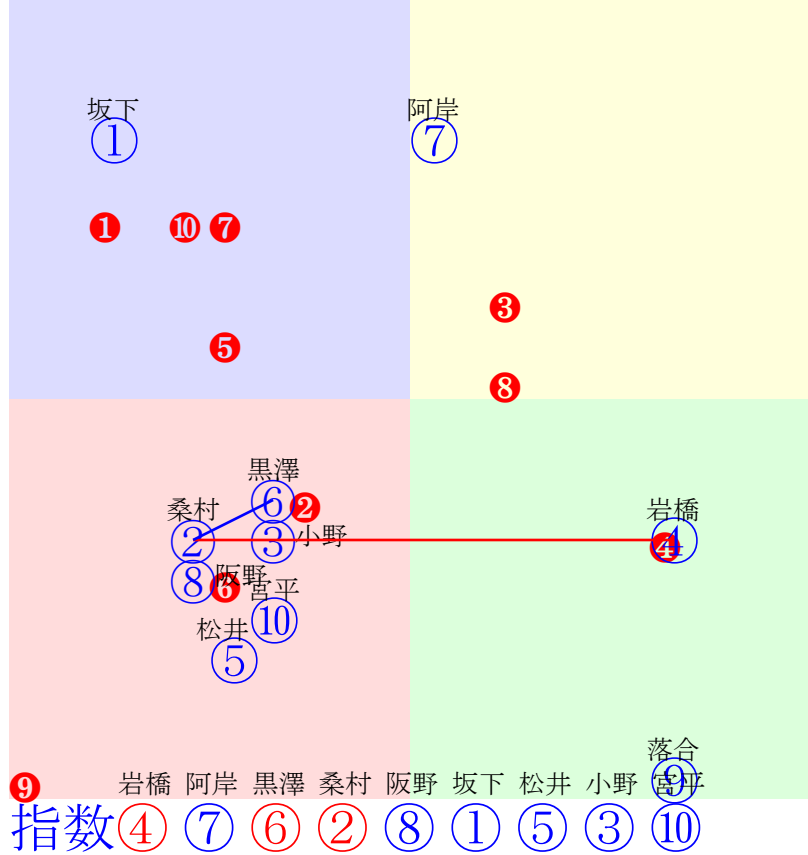

20240625門別7R1000m(ダート・右外)

多頭出:岡島玉一(門別)①⑩佐藤英明(門別)⑥⑦⑧/

- ①88 ①04 坂下秀:岡島 単勝 ④ 110円
- ②90 ②02 桑村真:佐久間 複勝 ④ 100円 ② 130円 ⑥ 150円
- ③79 ③07 小野楓:沼澤 馬連 ②④ 440円
- ④106 ④01 岩橋勇:川島洋 馬単 ④② 480円
- ⑤87 ⑤08 松井伸:村上 ワイド ②④ 170円 ④⑥ 130円 ②⑥ 370円
- ⑥91 ⑥03 黒澤愛:佐藤英 3連複 ②④⑥ 670円
- ⑦93 ⑦取消 阿岸潤:佐藤英 3連単 ④②⑥ 1350円
- ⑧89 ⑧06 阪野学:佐藤英
- ⑨67 ⑨取消 落合玄:田中淳
- ⑩77 ⑩05 宮平鷹:岡島

- 人気:④⑥⑦②⑧⑨③①⑤⑩
- 騎手:②⑨④③⑧⑥⑦⑤①⑩
- 血統:⑧①⑩⑥③⑨⑦②④⑤
- 前半:④⑨⑤⑥②⑧⑩⑦①
- 後半:①⑦②④⑥⑧③⑤⑩