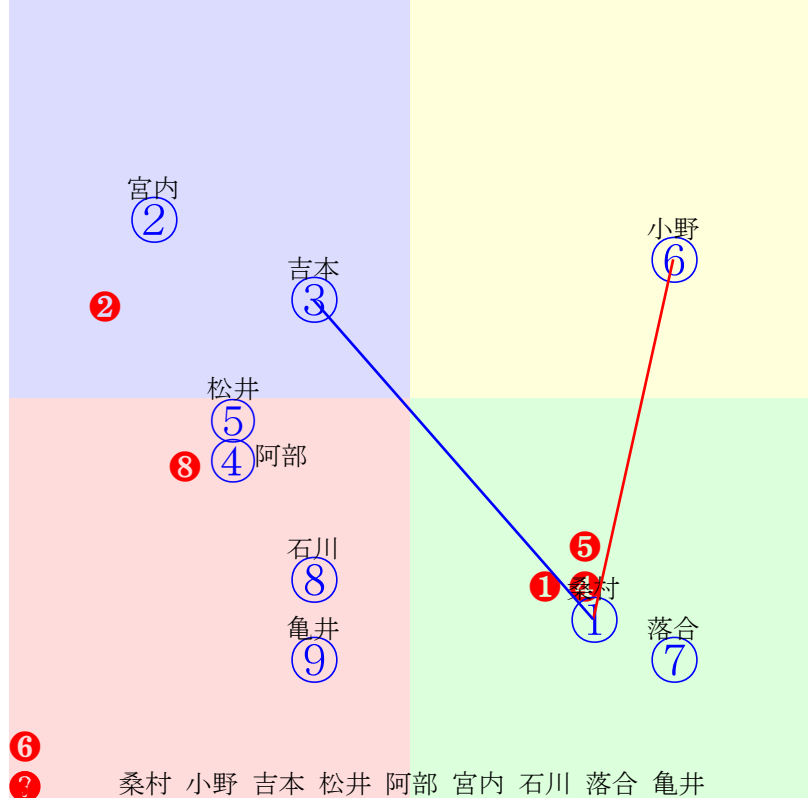

20240625門別4R1000m(ダート・右外)

多頭出:小国博行(門別)④⑦/

- ①105 **①02 桑村真:村上**
- ②91 ②06 宮内勇:松本
- ③99 **③03 吉本隆:松森**
- ④92 ④08 阿部龍:小国
- ⑤94 ⑤07 松井伸:佐久間
- ⑥101 **⑥01 小野楓:小野望**
- ⑦89 ⑦05 落合玄:小国
- ⑧90 ⑧04 石川倭:米川
- ⑨74 ⑨09 亀井洋:佐々国

- 単勝 ⑥ 170円
- 複勝 ⑥ 100円 ① 100円 ③ 190円
- 枠連 ①⑥ 200円
- 馬連 ①⑥ 190円
- 馬単 ⑥① 460円
- ワイド ①⑥ 140円 ③⑥ 270円 ①③ 240円
- 3連複 ①③⑥ 420円
- 3連単 ⑥①③ 790円

指数 ① ⑥ ③ ⑤ ④ ② ⑧ ⑦ ⑨

人気:⑥①③⑧⑦④⑤②⑨
騎手:⑧①⑦⑥④②⑨⑤③
血統:②⑨③⑧①⑦⑤④⑥
前半:⑦⑧①③⑥④②⑤⑨
後半:⑤①②⑥④③⑨⑧⑦