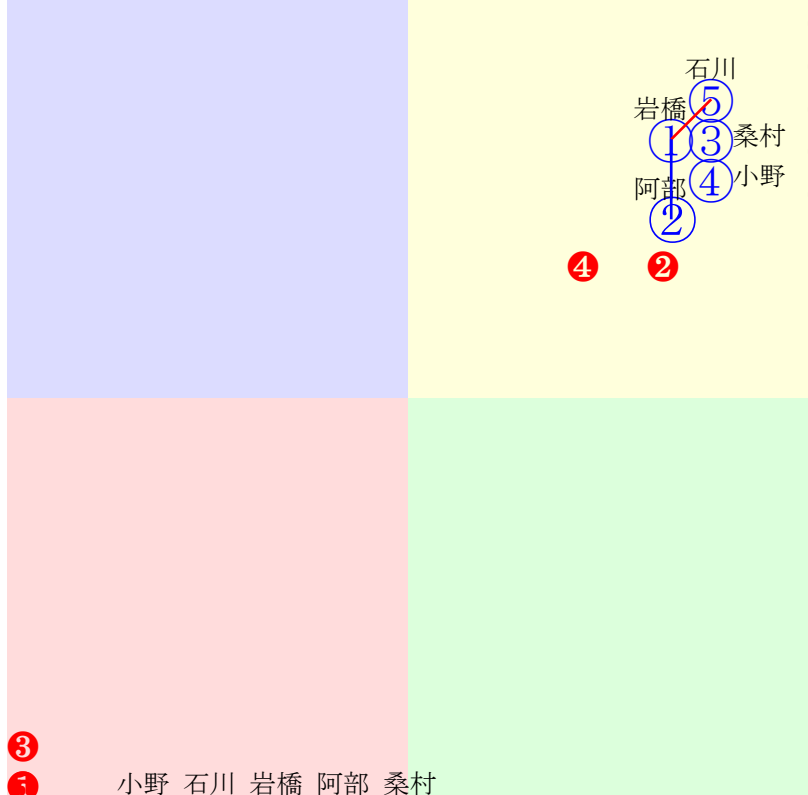

門別6R	1000m(ダート・右外)	2024年6月25日06R発走17:50サラ2歳, オープン										前R	次R	同場
1①	ベラジオドリーム	2	牡	岩橋勇	55	田中正二(門別)	(株)ビープロ	岡田スタッド	ゴールドドリーム	エロージュ	フサイチコンコルド			
0w27 250万	門別坂良伸び鋭く上昇目立 2024.5.30晴良門別4R右10ダ 岩橋勇逃げ切る365.371:63=65 1014(-8)9頭①人⑤①①①	b	c						b	c		b	c	
2②	ヴィグラスデイズ	2	牡	阿部龍	55	村上正和(門別)	薔英二	長浜秀昭	シゲルカガ	シゲルミマサカ	サウスヴィグラス			
1w2 120万	門別坂良好調持続 2024.6.5曇良門別3R右10ダ 服部茂先行押切365.378:62=58 1021(-4)12頭①人⑧②①①	2w19 120万	門別坂良 2024.5.23晴良門別4R右10ダ 阿部龍先行粘る350.393:65=54 1026(8)10頭③人⑨②①③	2w ---	120万	中間軽め 2024.5.9晴稍門別4R右10ダ 桑村真逃げ惜敗371.380:66=60 1027(0)10頭①人⑧①①②	0w21 250万	門別坂良一気に突き放す 2024.4.24曇良門別4R右11ダ 桑村真二位粘る449.391:32=55 1090(14)8頭③人④②②②②	b	c		b	c	
3③	クリムゾンジュエル	2	牝	桑村真	55	角川秀樹(門別)	ユートピア	橋本牧場	ニューイヤーズデイ	ルージュロワイヤル	フレンチデビュティ			
0w25 250万	門別坂良先行先着動き上々 2024.5.29曇良門別6R右10ダ 桑村真楽逃げ切り360.383:66=63 1023(-14)8頭①人③①①①	b	c						b	c		b	c	
4④	クアッズ	2	牡	小野楓	55	小野望(門別)	石川貴久	ムラカミファーム	スノードラゴン	メモリアピアンカ	クロフネ			
2w13 120万	門別坂良古馬と五角に動き 2024.5.15晴良門別3R右10ダ 小野楓逃げ切る357.378:66=60 1016(0)8頭①人⑧①①①	0w22 250万	門別坂良僅かな遅れ心配無 2024.4.25曇不門別5R右10ダ 小野楓好位伸る357.375:58=54 1013(5)8頭⑤人③③②②	b	c				b	c		b	c	
5⑤	リオンドリーナ	2	牝	石川倭	55	小国博行(門別)	澤風哉	高村牧場	モーニン	エイシンドルフィー	エイシニアポロン			
0w2 250万	門別坂良良化著しい先着 2024.6.6晴良門別5R右10ダ 落合玄逃げ切る375.359:66=67 1007(8)10頭①人⑧①①②	b	c						b	c		b	c	

20240625門別6R1000m(ダート・右外)

- ①123 **①02 岩橋勇:田中正** 単勝 ⑤ 120円
- ②118 **②03 阿部龍:村上** 複勝 ⑤ 100円 ① 130円
- ③118③05 桑村真:角川 馬連 ①⑤ 140円
- ④125④04 小野楓:小野望 馬単 ⑤① 170円
- ⑤125 **⑤01 石川倭:小国** ワイド ①⑤ 120円 ②⑤ 320円 ①② 420円
- 3連複 ①②⑤ 470円
- 3連単 ⑤①② 860円

③
① 小野 石川 岩橋 阿部 桑村
指数 ④ ⑤ ① ② ③

人気:⑤①③④②
騎手:⑤③①④②
血統:③②④⑤①
前半:④③①②⑤
後半:⑤①②④③