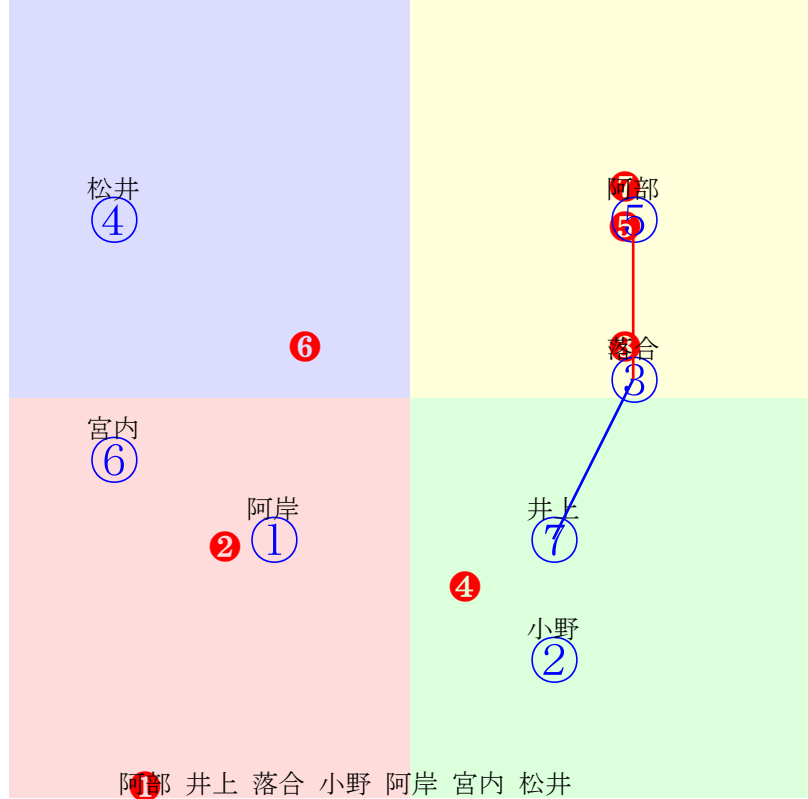

20240625門別2R1200m(ダート・右外)

- ①87 ①07 阿岸潤:佐々国 単勝 ⑤ 110円
- ②89 ②04 小野楓:小野望 複勝 ⑤ 100円 ③ 100円
- ③92 **③02 落合玄:田中淳** 馬連 ③⑤ 180円
- ④81 ④05 松井伸:佐藤英 馬単 ⑤③ 170円
- ⑤102 **⑤01 阿部龍:角川** ワイド ③⑤ 100円 ⑤⑦ 110円 ③⑦ 120円
- ⑥82 ⑥06 宮内勇:秋田 3連複 ③⑤⑦ 130円
- ⑦93 **⑦03 井上俊:櫻井拓** 3連単 ⑤③⑦ 310円

- 人気:⑤③⑦②④⑥①
- 騎手:③②⑤⑥①④⑦
- 血統:②③⑦④⑥⑤①
- 前半:⑤②⑦③①⑥④
- 後半:⑤①④⑥③⑦②

指数 ⑤ ⑦ ③ ② ① ⑥ ④