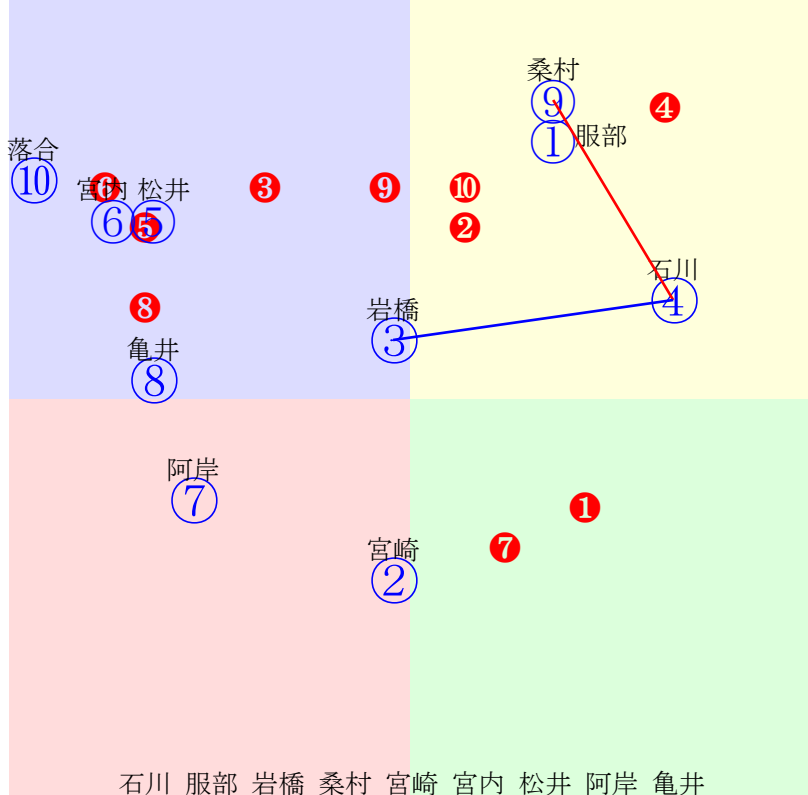

20240625門別11R1700m(ダート・右外)

石川 服部 岩橋 桑村 宮崎 宮内 松井 阿岸 亀井

指数 ④ ① ③ ⑨ ② ⑥ ⑤ ⑦ ⑧

多頭出:松本隆宏(門別)①②佐々木国明(門別)③⑧/

- ①110①04 服部茂:松本 単勝 ⑨ 160円
- ②100②08 宮崎光:松本 複勝 ⑨ 110円 ④ 100円 ③ 190円
- ③102③03 岩橋勇:佐々木 枠連 ④⑧ 100円
- ④117④02 石川俊:五十嵐 馬連 ④⑨ 140円
- ⑤96 ⑤10 松井伸:松森 馬単 ⑨④ 200円
- ⑥98 ⑥06 宮内勇:村上 ワイド ④⑨ 110円 ③⑨ 310円 ③④ 450円
- ⑦96 ⑦09 阿岸潤:秋田 3連複 ③④⑨ 510円
- ⑧95 ⑧05 亀井洋:佐々木 3連単 ⑨④③ 880円
- ⑨102⑨01 桑村真:角川
- ⑩86 ⑩07 落合玄:石本

人気:⑨④①③⑦②⑩⑧⑥⑤

騎手:④⑨⑩②③①⑥⑧⑦⑤

血統:④⑧⑨⑦⑩③①②⑥⑤

前半:④①⑨②③⑦⑧⑤⑥

後半:⑩⑥①③④⑤⑧⑦⑨