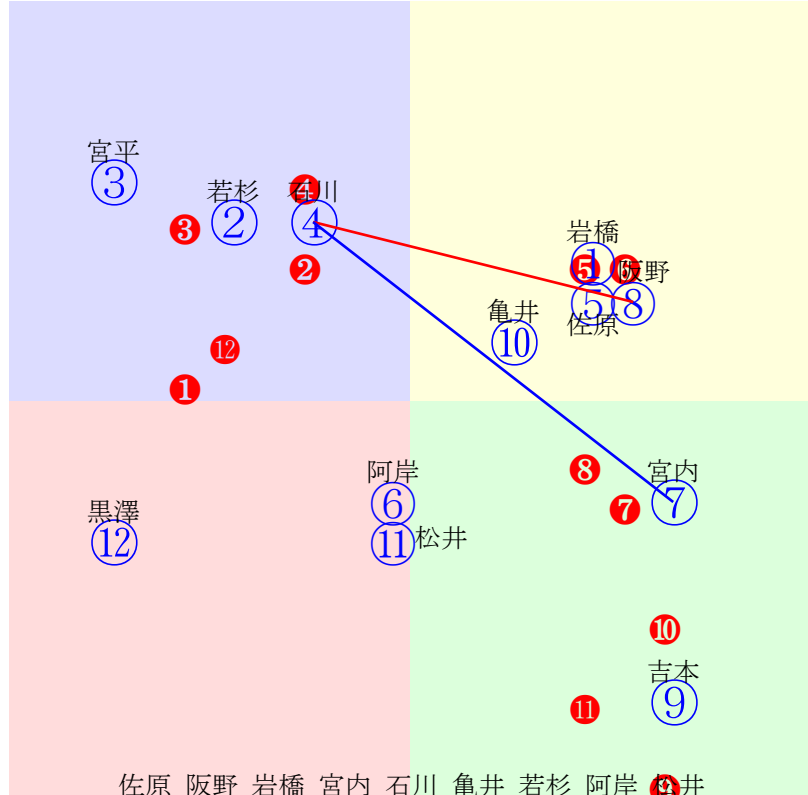

20240625門別9R1000m(ダート・右外)

佐原 阪野 岩橋 宮内 石川 亀井 若杉 阿岸 ⑨ 井

指数 ⑤ ⑧ ① ⑦ ④ ⑩ ② ⑥ ⑪

多頭出:田中正二(門別)①⑧齊藤正弘(門別)⑤⑩/

- ①118①08 岩橋勇:田中正 単勝 ⑧ 320円
- ②110②05 若杉朝:櫻井拓 複勝 ⑧ 140円 ④ 150円 ⑦ 160円
- ③101③除外 宮平鷹:岡島 枠連 ④⑥ 520円
- ④114④02 石川倭:小国 馬連 ④⑧ 790円
- ⑤119⑤04 佐原秀:齊藤正 馬単 ⑧④ 1580円
- ⑥110⑥07 阿岸潤:佐々国 ワイド ④⑧ 280円 ⑦⑧ 250円 ④⑦ 240円
- ⑦117⑦03 宮内勇:松本 3連複 ④⑦⑧ 900円
- ⑧119⑧01 阪野学:田中正 3連単 ⑧④⑦ 5250円
- ⑨103⑨09 吉本隆:松井
- ⑩113⑩取消 亀井洋:齊藤正
- ⑪109⑪06 松井伸:川島雅
- ⑫100⑫10 黒澤愛:柳沢

人気:④⑧⑤⑦①⑥⑪③②⑩⑨⑫

騎手:④①⑤⑧⑦⑫⑩⑥⑪⑨③②

血統:⑪④①③⑫⑥⑨⑧②⑤⑩⑦

前半:⑤⑦⑧⑨⑥⑪①⑩④

後半:③②④①⑩⑧⑤⑥⑦