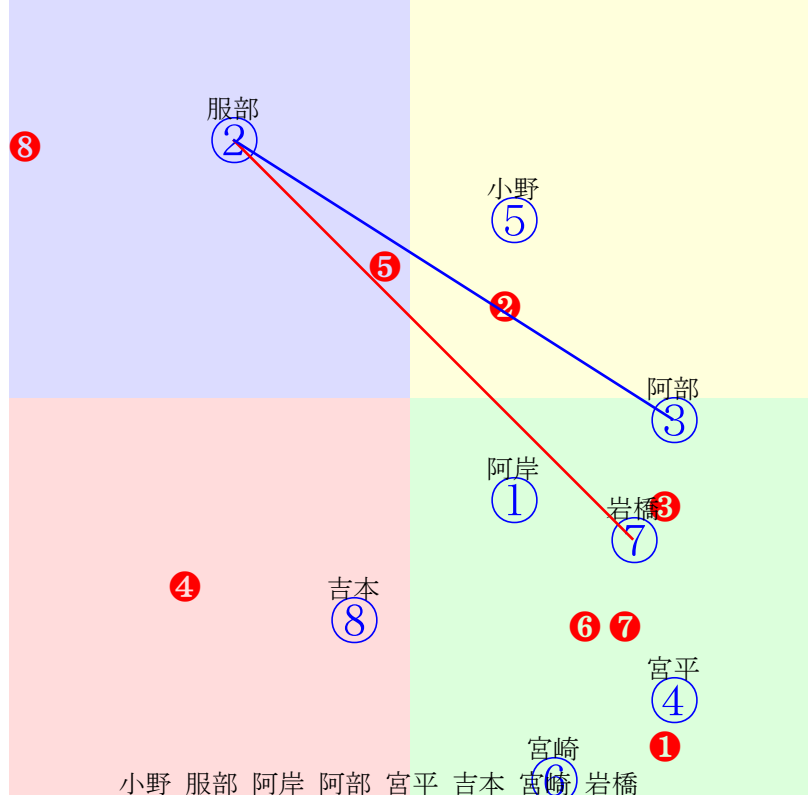

20240625門別1R1000m(ダート・右外)

指数 ⑤ ② ① ③ ④ ⑧ ⑥ ⑦

多頭出:佐藤英明(門別)②⑧/柳橋俊昭②⑧

- ①96 ①05 阿岸潤:森山雄 単勝 ⑦ 130円
- ②102 ②02 服部茂:佐藤英 複勝 ⑦ 100円 ② 100円 ③ 130円
- ③92 ③03 阿部龍:桧森 馬連 ②⑦ 540円
- ④90 ④06 宮平鷹:岡島 馬単 ⑦② 620円
- ⑤103⑤04 小野楓:小野望 ワイド ②⑦ 170円 ③⑦ 160円 ②③ 190円
- ⑥87 ⑥08 宮崎光:沼澤 3連複 ②③⑦ 230円
- ⑦84 ⑦01 岩橋勇:田中淳 3連単 ⑦②③ 1240円
- ⑧89 ⑧07 吉本隆:佐藤英

人気:②⑦⑤③④①⑥⑧

騎手:⑥⑦⑤③②①⑧④

血統:②⑥⑦④⑤⑧③①

前半:③④⑥⑦①⑤⑧②

後半:②⑤①⑧③④⑥⑦