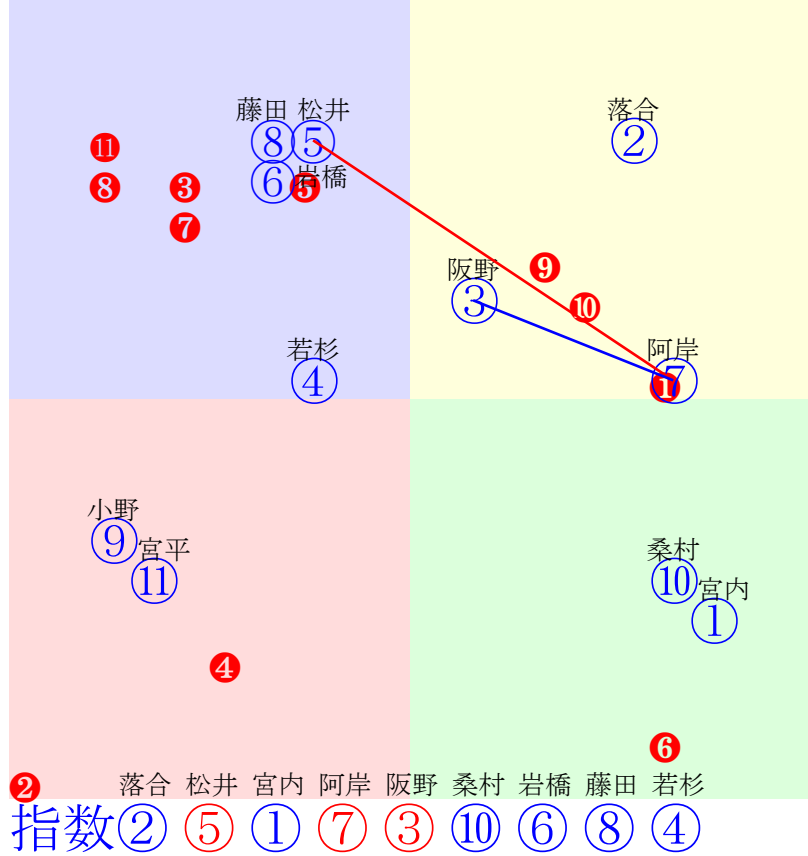

20240710門別7R1000m(ダート・右外)

- ①116①取消 宮内勇:小国
- ②118②06 落合玄:田中淳
- ③114③03 阪野学:田中正
- ④107④08 若杉朝:櫻井拓
- ⑤117⑤01 松井伸:佐久間
- ⑥111⑥04 岩橋勇:五十嵐
- ⑦116⑦02 阿岸潤:佐々国
- ⑧111⑧05 藤田凌駕:川島洋
- ⑨84 ⑨07 小野楓:小野望
- ⑩114⑩10 桑村真:石本
- ⑪86 ⑪09 宮平鷹:秋田

- 単勝 ⑤ 340円
- 複勝 ⑤ 130円 ⑦ 190円 ③ 300円
- 枠連 ⑤⑥ 1350円
- 馬連 ⑤⑦ 2300円
- 馬単 ⑤⑦ 3830円
- ワイド ⑤⑦ 520円 ③⑤ 540円 ③⑦ 1830円
- 3連複 ③⑤⑦ 5210円
- 3連単 ⑤⑦③ 19150円

- 人気:②⑤⑩取消⑦③⑥⑨⑧⑪④
- 騎手:⑩②⑥⑨③①⑤⑦⑧⑪④
- 血統:⑤②①⑨⑦⑩⑧③④⑥
- 前半:①⑦⑩②③④⑤⑥⑧
- 後半:⑤⑥⑧③②④⑪⑦⑩