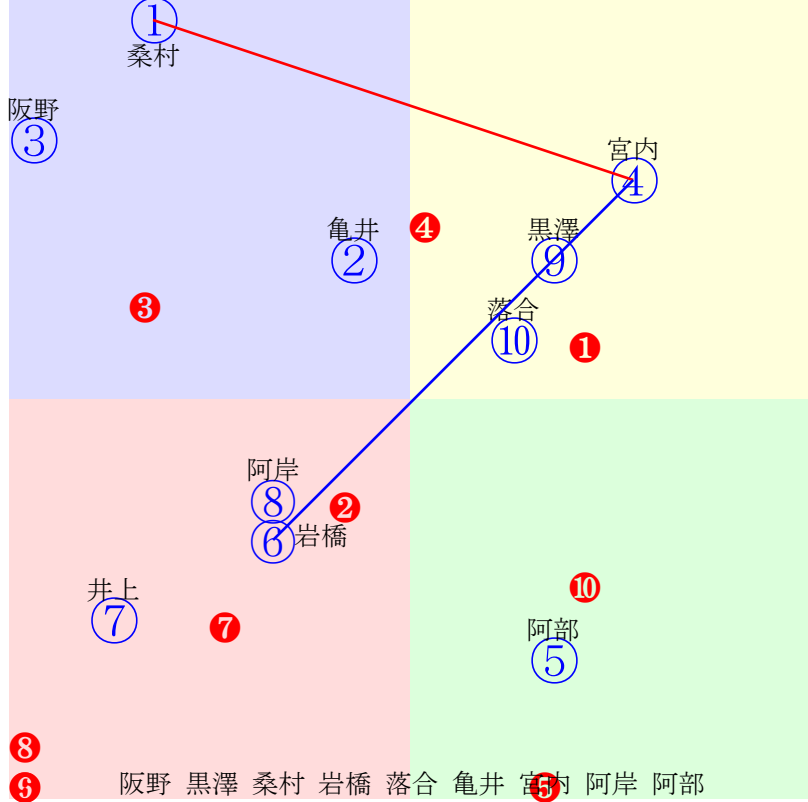

20240710門別3R1200m(ダート・右外)

指数③ ⑨ ① ⑥ ⑩ ② ④ ⑧ ⑤

多頭出:佐々木国明(門別)②⑧/

- ①108 ①01 桑村真:角川
- ②103②06 亀井洋:佐々国
- ③111③05 阪野学:田中正
- ④95 ④02 宮内勇:川島洋
- ⑤86 ⑤08 阿部龍:小国
- ⑥104 ⑥03 岩橋勇:山田和
- ⑦78 ⑦07 井上俊:櫻井拓
- ⑧95 ⑧09 阿岸潤:佐々国
- ⑨110⑨04 黒澤愛:村上
- ⑩104⑩取消 落合玄:松本

- 単勝 ① 170円
- 複勝 ① 100円 ④ 100円 ⑥ 130円
- 枠連 ①④ 150円
- 馬連 ①④ 210円
- 馬単 ①④ 260円
- ワイド ①④ 120円 ①⑥ 280円 ④⑥ 330円
- 3連複 ①④⑥ 560円
- 3連単 ①④⑥ 1480円

人気:①④⑨取消⑥②⑦⑤⑧③

騎手:①⑩⑥⑤③④②⑨⑧⑦

血統:⑧⑨⑩④①⑤③②⑥⑦

前半:⑨⑩②⑥⑧③⑤①④

後半:①③④⑨⑥⑦②⑩⑧