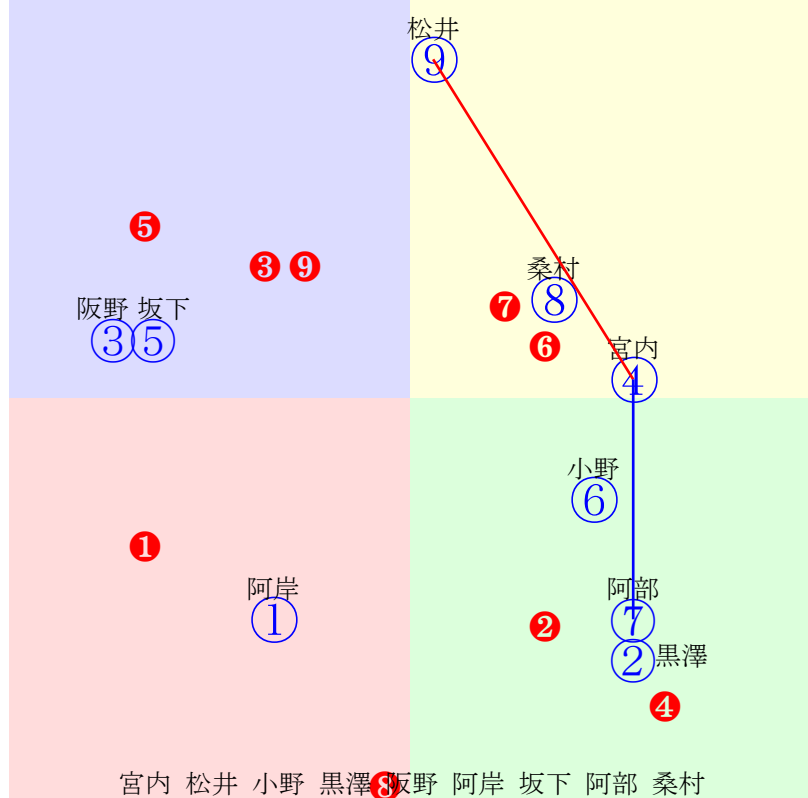

20240710門別5R1700m(ダート・右外)

多頭出:岡島玉一(門別)①⑤/松山増男①⑤

- ①83 ①08 阿岸潤:岡島
- ②92 ②07 黒澤愛:山口竜
- ③91 ③05 阪野学:田中正
- ④101 ④02 宮内勇:川島洋
- ⑤83 ⑤06 坂下秀:岡島
- ⑥95 ⑥04 小野楓:小野望
- ⑦76 ⑦03 阿部龍:角川
- ⑧73 ⑧09 桑村真:桧森
- ⑨100 ⑨01 松井伸:千葉

- 単勝 ⑨ 410円
- 複勝 ⑨ 100円 ④ 100円 ⑦ 160円
- 枠連 ④⑧ 120円
- 馬連 ④⑨ 220円
- 馬単 ⑨④ 570円
- ワイド ④⑨ 130円 ⑦⑨ 250円 ④⑦ 190円
- 3連複 ④⑦⑨ 370円
- 3連単 ⑨④⑦ 1820円

- 人気:④⑨⑦⑥⑧⑤②③①
- 騎手:⑧⑥⑦③④②⑨①⑤
- 血統:③⑦⑥⑧②⑤①⑨④
- 前半:④②⑥③⑨①⑦⑧⑤
- 後半:⑨⑤④③⑥①②⑧⑦

指数 ④ ⑨ ⑥ ② ③ ① ⑤ ⑦ ⑧