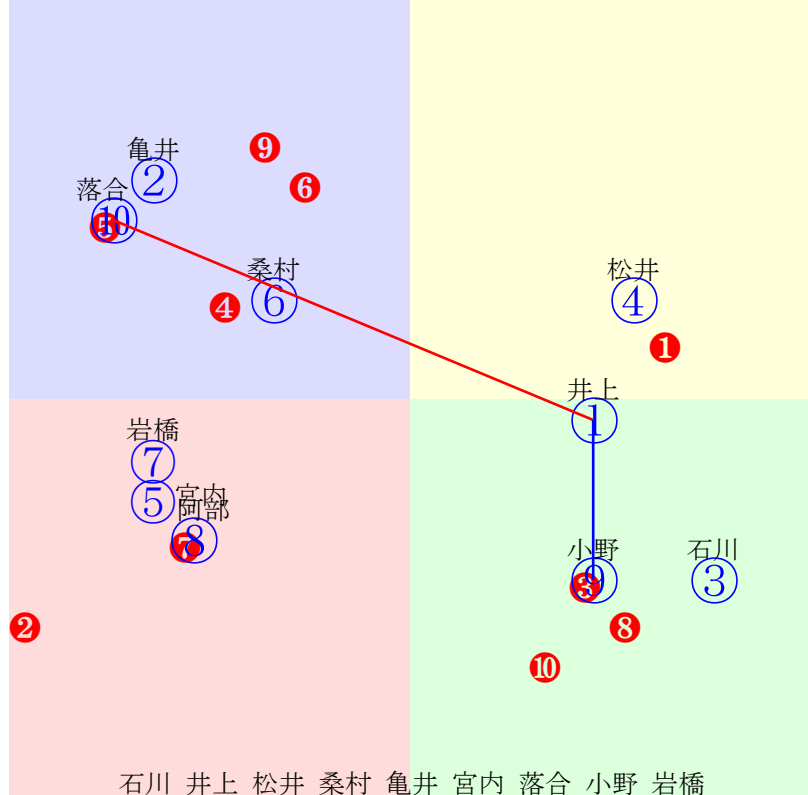

20240710門別9R1700m(ダート・右外)

指数③ ① ④ ⑥ ② ⑤ ⑩ ⑨ ⑦

多頭出:柳澤好美(門別)②⑦角川秀樹(門別)⑥⑧/

- ①106 **⑩02 井上俊:五十嵐** 単勝 ⑩ 1950円
- ②93 ②05 亀井洋:柳沢 複勝 ⑩ 200円 ① 210円 ⑨ 630円
- ③113③06 石川倭:米川 枠連 ①⑧ 1750円
- ④101④04 松井伸:齊藤正 馬連 ①⑩ 3520円
- ⑤93 ⑤09 宮内勇:村上 馬単 ⑩① 10680円
- ⑥98 ⑥10 桑村真:角川 ワイド ①⑩ 1590円 ⑨⑩ 3790円 ①⑨ 1620円
- ⑦90 ⑦08 岩橋勇:柳沢 3連複 ①⑨⑩ 16760円
- ⑧88 ⑧07 阿部龍:角川 3連単 ⑩①⑨ 112640円
- ⑨91 **⑨03 小野楓:黒川**
- ⑩92 **⑩01 落合玄:森山雄**

- 人気:③④⑥①⑧⑨⑩②⑤⑦
- 騎手:③⑥⑩⑦⑨⑧⑤②④①
- 血統:⑦⑧③④②①⑥⑨⑩⑤
- 前半:③⑧①④⑨⑦②⑤⑥
- 後半:⑥⑩⑤①②③④⑦⑨