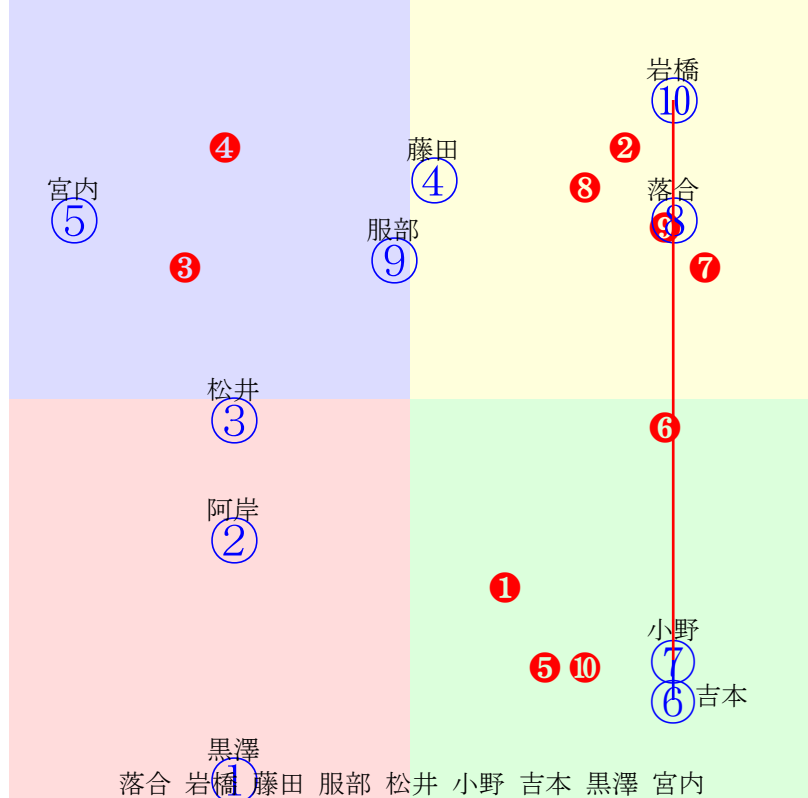

20240710門別6R1200m(ダート・右外)

指数 ⑧ ⑩ ④ ⑨ ③ ⑦ ⑥ ① ⑤

- ①89 ①10 黒澤愛:村上
- ②82 ②09 阿岸潤:岡島
- ③98 ③06 松井伸:秋田
- ④107④07 藤田凌駕:森山雄
- ⑤87 ⑤08 宮内勇:田中淳
- ⑥90 ⑥03 吉本隆:桧森
- ⑦94 ⑦02 小野楓:小野望
- ⑧114⑧04 落合玄:小国
- ⑨103⑨05 服部茂:田中正
- ⑩108⑩01 岩橋勇:五十嵐

- 単勝 ⑩ 100円
- 複勝 ⑩ 110円 ⑦ 170円 ⑥ 300円
- 枠連 ⑦⑧ 130円
- 馬連 ⑦⑩ 260円
- 馬単 ⑩⑦ 320円
- ワイド ⑦⑩ 190円 ⑥⑩ 820円 ⑥⑦ 1990円
- 3連複 ⑥⑦⑩ 1710円
- 3連単 ⑩⑦⑥ 3000円

- 人気:⑩⑧⑦⑨④⑥⑤③②①
- 騎手:⑧⑩⑨⑦⑤①③②⑥④
- 血統:⑩②⑦⑨①③④⑥⑤⑧
- 前半:⑦⑥⑧⑩④⑨①③②
- 後半:④⑩⑧⑨③⑤①②⑦