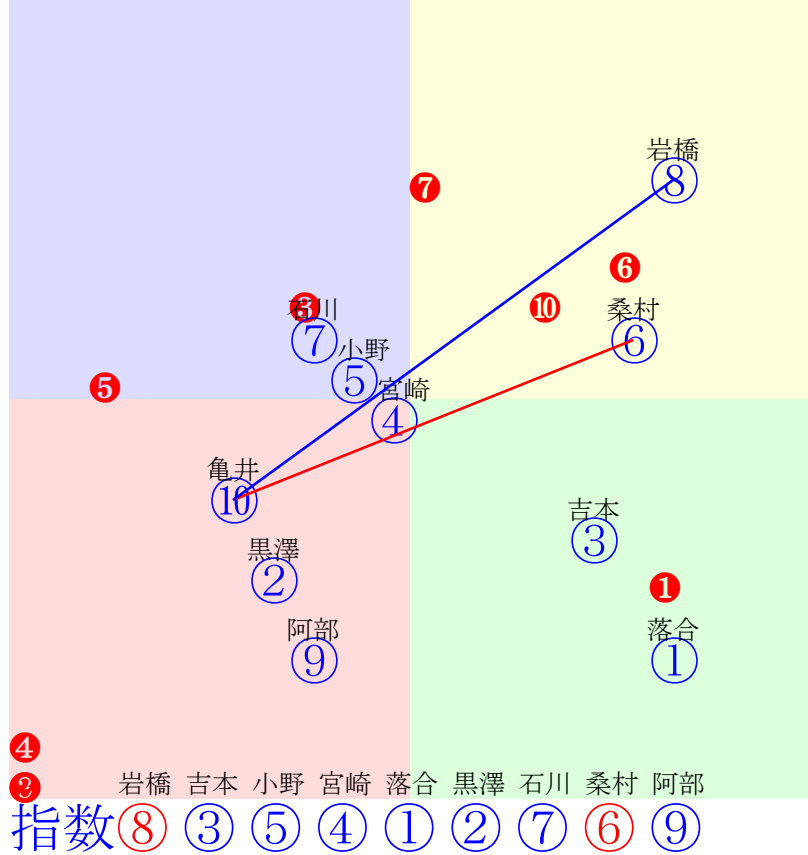

20240710門別2R1000m(ダート・右外)

- ①92 ①06 落合玄:田中正
- ②92 ②08 黒澤愛:齊藤正
- ③105③09 吉本隆:桧森
- ④95 ④10 宮崎光:松本
- ⑤96 ⑤05 小野楓:川島雅
- ⑥87 **⑥01 桑村真:柳沢**
- ⑦91 ⑦04 石川倭:米川
- ⑧113 **⑧03 岩橋勇:田中淳**
- ⑨81 ⑨07 阿部龍:小野望
- ⑩78 **⑩02 亀井洋:佐々木**

- 単勝 ⑥ 460円
- 複勝 ⑥ 100円 ⑩ 140円 ⑧ 100円
- 枠連 ⑥⑧ 1380円
- 馬連 ⑥⑩ 1590円
- 馬単 ⑥⑩ 3580円
- ワイド ⑥⑩ 340円 ⑥⑧ 180円 ⑧⑩ 230円
- 3連複 ⑥⑧⑩ 450円
- 3連単 ⑥⑩⑧ 6140円

- 人気:⑧⑦⑥⑩③④①②⑤⑨
- 騎手:⑦⑥①④⑧⑤⑨⑩②③
- 血統:③④②⑥⑦⑩⑤⑨①⑧
- 前半:①②③⑧⑤④⑥⑨⑦
- 後半:⑧③⑦④⑤⑥⑩⑨②