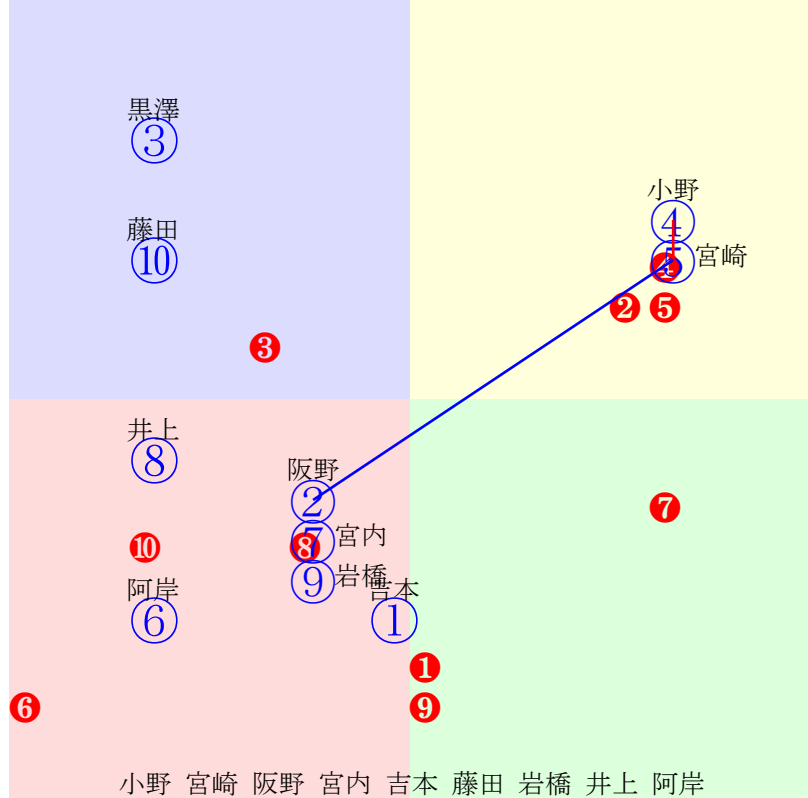

20240710門別10R1000m(ダート・右外)

指数 ④ ⑤ ② ⑦ ① ⑩ ⑨ ⑧ ⑥

多頭出:秋田大助(門別)①③松本隆宏(門別)⑤⑦山田和久(門別)⑧⑩/遠藤喜和⑧⑩

- ①104①08 吉本隆:秋田 単勝 ④ 150円
- ②113②03 阪野学:田中正 複勝 ④ 100円 ⑤ 100円 ② 150円
- ③91 ③07 黒澤愛:秋田 枠連 ④⑤ 150円
- ④128④01 小野楓:小野望 馬連 ④⑤ 140円
- ⑤121⑤02 宮崎光:松本 馬単 ④⑤ 200円
- ⑥93 ⑥10 阿岸潤:齊藤正 ワイド ④⑤ 110円 ②④ 180円 ②⑤ 230円
- ⑦111⑦05 宮内勇:松本 3連複 ②④⑤ 260円
- ⑧95 ⑧06 井上俊:山田和 3連単 ④⑤② 450円
- ⑨97 ⑨04 岩橋勇:五十嵐
- ⑩101⑩09 藤田凌駕:山田和

- 人気:④⑤②⑦⑨③⑩⑧⑥①
- 騎手:⑤⑨④②⑦③⑥⑧①⑩
- 血統:⑥①⑧⑤⑨②③④⑦⑩
- 前半:④⑤②⑦①⑨⑩③⑥
- 後半:④⑤⑩⑧②⑥①⑨⑦