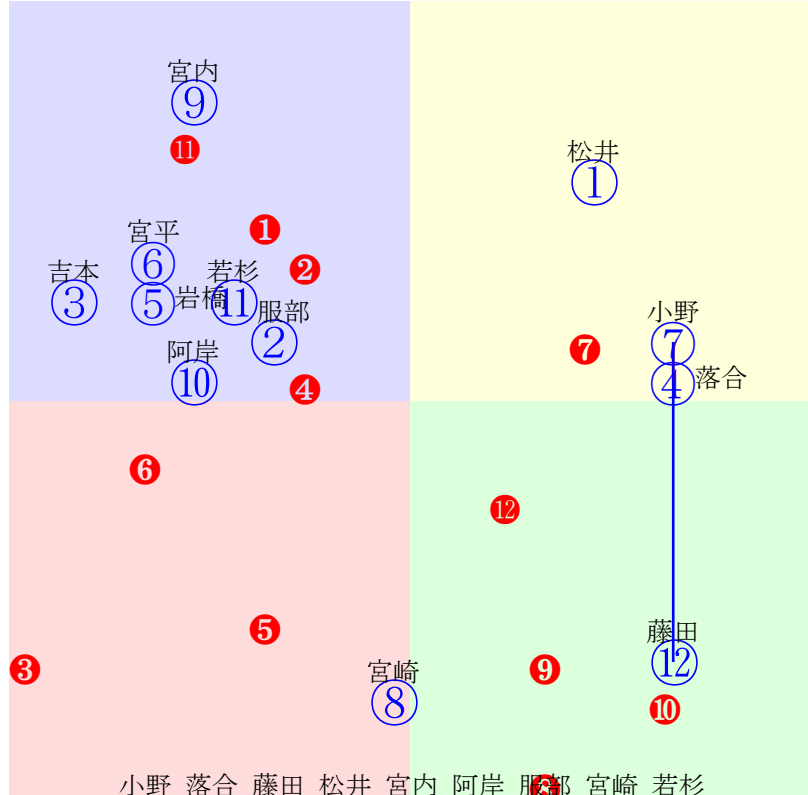

20240710門別1R1000m(ダート・右外)

小野 落合 藤田 松井 宮内 阿岸 服部 宮崎 若杉

指数 ⑦ ④ ⑫ ① ⑨ ⑩ ② ⑧ ⑪

多頭出:佐藤英明(門別)②③⑩岡島玉一(門別)⑥⑩/(有)イシカリホース③⑩

- ①99 ①07 松井伸:佐久間 単勝 ④ 200円
- ②89 ②06 服部茂:佐藤英 複勝 ④ 150円 ⑦ 140円 ⑫ 380円
- ③57 ③11 吉本隆:佐藤英 枠連 ④⑥ 290円
- ④102 ④01 落合玄:櫻井拓 馬連 ④⑦ 310円
- ⑤80 ⑤08 岩橋勇:柳沢 馬単 ④⑦ 470円
- ⑥74 ⑥12 宮平鷹:岡島 ワイド ④⑦ 160円 ④⑫ 740円 ⑦⑫ 780円
- ⑦103 ⑦02 小野楓:川島雅 3連複 ④⑦⑫ 1810円
- ⑧88 ⑧10 宮崎光:沼澤 3連単 ④⑦⑫ 4640円
- ⑨96 ⑨04 宮内勇:村上
- ⑩96 ⑩05 阿岸潤:岡島
- ⑪86 ⑪09 若杉朝:佐藤英
- ⑫101 ⑫03 藤田凌駕:森山雄

人気:⑦④⑨①⑩②⑫⑤⑧⑪③⑥
騎手:④⑧⑤②⑦⑨①⑩③⑫⑥⑪
血統:④②⑧⑨⑩⑦⑥⑪⑫⑤③①
前半:⑫①⑦④⑧⑩②⑪⑨
後半:⑨⑩②⑤⑪④⑦⑥①