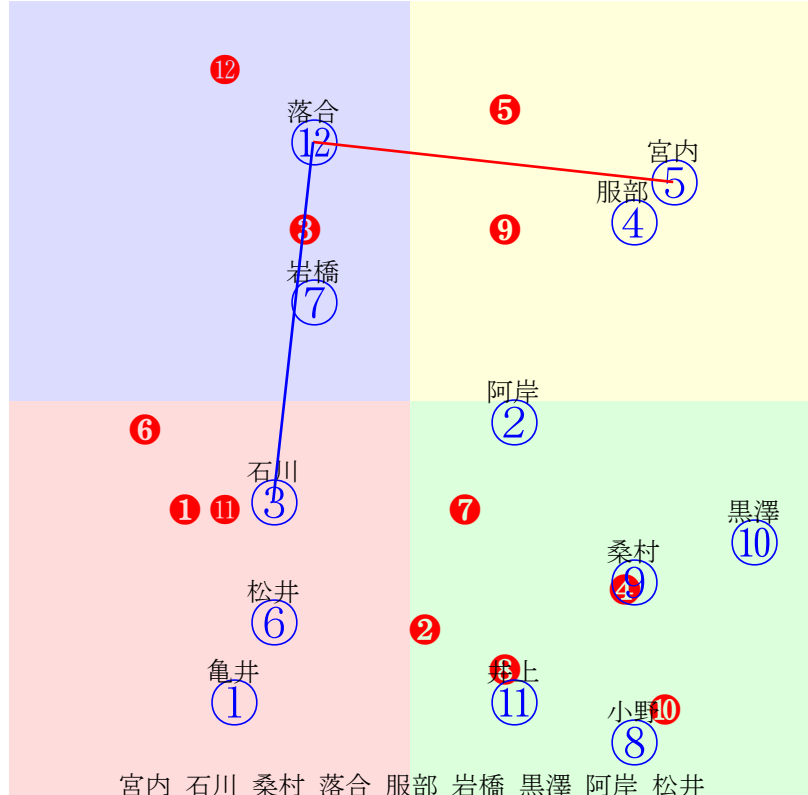

20240710門別8R1200m(ダート・右外)

指数 ⑤ ③ ⑨ ⑫ ④ ⑦ ⑩ ② ⑥

多頭出:村上正和(門別)④⑩/

- ①89 ①08 亀井洋:佐々国
- ②96 ②09 阿岸潤:広森
- ③109 ③03 石川倭:小国
- ④103④04 服部茂:村上
- ⑤116 ⑤01 宮内勇:川島洋
- ⑥94 ⑥07 松井伸:山田和
- ⑦98 ⑦11 岩橋勇:櫻井拓
- ⑧83 ⑧12 小野楓:小野望
- ⑨108⑨06 桑村真:桧森
- ⑩97 ⑩05 黒澤愛:山口竜
- ⑪89 ⑪10 井上俊:村上
- ⑫106 ⑫02 落合玄:田中淳

- 単勝 ⑤ 100円
- 複勝 ⑤ 100円 ⑫ 120円 ③ 170円
- 枠連 ⑤⑧ 220円
- 馬連 ⑤⑫ 230円
- 馬単 ⑤⑫ 270円
- ワイド ⑤⑫ 140円 ③⑤ 220円 ③⑫ 450円
- 3連複 ③⑤⑫ 790円
- 3連単 ⑤⑫③ 1290円

- 人気:⑤⑨⑫④③⑩⑦⑧①⑥⑪②
- 騎手:③⑨⑫⑦④⑧⑤①⑩⑥②⑪
- 血統:⑤③⑩⑪⑫④①⑦⑧⑥⑨②
- 前半:⑤⑨⑩①②⑥⑪③④
- 後半:③⑫⑤④⑦⑨②⑥⑩