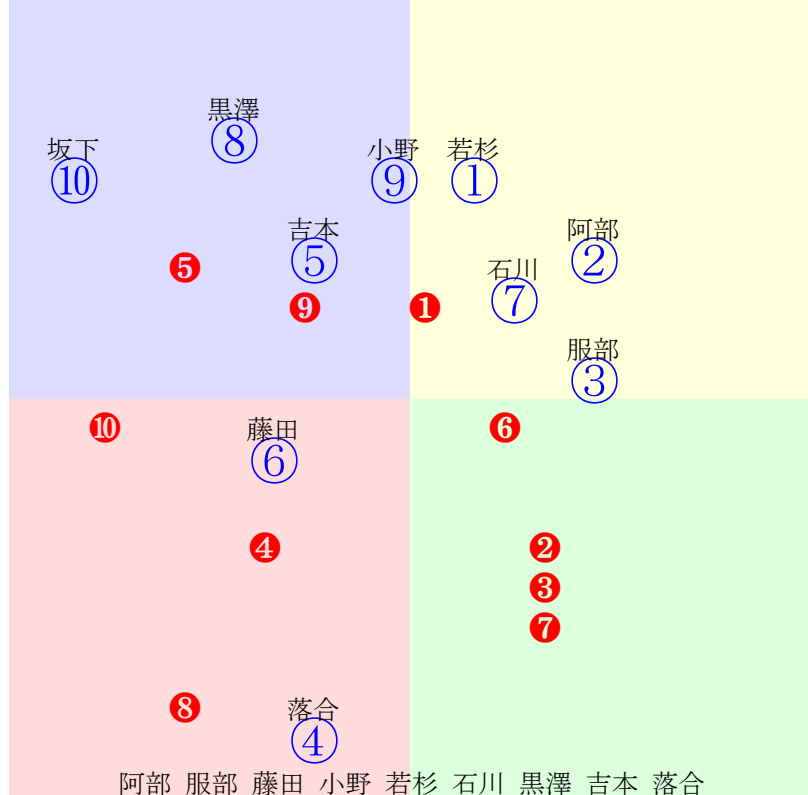

20240717門別7R1200m(ダート・右外)

多頭出:小野望(門別)⑦⑨/

- ①99
- ②109
- ③106
- ④80
- ⑤93
- ⑥103
- ⑦97
- ⑧95
- ⑨101
- ⑩76

阿部 服部 藤田 小野 若杉 石川 黒澤 吉本 落合

指数②③⑥⑨①⑦⑧⑤④

騎手:⑦④③⑨②⑧⑤⑥①⑩

血統:⑤③⑨⑦⑩②⑥①⑧④

前半:③②④⑥⑦⑨①⑤⑧

後半:①⑧②⑥⑨⑩⑤⑦③