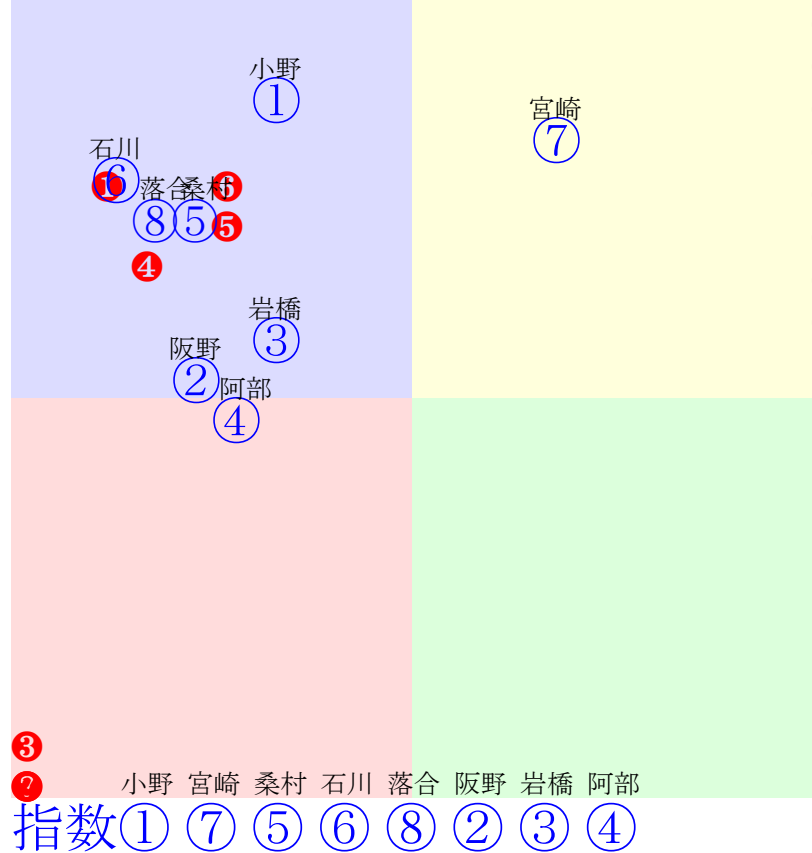

20240717門別4R1100m(ダート・右外)

多頭出: 田中淳司(門別)③⑧/

- ①108
- ②82
- ③82
- ④66
- ⑤96
- ⑥94
- ⑦105
- ⑧84

騎手: ⑥⑤⑧③⑦①④②
血統: ⑦①⑧②③⑤⑥④
前半: ①⑦③⑤②⑥④⑧
後半: ①⑦⑥⑧⑤②③④

③
②
小野 宮崎 桑村 石川 落合 阪野 岩橋 阿部
指数 ① ⑦ ⑤ ⑥ ⑧ ② ③ ④