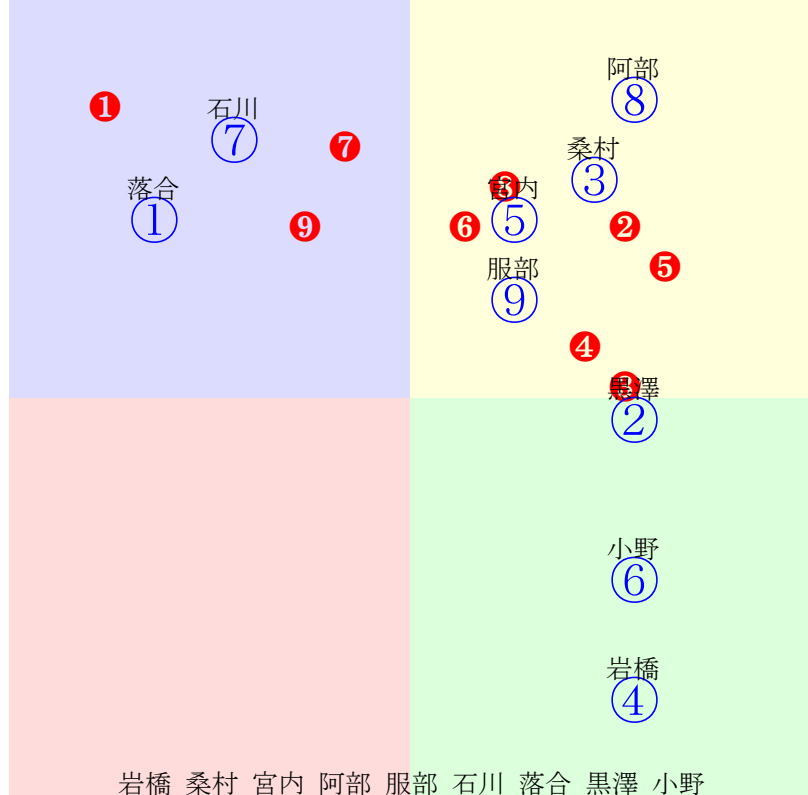

20240717門別12R1200m(ダート・右外)

多頭出:角川秀樹(門別)②③田中淳司(門別)④⑤⑥⑨/

- ①113
- ②110
- ③135
- ④149
- ⑤130
- ⑥108
- ⑦118
- ⑧121
- ⑨119

騎手:⑦③①④⑨⑥⑧⑤②

血統:①⑥④③②⑤⑧⑨⑦

前半:④②③⑤⑥⑨⑧⑦①

後半:⑦⑧①③⑨⑤④⑥②

指数④③⑤⑧⑨⑦①②⑥