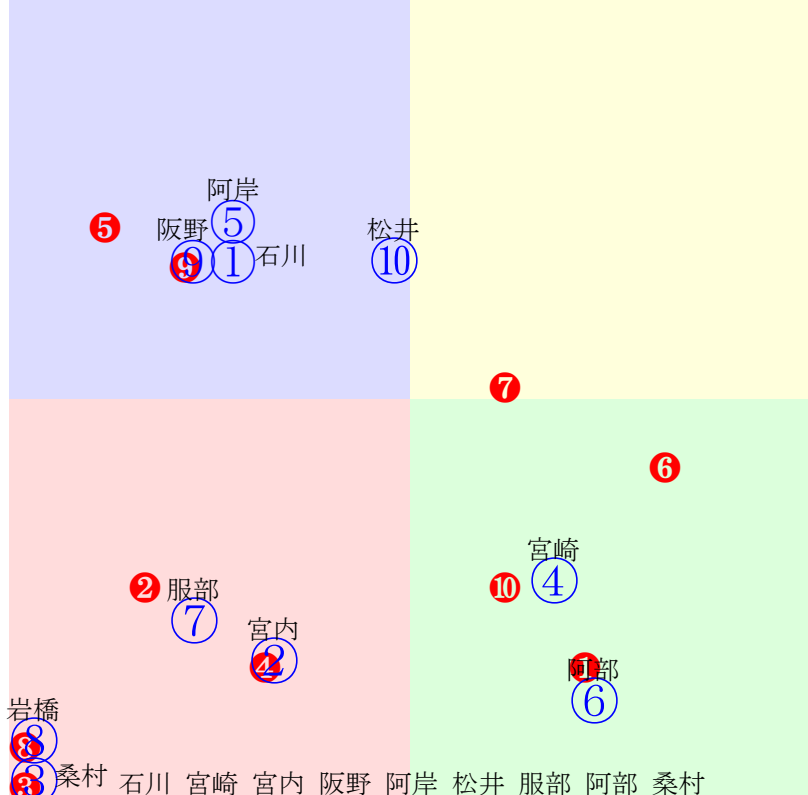

20240717門別3R1700m(ダート・右外)

多頭出:角川秀樹(門別)②③⑥五十嵐冬樹(門別)⑧⑩/

- ①107
- ②87
- ③40
- ④93
- ⑤83
- ⑥57
- ⑦73
- ⑧40
- ⑨84
- ⑩77

騎手:①③⑧④⑦⑥⑨②⑩⑤
血統:⑤⑥⑩②③⑧④⑦①⑨
前半:①④⑥②⑩⑤⑨⑦③
後半:⑨⑤④①②⑦⑩③⑧

指数①④②⑨⑤⑩⑦⑥③