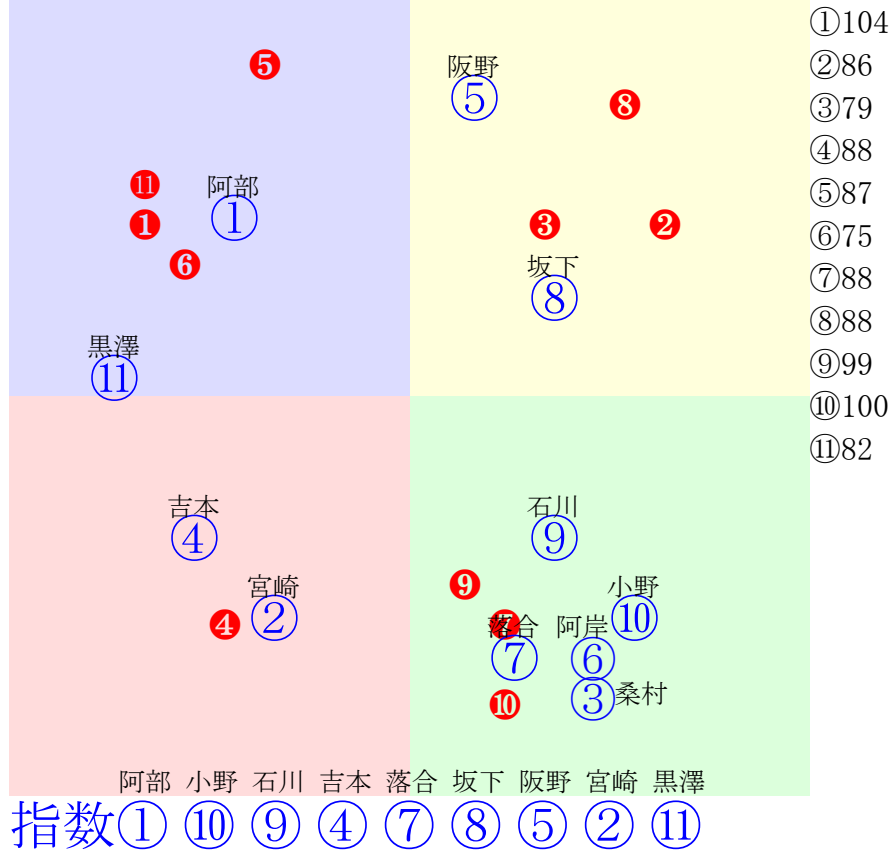

20240717門別6R1200m(ダート・右外)

多頭出:佐藤英明(門別)④⑩/

騎手:⑨③⑦②⑩①⑤⑩⑥④⑧
血統:⑨⑦⑩⑩⑧④①②⑤③⑥
前半:⑩③⑨⑦①④②⑧⑥
後半:①⑤⑩⑧②⑨④⑥⑩