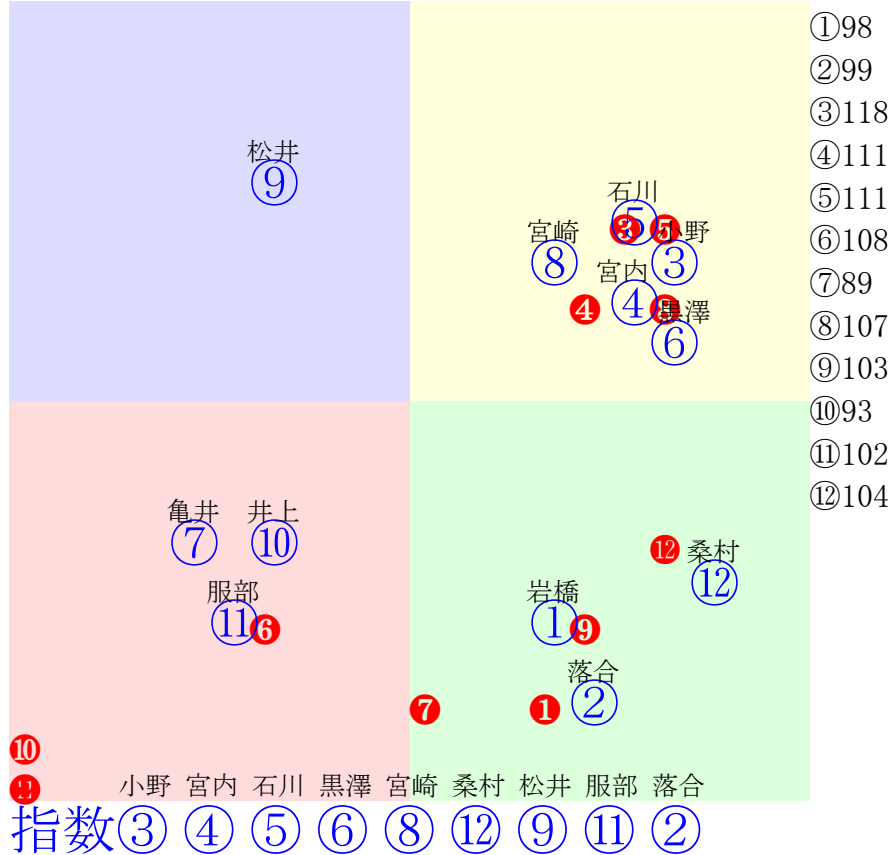

20240717門別2R1000m(ダート・右外)

多頭出:松本隆宏(門別)⑧⑩/

指数③④⑤⑥⑧⑫⑨⑪②

- ①98
- ②99
- ③118
- ④111
- ⑤111
- ⑥108
- ⑦89
- ⑧107
- ⑨103
- ⑩93
- ⑪102
- ⑫104

騎手:⑤⑫②①⑧⑪③④⑦⑥⑨⑩
血統:⑤⑦②③⑩④⑫⑪⑨①⑧⑥
前半:③④⑥⑫②⑤⑩⑪①
後半:⑨⑤⑧④⑥③⑪⑫①