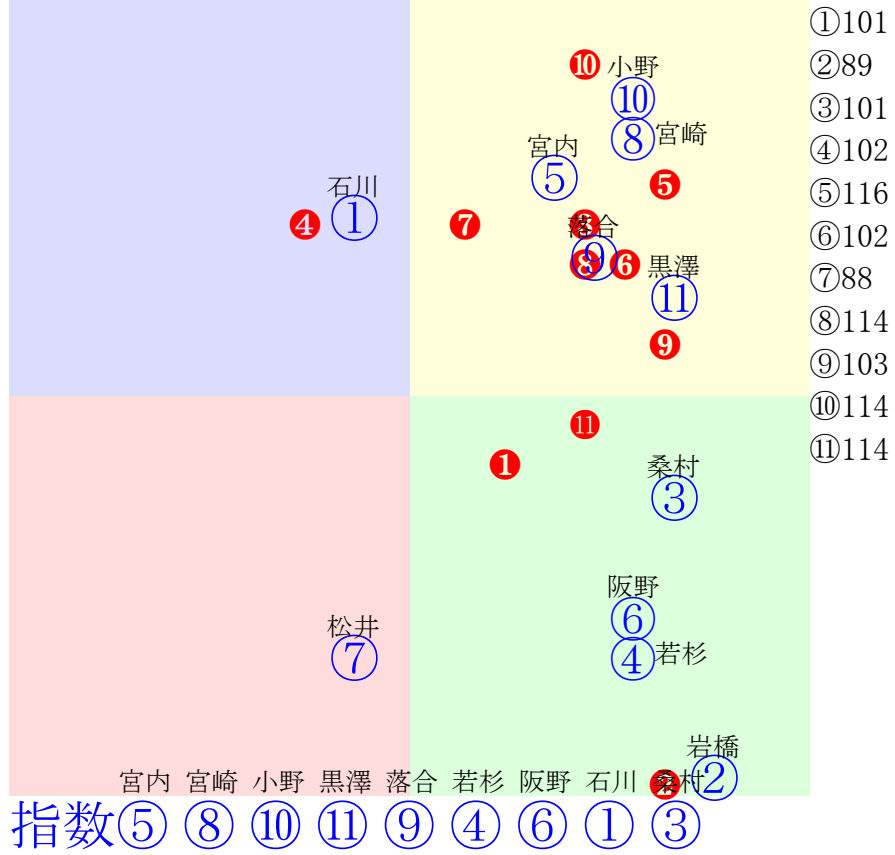

20240717門別9R1200m(ダート・右外)

騎手:①③⑨②⑧⑩⑥⑤⑪⑦④
血統:③⑪⑦⑨②④①⑤⑧⑩⑥
前半:④⑤⑥⑪②⑧③⑩⑨
後半:⑩⑧⑤⑪①⑨⑦③⑥