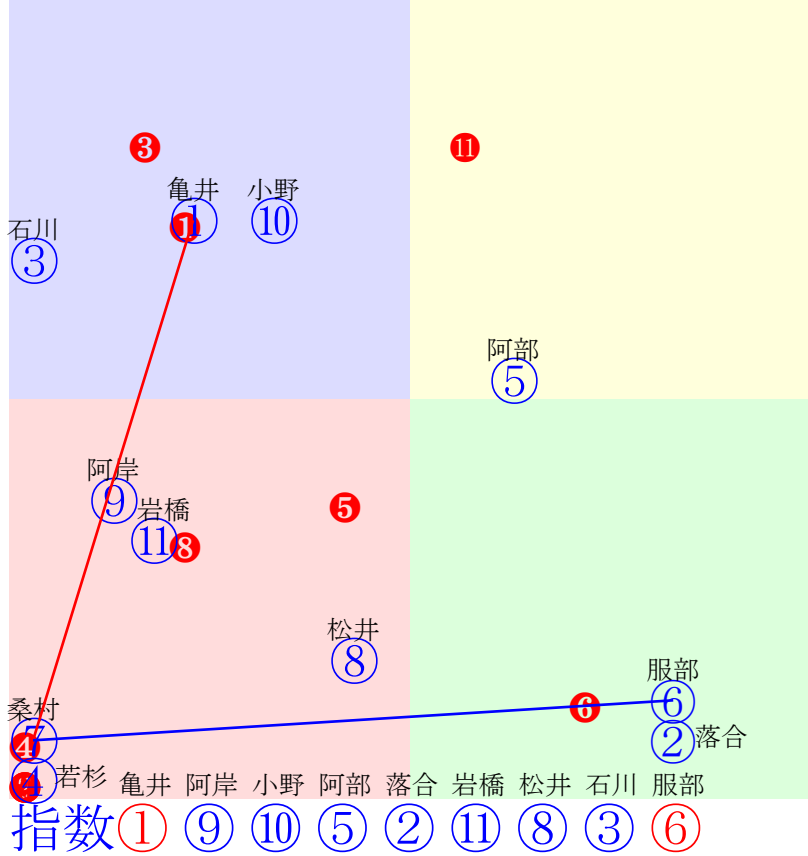

20240718門別4R1000m(ダート・右外)