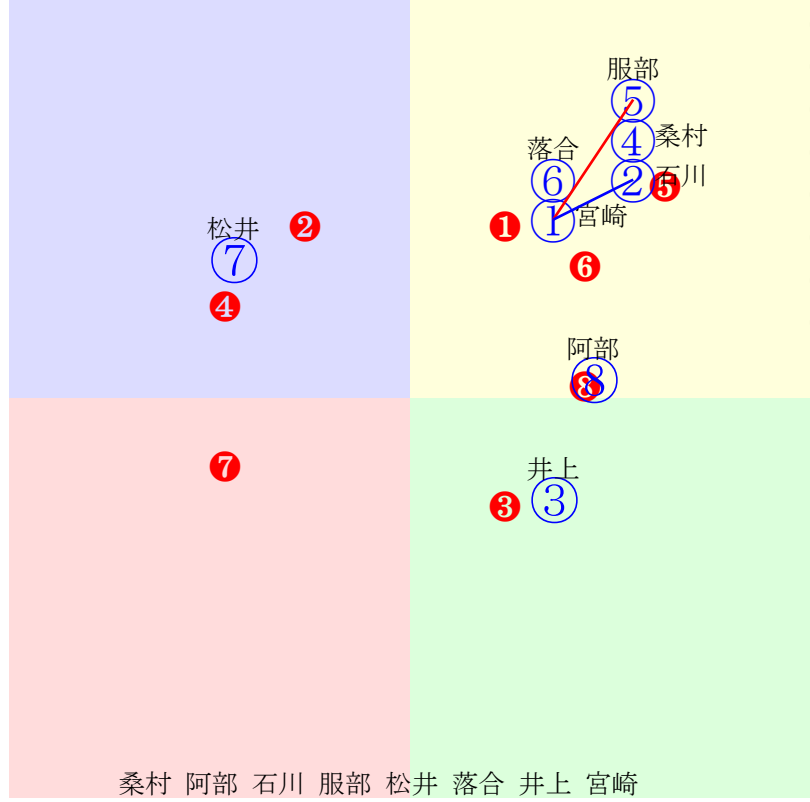

20240718門別5R1700m(ダート・右外)

桑村 阿部 石川 服部 松井 落合 井上 宮崎
指数④ ⑧ ② ⑤ ⑦ ⑥ ③ ①

多頭出: 田中淳司(門別)①⑤/

- ①83 ①02 宮崎光:田中淳 単勝 ⑤ 150円
- ②97 ②03 石川倭:五十嵐 複勝 ⑤ 100円 ① 110円 ② 100円
- ③85 ③07 井上俊:櫻井拓 馬連 ①⑤ 490円
- ④105④04 桑村真:角川 馬単 ⑤① 790円
- ⑤97 ⑤01 服部茂:田中淳 ワイド ①⑤ 180円 ②⑤ 120円 ①② 210円
- ⑥93 ⑥05 落合玄:川島洋 3連複 ①②⑤ 280円
- ⑦96 ⑦08 松井伸:佐久間 3連単 ⑤①② 1380円
- ⑧105⑧06 阿部龍:村上

- 人気:②⑤④①⑦⑥⑧③
- 騎手:②④⑥①⑤⑧⑦③
- 血統:②⑤④⑧③⑥⑦①
- 前半:⑧④⑦②①⑤③⑥
- 後半:④⑤②⑥⑦③⑧①