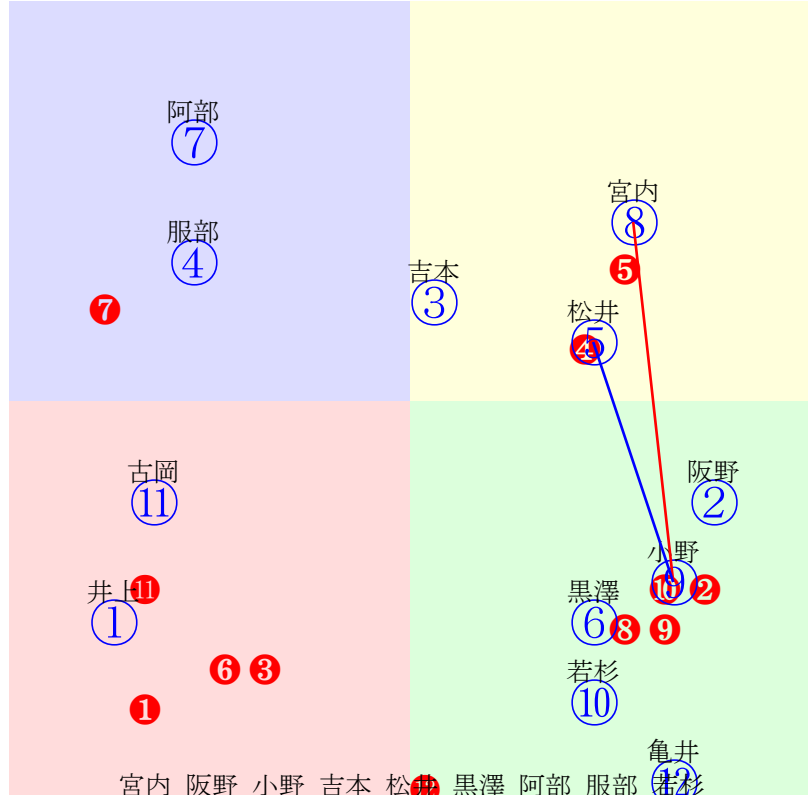

20240718門別8R1000m(ダート・右外)

1. 多頭出:秋田大助(門別)⑩⑫/
   ①85 ①11 井上俊:柳沢
   ②117②04 阪野学:田中正
   ③108③07 吉本隆:松森
   ④103④06 服部茂:田中淳
   ⑤106 ⑤03 松井伸:川島雅
   ⑥106⑥08 黒澤愛:村上
   ⑦106⑦05 阿部龍:山田和
   ⑧122 ⑧01 宮内勇:川島洋
   ⑨114 ⑨02 小野楓:小野望
   ⑩101⑩10 若杉朝:森山雄
   ⑪101⑪09 古岡勇:秋田
   ⑫43 ⑫12 亀井洋:秋田

1. 単勝 ⑧ 340円
   複勝 ⑧ 120円 ⑨ 190円 ⑤ 120円
   枠連 ⑥⑦ 780円
   馬連 ⑧⑨ 1250円
   馬単 ⑧⑨ 1740円
   ワイド ⑧⑨ 370円 ⑤⑧ 180円 ⑤⑨ 300円
   3連複 ⑤⑧⑨ 450円
   3連単 ⑧⑨⑤ 3310円

指数 ⑧ ② ⑨ ③ ⑤ ⑥ ⑦ ④ ⑩

人気:④⑤⑧⑨②③⑦①⑥⑩⑪⑫
騎手:④⑨⑦②⑧⑫⑪⑥⑤①③⑩
血統:⑪④⑨⑥⑦③②⑧①⑩⑤⑫
前半:②⑧⑩⑨⑥⑤③⑫⑦
後半:④⑧⑦⑪⑨③②⑤⑥