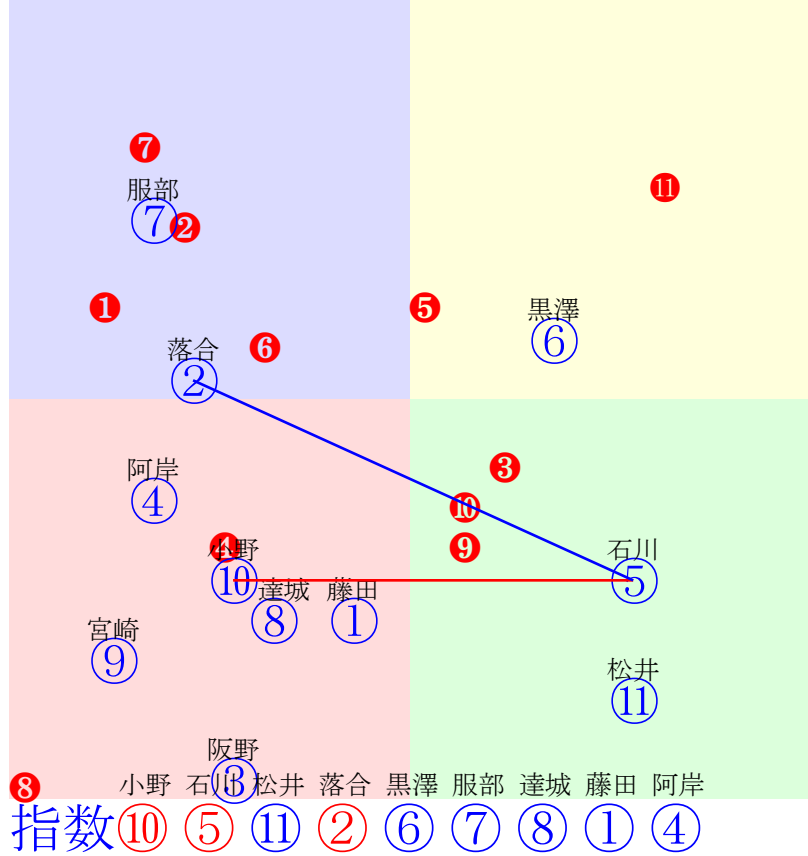

20240718門別10R1200m(ダート・右外)

- ①81 ①10 藤田凌駕:秋田 単勝 ⑩ 410円
  ②90 ②03 落合玄:五十嵐 複勝 ⑩ 180円 ⑤ 140円 ② 200円
  ③60 ③06 阪野学:田中正 枠連 ⑤⑧ 1280円
  ④78 ④04 阿岸潤:黒川 馬連 ⑤⑩ 1880円
  ⑤105 ⑤02 石川倭:松森 馬単 ⑩⑤ 3350円
  ⑥88 ⑥08 黒澤愛:村上 ワイド ⑤⑩ 660円 ②⑩ 790円 ②⑤ 530円
  ⑦84 ⑦07 服部茂:佐藤英 3連複 ②⑤⑩ 3110円
  ⑧83 ⑧05 達城龍:田中淳 3連単 ⑩⑤② 22060円
  ⑨67 ⑨09 宮崎光:小国
  ⑩114 ⑩01 小野楓:小野望
  ⑪103⑪11 松井伸:千葉
2. 人気:②⑤④⑩⑦⑪⑨③①⑧⑥
   騎手:⑤②⑨⑦⑩③⑧⑥⑪④①
   血統:⑥⑦②⑤③①④⑩⑧⑨⑪
   前半:⑪⑤⑩⑧③②⑥①④
   後半:⑩⑦⑤②⑥⑪④①⑧