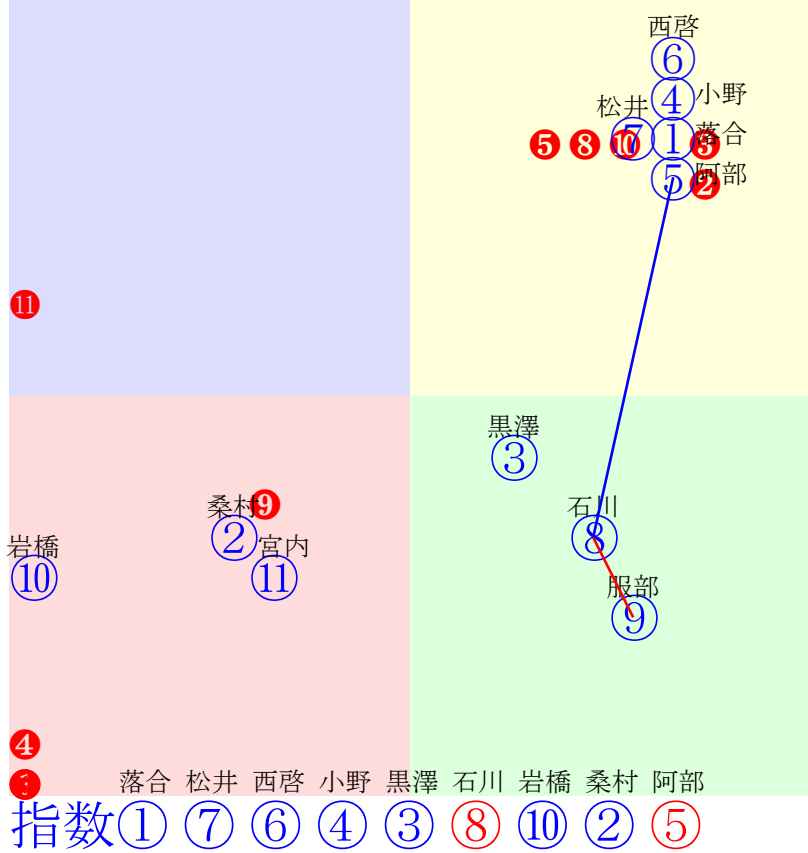

20240718門別7R1200m(ダート・右外)

多頭出:田中淳司(門別)①⑥⑨⑩角川秀樹(門別)②⑤/(株)ケーエム④⑧

- ①119①04 落合玄:田中淳
- ②96 ②11 桑村真:角川
- ③104③09 黒澤愛:村上
- ④114④08 小野楓:小野望
- ⑤96 ⑤03 阿部龍:角川
- ⑥116⑥10 西啓太:田中淳
- ⑦117⑦05 松井伸:佐久間
- ⑧97 ⑧02 石川倭:小国
- ⑨95 ⑨01 服部茂:田中淳
- ⑩97 ⑩07 岩橋勇:田中淳
- ⑪95 ⑪06 宮内勇:川島洋

- 単勝 ⑨ 1420円
- 複勝 ⑨ 360円 ⑧ 220円 ⑤ 470円
- 枠連 ⑦⑦ 2210円
- 馬連 ⑧⑨ 2740円
- 馬単 ⑨⑧ 4980円
- ワイド ⑧⑨ 670円 ⑤⑨ 3010円 ⑤⑧ 1960円
- 3連複 ⑤⑧⑨ 12450円
- 3連単 ⑨⑧⑤ 60760円

- 人気:②①⑧⑥⑤③⑦④⑨⑩⑪
- 騎手:⑧②①⑩⑨④⑤⑥⑪③⑦
- 血統:⑥④⑤②③⑪①⑧⑩⑦⑨
- 前半:④⑥①⑦③⑤⑪⑨⑧
- 後半:⑦①②⑩⑧③⑥⑨④