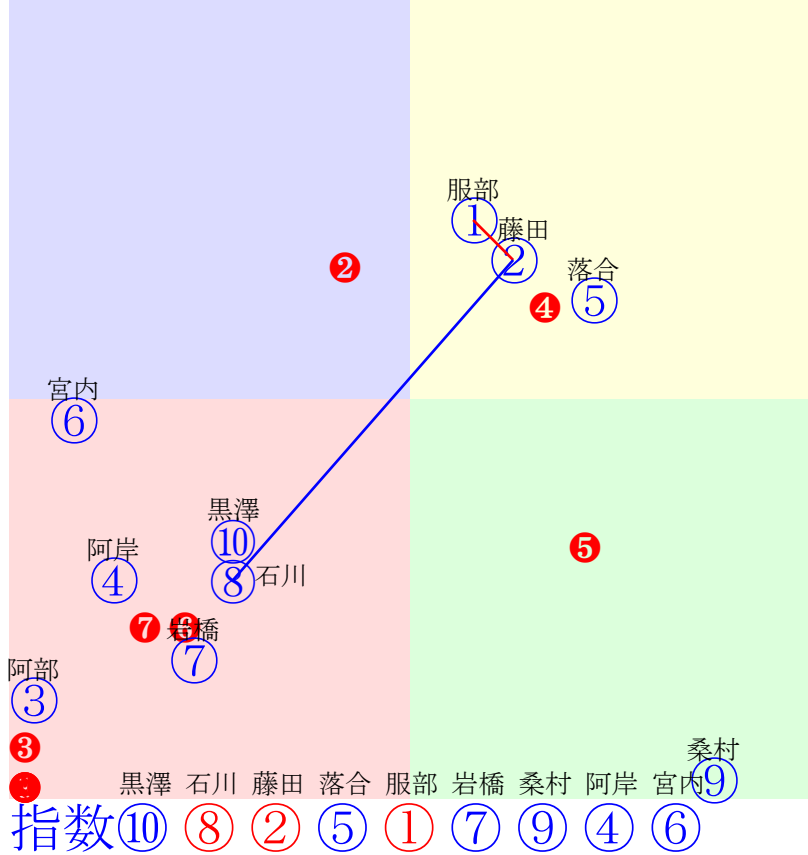

20240718門別3R1000m(ダート・右外)

- ①103 **①01 服部茂:齊藤正** 単勝 ① 400円
- ②106 **②02 藤田凌駕:桧森** 複勝 ① 160円 ② 160円 ⑧ 170円
- ③58 ③10 阿部龍:角川 枠連 ①② 1210円
- ④70 ④06 阿岸潤:佐々国 馬連 ①② 1000円
- ⑤104⑤08 落合玄:小野望 馬単 ①② 2280円
- ⑥69 ⑥09 宮内勇:川島雅 ワイド ①② 430円 ①⑧ 380円 ②⑧ 660円
- ⑦84 ⑦07 岩橋勇:柳沢 3連複 ①②⑧ 1840円
- ⑧108 **⑧03 石川倭:小国** 3連単 ①②⑧ 7890円
- ⑨77 ⑨05 桑村真:森山雄
- ⑩109⑩04 黒澤愛:松本

1. 人気: ⑧⑤①③⑨④②⑩⑥⑦
   騎手: ⑧⑨⑤⑦①③⑥⑩④②
   血統: ⑤①⑨⑥②③④⑧⑩⑦
   前半: ⑤⑧⑨⑩②①⑦③④
   後半: ①⑩②⑧⑥⑤④⑦③