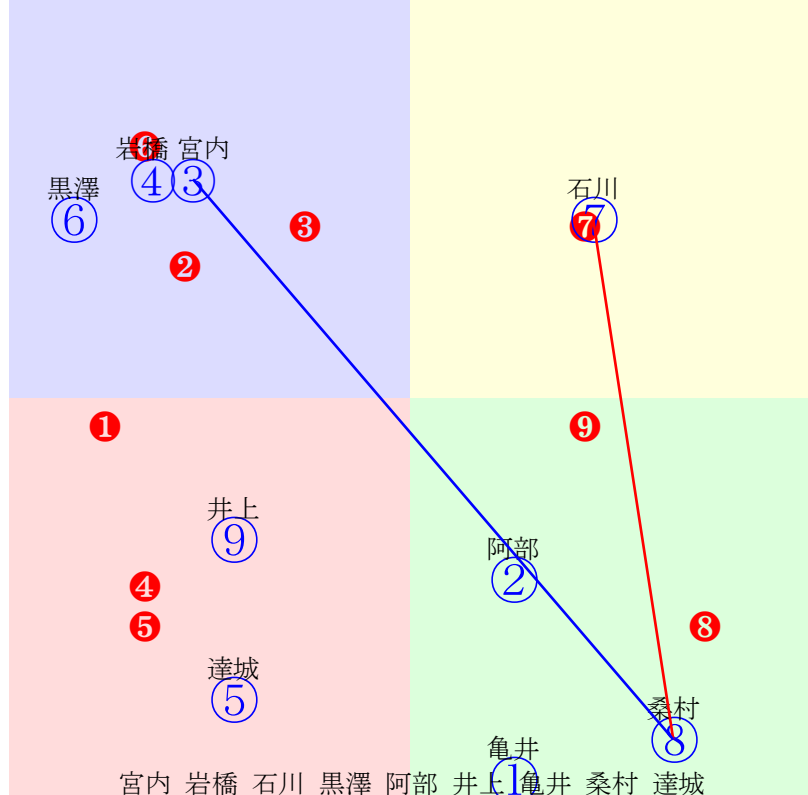

20240718門別11R1200m(ダート・右外)

指数 ③ ④ ⑦ ⑥ ② ⑨ ① ⑧ ⑤

多頭出:小国博行(門別)②⑦/

- ①97 ①05 亀井洋:柳沢
- ②103②04 阿部龍:小国
- ③118**③03 宮内勇:田中正**
- ④116④06 岩橋勇:桧森
- ⑤79 ⑤09 達城龍:秋田
- ⑥106⑥08 黒澤愛:村上
- ⑦115**⑦01 石川倭:小国**
- ⑧90 **⑧02 桑村真:角川**
- ⑨98 ⑨07 井上俊:岡島

- 単勝 ⑦ 140円
- 複勝 ⑦ 110円 ⑧ 150円 ③ 160円
- 枠連 ⑦⑧ 290円
- 馬連 ⑦⑧ 350円
- 馬単 ⑦⑧ 530円
- ワイド ⑦⑧ 180円 ③⑦ 320円 ③⑧ 660円
- 3連複 ③⑦⑧ 920円
- 3連単 ⑦⑧③ 1940円

- 人気:⑦④③⑧⑥②⑤⑨①
- 騎手:⑦⑧④②③⑤①⑥⑨
- 血統:⑥③⑤⑧④①⑦⑨②
- 前半:⑧⑦⑨①②③④⑤⑥
- 後半:③④⑥⑦②①⑨⑤⑧