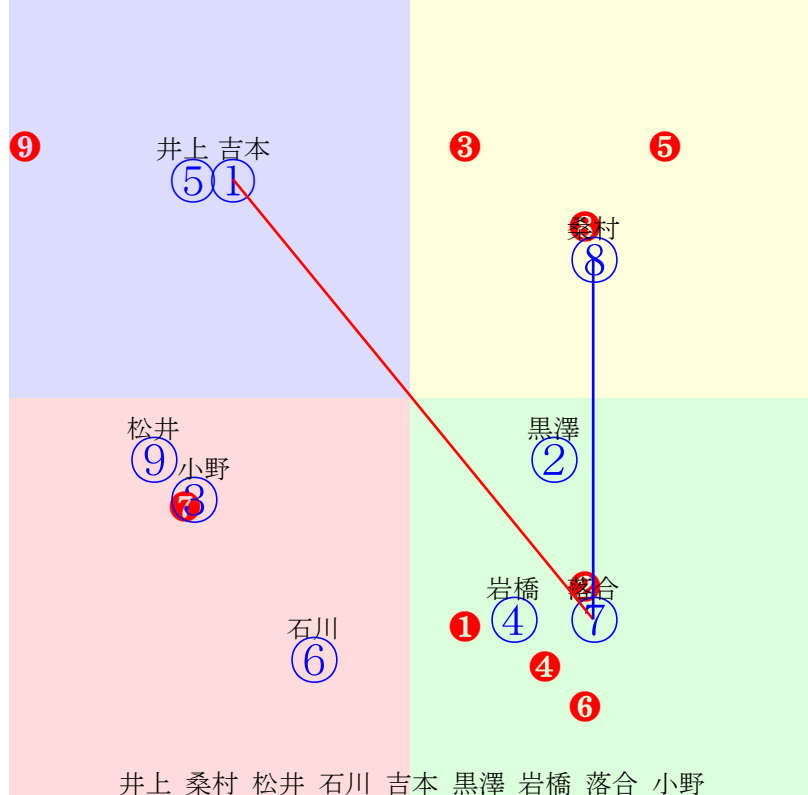

20240718門別9R1600m(ダート・右内)

多頭出:小野望(門別)③⑥/

- ①95 ①01 吉本隆:桧森
- ②91 ②08 黒澤愛:米川
- ③82 ③09 小野楓:小野望
- ④91 ④05 岩橋勇:五十嵐
- ⑤104⑤04 井上俊:岡島
- ⑥97 ⑥07 石川優:小野望
- ⑦87 ⑦02 落合玄:小国
- ⑧98 ⑧03 桑村真:齊藤正
- ⑨98 ⑨06 松井伸:石本

- 単勝 ① 770円
- 複勝 ① 240円 ⑦ 160円 ⑧ 140円
- 枠連 ①⑦ 1690円
- 馬連 ①⑦ 2500円
- 馬単 ①⑦ 4610円
- ワイド ①⑦ 630円 ①⑧ 450円 ⑦⑧ 350円
- 3連複 ①⑦⑧ 1850円
- 3連単 ①⑦⑧ 18450円

指数 ⑤ ⑧ ⑨ ⑥ ① ② ④ ⑦ ③

- 人気:⑧⑥①⑤④⑦③②⑨
- 騎手:⑥⑧⑦④③②⑨⑤①
- 血統:⑨①⑧⑤②⑦④⑥③
- 前半:④⑤⑥⑧⑨⑦②①③
- 後半:①⑤⑧⑨⑥②③⑦④