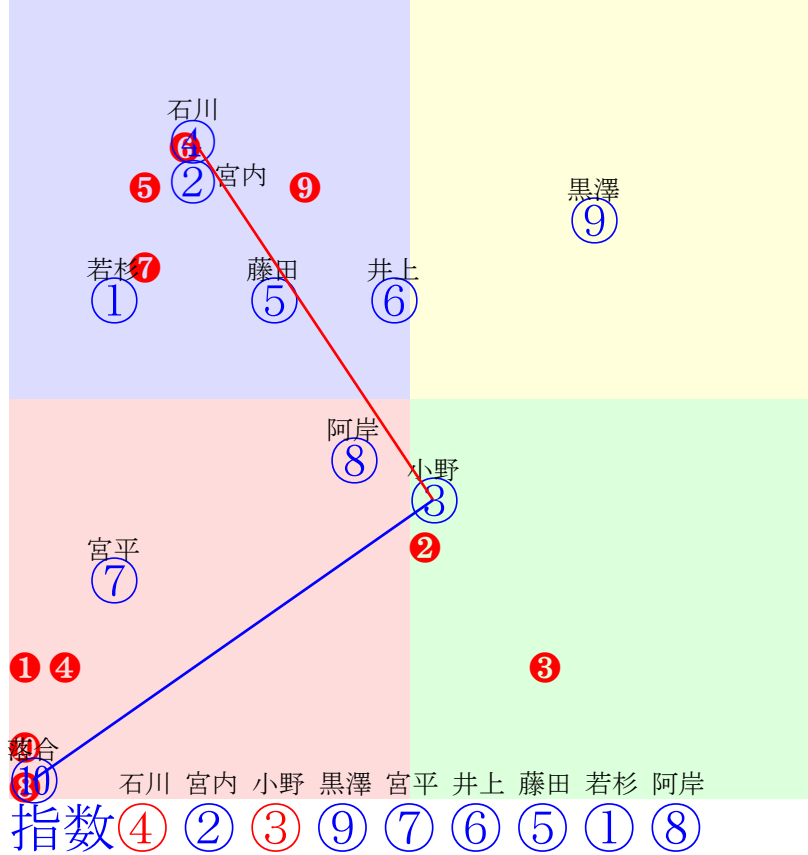

20240718門別1R1200m(ダート・右外)

多頭出:佐藤英明(門別)①⑤⑨/

- ①65 ①09 若杉朝:佐藤英
- ②90 ②04 宮内勇:田中正
- ③88 ③02 小野楓:小野望
- ④94 ④01 石川俊:米川
- ⑤75 ⑤05 藤田凌駕:佐藤英
- ⑥80 ⑥取消 井上俊:沼澤
- ⑦81 ⑦08 宮平鷹:岡島
- ⑧60 ⑧06 阿岸潤:黒川
- ⑨86 ⑨07 黒澤愛:佐藤英
- ⑩40 ⑩03 落合玄:田中淳

- 単勝 ④ 1550円
- 複勝 ④ 130円 ③ 130円 ⑩ 100円
- 枠連 ③④ 1800円
- 馬連 ③④ 2270円
- 馬単 ④③ 8170円
- ワイド ③④ 350円 ④⑩ 180円 ③⑩ 150円
- 3連複 ③④⑩ 400円
- 3連単 ④③⑩ 16400円

- 人気:③⑥④⑨⑦⑩②⑤⑧①
- 騎手:④⑩③②⑨⑥⑧⑤⑦①
- 血統:③①⑥⑧⑨②⑦⑤④⑩
- 前半:④③⑨②⑥⑧⑦⑤⑩
- 後半:②④③⑦⑨①⑤⑥⑧