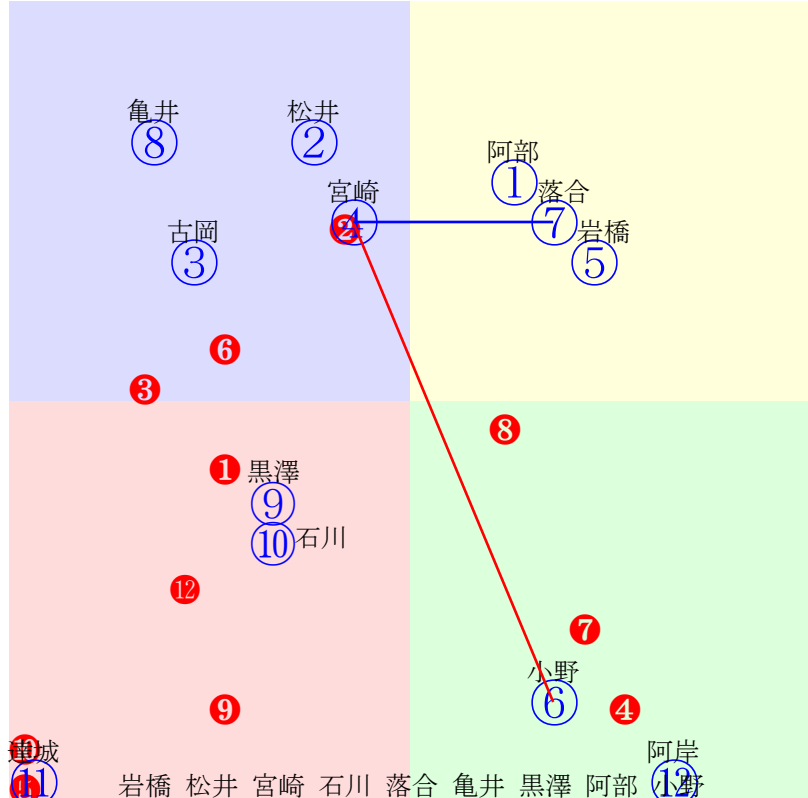

20240718門別2R1200m(ダート・右外)

指数 ⑤ ② ④ ⑩ ⑦ ⑧ ⑨ ① ⑥

多頭出:佐々木国明(門別)①⑧川島洋人(門別)⑦⑩/

- ①94 ①06 阿部龍:佐々国 単勝 ⑥ 2110円
- ②107②07 松井伸:森山雄 複勝 ⑥ 310円 ④ 100円 ⑦ 150円
- ③88 ③09 古岡勇:櫻井拓 枠連 ④⑤ 290円
- ④101**④02 宮崎光:松本** 馬連 ④⑥ 1460円
- ⑤112⑤08 岩橋勇:田中淳 馬単 ⑥④ 4390円
- ⑥90 **⑥01 小野楓:小野望** ワイド ④⑥ 780円 ⑥⑦ 1500円 ④⑦ 260円
- ⑦99 **⑦03 落合玄:川島洋** 3連複 ④⑥⑦ 1770円
- ⑧99 ⑧04 亀井洋:佐々国 3連単 ⑥④⑦ 17960円
- ⑨97 ⑨05 黒澤愛:村上
- ⑩101⑩12 石川倭:桧森
- ⑪40 ⑪10 達城龍:川島洋
- ⑫66 ⑫11 阿岸潤:齊藤正

人気:④⑩⑤②⑦③①⑥⑧⑨⑫⑪

騎手:⑩⑦⑤④⑥①⑪⑧③⑨②⑫

血統:⑥⑤⑫⑨⑧③④⑩①⑦②⑪

前半:⑤⑩⑨⑥②④⑦⑧③

後半:②①⑧④⑦⑤③⑩⑨