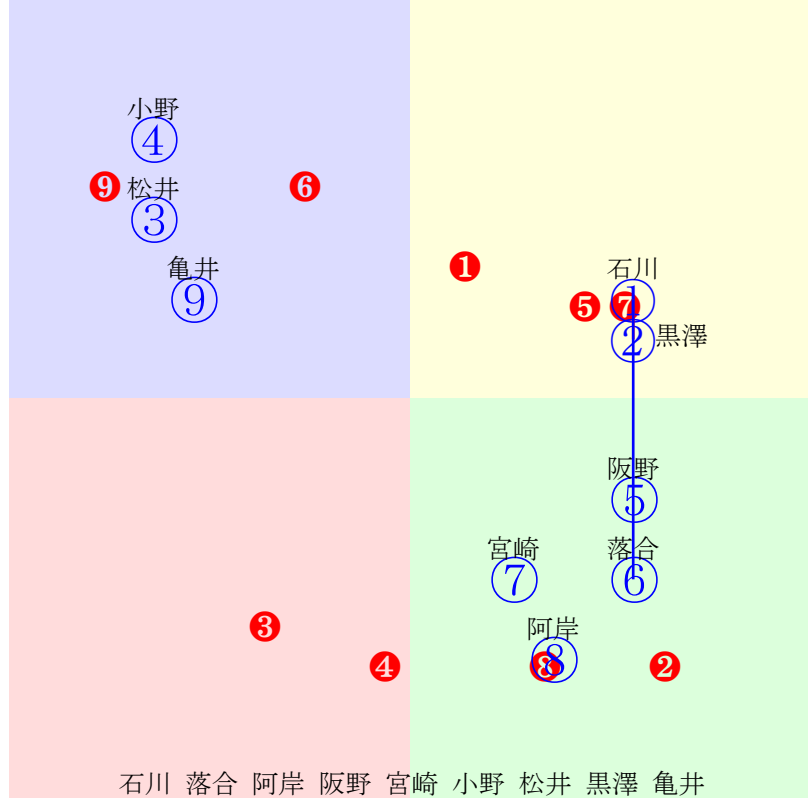

20240806門別10R1000m(ダート・右外)

石川 落合 阿岸 阪野 宮崎 小野 松井 黒澤 亀井
指数 ① ⑥ ⑧ ⑤ ⑦ ④ ③ ② ⑨

- ①122 ①02 石川倭:米川 単勝 ② 300円
- ②107 ②01 黒澤愛:山口竜 複勝 ② 130円 ① 120円 ⑥ 170円
- ③109③08 松井伸:川島雅 枠連 ①② 430円
- ④110④05 小野楓:小野望 馬連 ①② 500円
- ⑤114⑤04 阪野学:田中正 馬単 ②① 810円
- ⑥117 ⑥03 落合玄:小国 ワイド ①② 280円 ②⑥ 470円 ①⑥ 310円
- ⑦111⑦06 宮崎光:松本 3連複 ①②⑥ 980円
- ⑧117⑧09 阿岸潤:齊藤正 3連単 ②①⑥ 2810円
- ⑨101⑨07 亀井洋:広森

人気:①⑤⑦⑥③②④⑨⑧
騎手:①⑥⑦④⑤⑨⑧③②
血統:③②⑦⑥①④⑧⑤⑨
前半:①⑥⑧⑦⑤②③④⑨
後半:④③⑨⑤①②⑧⑥⑦