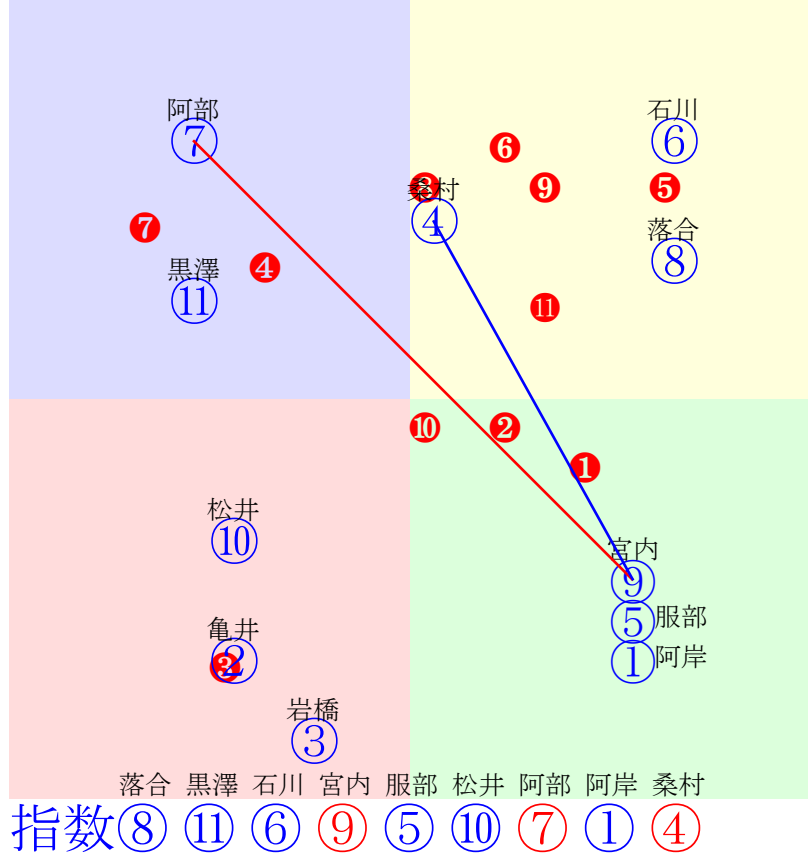

20240806門別12R1200m(ダート・右外)

多頭出: 田中淳司(門別)⑤⑧/

- ①97 ①04 阿岸潤:森山雄
- ②89 ②07 亀井洋:佐々木国明
- ③93 ③09 岩橋勇:千葉津代士
- ④97 ④03 桑村真:山口竜一
- ⑤106⑤06 服部茂:田中淳司
- ⑥109⑥00 取消 石川倭:米川昇
- ⑦101⑦01 阿部龍:角川秀樹
- ⑧116⑧05 落合玄:田中淳司
- ⑨109⑨02 宮内勇:川島洋人
- ⑩102⑩08 松井伸:櫻井拓章
- ⑪112⑪10 黒澤愛:村上正和

- 単勝 ⑦ 960円
- 複勝 ⑦ 340円 ⑨ 280円 ④ 320円
- 枠連 ⑥⑦ 610円
- 馬連 ⑦⑨ 2690円
- 馬単 ⑦⑨ 5880円
- ワイド ⑦⑨ 920円 ④⑦ 1080円 ④⑨ 1230円
- 3連複 ④⑦⑨ 6910円
- 3連単 ⑦⑨④ 38820円

- 人気: ⑥⑧④⑨⑤①⑦⑩③②⑪
- 騎手: ⑥④⑧⑤③⑦⑨②①⑩⑪
- 血統: ⑧⑤④⑥⑦①③⑩⑪②⑨
- 前半: ⑤⑨⑧⑪①⑥⑩③②
- 後半: ⑦⑧⑪④⑥⑩⑨②③