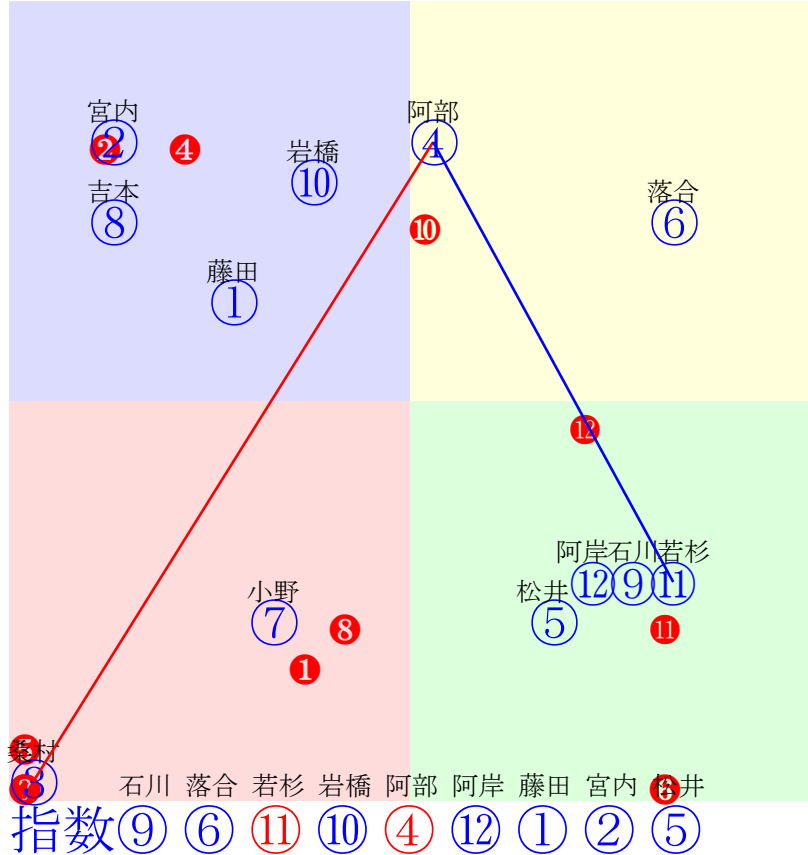

20240806門別7R1000m(ダート・右外)

多頭出:秋田大助(門別)①②⑧松森邦夫(門別)④⑩/北原大史①②⑧

- ①102①08 藤田凌駕:秋田
- ②98 ②11 宮内勇:秋田
- ③0 **③01 桑村真:角川**
- ④107 **④02 阿部龍:松森**
- ⑤98 ⑤10 松井伸:山田和
- ⑥112⑥07 落合玄:田中淳
- ⑦91 ⑦12 小野楓:小野望
- ⑧84 ⑧09 吉本隆:秋田
- ⑨119⑨05 石川俊:小国
- ⑩109⑩04 岩橋勇:松森
- ⑪112 **⑪03 若杉朝:森山雄**
- ⑫107⑫06 阿岸潤:柳沢

- 単勝 ③ 220円
- 複勝 ③ 150円 ④ 150円 ⑪ 360円
- 枠連 ③④ 740円
- 馬連 ③④ 810円
- 馬単 ③④ 1030円
- ワイド ③④ 290円 ③⑪ 770円 ④⑪ 1750円
- 3連複 ③④⑪ 3350円
- 3連単 ③④⑪ 8090円
- 人気:④⑥⑨⑩③⑦⑤②⑪⑧⑫①
- 騎手:⑨③⑥⑩⑦④②⑫⑤⑧①⑪
- 血統:③⑦⑫⑪⑤⑩⑧⑨⑥④①②
- 前半:⑨⑪⑫⑥⑤④⑩①⑦
- 後半:②⑩④①⑥⑧⑤⑦⑪