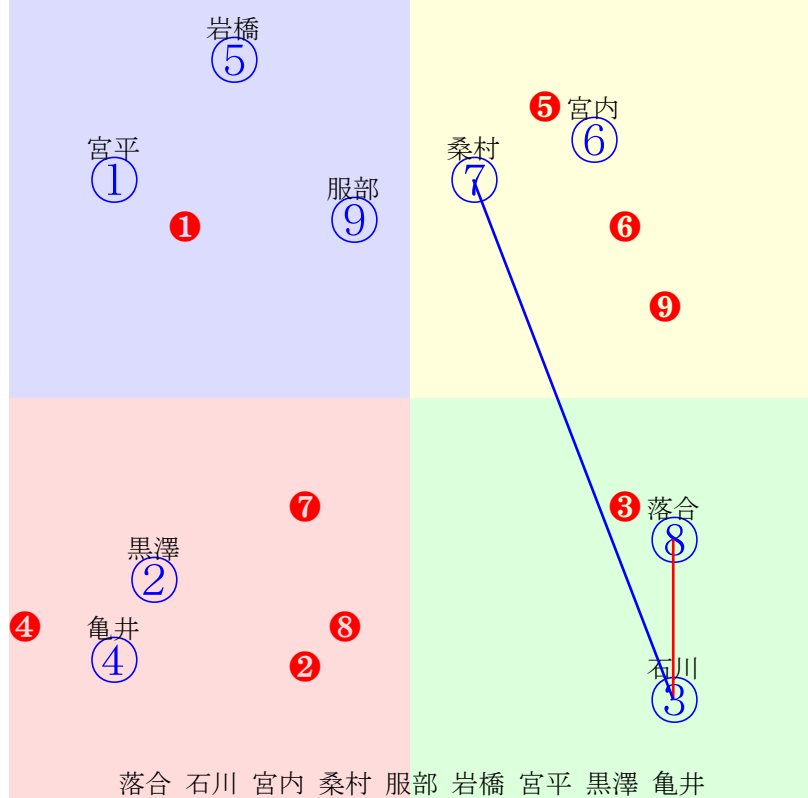

20240806門別11R1000m(ダート・右外)

指数 ⑧ ③ ⑥ ⑦ ⑨ ⑤ ① ② ④

多頭出:/さくらコーポレーション④⑤

- ①101①07 宮平鷹:岡島
- ②98 ②09 黒澤愛:柳沢
- ③123 ③02 石川倭:米川
- ④96 ④08 亀井洋:山田和
- ⑤112⑤05 岩橋勇:松森
- ⑥122⑥06 宮内勇:川島洋
- ⑦119 ⑦03 桑村真:齊藤正
- ⑧126 ⑧01 落合玄:田中淳
- ⑨119⑨04 服部茂:櫻井拓

- 単勝 ⑧ 250円
- 複勝 ⑧ 130円 ③ 150円 ⑦ 220円
- 枠連 ③⑧ 390円
- 馬連 ③⑧ 520円
- 馬単 ⑧③ 890円
- ワイド ③⑧ 200円 ⑦⑧ 520円 ③⑦ 630円
- 3連複 ③⑦⑧ 1600円
- 3連単 ⑧③⑦ 4340円

- 人気:⑤⑥⑦③⑧⑨②④①
- 騎手:③⑦⑧⑨⑤⑥④②①
- 血統:⑧③⑤①②④⑨⑥⑦
- 前半:③⑧⑥⑨⑦②⑤④①
- 後半:⑤⑦①⑧⑨⑥③④②