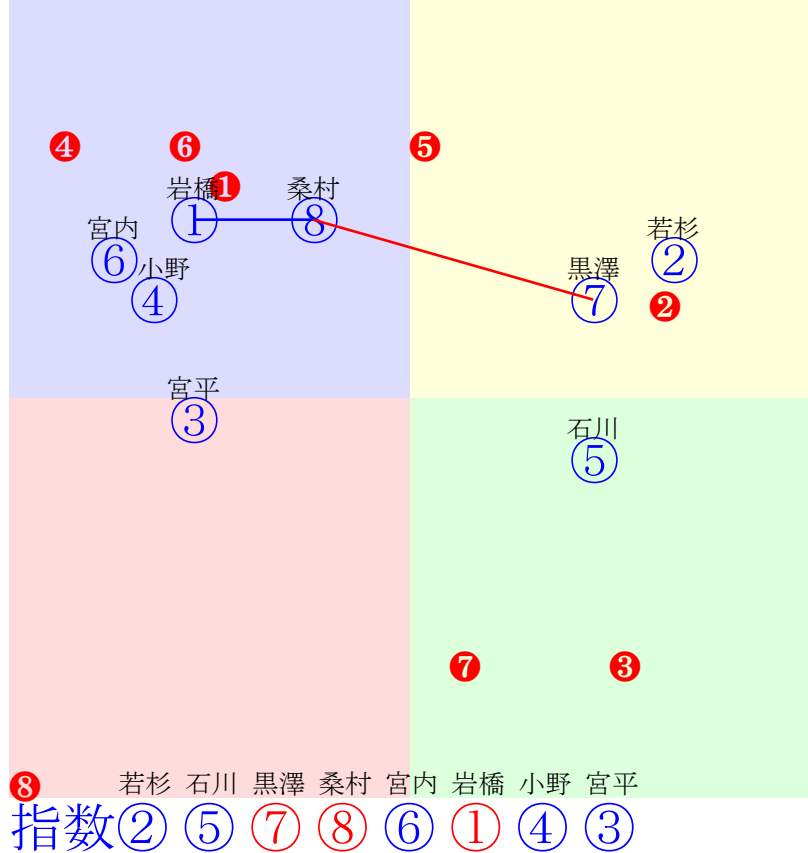

20240806門別6R1000m(ダート・右外)

多頭出: 佐藤英明(門別)①⑦/

- ①92 **①03 岩橋勇:佐藤英** 単勝 ⑦ 1470円
- ②111②05 若杉朝:森山雄 複勝 ⑦ 360円 ⑧ 150円 ① 890円
- ③75 ③06 宮平鷹:岡島 馬連 ⑦⑧ 1150円
- ④88 ④08 小野楓:沼澤 馬単 ⑦⑧ 6270円
- ⑤102⑤04 石川倭:村上 ワイド ⑦⑧ 450円 ①⑦ 2500円 ①⑧ 890円
- ⑥94 ⑥07 宮内勇:櫻井拓 3連複 ①⑦⑧ 6030円
- ⑦102 **⑦01 黒澤愛:佐藤英** 3連単 ⑦⑧① 69190円
- ⑧99 **⑧02 桑村真:齊藤正**

- 人気: ②⑤⑧⑦⑥①④③
- 騎手: ⑤⑧①④⑥⑦③②
- 血統: ①③⑦⑤④⑥⑧②
- 前半: ②⑤⑦⑧⑥①④③
- 後半: ①②④③⑧⑥⑦⑤