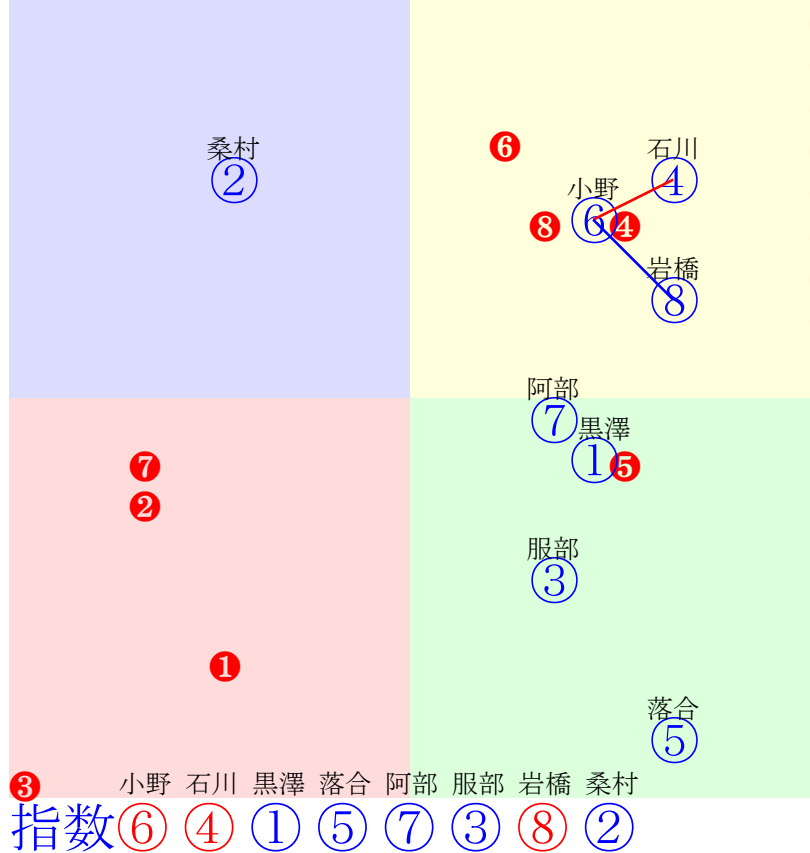

20240806門別5R1100m(ダート・右外)

- ①104①04 黒澤愛:山田和
  - ②93 ②07 桑村真:柳沢
  - ③94 ③08 服部茂:櫻井拓
  - ④116④01 石川倭:川島雅
  - ⑤97 ⑤05 落合玄:田中淳
  - ⑥120⑥02 小野楓:小野望
  - ⑦97 ⑦06 阿部龍:角川
  - ⑧94 ⑧03 岩橋勇:川島洋
2. 単勝 ④ 230円
3. 複勝 ④ 100円 ⑥ 100円 ⑧ 110円
4. 馬連 ④⑥ 170円
5. 馬単 ④⑥ 390円
6. ワイド ④⑥ 110円 ④⑧ 180円 ⑥⑧ 160円
7. 3連複 ④⑥⑧ 170円
8. 3連単 ④⑥⑧ 620円

1. 人気:④⑥⑧②⑤③⑦①
2. 騎手:④②⑤③⑧⑥⑦①
3. 血統:③④①⑤⑦⑧②⑥
4. 前半:⑤④③⑥⑧①⑦②
5. 後半:⑥④①②⑦⑧③⑤