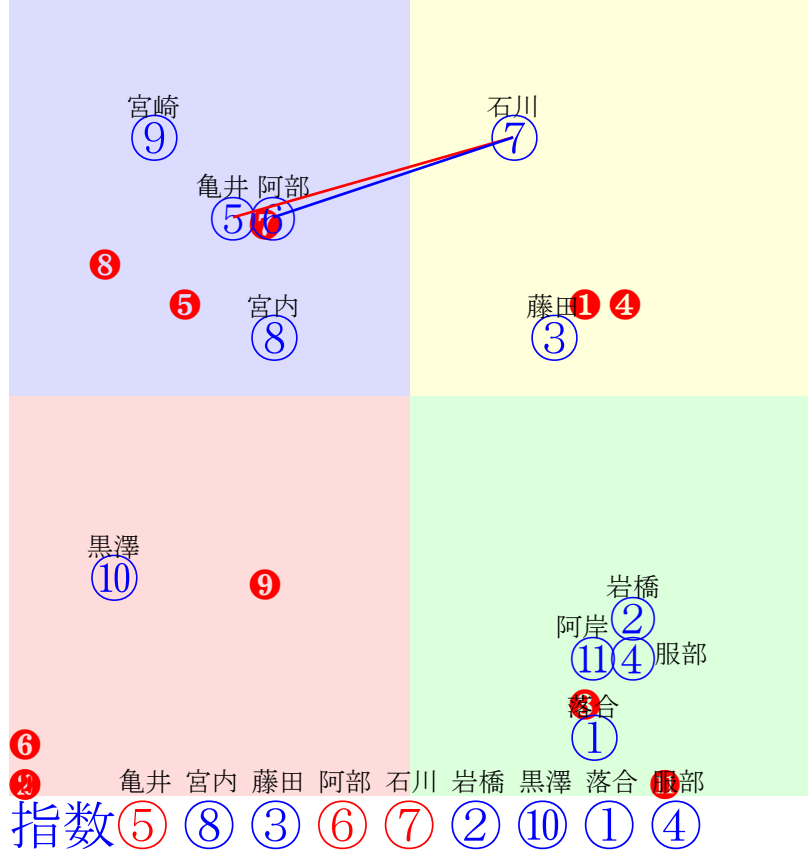

20240806門別4R1100m(ダート・右外)

多頭出:松本隆宏(門別)⑧⑨/

- ①91 ①05 落合玄:小野望
- ②101②04 岩橋勇:川島洋
- ③103③06 藤田凌駕:佐々国
- ④86 ④11 服部茂:田中淳
- ⑤118 ⑤01 亀井洋:小国
- ⑥102 ⑥03 阿部龍:角川
- ⑦102 ⑦02 石川倭:米川
- ⑧113⑧08 宮内勇:松本
- ⑨81 ⑨07 宮崎光:松本
- ⑩98 ⑩09 黒澤愛:森山雄
- ⑪71 ⑪10 阿岸潤:齊藤正

- 単勝 ⑤ 520円
- 複勝 ⑤ 220円 ⑦ 140円 ⑥ 200円
- 枠連 ⑤⑥ 610円
- 馬連 ⑤⑦ 650円
- 馬単 ⑤⑦ 1510円
- ワイド ⑤⑦ 270円 ⑤⑥ 620円 ⑥⑦ 380円
- 3連複 ⑤⑥⑦ 1310円
- 3連単 ⑤⑦⑥ 7570円

- 人気:⑤④⑥①⑦⑨②⑧③⑪⑩
- 騎手:⑦①⑨④②⑥⑧⑤⑪⑩③
- 血統:⑪①⑦②⑩⑤④⑨⑧③⑥
- 前半:②④③⑤⑧⑩①⑪⑥
- 後半:⑤⑥⑦⑧⑨③②⑩①