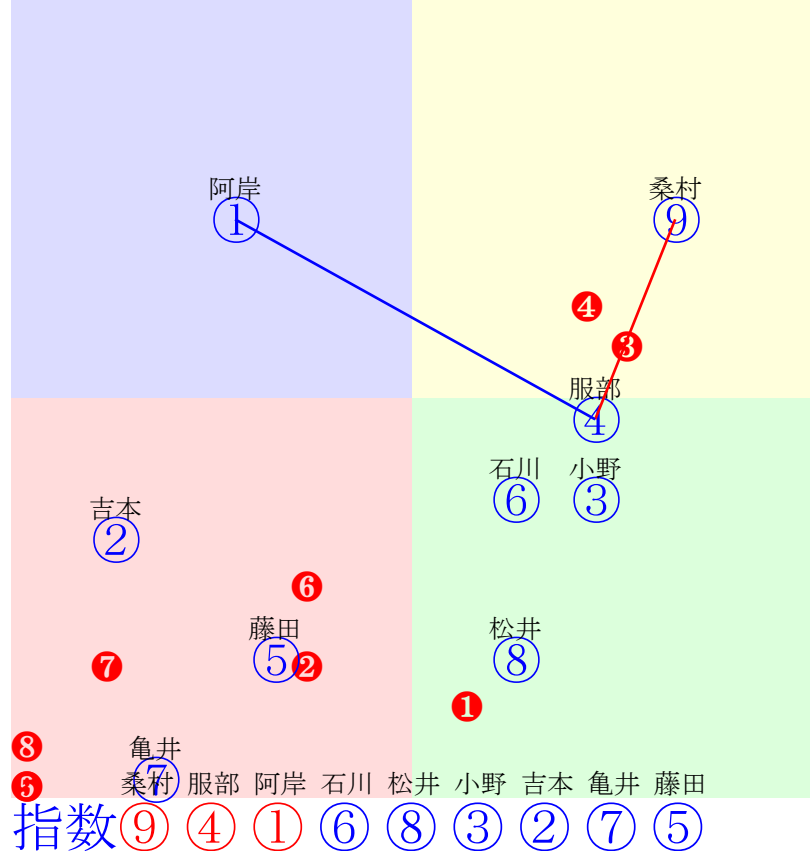

20240806門別2R1000m(ダート・右外)

多頭出:松森邦夫(門別)②③/

- ①103 **①03 阿岸潤:森山雄** 単勝 ⑨ 100円
- ②89 ②09 吉本隆:松森 複勝 ⑨ 100円 ④ 100円 ① 100円
- ③92 ③05 小野楓:松森 枠連 ④⑧ 160円
- ④105 **④02 服部茂:田中淳** 馬連 ④⑨ 100円
- ⑤75 ⑤07 藤田凌駕:小野望 馬単 ⑨④ 160円
- ⑥101⑥06 石川倭:米川 ワイド ④⑨ 110円 ①⑨ 220円 ①④ 300円
- ⑦78 ⑦08 亀井洋:小国 3連複 ①④⑨ 380円
- ⑧95 ⑧04 松井伸:佐久間 3連単 ⑨④① 680円
- ⑨115 **⑨01 桑村真:角川**

- 人気:④⑨⑥①③②⑧⑦⑤
- 騎手:⑥⑨④③⑦①⑧②⑤
- 血統:①⑨⑥⑤⑧②③④⑦
- 前半:⑧⑨④⑥①③②⑦⑤
- 後半:⑨④①⑥③②⑧⑦⑤