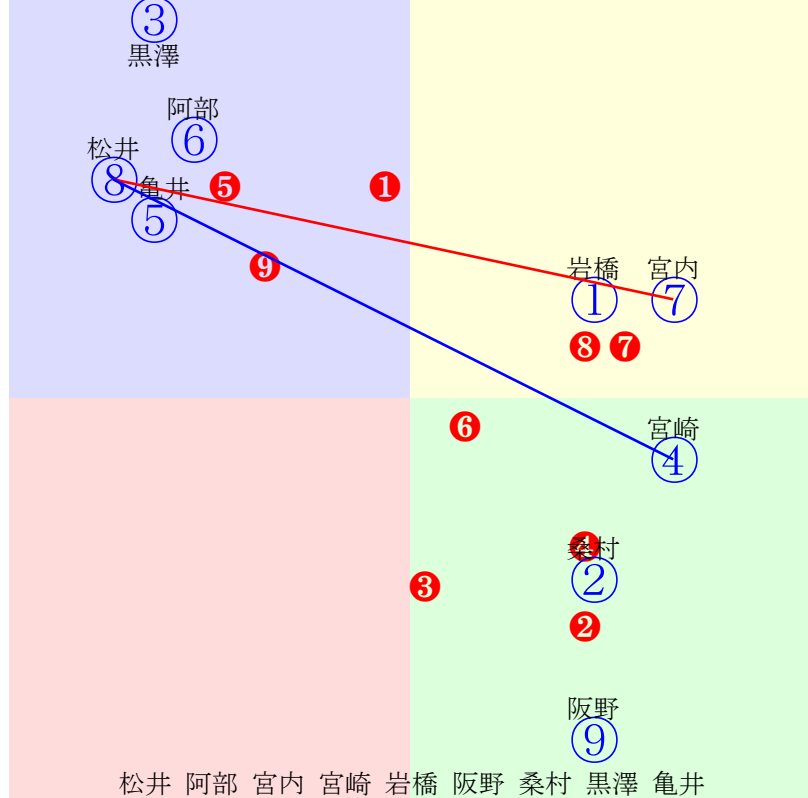

20240806門別9R1800m(ダート・右外)

指数 ⑧ ⑥ ⑦ ④ ① ⑨ ② ③ ⑤

- ①97 ①06 岩橋勇:田中淳
- ②93 ②08 桑村真:角川
- ③90 ③04 黒澤愛:石本
- ④98 ④03 宮崎光:松本
- ⑤90 ⑤05 亀井洋:佐々国
- ⑥110⑥07 阿部龍:五十嵐
- ⑦101 ⑦01 宮内勇:山口竜
- ⑧113 ⑧02 松井伸:桧森
- ⑨95 ⑨取消 阪野学:田中正

- 単勝 ⑦ 330円
- 複勝 ⑦ 140円 ⑧ 220円 ④ 270円
- 馬連 ⑦⑧ 1110円
- 馬単 ⑦⑧ 2070円
- ワイド ⑦⑧ 380円 ④⑦ 510円 ④⑧ 1620円
- 3連複 ④⑦⑧ 4470円
- 3連単 ⑦⑧④ 14330円

- 人気:①⑦②⑧④⑥③⑨⑤
- 騎手:②④①⑥⑦⑨⑤⑧③
- 血統:⑤⑥⑨⑧⑦②③④①
- 前半:⑨⑦⑧⑥④①②③⑤
- 後半:⑥⑤⑧①④②③⑦⑨