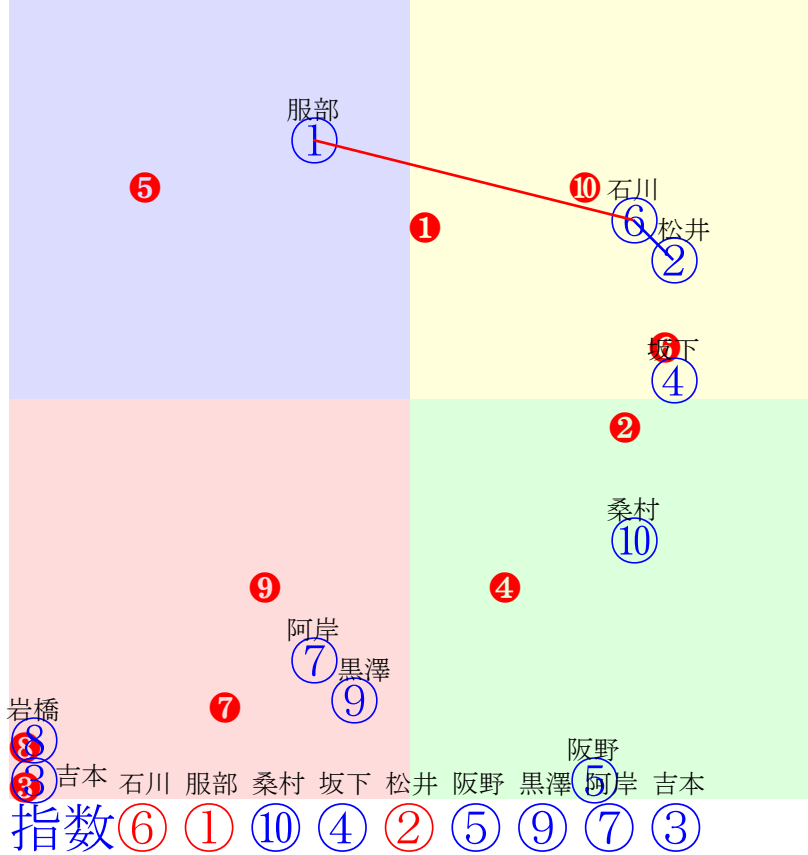

20240806門別1R1000m(ダート・右外)

多頭出:佐藤英明(門別)①⑤/柳橋俊昭①⑤

①105 ①01 服部茂:佐藤英 単勝 ① 260円
②97 ②03 松井伸:沼澤 複勝 ① 100円 ⑥ 100円 ② 130円
③40 ③05 吉本隆:松森 枠連 ①⑥ 220円
④99 ④07 坂下秀:秋田 馬連 ①⑥ 190円
⑤91 ⑤06 阪野学:佐藤英 馬単 ①⑥ 450円
⑥110 ⑥02 石川倭:岡島 ワイド ①⑥ 110円 ①② 270円 ②⑥ 290円
⑦85 ⑦09 阿岸潤:黒川 3連複 ①②⑥ 400円
⑧40 ⑧04 岩橋勇:川島洋 3連単 ①⑥② 1380円
⑨88 ⑨10 黒澤愛:山田和
⑩100⑩08 桑村真:佐久間

人気:①⑥②⑩⑤④⑧③⑨⑦
騎手:⑥⑩①⑧⑤⑦②⑨③④
血統:⑧⑨③①⑥④⑤⑦②⑩
前半:⑥⑤④⑩①⑦②⑨③
後半:①⑥②⑩④⑨⑦⑤③