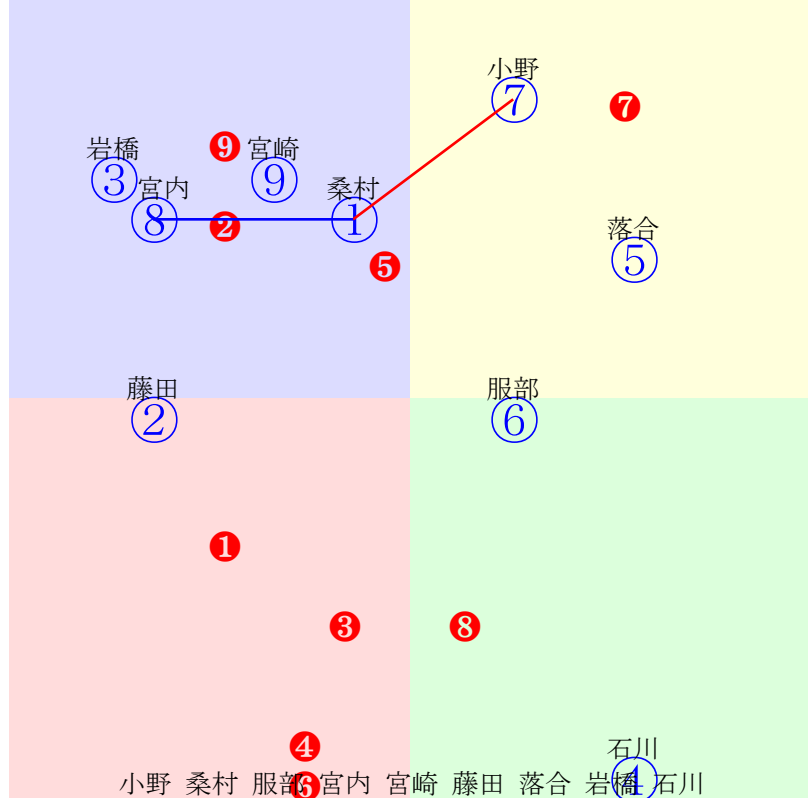

20240806門別8R1200m(ダート・右外)

指数 ⑦ ① ⑥ ⑧ ⑨ ② ⑤ ③ ④

- ①110 ⑩02 桑村真:村上
- ②100②06 藤田凌駕:森山雄
- ③95 ③04 岩橋勇:石本
- ④74 ④09 石川俊:黒川
- ⑤100⑤05 落合玄:小国
- ⑥108⑥07 服部茂:櫻井拓
- ⑦115 ⑦01 小野楓:小野望
- ⑧107 ⑧03 宮内勇:米川
- ⑨101⑨08 宮崎光:山田和

- 単勝 ⑦ 100円
- 複勝 ⑦ 100円 ① 140円 ⑧ 180円
- 枠連 ①⑦ 350円
- 馬連 ①⑦ 240円
- 馬単 ⑦① 250円
- ワイド ①⑦ 210円 ⑦⑧ 240円 ①⑧ 600円
- 3連複 ①⑦⑧ 500円
- 3連単 ⑦①⑧ 920円

- 人気: ⑦⑤①④⑧⑨⑥③②
- 騎手: ④①⑤⑨⑥③⑦⑧②
- 血統: ③⑨②⑧⑥①⑦④⑤
- 前半: ⑥①④⑦⑧⑤②③⑨
- 後半: ⑨⑦③⑧①②⑤⑥④