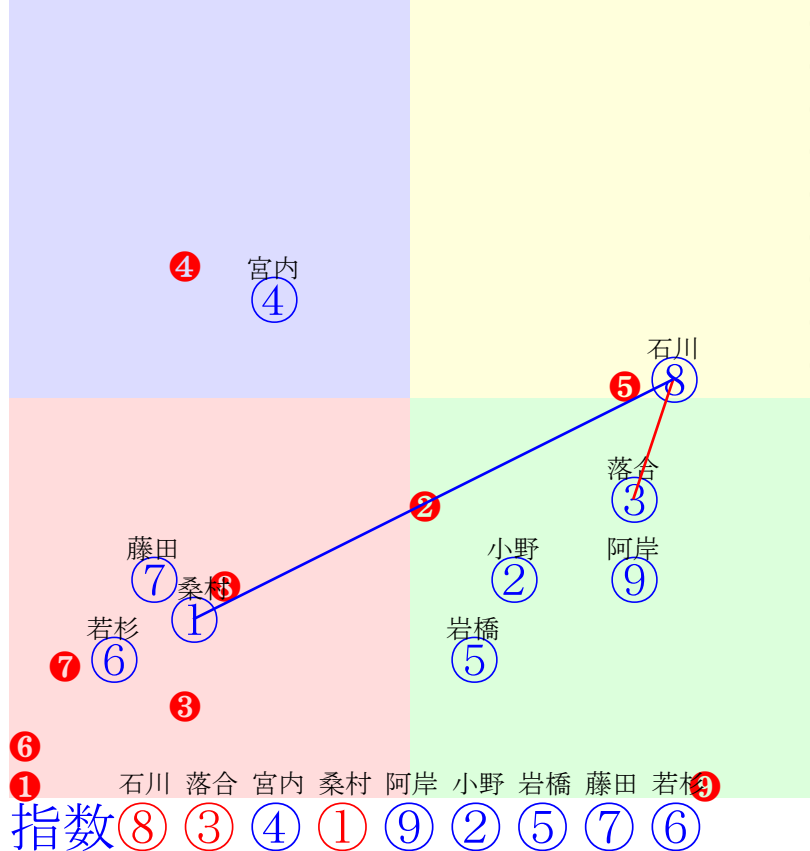

20240806門別3R1000m(ダート・右外)

多頭出:森山雄大(門別)⑥⑨/

- ①100 ①03 桑村真:角川
- ②90 ②04 小野楓:小野望
- ③106 ③01 落合玄:川島洋
- ④101④05 宮内勇:松本
- ⑤90 ⑤06 岩橋勇:桧森
- ⑥52 ⑥09 若杉朝:森山雄
- ⑦74 ⑦08 藤田凌駕:五十嵐
- ⑧108 ⑧02 石川倭:小国
- ⑨100⑨07 阿岸潤:森山雄

- 単勝 ③ 750円
- 複勝 ③ 150円 ⑧ 100円 ① 260円
- 枠連 ③⑧ 350円
- 馬連 ③⑧ 360円
- 馬単 ③⑧ 1290円
- ワイド ③⑧ 210円 ①③ 690円 ①⑧ 320円
- 3連複 ①③⑧ 990円
- 3連単 ③⑧① 8920円

- 人気:⑧⑤③④⑨②①⑦⑥
- 騎手:⑧①③⑤②④⑨⑦⑥
- 血統:④②③⑥⑨①⑤⑦⑧
- 前半:③⑧①⑨②④⑤⑦⑥
- 後半:④⑤⑧③①⑨⑦②⑥