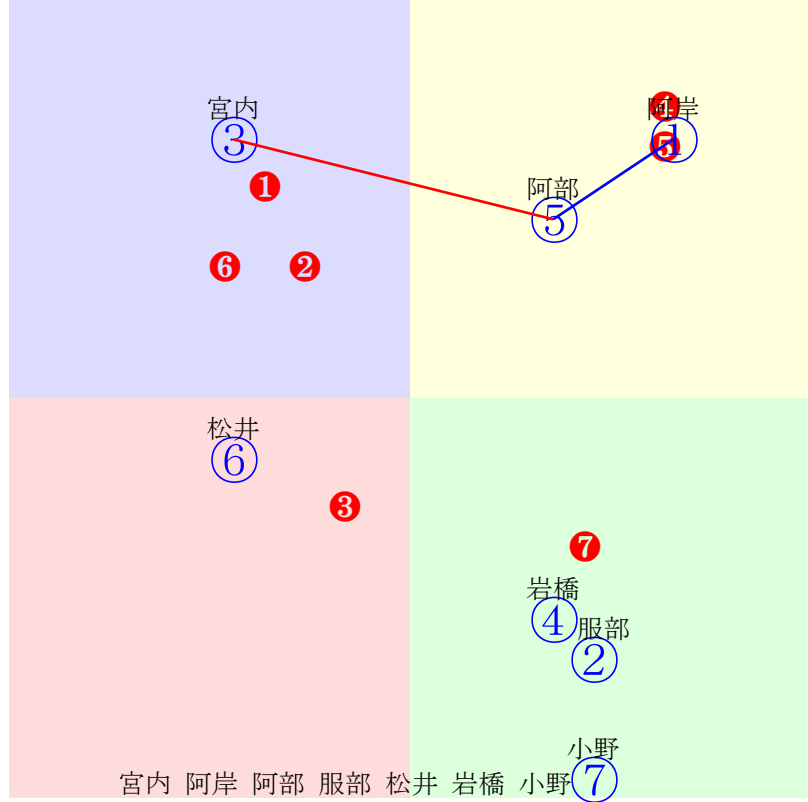

20240808門別4R1200m(ダート・右外)

- ①101 **①03 阿岸潤:齊藤正** 単勝 ③ 360円
  ②93 ②05 服部茂:田中淳 複勝 ③ 230円 ⑤ 230円
  ③105 **③01 宮内勇:松本** 馬連 ③⑤ 810円
  ④86 ④07 岩橋勇:佐藤英 馬単 ③⑤ 1640円
  ⑤98 **⑤02 阿部龍:角川** ワイド ③⑤ 240円 ①③ 220円 ①⑤ 150円
  ⑥90 ⑥06 松井伸:広森 3連複 ①③⑤ 400円
  ⑦72 ⑦04 小野楓:小野望 3連単 ③⑤① 2980円

1. 人気:⑤①③②⑦④⑥
   騎手:②④⑦⑤③①⑥
   血統:②①⑦③⑤⑥④
   前半:②⑦④⑤⑥③①
   後半:③①⑤⑥④②⑦

指数 ③ ① ⑤ ② ⑥ ④ ⑦