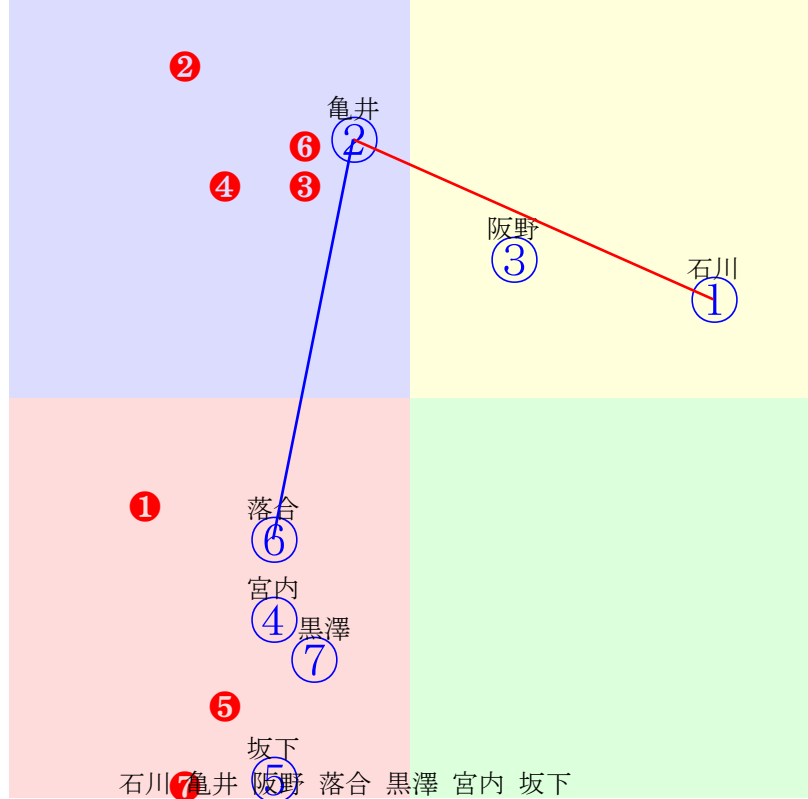

20240808門別9R1200m(ダート・右外)

多頭出:秋田大助(門別)④⑤/アブエンテ⑤⑦

- ①113 **①01 石川倭:小国** 単勝 ① 270円
- ②113 **②02 亀井洋:佐々国** 複勝 ① 130円 ② 110円
- ③108③05 阪野学:田中正 馬連 ①② 200円
- ④86 ④06 宮内勇:秋田 馬単 ①② 460円
- ⑤84 ⑤07 坂下秀:秋田 ワイド ①② 130円 ①⑥ 180円 ②⑥ 180円
- ⑥100 **⑥03 落合玄:松本** 3連複 ①②⑥ 240円
- ⑦95 ⑦04 黒澤愛:山田和 3連単 ①②⑥ 1000円

人気:②①⑥③④⑦⑤

騎手:①⑥④③②⑦⑤

血統:①⑦③⑥②⑤④

前半:①③②⑦⑤⑥④

後半:⑥②③④①⑦⑤

指数 ① ② ③ ⑥ ⑦ ④ ⑤