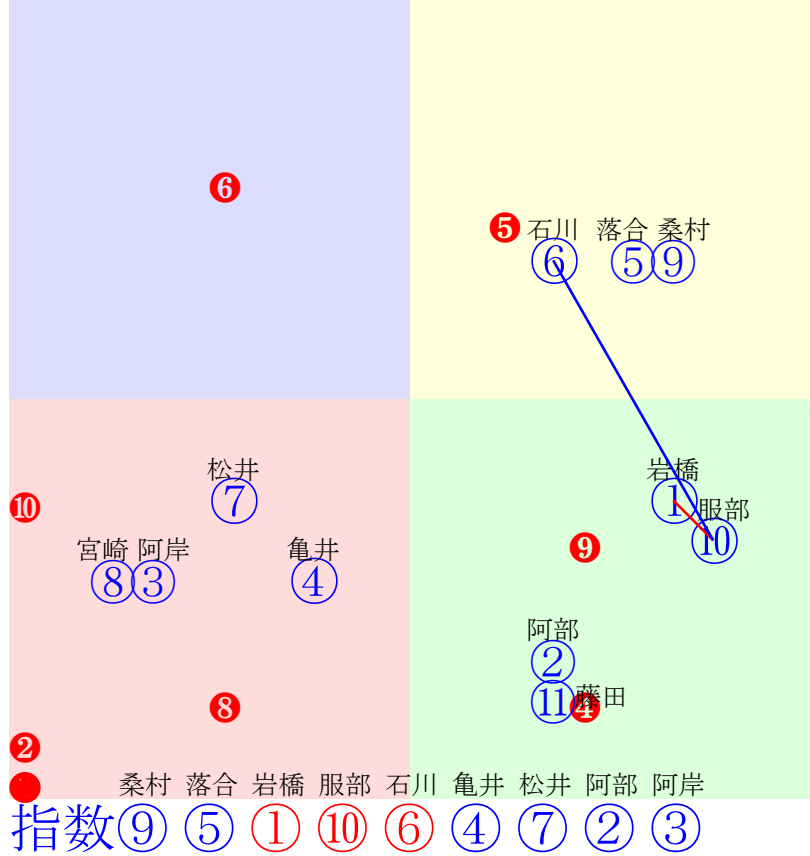

20240808門別1R1000m(ダート・右外)