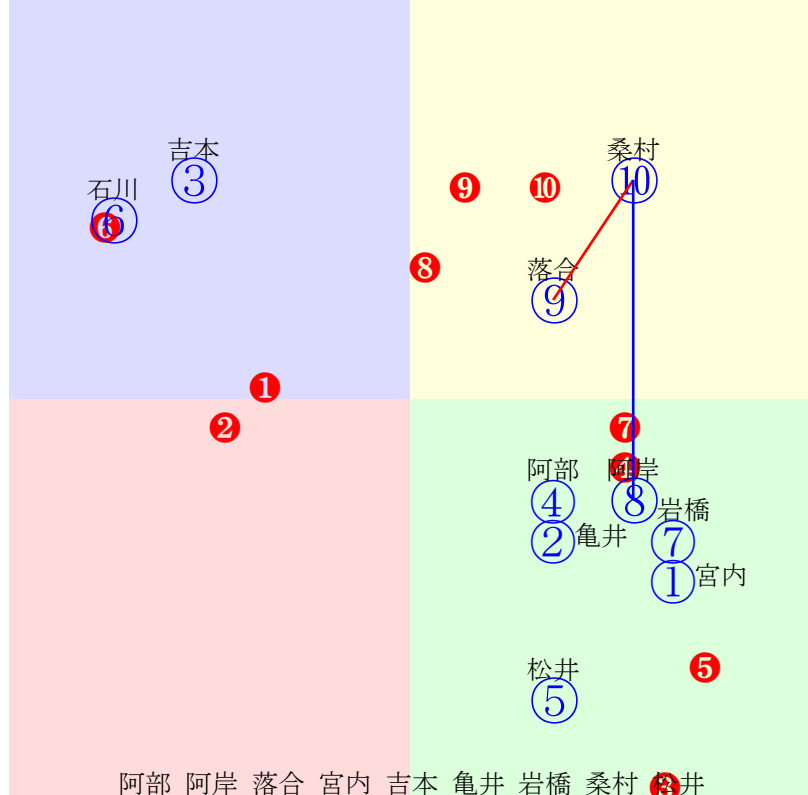

20240808門別5R1200m(ダート・右外)

多頭出:秋田大助(門別)②⑥/北原大史②⑥

- ①100①04 宮内勇:川島洋 単勝 ⑨ 850円
- ②95 ②06 亀井洋:秋田 複勝 ⑨ 160円 ⑩ 290円 ⑧ 100円
- ③98 ③07 吉本隆:齊藤正 枠連 ⑧⑧ 6840円
- ④107④05 阿部龍:小国 馬連 ⑨⑩ 9930円
- ⑤88 ⑤09 松井伸:松森 馬単 ⑨⑩ 7970円
- ⑥87 ⑥10 石川俊:秋田 ワイド ⑨⑩ 1620円 ⑧⑨ 190円 ⑧⑩ 480円
- ⑦94 ⑦08 岩橋勇:田中淳 3連複 ⑧⑨⑩ 2190円
- ⑧106 ⑧03 阿岸潤:佐々木 3連単 ⑨⑩⑧ 38980円
- ⑨105 ⑨01 落合玄:五十嵐
- ⑩91 ⑩02 桑村真:角川

阿部 阿岸 落合 宮内 吉本 亀井 岩橋 桑村 井

指数 ④ ⑧ ⑨ ① ③ ② ⑦ ⑩ ⑤

人気:⑧④⑥⑩⑦⑨③①⑤②
騎手:⑥⑩⑨⑦④①②⑧⑤③
血統:⑨④②③⑥①⑩⑦⑧⑤
前半:⑧①④⑦②⑤⑨③⑩
後半:③⑨⑩④⑥⑧②①⑦