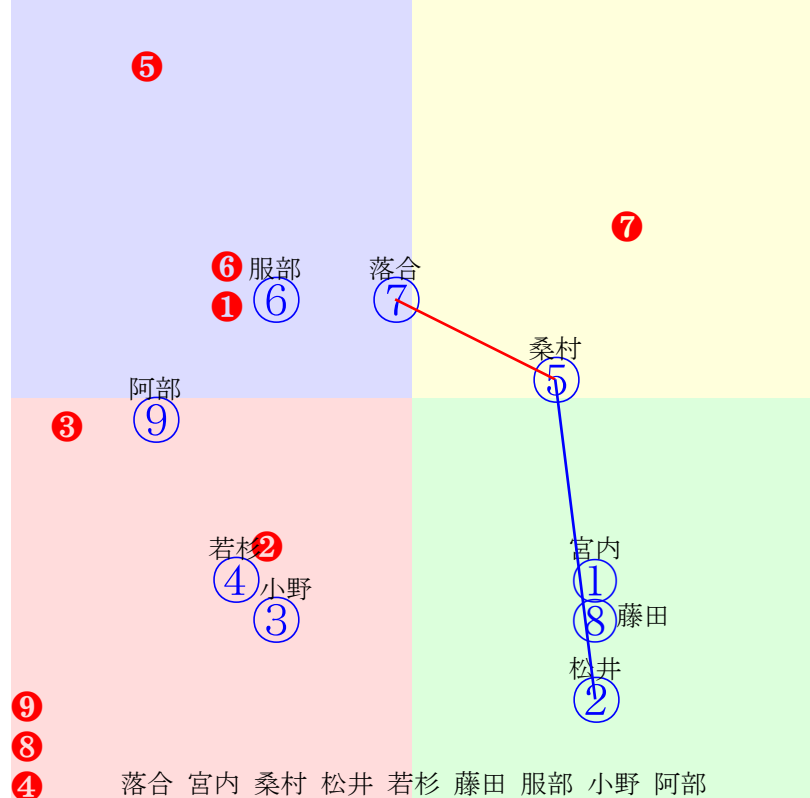

20240808門別2R1000m(ダート・右外)

指数 ⑦ ① ⑤ ② ④ ⑧ ⑥ ③ ⑨

多頭出:川島洋人(門別)①⑦/

- ①98 ①05 宮内勇:川島洋 単勝 ⑦ 120円
- ②94 ②03 松井伸:山田和 複勝 ⑦ 100円 ⑤ 120円 ② 210円
- ③87 ③09 小野楓:川島雅 枠連 ⑤⑦ 210円
- ④90 ④08 若杉朝:森山雄 馬連 ⑤⑦ 230円
- ⑤97 ⑤02 桑村真:佐々国 馬単 ⑦⑤ 280円
- ⑥89 ⑥06 服部茂:松本 ワイド ⑤⑦ 130円 ②⑦ 200円 ②⑤ 400円
- ⑦100 ⑦01 落合玄:川島洋 3連複 ②⑤⑦ 420円
- ⑧90 ⑧04 藤田凌駕:小野望 3連単 ⑦⑤② 910円
- ⑨84 ⑨07 阿部龍:角川

- 人気:⑦⑤②⑥①③⑨④⑧
- 騎手:⑤⑦⑥③⑨①②⑧④
- 血統:①⑦⑤③⑧⑥②⑨④
- 前半:⑧②⑤⑦①③④⑥⑨
- 後半:①④⑥⑦⑤⑨③②⑧