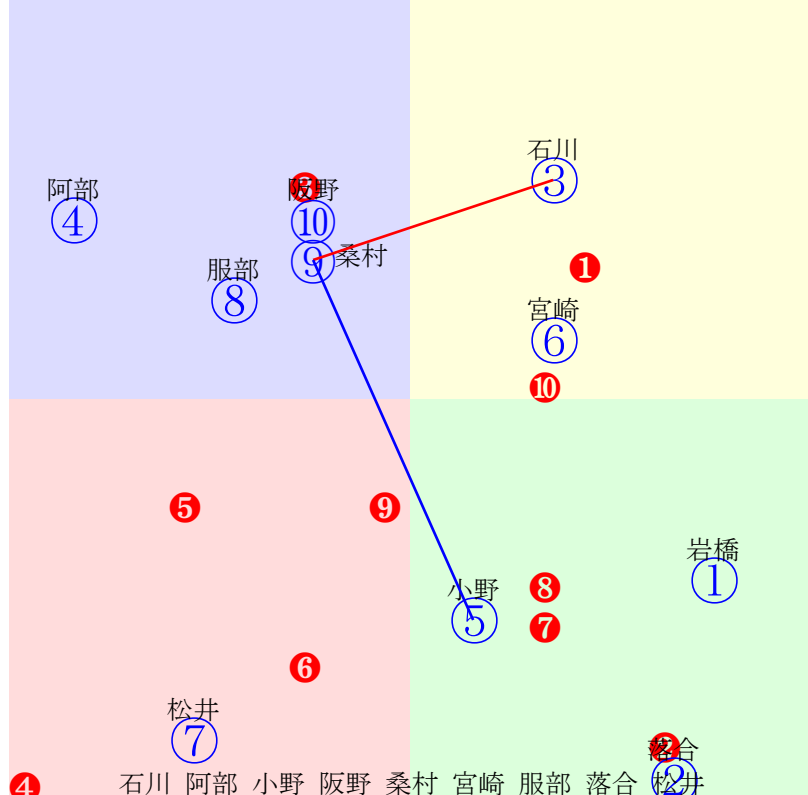

20240808門別7R1500m(ダート・右内)

指数 ③ ④ ⑤ ⑩ ⑨ ⑥ ⑧ ② ⑦

多頭出:田中淳司(門別)①⑧田中正二(門別)②⑩/

- ①83 ①07 岩橋勇:田中淳 単勝 ③ 250円
- ②92 ②06 落合玄:田中正 複勝 ③ 190円 ⑨ 300円 ⑤ 950円
- ③115 **③01 石川倭:小国** 枠連 ③⑧ 790円
- ④115④08 阿部龍:角川 馬連 ③⑨ 1140円
- ⑤105 **⑤03 小野楓:小野望** 馬単 ③⑨ 1780円
- ⑥101⑥10 宮崎光:佐久間 ワイド ③⑨ 410円 ③⑤ 3280円 ⑤⑨ 5980円
- ⑦89 ⑦09 松井伸:五十嵐 3連複 ③⑤⑨ 21790円
- ⑧95 ⑧04 服部茂:田中淳 3連単 ③⑨⑤ 66380円
- ⑨103 **⑨02 桑村真:山口竜**
- ⑩105⑩05 阪野学:田中正

- 人気:③⑧⑨⑩⑤②①⑥⑦④
- 騎手:③⑨②⑥⑧①⑤④⑩⑦
- 血統:①②④⑩⑧⑦⑤③⑨⑥
- 前半:②①③⑤⑥④⑨⑩⑦
- 後半:④③⑧⑩⑨⑤⑥⑦②