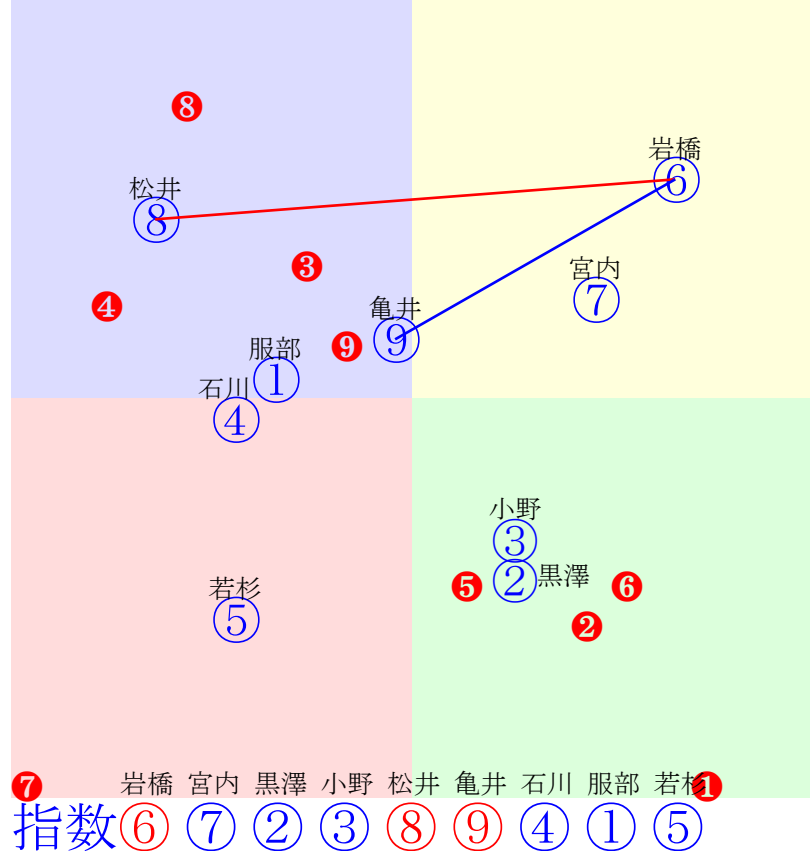

20240808門別8R1000m(ダート・右外)

- ①102①04 服部茂:千葉
- ②108②09 黒澤愛:村上
- ③107③06 小野楓:小野望
- ④104④07 石川倭:秋田
- ⑤98 ⑤05 若杉朝:櫻井拓
- ⑥118⑥02 岩橋勇:柳沢
- ⑦109⑦08 宮内勇:松本
- ⑧107⑧01 松井伸:桧森
- ⑨107⑨03 亀井洋:佐々木

- 単勝 ⑧ 210円
- 複勝 ⑧ 110円 ⑥ 130円 ⑨ 160円
- 枠連 ⑥⑧ 350円
- 馬連 ⑥⑧ 500円
- 馬単 ⑧⑥ 1360円
- ワイド ⑥⑧ 230円 ⑧⑨ 260円 ⑥⑨ 390円
- 3連複 ⑥⑧⑨ 1020円
- 3連単 ⑧⑥⑨ 3820円

- 人気:⑥⑦⑧④①⑨③②⑤
- 騎手:④①⑥③⑦⑨⑧②⑤
- 血統:③④⑥⑧②⑦①⑤⑨
- 前半:②⑥⑦⑧③④⑨①⑤
- 後半:⑨⑥③④①⑤⑦⑧②