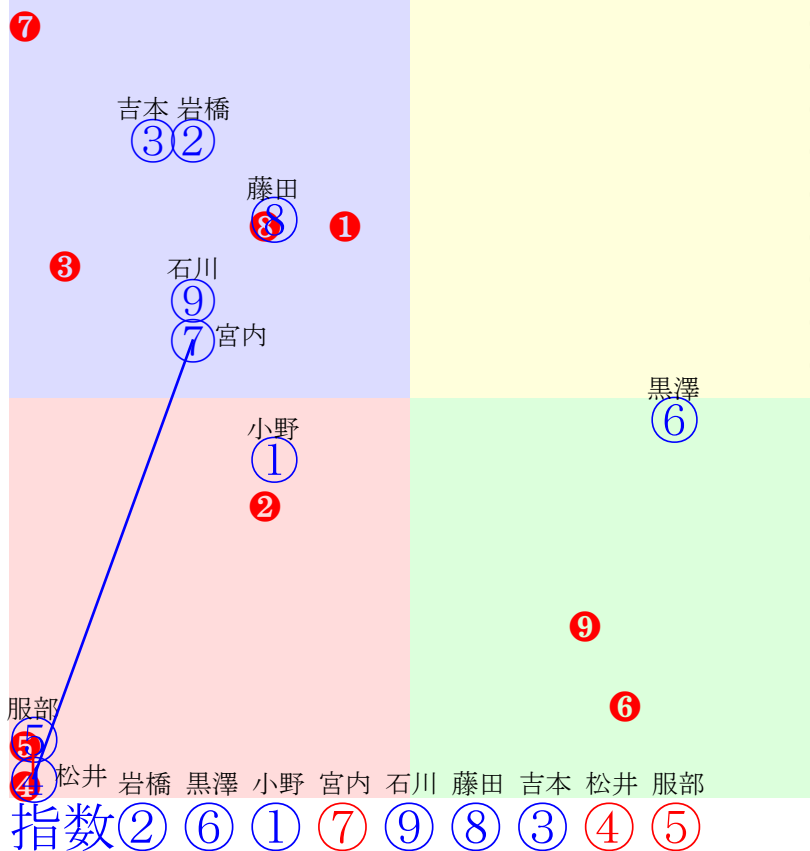

20240808門別3R1200m(ダート・右外)

多頭出:佐藤英明(門別)③⑥⑧/

- ①79 ①06 小野楓:秋田
- ②98 ②04 岩橋勇:柳沢
- ③68 ③09 吉本隆:佐藤英
- ④40 ④02 松井伸:櫻井拓
- ⑤40 ⑤01 服部茂:田中淳
- ⑥81 ⑥07 黒澤愛:佐藤英
- ⑦76 ⑦03 宮内勇:石本
- ⑧71 ⑧08 藤田凌駕:佐藤英
- ⑨76 ⑨05 石川俊:沼澤

- 単勝 ⑤ 120円
- 複勝 ⑤ 120円 ④ 240円 ⑦ 1040円
- 枠連 ④⑤ 270円
- 馬連 ④⑤ 340円
- 馬単 ⑤④ 370円
- ワイド ④⑤ 220円 ⑤⑦ 1480円 ④⑦ 5540円
- 3連複 ④⑤⑦ 4340円
- 3連単 ⑤④⑦ 8430円

- 人気:②⑥⑤⑨④①⑧③⑦
- 騎手:⑨⑤②①⑦④⑥③⑧
- 血統:⑦③④⑤⑥①⑧⑨②
- 前半:②⑥①④⑤⑦⑧⑨③
- 後半:②⑦⑨①③⑧⑥④⑤