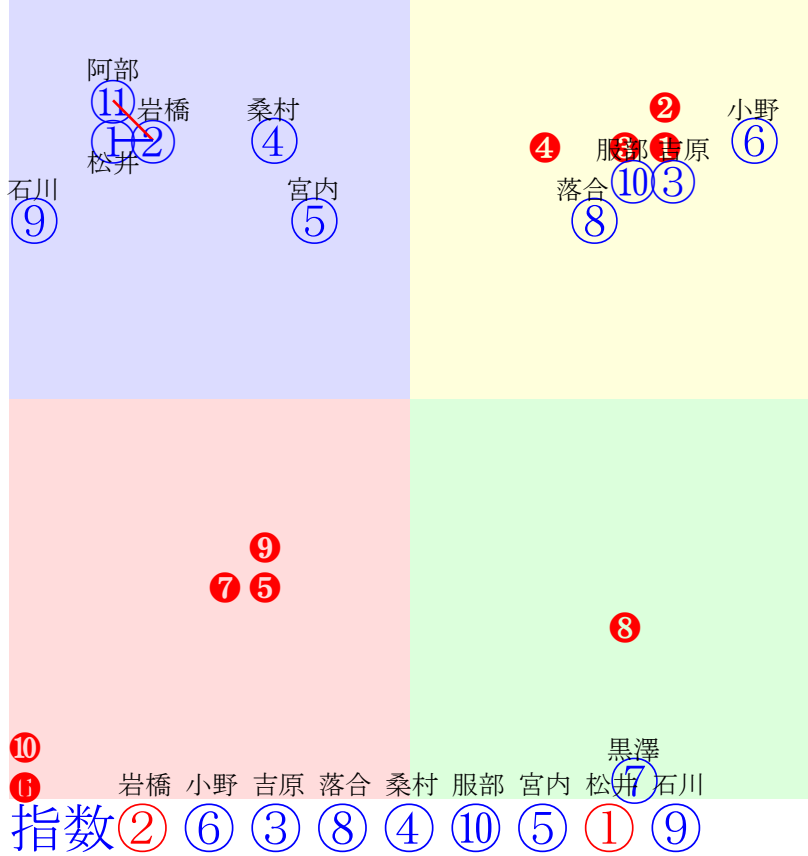

20240808門別12R1200m(ダート・右外)

多頭出:川島洋人(門別)③⑤角川秀樹(門別)④⑨田中淳司(門別)⑥⑧⑩村上正和(門別)⑦⑪/

- ①102 **①03 松井伸:佐久間** 単勝 ① 1320円
- ②126 **②02 岩橋勇:田中正** 複勝 ① 390円 ② 200円 ① 700円
- ③114③09 吉原寛:川島洋
- ④105④04 桑村真:角川
- ⑤103⑤10 宮内勇:川島洋
- ⑥122⑥07 小野楓:田中淳
- ⑦75 ⑦11 黒澤愛:村上
- ⑧106⑧08 落合玄:田中淳
- ⑨98 ⑨06 石川倭:角川
- ⑩105⑩05 服部茂:田中淳
- ⑪89 **⑩01 阿部龍:村上**

- 人気:④③②⑧⑩⑥⑪⑨⑤⑦①
- 騎手:⑨③④⑧⑩②⑥⑪⑤①⑦
- 血統:④⑩⑤⑨③⑥⑪②①⑧⑦
- 前半:②⑥⑧⑤③⑩⑦①④
- 後半:②⑥③⑪④⑨①⑩⑤