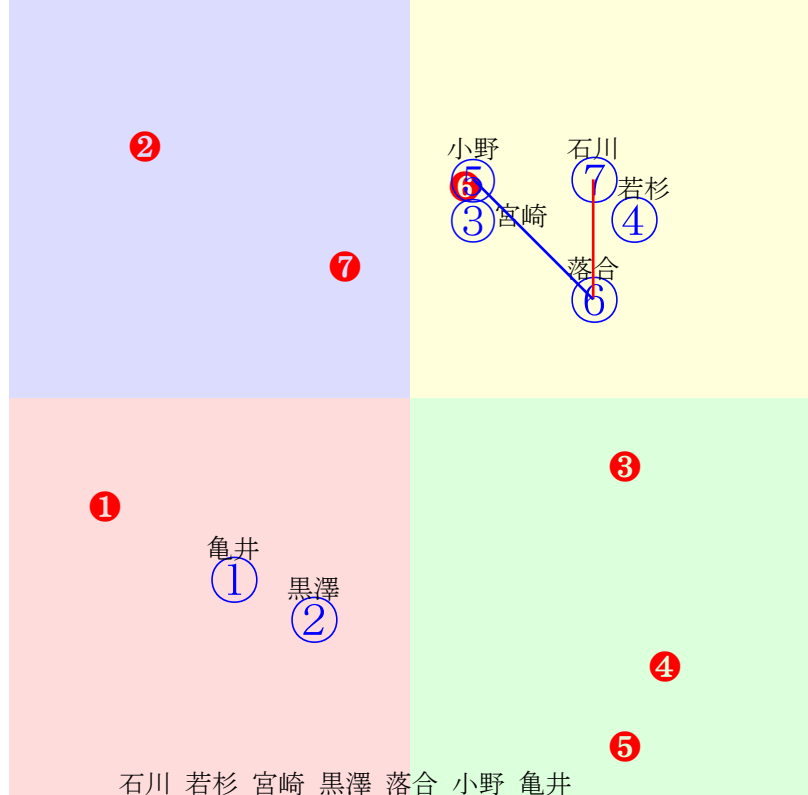

20240808門別11R1200m(ダート・右外)

多頭出:小国博行(門別)⑥⑦/アブエンテ①②

- ①84 ①06 亀井洋:山田和 単勝 ⑦ 280円
- ②102②07 黒澤愛:秋田 複勝 ⑦ 130円 ⑥ 140円
- ③111③05 宮崎光:村上 馬連 ⑥⑦ 300円
- ④113④04 若杉朝:森山雄 馬単 ⑦⑥ 650円
- ⑤96 ⑤03 小野楓:小野望 ワイド ⑥⑦ 170円 ⑤⑦ 330円 ⑤⑥ 290円
- ⑥101⑥02 落合玄:小国 3連複 ⑤⑥⑦ 520円
- ⑦117⑦01 石川俊:小国 3連単 ⑦⑥⑤ 2060円

- 人気:⑦⑥③⑤④②①
- 騎手:⑦⑥③⑤①②④
- 血統:④⑥⑤③⑦②①
- 前半:④⑥⑦③②⑤①
- 後半:③⑤⑦②④①⑥

石川 若杉 宮崎 黒澤 落合 小野 亀井
指数 ⑦ ④ ③ ② ⑥ ⑤ ①