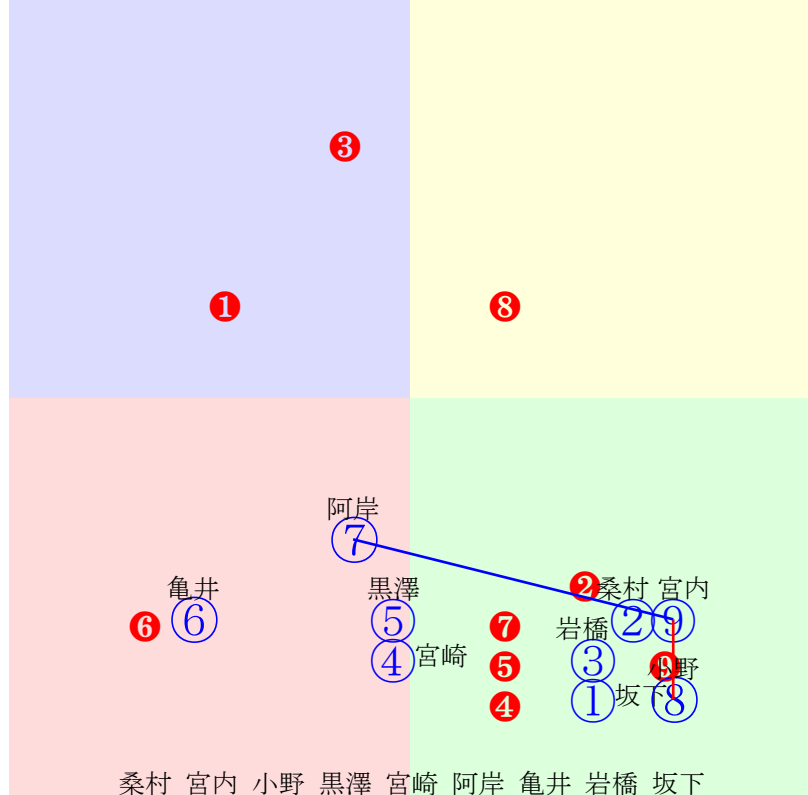

20240808門別10R1000m(ダート・右外)

桑村 宮内 小野 黒澤 宮崎 阿岸 亀井 岩橋 坂下
指数② ⑨ ⑧ ⑤ ④ ⑦ ⑥ ③ ①

- ①69 ①06 坂下秀:岡島
- ②103②04 桑村真:佐久間
- ③70 ③05 岩橋勇:佐々木
- ④84 ④08 宮崎光:沼澤
- ⑤89 ⑤07 黒澤愛:柳沢
- ⑥71 ⑥09 亀井洋:山田和
- ⑦82 ⑦03 阿岸潤:佐藤英
- ⑧94 ⑧01 小野楓:秋田
- ⑨99 ⑨02 宮内勇:山口竜
- 単勝 ⑧ 450円
- 複勝 ⑧ 160円 ⑨ 140円 ⑦ 260円
- 枠連 ⑧⑧ 530円
- 馬連 ⑧⑨ 470円
- 馬単 ⑧⑨ 1070円
- ワイド ⑧⑨ 310円 ⑦⑧ 570円 ⑦⑨ 600円
- 3連複 ⑦⑧⑨ 1630円
- 3連単 ⑧⑨⑦ 6850円