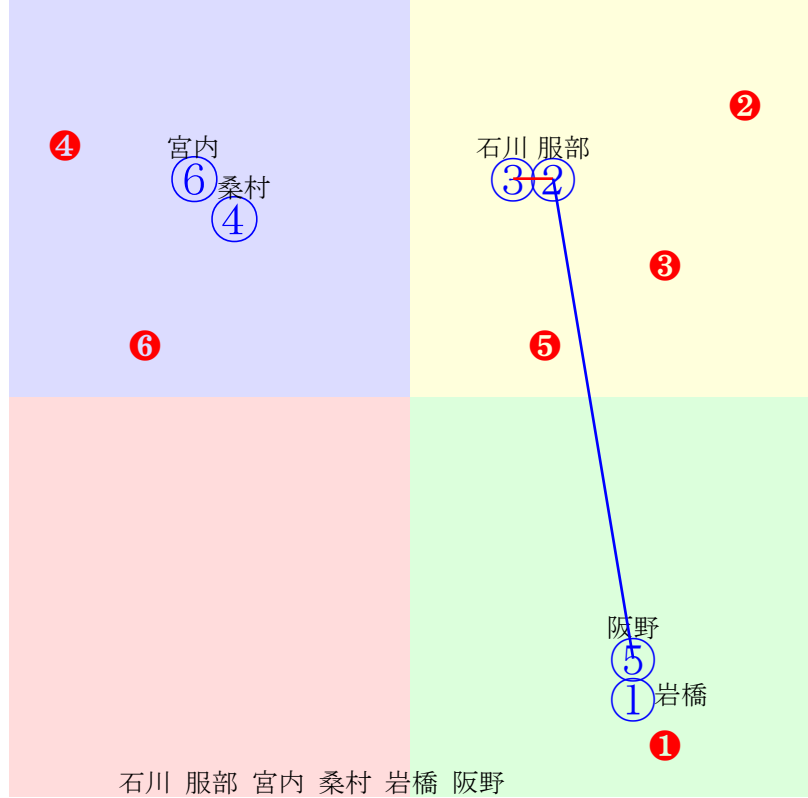

20240828門別12R1700m(ダート・右外)

石川 服部 宮内 桑村 岩橋 阪野
指数 ③ ② ⑥ ④ ① ⑤

- ①88 ①06 岩橋勇:柳沢
  - ②104 **②02 服部茂:田中淳**
  - ③108 **③01 石川俊:米川**
  - ④93 ④04 桑村真:桧森
  - ⑤87 **⑤03 阪野学:田中正**
  - ⑥95 ⑥05 宮内勇:小国
2. 単勝 ③ 110円
   複勝 ③ 100円 ② 100円
   馬連 ②③ 100円
   馬単 ③② 110円
   ワイド ②③ 100円 ③⑤ 180円 ②⑤ 190円
   3連複 ②③⑤ 190円
   3連単 ③②⑤ 330円

- 人気: ③②⑤④⑥①
- 騎手: ③④②①⑥⑤
- 血統: ⑥②⑤①③④
- 前半: ①⑤②⑥③④
- 後半: ③②④⑥⑤①