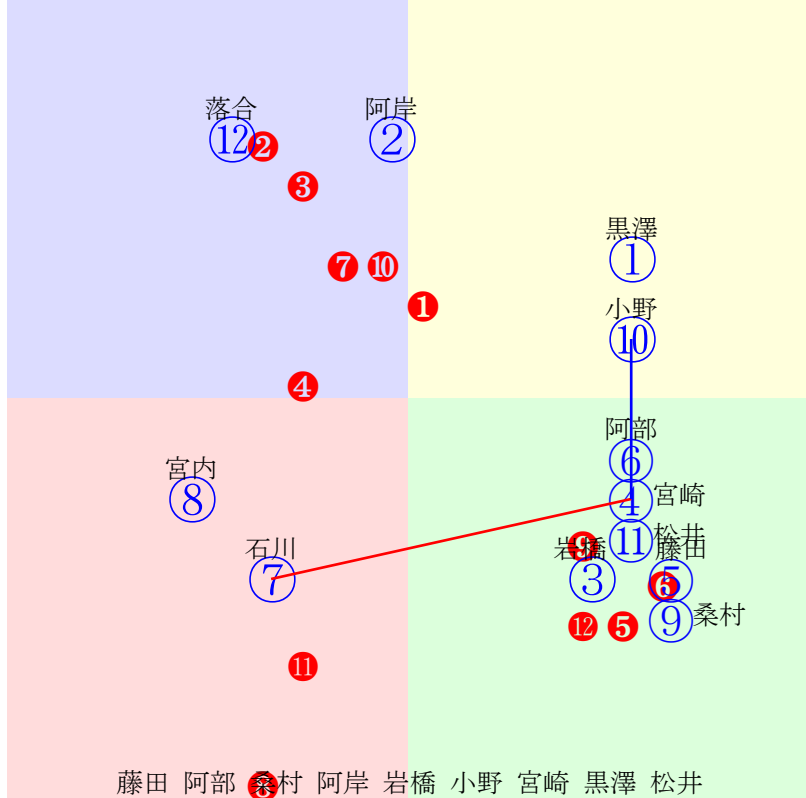

20240828門別9R1000m(ダート・右外)

指数 ⑤ ⑥ ⑨ ② ③ ⑩ ④ ① ⑪

多頭出:松森邦夫(門別)③⑤/

- ①107①12 黒澤愛:沼澤
- ②114②08 阿岸潤:黒川
- ③110③11 岩橋勇:松森
- ④108④02 宮崎光:松本
- ⑤120⑤07 藤田凌駕:松森
- ⑥118⑥05 阿部龍:柳沢
- ⑦97 ⑦01 石川倭:米川
- ⑧75 ⑧10 宮内勇:広森
- ⑨116⑨04 桑村真:角川
- ⑩110⑩03 小野楓:小野望
- ⑪107⑪09 松井伸:佐久間
- ⑫103⑫06 落合玄:小国

- 単勝 ⑦ 800円
- 複勝 ⑦ 340円 ④ 350円 ⑩ 280円
- 枠連 ④⑥ 6680円
- 馬連 ④⑦ 6210円
- 馬単 ⑦④ 10220円
- ワイド ④⑦ 1990円 ⑦⑩ 1370円 ④⑩ 1260円
- 3連複 ④⑦⑩ 13690円
- 3連単 ⑦④⑩ 117250円

- 人気:④⑦②⑩⑨⑥⑤③①⑫⑪⑧
- 騎手:⑦⑨⑫④③⑩⑥⑧②⑪①⑤
- 血統:⑨①⑥④⑩③⑫⑦⑪⑤⑧②
- 前半:⑤⑨⑥④③⑩⑪①②
- 後半:②⑫①⑥③⑤⑩⑨④