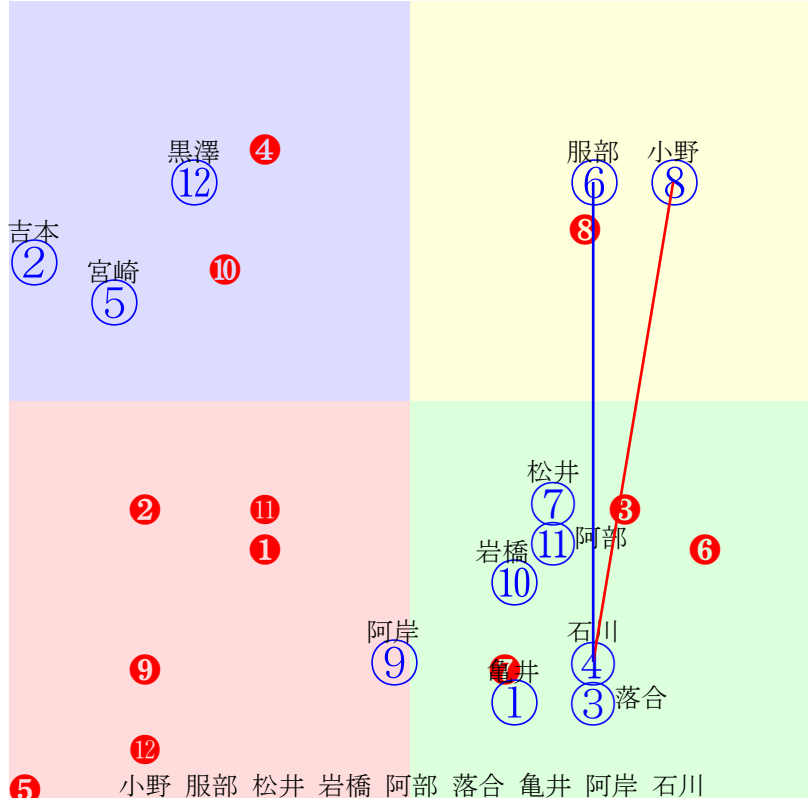

20240828門別1R1000m(ダート・右外)

- ①94 ①11 亀井洋:小国
- ②85 ②12 吉本隆:松森
- ③98 ③06 落合玄:川島洋
- ④86 ④02 石川倭:齊藤正
- ⑤81 ⑤10 宮崎光:沼澤
- ⑥116 ⑥03 服部茂:佐々木
- ⑦102⑦07 松井伸:佐久間
- ⑧118 ⑧01 小野楓:小野望
- ⑨88 ⑨09 阿岸潤:森山雄
- ⑩100⑩04 岩橋勇:柳沢
- ⑪99 ⑪05 阿部龍:櫻井拓
- ⑫86 ⑫08 黒澤愛:山田和

- 単勝 ⑧ 160円
- 複勝 ⑧ 100円 ④ 110円 ⑥ 100円
- 枠連 ④⑥ 430円
- 馬連 ④⑧ 390円
- 馬単 ⑧④ 660円
- ワイド ④⑧ 170円 ⑥⑧ 110円 ④⑥ 190円
- 3連複 ④⑥⑧ 180円
- 3連単 ⑧④⑥ 1000円

指数 ⑧ ⑥ ⑦ ⑩ ⑪ ③ ① ⑨ ④

人気: ⑧ ⑥ ④ ③ ⑦ ⑩ ② ⑪ ① ⑤ ⑨ ⑫
騎手: ④ ③ ⑥ ⑤ ⑩ ⑧ ⑪ ① ⑨ ⑦ ⑫ ②
血統: ⑨ ① ⑫ ⑪ ⑦ ② ⑥ ④ ③ ⑩ ⑤ ⑧
前半: ⑥ ⑧ ③ ⑦ ① ⑩ ⑪ ④ ⑨
後半: ⑧ ⑫ ⑥ ② ⑤ ⑦ ⑩ ⑪ ①