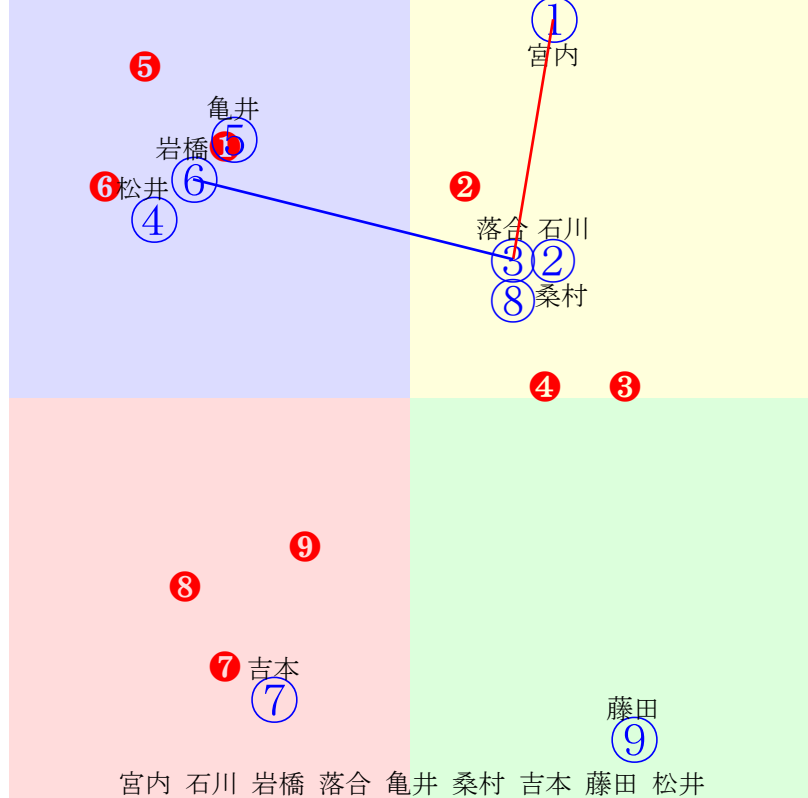

20240828門別8R1200m(ダート・右外)

指数 ① ② ⑥ ③ ⑤ ⑧ ⑦ ⑨ ④

- ①111①01 宮内勇:松本
- ②105②05 石川倭:千葉
- ③101③02 落合玄:小野望
- ④86 ④09 松井伸:柳沢
- ⑤101⑤07 亀井洋:櫻井拓
- ⑥104⑥03 岩橋勇:石本
- ⑦89 ⑦08 吉本隆:佐藤英
- ⑧100⑧04 桑村真:角川
- ⑨87 ⑨06 藤田凌駕:村上

- 単勝 ① 100円
- 複勝 ① 100円 ③ 190円 ⑥ 250円
- 枠連 ①③ 470円
- 馬連 ①③ 580円
- 馬単 ①③ 430円
- ワイド ①③ 300円 ①⑥ 410円 ③⑥ 1680円
- 3連複 ①③⑥ 1830円
- 3連単 ①③⑥ 3170円

- 人気:②⑤①⑧⑥③⑦④⑨
- 騎手:②⑧③⑥①⑤④⑦⑨
- 血統:⑤⑦①⑥③②⑧⑨④
- 前半:②⑨①⑧③⑥⑦⑤④
- 後半:⑤①⑥③④②⑦⑧⑨