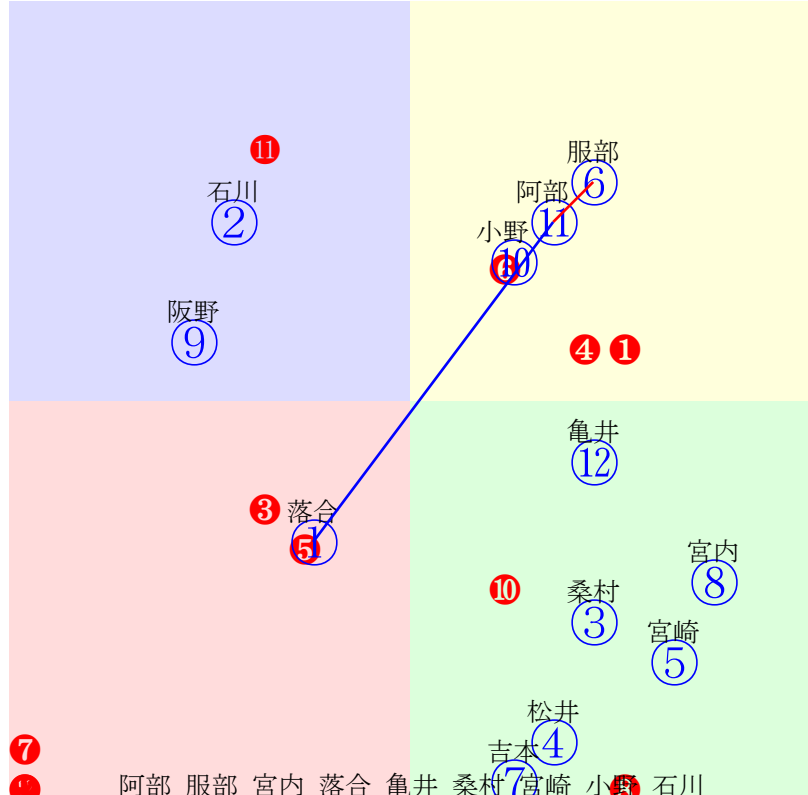

20240828門別2R1000m(ダート・右外)

指数 ⑪ ⑥ ⑧ ① ⑫ ③ ⑤ ⑩ ②

多頭出:齊藤正弘(門別)⑦⑧/

- ①107 ⑩03 落合玄:田中淳 単勝 ⑥ 300円
- ②95 ②06 石川倭:小国 複勝 ⑥ 120円 ⑪ 110円 ① 120円
- ③105③09 桑村真:角川 枠連 ⑤⑧ 410円
- ④72 ④08 松井伸:五十嵐 馬連 ⑥⑪ 390円
- ⑤105⑤11 宮崎光:松本 馬単 ⑥⑪ 800円
- ⑥110 ⑥01 服部茂:桧森 ワイド ⑥⑪ 200円 ①⑥ 160円 ①⑪ 260円
- ⑦65 ⑦12 吉本隆:齊藤正 3連複 ①⑥⑪ 420円
- ⑧108⑧06 宮内勇:齊藤正 3連単 ⑥⑪① 2360円
- ⑨87 ⑨04 阪野学:山田和
- ⑩105⑩10 小野楓:小野望
- ⑪116 ⑪02 阿部龍:柳沢
- ⑫106⑫05 亀井洋:佐々木

人気:⑥⑪①②③⑫⑧⑤⑨⑦④⑩
騎手:②③①⑥⑤⑩⑪⑧⑨⑫④⑦
血統:③⑩⑪⑥⑦⑨⑤⑧⑫②④①
前半:①⑤⑧③⑫⑥⑩⑪⑦
後半:⑪②⑥⑩⑨⑫⑧③⑤