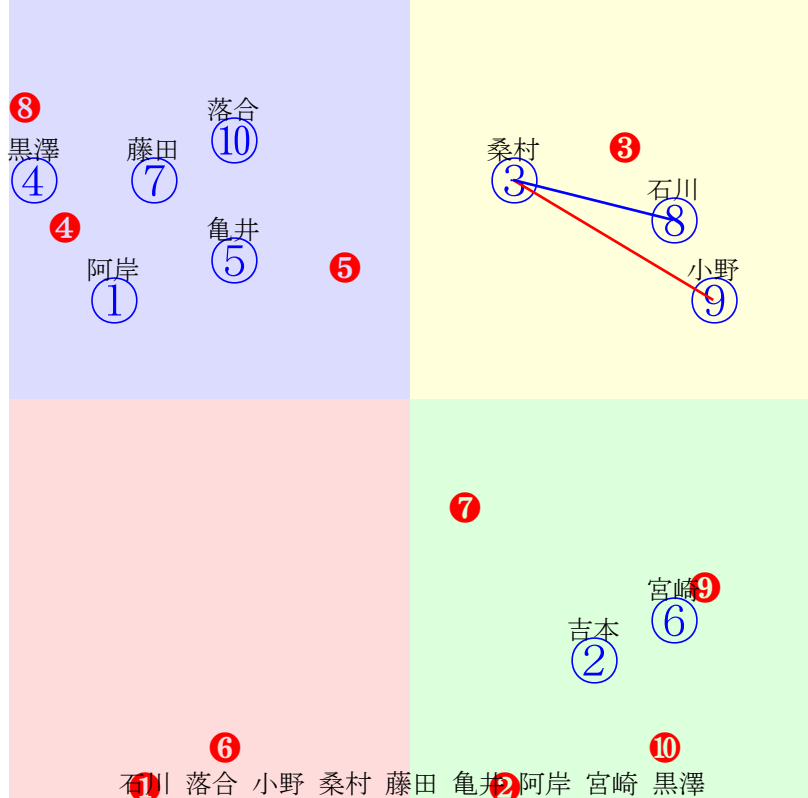

20240828門別11R1200m(ダート・右外)

指数 ⑧ ⑩ ⑨ ③ ⑦ ⑤ ① ⑥ ④

多頭出:松森邦夫(門別)②⑩/

- ①101①08 阿岸潤:森山雄
- ②90 ②07 吉本隆:松森
- ③111③02 桑村真:山口竜
- ④95 ④取消 黒澤愛:村上
- ⑤109⑤05 亀井洋:佐々国
- ⑥99 ⑥09 宮崎光:松本
- ⑦111⑦06 藤田凌駕:柳沢
- ⑧119⑧03 石川倭:小国
- ⑨114⑨01 小野楓:小野望
- ⑩119⑩04 落合玄:松森

- 単勝 ⑨ 670円
- 複勝 ⑨ 120円 ③ 100円 ⑧ 100円
- 枠連 ③⑧ 330円
- 馬連 ③⑨ 510円
- 馬単 ⑨③ 1590円
- ワイド ③⑨ 180円 ⑧⑨ 200円 ③⑧ 130円
- 3連複 ③⑧⑨ 250円
- 3連単 ⑨③⑧ 3020円

- 人気:③⑨⑧⑩⑥⑤⑦④②①
- 騎手:⑧③⑩⑥⑨⑤①④②⑦
- 血統:④①③⑤⑧⑩⑥⑦②⑨
- 前半:⑥⑧②⑨⑩⑦⑤①③
- 後半:③④⑩⑤⑦⑨⑧①⑥