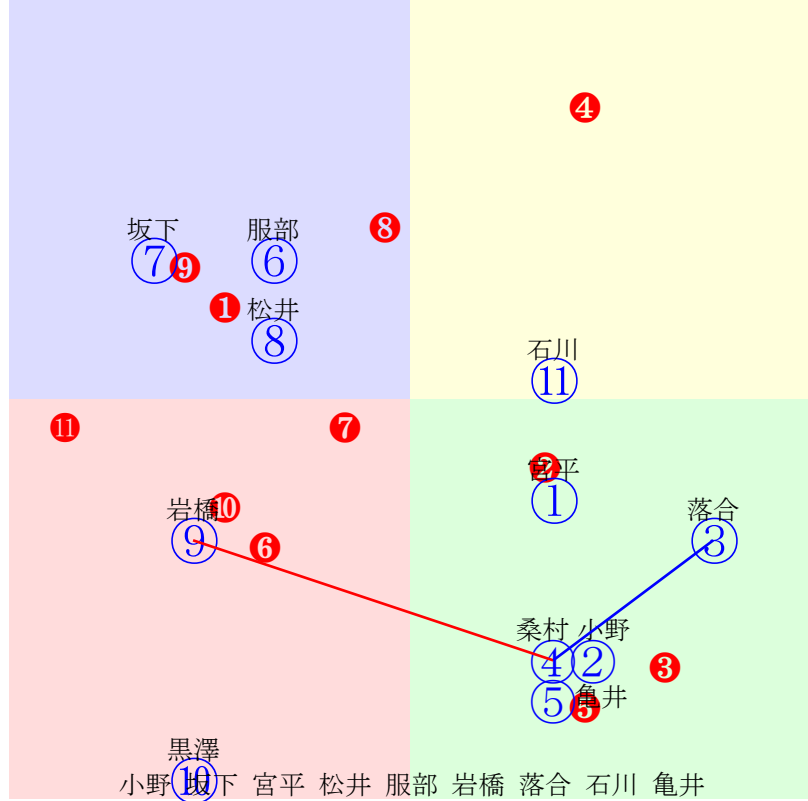

20240828門別3R1600m(ダート・右内)

指数 ② ⑦ ① ⑧ ⑥ ⑨ ③ ⑪ ⑤

多頭出:岡島玉一(門別)①⑦佐々木国明(門別)④⑥/

- ①88 ①10 宮平鷹:岡島 単勝 ⑨ 280円
- ②98 ②取消 小野楓:森山雄 複勝 ⑨ 140円 ④ 140円 ③ 160円
- ③82 ③03 落合玄:川島洋 枠連 ④⑦ 710円
- ④76 ④02 桑村真:佐々木国 馬連 ④⑨ 800円
- ⑤77 ⑤08 亀井洋:山田和 馬単 ⑨④ 1100円
- ⑥84 ⑥07 服部茂:佐々木国 ワイド ④⑨ 320円 ③⑨ 530円 ③④ 360円
- ⑦92 ⑦04 坂下秀:岡島 3連複 ③④⑨ 1380円
- ⑧88 ⑧06 松井伸:米川 3連単 ⑨④③ 5030円
- ⑨84 ⑨01 岩橋勇:田中淳
- ⑩59 ⑩09 黒澤愛:齊藤正
- ⑪82 ⑪05 石川倭:小国

人気:④⑪③⑨⑧⑩①⑥⑦⑤②
騎手:⑪④③⑥⑨②⑤⑧⑩①⑦
血統:②⑩⑧⑪④⑥①⑨⑤③⑦
前半:②⑧①⑤⑨⑥⑦③④
後半:⑦⑪⑥③⑨②④①⑧