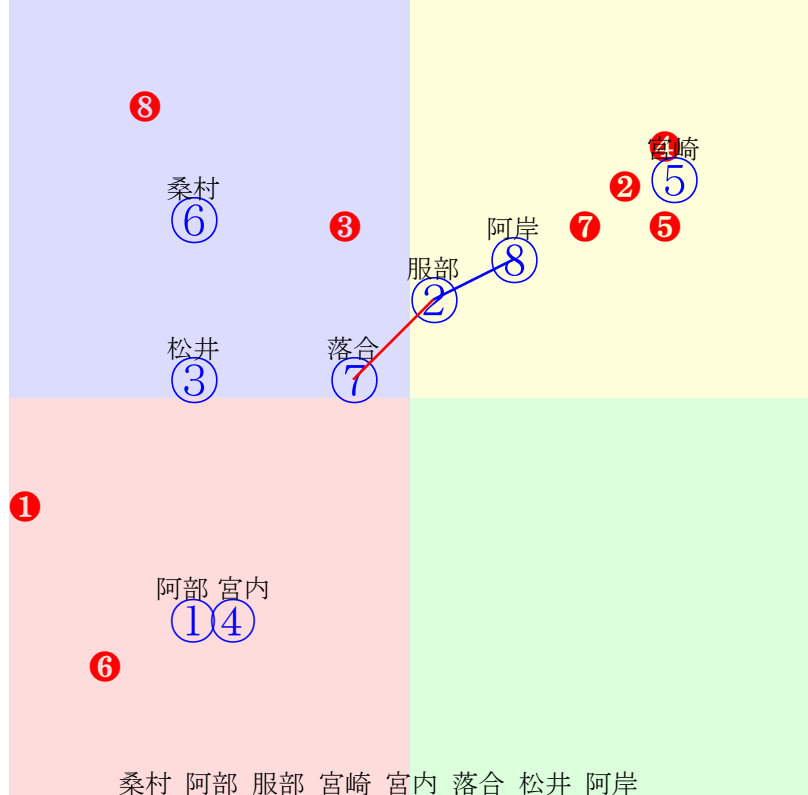

20240828門別6R1700m(ダート・右外)

桑村 阿部 服部 宮崎 宮内 落合 松井 阿岸
指数⑥ ① ② ⑤ ④ ⑦ ③ ⑧

多頭出:角川秀樹(門別)①⑥田中淳司(門別)②⑦櫻井拓章(門別)③⑧/

- ①116①07 阿部龍:角川 単勝 ⑦ 580円
- ②107②02 服部茂:田中淳 複勝 ⑦ 150円 ② 150円 ⑧ 200円
- ③102③06 松井伸:櫻井拓 馬連 ②⑦ 1090円
- ④106④08 宮内勇:山口竜 馬単 ⑦② 2050円
- ⑤107⑤04 宮崎光:村上 ワイド ②⑦ 320円 ⑦⑧ 490円 ②⑧ 290円
- ⑥118⑥05 桑村真:角川 3連複 ②⑦⑧ 1450円
- ⑦103⑦01 落合玄:田中淳 3連単 ⑦②⑧ 8110円
- ⑧96 ⑧03 阿岸潤:櫻井拓

- 人気:⑤⑧②⑥⑦③①④
- 騎手:⑥⑦②⑤①④⑧③
- 血統:④⑤⑥①⑧②⑦③
- 前半:②④⑤①⑥⑦⑧③
- 後半:⑥①③⑤②④⑧⑦