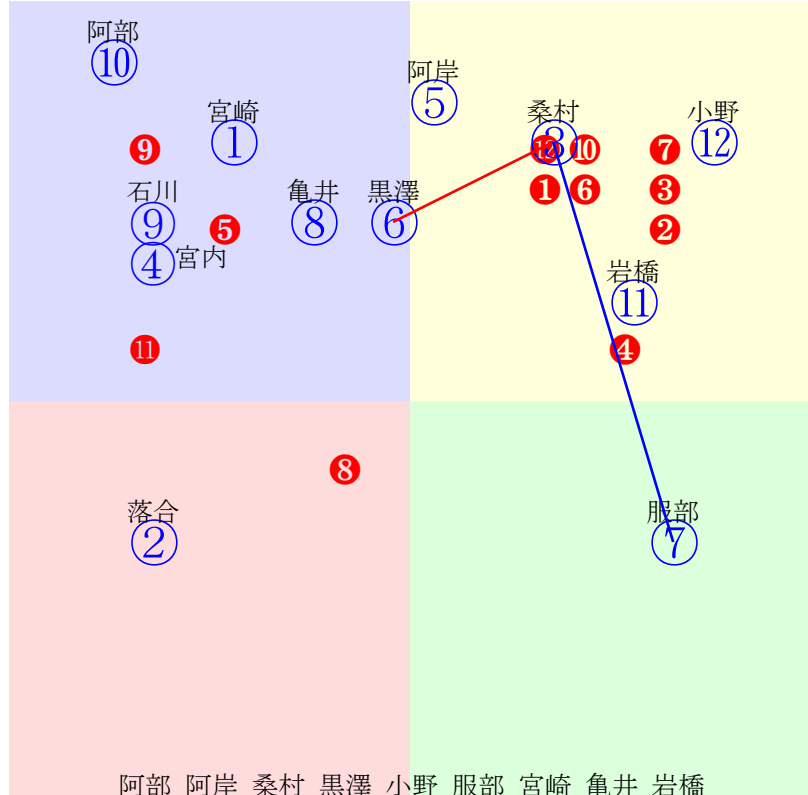

20240828門別5R1200m(ダート・右外)

阿部 阿岸 桑村 黒澤 小野 服部 宮崎 亀井 岩橋

指数 ⑩ ⑤ ③ ⑥ ⑫ ⑦ ① ⑧ ⑪

多頭出:田中淳司(門別)②⑩角川秀樹(門別)③⑩⑫川島洋人(門別)④⑦/平井克彦②⑩

- ①95 ①10 宮崎光:松本
- ②81 ②06 落合玄:田中淳
- ③112 **③02 桑村真:角川**
- ④85 ④09 宮内勇:川島洋
- ⑤120⑤05 阿岸潤:小国
- ⑥111 **⑥01 黒澤愛:石本**
- ⑦98 **⑦03 服部茂:川島洋**
- ⑧93 ⑧04 亀井洋:柳沢
- ⑨86 ⑨07 石川俊:米川
- ⑩125⑩12 阿部龍:角川
- ⑪88 ⑪08 岩橋勇:田中淳
- ⑫101⑫11 小野楓:角川

- 単勝 ⑥ 1300円
- 複勝 ⑥ 370円 ③ 400円 ⑦ 210円
- 枠連 ③⑤ 4030円
- 馬連 ③⑥ 6300円
- 馬単 ⑥③ 15830円
- ワイド ③⑥ 2570円 ⑥⑦ 640円 ③⑦ 720円
- 3連複 ③⑥⑦ 7400円
- 3連単 ⑥③⑦ 71540円

- 人気:⑦③①⑫⑪⑤⑥⑨②④⑩⑧
- 騎手:⑨③②⑦①⑪⑫⑩④⑧⑤⑥
- 血統:⑩⑫①④⑧③⑦⑨②⑤⑥⑪
- 前半:⑤⑩③⑥⑦⑫⑪⑧①
- 後半:⑩⑤③⑨⑥①⑧④⑫