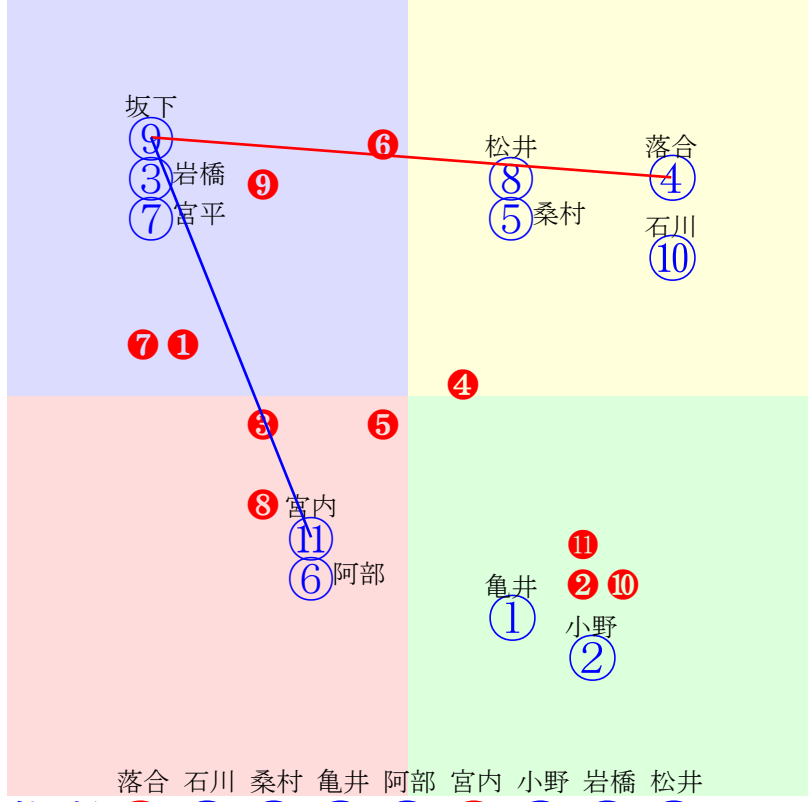

20240828門別10R1800m(ダート・右外)

指数 ④ ⑩ ⑤ ① ⑥ ⑪ ② ③ ⑧

多頭出:岡島玉一(門別)⑦⑨/松山増男⑦⑨

- ①101①09 亀井洋:佐々国 単勝 ④ 180円
- ②93 ②10 小野楓:小野望 複勝 ④ 130円 ⑨ 240円 ⑩ 930円
- ③91 ③04 岩橋勇:田中淳 枠連 ④⑦ 620円
- ④114 ④01 落合玄:田中正 馬連 ④⑨ 690円
- ⑤102⑤07 桑村真:柳沢 馬単 ④⑨ 940円
- ⑥98 ⑥08 阿部龍:村上 ワイド ④⑨ 340円 ④⑩ 1320円 ⑨⑩ 3750円
- ⑦89 ⑦05 宮平鷹:岡島 3連複 ④⑨⑩ 6230円
- ⑧91 ⑧11 松井伸:松森 3連単 ④⑨⑩ 16300円
- ⑨90 ⑨02 坂下秀:岡島
- ⑩105⑩06 石川倭:米川
- ⑪98 ⑪03 宮内勇:齊藤正

- 人気:④⑩②③⑧⑥⑤⑨⑦⑪①
- 騎手:⑩⑤④③②⑥⑪①⑧⑦⑨
- 血統:⑪⑨⑧②③④⑩⑦⑥⑤①
- 前半:④⑤⑩①②⑥⑪⑦⑨
- 後半:③⑧⑥⑪①⑨④⑩②