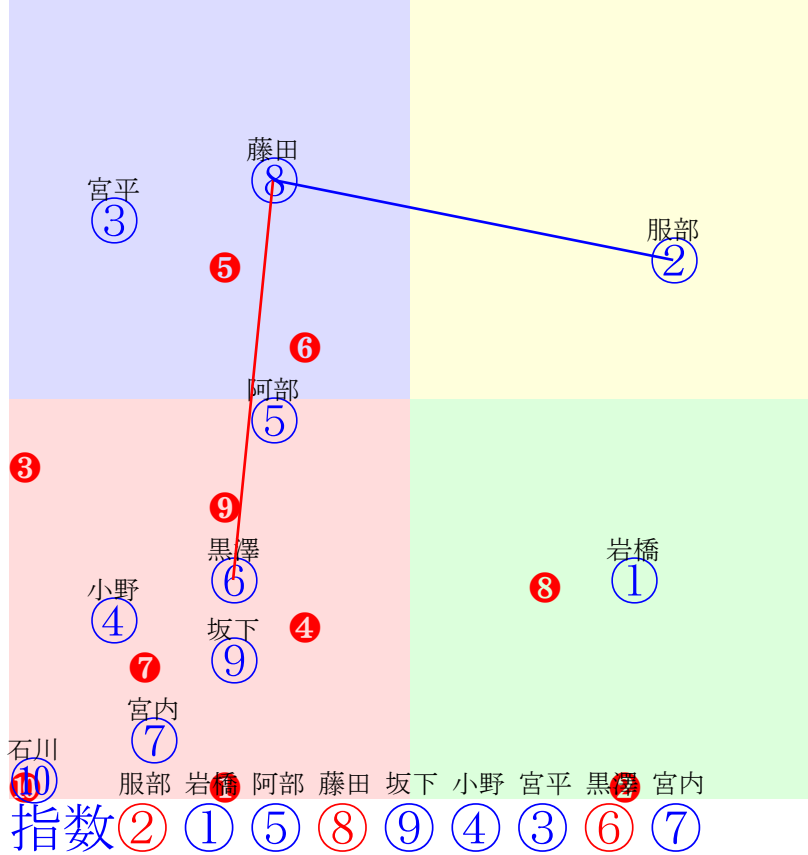

20240828門別7R1200m(ダート・右外)

- ①90 ①09 岩橋勇:櫻井拓 単勝 ⑥ 3380円
  - ②98 ②03 服部茂:齊藤正 複勝 ⑥ 460円 ⑧ 190円 ② 120円
  - ③79 ③08 宮平鷹:岡島 枠連 ⑥⑦ 4460円
  - ④81 ④05 小野楓:五十嵐 馬連 ⑥⑧ 6940円
  - ⑤88 ⑤06 阿部龍:黒川 馬単 ⑥⑧ 12400円
  - ⑥75 ⑥01 黒澤愛:村上 ワイド ⑥⑧ 1250円 ②⑥ 740円 ②⑧ 250円
  - ⑦63 ⑦10 宮内勇:川島洋 3連複 ②⑥⑧ 2710円
  - ⑧87 ⑧02 藤田凌駕:小野望 連単 ⑥⑧② 43110円
  - ⑨82 ⑨07 坂下秀:秋田
  - ⑩40 ⑩04 石川倭:米川
2. 人気:②⑩⑧①⑤③⑥⑦④⑨
   騎手:⑩②①④⑤⑦⑥⑧③⑨
   血統:⑧⑥⑩①④⑨③⑤⑦②
   前半:②①⑤⑦⑧⑨⑥④③
   後半:②⑤⑧①③④⑨⑥⑦