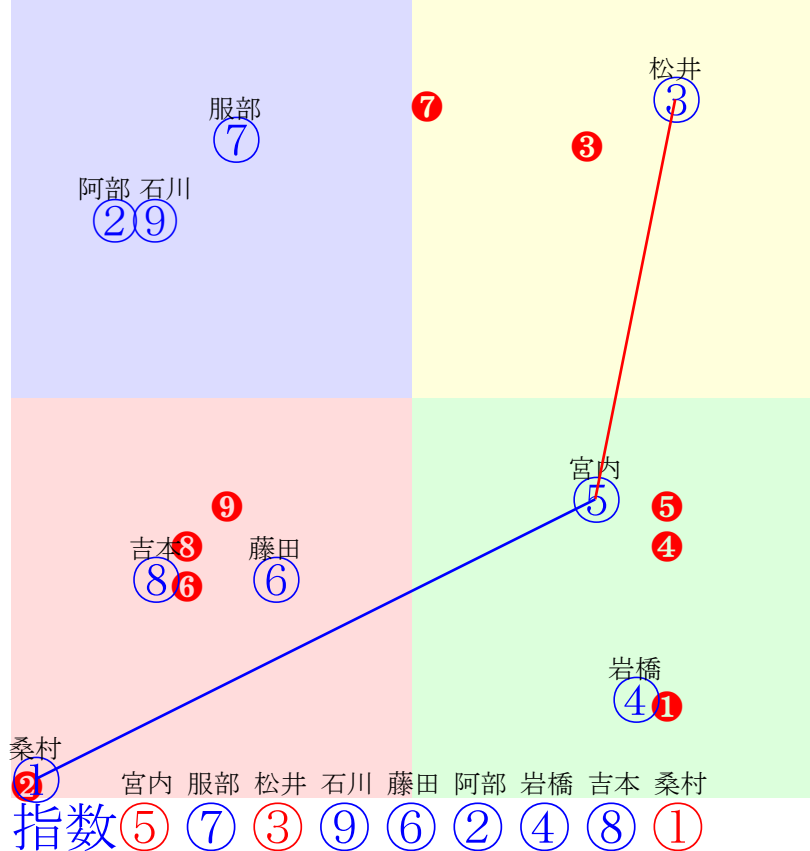

20240903門別7R1200m(ダート・右外)

多頭出:佐藤英明(門別)⑥⑦/

- ①0 ①03 桑村真:五十嵐 単勝 ③ 160円
- ②93 ②取消 阿部龍:角川 複勝 ③ 100円 ⑤ 160円 ① 110円
- ③99 ③01 松井伸:櫻井拓 枠連 ③⑤ 450円
- ④89 ④04 岩橋勇:田中淳 馬連 ③⑤ 560円
- ⑤106 ⑤02 宮内勇:川島洋 馬単 ③⑤ 470円
- ⑥96 ⑥07 藤田凌駕:佐藤英 ワイド ③⑤ 260円 ①③ 200円 ①⑤ 350円
- ⑦100⑦06 服部茂:佐藤英 3連複 ①③⑤ 490円
- ⑧88 ⑧08 吉本隆:松森 3連単 ③⑤① 1920円
- ⑨99 ⑨05 石川俊:米川

- 人気:③⑤⑨④①⑦⑧⑥②
- 騎手:⑨①⑦④②⑤③⑧⑥
- 血統:②⑦③⑨⑤⑥④⑧①
- 前半:⑤④⑨⑥③②⑧⑦①
- 後半:⑦③②⑤⑨⑧⑥④①