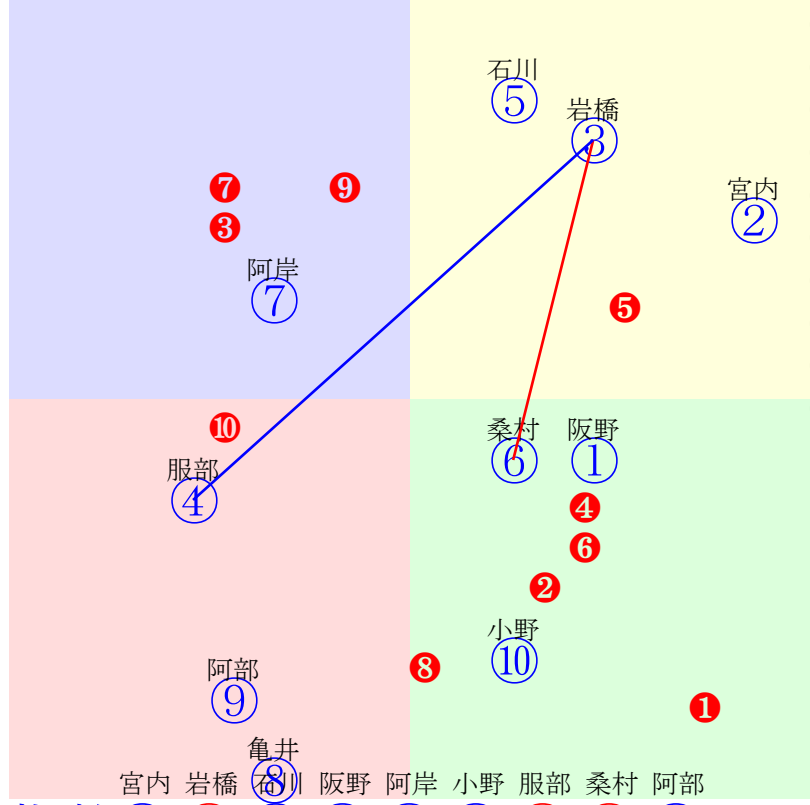

20240903門別9R1000m(ダート・右外)

多頭出:/さくらコーポレーション③⑧

- ①118①09 阪野学:齊藤正
- ②132②07 宮内勇:川島洋
- ③126③02 岩橋勇:桧森
- ④106④03 服部茂:櫻井拓
- ⑤125⑤06 石川倭:米川
- ⑥106⑥01 桑村真:村上
- ⑦117⑦04 阿岸潤:小国
- ⑧99 ⑧10 亀井洋:山田和
- ⑨103⑨05 阿部龍:石本
- ⑩111⑩08 小野楓:小野望

- 単勝 ⑥ 500円
- 複勝 ⑥ 230円 ③ 220円 ④ 370円
- 枠連 ③⑥ 1660円
- 馬連 ③⑥ 1490円
- 馬単 ⑥③ 2850円
- ワイド ③⑥ 490円 ④⑥ 1260円 ③④ 1120円
- 3連複 ③④⑥ 8180円
- 3連単 ⑥③④ 25790円

- 人気:⑤②⑥③④①⑨⑦⑧⑩
- 騎手:⑤⑥④③⑩⑨②①⑧⑦
- 血統:③⑤⑦⑧⑨④⑩②①⑥
- 前半:②⑤③⑥①⑦⑧⑩⑨
- 後半:③②⑤⑦①④⑩⑨⑥

指数 ② ③ ⑤ ① ⑦ ⑩ ④ ⑥ ⑨