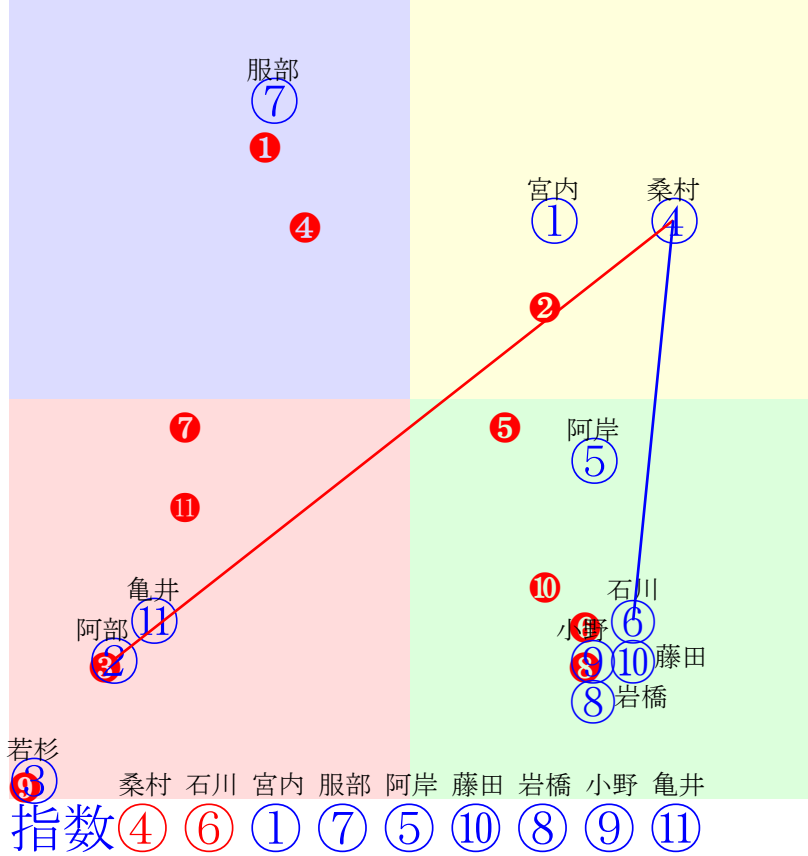

20240903門別3R1000m(ダート・右外)

- ①110①05 宮内勇:松本
- ②70 ②01 阿部龍:齊藤正
- ③37 ③11 若杉朝:森山雄
- ④119 ④02 桑村真:角川
- ⑤102⑤07 阿岸潤:佐々国
- ⑥111 ⑥03 石川倭:米川
- ⑦107⑦04 服部茂:石本
- ⑧99 ⑧08 岩橋勇:桧森
- ⑨96 ⑨09 小野楓:川島雅
- ⑩100⑩06 藤田凌駕:小野望
- ⑪83 ⑪10 亀井洋:小国

- 単勝 ② 1400円
- 複勝 ② 160円 ④ 100円 ⑥ 220円
- 枠連 ②④ 430円
- 馬連 ②④ 430円
- 馬単 ②④ 2530円
- ワイド ②④ 360円 ②⑥ 1430円 ④⑥ 310円
- 3連複 ②④⑥ 1300円
- 3連単 ②④⑥ 13770円

- 人気:④⑦⑥①②⑨⑧⑤③⑩⑪
- 騎手:⑥④⑦⑧⑨②①⑪⑤⑩③
- 血統:①③⑩⑥②④⑤⑧⑨⑦⑪
- 前半:⑥⑧⑨④⑤⑩①⑦⑪
- 後半:⑦④①⑥⑪⑤⑩②⑧