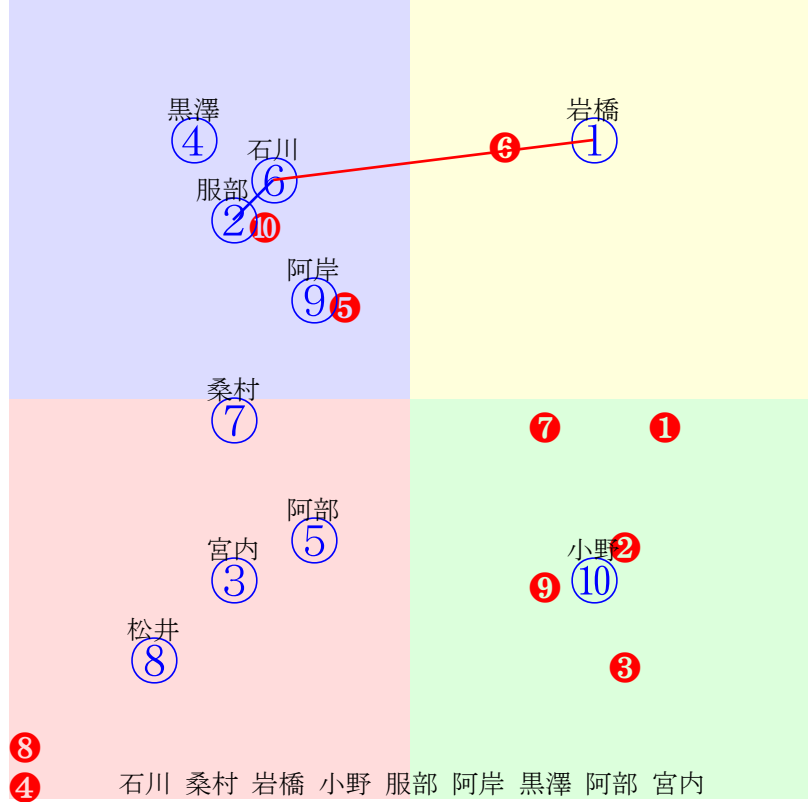

20240903門別5R1100m(ダート・右外)

指数 ⑥ ⑦ ① ⑩ ② ⑨ ④ ⑤ ③

- ①105 **①01 岩橋勇:川島洋** 単勝 ① 160円
- ②102 **②03 服部茂:田中淳** 複勝 ① 100円 ⑥ 120円 ② 160円
- ③85 ③04 宮内勇:齊藤正 枠連 ①⑥ 140円
- ④95 ④08 黒澤愛:村上 馬連 ①⑥ 180円
- ⑤95 ⑤07 阿部龍:柳沢 馬単 ①⑥ 320円
- ⑥122 **⑥02 石川倭:小国** ワイド ①⑥ 130円 ①② 270円 ②⑥ 360円
- ⑦110⑦05 桑村真:角川 3連複 ①②⑥ 450円
- ⑧74 ⑧10 松井伸:佐久間 3連単 ①⑥② 1230円
- ⑨101⑨09 阿岸潤:佐々国
- ⑩103⑩06 小野楓:小野望

人気:①⑥⑦④③⑤⑩②⑧⑨
騎手:⑥⑦②①⑩⑤③⑨⑧④
血統:②③⑤⑩⑥④⑧⑦⑨①
前半:⑦⑥⑩①⑧②⑤③⑨
後半:⑥⑨④②①⑦⑩⑤③