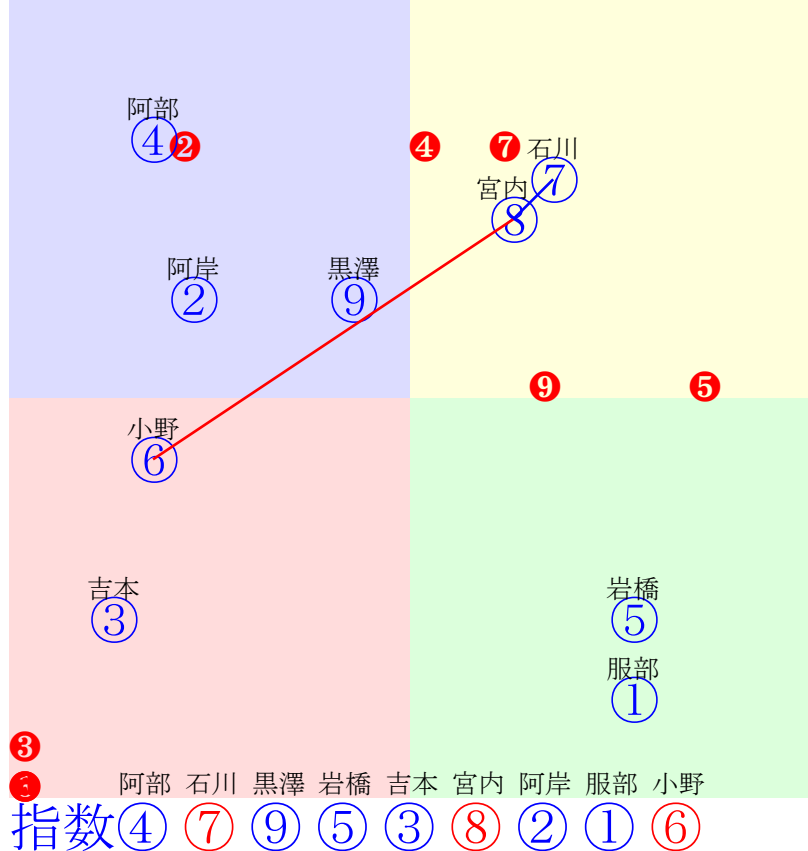

20240903門別4R1100m(ダート・右外)

- ①83 ①06 服部茂:田中淳
- ②97 ②08 阿岸潤:佐々国
- ③101③09 吉本隆:齊藤正
- ④123④05 阿部龍:角川
- ⑤107⑤04 岩橋勇:川島洋
- ⑥79 ⑥01 小野楓:五十嵐
- ⑦116 ⑦03 石川倭:米川
- ⑧98 ⑧02 宮内勇:小国
- ⑨115⑨07 黒澤愛:村上

- 単勝 ⑥ 170円
- 複勝 ⑥ 100円 ⑧ 390円 ⑦ 110円
- 枠連 ⑥⑧ 890円
- 馬連 ⑥⑧ 3520円
- 馬単 ⑥⑧ 4560円
- ワイド ⑥⑧ 680円 ⑥⑦ 170円 ⑦⑧ 930円
- 3連複 ⑥⑦⑧ 1280円
- 3連単 ⑥⑧⑦ 7660円

- 人気:⑥④⑦①⑧⑨②⑤③
- 騎手:⑦①⑤⑥④⑧②⑨③
- 血統:⑥⑧⑨⑦⑤③①④②
- 前半:①⑤⑦⑨③④⑧②⑥
- 後半:④⑦⑨⑥②⑤⑧③①