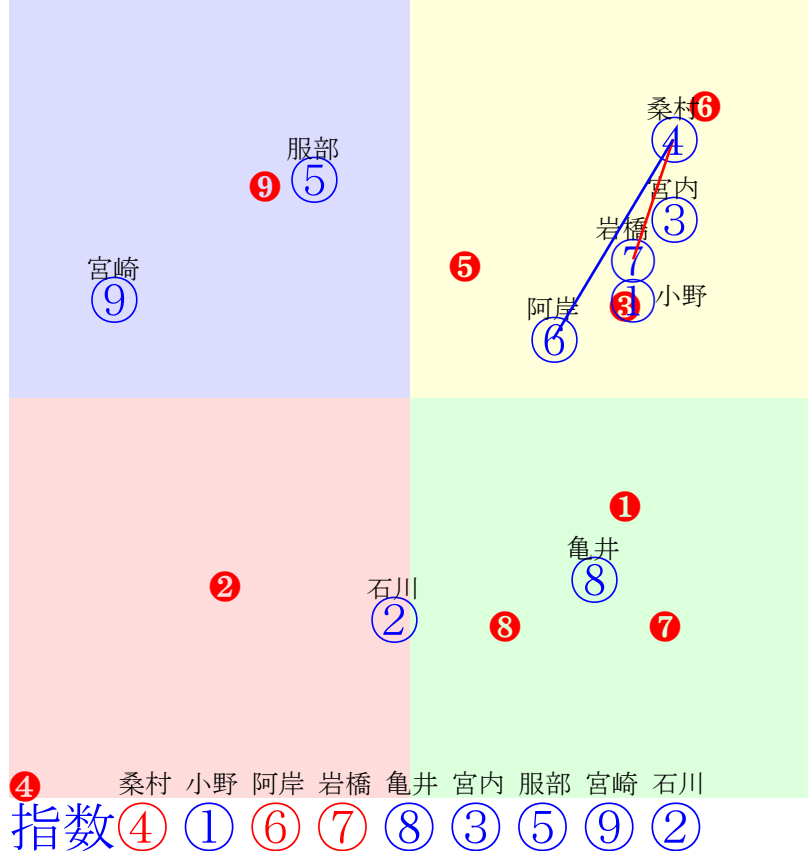

20240903門別8R1200m(ダート・右外)

多頭出: 田中淳司(門別)⑤⑦/

- ①118①04 小野楓:小野望
- ②87 ②09 石川倭:米川
- ③98 ③07 宮内勇:川島洋
- ④122 ④02 桑村真:五十嵐
- ⑤98 ⑤08 服部茂:田中淳
- ⑥110 ⑥03 阿岸潤:櫻井拓
- ⑦104 ⑦01 岩橋勇:田中淳
- ⑧104⑧06 亀井洋:小国
- ⑨98 ⑨05 宮崎光:山田和

- 単勝 ⑦ 760円
- 複勝 ⑦ 160円 ④ 100円 ⑥ 210円
- 枠連 ④⑦ 610円
- 馬連 ④⑦ 470円
- ワイド ④⑦ 280円 ⑥⑦ 650円 ④⑥ 270円
- 3連複 ④⑥⑦ 770円
- 3連単 ⑦④⑥ 5860円

- 人気: ④⑦⑥②①③⑤⑨⑧
- 騎手: ②④⑤⑨⑦①③⑧⑥
- 血統: ②⑦③⑤①⑨④⑥⑧
- 前半: ①④⑧⑥②⑦③⑨⑤
- 後半: ④⑤⑨①③⑥⑦⑧②