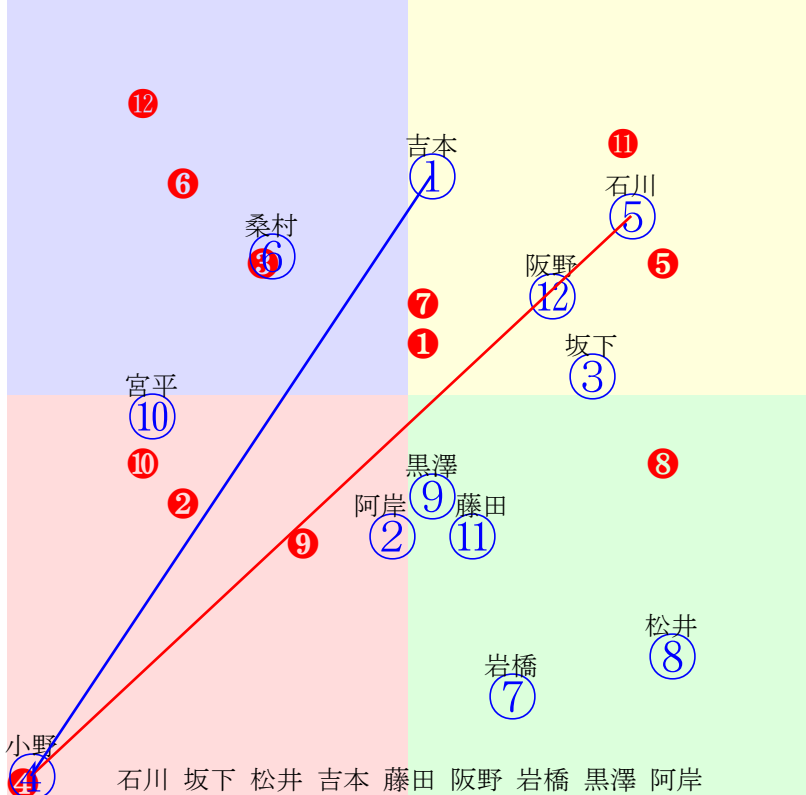

20240903門別2R1000m(ダート・右外)

指数 ⑤ ③ ⑧ ① ⑪ ⑫ ⑦ ⑨ ②

多頭出:佐藤英明(門別)⑩⑫/

- ①104 **①03 吉本隆:桧森**
- ②87 ②09 阿岸潤:黒川
- ③108③05 坂下秀:秋田
- ④40 **④02 小野楓:小野望**
- ⑤113 **⑤01 石川倭:小国**
- ⑥73 ⑥10 桑村真:佐久間
- ⑦89 ⑦08 岩橋勇:佐々国
- ⑧108⑧04 松井伸:沼澤
- ⑨88 ⑨11 黒澤愛:森山雄
- ⑩81 ⑩12 宮平鷹:佐藤英
- ⑪100⑪07 藤田凌駕:川島雅
- ⑫98 ⑫06 阪野学:佐藤英

- 単勝 ⑤ 120円
- 複勝 ⑤ 100円 ④ 120円 ① 110円
- 枠連 ④⑤ 520円
- 馬連 ④⑤ 390円
- 馬単 ⑤④ 550円
- ワイド ④⑤ 200円 ①⑤ 180円 ①④ 320円
- 3連複 ①④⑤ 420円
- 3連単 ⑤④① 1440円

- 人気:⑤⑥⑧①③④⑪⑦⑩⑫②⑨
- 騎手:⑤⑥⑦④⑫②⑧⑨①⑪③⑩
- 血統:⑩①③⑪⑫⑨⑤②④⑦⑧⑥
- 前半:⑧⑤③⑪⑨⑫⑦①②
- 後半:①⑤③⑩⑪⑫⑧⑥②