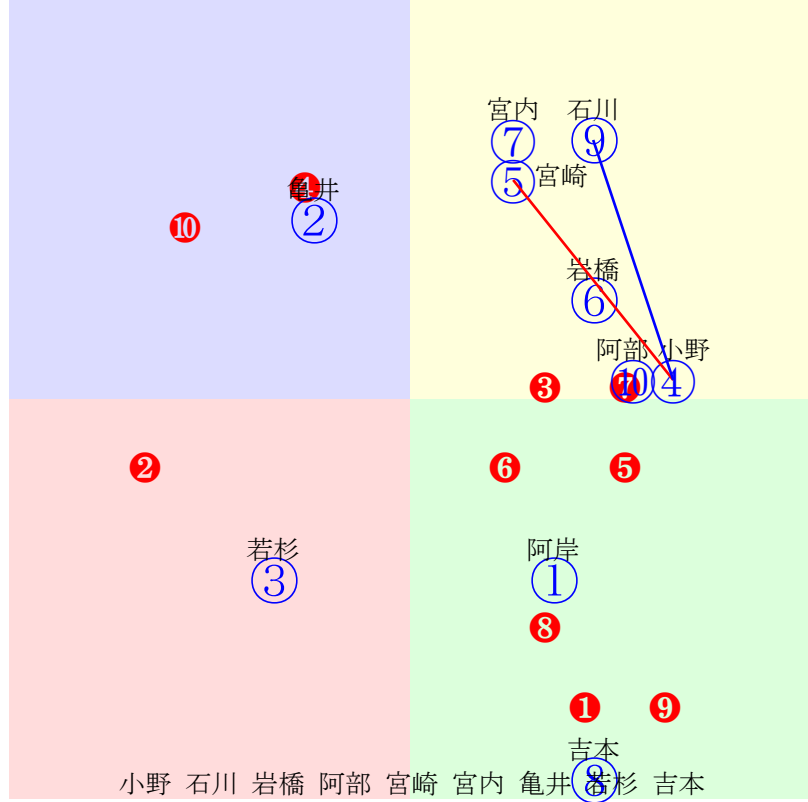

20240903門別11R1000m(ダート・右外)

多頭出:森山雄大(門別)①⑦/

- ①104①05 阿岸潤:森山雄
- ②116②08 亀井洋:広森
- ③114③06 若杉朝:櫻井拓
- ④128④02 小野楓:齊藤正
- ⑤118⑤01 宮崎光:松本
- ⑥123⑥04 岩橋勇:田中正
- ⑦118⑦09 宮内勇:森山雄
- ⑧107⑧10 吉本隆:松森
- ⑨127⑨03 石川俊:米川
- ⑩122⑩07 阿部龍:角川

- 単勝 ⑤ 500円
- 複勝 ⑤ 120円 ④ 140円 ⑨ 100円
- 枠連 ④⑤ 1600円
- 馬連 ④⑤ 1560円
- 馬単 ⑤④ 3130円
- ワイド ④⑤ 370円 ⑤⑨ 200円 ④⑨ 190円
- 3連複 ④⑤⑨ 540円
- 3連単 ⑤④⑨ 7070円

- 人気:④⑨⑤⑥⑦⑩②①③⑧
- 騎手:⑨⑤⑥④⑩⑦②①⑧③
- 血統:⑨⑦⑧⑩⑤④⑥③①②
- 前半:④⑤⑦⑥⑩⑨①⑧③
- 後半:⑨②⑥⑩④③⑤⑦⑧

指数 ④ ⑨ ⑥ ⑩ ⑤ ⑦ ② ③ ⑧