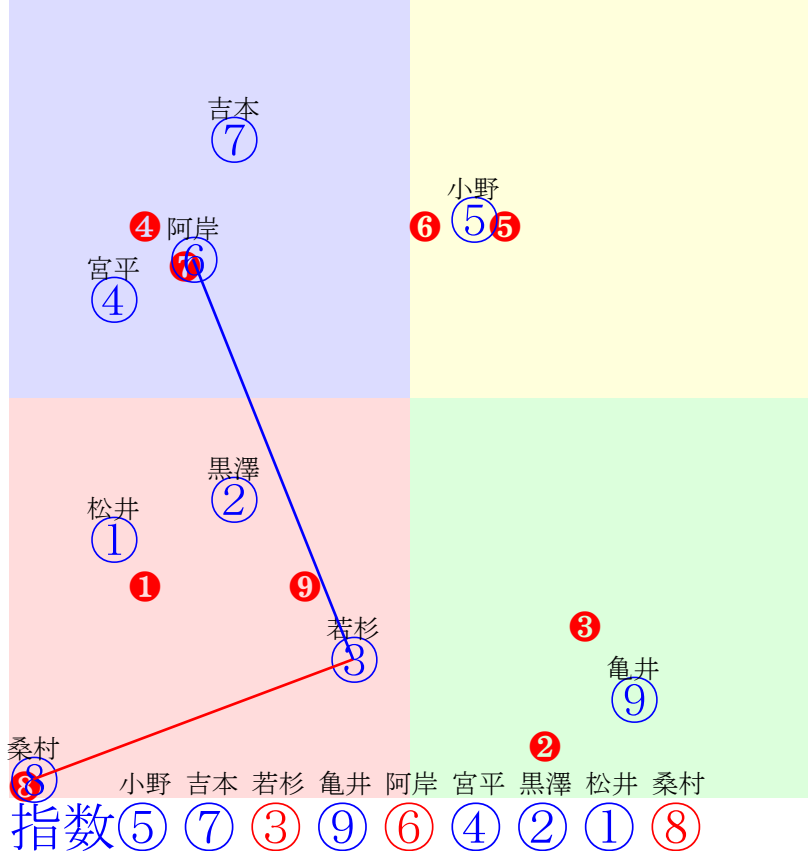

20240903門別6R1000m(ダート・右外)

多頭出:佐藤英明(門別)⑤⑥/

- ①76 ①06 松井伸:沼澤
- ②82 ②中止 黒澤愛:松森
- ③95 **③02 若杉朝:森山雄**
- ④86 ④08 宮平鷹:佐久間
- ⑤107⑤04 小野楓:佐藤英
- ⑥89 **⑥03 阿岸潤:佐藤英**
- ⑦102⑦05 吉本隆:岡島
- ⑧40 **⑧01 桑村真:角川**
- ⑨93 ⑨07 亀井洋:柳沢

- 単勝 ⑧ 190円
- 複勝 ⑧ 100円 ③ 110円 ⑥ 140円
- 枠連 ③⑧ 530円
- 馬連 ③⑧ 320円
- 馬単 ⑧③ 500円
- ワイド ③⑧ 260円 ⑥⑧ 420円 ③⑥ 1160円
- 3連複 ③⑥⑧ 1770円
- 3連単 ⑧③⑥ 2840円

人気:⑤⑧⑥⑦③②①④⑨
騎手:⑧⑤⑨⑥①②⑦④③
血統:⑤⑥⑧②①⑦⑨④③
前半:⑨⑤③⑦②⑥④①⑧
後半:⑦⑤⑥④①③②⑨⑧