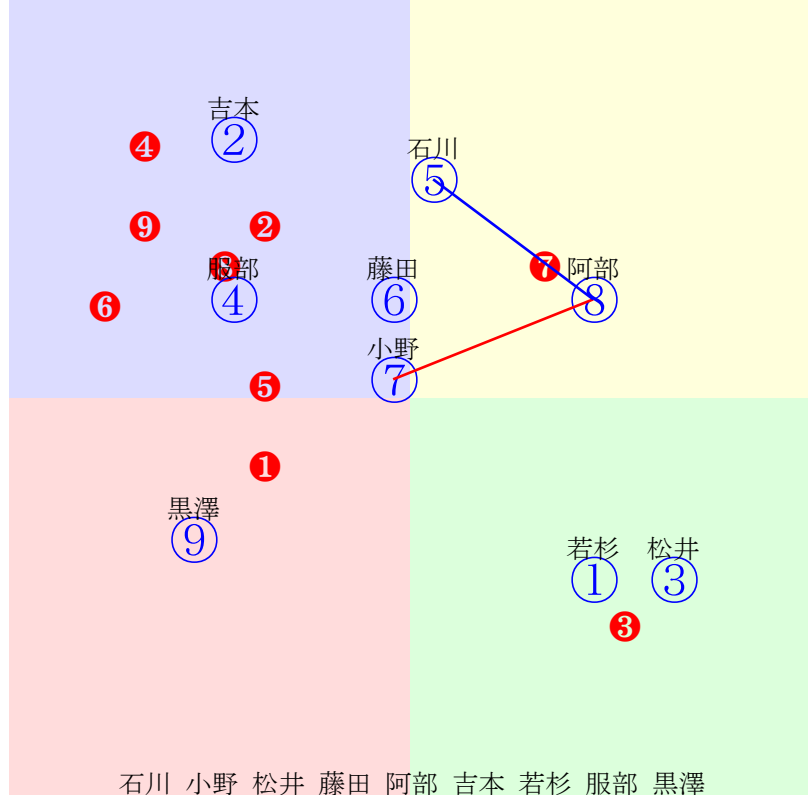

20240903門別1R1200m(ダート・右外)

多頭出:佐藤英明(門別)①⑥/

- ①75 ①06 若杉朝:佐藤英
- ②85 ②08 吉本隆:岡島
- ③95 ③04 松井伸:佐久間
- ④71 ④07 服部茂:千葉
- ⑤98 **⑤03 石川倭:秋田**
- ⑥92 ⑥05 藤田凌駕:佐藤英
- ⑦97 **⑦01 小野楓:齊藤正**
- ⑧87 **⑧02 阿部龍:角川**
- ⑨63 ⑨09 黒澤愛:沼澤

- 単勝 ⑦ 270円
- 複勝 ⑦ 120円 ⑧ 120円 ⑤ 130円
- 枠連 ⑦⑧ 240円
- 馬連 ⑦⑧ 190円
- 馬単 ⑦⑧ 370円
- ワイド ⑦⑧ 140円 ⑤⑦ 250円 ⑤⑧ 200円
- 3連複 ⑤⑦⑧ 390円
- 3連単 ⑦⑧⑤ 980円

- 人気:⑤⑧⑦③②④⑨⑥①
- 騎手:⑤④⑦⑧③⑨②⑥①
- 血統:②⑨⑦⑧④⑤⑥①③
- 前半:③⑦⑤⑥⑧②①④⑨
- 後半:⑤⑦④⑥②⑧⑨①③

指数 ⑤ ⑦ ③ ⑥ ⑧ ② ① ④ ⑨