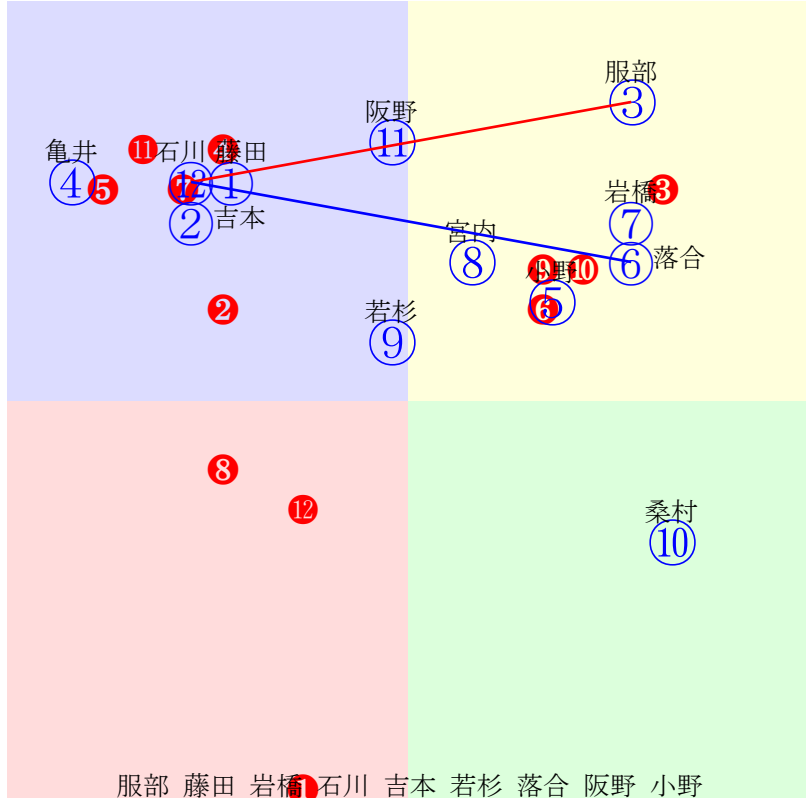

20240911門別10R1200m(ダート・右外)

指数 ③ ① ⑦ ⑫ ② ⑨ ⑥ ⑪ ⑤

- ①115①04 藤田凌駕:村上
- ②106②10 吉本隆:松森
- ③117③01 服部茂:田中淳
- ④99 ④07 亀井洋:櫻井拓
- ⑤101⑤11 小野楓:小野望
- ⑥102⑥03 落合玄:五十嵐
- ⑦110⑦05 岩橋勇:石本
- ⑧100⑧09 宮内勇:川島洋
- ⑨103⑨00 若杉朝:千葉
- ⑩99 ⑩06 桑村真:角川
- ⑪102⑪08 阪野学:田中正
- ⑫110⑫02 石川俊:米川

- 単勝 ③ 170円
- 複勝 ③ 100円 ⑫ 140円 ⑥ 460円
- 枠連 ③⑧ 280円
- 馬連 ③⑫ 250円
- 馬単 ③⑫ 390円
- ワイド ③⑫ 160円 ③⑥ 1450円 ⑥⑫ 1990円
- 3連複 ③⑥⑫ 2140円
- 3連単 ③⑫⑥ 5670円

- 人気:③⑫⑧⑩②①⑪⑤⑨⑦⑥④
- 騎手:⑫⑩⑥③⑤⑦⑧⑪④②①⑨
- 血統:④⑤⑪①⑥③⑦②⑩⑨⑫⑧
- 前半:⑩⑥③⑤⑦⑫②⑧①
- 後半:①③④⑦⑫⑪⑨②⑧