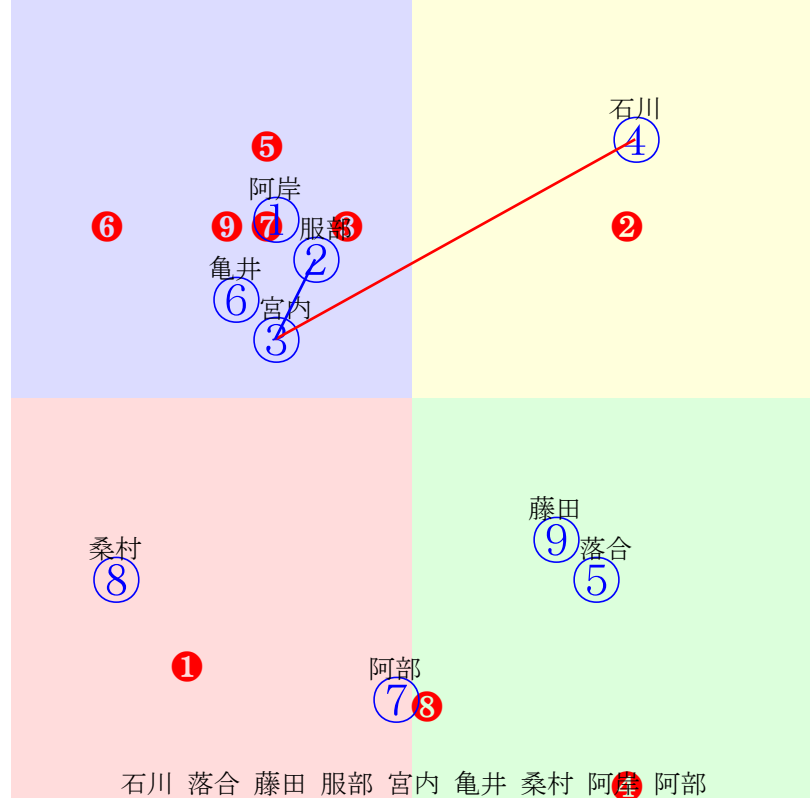

20240911門別6R1200m(ダート・右外)

- ①87 ①08 阿岸潤:川島雅
- ②98 **②03 服部茂:田中淳**
- ③97 **③02 宮内勇:岡島**
- ④119 **④01 石川倭:米川**
- ⑤101⑤04 落合玄:松森
- ⑥93 ⑥07 亀井洋:柳沢
- ⑦85 ⑦06 阿部龍:黒川
- ⑧93 ⑧09 桑村真:角川
- ⑨101⑨05 藤田凌駕:櫻井拓

- 単勝 ④ 110円
- 複勝 ④ 120円 ③ 300円 ② 120円
- 枠連 ③④ 620円
- 馬連 ③④ 570円
- 馬単 ④③ 730円
- ワイド ③④ 280円 ②④ 180円 ②③ 700円
- 3連複 ②③④ 940円
- 3連単 ④③② 2630円

- 人気:④⑤⑧②⑦⑥③①⑨
- 騎手:④⑧⑤②⑦③⑥①⑨
- 血統:④⑦①②⑤⑨③⑥⑧
- 前半:④⑦③⑤⑨⑧②①⑥
- 後半:④②⑥⑨⑤①⑧③⑦

指数 ④ ⑤ ⑨ ② ③ ⑥ ⑧ ① ⑦