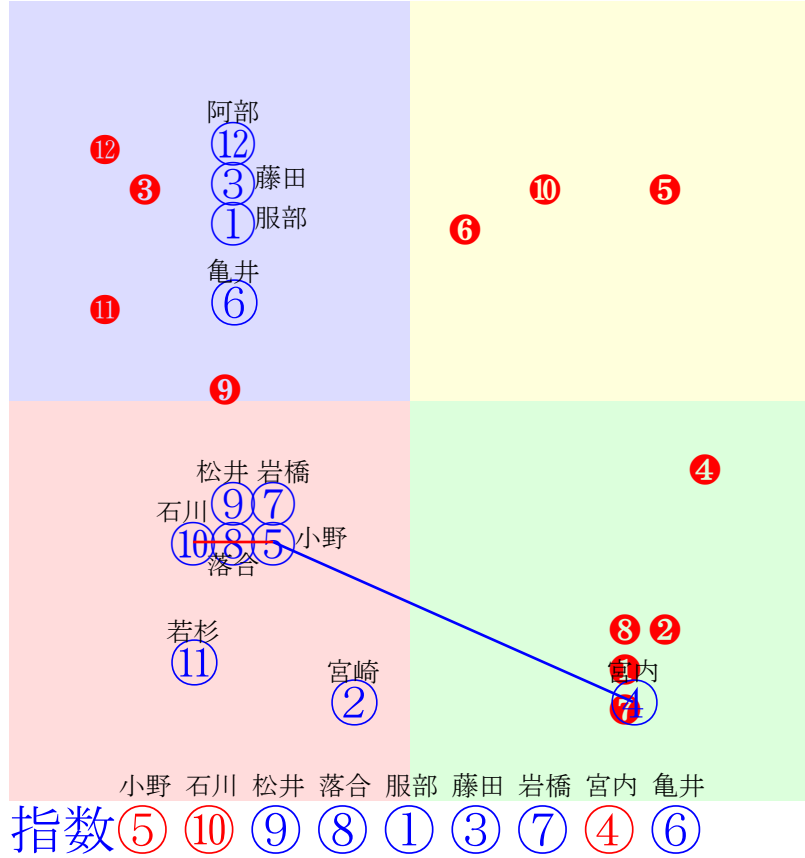

20240911門別11R1200m(ダート・右外)

多頭出:佐々木国明(門別)①⑥/

- ①109①09 服部茂:佐々国
- ②87 ②12 宮崎光:松本
- ③109③06 藤田凌駕:柳沢
- ④108④03 宮内勇:角川
- ⑤136⑤02 小野楓:小野望
- ⑥103⑥04 亀井洋:佐々国
- ⑦109⑦08 岩橋勇:広森
- ⑧113⑧05 落合玄:松森
- ⑨117⑨10 松井伸:櫻井拓
- ⑩128⑩01 石川俊:小国
- ⑪88 ⑪11 若杉朝:森山雄
- ⑫102⑫07 阿部龍:佐久間

- 単勝 ⑩ 190円
- 複勝 ⑩ 100円 ⑤ 110円 ④ 140円
- 枠連 ⑤⑦ 170円
- 馬連 ⑤⑩ 160円
- 馬単 ⑩⑤ 360円
- ワイド ⑤⑩ 120円 ④⑩ 250円 ④⑤ 280円
- 3連複 ④⑤⑩ 330円
- 3連単 ⑩⑤④ 1100円

- 人気:⑩⑤④②⑫⑧⑥①⑦⑪⑨③
- 騎手:⑩⑧①⑤②⑦⑫④⑥⑨③⑪
- 血統:⑫⑪④⑨①⑤⑥⑧⑩⑦②③
- 前半:④⑤⑩⑧⑨⑥⑦①②
- 後半:⑤⑩③⑫⑨⑧①⑦⑥