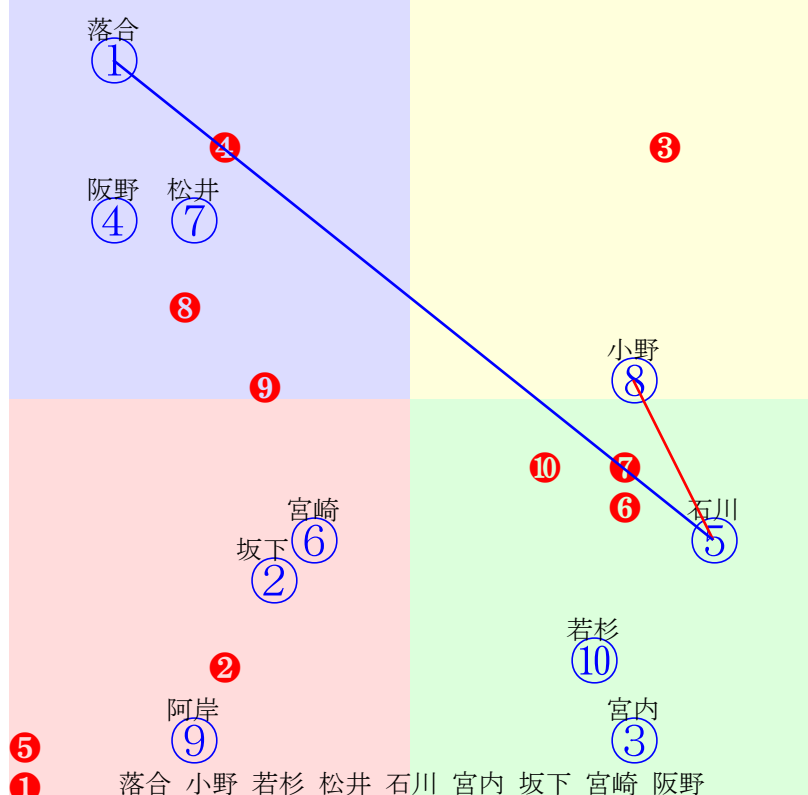

20240911門別4R1200m(ダート・右外)

指数 ① ⑧ ⑩ ⑦ ⑤ ③ ② ⑥ ④

多頭出:/土井久美子③⑤

- ①104 **①03 落合玄:田中淳** 単勝 ⑧ 260円
- ②83 ②07 坂下秀:秋田 複勝 ⑧ 130円 ⑤ 160円 ① 130円
- ③90 ③10 宮内勇:川島洋 枠連 ⑤⑦ 690円
- ④62 ④06 阪野学:岡島 馬連 ⑤⑧ 710円
- ⑤94 **⑤02 石川倭:米川** 馬単 ⑧⑤ 1190円
- ⑥83 ⑥05 宮崎光:松本 ワイド ⑤⑧ 260円 ①⑧ 160円 ①⑤ 220円
- ⑦96 ⑦04 松井伸:千葉 3連複 ①⑤⑧ 320円
- ⑧104 **⑧01 小野楓:小野望** 3連単 ⑧⑤① 2360円
- ⑨56 ⑨09 阿岸潤:佐々国
- ⑩98 ⑩08 若杉朝:森山雄

人気:⑧⑤①②④⑨⑥③⑦⑩
騎手:⑤①⑧⑥③④⑦⑨②⑩
血統:①⑨⑧⑤④③②⑩⑦⑥
前半:⑧⑩③⑨⑥⑤⑦②①
後半:①⑦④⑤②⑧⑩③⑥