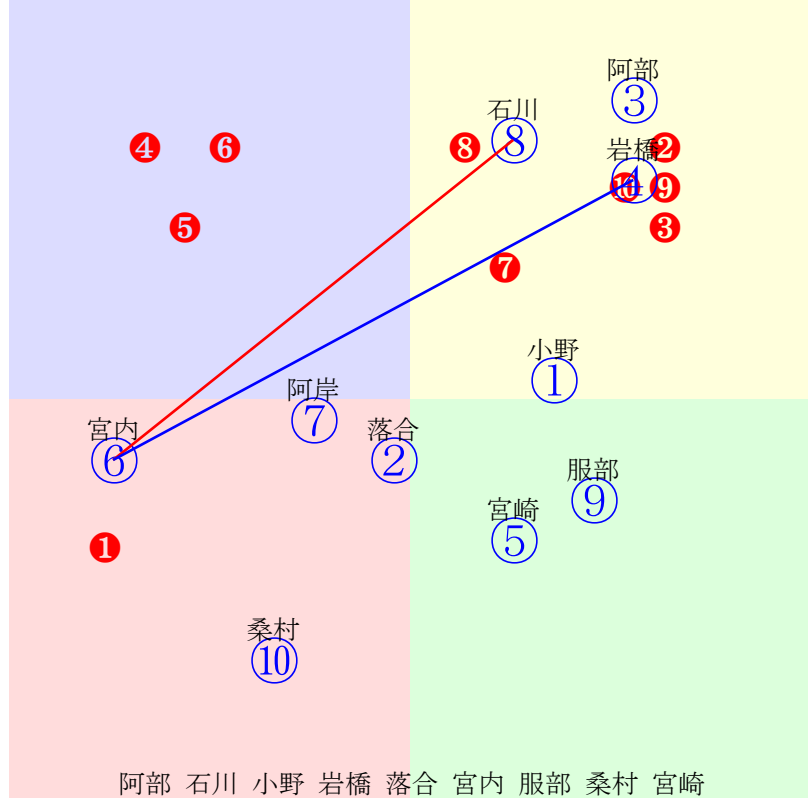

20240911門別5R1700m(ダート・右外)

阿部 石川 小野 岩橋 落合 宮内 服部 桑村 宮崎
指数 ③ ⑧ ① ④ ② ⑥ ⑨ ⑩ ⑤

多頭出:角川秀樹(門別)③⑤⑩/

- ①107①07 小野楓:桧森
- ②100②06 落合玄:小野望
- ③120③04 阿部龍:角川
- ④106④03 岩橋勇:田中淳
- ⑤94 ⑤05 宮崎光:角川
- ⑥96 ⑥02 宮内勇:米川
- ⑦94 ⑦09 阿岸潤:櫻井拓
- ⑧110⑧01 石川俊:小国
- ⑨96 ⑨10 服部茂:村上
- ⑩96 ⑩08 桑村真:角川

- 単勝 ⑧ 260円
- 複勝 ⑧ 120円 ⑥ 440円 ④ 110円
- 枠連 ⑥⑦ 3830円
- 馬連 ⑥⑧ 3590円
- 馬単 ⑧⑥ 5630円
- ワイド ⑥⑧ 1210円 ④⑧ 220円 ④⑥ 770円
- 3連複 ④⑥⑧ 2060円
- 3連単 ⑧⑥④ 16900円

人気:①④⑧⑨⑦③⑩⑤②⑥

騎手:⑧⑩②⑨①⑤④③⑥⑦

血統:⑩⑨⑤⑦④⑥②①③⑧

前半:③②⑧①⑩④⑨⑤⑦

後半:④③①⑥⑧⑦⑤⑨⑩