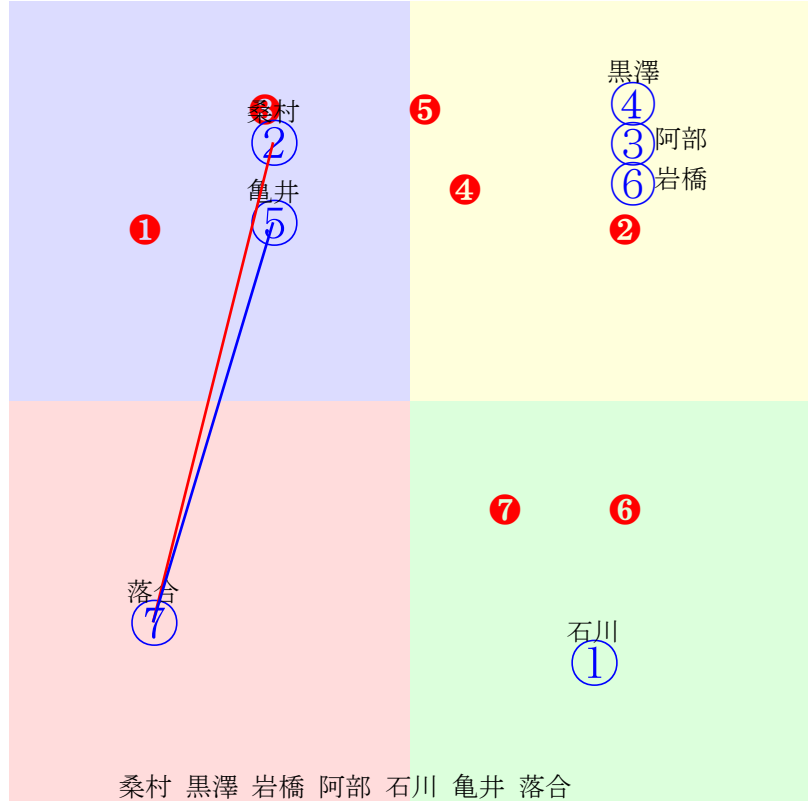

20240911門別7R1200m(ダート・右外)

桑村 黒澤 岩橋 阿部 石川 亀井 落合
指数 ② ④ ⑥ ③ ① ⑤ ⑦

多頭出:角川秀樹(門別)②③/

- ①101①06 石川倭:米川
- ②125②01 桑村真:角川
- ③105③04 阿部龍:角川
- ④124④05 黒澤愛:山口竜
- ⑤99 ⑤03 亀井洋:小国
- ⑥114⑥07 岩橋勇:川島洋
- ⑦82 ⑦02 落合玄:村上

- 単勝 ② 180円
- 複勝 ② 150円 ⑦ 450円
- 馬連 ②⑦ 1260円
- 馬単 ②⑦ 2080円
- ワイド ②⑦ 460円 ②⑤ 400円 ⑤⑦ 690円
- 3連複 ②⑤⑦ 2010円
- 3連単 ②⑦⑤ 7050円

- 人気:③②①⑤⑦④⑥
- 騎手:①②⑦⑥③⑤④
- 血統:③⑥⑦①⑤④②
- 前半:⑥②④①③⑦⑤
- 後半:②④⑤③⑥①⑦