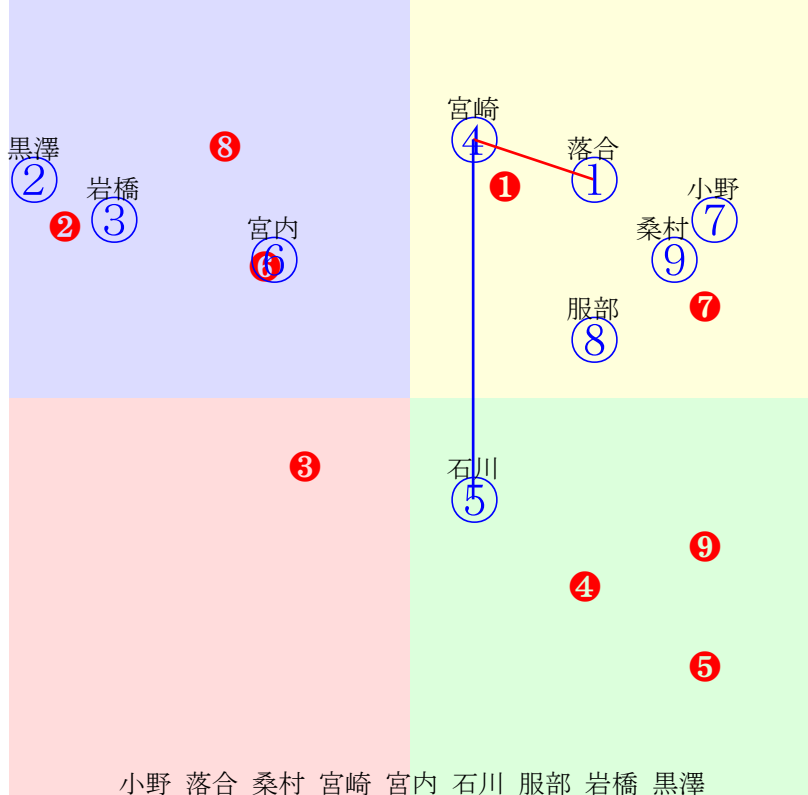

20240911門別12R1200m(ダート・右外)

多頭出:山口竜一(門別)①⑤松森邦夫(門別)③⑧/ウエスト、フォレスト④⑤

小野 落合 桑村 宮崎 宮内 石川 服部 岩橋 黒澤
指数⑦①⑨④⑥⑤⑧③②

- ①118①01 落合玄:山口竜 単勝 ① 210円
- ②95 ②除外 黒澤愛:村上 複勝 ① 120円 ④ 130円 ⑤ 210円
- ③108③05 岩橋勇:松森 枠連 ①④ 510円
- ④116④02 宮崎光:川島洋 馬連 ①④ 480円
- ⑤111⑤03 石川倭:山口竜 馬単 ①④ 830円
- ⑥112⑥04 宮内勇:田中正 ワイド ①④ 210円 ①⑤ 350円 ④⑤ 730円
- ⑦119⑦07 小野楓:小野望 3連複 ①④⑤ 1180円
- ⑧111⑧08 服部茂:松森 3連単 ①④⑤ 4330円
- ⑨118⑨06 桑村真:角川

- 人気:①④⑨⑦⑧⑤⑥③②
- 騎手:⑤⑨①⑧⑦④③⑥②
- 血統:②⑥⑤①⑨③④⑧⑦
- 前半:⑦⑨①⑧④⑤⑥③②
- 後半:①④③⑥⑦⑨②⑤⑧