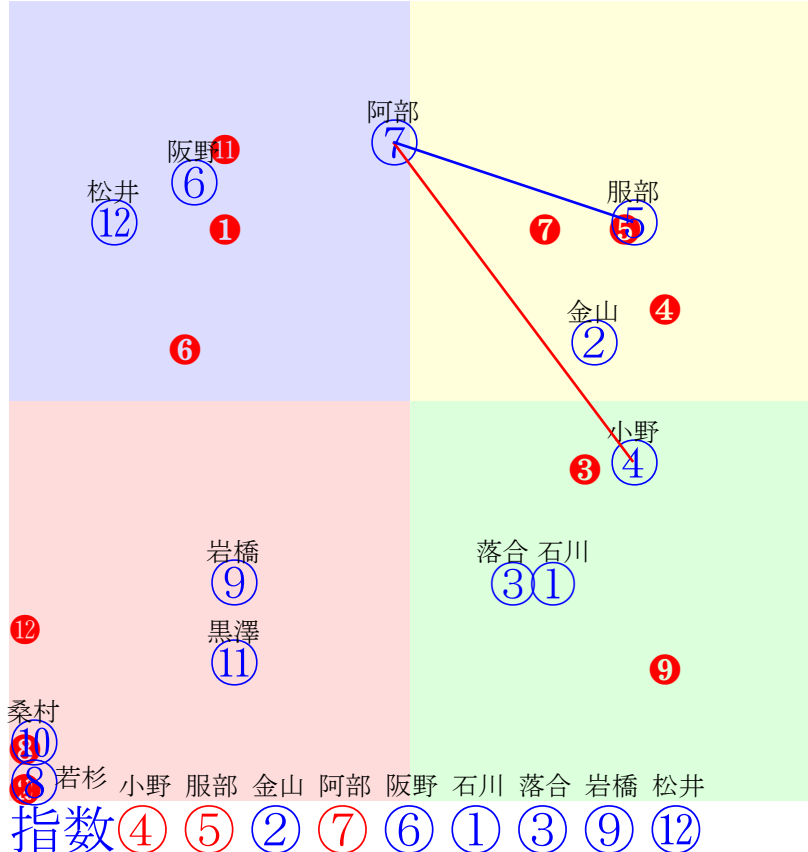

20240911門別3R1000m(ダート・右外)

多頭出:齊藤正弘(門別)②⑩/

- ①104①04 石川倭:小国
- ②115②06 金山昇:齊藤正
- ③104③08 落合玄:佐々木
- ④118④01 小野楓:小野望
- ⑤117⑤03 服部茂:田中淳
- ⑥105⑥07 阪野学:山田和
- ⑦113⑦02 阿部龍:柳澤
- ⑧40 ⑧12 若杉朝:森山雄
- ⑨97 ⑨05 岩橋勇:松本
- ⑩40 ⑩11 桑村真:齊藤正
- ⑪95 ⑪09 黒澤愛:桧森
- ⑫96 ⑫10 松井伸:佐久間

- 単勝 ④ 380円
- 複勝 ④ 110円 ⑦ 110円 ⑤ 100円
- 枠連 ④⑥ 700円
- 馬連 ④⑦ 690円
- 馬単 ④⑦ 1190円
- ワイド ④⑦ 260円 ④⑤ 220円 ⑤⑦ 180円
- 3連複 ④⑤⑦ 360円
- 3連単 ④⑦⑤ 2180円

- 人気:⑤③⑦①⑩④②⑥⑧⑪⑨⑫
- 騎手:①⑩③⑤④⑨⑦②⑥⑫⑪⑧
- 血統:⑦⑫⑩⑥⑤⑪⑨③①②⑧④
- 前半:④⑤②①③⑦⑪⑨⑥
- 後半:⑦⑥⑤②④⑫③⑨①