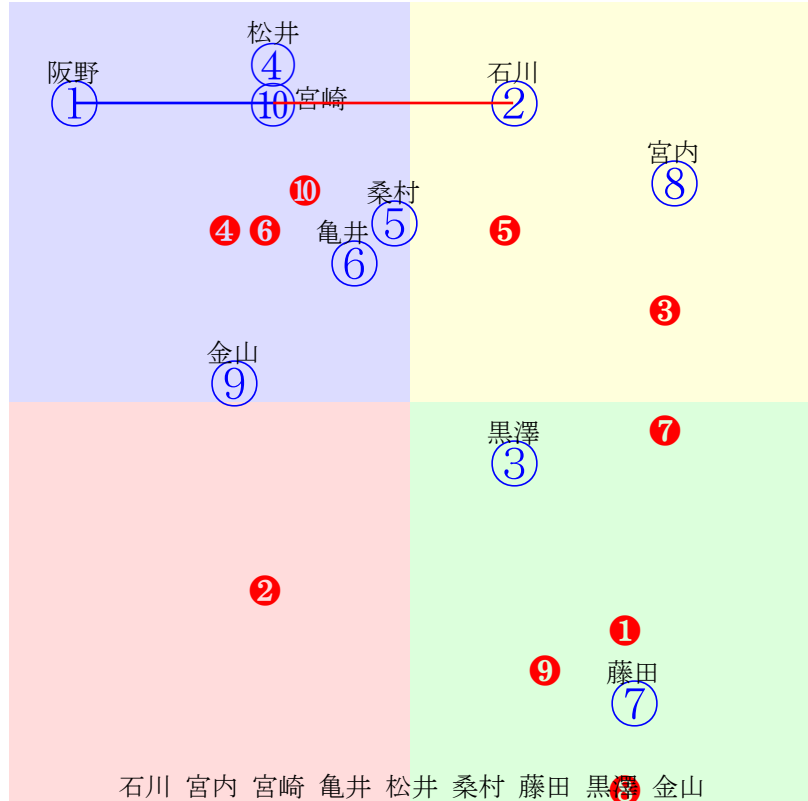

20240911門別8R1000m(ダート・右外)

石川 宮内 宮崎 亀井 松井 桑村 藤田 黒澤 金山
指数 ② ⑧ ⑩ ⑥ ④ ⑤ ⑦ ③ ⑨

- ①99 ①03 阪野学:田中正 単勝 ② 270円
- ②126 ②01 石川倭:米川 複勝 ② 130円 ⑩ 270円 ① 270円
- ③107③05 黒澤愛:村上 枠連 ②⑧ 1160円
- ④114④07 松井伸:山口竜 馬連 ②⑩ 1220円
- ⑤109⑤09 桑村真:石本 馬単 ②⑩ 2040円
- ⑥115⑥06 亀井洋:佐々木 ワイド ②⑩ 480円 ①② 540円 ①⑩ 1830円
- ⑦109⑦08 藤田凌駕:柳沢 3連複 ①②⑩ 3170円
- ⑧120⑧04 宮内勇:川島洋 3連単 ②⑩① 11140円
- ⑨104⑨10 金山昇:森山雄
- ⑩118 ⑩02 宮崎光:松本

- 人気:②⑤⑧⑩⑥④①③⑦⑨
- 騎手:②⑤⑩⑧⑨①⑥④③⑦
- 血統:③⑦⑩⑤②⑧⑨④①⑥
- 前半:⑦⑧②④⑩③⑤⑥⑨
- 後半:②⑩⑥①④⑧⑤③⑨