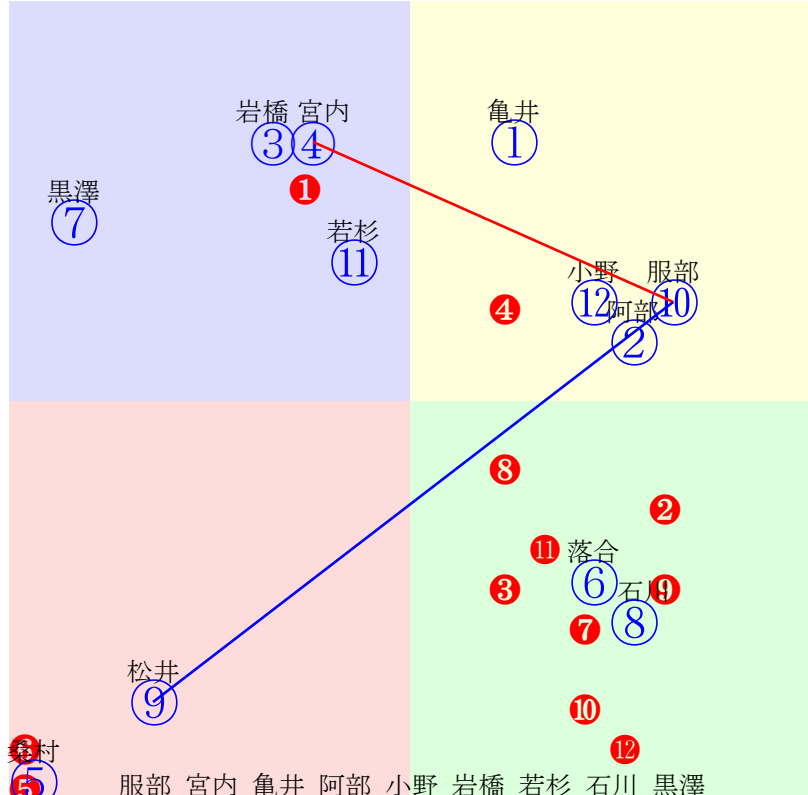

20240911門別2R1000m(ダート・右外)

指数 ⑩ ④ ① ② ⑫ ③ ⑪ ⑧ ⑦

- ①106①08 亀井洋:佐々国
- ②105②05 阿部龍:村上
- ③104③04 岩橋勇:柳沢
- ④115④01 宮内勇:五十嵐
- ⑤40 ⑤10 桑村真:沼澤
- ⑥84 ⑥12 落合玄:川島洋
- ⑦97 ⑦09 黒澤愛:角川
- ⑧100⑧06 石川倭:桧森
- ⑨97 ⑨03 松井伸:佐久間
- ⑩120⑩02 服部茂:齊藤正
- ⑪104⑪11 若杉朝:櫻井拓
- ⑫105⑫07 小野楓:小野望

- 単勝 ④ 420円
- 複勝 ④ 130円 ⑩ 110円 ⑨ 170円
- 枠連 ④⑦ 490円
- 馬連 ④⑩ 390円
- 馬単 ④⑩ 1230円
- ワイド ④⑩ 230円 ④⑨ 640円 ⑨⑩ 410円
- 3連複 ④⑨⑩ 1610円
- 3連単 ④⑩⑨ 6920円

- 人気: ⑧⑩⑤④①③⑨②⑦⑥⑪⑫
- 騎手: ⑧⑤⑥⑩⑫③②④①⑨⑦⑪
- 血統: ⑦⑥⑪⑨⑫④⑧①⑩②⑤③
- 前半: ⑩⑧⑫⑥⑨②④①⑪
- 後半: ③④⑦⑪⑩①②⑫⑨