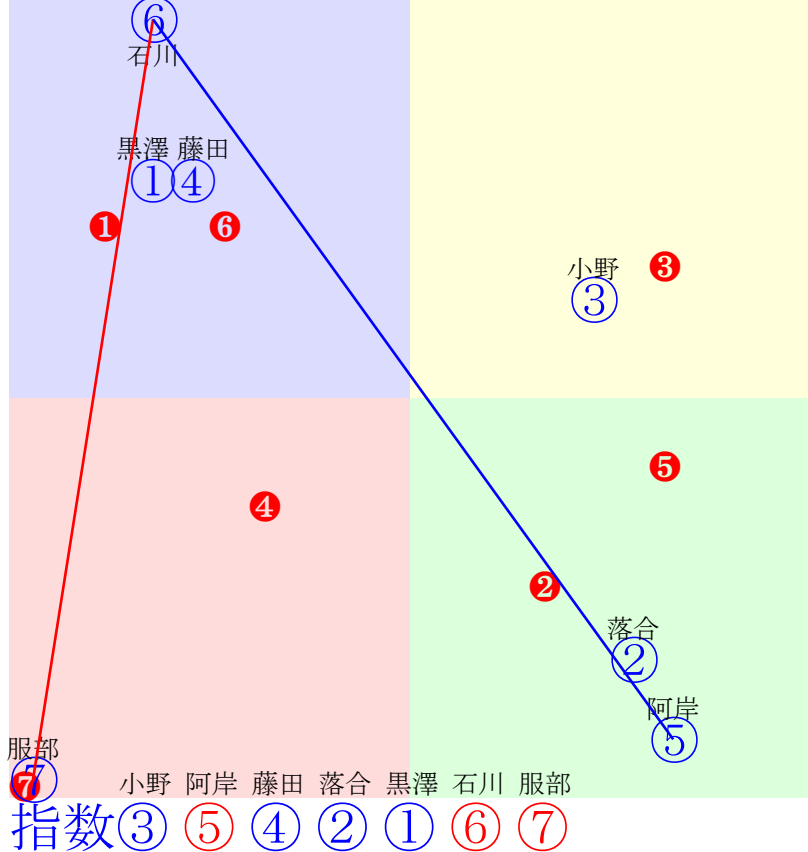

20240917門別7R1000m(ダート・右外)

多頭出:森山雄大(門別)①④/

- ①106①04 黒澤愛:森山雄 単勝 ⑦ 540円
- ②107②05 落合玄:田中淳 複勝 ⑦ 240円 ⑥ 140円
- ③122③06 小野楓:小野望 馬連 ⑥⑦ 620円
- ④114④07 藤田凌駕:森山雄 馬単 ⑦⑥ 1690円
- ⑤118 ⑤03 阿岸潤:佐々木 ワイド ⑥⑦ 380円 ⑤⑦ 690円 ⑤⑥ 240円
- ⑥101 ⑥02 石川倭:米川 3連複 ⑤⑥⑦ 1160円
- ⑦0 ⑦01 服部茂:櫻井拓 3連単 ⑦⑥⑤ 5590円

- 人気:③⑥⑤②⑦④①
- 騎手:⑥②⑦③⑤①④
- 血統:③⑦②①⑤④⑥
- 前半:②③⑤④①⑥⑦
- 後半:⑥①④③⑤②⑦

指数 ③ ⑤ ④ ② ① ⑥ ⑦