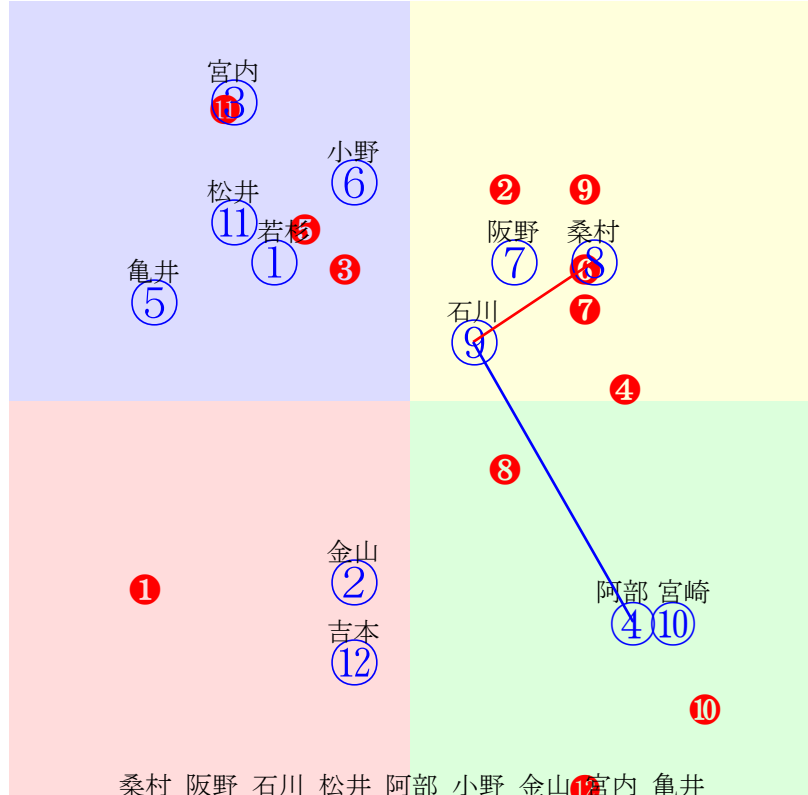

20240917門別11R1000m(ダート・右外)

桑村 阪野 石川 松井 阿部 小野 金山 宮内 亀井

指数 ⑧ ⑦ ⑨ ⑪ ④ ⑥ ② ③ ⑤

- ①101①10 若杉朝:櫻井拓
- ②111②09 金山昇:森山雄
- ③110③05 宮内勇:川島洋
- ④116④03 阿部龍:角川
- ⑤109⑤08 亀井洋:広森
- ⑥114⑥04 小野楓:小野望
- ⑦119⑦07 阪野学:田中正
- ⑧122⑧01 桑村真:村上
- ⑨118⑨02 石川俊:川島雅
- ⑩94 ⑩12 宮崎光:山田和
- ⑪117⑪06 松井伸:佐久間
- ⑫106⑫11 吉本隆:桧森

- 単勝 ⑧ 330円
- 複勝 ⑧ 140円 ⑨ 100円 ④ 320円
- 枠連 ⑥⑦ 140円
- 馬連 ⑧⑨ 380円
- 馬単 ⑧⑨ 860円
- ワイド ⑧⑨ 210円 ④⑧ 860円 ④⑨ 590円
- 3連複 ④⑧⑨ 1610円
- 3連単 ⑧⑨④ 7100円

- 人気:⑧⑨⑥⑪⑦②④⑩③⑤①⑫
- 騎手:⑨⑧⑥⑩④③②⑦⑪⑤⑫①
- 血統:②⑩⑥⑫①④③⑧⑦⑨⑪⑤
- 前半:④⑧⑨⑦⑥②⑫⑪①
- 後半:⑪⑦⑧③⑤⑥⑨②④