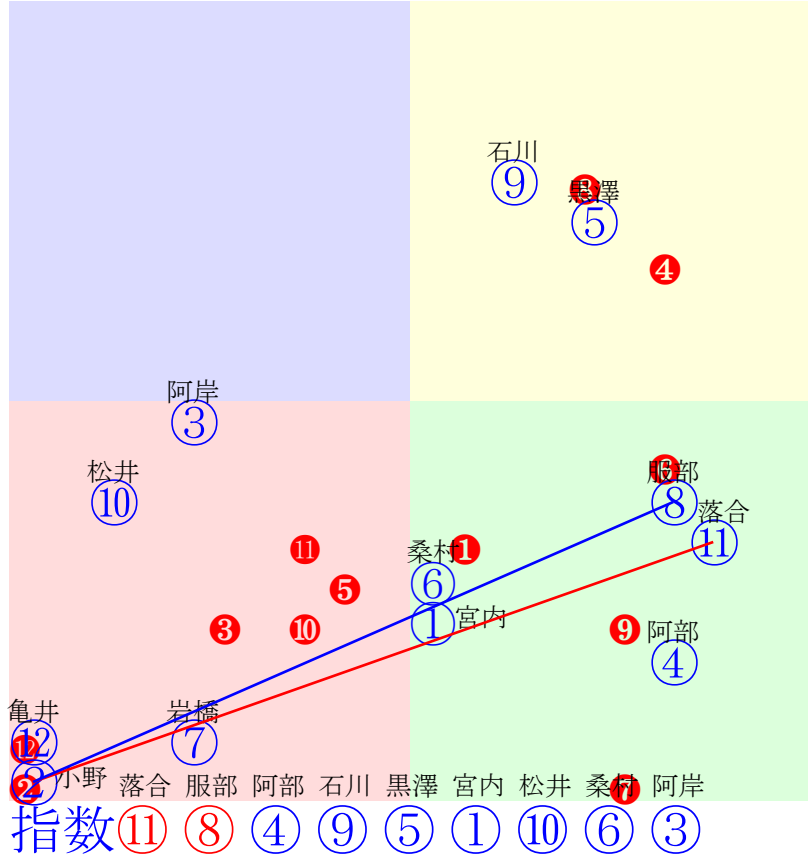

20240917門別2R1000m(ダート・右外)

多頭出:角川秀樹(門別)④⑥/土橋正雄①⑧

- ①100①07 宮内勇:川島洋 単勝 ⑪ 250円
- ②40 ②02 小野楓:小野望 複勝 ⑪ 140円 ② 200円 ⑧ 120円
- ③76 ③11 阿岸潤:柳沢 枠連 ②⑧ 750円
- ④110④04 阿部龍:角川 馬連 ②⑪ 1210円
- ⑤107⑤08 黒澤愛:村上 馬単 ⑪② 2040円
- ⑥77 ⑥06 桑村真:角川 ワイド ②⑪ 360円 ⑧⑩ 210円 ②⑧ 300円
- ⑦58 ⑦09 岩橋勇:桧森 3連複 ②⑧⑩ 680円
- ⑧115 ⑧03 服部茂:佐々国 3連単 ⑪②⑧ 4700円
- ⑨109⑨05 石川倭:米川
- ⑩98 ⑩10 松井伸:佐久間
- ⑪116 ⑪01 落合玄:田中淳
- ⑫40 ⑫12 亀井洋:小国

- 人気:⑧⑪⑨④②⑦⑥⑩③①⑤⑫
- 騎手:⑨⑥⑪⑧②⑦④①⑩⑫③⑤
- 血統:⑦⑩④⑨⑥⑫⑧②⑤①⑪③
- 前半:④⑪⑧⑥⑤⑨①⑩③
- 後半:⑨⑤⑧①⑩⑪③④⑦