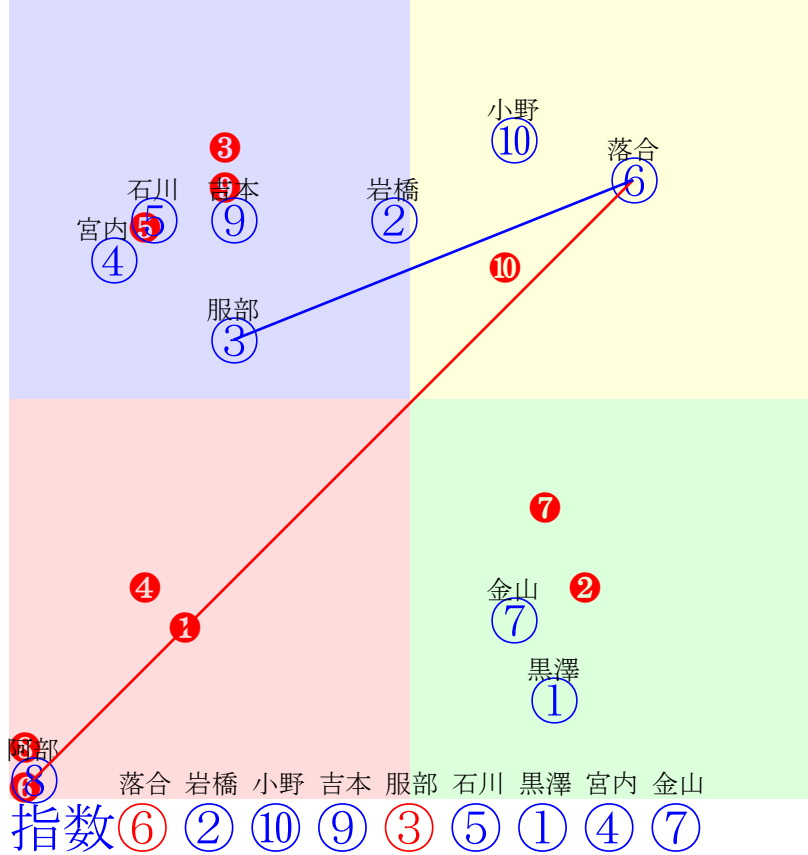

20240917門別6R1200m(ダート・右外)

多頭出:秋田大助(門別)①④桧森邦夫(門別)⑦⑨/北原大史①④

- ①84 ①10 黒澤愛:秋田 単勝 ⑧ 240円
- ②104②05 岩橋勇:櫻井拓 複勝 ⑧ 150円 ⑥ 100円 ③ 920円
- ③89 ③03 服部茂:佐藤英 枠連 ⑥⑦ 190円
- ④84 ④09 宮内勇:秋田 馬連 ⑥⑧ 180円
- ⑤89 ⑤07 石川倭:米川 馬単 ⑧⑥ 300円
- ⑥116 ⑥02 落合玄:田中淳 ワイド ⑥⑧ 130円 ③⑧ 3050円 ③⑥ 1180円
- ⑦73 ⑦06 金山昇:桧森 3連複 ③⑥⑧ 4210円
- ⑧0 ⑧01 阿部龍:小国 3連単 ⑧⑥③ 9470円
- ⑨92 ⑨08 吉本隆:桧森
- ⑩100⑩04 小野楓:森山雄

- 人気:⑥⑩⑧⑤⑨③②①④⑦
- 騎手:⑤⑥③⑩②⑧④⑦①⑨
- 血統:⑧⑦②③⑤⑨⑩①⑥④
- 前半:⑥①②⑩⑦⑨③④⑤
- 後半:⑥②⑤③⑩⑨④①⑦