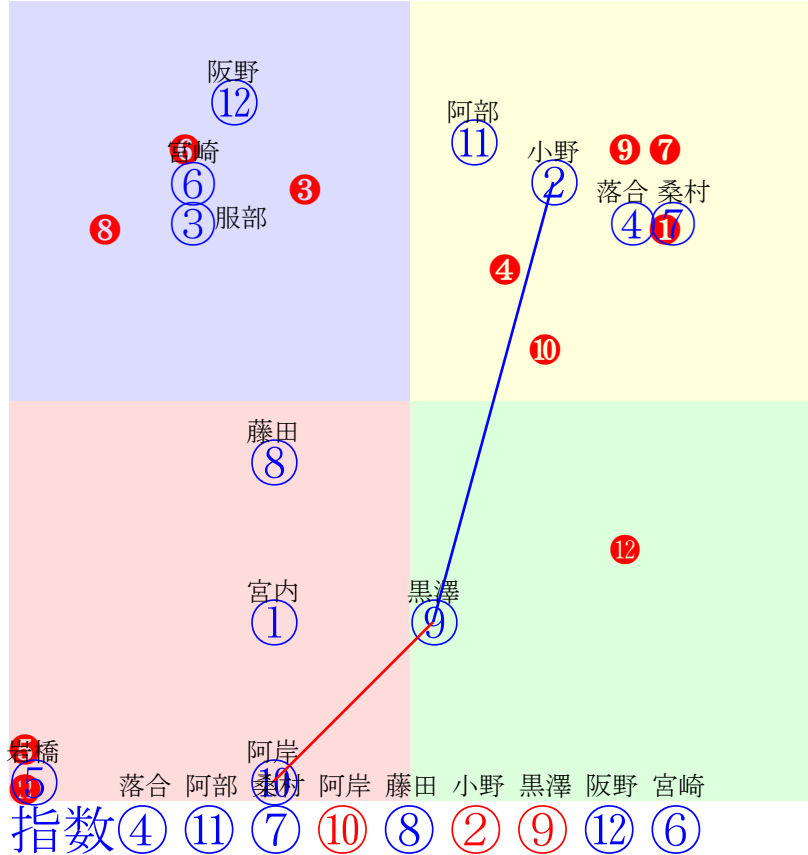

20240917門別9R1200m(ダート・右外)

多頭出:川島洋人(門別)①②田中淳司(門別)③⑤/

- ①92 ①05 宮内勇:川島洋
- ②101②03 小野楓:川島洋
- ③92 ③10 服部茂:田中淳
- ④111④06 落合玄:小野望
- ⑤0 ⑤12 岩橋勇:田中淳
- ⑥97 ⑥11 宮崎光:松本
- ⑦109⑦04 桑村真:五十嵐
- ⑧102⑧08 藤田凌駕:森山雄
- ⑨100⑨02 黒澤愛:村上
- ⑩104⑩01 阿岸潤:櫻井拓
- ⑪111⑪09 阿部龍:千葉
- ⑫100⑫07 阪野学:黒川

- 単勝 ⑩ 690円
- 複勝 ⑩ 190円 ⑨ 140円 ② 170円
- 枠連 ⑦⑦ 1730円
- 馬連 ⑨⑩ 1310円
- 馬単 ⑩⑨ 3510円
- ワイド ⑨⑩ 630円 ②⑩ 630円 ②⑨ 720円
- 3連複 ②⑨⑩ 4190円
- 3連単 ⑩⑨② 25730円
- 人気:⑦②⑨⑤⑩④⑪⑧⑥③⑫①
- 騎手:⑦④③②⑥⑤⑪①⑫⑩⑨⑧
- 血統:⑨⑤⑥①③⑧④⑪⑦②⑩⑫
- 前半:⑪⑦⑨④⑧②⑥①⑩
- 後半:⑩⑫④③⑦⑪①②⑥