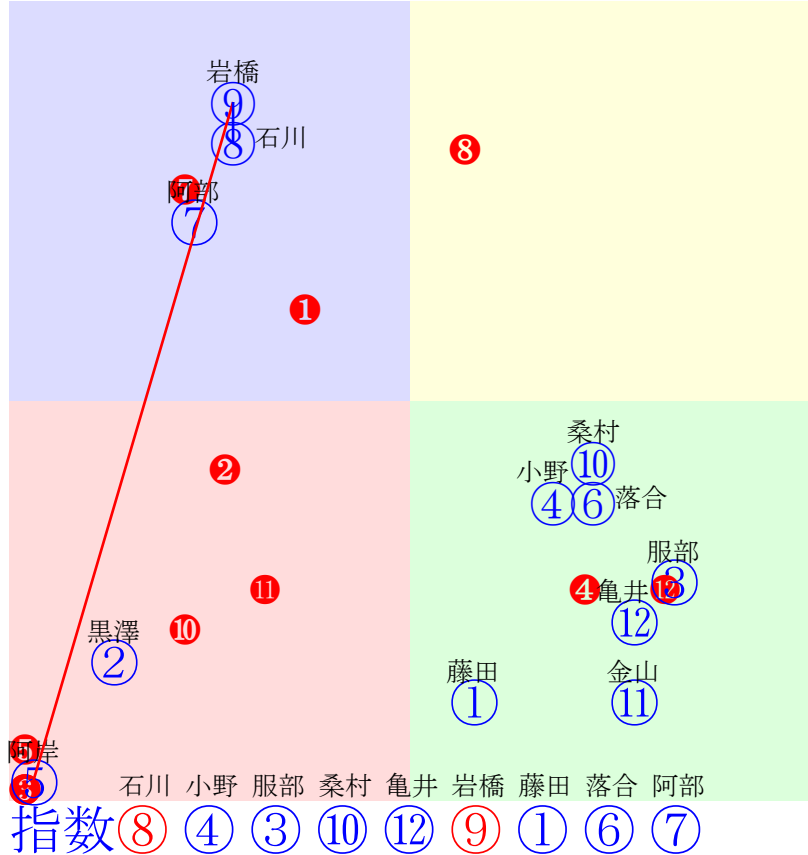

20240917門別4R1100m(ダート・右外)

多頭出:佐々木国明(門別)①⑩田中淳司(門別)③⑥/

- ①96 ①11 藤田凌駕:佐々国 単勝 ⑤ 640円
- ②83 ②07 黒澤愛:山口竜 複勝 ⑤ 110円 ⑨ 160円 ⑧ 110円
- ③109③09 服部茂:田中淳 枠連 ⑤⑦ 1300円
- ④110④08 小野楓:小野望 馬連 ⑤⑨ 1540円
- ⑤40 ⑤01 阿岸潤:佐久間 馬単 ⑤⑨ 2830円
- ⑥95 ⑥06 落合玄:田中淳 ワイド ⑤⑨ 450円 ⑤⑧ 190円 ⑧⑨ 220円
- ⑦94 ⑦10 阿部龍:山田和 3連複 ⑤⑧⑨ 710円
- ⑧114 ⑧03 石川倭:小国 3連単 ⑤⑨⑧ 7180円
- ⑨98 ⑨02 岩橋勇:五十嵐
- ⑩107⑩04 桑村真:角川
- ⑪93 ⑪12 金山昇:齊藤正
- ⑫101⑫05 亀井洋:佐々国

- 人気:⑧⑤⑨④③⑥⑩⑫⑦②⑪①
- 騎手:⑧⑩⑥③④⑨⑦⑪⑫⑤②①
- 血統:③⑥⑤⑨⑦⑫②⑩④⑧⑪①
- 前半:③⑩④⑪⑫①⑧⑥⑨
- 後半:⑧⑨⑦②④③⑩⑥⑫