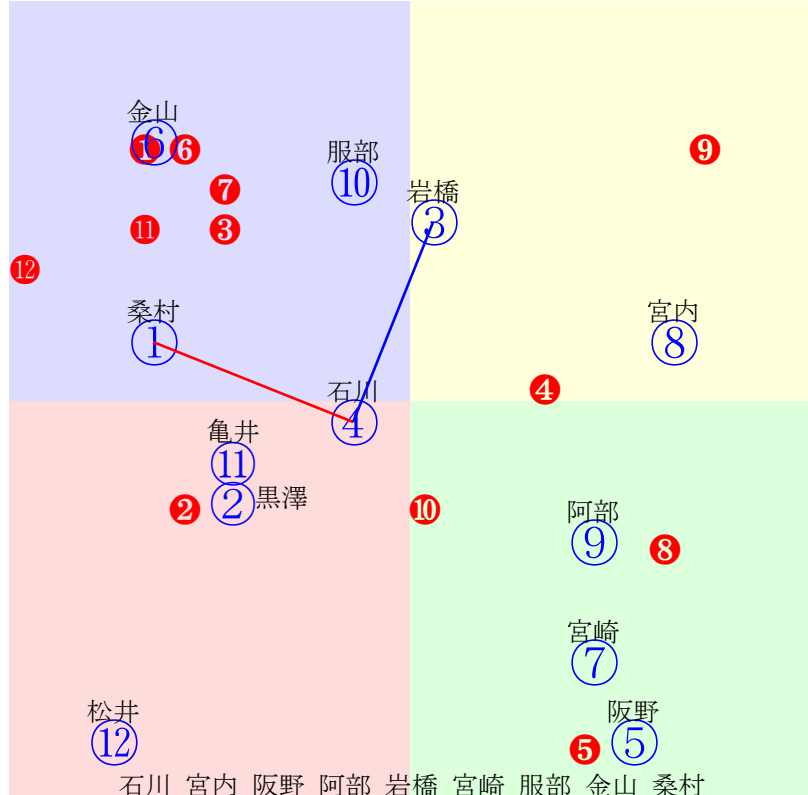

20240917門別12R1800m(ダート・右外)

指数 ④ ⑧ ⑤ ⑨ ③ ⑦ ⑩ ⑥ ①

多頭出:松本隆宏(門別)⑦⑩/

- ①88 ①01 桑村真:柳沢
- ②84 ②09 黒澤愛:石本
- ③94 ③03 岩橋勇:田中淳
- ④105 ④02 石川俊:角川
- ⑤104⑤11 阪野学:田中正
- ⑥93 ⑥04 金山昇:齊藤正
- ⑦94 ⑦07 宮崎光:松本
- ⑧105⑧06 宮内勇:山口竜
- ⑨96 ⑨05 阿部龍:小国
- ⑩94 ⑩08 服部茂:松本
- ⑪83 ⑪10 亀井洋:佐々木
- ⑫70 ⑫12 松井伸:山田和

- 単勝 ① 1090円
- 複勝 ① 200円 ④ 140円 ③ 200円
- 枠連 ①④ 1830円
- 馬連 ①④ 1760円
- 馬単 ①④ 5020円
- ワイド ①④ 440円 ①③ 720円 ③④ 480円
- 3連複 ①③④ 2930円
- 3連単 ①④③ 26270円

- 人気:⑧④⑨①③⑥⑩⑦②⑪⑤⑫
- 騎手:④①⑩⑦③⑨⑧⑥⑤⑫⑪②
- 血統:⑪⑤⑧⑥①⑨③②⑩④⑦⑫
- 前半:⑤④⑧⑥⑦⑨①③⑩
- 後半:⑩③⑧②⑨⑪⑦①⑥