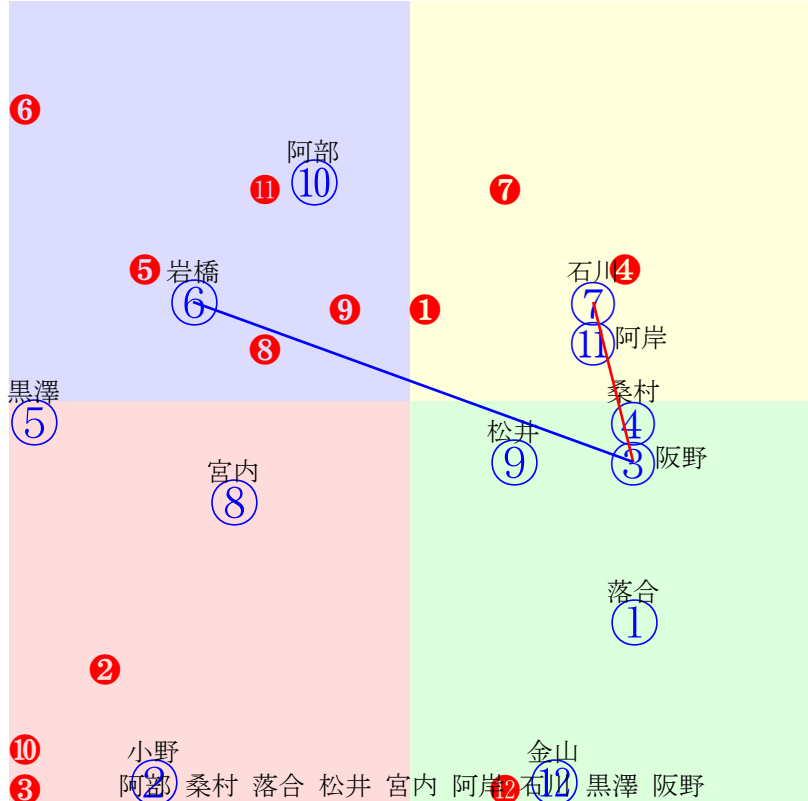

20240917門別3R1100m(ダート・右外)

指数 ⑩ ④ ① ⑨ ⑧ ⑪ ⑦ ⑤ ③

多頭出:小国博行(門別)④⑩/

- ①110①06 落合玄:小野望
- ②92 ②10 小野楓:川島雅
- ③94 **③02 阪野学:田中淳**
- ④112④08 桑村真:小国
- ⑤95 ⑤11 黒澤愛:石本
- ⑥92 **⑥03 岩橋勇:黒川**
- ⑦98 **⑦01 石川俊:米川**
- ⑧104⑧09 宮内勇:松本
- ⑨107⑨04 松井伸:村上
- ⑩113⑩05 阿部龍:角川
- ⑪101⑪07 阿岸潤:小国
- ⑫87 ⑫取消 金山昇:齊藤正

- 単勝 ⑦ 180円
- 複勝 ⑦ 160円 ③ 820円 ⑥ 180円
- 枠連 ③⑥ 3220円
- 馬連 ③⑦ 3400円
- 馬単 ⑦③ 4340円
- ワイド ③⑦ 1240円 ⑥⑦ 260円 ③⑥ 2980円
- 3連複 ③⑥⑦ 2960円
- 3連単 ⑦③⑥ 18300円

- 人気:⑦④⑩①⑥⑨②③⑪⑧⑤⑫
- 騎手:⑦④①②⑥⑩⑧⑫③⑨⑪⑤
- 血統:①⑥⑨③⑦⑫②⑤⑧⑪⑩④
- 前半:①③⑩⑫④⑧⑨⑦②
- 後半:④⑪⑤⑩⑨⑧①⑥⑦