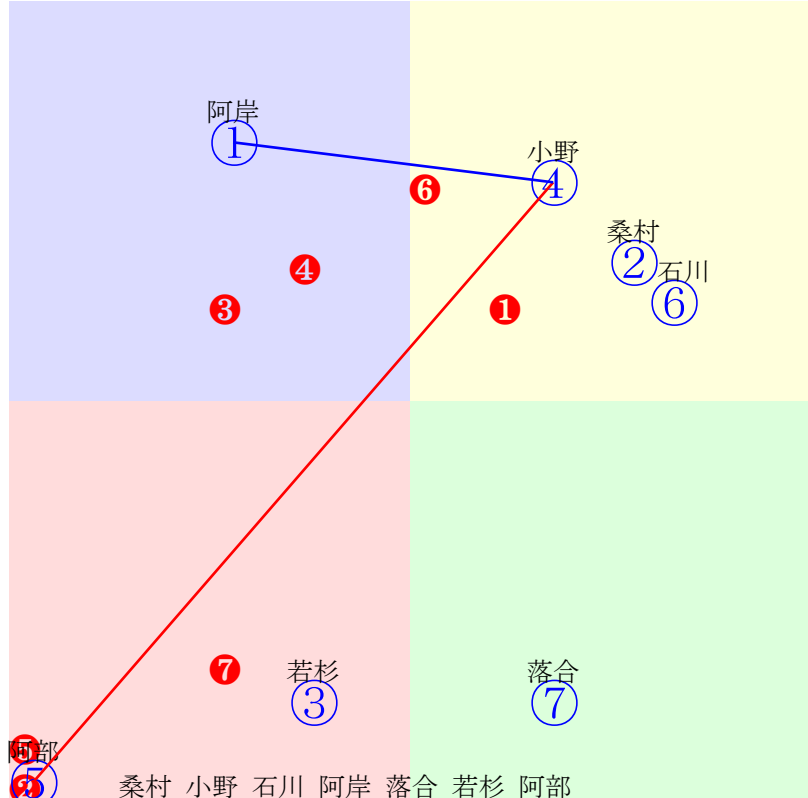

20240917門別1R1200m(ダート・右外)

多頭出:/上山浩司②③

- ①80 **①03 阿岸潤:黒川**
- ②86 ②05 桑村真:小国
- ③68 ③06 若杉朝:千葉
- ④86 **④02 小野楓:桧森**
- ⑤40 **⑤01 阿部龍:角川**
- ⑥86 ⑥04 石川倭:秋田
- ⑦71 ⑦07 落合玄:小野望

- 単勝 ⑤ 150円
- 複勝 ⑤ 110円 ④ 110円
- 馬連 ④⑤ 230円
- 馬単 ⑤④ 290円
- ワイド ④⑤ 160円 ①⑤ 970円 ①④ 730円
- 3連複 ①④⑤ 1210円
- 3連単 ⑤④① 3580円

指数 ② ④ ⑥ ① ⑦ ③ ⑤

- 人気:②④⑥⑤⑦①③
- 騎手:⑥②⑦④⑤①③
- 血統:⑤⑦②①③⑥④
- 前半:②⑦⑥④①⑤③
- 後半:④⑥①②③⑦⑤