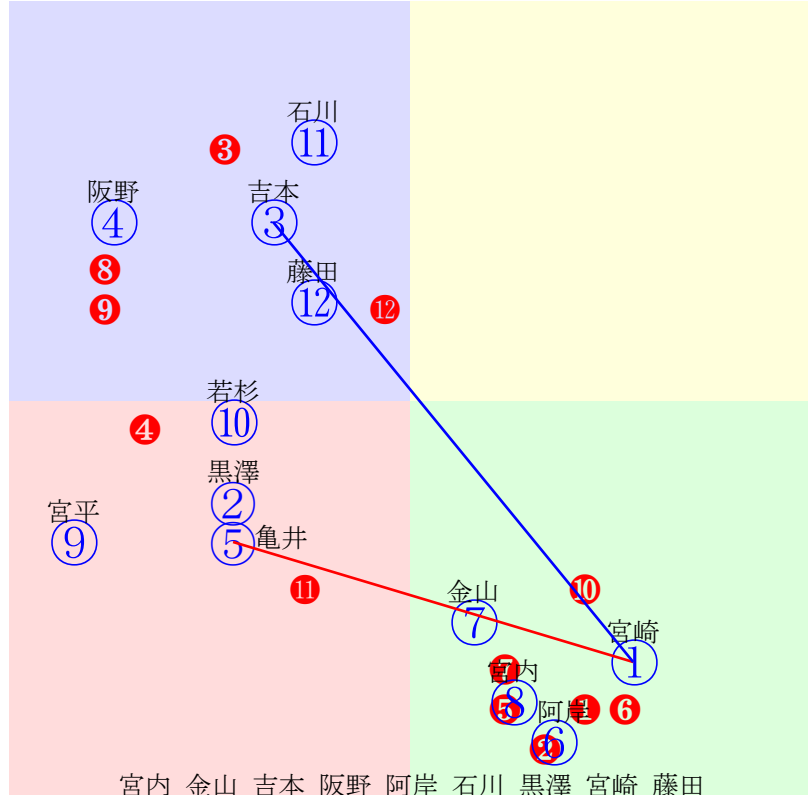

20240917門別10R1000m(ダート・右外)

指数 ⑧ ⑦ ③ ④ ⑥ ⑩ ② ① ⑫

多頭出:佐藤英明(門別)④⑩⑫/

- ①74 ①02 宮崎光:沼澤
- ②82 ②06 黒澤愛:松森
- ③90 ③03 吉本隆:岡島
- ④85 ④10 阪野学:佐藤英
- ⑤70 ⑤01 亀井洋:秋田
- ⑥84 ⑥12 阿岸潤:柳沢
- ⑦95 ⑦08 金山昇:佐々国
- ⑧97 ⑧04 宮内勇:櫻井拓
- ⑨69 ⑨11 宮平鷹:佐久間
- ⑩70 ⑩09 若杉朝:佐藤英
- ⑪83 ⑪05 石川倭:黒川
- ⑫74 ⑫07 藤田凌駕:佐藤英

- 単勝 ⑤ 1270円
- 複勝 ⑤ 360円 ① 460円 ③ 160円
- 枠連 ①⑤ 2980円
- 馬連 ①⑤ 11760円
- 馬単 ⑤① 23890円
- ワイド ①⑤ 4250円 ③⑤ 1020円 ①③ 1200円
- 3連複 ①③⑤ 8020円
- 3連単 ⑤①③ 87920円

- 人気:①⑧③①⑫⑦⑤⑩④⑥②⑨
- 騎手:⑪①⑧⑦④⑤⑥②③⑫⑩⑨
- 血統:④①②⑤⑩⑧③⑫⑨⑥⑩⑦
- 前半:⑦⑧⑥①②③④⑤⑩
- 後半:⑪③④⑫⑩⑧⑨②⑦