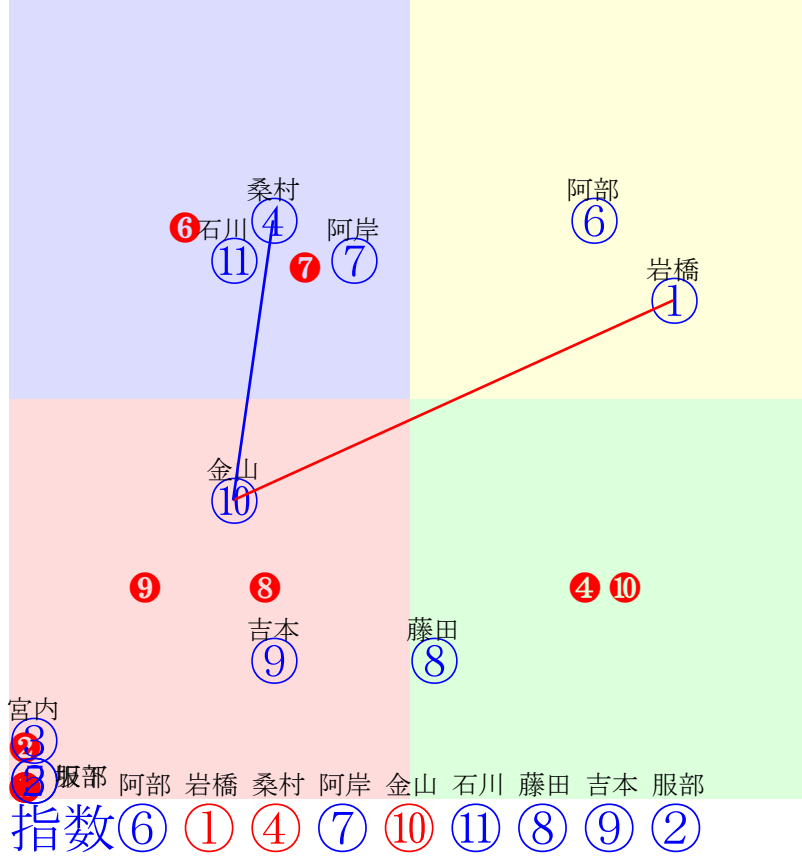

20240917門別5R1200m(ダート・右外)

多頭出: 田中淳司(門別)①②/

- ①100 **①01 岩橋勇:田中淳**
- ②0 ②10 服部茂:田中淳
- ③0 ③06 宮内勇:川島雅
- ④93 **④03 桑村真:角川**
- ⑤0 ⑤07 坂下秀:秋田
- ⑥108⑥04 阿部龍:五十嵐
- ⑦93 ⑦08 阿岸潤:佐々国
- ⑧83 ⑧09 藤田凌駕:佐藤英
- ⑨81 ⑨11 吉本隆:松森
- ⑩93 **⑩02 金山昇:齊藤正**
- ⑪91 ⑪05 石川倭:櫻井拓

- 単勝 ① 490円
- 複勝 ① 260円 ⑩ 1820円 ④ 550円
- 枠連 ①⑧ 1530円
- 馬連 ①⑩ 11910円
- 馬単 ①⑩ 15150円
- ワイド ①⑩ 3440円 ①④ 1030円 ④⑩ 7440円
- 3連複 ①④⑩ 41850円
- 3連単 ①⑩④ 152960円

- 人気: ⑥②①④③⑩⑤⑦⑨⑧⑩
- 騎手: ⑪④②①⑥③⑩⑦⑨⑧⑤
- 血統: ⑥③⑦⑪①⑩②⑧④⑤⑨
- 前半: ①⑥⑦④⑩⑪⑧⑨②
- 後半: ⑥⑩④⑪⑦①⑧⑨②