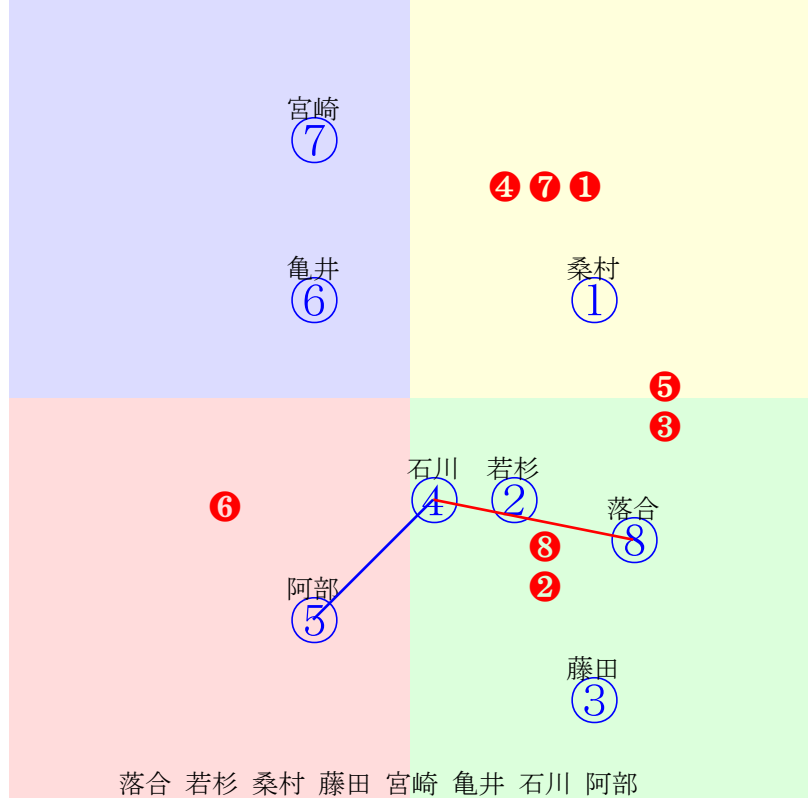

20240919門別9R1200m(ダート・右外)

指数 ⑧ ② ① ③ ⑦ ⑥ ④ ⑤

多頭出: 森山雄大(門別)②③/

- ①110①07 桑村真:小国
- ②116②08 若杉朝:森山雄
- ③108③05 藤田凌駕:森山雄
- ④98 ④02 石川倭:黒川
- ⑤95 ⑤03 阿部龍:村上
- ⑥104⑥06 亀井洋:櫻井拓
- ⑦105⑦04 宮崎光:松本
- ⑧117⑧01 落合玄:田中淳

- 単勝 ⑧ 740円
- 複勝 ⑧ 170円 ④ 130円 ⑤ 140円
- 馬連 ④⑧ 1080円
- 馬単 ⑧④ 2430円
- ワイド ④⑧ 360円 ⑤⑧ 360円 ④⑤ 220円
- 3連複 ④⑤⑧ 930円
- 3連単 ⑧④⑤ 7150円

- 人気: ⑦⑤④①⑧②③⑥
- 騎手: ④①⑧⑦⑤⑥③②
- 血統: ⑧④⑥③⑦⑤①②
- 前半: ⑧①②③⑤⑥④⑦
- 後半: ⑦②⑧⑥④①③⑤