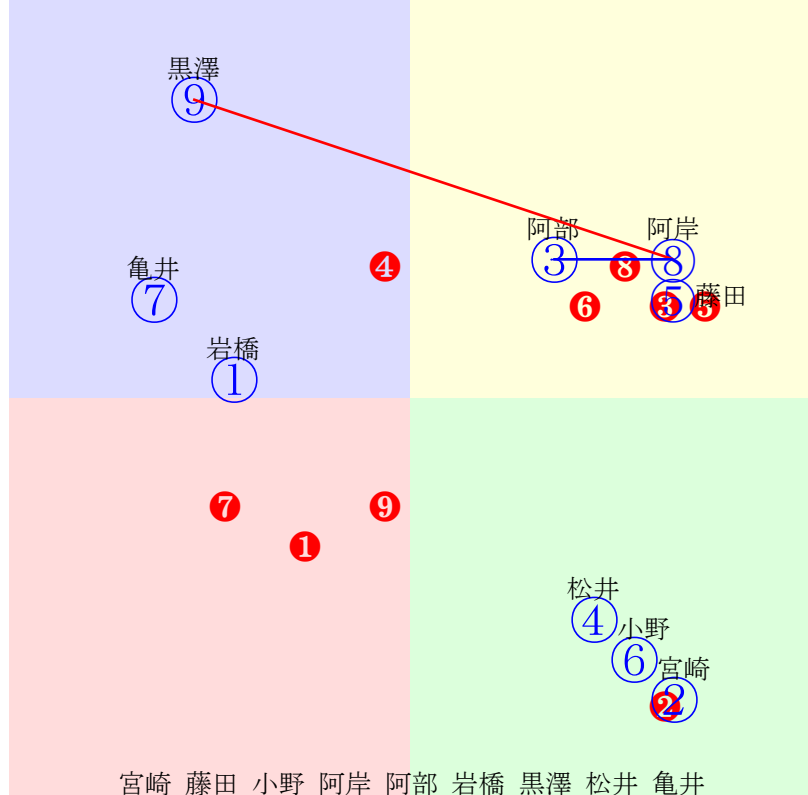

20240919門別8R1200m(ダート・右外)

宮崎 藤田 小野 阿岸 阿部 岩橋 黒澤 松井 亀井
指数 ② ⑤ ⑥ ⑧ ③ ① ⑨ ④ ⑦

多頭出:五十嵐冬樹(門別)③④/

- ①105①04 岩橋勇:田中正
- ②123②07 宮崎光:松本
- ③106**③03 阿部龍:五十嵐**
- ④103④08 松井伸:五十嵐
- ⑤112⑤06 藤田凌駕:小国
- ⑥110⑥05 小野楓:小野望
- ⑦93 ⑦09 亀井洋:山田和
- ⑧110**⑧02 阿岸潤:佐々国**
- ⑨105**⑨01 黒澤愛:石本**

- 単勝 ⑨ 910円
- 複勝 ⑨ 180円 ⑧ 150円 ③ 120円
- 枠連 ⑧⑧ 1550円
- 馬連 ⑧⑨ 2430円
- 馬単 ⑨⑧ 5380円
- ワイド ⑧⑨ 770円 ③⑨ 480円 ③⑧ 280円
- 3連複 ③⑧⑨ 1970円
- 3連単 ⑨⑧③ 19720円

- 人気:③⑥⑧①②④⑨⑤⑦
- 騎手:⑥②①③④⑦⑧⑨⑤
- 血統:⑤③①④②⑧⑥⑨⑦
- 前半:②⑥⑧③⑤①⑦⑨④
- 後半:⑤②⑨④①③⑥⑦⑧