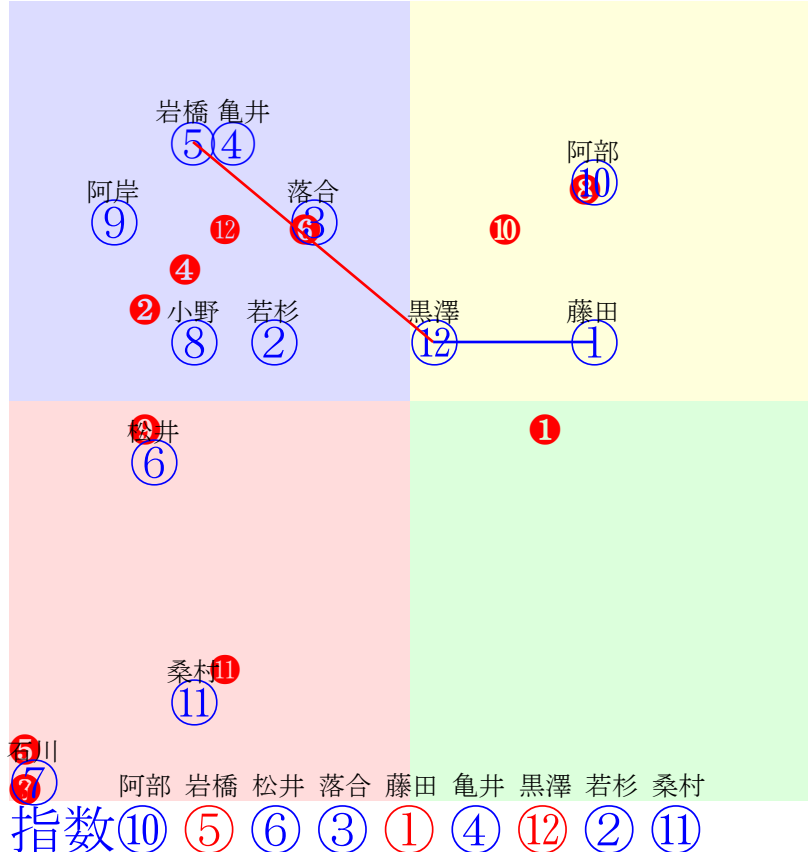

20240919門別2R1200m(ダート・右外)

多頭出:小国博行(門別)③⑩/

- ①96 **①03 藤田凌駕:森山雄** 勝 ⑤ 4700円
- ②87 ②09 若杉朝:櫻井拓 複勝 ⑤ 340円 ⑫ 250円 ① 210円
- ③102③10 落合玄:小国 枠連 ⑤⑧ 3130円
- ④91 ④08 亀井洋:山田和 馬連 ⑤⑫ 15300円
- ⑤114 **⑤01 岩橋勇:田中淳** 馬単 ⑤⑫ 32500円
- ⑥111⑥11 松井伸:佐久間 ワイド ⑤⑫ 2840円 ①⑤ 1030円 ①⑫ 710円
- ⑦40 ⑦06 石川倭:米川 3連複 ①⑤⑫ 14360円
- ⑧76 ⑧取消 小野楓:川島雅 3連単 ⑤⑫① 144820円
- ⑨79 ⑨07 阿岸潤:佐々国
- ⑩121⑩05 阿部龍:小国
- ⑪84 ⑪04 桑村真:角川
- ⑫91 **⑫02 黒澤愛:村上**

- 人気:⑦①⑧⑩③⑤⑪④⑫⑥②⑨
- 騎手:⑦⑪③⑧⑤⑩⑥④⑨⑫①②
- 血統:③①④⑦⑩⑪⑫②⑥⑧⑤⑨
- 前半:⑩⑤⑥①⑫②③④⑪
- 後半:③⑩⑤④⑥⑪⑧⑨①