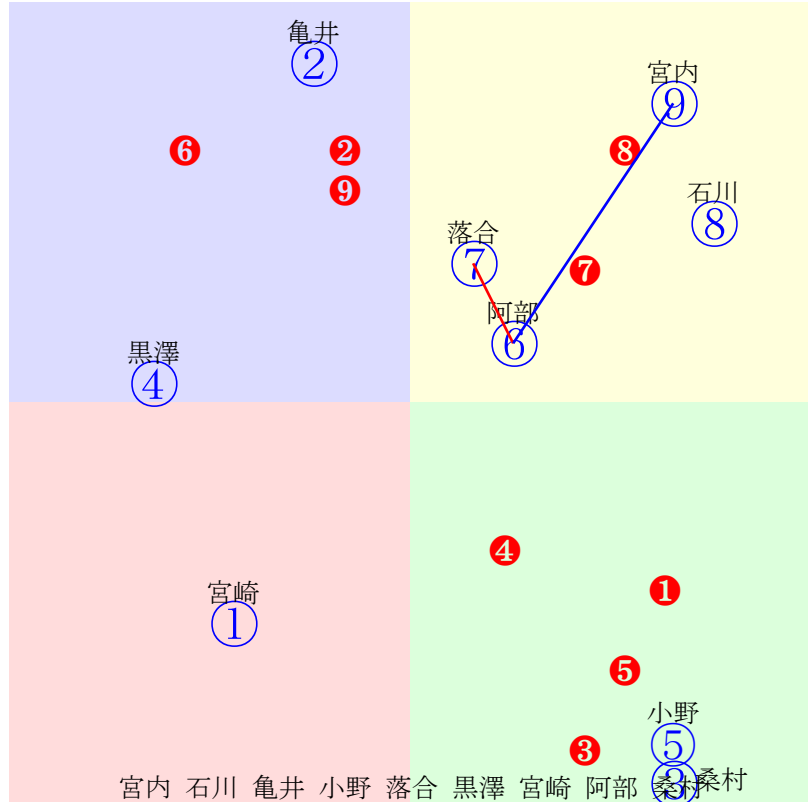

20240919門別11R1200m(ダート・右外)

指数 ⑨ ⑧ ② ⑤ ⑦ ④ ① ⑥ ③

多頭出:/土橋正雄②⑤

- ①99 ①08 宮崎光:松本
- ②109②06 亀井洋:佐々木
- ③85 ③09 桑村真:角川
- ④103④05 黒澤愛:山田和
- ⑤109⑤04 小野楓:川島雅
- ⑥97 **⑥02 阿部龍:五十嵐**
- ⑦109 **⑦01 落合玄:桧森**
- ⑧116⑧07 石川倭:小国
- ⑨130 **⑨03 宮内勇:田中正**

- 単勝 ⑦ 780円
- 複勝 ⑦ 220円 ⑥ 280円 ⑨ 180円
- 枠連 ⑥⑦ 5670円
- 馬連 ⑥⑦ 4330円
- 馬単 ⑦⑥ 10070円
- ワイド ⑥⑦ 1200円 ⑦⑨ 460円 ⑥⑨ 740円
- 3連複 ⑥⑦⑨ 3780円
- 3連単 ⑦⑥⑨ 37230円

- 人気:⑧②⑦④⑨⑥①③⑤
- 騎手:⑧③⑦⑤①⑥⑨②④
- 血統:⑨③④⑥①⑤⑧②⑦
- 前半:⑤⑧⑨⑦①④⑥②③
- 後半:⑨②⑧⑦④①⑥③⑤