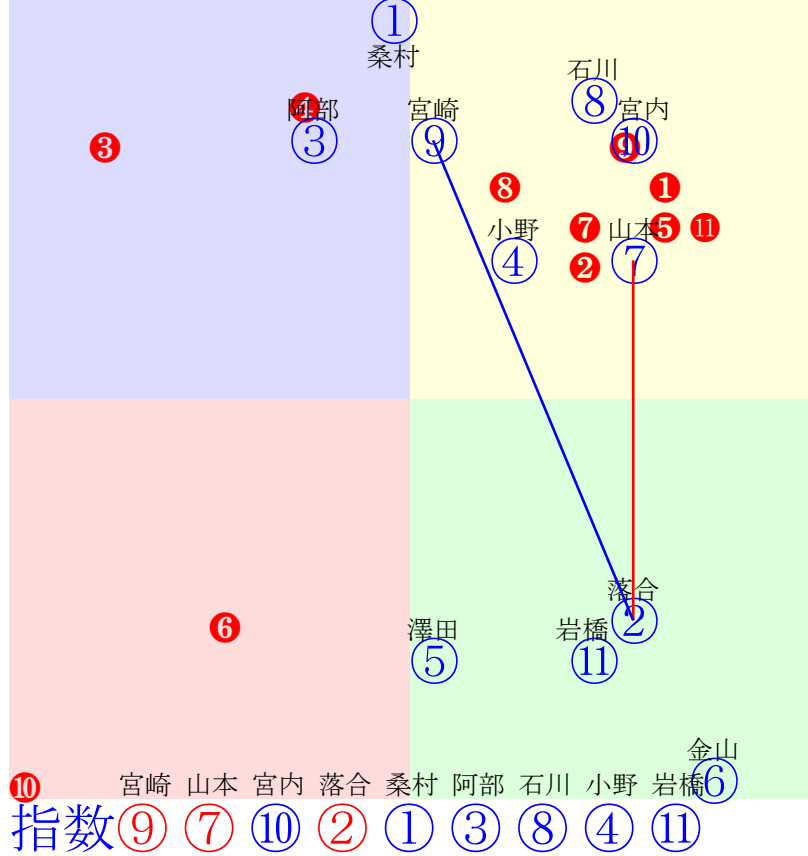

20240919門別12R1600m(ダート・右内)

多頭出:田中淳司(門別)②⑨⑩/

- ①114①10 桑村真:角川
- ②117②02 落合玄:田中淳
- ③113③09 阿部龍:村上
- ④98 ④05 小野楓:小野望
- ⑤93 ⑤06 澤田龍:齊藤正
- ⑥83 ⑥08 金山昇:山口竜
- ⑦119⑦01 山本政:佐々国
- ⑧111⑧04 石川倭:米川
- ⑨124⑨03 宮崎光:田中淳
- ⑩118⑩07 宮内勇:五十嵐
- ⑪96 ⑪11 岩橋勇:田中淳

- 単勝 ⑦ 530円
- 複勝 ⑦ 230円 ② 430円 ⑨ 290円
- 枠連 ②⑥ 4790円
- 馬連 ②⑦ 3310円
- 馬単 ⑦② 5330円
- ワイド ②⑦ 1100円 ⑦⑨ 990円 ②⑨ 2530円
- 3連複 ②⑦⑨ 13010円
- 3連単 ⑦②⑨ 49810円

- 人気:⑧③⑦①②①⑤⑨⑥④⑩
- 騎手:⑧①②⑦⑨④①③⑤⑩⑥
- 血統:②③⑥⑧⑤⑩⑨④①①⑦
- 前半:⑦①⑤⑩②⑨③①⑧
- 後半:⑨①⑧③②⑩④⑦⑥