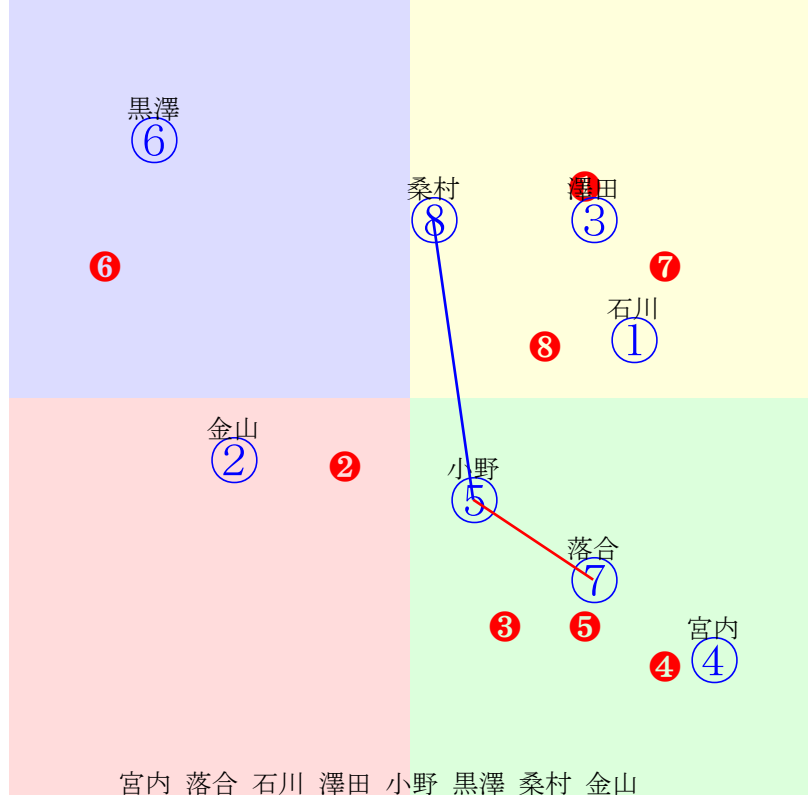

20240919門別7R1600m(ダート・右内)

宮内 落合 石川 澤田 小野 黒澤 桑村 金山
指数 ④ ⑦ ① ③ ⑤ ⑥ ⑧ ②

多頭出:小野望(門別)④⑤/

- ①105①取消 石川倭:川島雅
- ②100②07 金山昇:佐々木
- ③105③04 澤田龍:齊藤正
- ④108④06 宮内勇:小野望
- ⑤104⑤02 **小野楓:小野望**
- ⑥101⑥05 黒澤愛:松森
- ⑦107⑦01 **落合玄:田中淳**
- ⑧101⑧03 **桑村真:山口竜**

- 単勝 ⑦ 270円
- 複勝 ⑦ 190円 ⑤ 720円
- 馬連 ⑤⑦ 2890円
- 馬単 ⑦⑤ 4010円
- ワイド ⑤⑦ 790円 ⑦⑧ 210円 ⑤⑧ 710円
- 3連複 ⑤⑦⑧ 1500円
- 3連単 ⑦⑤⑧ 10830円

- 人気:①⑧③⑥⑦④②⑤
- 騎手:①⑧⑦⑤③④②⑥
- 血統:⑦⑧①③⑥②⑤④
- 前半:⑤④①⑦③⑥②⑧
- 後半:③⑦⑧②⑥①④⑤