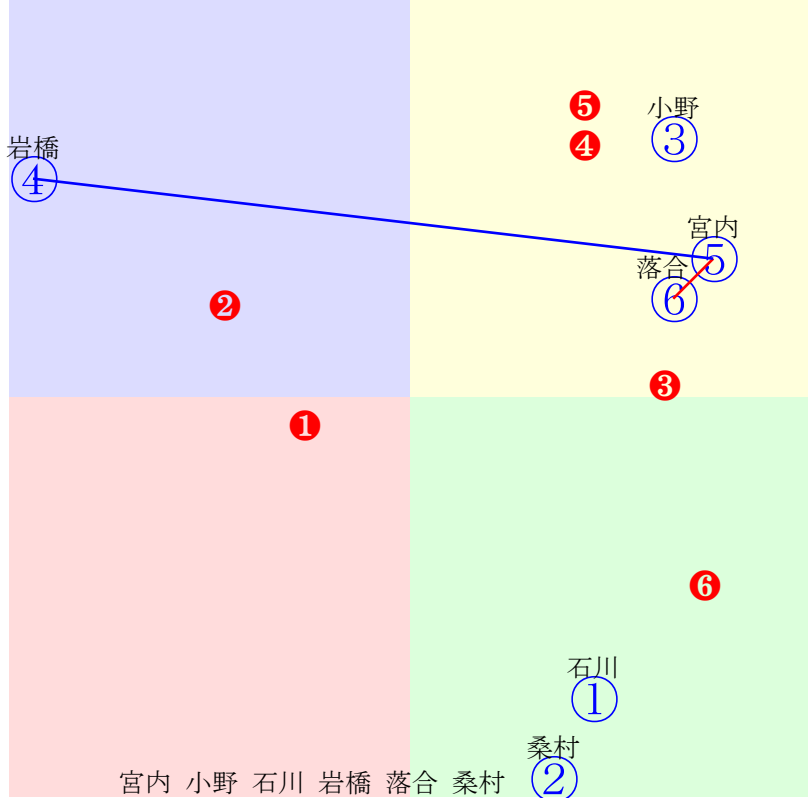

20240919門別5R1000m(ダート・右外)

多頭出:川島洋人(門別)④⑤/土橋正雄③⑥

- ①109①05 石川倭:小国 単勝 ⑥ 310円
- ②86 ②06 桑村真:角川 複勝 ⑥ 220円 ⑤ 150円
- ③115③04 小野楓:五十嵐 馬連 ⑤⑥ 390円
- ④108④03 岩橋勇:川島洋 馬単 ⑥⑤ 720円
- ⑤117⑤02 宮内勇:川島洋 ワイド ⑤⑥ 190円 ④⑥ 420円 ④⑤ 270円
- ⑥100⑥01 落合玄:松本 3連複 ④⑤⑥ 820円
- 3連単 ⑥⑤④ 3090円

指数 ⑤ ③ ① ④ ⑥ ②

人気:⑤⑥③①④②
騎手:①②⑥③④⑤
血統:②④③⑥⑤①
前半:①③⑤⑥②④
後半:④⑤③⑥①②