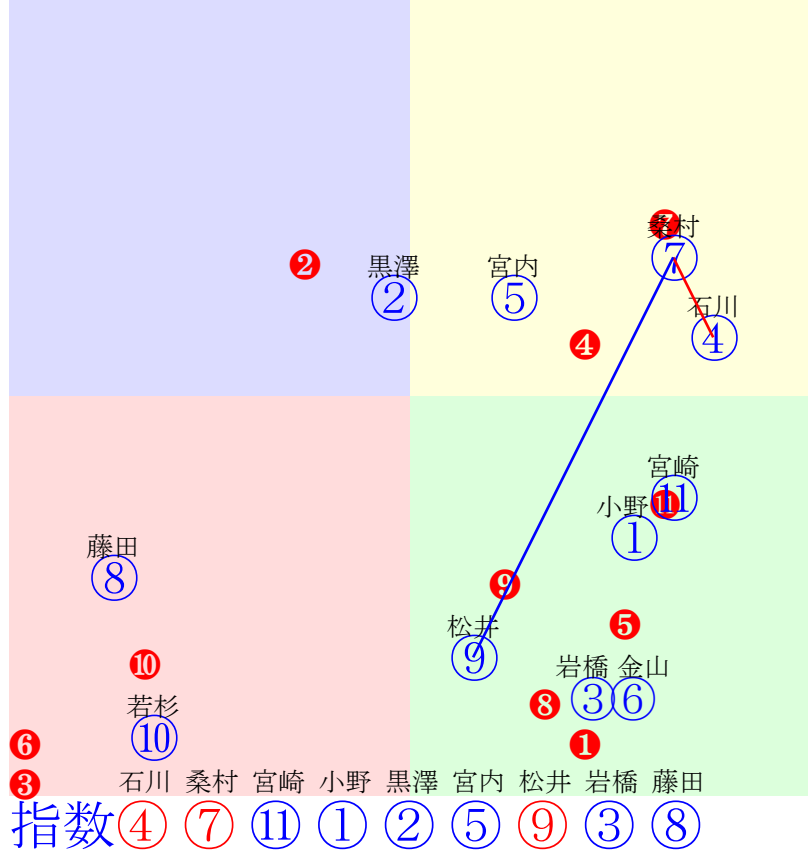

20240919門別3R1000m(ダート・右外)

多頭出:川島洋人(門別)③⑤/

- ①105①09 小野楓:小野望
- ②104②06 黒澤愛:山田和
- ③76 ③10 岩橋勇:川島洋
- ④114④01 石川倭:小国
- ⑤99 ⑤07 宮内勇:川島洋
- ⑥74 ⑥04 金山昇:齊藤正
- ⑦114⑦02 桑村真:角川
- ⑧76 ⑧08 藤田凌駕:田中正
- ⑨87 ⑨03 松井伸:森山雄
- ⑩55 ⑩11 若杉朝:櫻井拓
- ⑪109⑪05 宮崎光:松本

- 単勝 ④ 280円
- 複勝 ④ 100円 ⑦ 100円 ⑨ 190円
- 枠連 ④⑥ 170円
- 馬連 ④⑦ 190円
- 馬単 ④⑦ 360円
- ワイド ④⑦ 130円 ④⑨ 1280円 ⑦⑨ 1220円
- 3連複 ④⑦⑨ 2100円
- 3連単 ④⑦⑨ 6530円

- 人気:④⑦⑪③⑨①⑤⑧⑥②⑩
- 騎手:④⑦⑪①③⑤⑥⑨②⑧⑩
- 血統:①⑪⑤②④⑦⑧③⑥⑨⑩
- 前半:④⑪⑥⑦①③⑨⑤②
- 後半:②⑦⑤①④⑪⑧⑨⑩