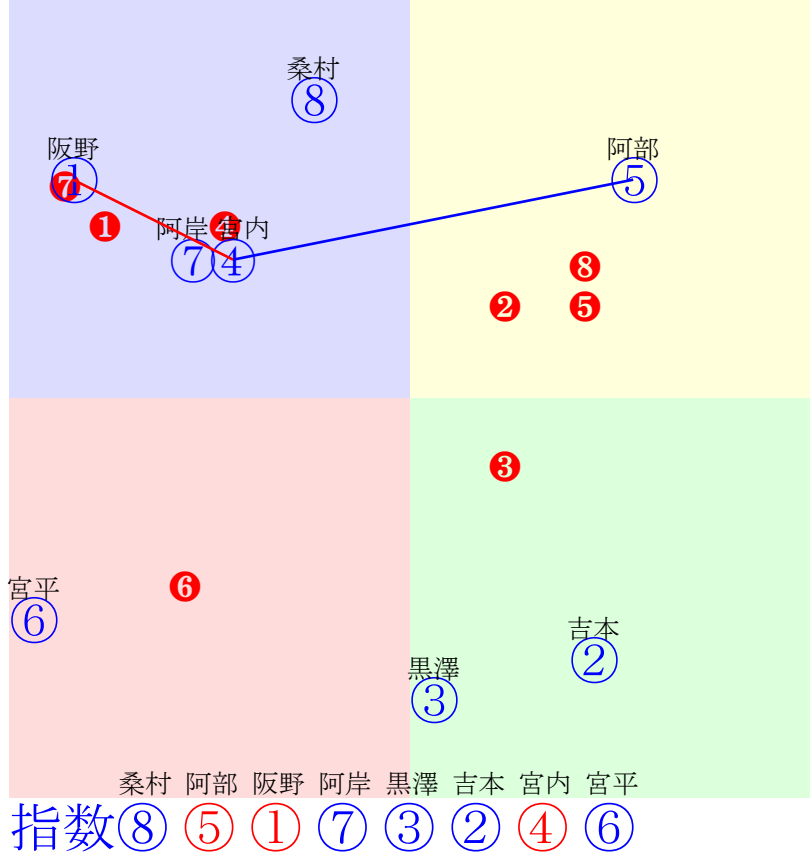

20240919門別1R1600m(ダート・右内)

多頭出:岡島玉一(門別)①②⑥⑦/松山増男②⑥⑦

- ①83 **①01 阪野学:岡島** 単勝 ① 1150円
- ②75 ②04 吉本隆:岡島 複勝 ① 200円 ④ 280円 ⑤ 120円
- ③78 ③07 黒澤愛:山口竜 馬連 ①④ 4690円
- ④75 **④02 宮内勇:田中正** 馬単 ①④ 11620円
- ⑤86 **⑤03 阿部龍:角川** ワイド ①④ 680円 ①⑤ 290円 ④⑤ 400円
- ⑥66 ⑥08 宮平鷹:岡島 3連複 ①④⑤ 930円
- ⑦83 ⑦06 阿岸潤:岡島 3連単 ①④⑤ 19910円
- ⑧97 ⑧05 桑村真:齊藤正

- 人気:⑤⑧①③⑥④②⑦
- 騎手:⑧⑤④①⑦③②⑥
- 血統:④⑤①②③⑧⑦⑥
- 前半:③⑧②⑦⑤①④⑥
- 後半:⑧⑤①④⑦⑥②③

桑村 阿部 阪野 阿岸 黒澤 吉本 宮内 宮平
指数 ⑧ ⑤ ① ⑦ ③ ② ④ ⑥