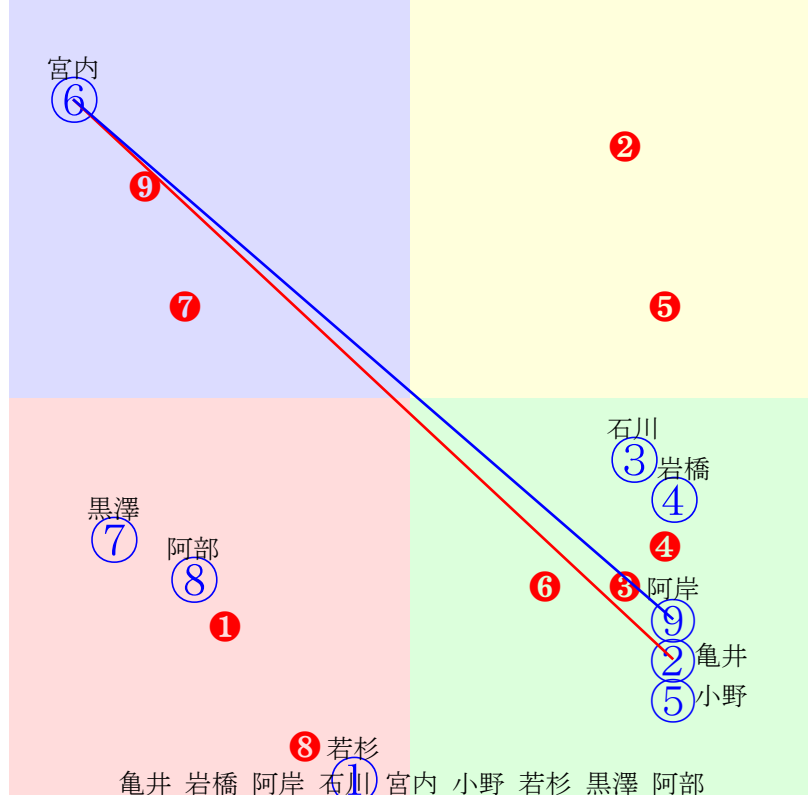

20240919門別10R1200m(ダート・右外)

指数 ② ④ ⑨ ③ ⑥ ⑤ ① ⑦ ⑧

- ①93 ①08 若杉朝:山田和
- ②108 **②01 亀井洋:広森**
- ③105③04 石川倭:小国
- ④106④06 岩橋勇:田中淳
- ⑤96 ⑤07 小野楓:小野望
- ⑥100 **⑥02 宮内勇:川島洋**
- ⑦92 ⑦09 黒澤愛:村上
- ⑧89 ⑧05 阿部龍:千葉
- ⑨106 **⑨03 阿岸潤:佐々国**

- 単勝 ② 190円
- 複勝 ② 120円 ⑥ 200円 ⑨ 190円
- 枠連 ②⑥ 540円
- 馬連 ②⑥ 520円
- 馬単 ②⑥ 670円
- ワイド ②⑥ 220円 ②⑨ 460円 ⑥⑨ 980円
- 3連複 ②⑥⑨ 1650円
- 3連単 ②⑥⑨ 4130円

- 人気: ②③④⑤⑧⑥⑨⑦①
- 騎手: ③⑤④⑧⑥②⑨⑦①
- 血統: ⑤③⑧⑦④⑥⑨①②
- 前半: ⑨②④⑤③①⑧⑥⑦
- 後半: ⑥⑦②③④⑨⑧①⑤