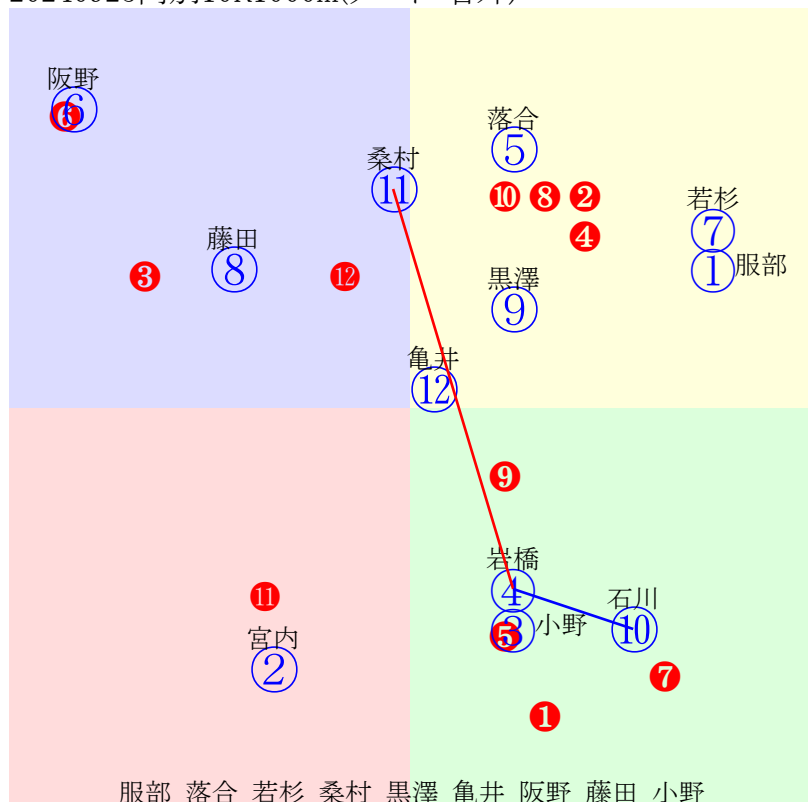

20240925門別10R1000m(ダート・右外)

指数① ⑤ ⑦ ⑪ ⑨ ⑫ ⑥ ⑧ ③

- ①117①07 服部茂:松本
- ②90 ②12 宮内勇:川島洋
- ③101③08 小野楓:小野望
- ④94 ④02 岩橋勇:田中淳
- ⑤116⑤06 落合玄:黒川
- ⑥107⑥04 阪野学:田中正
- ⑦116⑦05 若杉朝:森山雄
- ⑧102⑧10 藤田凌駕:柳沢
- ⑨110⑨11 黒澤愛:村上
- ⑩99 ⑩03 石川倭:小国
- ⑪111⑪01 桑村真:齊藤正
- ⑫108⑫09 亀井洋:佐々木

- 単勝 ⑪ 2720円
- 複勝 ⑪ 410円 ④ 150円 ⑩ 100円
- 枠連 ④⑧ 1930円
- 馬連 ④⑪ 7180円
- 馬単 ⑪④ 22750円
- ワイド ④⑪ 1980円 ⑩⑪ 530円 ④⑩ 220円
- 3連複 ④⑩⑪ 2840円
- 3連単 ⑪④⑩ 72570円

- 人気:⑩⑤④⑪⑦⑨②⑥⑫⑧③①
- 騎手:⑩⑪⑤①③④②⑥⑫⑨⑧⑦
- 血統:①⑦⑨⑩⑧②④⑤③⑪⑥⑫
- 前半:①⑩⑦⑤④③⑪⑨⑫
- 後半:⑥⑨⑫⑪⑤⑦⑧①②