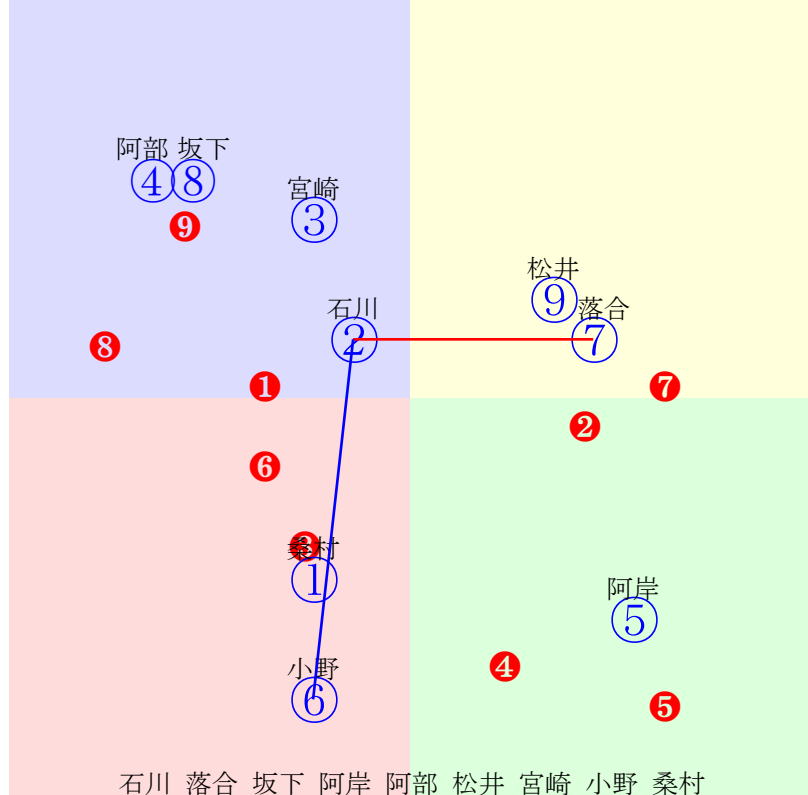

20240925門別4R1200m(ダート・右外)

指数 ② ⑦ ⑧ ⑤ ④ ⑨ ③ ⑥ ①

- ①71 ①取消 桑村真:佐久間
- ②120 **②02 石川倭:米川**
- ③93 ③04 宮崎光:松本
- ④97 ④07 阿部龍:石本
- ⑤98 ⑤08 阿岸潤:佐々国
- ⑥77 **⑥03 小野楓:五十嵐**
- ⑦109 **⑦01 落合玄:田中淳**
- ⑧99 ⑧06 坂下秀:秋田
- ⑨96 ⑨05 松井伸:千葉

- 単勝 ⑦ 110円
- 複勝 ⑦ 100円 ② 140円 ⑥ 1390円
- 枠連 ②⑦ 200円
- 馬連 ②⑦ 130円
- 馬単 ⑦② 160円
- ワイド ②⑦ 160円 ⑥⑦ 1820円 ②⑥ 1980円
- 3連複 ②⑥⑦ 3050円
- 3連単 ⑦②⑥ 4730円

- 人気: ⑦②⑨③⑤①④⑥⑧
- 騎手: ②①⑦⑥③④⑨⑤⑧
- 血統: ⑦④⑥⑨⑧③⑤②①
- 前半: ②⑤⑦⑨⑧③④⑥①
- 後半: ④⑧②③⑦⑨⑥①⑤