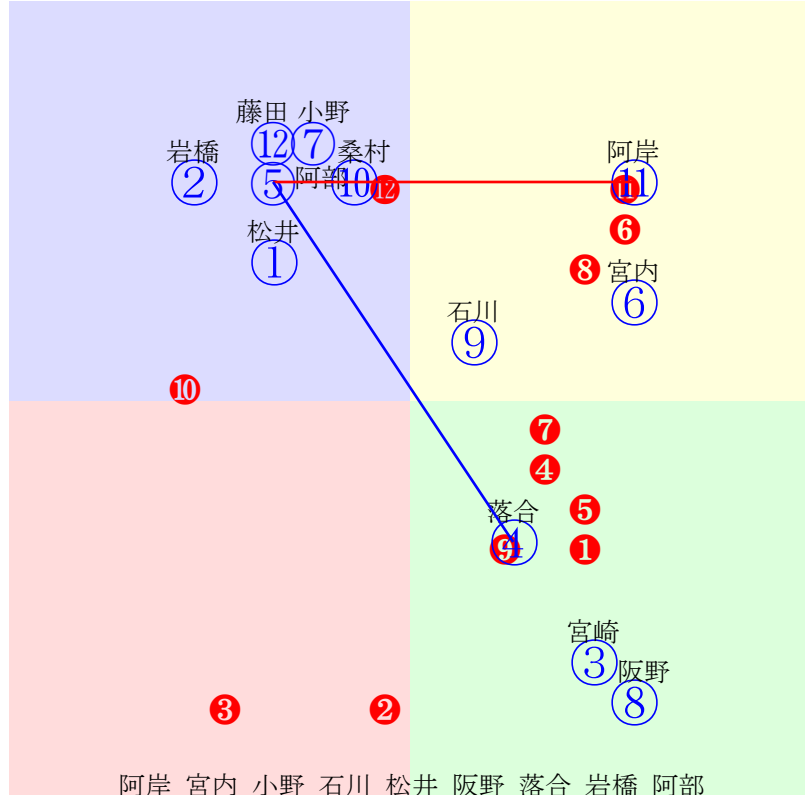

20240925門別3R1600m(ダート・右内)

多頭出:五十嵐冬樹(門別)①⑤/
①100①04 松井伸:五十嵐
②98 ②05 岩橋勇:櫻井拓
③97 ③11 宮崎光:川島雅
④99 ④03 落合玄:田中淳
⑤98 ⑤02 阿部龍:五十嵐
⑥109⑥06 宮内勇:川島洋
⑦109⑦09 小野楓:小野望
⑧100⑧12 阪野学:田中正
⑨102⑨08 石川俊:松森
⑩97 ⑩10 桑村真:山口竜
⑪114 ⑪01 阿岸潤:佐々木
⑫93 ⑫07 藤田凌駕:森山雄

単勝 ⑪ 150円
複勝 ⑪ 140円 ⑤ 320円 ④ 660円
枠連 ⑤⑧ 360円
馬連 ⑤⑪ 1760円
馬単 ⑪⑤ 2550円
ワイド ⑤⑪ 620円 ④⑪ 880円 ④⑤ 3410円
3連複 ④⑤⑪ 10880円
3連単 ⑪⑤④ 31520円

指数 ⑪ ⑥ ⑦ ⑨ ① ⑧ ④ ② ⑤

人気:⑤⑪⑥⑩⑨②⑦⑧④⑫③①
騎手:⑨⑩④⑦③②⑤⑥⑧①⑪⑫
血統:⑧⑤⑪④⑦②①⑨⑥⑫⑩③
前半:⑥③④⑧⑪⑨①⑦⑩
後半:⑦②⑪⑤⑫⑩①⑨⑧