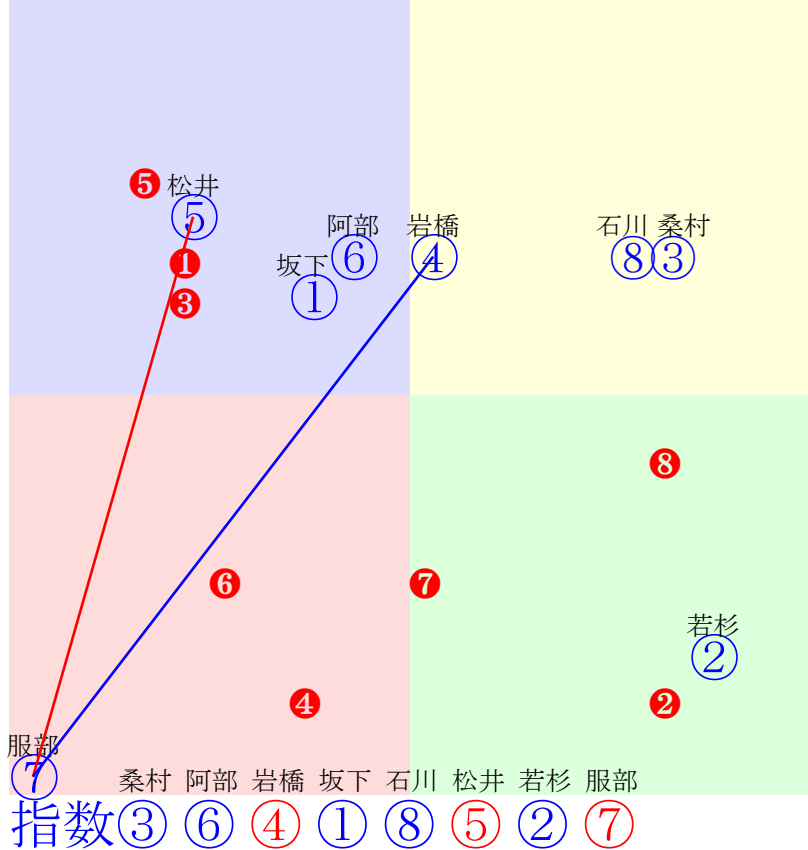

20240925門別5R1200m(ダート・右外)

多頭出:/KAJIMOTOHD②③

- ①88 ①07 坂下秀:岡島
- ②77 ②08 若杉朝:森山雄
- ③116③05 桑村真:佐久間
- ④91 **④03 岩橋勇:櫻井拓**
- ⑤81 **⑤01 松井伸:石本**
- ⑥101⑥04 阿部龍:角川
- ⑦0 **⑦02 服部茂:田中淳**
- ⑧87 ⑧06 石川倭:沼澤

- 単勝 ⑤ 10060円
- 複勝 ⑤ 1140円 ⑦ 140円 ④ 200円
- 馬連 ⑤⑦ 8470円
- 馬単 ⑤⑦ 43120円
- ワイド ⑤⑦ 1660円 ④⑤ 2670円 ④⑦ 400円
- 3連複 ④⑤⑦ 10430円
- 3連単 ⑤⑦④ 122000円

- 人気:⑧③④⑥⑦②⑤①
- 騎手:⑧③⑦④⑥⑤②①
- 血統:⑥③②⑤④⑦①⑧
- 前半:③②⑥④①⑧⑤⑦
- 後半:⑥③⑤①⑧④②⑦