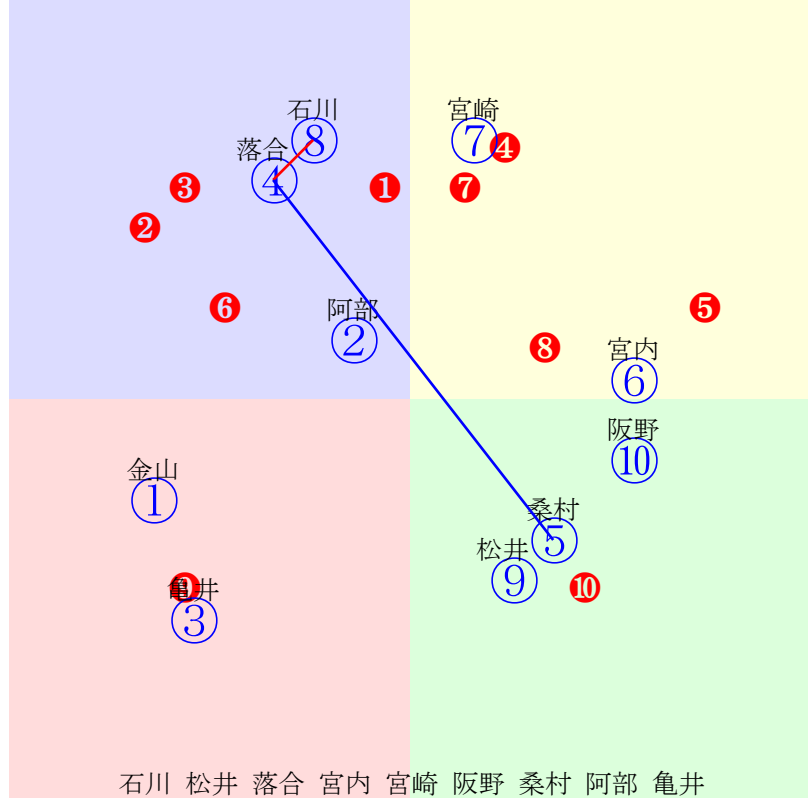

20240925門別12R1700m(ダート・右外)

石川 松井 落合 宮内 宮崎 阪野 桑村 阿部 亀井
指数 ⑧ ⑨ ④ ⑥ ⑦ ⑩ ⑤ ② ③

多頭出:山口竜一(門別)①⑤小国博行(門別)③⑧/西森鶴③⑧

- ①87 ①06 金山昇:山口竜
- ②96 ②09 阿部龍:角川
- ③95 ③10 亀井洋:小国
- ④120 ④02 落合玄:田中淳
- ⑤101 ⑤03 桑村真:山口竜
- ⑥110⑥08 宮内勇:川島洋
- ⑦110⑦07 宮崎光:松本
- ⑧138 ⑧01 石川倭:小国
- ⑨124⑨05 松井伸:佐久間
- ⑩109⑩04 阪野学:田中正

- 単勝 ⑧ 150円
- 複勝 ⑧ 100円 ④ 100円 ⑤ 110円
- 枠連 ④⑦ 230円
- 馬連 ④⑧ 260円
- 馬単 ⑧④ 480円
- ワイド ④⑧ 140円 ⑤⑧ 150円 ④⑤ 220円
- 3連複 ④⑤⑧ 270円
- 3連単 ⑧④⑤ 1140円

- 人気: ⑧⑦④⑥⑤②⑩③⑨①
- 騎手: ⑧⑤④⑦②⑥①⑩⑨③
- 血統: ③②⑥⑩⑨①⑧⑦④⑤
- 前半: ⑧⑨⑥⑩④⑦⑤②①
- 後半: ⑧④③⑦⑨②⑤⑥⑩