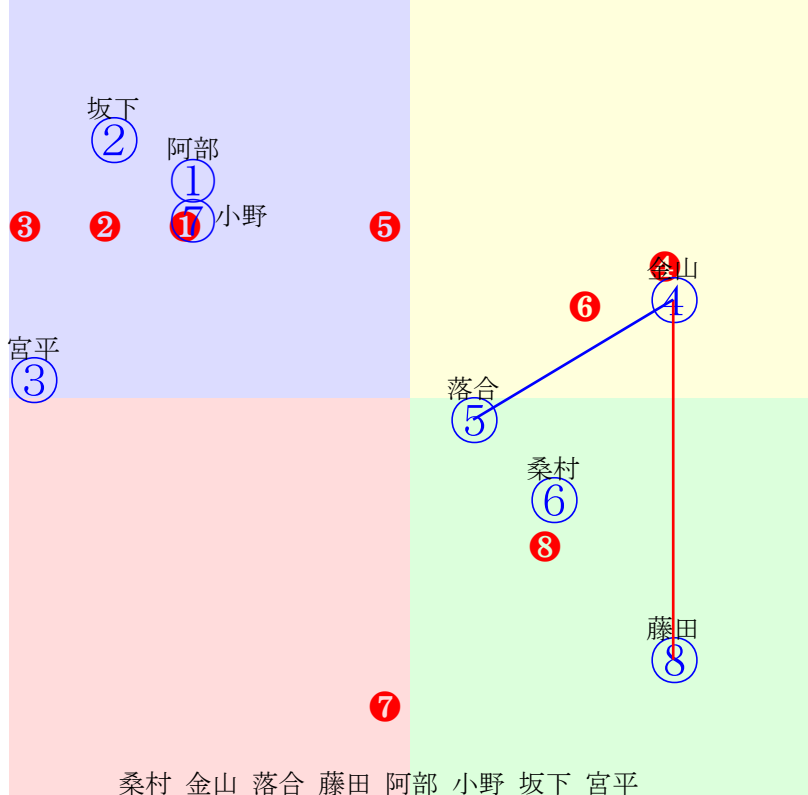

20240925門別8R1200m(ダート・右外)

桑村 金山 落合 藤田 阿部 小野 坂下 宮平
指数⑥④⑤⑧①⑦②③

多頭出:岡島玉一(門別)②③/松山増男②③

- ①90 ①05 阿部龍:山田和 単勝 ⑧ 1120円
- ②85 ②07 坂下秀:岡島 複勝 ⑧ 200円 ④ 130円 ⑤ 120円
- ③73 ③08 宮平鷹:岡島 馬連 ④⑧ 2090円
- ④98 ④02 金山昇:齊藤正 馬単 ⑧④ 5190円
- ⑤94 ⑤03 落合玄:田中淳 ワイド ④⑧ 590円 ⑤⑧ 460円 ④⑤ 250円
- ⑥108⑥06 桑村真:角川 3連複 ④⑤⑧ 1960円
- ⑦90 ⑦04 小野楓:黒川 3連単 ⑧④⑤ 18440円
- ⑧93 ⑧01 藤田凌駕:櫻井拓

- 人気:⑥④①⑤②⑧⑦③
- 騎手:⑥⑤⑦①④⑧②③
- 血統:⑥⑦③②⑧①④⑤
- 前半:⑥⑤④⑧①⑦②③
- 後半:⑦②⑥①④⑧③⑤