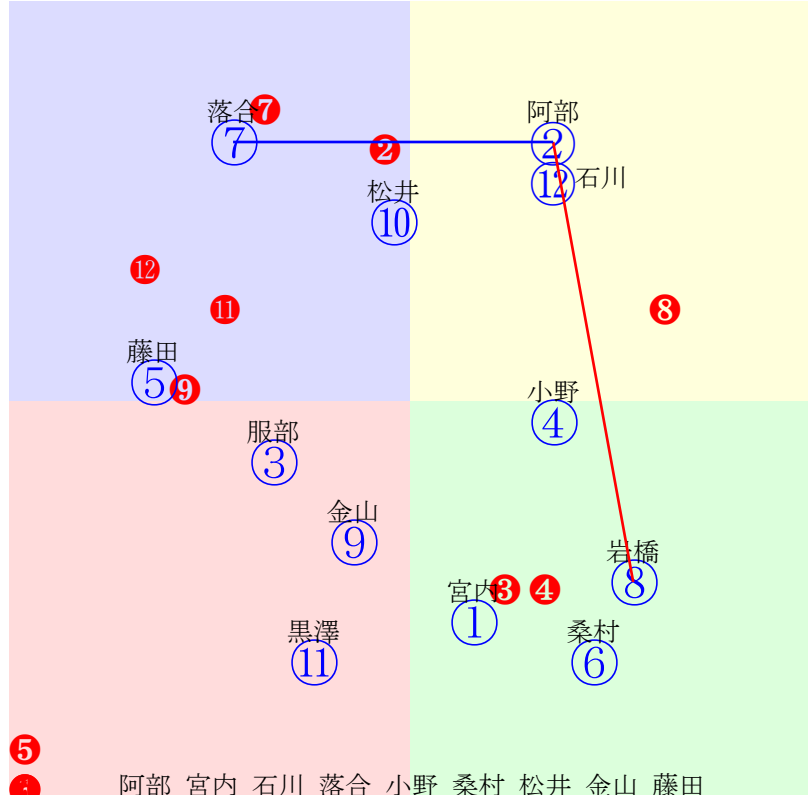

20240925門別2R1000m(ダート・右外)

指数 ② ① ⑫ ⑦ ④ ⑥ ⑩ ⑨ ⑤

- ①109①10 宮内勇:小国
- ②114 ②02 阿部龍:柳沢
- ③83 ③07 服部茂:佐藤英
- ④99 ④取消 小野楓:齊藤正
- ⑤87 ⑤11 藤田凌駕:小野望
- ⑥97 ⑥05 桑村真:沼澤
- ⑦104 ⑦03 落合玄:石本
- ⑧85 ⑧01 岩橋勇:川島洋
- ⑨90 ⑨08 金山昇:森山雄
- ⑩96 ⑩06 松井伸:佐久間
- ⑪78 ⑪09 黒澤愛:村上
- ⑫105⑫04 石川俊:米川

- 単勝 ⑧ 310円
- 複勝 ⑧ 100円 ② 100円 ⑦ 120円
- 枠連 ②⑥ 150円
- 馬連 ②⑧ 250円
- 馬単 ⑧② 670円
- ワイド ②⑧ 150円 ⑦⑧ 270円 ②⑦ 200円
- 3連複 ②⑦⑧ 430円
- 3連単 ⑧②⑦ 2510円

- 人気:②⑫⑥⑧⑦④③①⑤⑨⑩⑪
- 騎手:⑫⑥⑦③④⑧②①⑨⑩⑪⑤
- 血統:⑩②⑪⑤①⑧⑥③⑦⑨⑫④
- 前半:①⑥②④⑫⑤⑧⑩⑨
- 後半:②⑦①⑫③⑩④⑨⑪