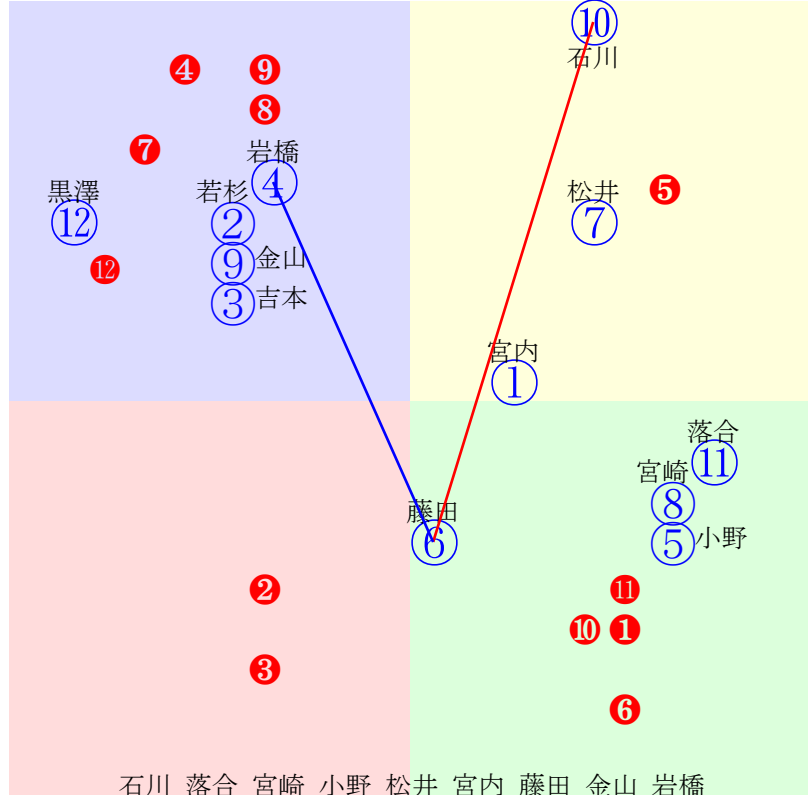

20240925門別9R1000m(ダート・右外)

石川 落合 宮崎 小野 松井 宮内 藤田 金山 岩橋

指数 ⑩ ⑪ ⑧ ⑤ ⑦ ① ⑥ ⑨ ④

多頭出:柳澤好美(門別)⑥⑫/

- ①108①06 宮内勇:村上
- ②102②08 若杉朝:櫻井拓
- ③93 ③11 吉本隆:松森
- ④103 ④03 岩橋勇:田中淳
- ⑤111⑤10 小野楓:川島洋
- ⑥106 ⑥02 藤田凌駕:柳沢
- ⑦111⑦05 松井伸:佐久間
- ⑧112⑧07 宮崎光:松本
- ⑨105⑨09 金山昇:山口竜
- ⑩124 ⑩01 石川俊:黒川
- ⑪119⑪04 落合玄:田中正
- ⑫97 ⑫12 黒澤愛:柳沢

- 単勝 ⑩ 230円
- 複勝 ⑩ 120円 ⑥ 490円 ④ 120円
- 枠連 ⑤⑦ 1450円
- 馬連 ⑥⑩ 3930円
- 馬単 ⑩⑥ 5200円
- ワイド ⑥⑩ 1190円 ④⑩ 220円 ④⑥ 1580円
- 3連複 ④⑥⑩ 3560円
- 3連単 ⑩⑥④ 20910円

- 人気:⑧⑩④⑦⑪③①⑤⑫②⑨⑥
- 騎手:⑩⑪⑤⑧④①⑨⑦⑫③⑥②
- 血統:②⑪⑥③⑦⑧⑫⑤①⑨④⑩
- 前半:⑪⑦①⑩⑤⑧⑥③④
- 後半:⑩⑨⑧⑤⑥②④⑫⑦