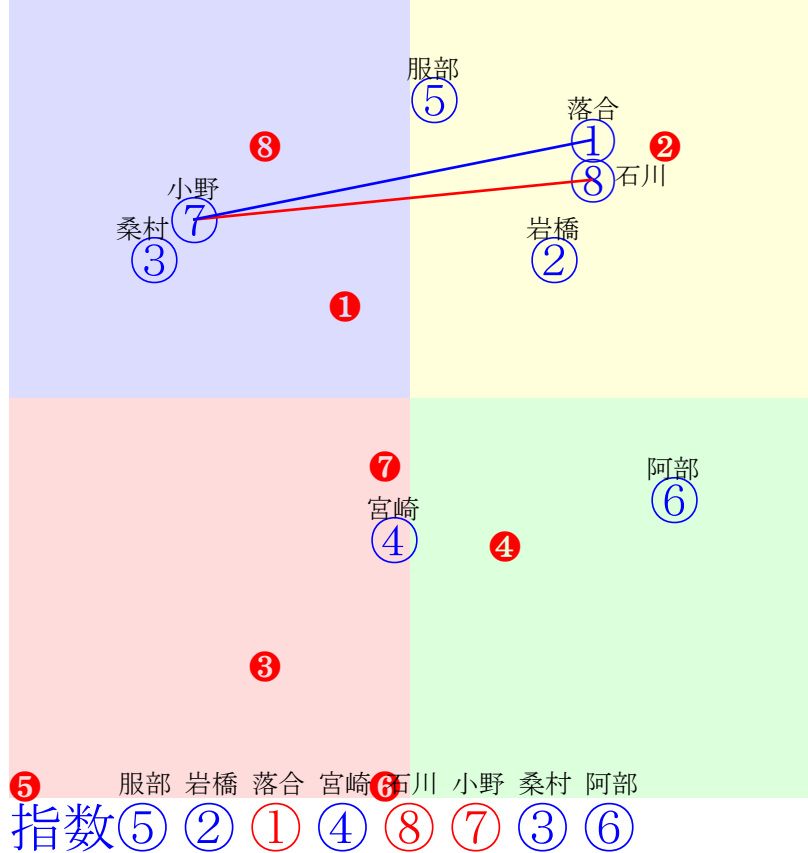

20240925門別6R1700m(ダート・右外)

多頭出: 田中淳司(門別)①⑤ 小国博行(門別)②⑧ 角川秀樹(門別)③④⑥ /

- ①106 **①03 落合玄:田中淳** 単勝 ⑧ 310円
- ②114②06 岩橋勇:小国 複勝 ⑧ 180円 ⑦ 750円
- ③98 ③05 桑村真:角川 馬連 ⑦⑧ 1220円
- ④105④取消 宮崎光:角川 馬単 ⑧⑦ 1880円
- ⑤127⑤04 服部茂:田中淳 ワイド ⑦⑧ 320円 ①⑧ 150円 ①⑦ 270円
- ⑥94 ⑥07 阿部龍:角川 3連複 ①⑦⑧ 490円
- ⑦102 **⑦02 小野楓:小野望** 3連単 ⑧⑦① 3210円
- ⑧104 **⑧01 石川倭:小国**

人気:①⑧④③⑤②⑥⑦

騎手:⑧③①⑤⑦④②⑥

血統:①⑤⑥③④②⑧⑦

前半:⑤②⑥④①⑧⑦③

後半:⑤②⑦③①④⑧⑥

指数 ⑤ ② ① ④ ⑧ ⑦ ③ ⑥