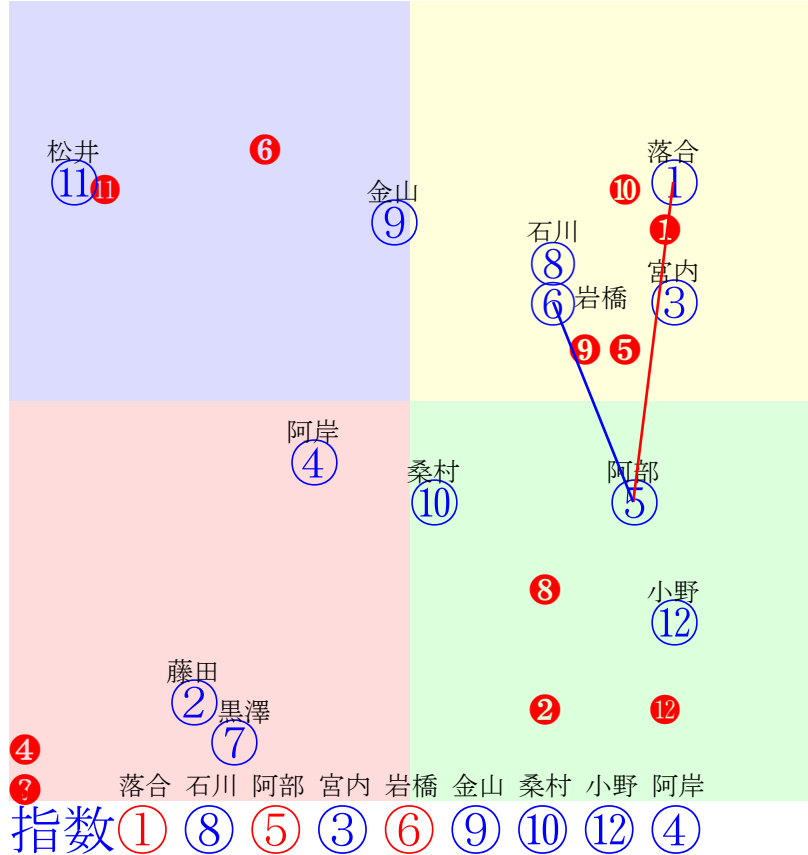

20240925門別1R1000m(ダート・右外)

多頭出:川島洋人(門別)⑩⑫/

- ①116 **⑩01 落合玄:小野望**
- ②83 ②11 藤田凌駕:五十嵐
- ③107③07 宮内勇:川島洋
- ④86 ④10 阿岸潤:山田和
- ⑤109 **⑤02 阿部龍:村上**
- ⑥107 **⑥03 岩橋勇:柳沢**
- ⑦68 ⑦12 黒澤愛:川島雅
- ⑧111⑧05 石川倭:小国
- ⑨105⑨08 金山昇:齊藤正
- ⑩105⑩04 桑村真:佐々国
- ⑪78 ⑪09 松井伸:松森
- ⑫101⑫06 小野楓:川島洋