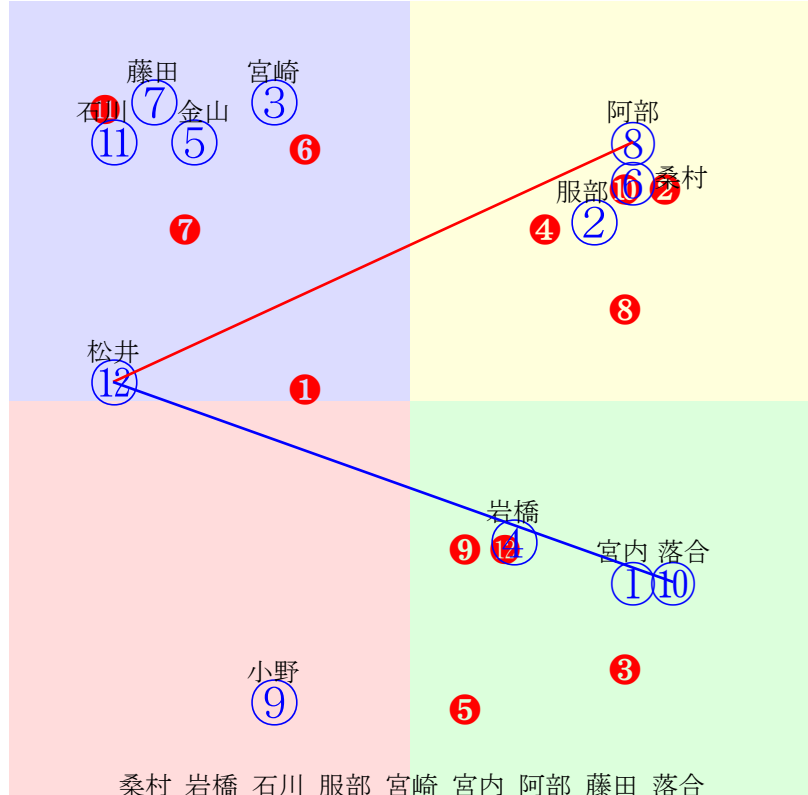

20240925門別11R1800m(ダート・右外)

多頭出:川島洋人(門別)①⑨米川昇(門別)⑤⑩角川秀樹(門別)⑥⑦五十嵐冬樹(門別)⑧⑩/

- ①104①08 宮内勇:川島洋
- ②108②07 服部茂:田中淳
- ③105③04 宮崎光:小国
- ④122④06 岩橋勇:田中正
- ⑤97 ⑤10 金山昇:米川
- ⑥124⑥05 桑村真:角川
- ⑦101⑦09 藤田凌駕:角川
- ⑧104 ⑧01 阿部龍:五十嵐
- ⑨92 ⑨12 小野楓:川島洋
- ⑩101 ⑩03 落合玄:五十嵐
- ⑪119⑪11 石川倭:米川
- ⑫101 ⑫02 松井伸:佐久間

- 単勝 ⑧ 1340円
- 複勝 ⑧ 330円 ⑫ 400円 ⑩ 480円
- 枠連 ⑥⑧ 2510円
- 馬連 ⑧⑫ 5150円
- 馬単 ⑧⑫ 14580円
- ワイド ⑧⑫ 1570円 ⑧⑩ 1680円 ⑩⑫ 1920円
- 3連複 ⑧⑩⑫ 14770円
- 3連単 ⑧⑫⑩ 106510円

- 人気:⑥⑪④②⑧③⑩⑫⑤⑨①⑦
- 騎手:⑪⑥⑩②⑨③④⑧①⑤⑫⑦
- 血統:⑫①⑧⑩⑪④③⑥⑤②⑦⑨
- 前半:⑩④⑥⑪①⑫②⑦⑧
- 後半:⑪③②⑥⑧⑤⑦④①

指数 ⑥ ④ ⑪ ② ③ ① ⑧ ⑦ ⑩