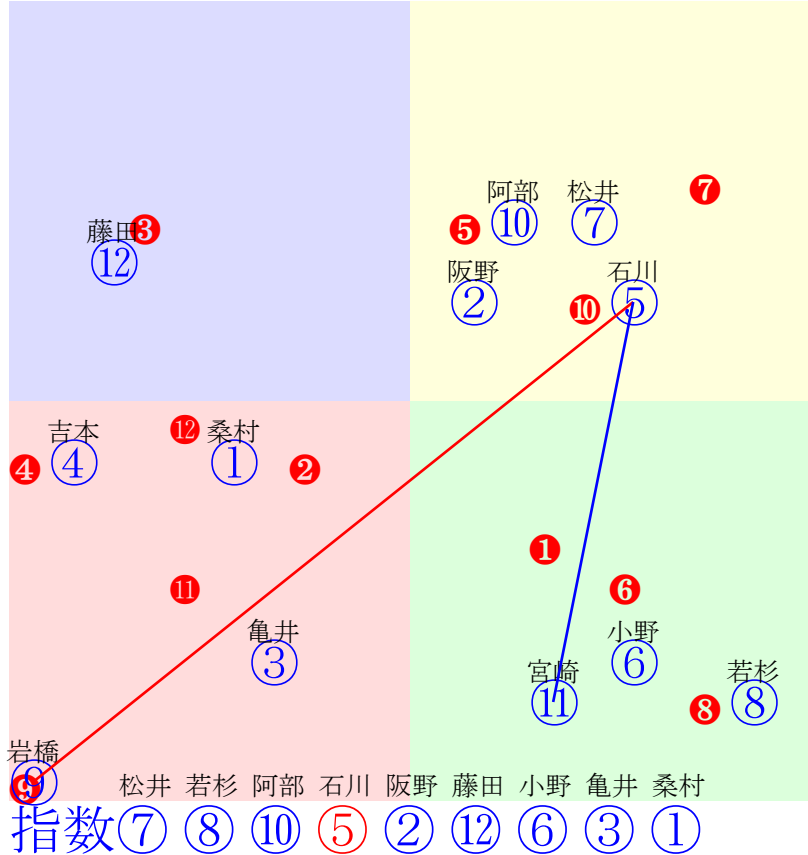

20240925門別7R1000m(ダート・右外)

多頭出:/高岡里枝①⑩

- ①96 ①06 桑村真:角川
- ②103②10 阪野学:柳沢
- ③97 ③11 亀井洋:小国
- ④85 ④12 吉本隆:岡島
- ⑤106 ⑤02 石川倭:川島雅
- ⑥100⑥05 小野楓:小野望
- ⑦113⑦07 松井伸:佐久間
- ⑧109⑧08 若杉朝:森山雄
- ⑨40 ⑨01 岩橋勇:田中淳
- ⑩109⑩04 阿部龍:松森
- ⑪89 ⑪03 宮崎光:沼澤
- ⑫101⑫09 藤田凌駕:山田和