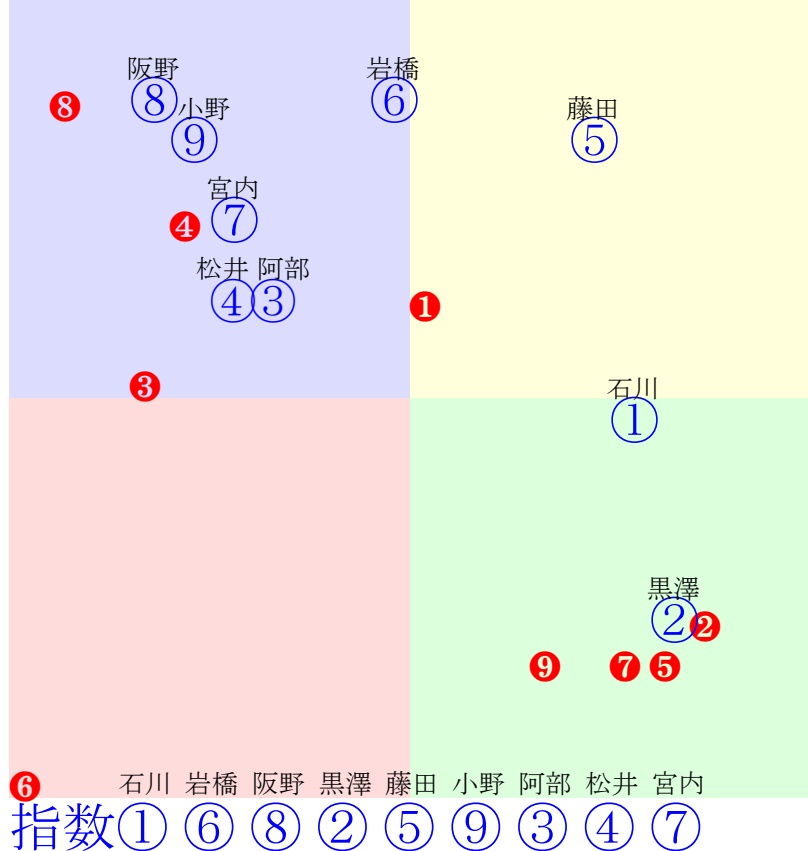

Table with horse race results, including columns for race number, horse name, jockey, weight, and race details.

20241008門別8R1000m(ダート・右外)

多頭出: 森山雄大(門別)②⑧/

- List of horses and their jockeys with associated numbers and odds.

20241008門別10R1200m(ダート・右外)

- ①116馬連 300円:
- ②108枠連 :
- ③99 複勝 :
- ④99 単勝 510円:
- ⑤103
- ⑥112
- ⑦99
- ⑧109
- ⑨100

- 単勝 ⑥ 330円
- 複勝 ⑥ 160円 ⑧ 160円 ⑨ 110円
- 枠連 ⑥⑧ 330円
- 馬連 ⑥⑧ 1030円
- 馬単 ⑥⑧ 1510円
- ワイド ⑥⑧ 330円 ⑥⑨ 170円 ⑧⑨ 280円
- 3連複 ⑥⑧⑨ 510円
- 3連単 ⑥⑧⑨ 4300円