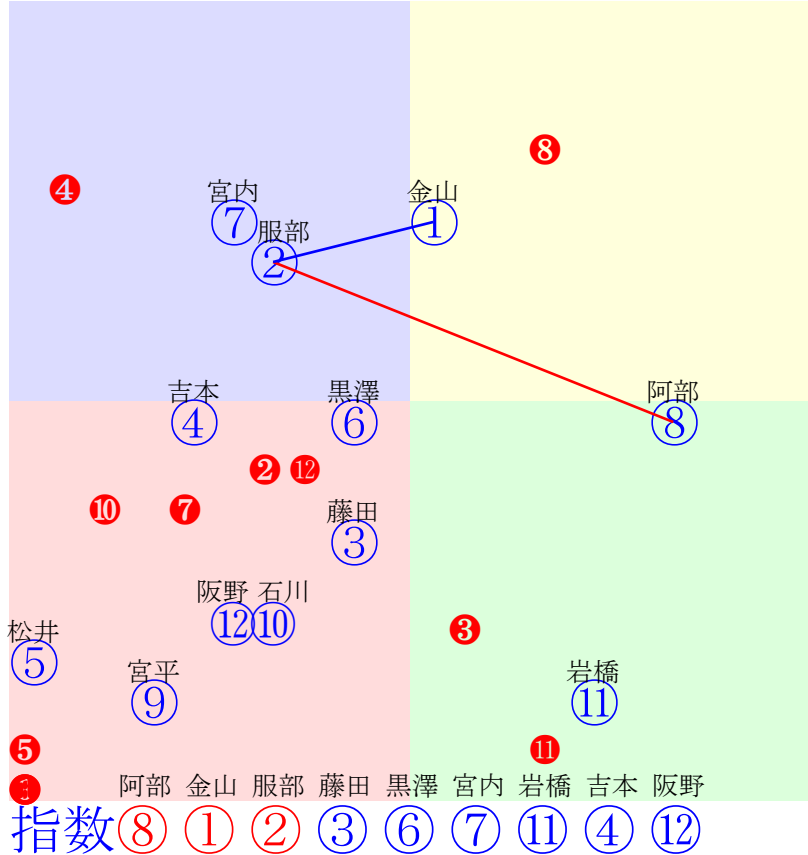

20241008門別3R1000m(ダート・右外)

多頭出:櫻井拓章(門別)⑤⑦/

- ①100 ①03 金山昇:齊藤正 単勝 ⑧ 110円
- ②97 ②02 服部茂:佐藤英 複勝 ⑧ 100円 ② 170円 ① 130円
- ③94 ③04 藤田凌駕:小国 枠連 ②⑥ 830円
- ④86 ④08 吉本隆:桧森 馬連 ②⑧ 800円
- ⑤37 ⑤12 松井伸:櫻井拓 馬単 ⑧② 810円
- ⑥92 ⑥09 黒澤愛:森山雄 ワイド ②⑧ 240円 ①⑧ 130円 ①② 620円
- ⑦90 ⑦05 宮内勇:櫻井拓 3連複 ①②⑧ 580円
- ⑧110 ⑧01 阿部龍:柳沢 3連単 ⑧②① 1930円
- ⑨65 ⑨11 宮平鷹:黒川
- ⑩78 ⑩07 石川倭:佐久間
- ⑪90 ⑪06 岩橋勇:川島洋
- ⑫85 ⑫10 阪野学:山田和

- 人気:⑧①②⑦⑩⑥⑤⑪③④⑨⑫
- 騎手:⑩②⑪⑧⑦①⑫⑤⑥④③⑨
- 血統:⑧⑪⑩⑨⑦③④⑫⑤②⑥①
- 前半:⑧⑪③①②⑥⑩⑫④
- 後半:⑦①②④⑧⑥⑫③⑩