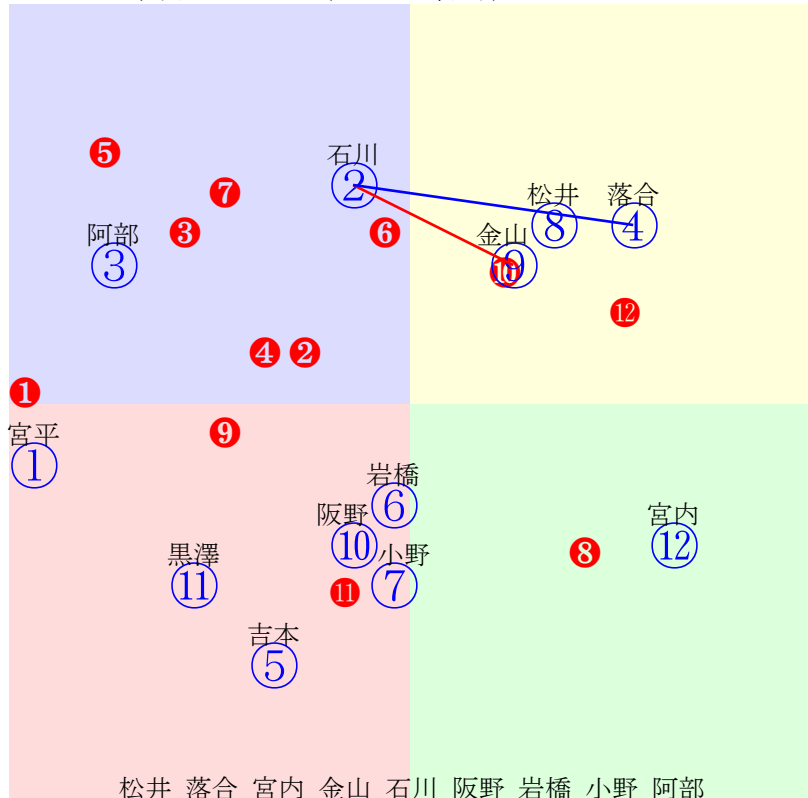

20241008門別3R1000m(ダート・右外)

多頭出:櫻井拓章(門別)⑤⑦/

- ①100 ①03 金山昇:齊藤正 単勝 ⑧ 110円
- ②97 ②02 服部茂:佐藤英 複勝 ⑧ 100円 ② 170円 ① 130円
- ③94 ③04 藤田凌駕:小国 枠連 ②⑥ 830円
- ④86 ④08 吉本隆:桧森 馬連 ②⑧ 800円
- ⑤37 ⑤12 松井伸:櫻井拓 馬単 ⑧② 810円
- ⑥92 ⑥09 黒澤愛:森山雄 ワイド ②⑧ 240円 ①⑧ 130円 ①② 620円
- ⑦90 ⑦05 宮内勇:櫻井拓 3連複 ①②⑧ 580円
- ⑧110 ⑧01 阿部龍:柳沢 3連単 ⑧②① 1930円
- ⑨65 ⑨11 宮平鷹:黒川
- ⑩78 ⑩07 石川倭:佐久間
- ⑪90 ⑪06 岩橋勇:川島洋
- ⑫85 ⑫10 阪野学:山田和

- 人気:⑧①②⑦⑩⑥⑤⑪③④⑨⑫
- 騎手:⑩②⑪⑧⑦①⑫⑤⑥④③⑨
- 血統:⑧⑪⑩⑨⑦③④⑫⑤②⑥①
- 前半:⑧⑪③①②⑥⑩⑫④
- 後半:⑦①②④⑧⑥⑫③⑩

Table with race details including gate numbers, horse names, jockeys, and performance statistics for various races.

20241008門別7R1700m(ダート・右外)