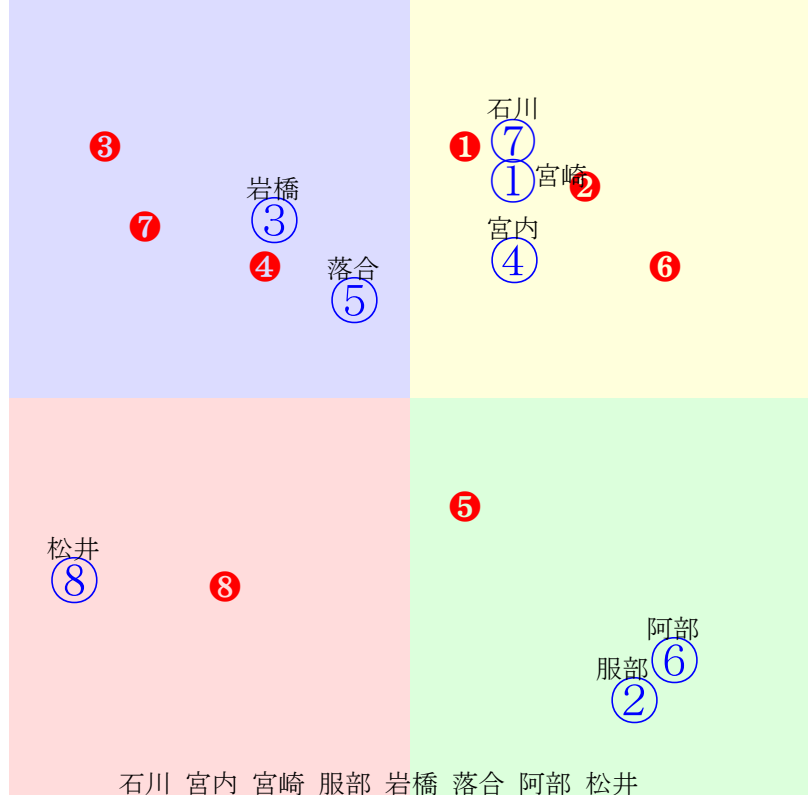

20241008門別12R1200m(ダート・右外)

多頭出:角川秀樹(門別)②⑥/ウエスト・フォレスト①⑤菅野守雄②⑥

石川 宮内 宮崎 服部 岩橋 落合 阿部 松井
指数⑦④①②③⑤⑥⑧

- ①113
- ②110
- ③108
- ④114
- ⑤108
- ⑥108
- ⑦117
- ⑧91

人気:⑦①②⑥⑤④③⑧
騎手:⑦⑤②③①⑥④⑧
血統:④②⑤⑥③⑦①⑧
前半:②⑥①④⑦⑤③⑧
後半:⑦③④①⑤⑧②⑥