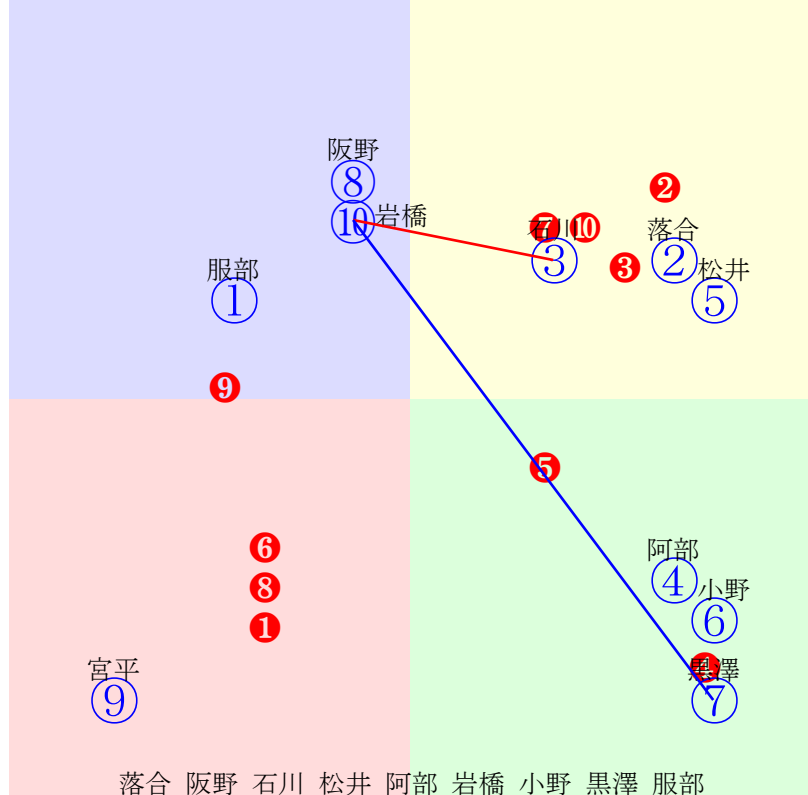

20241009門別10R1000m(ダート・右外)

指数② ⑧ ③ ⑤ ④ ⑩ ⑥ ⑦ ①

多頭出:田中淳司(門別)②⑩角川秀樹(門別)④⑦/

- ①105①09 服部茂:桧森
- ②128②07 落合玄:田中淳
- ③119③01 石川倭:米川
- ④116④06 阿部龍:角川
- ⑤118⑤05 松井伸:佐久間
- ⑥115⑥04 小野楓:小野望
- ⑦107⑦03 黒沢 :角川
- ⑧122⑧08 阪野学:千葉
- ⑨81 ⑨10 宮平鷹:森山雄
- ⑩116⑩02 岩橋勇:田中淳

- 単勝 ③ 420円
- 複勝 ③ 140円 ⑩ 170円 ⑦ 350円
- 枠連 ③⑧ 770円
- 馬連 ③⑩ 950円
- 馬単 ③⑩ 1660円
- ワイド ③⑩ 360円 ③⑦ 1260円 ⑦⑩ 1050円
- 3連複 ③⑦⑩ 4670円
- 3連単 ③⑩⑦ 20270円

- 人気:③②⑩⑥⑧⑤⑦①④⑨
- 騎手:③②①⑩⑥④⑧⑤⑦⑨
- 血統:④⑨②③⑥⑦⑩①⑧⑤
- 前半:④⑥②⑧⑦③⑤⑩①
- 後半:①②⑩③⑤⑧⑥④⑦