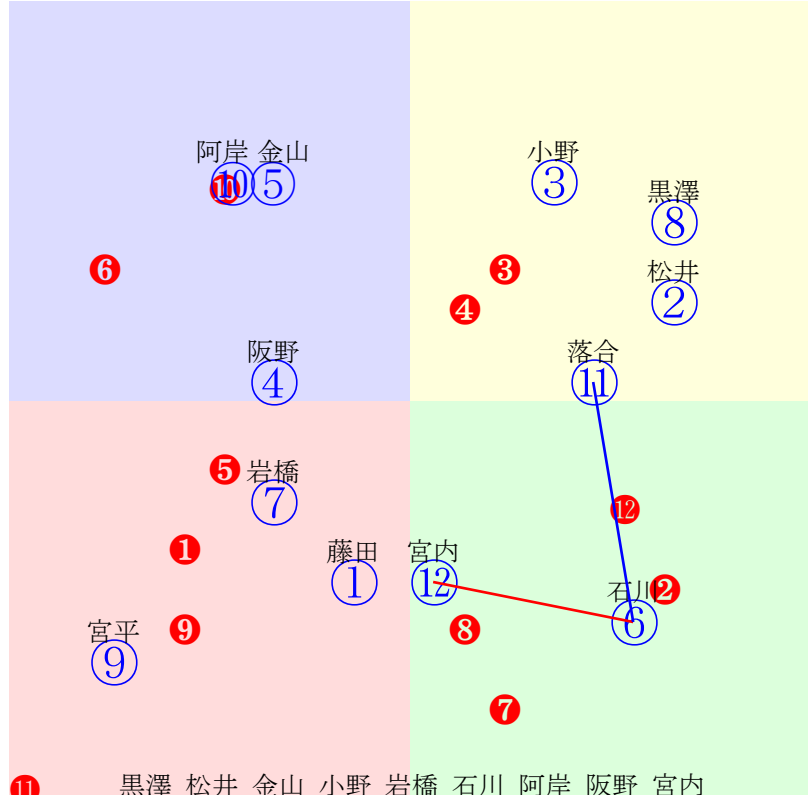

20241009門別2R1000m(ダート・右外)

① 黒澤 松井 金山 小野 岩橋 石川 阿岸 阪野 宮内
指数 ⑧ ② ⑤ ③ ⑦ ⑥ ⑩ ④ ⑫

- ①87 ①11 藤田凌駕:川島洋
- ②104②10 松井伸:沼澤
- ③103③08 小野楓:秋田
- ④100④07 阪野学:柳沢
- ⑤104⑤05 金山昇:角川
- ⑥101⑥02 石川俊:千葉
- ⑦102⑦09 岩橋勇:桧森
- ⑧106⑧04 黒澤 :村上正
- ⑨66 ⑨12 宮平鷹:森山雄
- ⑩101⑩06 阿岸潤:小国
- ⑪91 ⑪03 落合玄:田中淳
- ⑫92 ⑫01 宮内勇:松本

- 単勝 ⑫ 240円
- 複勝 ⑫ 140円 ⑥ 490円 ⑩ 120円
- 枠連 ⑤⑧ 910円
- 馬連 ⑥⑫ 5480円
- 馬単 ⑫⑥ 5970円
- ワイド ⑥⑫ 1390円 ⑩⑫ 160円 ⑥⑩ 1110円
- 3連複 ⑥⑩⑫ 2600円
- 3連単 ⑫⑥⑩ 18800円

- 人気:⑩②③⑥⑦⑧⑩④⑤⑫⑨①
- 騎手:⑥⑩⑦③⑫⑤④②⑩⑧①⑨
- 血統:④⑧⑥⑩⑦⑫⑩⑨①③②⑤
- 前半:⑥②⑧⑫⑩⑦③④⑤
- 後半:⑤③⑩⑦④⑧②①⑥