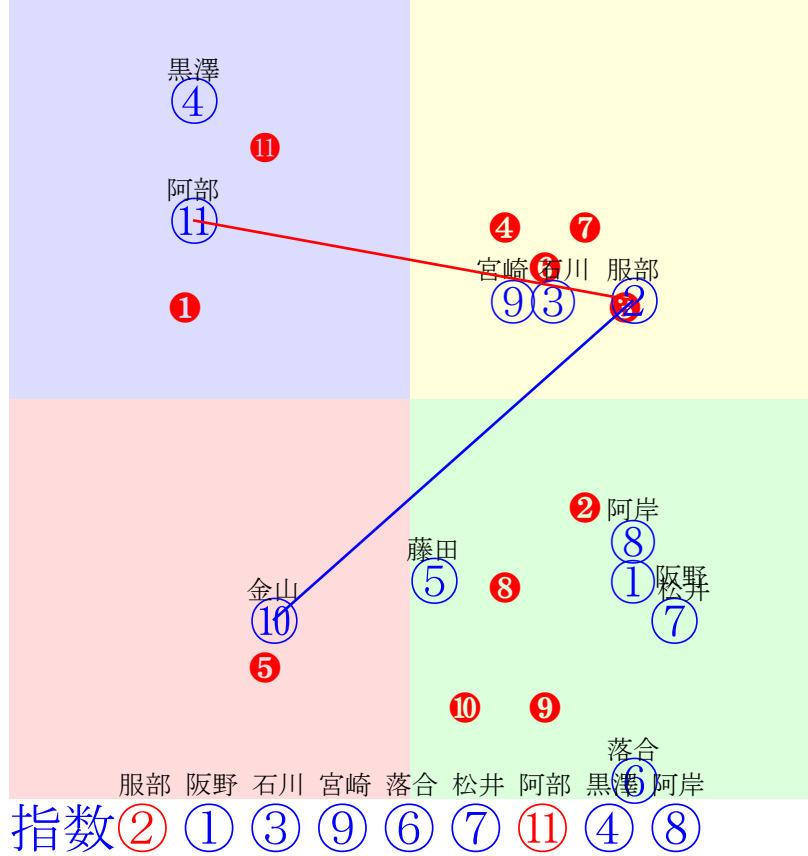

20241009門別5R1000m(ダート・右外)

- ①112①08 阪野学:田中二
- ②117②02 服部茂:角川
- ③109③04 石川倭:川島雅
- ④104④07 黒澤 :桧森
- ⑤99 ⑤10 藤田凌駕:小国
- ⑥107⑥11 落合玄:小野望
- ⑦107⑦05 松井伸:佐久間
- ⑧102⑧09 阿岸潤:佐々国
- ⑨108⑨06 宮崎光:沼澤
- ⑩98 ⑩03 金山昇:米川
- ⑪105⑪01 阿部龍:柳沢

- 単勝 ⑪ 700円
- 複勝 ⑪ 210円 ② 160円 ⑩ 450円
- 枠連 ②⑧ 870円
- 馬連 ②⑪ 1100円
- 馬単 ⑪② 2690円
- ワイド ②⑪ 460円 ⑩⑪ 1560円 ②⑩ 1690円
- 3連複 ②⑩⑪ 6360円
- 3連単 ⑪②⑩ 36000円

- 人気:③⑥②⑨⑦④⑪⑧⑤①⑩
- 騎手:③⑥②⑨⑪⑩①⑦⑧④⑤
- 血統:②⑨⑪⑥⑩⑦①④⑤⑧③
- 前半:①②⑥⑦⑧③⑨⑤⑩
- 後半:④⑪②③⑨①⑩⑤⑥