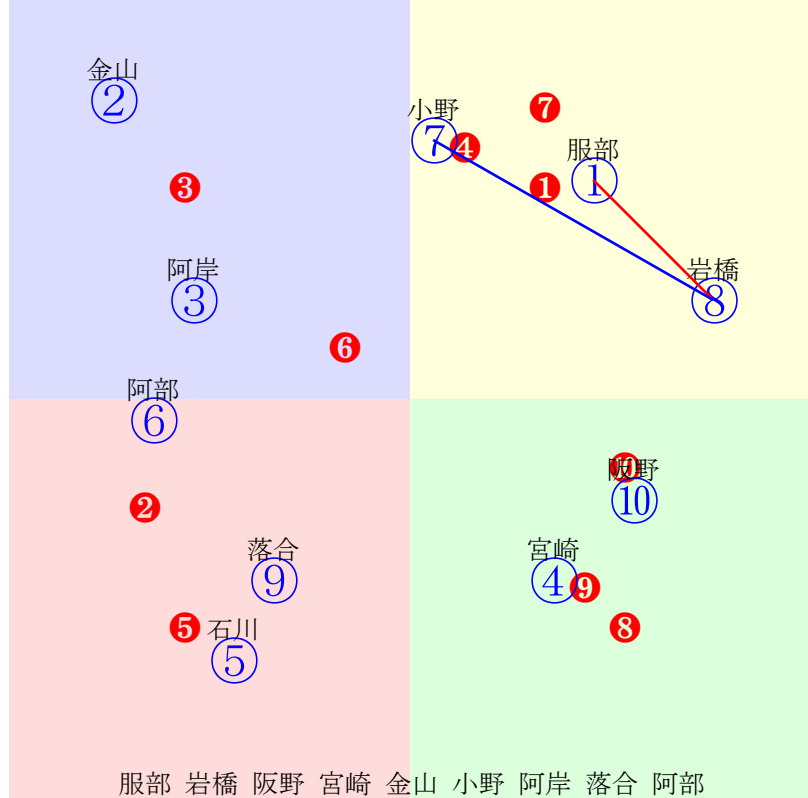

20241009門別12R1800m(ダート・右外)

指数 ① ⑧ ⑩ ④ ② ⑦ ③ ⑨ ⑥

多頭出:佐々木国明(門別)③⑧/

- ①126 ①01 服部茂:田中淳 単勝 ① 150円
- ②105②05 金山昇:山口竜 複勝 ① 100円 ⑧ 130円 ⑦ 100円
- ③102③09 阿岸潤:佐々木 枠連 ①⑦ 130円
- ④106④04 宮崎光:松本 馬連 ①⑧ 400円
- ⑤99 ⑤08 石川倭:小国 馬単 ①⑧ 600円
- ⑥100⑥06 阿部龍:角川 ワイド ①⑧ 140円 ①⑦ 110円 ⑦⑧ 150円
- ⑦105 ⑦03 小野楓:小野望 3連複 ①⑦⑧ 180円
- ⑧114 ⑧02 岩橋勇:佐々木 3連単 ①⑧⑦ 750円
- ⑨101⑨10 落合玄:黒川
- ⑩111⑩07 阪野学:田中正

- 人気:①⑧⑦④⑤⑩⑨③⑥②
- 騎手:⑤⑨①⑧⑦④⑥②⑩③
- 血統:⑤⑦⑥①⑧③⑩②④⑨
- 前半:⑧①⑩④⑦⑨⑤⑥②
- 後半:①③②⑥⑩④⑦⑤⑧