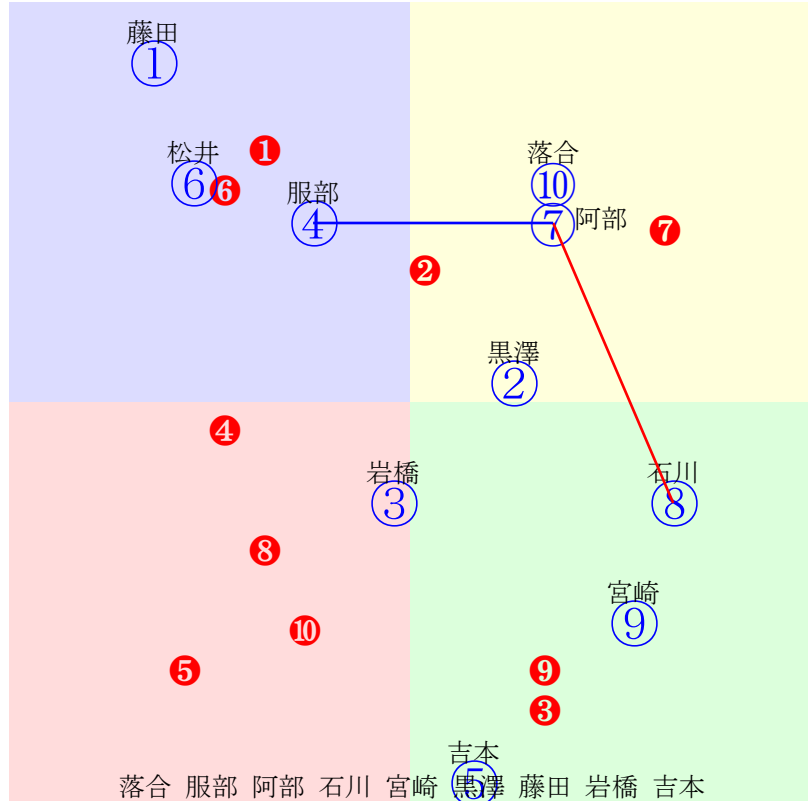

20241009門別11R1200m(ダート・右外)

指数 ⑩ ④ ⑦ ⑧ ⑨ ② ① ③ ⑤

多頭出:田中淳司(門別)④⑩小国博行(門別)⑦⑧/

- ①109①09 藤田凌駕:柳沢 単勝 ⑧ 220円
- ②110②06 黒沢 :佐々国 複勝 ⑧ 110円 ⑦ 130円 ④ 130円
- ③104③08 岩橋勇:松本 枠連 ⑦⑦ 500円
- ④117④03 服部茂:田中淳 馬連 ⑦⑧ 650円
- ⑤98 ⑤10 吉本隆:松本 馬単 ⑧⑦ 990円
- ⑥96 ⑥07 松井伸:佐久間 ワイド ⑦⑧ 220円 ④⑧ 210円 ④⑦ 400円
- ⑦115⑦02 阿部龍:小国 3連複 ④⑦⑧ 770円
- ⑧113⑧01 石川倭:小国 3連単 ⑧⑦④ 2810円
- ⑨113⑨05 宮崎光:角川
- ⑩128⑩04 落合玄:田中淳

人気:⑧⑦④⑥⑨⑩②③①⑤

騎手:⑧⑩④③⑨⑦⑥②⑤①

血統:⑥⑨②⑧⑩⑦④③①⑤

前半:⑩⑦⑧②⑨③④⑤①

後半:①④⑥⑩⑨⑦⑧②③