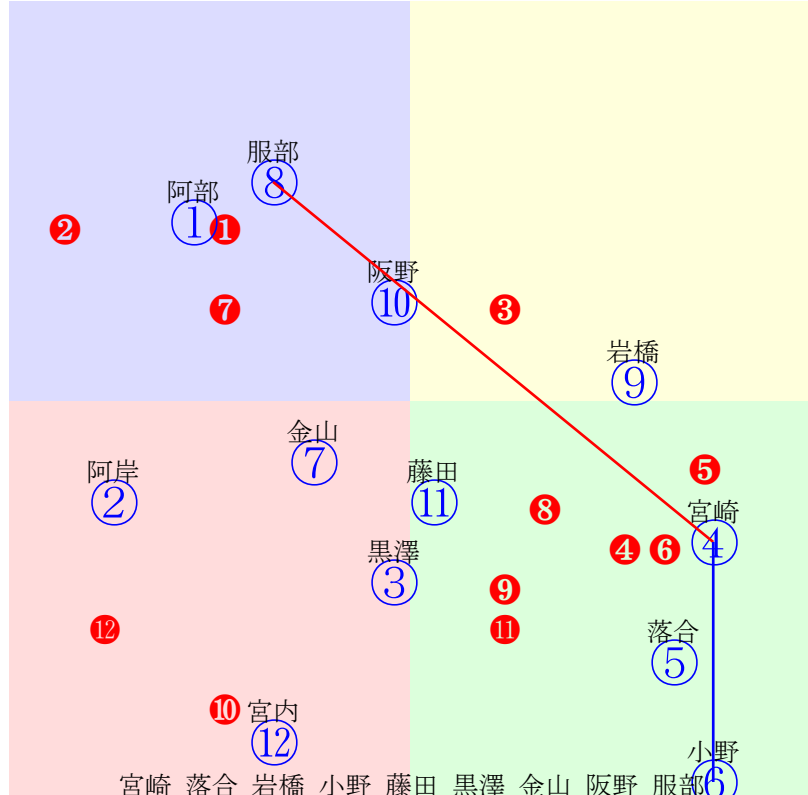

20241009門別7R1000m(ダート・右外)

指数 ④ ⑤ ⑨ ⑥ ⑪ ③ ⑦ ⑩ ⑧

多頭出:柳澤好美(門別)②⑩/

- ①104①08 阿部龍:櫻井拓
- ②94 ②11 阿岸潤:柳沢
- ③106③05 黒沢 :村上正
- ④119④02 宮崎光:松本
- ⑤117⑤04 落合玄:田中二
- ⑥112⑥03 小野楓:川島洋
- ⑦106⑦07 金山昇:山口竜
- ⑧105⑧01 服部茂:角川
- ⑨117⑨06 岩橋勇:田中淳
- ⑩106⑩10 阪野学:柳沢
- ⑪109⑪09 藤田凌駕:小野望
- ⑫83 ⑫12 宮内勇:米川

- 単勝 ⑧ 460円
- 複勝 ⑧ 160円 ④ 110円 ⑥ 180円
- 枠連 ④⑥ 1020円
- 馬連 ④⑧ 1220円
- 馬単 ⑧④ 1590円
- ワイド ④⑧ 340円 ⑥⑧ 1210円 ④⑥ 910円
- 3連複 ④⑥⑧ 3830円
- 3連単 ⑧④⑥ 18300円

- 人気:⑨④⑤⑧⑦⑥①③⑫⑪②⑩
- 騎手:⑤⑧⑨⑥④①⑫⑦⑩②③⑪
- 血統:⑫①③④⑤⑨⑪⑧②⑥⑦⑩
- 前半:⑥④⑤⑨⑪③⑩⑦⑧
- 後半:①②⑦⑧⑨⑩⑪④⑤