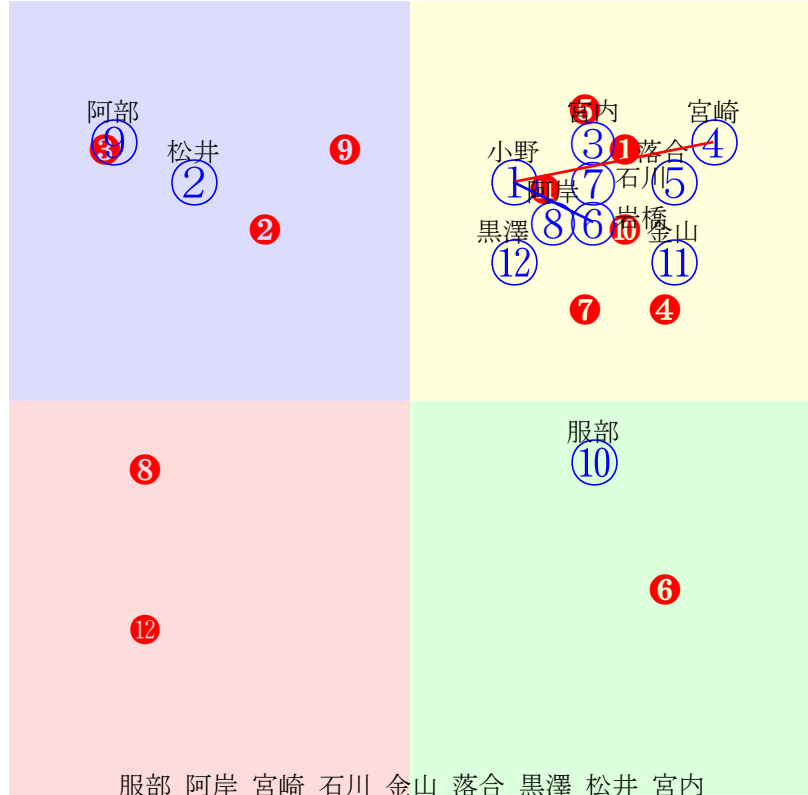

20241009門別8R1200m(ダート・右外)

指数 ⑩ ⑧ ④ ⑦ ⑪ ⑤ ⑫ ② ③

多頭出:米川昇(門別)③⑦/土橋正雄④⑤

- ①103 **⑩02 小野楓:小野望** 単勝 ④ 4300円
- ②105②07 松井伸:小国 複勝 ④ 1110円 ① 390円 ⑥ 300円
- ③105③08 宮内勇:米川 枠連 ①④ 22810円
- ④117 **④01 宮崎光:松本** 馬連 ①④ 30910円
- ⑤110⑤05 落合玄:川島雅 馬単 ④① 57440円
- ⑥104 **⑥03 岩橋勇:川島洋** ワイド ①④ 7410円 ④⑥ 3850円 ①⑥ 1590円
- ⑦117⑦10 石川俊:米川 3連複 ①④⑥ 41080円
- ⑧121⑧09 阿岸潤:五十嵐 3連単 ④①⑥ 296560円
- ⑨88 ⑨06 阿部龍:角川
- ⑩122⑩04 服部茂:桧森
- ⑪111⑪11 金山昇:齊藤正
- ⑫107⑫12 黒沢 :村上正

人気:⑨②⑦⑤⑩⑥①④③⑧⑫⑪
騎手:⑦⑤⑩⑥①④⑨③⑪②⑧⑫
血統:⑧⑤④⑨⑩⑥⑫⑦⑪②③①
前半:⑩⑦⑧④⑪⑤③⑥⑫
後半:②⑧⑨④⑫⑦⑩①③