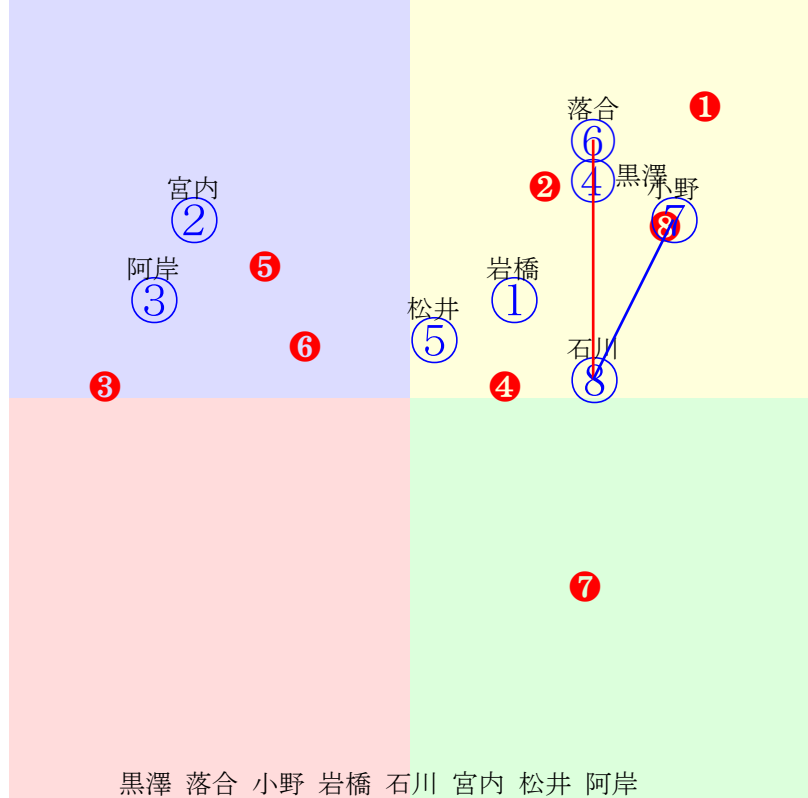

20241009門別9R1600m(ダート・右内)

黒澤 落合 小野 岩橋 石川 宮内 松井 阿岸
指数④ ⑥ ⑦ ① ⑧ ② ⑤ ③

多頭出:五十嵐冬樹(門別)⑤⑧/

- ①106①08 岩橋勇:川島雅
- ②94 ②05 宮内勇:山口竜
- ③86 ③07 阿岸潤:佐々国
- ④112④06 黒澤 :村上正
- ⑤92 ⑤04 松井伸:五十嵐
- ⑥110⑥01 落合玄:田中淳
- ⑦109⑦03 小野楓:小野望
- ⑧106⑧02 石川倭:五十嵐

- 単勝 ⑥ 140円
- 複勝 ⑥ 100円 ⑧ 110円 ⑦ 120円
- 馬連 ⑥⑧ 280円
- 馬単 ⑥⑧ 410円
- ワイド ⑥⑧ 150円 ⑥⑦ 180円 ⑦⑧ 320円
- 3連複 ⑥⑦⑧ 340円
- 3連単 ⑥⑧⑦ 960円

- 人気:⑥⑧⑦①②⑤③④
- 騎手:⑧⑥①⑦②⑤③④
- 血統:⑦⑥③⑤①⑧④②
- 前半:⑦⑥④⑧①②⑤③
- 後半:①④⑥⑧③⑤⑦②