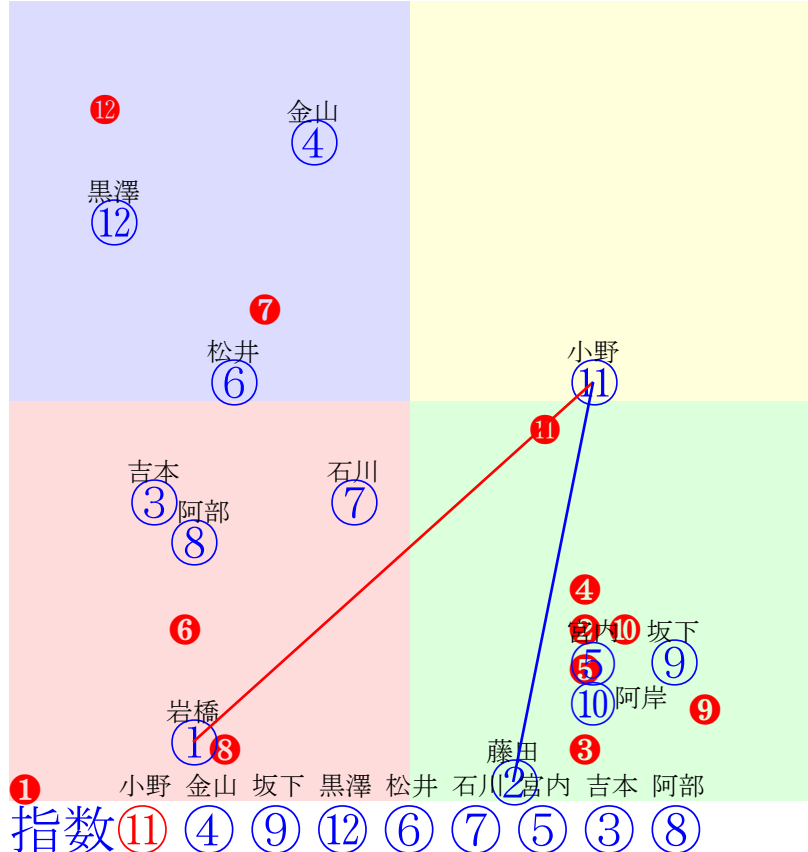

20241009門別1R1000m(ダート・右外)

多頭出:秋田大助(門別)⑦⑨/アブエンテ⑨⑫

- ①67 ①01 岩橋勇:田中淳 単勝 ① 300円
- ②56 ②03 藤田凌駕:村上正 複勝 ① 150円 ⑩ 150円 ② 800円
- ③81 ③中止 吉本隆:岡島 枠連 ①⑧ 570円
- ④98 ④04 金山昇:佐久間 馬連 ①⑩ 700円
- ⑤86 ⑤07 宮内勇:森山雄 馬単 ①⑩ 870円
- ⑥94 ⑥10 松井伸:山田和 ワイド ①⑩ 310円 ①② 1770円 ②⑩ 1700円
- ⑦90 ⑦09 石川倭:秋田 3連複 ①②⑩ 3760円
- ⑧81 ⑧08 阿部龍:角川 3連単 ①⑩② 13300円
- ⑨96 ⑨06 坂下秀:秋田
- ⑩78 ⑩05 阿岸潤:佐々国
- ⑪103 ⑪02 小野楓:川島洋
- ⑫95 ⑫11 黒沢 :佐藤英