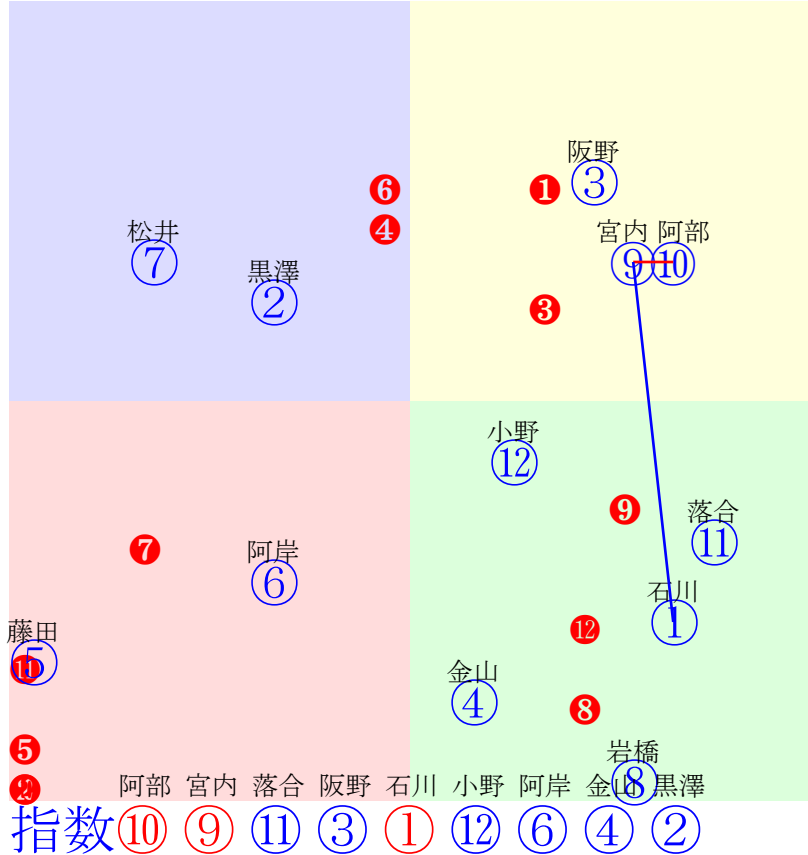

20241009門別4R1000m(ダート・右外)

- ①105 ⑩03 石川倭:米川
- ②90 ②10 黒沢 :櫻井拓
- ③106③05 阪野学:柳沢
- ④92 ④06 金山昇:齊藤正
- ⑤71 ⑤除外 藤田凌駕:五十嵐
- ⑥93 ⑥07 阿岸潤:佐々木
- ⑦87 ⑦09 松井伸:小国
- ⑧79 ⑧11 岩橋勇:川島洋
- ⑨109 ⑨02 宮内勇:村上正
- ⑩110 ⑩01 阿部龍:角川
- ⑪107⑪04 落合玄:田中淳
- ⑫98 ⑫08 小野楓:小野望

- 単勝 ⑩ 190円
- 複勝 ⑩ 100円 ⑨ 110円 ① 130円
- 枠連 ⑦⑦ 390円
- 馬連 ⑨⑩ 360円
- 馬単 ⑩⑨ 570円
- ワイド ⑨⑩ 180円 ①⑩ 270円 ①⑨ 250円
- 3連複 ①⑨⑩ 510円
- 3連単 ⑩⑨① 1620円

- 人気:①⑩⑨⑪③⑧④⑥⑦⑤②⑫
- 騎手:①⑪⑧⑫⑩⑨④③⑦⑥②⑤
- 血統:⑩⑦②⑫⑪⑨⑧①④⑥③⑤
- 前半:①⑨⑩⑪⑧③⑫④⑤
- 後半:⑦③⑩⑨②⑪⑥⑫①