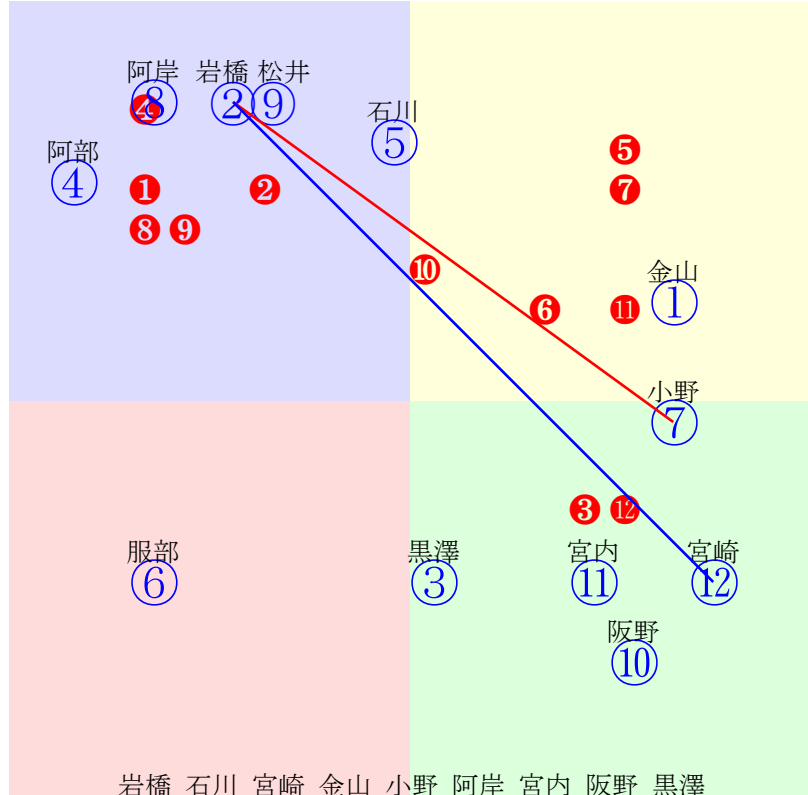

20241009門別6R1200m(ダート・右外)

指数 ② ⑤ ⑫ ① ⑦ ⑧ ⑪ ⑩ ③

多頭出:小野望(門別)⑥⑦/西山茂行③⑩

- ①106①12 金山昇:村上正
- ②111②02 岩橋勇:田中淳
- ③95 ③11 黒沢 :五十嵐
- ④95 ④08 阿部龍:角川
- ⑤108⑤07 石川倭:米川
- ⑥92 ⑥04 服部茂:小野望
- ⑦105⑦01 小野楓:小野望
- ⑧102⑧06 阿岸潤:櫻井拓
- ⑨91 ⑨09 松井伸:石本孝
- ⑩96 ⑩10 阪野学:岡島
- ⑪100⑪05 宮内勇:川島洋
- ⑫107⑫03 宮崎光:山田和

- 単勝 ⑦ 650円
- 複勝 ⑦ 140円 ② 130円 ⑫ 300円
- 枠連 ②⑥ 1670円
- 馬連 ②⑦ 1620円
- 馬単 ⑦② 5390円
- ワイド ②⑦ 510円 ⑦⑫ 640円 ②⑫ 710円
- 3連複 ②⑦⑫ 7700円
- 3連単 ⑦②⑫ 32920円

- 人気:⑤②⑫⑦①⑨③⑥⑧④⑩⑪
- 騎手:⑤⑥②⑦⑫④⑪①⑩⑨⑧③
- 血統:⑧⑥⑦⑨⑪③①⑫⑩⑤④②
- 前半:⑫⑦①⑪⑩③⑤②⑨
- 後半:②⑧⑤④⑥①⑦⑨⑪