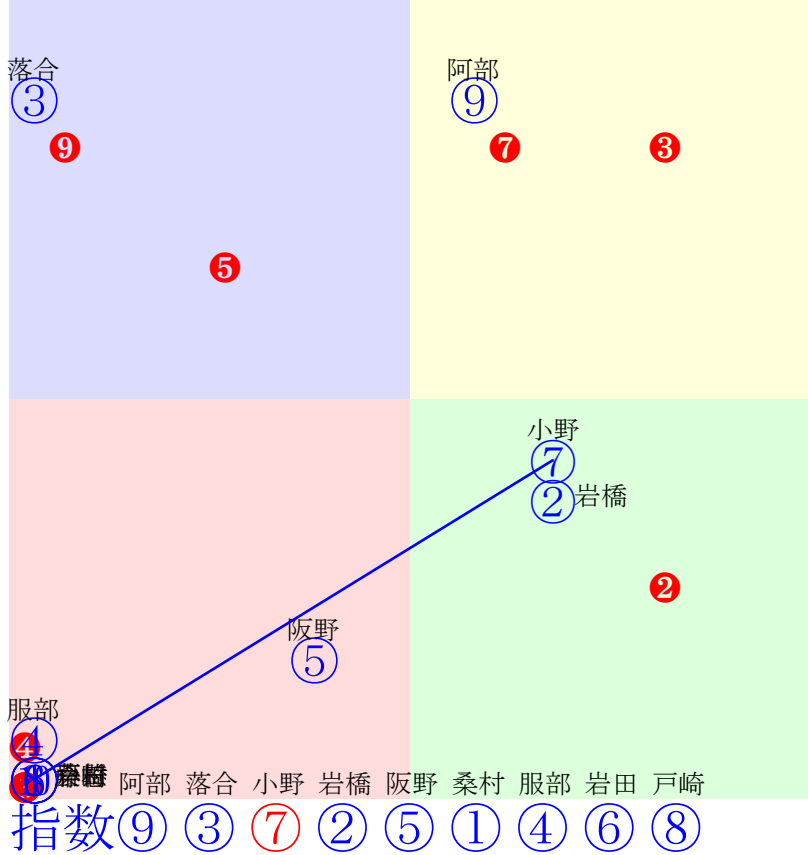

20241104門別11R1800m(ダート・右外)

多頭出:川島洋人(門別)③⑦/
①40 ①05 桑村真:音無
②106②06 岩橋勇:田中淳
③111③09 落合玄:川島洋
④40 ④07 服部茂:橋口慎
⑤98 ⑤10 阪野学:田中正
⑥40 ⑥08 岩田康:上村
⑦107⑦01 02 :小野楓
⑧40 ⑦02 02 :戸崎圭
⑨119⑨04 阿部龍:角川
⑩40 ⑩03 藤懸貴:中村

単勝 ⑦ 1450円
複勝 ⑦ 260円 ⑧ 170円 ⑩ 150円
枠連 ⑦⑦ 2780円
馬連 ⑦⑧ 3350円
馬単 ⑦⑧ 8610円
ワイド ⑦⑧ 760円 ⑦⑩ 550円 ⑧⑩ 460円
3連複 ⑦⑧⑩ 2980円
3連単 ⑦⑧⑩ 37020円

人気:③⑥⑧⑩⑦④①②⑨⑤
騎手:⑧①③④⑦②⑨⑥⑤⑩
血統:⑧①③⑩⑨④②⑥⑦⑤
前半:⑨②⑦⑤①④⑥⑧⑩
後半:③⑨⑦②⑤①④⑥⑧