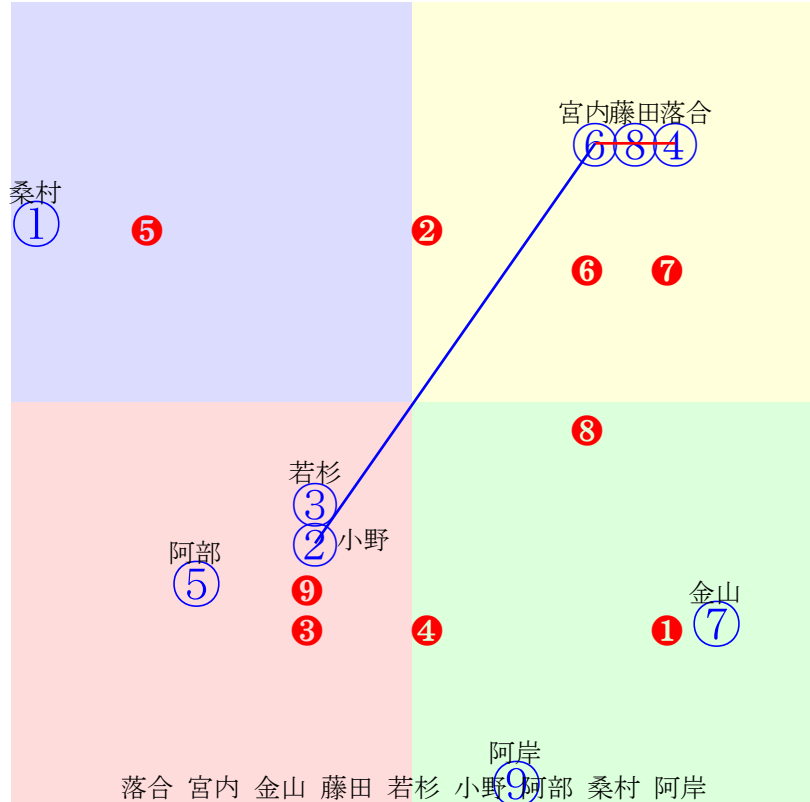

20241104門別8R1700m(ダート・右外)

指数 ④ ⑥ ⑦ ⑧ ③ ② ⑤ ① ⑨

多頭出:小野望(門別)②⑧五十嵐冬樹(門別)⑤⑨/

- ①89 ①04 桑村真:山口竜 単勝 ④ 130円
- ②103 ②03 小野楓:小野望 複勝 ④ 110円 ⑥ 130円 ② 180円
- ③104③08 若杉朝:森山雄 枠連 ④⑥ 220円
- ④122 ④01 落合玄:田中淳 馬連 ④⑥ 180円
- ⑤94 ⑤06 阿部龍:五十嵐 馬単 ④⑥ 310円
- ⑥116 ⑥02 宮内勇:田中正 ワイド ④⑥ 120円 ②④ 230円 ②⑥ 360円
- ⑦110⑦07 金山昇:柳沢 3連複 ②④⑥ 480円
- ⑧105⑧05 藤田凌駕:小野望 3連単 ④⑥② 1260円
- ⑨79 ⑨09 阿岸潤:五十嵐

人気:④⑥②①⑧⑤⑨⑦③

騎手:①④②⑤⑥⑦⑨⑧③

血統:⑧②⑤④⑥⑨③⑦①

前半:⑦⑥④②③⑤⑧⑨①

後半:④①⑧⑥③②⑤⑦⑨