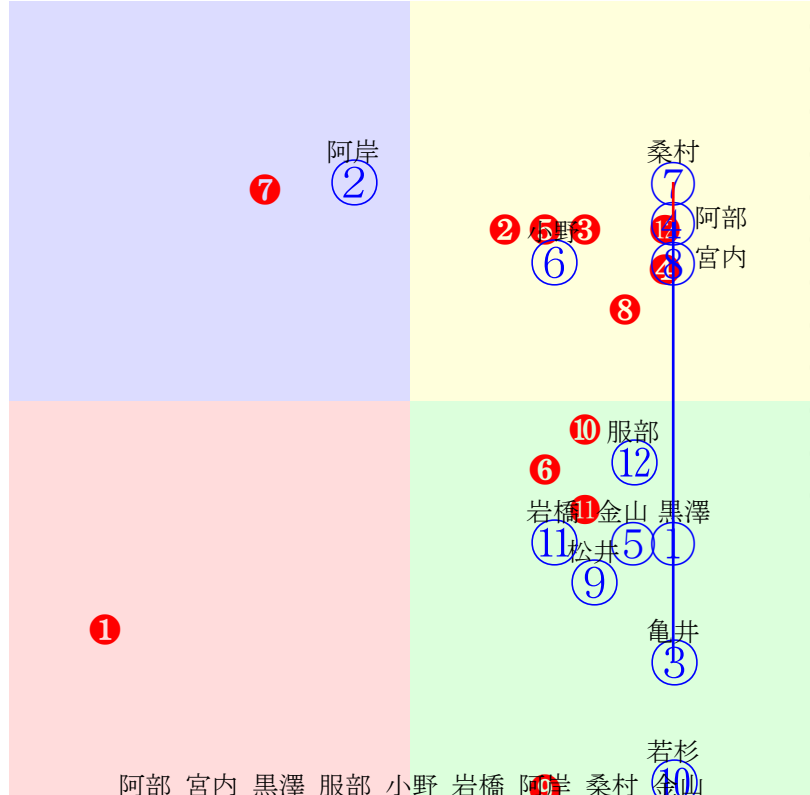

20241104門別2R1000m(ダート・右外)

多頭出:/山口明彦①④

- ①116①07 黒澤愛:松本
- ②104②10 阿岸潤:小国
- ③94 ③03 亀井洋:佐々木国
- ④119 ④02 阿部龍:村上
- ⑤99 ⑤04 金山昇:齊藤正
- ⑥112⑥06 小野楓:小野望
- ⑦101 ⑦01 桑村真:米川
- ⑧117⑧09 宮内勇:田中淳
- ⑨92 ⑨12 松井伸:佐久間
- ⑩96 ⑩11 若杉朝:櫻井拓
- ⑪107⑪08 岩橋勇:川島洋
- ⑫114⑫05 服部茂:佐藤英

- 単勝 ⑦ 220円
- 複勝 ⑦ 130円 ④ 140円 ③ 180円
- 枠連 ④⑥ 300円
- 馬連 ④⑦ 360円
- 馬単 ⑦④ 560円
- ワイド ④⑦ 180円 ③⑦ 390円 ③④ 340円
- 3連複 ③④⑦ 740円
- 3連単 ⑦④③ 2490円

指数 ④ ⑧ ① ⑫ ⑥ ⑪ ② ⑦ ⑤

人気: ④⑦③⑫⑧⑨⑤⑪⑥②①⑩
騎手: ⑦⑫⑥⑪④⑧⑤②⑨①③⑩
血統: ⑨⑪⑥⑩⑦②③⑧④⑫①⑤
前半: ①⑩⑫④⑧⑤⑥⑪⑦
後半: ②④⑧⑥⑫⑪①⑦③