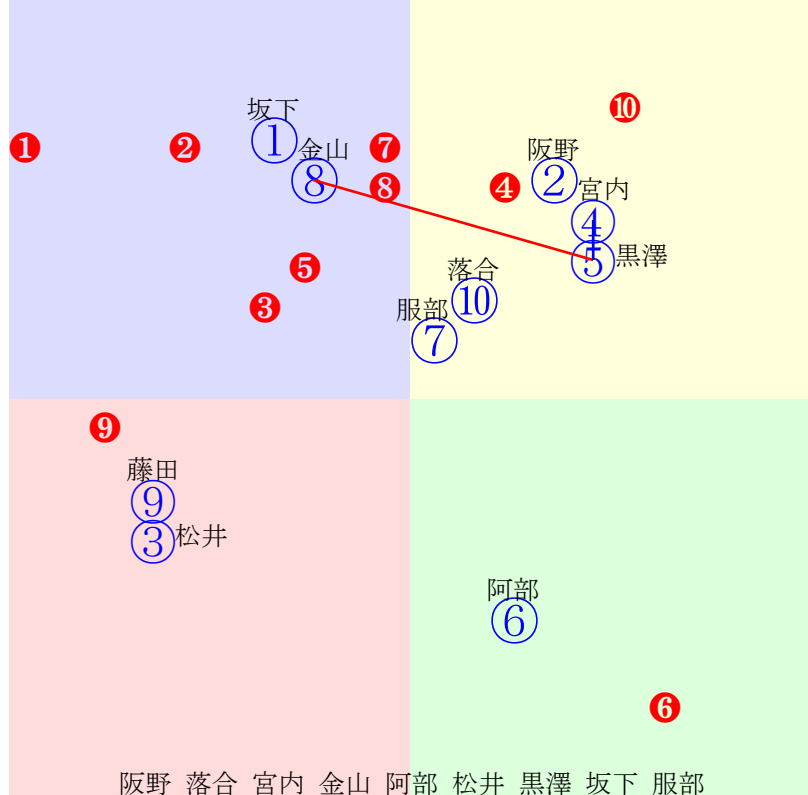

20241104門別9R1800m(ダート・右外)

阪野 落合 宮内 金山 阿部 松井 黒澤 坂下 服部
指数 ② ⑩ ④ ⑧ ⑥ ③ ⑤ ① ⑦

多頭出:岡島玉一(門別)①③田中淳司(門別)⑥⑩森山雄大(門別)⑧⑨/

- ①88 ①08 坂下秀:岡島 単勝 ⑧ 780円
  ②113②06 阪野学:五十嵐 複勝 ⑧ 200円 ⑤ 310円 ④ 160円
  ③95 ③10 松井伸:岡島 枠連 ⑤⑦ 2210円
  ④106 ④03 宮内勇:小野望 馬連 ⑤⑧ 7410円
  ⑤95 ⑤02 黒澤愛:山田和 馬単 ⑧⑤ 18250円
  ⑥96 ⑥09 阿部龍:田中淳 ワイド ⑤⑧ 2090円 ④⑧ 630円 ④⑤ 1070円
  ⑦88 ⑦05 服部茂:齊藤正 3連複 ④⑤⑧ 7070円
  ⑧100 ⑧01 金山昇:森山雄 3連単 ⑧⑤④ 72080円
  ⑨74 ⑨07 藤田凌駕:森山雄
  ⑩108⑩04 落合玄:田中淳

1. 人気:④②⑩⑧⑤⑦⑥①③⑨
   騎手:⑩⑦⑥④⑧②③⑤⑨①
   血統:⑨④③⑧①⑥⑩②⑤⑦
   前半:②④⑩⑤⑥③⑦⑧①
   後半:⑧②⑩④①③⑥⑤⑦