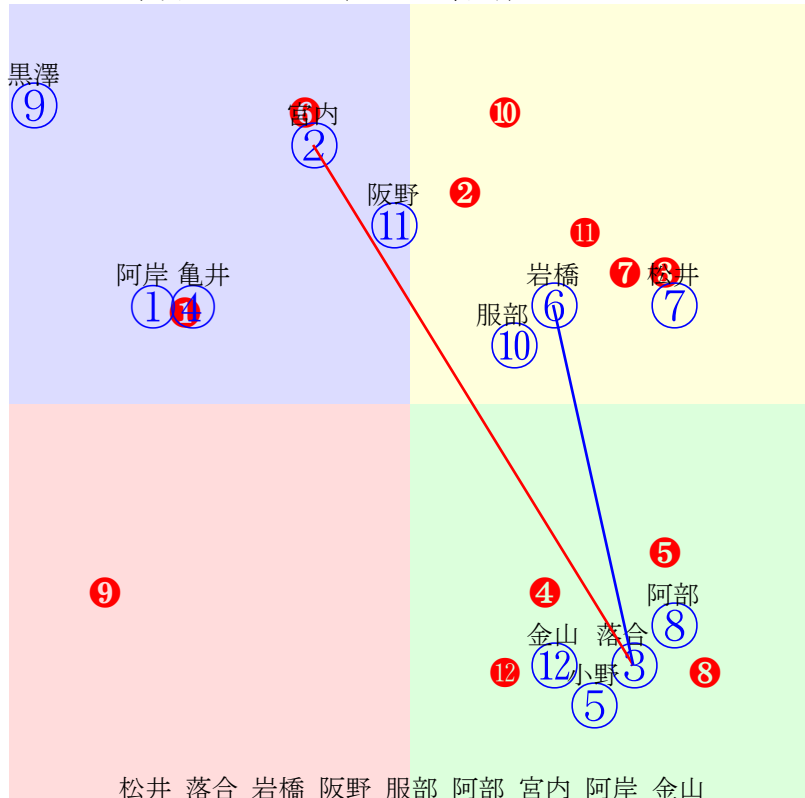

20241104門別10R1200m(ダート・右外)

多頭出:米川昇(門別)②⑩田中正二(門別)⑥⑪松本隆宏(門別)⑦⑩/

- ①100①07 阿岸潤:山田和 単勝 ② 510円
- ②106②01 宮内勇:米川 複勝 ② 140円 ③ 140円 ⑥ 180円
- ③124③02 落合玄:田中淳 枠連 ②③ 710円
- ④97 ④09 亀井洋:松森 馬連 ②③ 740円
- ⑤97 ⑤11 小野楓:川島洋 馬単 ②③ 2130円
- ⑥112⑥03 岩橋勇:田中正 ワイド ②③ 390円 ②⑥ 500円 ③⑥ 580円
- ⑦126⑦10 松井伸:松本 3連複 ②③⑥ 1710円
- ⑧107⑧08 阿部龍:齊藤正 3連単 ②③⑥ 8290円
- ⑨97 ⑨06 黒澤愛:米川
- ⑩109⑩04 服部茂:松本
- ⑪111⑪05 阪野学:田中正
- ⑫98 ⑫12 金山昇:黒川

人気:②③⑦⑥⑩⑪⑤⑫①④⑧⑨

騎手:③⑩⑤⑥⑧②⑫⑪①⑦⑨④

血統:②③⑨⑥④⑩⑧⑪⑫⑤①⑦

前半:③⑦⑧⑤⑥⑫⑩⑪②

後半:⑨②⑦⑪①③⑥④⑩

指数⑦③⑥⑪⑩⑧②①⑫