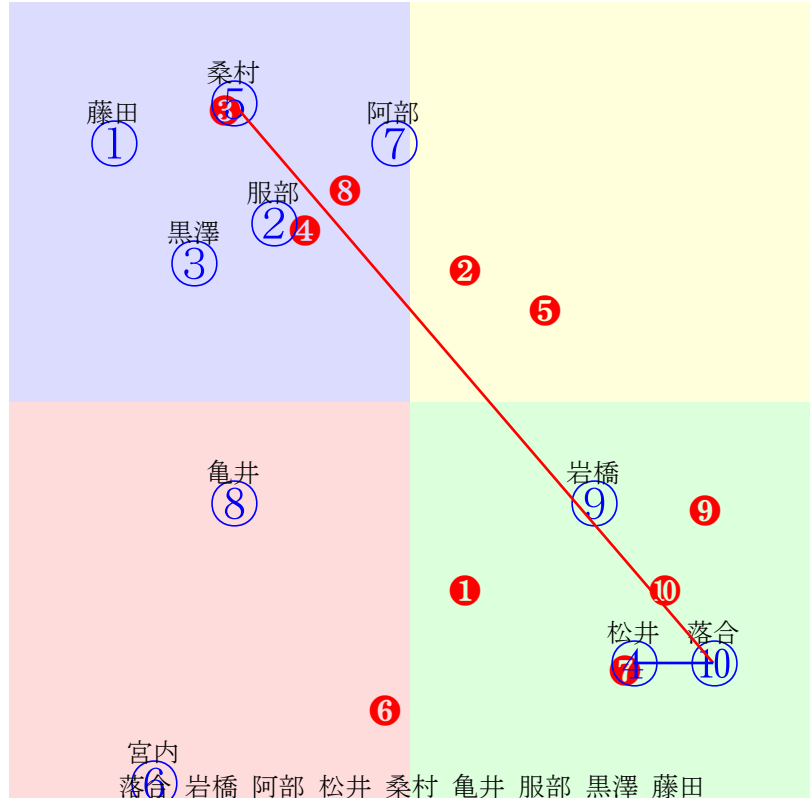

20241104門別12R1200m(ダート・右外)

多頭出:角川秀樹(門別)⑤⑦⑩/

- ①101①09 藤田凌駕:柳沢
- ②108②04 服部茂:松森
- ③105③06 黒澤愛:石本
- ④114④03 松井伸:佐久間
- ⑤112⑤01 桑村真:角川
- ⑥92 ⑥05 宮内勇:松本
- ⑦115⑦00 阿部龍:角川
- ⑧112⑧08 亀井洋:千葉
- ⑨116⑨07 岩橋勇:川島洋
- ⑩129⑩02 落合玄:角川

- 単勝 ⑤ 380円
- 複勝 ⑤ 120円 ⑩ 110円 ④ 140円
- 枠連 ⑤⑧ 330円
- 馬連 ⑤⑩ 480円
- 馬単 ⑤⑩ 1380円
- ワイド ⑤⑩ 220円 ④⑤ 330円 ④⑩ 260円
- 3連複 ④⑤⑩ 780円
- 3連単 ⑤⑩④ 4900円

- 人気:⑦③⑨⑤④⑩②⑧⑥①
- 騎手:⑤⑩②⑨⑦⑥④③⑧①
- 血統:⑩⑦①②③⑨⑤⑧④⑥
- 前半:⑩④⑨⑧②⑦③⑤⑥
- 後半:⑤⑦①⑧⑨②③④⑩

指数 ⑩ ⑨ ⑦ ④ ⑤ ⑧ ② ③ ①