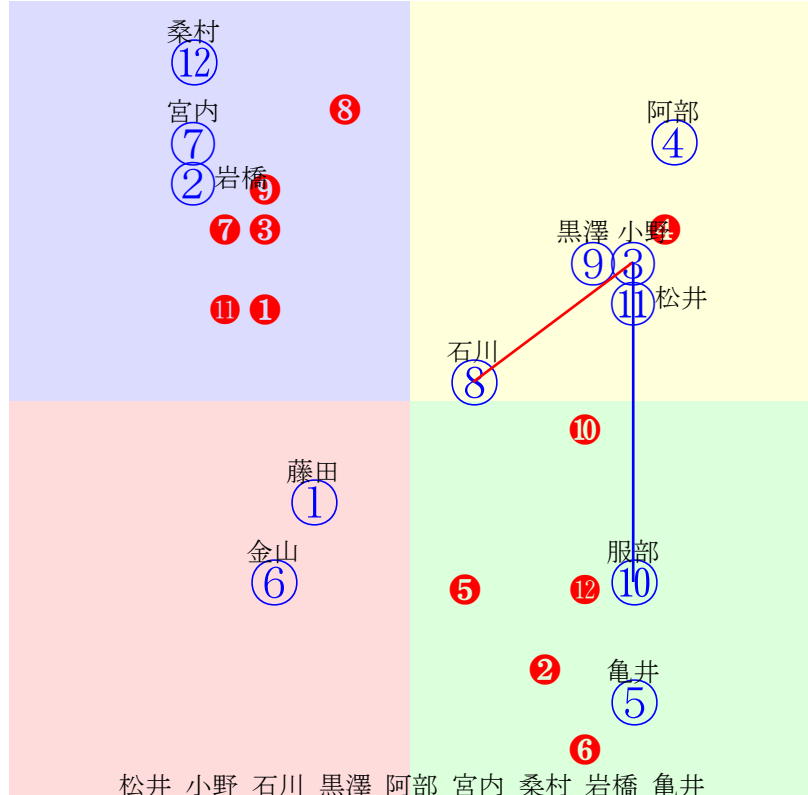

20241107門別8R1200m(ダート・右外)

松井 小野 石川 黒澤 阿部 宮内 桑村 岩橋 亀井

指数 ⑪ ③ ⑧ ⑨ ④ ⑦ ⑫ ② ⑤

多頭出:村上正和(門別)①⑩/

- ①96 ①07 藤田凌駕:村上
- ②100②取消 岩橋勇:田中淳
- ③107③02 小野楓:小野望
- ④104④08 阿部龍:角川
- ⑤99 ⑤09 亀井洋:五十嵐
- ⑥96 ⑥10 金山昇:黒川
- ⑦101⑦05 宮内勇:川島洋
- ⑧106⑧01 石川倭:米川
- ⑨105⑨04 黒澤愛:山田和
- ⑩97 ⑩03 服部茂:村上
- ⑪112⑪06 松井伸:石本
- ⑫101⑫11 桑村真:桧森

- 単勝 ⑧ 350円
- 複勝 ⑧ 170円 ③ 300円 ⑩ 470円
- 枠連 ③⑥ 1220円
- 馬連 ③⑧ 1340円
- 馬単 ⑧③ 1860円
- ワイド ③⑧ 550円 ⑧⑩ 1310円 ③⑩ 2180円
- 3連複 ③⑧⑩ 7070円
- 3連単 ⑧③⑩ 24780円

- 人気:④⑪⑧⑨③⑩⑫⑥⑤①②⑦
- 騎手:⑧⑫⑩③②④⑦⑥⑪⑨⑤①
- 血統:⑩⑫①⑤⑪⑨④⑥②③⑦⑧
- 前半:⑤⑧⑪③⑩⑨⑥①④
- 後半:⑫⑦②④⑪③⑨①⑥