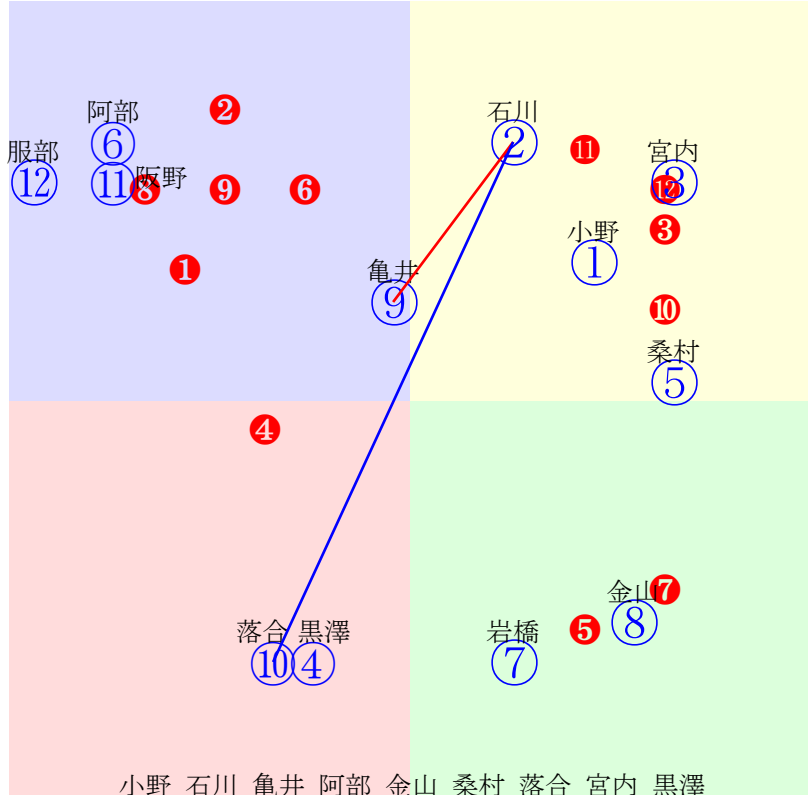

20241107門別2R1200m(ダート・右外)

小野 石川 亀井 阿部 金山 桑村 落合 宮内 黒澤

指数① ② ⑨ ⑥ ⑧ ⑤ ⑩ ③ ④

多頭出:小国博行(門別)②⑨角川秀樹(門別)⑤⑥/西森鶴②⑨

- ①116①04 小野楓:村上
- ②112②02 石川倭:小国
- ③98 ③10 宮内勇:川島雅
- ④98 ④09 黒澤愛:佐々国
- ⑤106⑤11 桑村真:角川
- ⑥110⑥08 阿部龍:角川
- ⑦97 ⑦12 岩橋勇:川島洋
- ⑧108⑧06 金山昇:五十嵐
- ⑨111⑨01 亀井洋:小国
- ⑩99 ⑩03 落合玄:小野望
- ⑪95 ⑪07 阪野学:田中正
- ⑫82 ⑫05 服部茂:田中淳

- 単勝 ⑨ 910円
- 複勝 ⑨ 300円 ② 200円 ⑩ 290円
- 枠連 ②⑦ 3340円
- 馬連 ②⑨ 5600円
- 馬単 ⑨② 12820円
- ワイド ②⑨ 1660円 ⑨⑩ 1500円 ②⑩ 2080円
- 3連複 ②⑨⑩ 18330円
- 3連単 ⑨②⑩ 148060円

- 人気:②⑥⑩③⑨①⑫⑤⑧⑪⑦④
- 騎手:②⑤⑩⑫①⑦⑥③⑧⑪④⑨
- 血統:③⑩⑧①⑥④②⑪⑨⑫⑦⑤
- 前半:⑧①⑤⑨⑩②⑥⑦④
- 後半:②⑥①③⑪⑨⑫④⑤