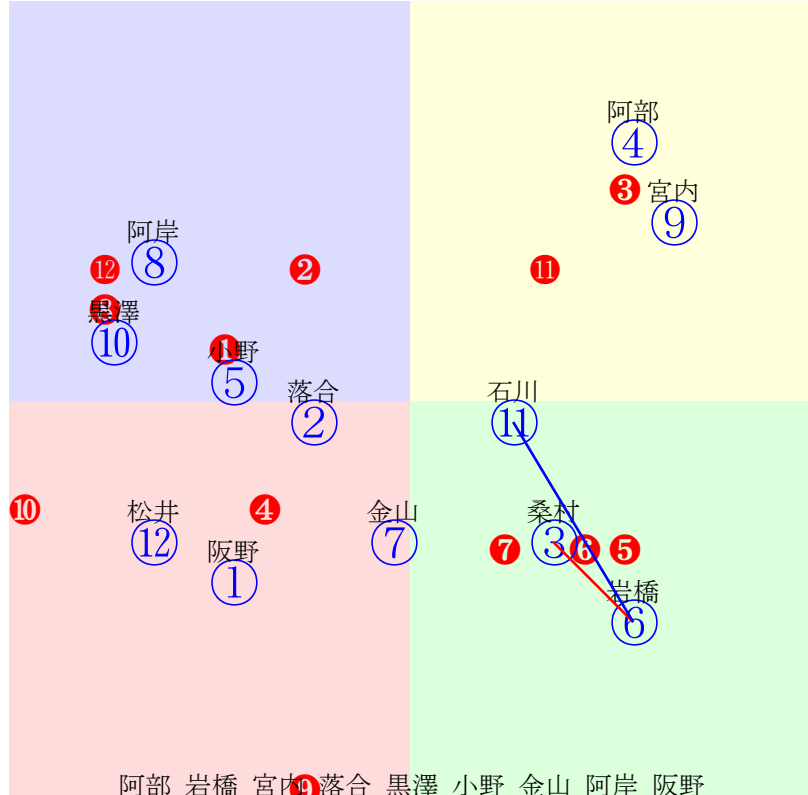

20241107門別9R1200m(ダート・右外)

阿部 岩橋 宮内 落合 黒澤 小野 金山 阿岸 阪野

指数 ④ ⑥ ⑨ ② ⑩ ⑤ ⑦ ⑧ ①

多頭出:齊藤正弘(門別)①⑩角川秀樹(門別)③④⑦/

- ①99 ①10 阪野学:齊藤正 単勝 ③ 260円
- ②107②04 落合玄:川島洋 複勝 ③ 190円 ⑥ 290円 ⑩ 200円
- ③85 ③01 桑村真:角川 枠連 ③⑤ 670円
- ④122④07 阿部龍:角川 馬連 ③⑥ 1280円
- ⑤105⑤05 小野楓:小野望 馬単 ③⑥ 2000円
- ⑥121⑥02 岩橋勇:田中淳 ワイド ③⑥ 550円 ③⑩ 310円 ⑥⑩ 590円
- ⑦105⑦除外 金山昇:角川 3連複 ③⑥⑩ 1870円
- ⑧104⑧06 阿岸潤:櫻井拓 3連単 ③⑥⑩ 8810円
- ⑨121⑨09 宮内勇:村上
- ⑩107⑩取消 黒澤愛:齊藤正
- ⑪97 ⑪03 石川倭:小国
- ⑫97 ⑫08 松井伸:山口竜

人気:④③⑨⑩⑥⑤⑧②⑦⑫⑩①

騎手:⑪③②⑤⑥④⑨⑦①⑧⑫⑩

血統:①⑩④⑧⑫⑦⑩②⑥⑨⑤③

前半:⑥⑨④②⑤⑦③⑧⑫

後半:⑩④⑨⑥⑦⑧①②⑤