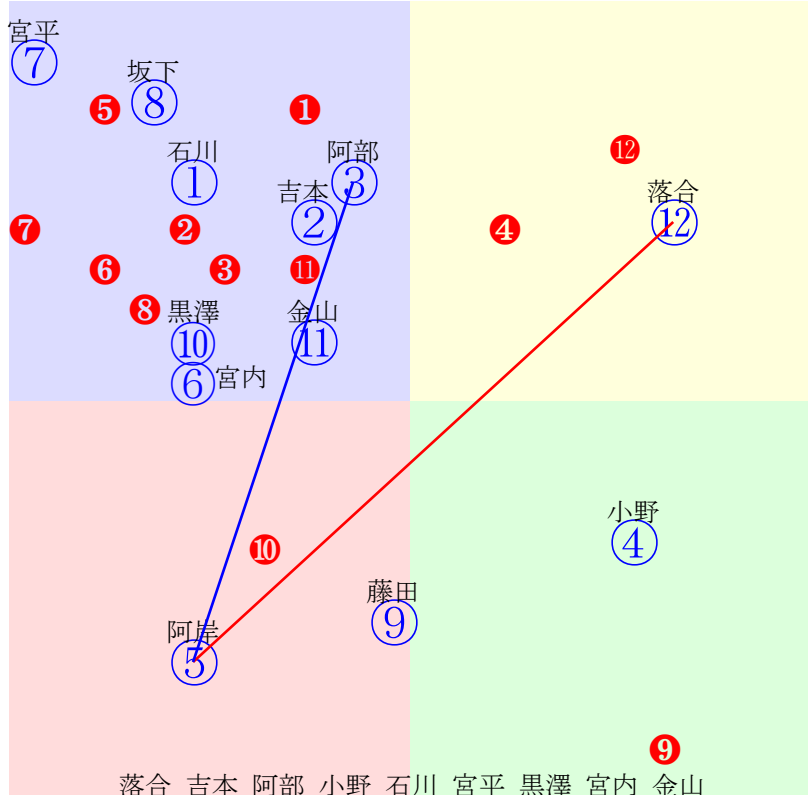

20241107門別4R1700m(ダート・右外)

指数 ⑫ ② ③ ④ ① ⑦ ⑩ ⑥ ⑪

多頭出:岡島玉一(門別)⑤⑦⑧/松山増男⑤⑦⑧

- ①91 ①05 石川倭:米川
- ②99 ②07 吉本隆:松森
- ③97 ③03 阿部龍:小国
- ④94 ④04 小野楓:小野望
- ⑤72 ⑤02 阿岸潤:岡島
- ⑥83 ⑥06 宮内勇:村上
- ⑦87 ⑦08 宮平鷹:岡島
- ⑧76 ⑧10 坂下秀:岡島
- ⑨77 ⑨12 藤田凌駕:秋田
- ⑩84 ⑩09 黒澤愛:佐藤英
- ⑪79 ⑪11 金山昇:黒川
- ⑫107 ⑫01 落合玄:田中淳

- 単勝 ⑫ 150円
- 複勝 ⑫ 110円 ⑤ 300円 ③ 180円
- 枠連 ⑤⑧ 1140円
- 馬連 ⑤⑫ 2600円
- 馬単 ⑫⑤ 2620円
- ワイド ⑤⑫ 720円 ③⑫ 270円 ③⑤ 2110円
- 3連複 ③⑤⑫ 3290円
- 3連単 ⑫⑤③ 12350円

- 人気:①⑫④③⑥②⑤⑪⑦⑨⑩⑧
- 騎手:①⑫④③⑥⑪⑤⑩②⑨⑧⑦
- 血統:④⑫⑦③⑧⑩①⑪②⑤⑥⑨
- 前半:⑫④③①⑤⑥⑩②⑨
- 後半:⑦⑧②⑪①③⑨⑫⑩