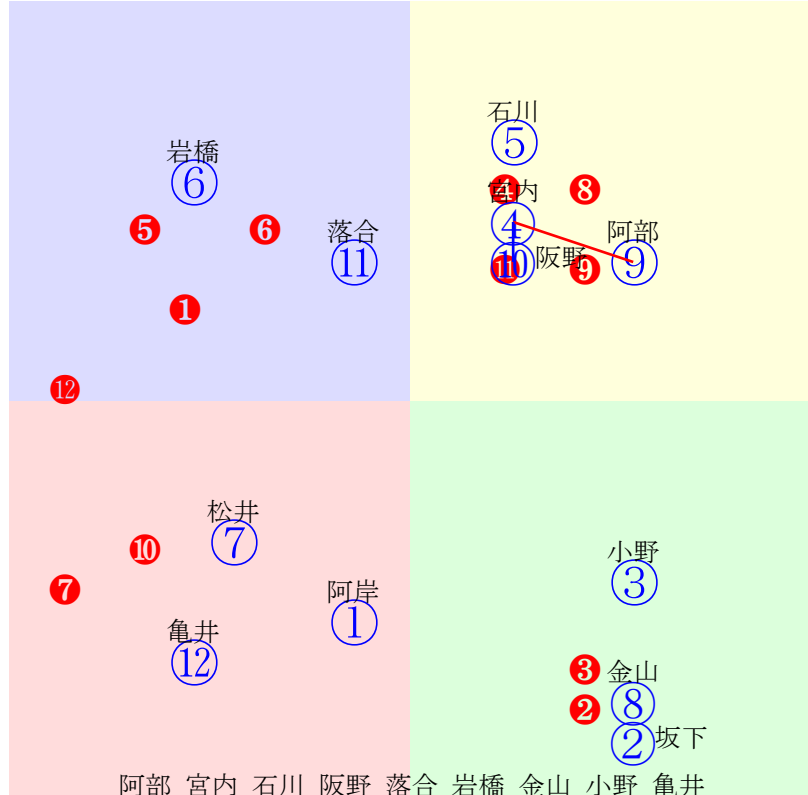

20241107門別11R1200m(ダート・右外)

- ①95 ①09 阿岸潤:佐々国
- ②93 ②11 坂下秀:秋田
- ③109③08 小野楓:小野望
- ④119④02 宮内勇:川島洋
- ⑤117⑤04 石川倭:米川
- ⑥111⑥07 岩橋勇:桧森
- ⑦97 ⑦10 松井伸:岡島
- ⑧110⑧取消 金山昇:角川
- ⑨121⑨01 阿部龍:佐久間
- ⑩115⑩03 阪野学:田中淳
- ⑪112⑪05 落合玄:田中正
- ⑫104⑫06 亀井洋:小国

- 単勝 ⑨ 180円
- 複勝 ⑨ 110円 ④ 150円 ⑩ 230円
- 枠連 ④⑦ 710円
- 馬連 ④⑨ 610円
- 馬単 ⑨④ 850円
- ワイド ④⑨ 290円 ⑨⑩ 580円 ④⑩ 1240円
- 3連複 ④⑨⑩ 2320円
- 3連単 ⑨④⑩ 4920円

- 人気:⑤④⑨⑩⑥⑧②③⑪⑦①⑫
- 騎手:⑤⑪③⑥⑨④⑧⑩①⑦⑫②
- 血統:⑩⑫⑪⑧①⑨⑥⑤④⑦③②
- 前半:②③⑨①④⑧⑩⑪⑫
- 後半:⑤⑥④⑩⑨⑪⑧⑫⑦

指数 ⑨ ④ ⑤ ⑩ ⑪ ⑥ ⑧ ③ ⑫