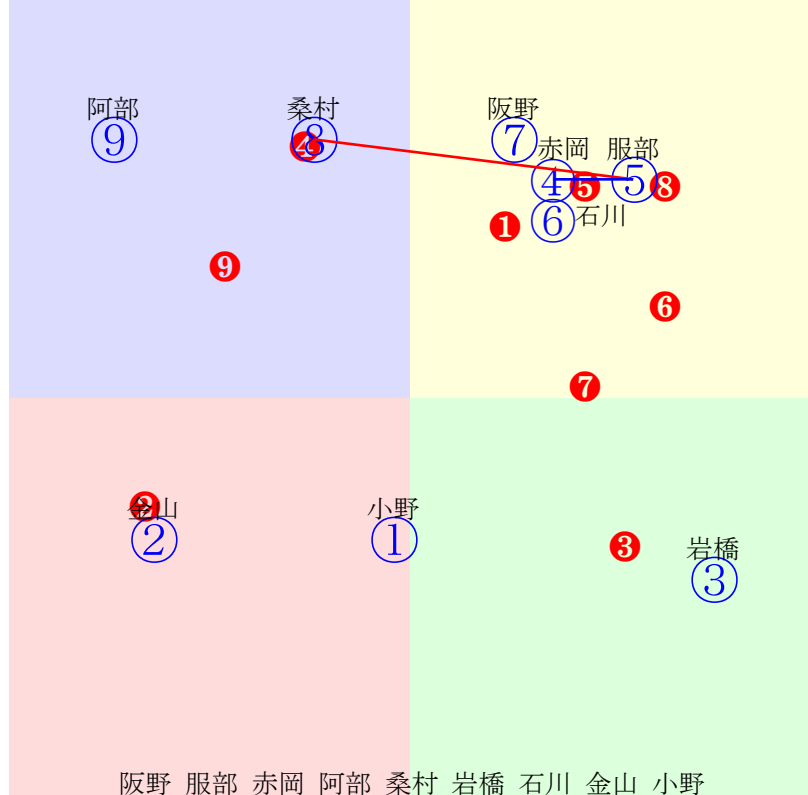

20241107門別12R2000m(ダート・右外)

多頭出:角川秀樹(門別)⑧⑨/

- ①89 ①09 小野楓:五十嵐
- ②90 ②07 金山昇:齊藤正
- ③101③06 岩橋勇:岡島
- ④113④03 赤岡修:小国
- ⑤117⑤02 服部茂:田中淳
- ⑥101⑥04 石川俊:米川
- ⑦123⑦08 阪野学:田中正
- ⑧103⑧01 04 :桑村真
- ⑨107⑨05 阿部龍:角川

- 単勝 ⑧ 100円
- 複勝 ⑧ 100円 ⑤ 100円 ④ 100円
- 枠連 ⑤⑧ 160円
- 馬連 ⑤⑧ 160円
- 馬単 ⑧⑤ 180円
- ワイド ⑤⑧ 100円 ④⑧ 130円 ④⑤ 140円
- 3連複 ④⑤⑧ 140円
- 3連単 ⑧⑤④ 280円

指数 ⑦ ⑤ ④ ⑨ ⑧ ③ ⑥ ② ①

- 人気:⑧⑤④⑥①③⑦⑨②
- 騎手:⑥④⑧⑤①③⑨②⑦
- 血統:①③⑦⑨⑧⑥④⑤②
- 前半:⑤⑦③④⑥⑧⑨②①
- 後半:⑦⑨④⑧⑤⑥①②③