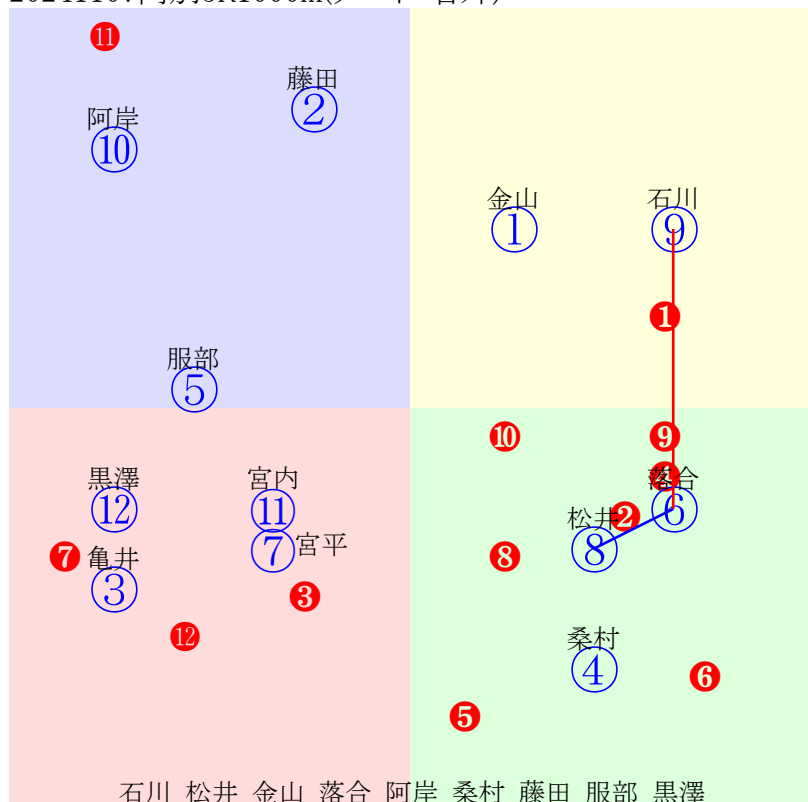

20241107門別5R1000m(ダート・右外)

石川 松井 金山 落合 阿岸 桑村 藤田 服部 黒澤

指数 ⑨ ⑧ ① ⑥ ⑩ ④ ② ⑤ ⑫

- ①117①06 金山昇:米川
- ②110②08 藤田凌駕:小国
- ③94 ③05 亀井洋:柳沢
- ④112④07 桑村真:角川
- ⑤106⑤09 服部茂:千葉
- ⑥113⑥02 落合玄:田中淳
- ⑦79 ⑦12 宮平鷹:岡島
- ⑧118⑧03 松井伸:秋田
- ⑨124⑨01 石川倭:小野望
- ⑩113⑩11 阿岸潤:森山雄
- ⑪93 ⑪04 宮内勇:桧森
- ⑫98 ⑫10 黒澤愛:佐々国

- 単勝 ⑨ 210円
- 複勝 ⑨ 120円 ⑥ 100円 ⑧ 220円
- 枠連 ⑤⑦ 200円
- 馬連 ⑥⑨ 170円
- 馬単 ⑨⑥ 370円
- ワイド ⑥⑨ 130円 ⑧⑨ 520円 ⑥⑧ 600円
- 3連複 ⑥⑧⑨ 870円
- 3連単 ⑨⑥⑧ 3190円

- 人気:⑥④①⑨⑧②⑤⑩⑫⑦③⑪
- 騎手:⑨④⑥⑤⑪①⑩⑧⑫③②⑦
- 血統:⑥④⑩①⑤⑦②⑪⑫⑨⑧③
- 前半:④⑧⑨①⑥⑤⑩②⑫
- 後半:⑩②⑨①⑧⑥⑤⑪③