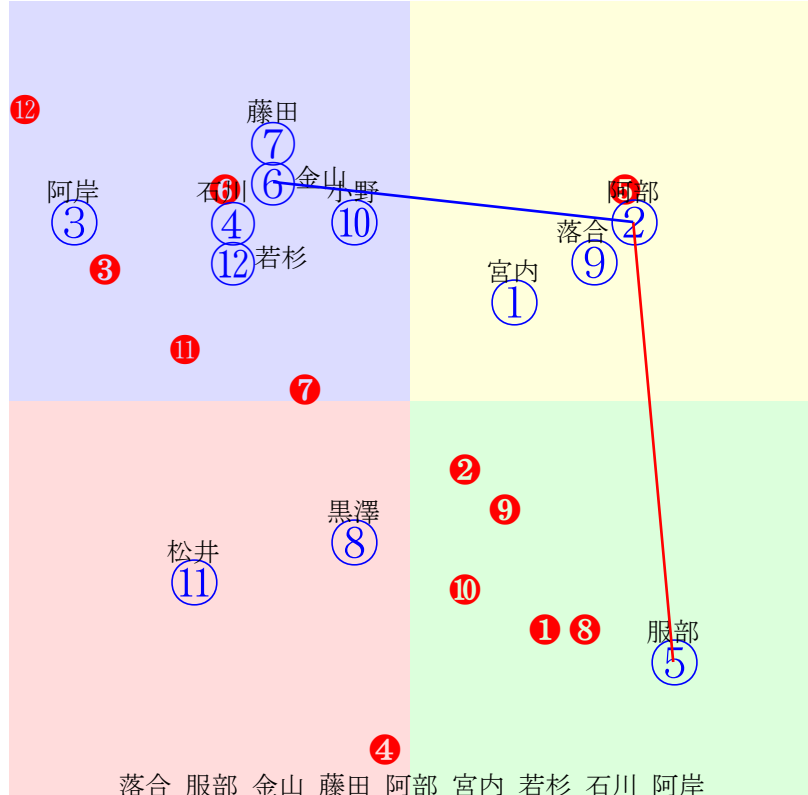

20241107門別7R1000m(ダート・右外)

指数 ⑨ ⑤ ⑥ ⑦ ② ① ⑫ ④ ③

多頭出:川島洋人(門別)①⑩/

- ①111①07 宮内勇:川島洋
- ②114②02 阿部龍・齊藤正
- ③103③12 阿岸潤:柳沢
- ④105④09 石川倭:米川
- ⑤116⑤01 服部茂:千葉
- ⑥115⑥03 金山昇:黒川
- ⑦115⑦04 藤田凌駕:小野望
- ⑧100⑧10 黒澤愛:村上
- ⑨118⑨11 落合玄:小国
- ⑩102⑩06 小野楓:川島洋
- ⑪91 ⑪08 松井伸:松本
- ⑫108⑫05 若杉朝:森山雄

- 単勝 ⑤ 760円
- 複勝 ⑤ 200円 ② 200円 ⑥ 260円
- 枠連 ②⑤ 1310円
- 馬連 ②⑤ 2810円
- 馬単 ⑤② 5360円
- ワイド ②⑤ 820円 ⑤⑥ 920円 ②⑥ 1090円
- 3連複 ②⑤⑥ 6530円
- 3連単 ⑤②⑥ 34110円

- 人気:⑨②⑤④⑩⑥③①⑧⑦⑪⑫
- 騎手:④⑨⑤⑩②①⑥③⑪⑧⑦⑫
- 血統:④⑫⑥⑦⑪②⑩⑤③①⑨⑧
- 前半:⑤⑨②①⑥⑦⑩⑧④
- 後半:⑥⑦⑫③④①⑨②⑧