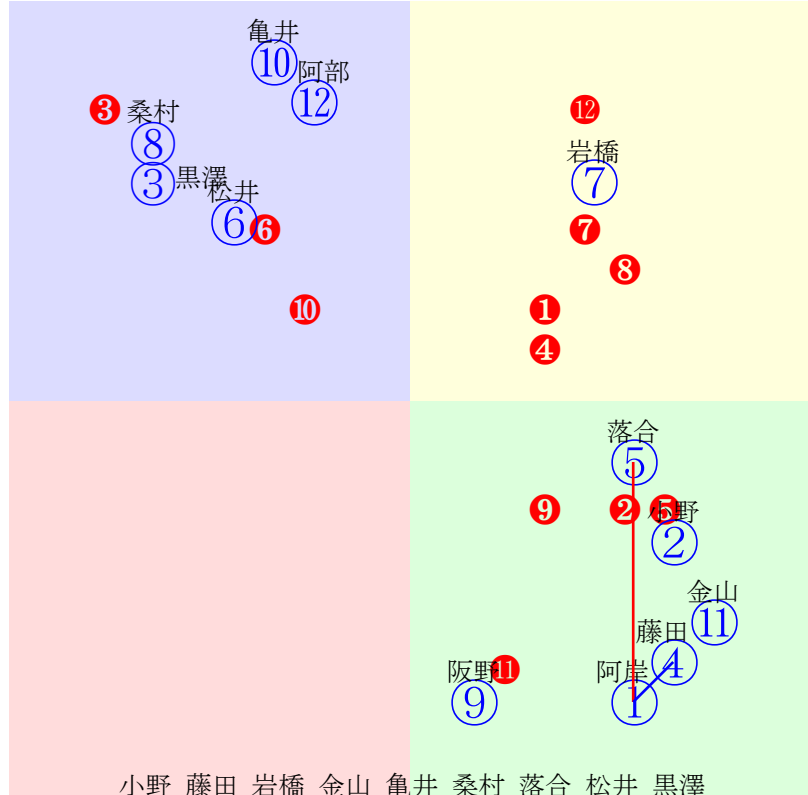

20241107門別6R1000m(ダート・右外)

小野 藤田 岩橋 金山 亀井 桑村 落合 松井 黒澤

指数 ② ④ ⑦ ⑪ ⑩ ⑧ ⑤ ⑥ ③

多頭出:柳澤好美(門別)④⑦/

- ①93 ①02 阿岸潤:岡島
- ②121②07 小野楓:川島洋
- ③104③06 黒澤愛:森山雄
- ④121④03 藤田凌駕:柳沢
- ⑤105⑤01 落合玄:小野望
- ⑥105⑥08 松井伸:松本
- ⑦115⑦05 岩橋勇:柳沢
- ⑧107⑧04 桑村真:角川
- ⑨83 ⑨10 阪野学:田中正
- ⑩109⑩11 亀井洋:佐々木
- ⑪110⑪取消 金山昇:沼澤
- ⑫98 ⑫09 阿部龍:桧森

- 単勝 ⑤ 210円
- 複勝 ⑤ 140円 ① 860円 ④ 260円
- 枠連 ①⑤ 7980円
- 馬連 ①⑤ 5510円
- 馬単 ⑤① 6960円
- ワイド ①⑤ 1630円 ④⑤ 380円 ①④ 4750円
- 3連複 ①④⑤ 8740円
- 3連単 ⑤①④ 35620円

- 人気:⑤②⑧④⑩⑥⑦③⑫⑨⑪①
- 騎手:⑧⑤②⑦⑫⑪⑨①⑥③⑩④
- 血統:⑨⑧⑩⑦⑫④③⑤⑥①②⑪
- 前半:④②⑪①⑤⑦⑨⑥⑩
- 後半:⑧⑩③⑫⑥⑦②④⑤