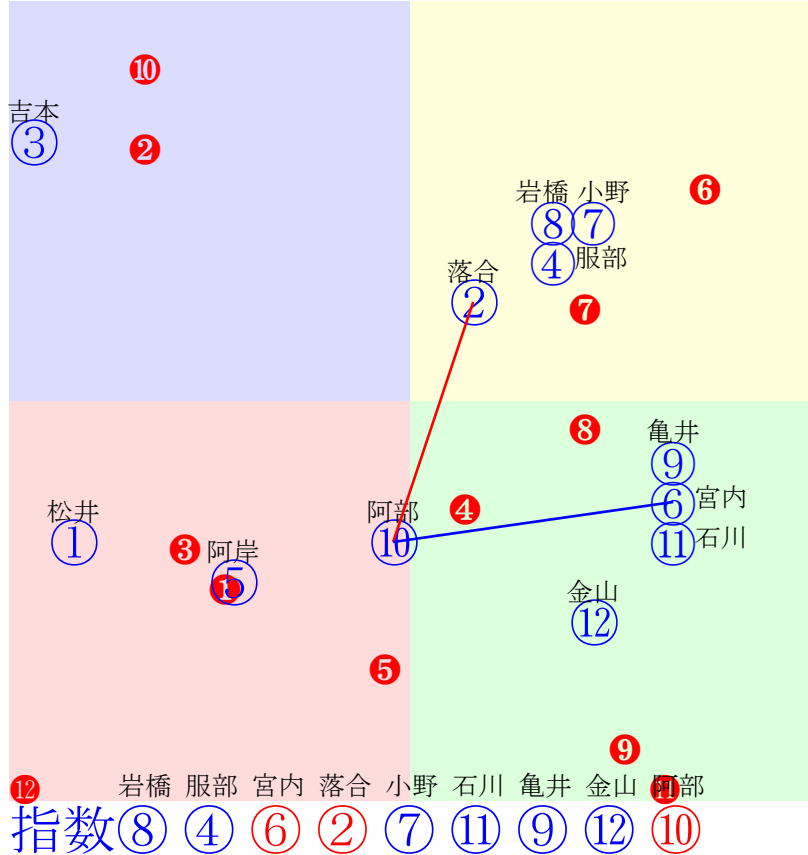

20241107門別3R1000m(ダート・右外)

多頭出:松森邦夫(門別)③⑨/

- ①91 ①07 松井伸:松本
- ②117②01 落合玄:五十嵐
- ③81 ③11 吉本隆:松森
- ④120④05 服部茂:田中淳
- ⑤85 ⑤10 阿岸潤:山田和
- ⑥120⑥03 宮内勇:田中正
- ⑦117⑦09 小野楓:齊藤正
- ⑧122⑧04 岩橋勇:川島洋
- ⑨109⑨08 亀井洋:松森
- ⑩106⑩02 阿部龍:米川
- ⑪114⑪12 石川倭:小野望
- ⑫108⑫06 金山昇:広森

- 単勝 ② 920円
- 複勝 ② 170円 ⑩ 140円 ⑥ 140円
- 枠連 ②⑦ 1790円
- 馬連 ②⑩ 1440円
- 馬単 ②⑩ 4350円
- ワイド ②⑩ 640円 ②⑥ 490円 ⑥⑩ 430円
- 3連複 ②⑥⑩ 2080円
- 3連単 ②⑩⑥ 17490円

- 人気:⑧⑥⑪④①②⑩⑦③⑨⑤⑫
- 騎手:⑪②④⑦⑧⑩⑥⑫⑤①⑨③
- 血統:⑦⑤①②⑧⑨⑪⑫⑥⑩④③
- 前半:⑧⑪④⑥②⑨⑫⑦⑩
- 後半:⑦③⑥⑧④②⑤①⑩