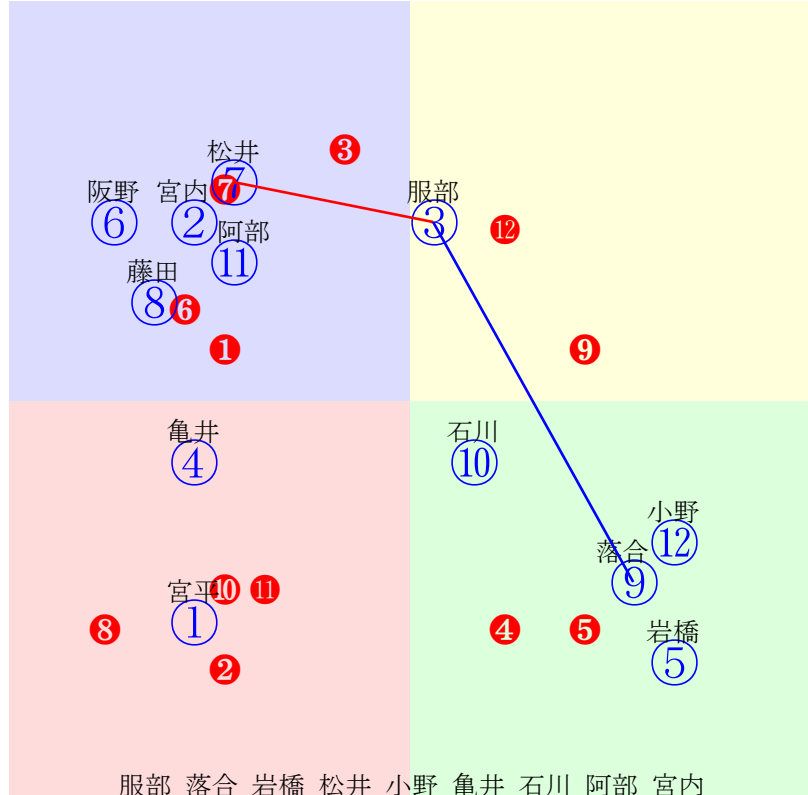

20241107門別1R1700m(ダート・右外)

指数 ③ ⑨ ⑤ ⑦ ⑫ ④ ⑩ ⑪ ②

多頭出:岡島玉一(門別)①②⑥田中淳司(門別)③⑨山田和久(門別)⑧⑩/北所拓也⑪⑫

- ①84 ①07 宮平鷹:岡島
- ②88 ②10 宮内勇:岡島
- ③100 **③02 服部茂:田中淳**
- ④89 ④04 亀井洋:佐々国
- ⑤94 ⑤06 岩橋勇:川島洋
- ⑥84 ⑥09 阪野学:岡島
- ⑦91 **⑦01 松井伸:佐久間**
- ⑧81 ⑧08 藤田凌駕:山田和
- ⑨95 **⑨03 落合玄:田中淳**
- ⑩89 ⑩05 石川倭:沼澤
- ⑪89 ⑪12 阿部龍:山田和
- ⑫91 ⑫11 小野楓:五十嵐