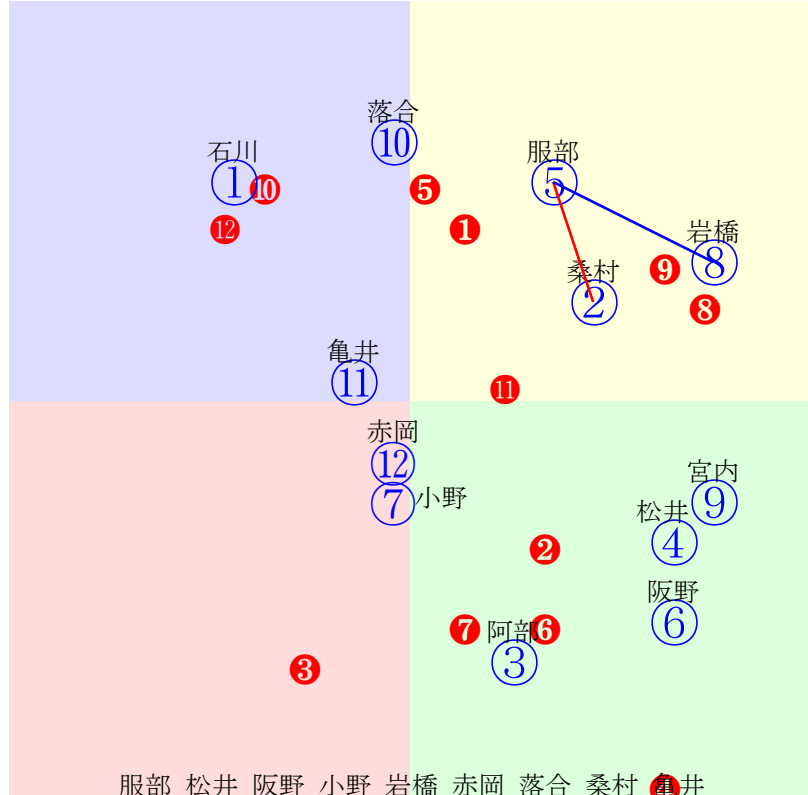

20241107門別10R1800m(ダート・右外)

指数 ⑤ ④ ⑥ ⑦ ⑧ ⑫ ⑩ ② ⑪

多頭出:松本隆宏(門別)⑤⑨佐々木国明(門別)⑧⑩/

- ①98 ①08 石川倭:松森 単勝 ② 530円
- ②111 ②01 桑村真:山口竜 複勝 ② 160円 ⑤ 160円 ⑧ 150円
- ③93 ③06 阿部龍:角川 枠連 ②⑤ 1780円
- ④122④12 松井伸:佐久間 馬連 ②⑤ 2070円
- ⑤123 ⑤02 服部茂:松本 馬単 ②⑤ 3270円
- ⑥121⑥10 阪野学:田中正 ワイド ②⑤ 600円 ②⑧ 420円 ⑤⑧ 560円
- ⑦114⑦11 小野楓:川島洋 3連複 ②⑤⑧ 2310円
- ⑧114 ⑧03 岩橋勇:佐々木 3連単 ②⑤⑧ 14420円
- ⑨99 ⑨05 宮内勇:松本
- ⑩112⑩04 落合玄:田中淳
- ⑪107⑪09 亀井洋:佐々木
- ⑫114⑫07 赤岡修:小国