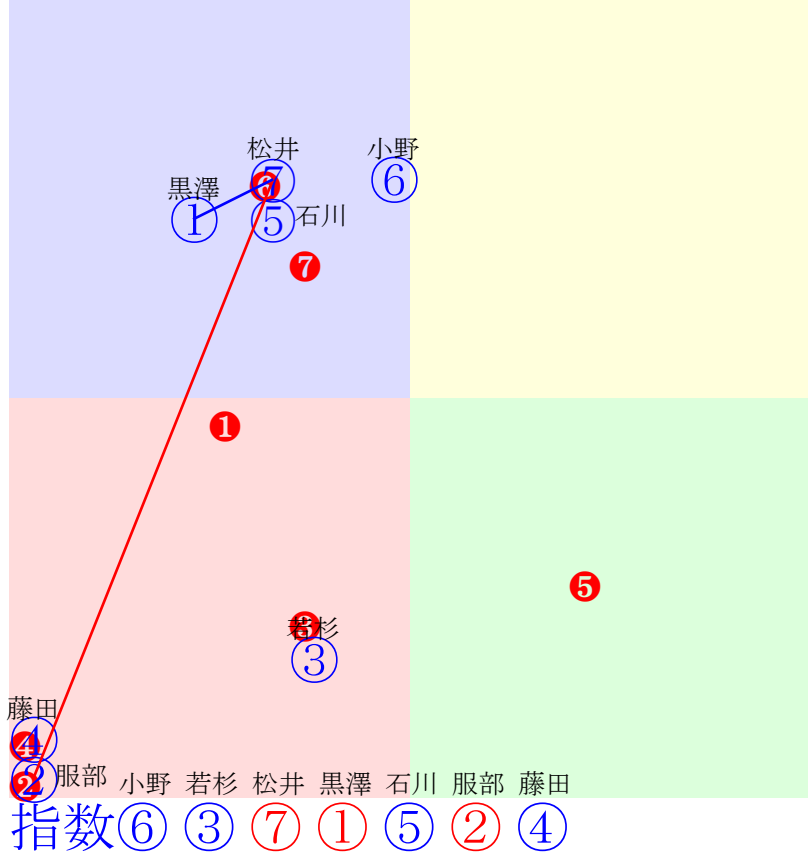

20250424門別9R1000m(ダート・右外)

- ①96 ①03 黒澤愛:村上 単勝 ② 670円
- ②40 ②01 服部茂:田中正 複勝 ② 400円 ⑦ 420円
- ③107③04 若杉朝:櫻井拓 馬連 ②⑦ 2750円
- ④0 ④05 藤田凌駕:川島雅 馬単 ②⑦ 3810円
- ⑤93 ⑤06 石川倭:桧森 ワイド ②⑦ 950円 ①② 770円 ①⑦ 690円
- ⑥108⑥07 小野楓:小野望 3連複 ①②⑦ 4280円
- ⑦103 ⑦02 松井伸:佐久間 3連単 ②⑦① 24110円

- 人気:⑤②①⑥⑦④③
- 騎手:⑤②⑥①⑦④③
- 血統:④⑤⑥②①③⑦
- 前半:③⑥①⑦⑤②④
- 後半:⑦⑤⑥①③②④