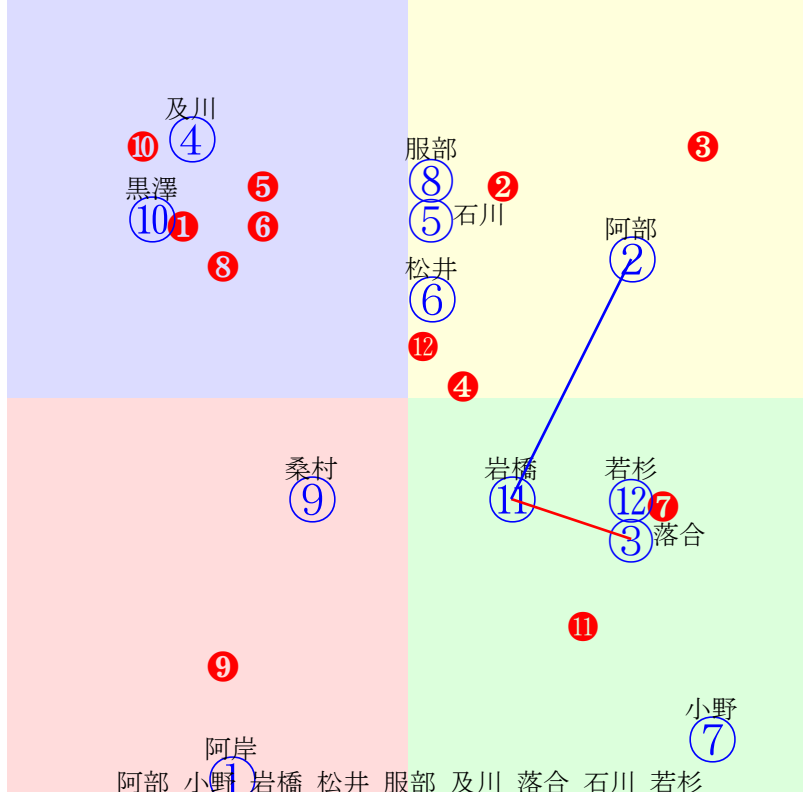

20250424門別7R1000m(ダート・右外)

指数 ② ⑦ ⑪ ⑥ ⑧ ④ ③ ⑤ ⑫

多頭出:佐久間雅貴(門別)①⑥森山雄大(門別)③⑫/

- ①63 ①除外 阿岸潤:佐久間
- ②116 **②03 阿部龍:黒川**
- ③106 **③01 落合玄:森山雄**
- ④110④07 及川烈:佐々国
- ⑤104⑤05 石川倭:米川
- ⑥115⑥04 松井伸:佐久間
- ⑦116⑦08 小野楓:小野望
- ⑧113⑧06 服部茂:千葉
- ⑨85 ⑨11 桑村真:柳沢
- ⑩81 ⑩10 黒澤愛:山田和
- ⑪116 **⑪02 宮内勇:田中正**
- ⑫102⑫09 若杉朝:森山雄

- 単勝 ③ 180円
- 複勝 ③ 110円 ⑪ 180円 ② 110円
- 枠連 ③⑧ 880円
- 馬連 ③⑪ 780円
- 馬単 ③⑪ 1090円
- ワイド ③⑪ 370円 ②③ 180円 ②⑪ 430円
- 3連複 ②③⑪ 1060円
- 3連単 ③⑪② 4530円

人気:③②⑧⑤⑨①⑥⑪⑩⑦④⑫

騎手:⑤⑧⑦③⑨⑩②⑥⑪④①⑫

血統:④⑦⑨③⑩①⑧⑫⑪⑤⑥②

前半:⑦②⑫③⑪⑥⑧⑤④

後半:④⑥⑧⑪②⑤③⑦⑫