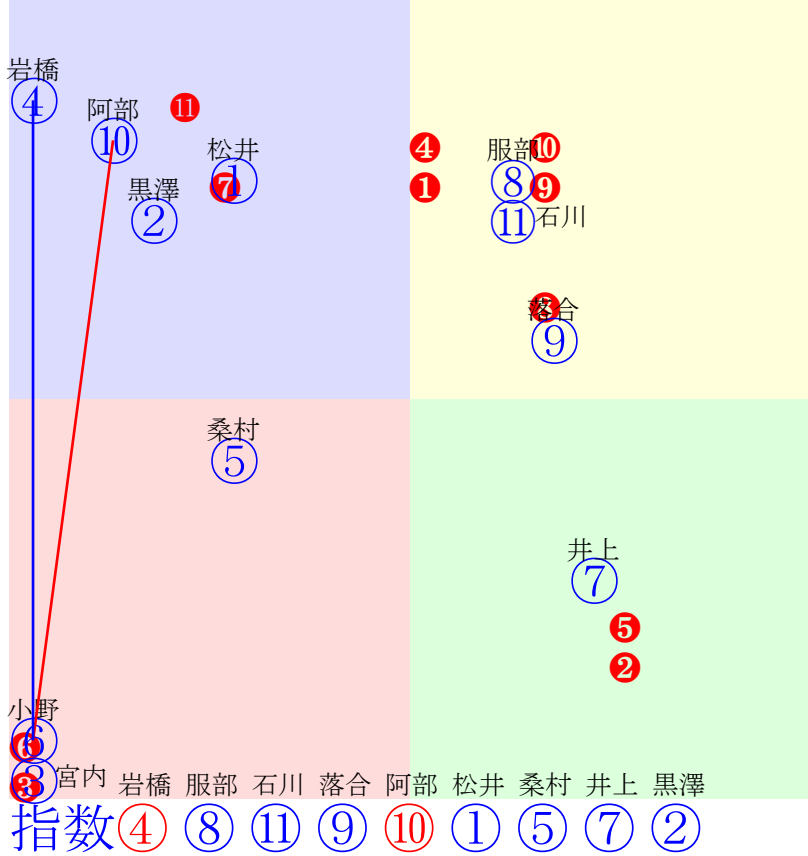

20250424門別12R1200m(ダート・右外)

多頭出:角川秀樹(門別)②⑤⑦田中淳司(門別)④⑨/

- ①117①10 松井伸:佐久間 単勝 ⑩ 340円
- ②99 ②11 黒澤愛:角川 複勝 ⑩ 120円 ⑥ 170円 ④ 140円
- ③0 ③05 宮内勇:松森 枠連 ⑥⑧ 630円
- ④227④03 阿岸潤:田中淳 馬連 ⑥⑩ 1600円
- ⑤116⑤09 桑村真:角川 馬単 ⑩⑥ 3060円
- ⑥0 ⑥02 小野楓:小野望 ワイド ⑥⑩ 540円 ④⑩ 240円 ④⑥ 430円
- ⑦104⑦07 井上俊:角川 3連複 ④⑥⑩ 1480円
- ⑧139⑧06 服部茂:齊藤正 3連単 ⑩⑥④ 10340円
- ⑨123⑨08 落合玄:田中淳
- ⑩120⑩01 阿部龍:小国
- ⑪124⑪04 石川倭:川島雅

- 人気:④⑩⑪⑧⑥⑨③⑤①⑦②
- 騎手:⑪⑧⑥③⑨⑤②⑩①④⑦
- 血統:①⑥⑤⑦④②⑨③⑪⑩⑧
- 前半:④⑧⑨⑪⑦⑤⑩①②
- 後半:④⑩①②⑪⑧⑨⑤⑦