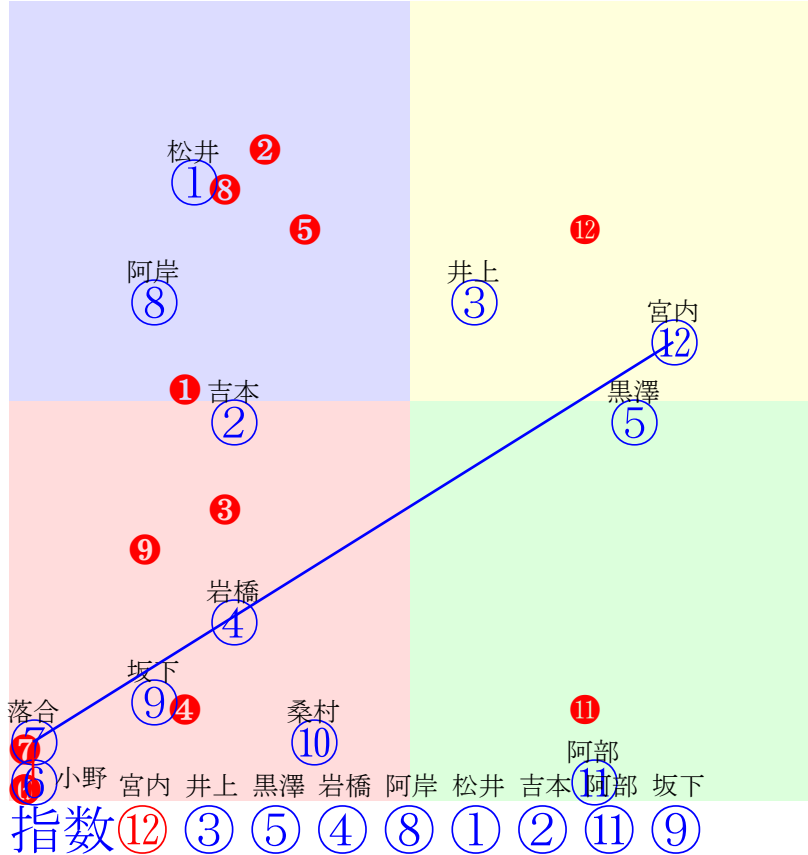

20250424門別4R1700m(ダート・右外)

多頭出:岡島玉一(門別)②⑨田中正二(門別)④⑦/(株)ビープロジェクト④⑧

- ①91 ①07 松井伸:村上
- ②89 ②06 吉本隆:岡島
- ③100③08 井上俊:櫻井拓
- ④94 ④09 服部茂:田中正
- ⑤95 ⑤12 黒澤愛:松森
- ⑥40 **⑥01 小野楓:川島洋**
- ⑦40 **⑦02 落合玄:田中正**
- ⑧92 ⑧04 阿岸潤:田中淳
- ⑨73 ⑨05 坂下秀:岡島
- ⑩58 ⑩11 桑村真:柳沢
- ⑪83 ⑪10 阿部龍:佐々木
- ⑫104 **⑫03 宮内勇:小野望**

- 単勝 ⑥ 370円
- 複勝 ⑥ 120円 ⑦ 110円 ⑫ 130円
- 枠連 ⑤⑥ 400円
- 馬連 ⑥⑦ 390円
- 馬単 ⑥⑦ 930円
- ワイド ⑥⑦ 260円 ⑥⑫ 290円 ⑦⑫ 360円
- 3連複 ⑥⑦⑫ 820円
- 3連単 ⑥⑦⑫ 3320円

- 人気:⑩⑥⑦⑫③⑧④⑪⑤①⑨②
- 騎手:⑥⑫⑦⑩⑤⑪①④③⑧②⑨
- 血統:⑦⑫⑨②④⑧⑤③⑩⑪①⑥
- 前半:⑪⑫③④⑤②⑧⑩⑨
- 後半:①③⑧⑤④②⑫⑨⑪