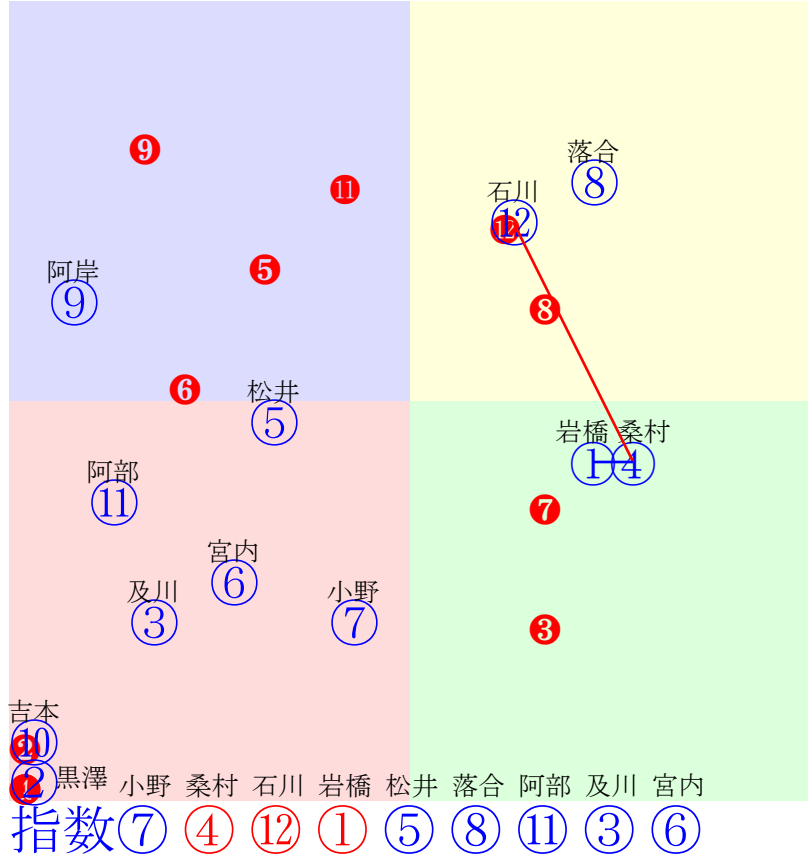

20250424門別1R1200m(ダート・右外)

多頭出:齊藤正弘(門別)⑧⑩佐久間雅貴(門別)⑨⑪/

- ①100 ①03 服部茂:田中淳 単勝 ⑫ 210円
- ②40 ②04 黒澤愛:村上 複勝 ⑫ 100円 ④ 180円 ① 390円
- ③94 ③07 及川烈:柳沢 枠連 ④⑧ 810円
- ④105 ④02 桑村真:石本 馬連 ④⑫ 850円
- ⑤96 ⑤10 松井伸:櫻井拓 馬単 ⑫④ 1190円
- ⑥94 ⑥06 宮内勇:川島洋 ワイド ④⑫ 310円 ①⑫ 470円 ①④ 890円
- ⑦108⑦09 小野楓:小野望 3連複 ①④⑫ 2090円
- ⑧96 ⑧05 落合玄:齊藤正 3連単 ⑫④① 7790円
- ⑨82 ⑨11 阿岸潤:佐久間
- ⑩40 ⑩12 吉本隆:齊藤正
- ⑪95 ⑪08 阿部龍:佐久間
- ⑫101 ⑫01 石川倭:黒川

1. 人気:④⑫⑧⑪⑥⑦①②⑤⑨③⑩
   騎手:⑫⑦⑥⑧④②⑪⑤①③⑨⑩
   血統:⑨②⑪①⑥⑧③⑦④⑤⑩⑫
   前半:④⑦①⑤⑥③⑫⑪⑧
   後半:⑫⑨⑧⑪③⑦①⑥⑤