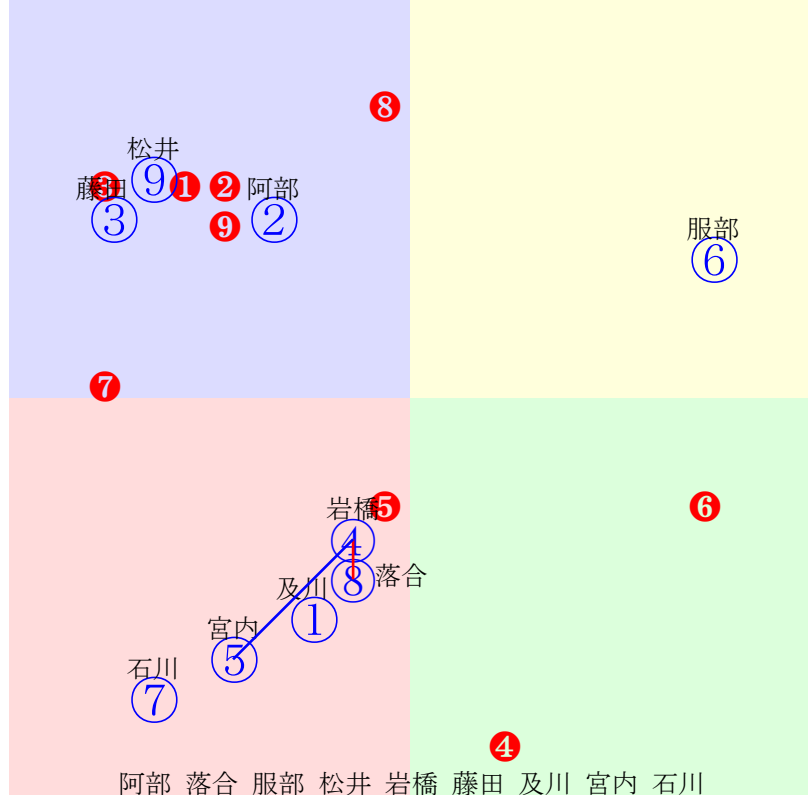

20250424門別8R1700m(ダート・右外)

指数 ② ⑧ ⑥ ⑨ ④ ③ ① ⑤ ⑦

多頭出:小国博行(門別)②⑦/西森鶴②⑦

- ①97 ①09 及川烈:佐々国 単勝 ⑧ 140円
- ②120②05 阿部龍:小国 複勝 ⑧ 130円 ④ 410円 ⑤ 160円
- ③102③08 藤田凌駕:柳沢 枠連 ④⑧ 3530円
- ④107④02 亀井洋:黒川 馬連 ④⑧ 4080円
- ⑤95 ⑤03 宮内勇:川島洋 馬単 ⑧④ 4810円
- ⑥117⑥04 服部茂:松本 ワイド ④⑧ 810円 ⑤⑧ 450円 ④⑤ 2270円
- ⑦94 ⑦06 石川倭:小国 3連複 ④⑤⑧ 6490円
- ⑧118⑧01 落合玄:田中淳 3連単 ⑧④⑤ 26090円
- ⑨113⑨07 松井伸:桧森

- 人気:②⑥⑧④⑤⑦⑨①③
- 騎手:⑦⑥⑤⑧②⑨④①③
- 血統:⑧⑤②⑥④①⑦⑨③
- 前半:⑥④②⑤⑧③⑨⑦①
- 後半:⑨②⑧①③⑥④⑦⑤