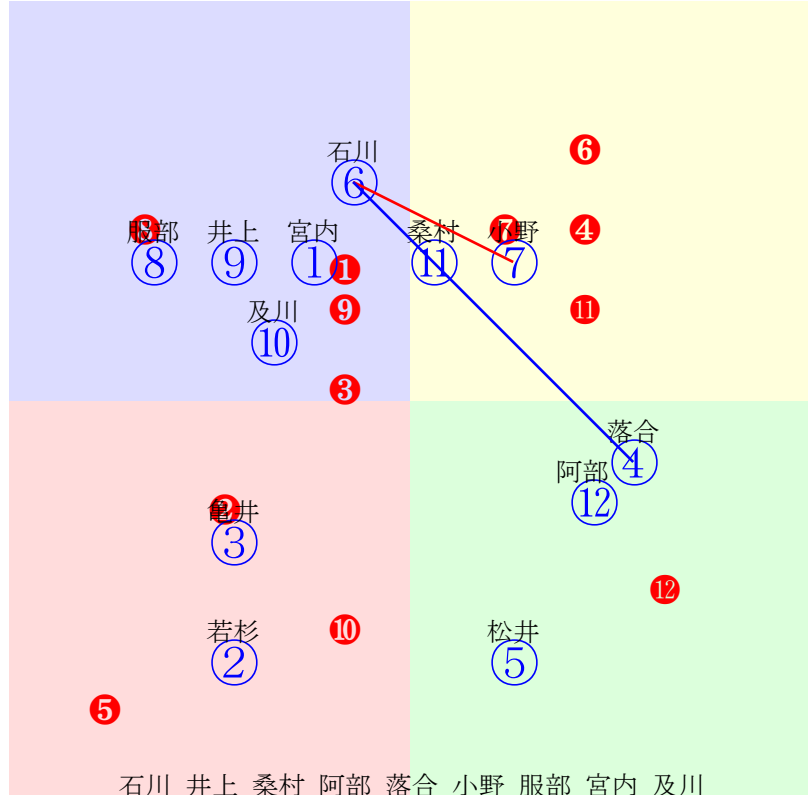

20250424門別11R1200m(ダート・右外)

石川 井上 桑村 阿部 落合 小野 服部 宮内 及川

指数 ⑥ ⑨ ⑪ ⑫ ④ ⑦ ⑧ ① ⑩

多頭出:田中正二(門別)①⑧佐々木国明(門別)③⑩山口竜一(門別)④⑨小国博行(門別)⑥⑫/ウエスト・フォレスト⑦⑨

- ①107①08 宮内勇:田中正
- ②96 ②12 若杉朝:千葉
- ③99 ③05 亀井洋:佐々木
- ④115 ④03 落合玄:山口竜
- ⑤99 ⑤10 松井伸:桧森
- ⑥122 ⑥02 石川倭:小国
- ⑦114 ⑦01 小野楓:川島洋
- ⑧114⑧06 服部茂:田中正
- ⑨119⑨09 井上俊:山口竜
- ⑩101⑩11 及川烈:佐々木
- ⑪119⑪07 桑村真:角川
- ⑫116⑫04 阿部龍:小国

- 単勝 ⑦ 4130円
- 複勝 ⑦ 280円 ⑥ 110円 ④ 150円
- 枠連 ⑤⑥ 600円
- 馬連 ⑥⑦ 1360円
- 馬単 ⑦⑥ 6470円
- ワイド ⑥⑦ 440円 ④⑦ 990円 ④⑥ 190円
- 3連複 ④⑥⑦ 1520円
- 3連単 ⑦⑥④ 29600円

- 人気:⑥④⑪⑦⑧③⑤⑩⑨⑫①②
- 騎手:⑥⑧⑦①④⑪⑫③⑤⑩⑨②
- 血統:⑧①⑨④③⑪⑥⑩⑫⑦⑤②
- 前半:⑫③⑪⑥⑨④⑤⑦②
- 後半:⑧⑥⑦⑨①⑪④⑩⑫