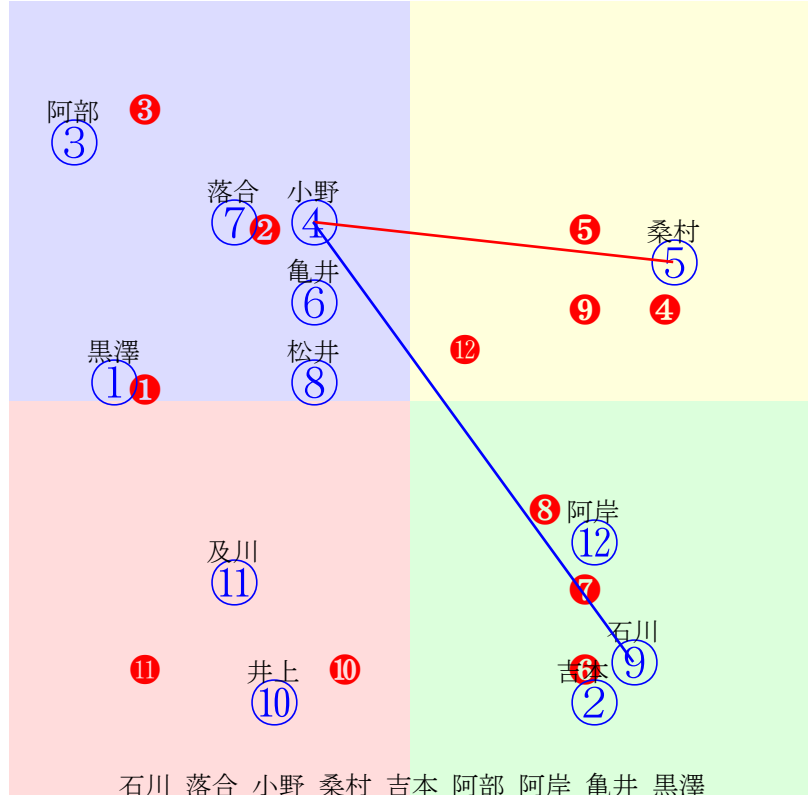

20250424門別2R1000m(ダート・右外)

指数 ⑨ ⑦ ④ ⑤ ② ③ ⑫ ⑥ ①

多頭出:佐藤英明(門別)①⑧⑩/

- ①87 ①11 黒澤愛:佐藤英
- ②91 ②05 吉本隆:岡島
- ③89 ③07 阿部龍:角川
- ④96 ④02 小野楓:川島雅
- ⑤94 ⑤01 桑村真:齊藤正
- ⑥88 ⑥04 亀井洋:黒川
- ⑦98 ⑦10 落合玄:佐久間
- ⑧78 ⑧12 松井伸:佐藤英
- ⑨105 ⑨03 石川俊:千葉
- ⑩85 ⑩08 井上俊:柳沢
- ⑪79 ⑪09 及川烈:佐藤英
- ⑫89 ⑫06 阿岸潤:松本

- 単勝 ⑤ 270円
- 複勝 ⑤ 100円 ④ 100円 ⑨ 100円
- 枠連 ④⑤ 180円
- 馬連 ④⑤ 200円
- 馬単 ⑤④ 520円
- ワイド ④⑤ 130円 ⑤⑨ 250円 ④⑨ 190円
- 3連複 ④⑤⑨ 380円
- 3連単 ⑤④⑨ 2050円

- 人気:⑤⑨④③⑦⑥⑧②⑫⑩⑪①
- 騎手:⑨④⑦⑤①③⑥⑧⑪⑩⑫②
- 血統:⑪⑨⑧⑤④⑫②⑥⑦①⑩③
- 前半:⑨④②⑫⑤⑩⑪⑦①
- 後半:③⑦⑤⑥①⑧④⑨②