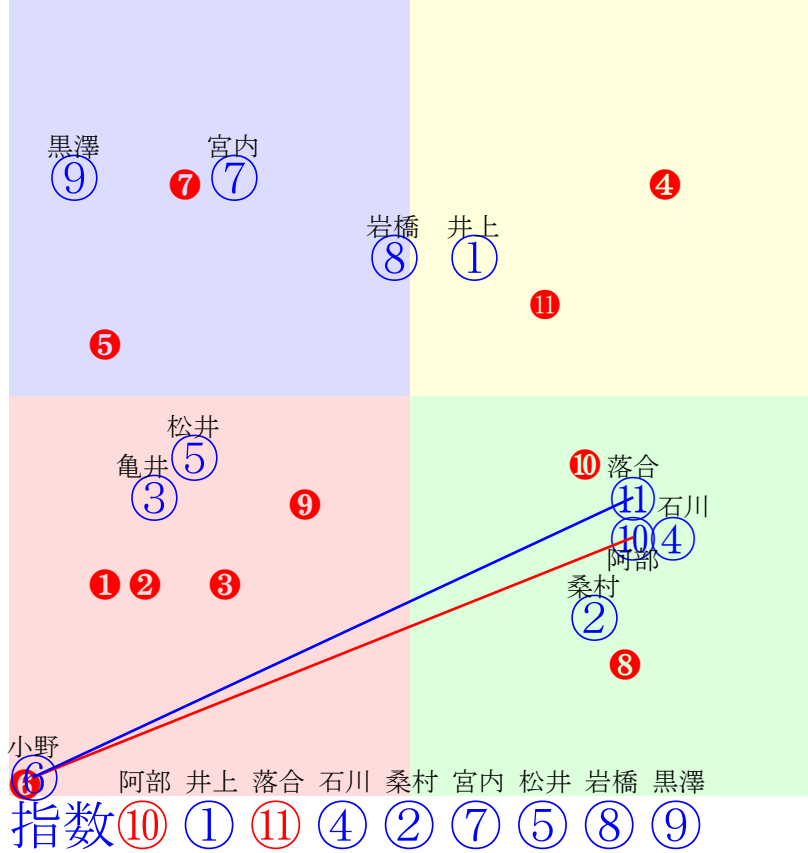

20250424門別10R1200m(ダート・右外)

多頭出:/サンエツ企画④⑩

- ①107①08 井上俊:柳沢
- ②95 ②09 桑村真:石本
- ③76 ③05 亀井洋:広森
- ④103④10 石川俊:米川
- ⑤92 ⑤11 松井伸:松森
- ⑥0 ⑥02 小野楓:小野望
- ⑦94 ⑦04 宮内勇:川島洋
- ⑧88 ⑧06 藤田凌駕:田中正
- ⑨87 ⑨07 黒澤愛:村上
- ⑩115 ⑩01 阿部龍:五十嵐
- ⑪104 ⑪03 落合玄:齊藤正

- 単勝 ⑩ 290円
- 複勝 ⑩ 110円 ⑥ 110円 ⑪ 130円
- 枠連 ⑥⑧ 210円
- 馬連 ⑥⑩ 370円
- 馬単 ⑩⑥ 870円
- ワイド ⑥⑩ 220円 ⑩⑪ 300円 ⑥⑪ 270円
- 3連複 ⑥⑩⑪ 660円
- 3連単 ⑩⑥⑪ 3010円

- 人気:④⑥⑪⑩⑧③⑦②⑨⑤①
- 騎手:④⑥⑦⑪②⑨⑩③⑤⑧①
- 血統:⑧④⑨③⑦⑥⑤①⑪⑩②
- 前半:④⑩②⑪①⑤⑦⑧③
- 後半:①⑩⑦⑨⑪⑤⑧③④