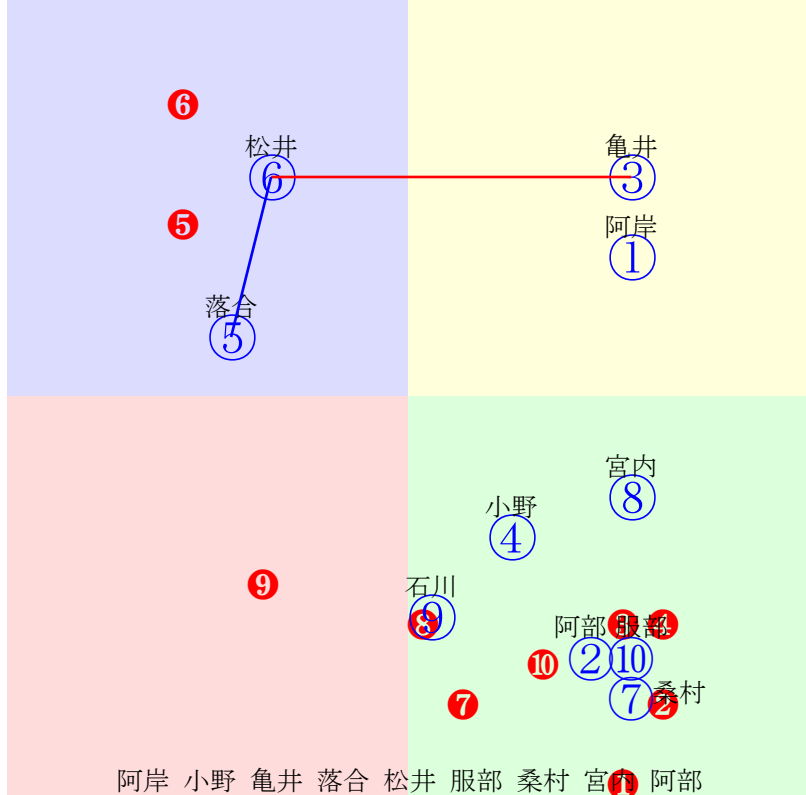

20250424門別3R1200m(ダート・右外)

阿岸 小野 亀井 落合 松井 服部 桑村 宮内 阿部
指数①④③⑤⑥⑩⑦⑧②

- ①118①09 阿岸潤:岡島
- ②89 ②07 阿部龍:柳沢
- ③110 ③01 亀井洋:佐々国
- ④113④05 小野楓:小野望
- ⑤108 ⑤03 落合玄:五十嵐
- ⑥103 ⑥02 松井伸:米川
- ⑦94 ⑦08 桑村真:村上
- ⑧93 ⑧除外 宮内勇:桧森
- ⑨83 ⑨04 石川倭:黒川
- ⑩96 ⑩06 服部茂:千葉

- 単勝 ③ 300円
- 複勝 ③ 130円 ⑥ 110円 ⑤ 220円
- 枠連 ③⑥ 510円
- 馬連 ③⑥ 470円
- 馬単 ③⑥ 1060円
- ワイド ③⑥ 250円 ③⑤ 800円 ⑤⑥ 790円
- 3連複 ③⑤⑥ 2360円
- 3連単 ③⑥⑤ 7590円

人気:③⑥④⑦⑩⑨①⑤⑧②
騎手:⑨⑩④⑧⑤⑦②③⑥①
血統:⑤⑧①⑩⑦③⑨②⑥④
前半:③①⑦⑩④②⑤⑧⑨
後半:⑥⑤①④③⑧⑩②⑨