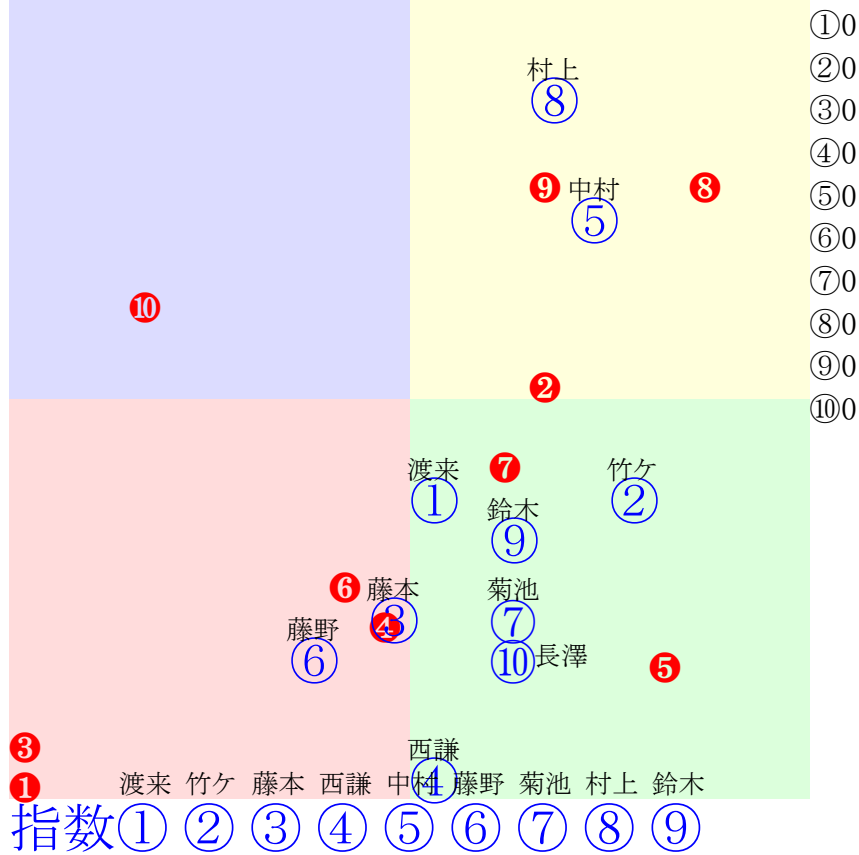

20240727帯広1R200m(ダート・直)

多頭出:鈴木邦哉①⑦⑧/

人気:⑨①②③④⑩⑥⑦⑧⑤

騎手:

血統:

前半:①②③④⑤⑥⑦⑧⑨

後半:①②③④⑤⑥⑦⑧⑨