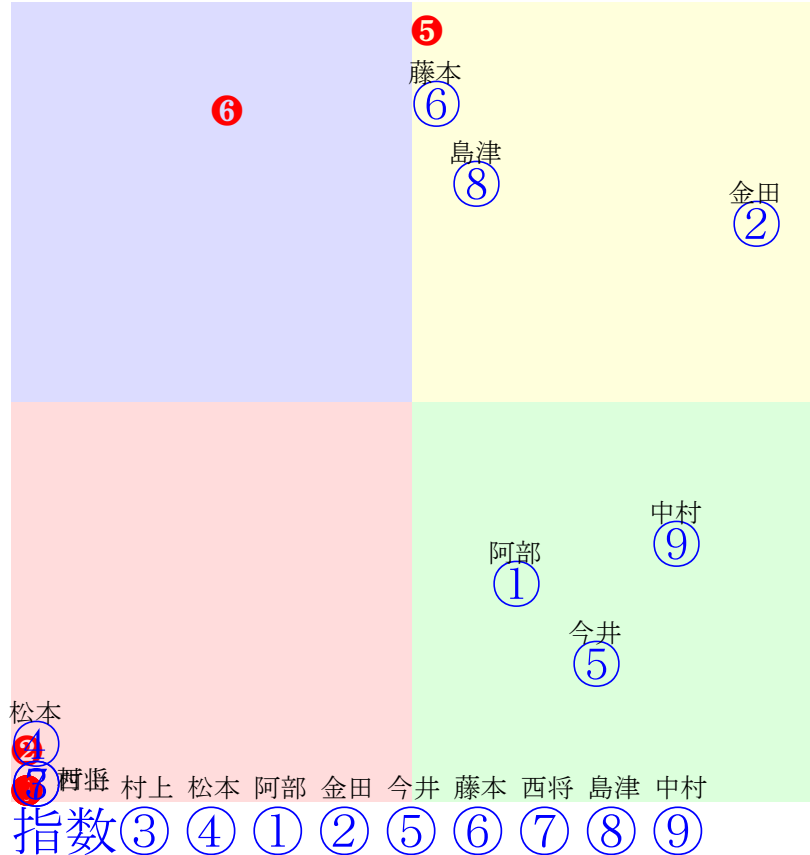

20240727帯広8R200m(ダート・直)

多頭出:小北栄一②⑤久田守③④⑨/小森唯永②⑥稲谷義雄③④⑨

- ①
- ②
- ③
- ④
- ⑤
- ⑥
- ⑦
- ⑧
- ⑨

人気:⑦⑥②①⑧③④⑨⑤

騎手:

血統:

前半:③④①②⑤⑥⑦⑧⑨

後半:③④①②⑤⑥⑦⑧⑨