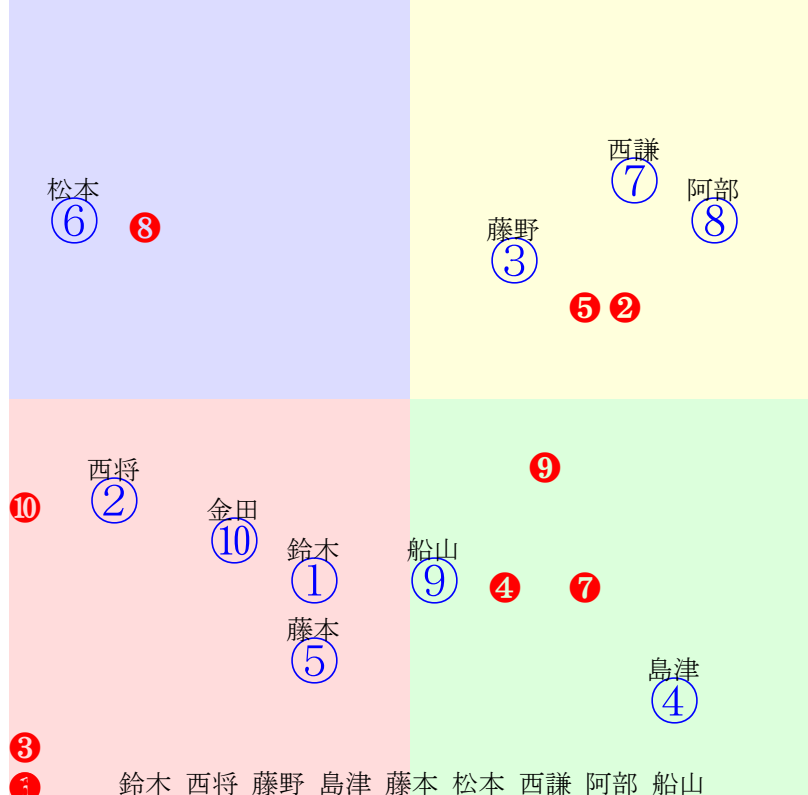

20240727帯広5R200m(ダート・直)

多頭出:/高柳節子①⑨

指数① ② ③ ④ ⑤ ⑥ ⑦ ⑧ ⑨

人気:①⑤⑧⑨⑦④⑥②③⑩

騎手:

血統:

前半:①②③④⑤⑥⑦⑧⑨

後半:①②③④⑤⑥⑦⑧⑨