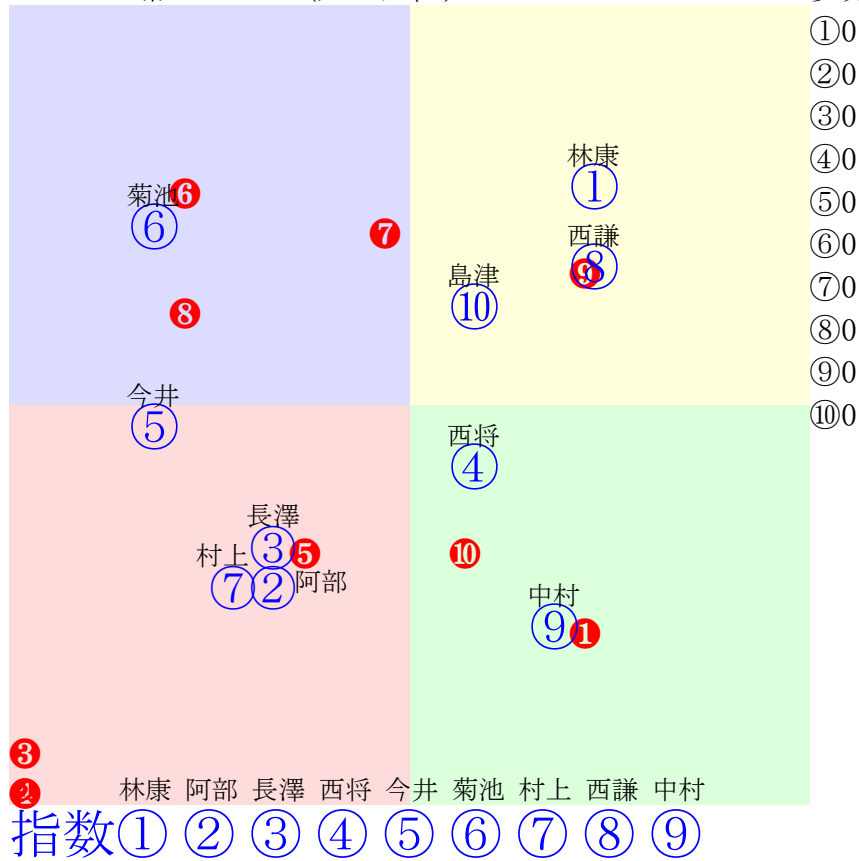

20240727帯広3R200m(ダート・直)

多頭出:西弘美①④⑧坂本東一②⑤/山根福司②⑤