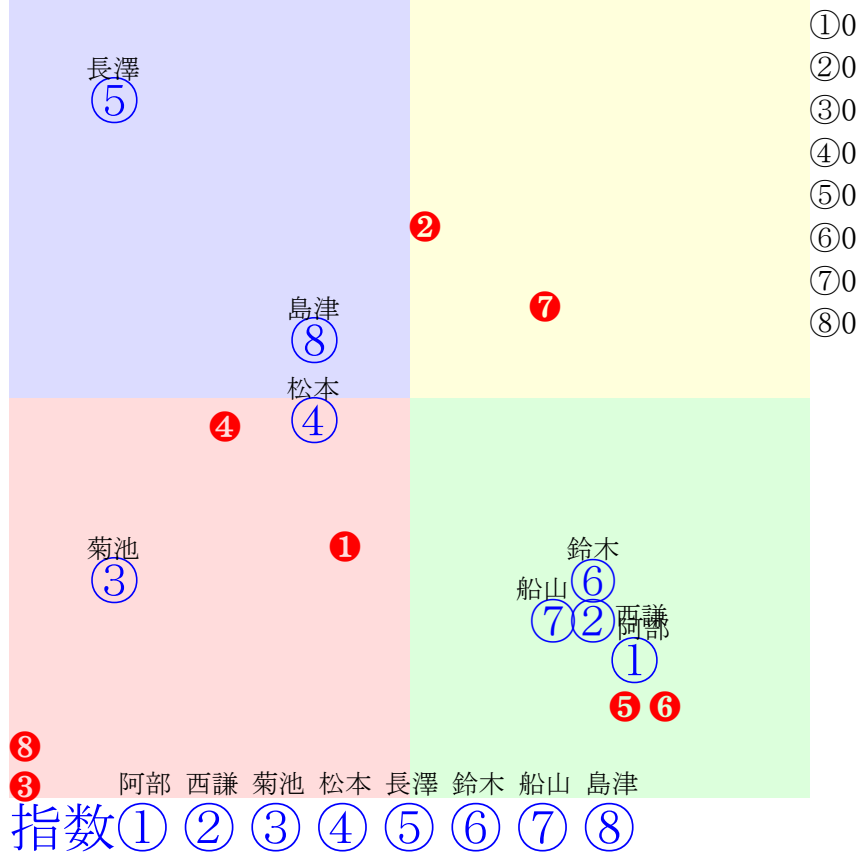

20240727帯広4R200m(ダート・直)

人気:①②⑤⑧⑥③④⑦

騎手:

血統:

前半:①②③④⑤⑥⑦⑧

後半:①②③④⑤⑥⑦⑧