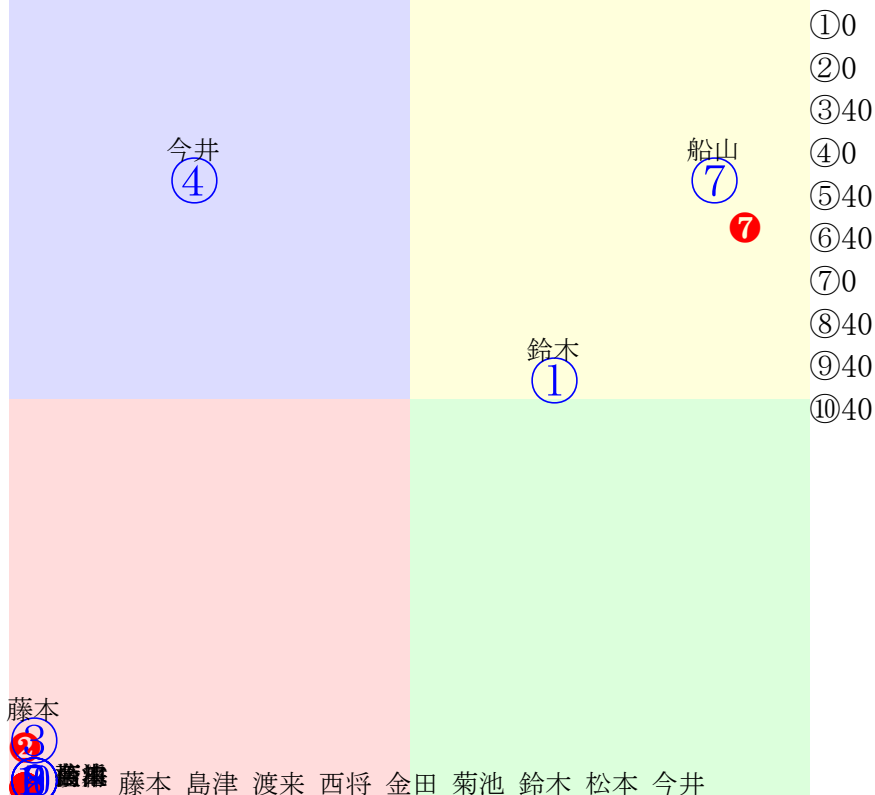

20240727帯広10R200m(ダート・直)

多頭出:岩本利春③⑤/竹内宏人①⑤

藤本
③ ⑤
島津
⑥ ⑧ ⑨ ⑩ ① ② ④
指数 ③ ⑤ ⑥ ⑧ ⑨ ⑩ ① ② ④

- ①0
- ②0
- ③40
- ④0
- ⑤40
- ⑥40
- ⑦0
- ⑧40
- ⑨40
- ⑩40

人気:③⑩①②⑤④⑧⑨⑥⑦

騎手:

血統:

前半:③⑤⑥⑧⑨⑩①②④