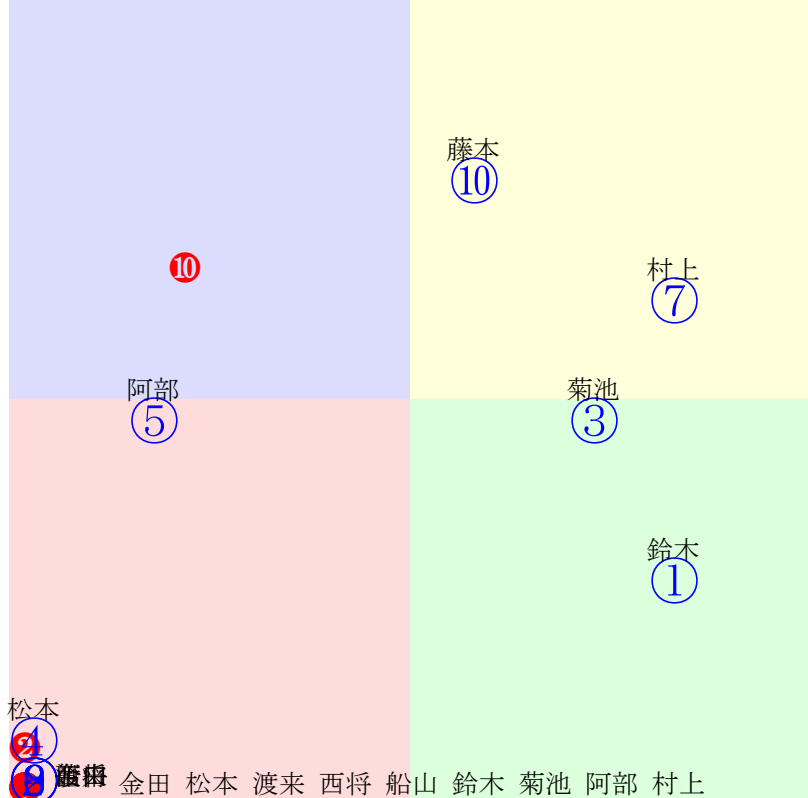

20240727帯広10R200m(ダート・直)

多頭出:岩本利春③⑤/竹内宏人①⑤

藤本
③ ⑤
島津
⑥ ⑧ ⑨ ⑩ ① ② ④
指数 ③ ⑤ ⑥ ⑧ ⑨ ⑩ ① ② ④

- ①0
- ②0
- ③40
- ④0
- ⑤40
- ⑥40
- ⑦0
- ⑧40
- ⑨40
- ⑩40

人気:③⑩①②⑤④⑧⑨⑥⑦

騎手:

血統:

前半:③⑤⑥⑧⑨⑩①②④

20240727帯広11R200m(ダート・直)

多頭出:松井浩文①⑦⑩金田勇②⑤/竹内宏人①⑩

- ①0
- ②40
- ③0
- ④40
- ⑤0
- ⑥40
- ⑦0
- ⑧40
- ⑨40
- ⑩0

松本
藤本
金田 松本 渡来 西将 船山 鈴木 菊池 阿部 村上
指数② ④ ⑥ ⑧ ⑨ ① ③ ⑤ ⑦

人気:③①⑦④②⑤⑨⑥⑩⑧

騎手:

血統:

前半:②④⑥⑧⑨①③⑤⑦