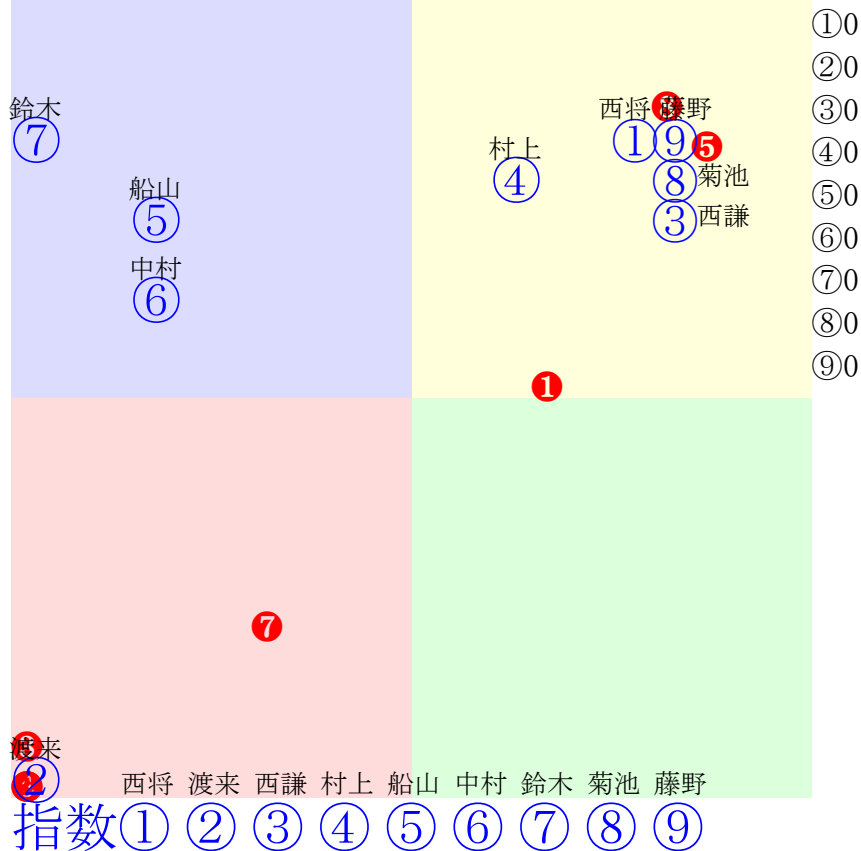

20240727帯広7R200m(ダート・直)

多頭出:大友栄人③⑥ 槻館重人⑦⑧/

人気:④②⑧⑦③⑤⑨⑥①

騎手:

血統:

前半:①②③④⑤⑥⑦⑧⑨

後半:①②③④⑤⑥⑦⑧⑨