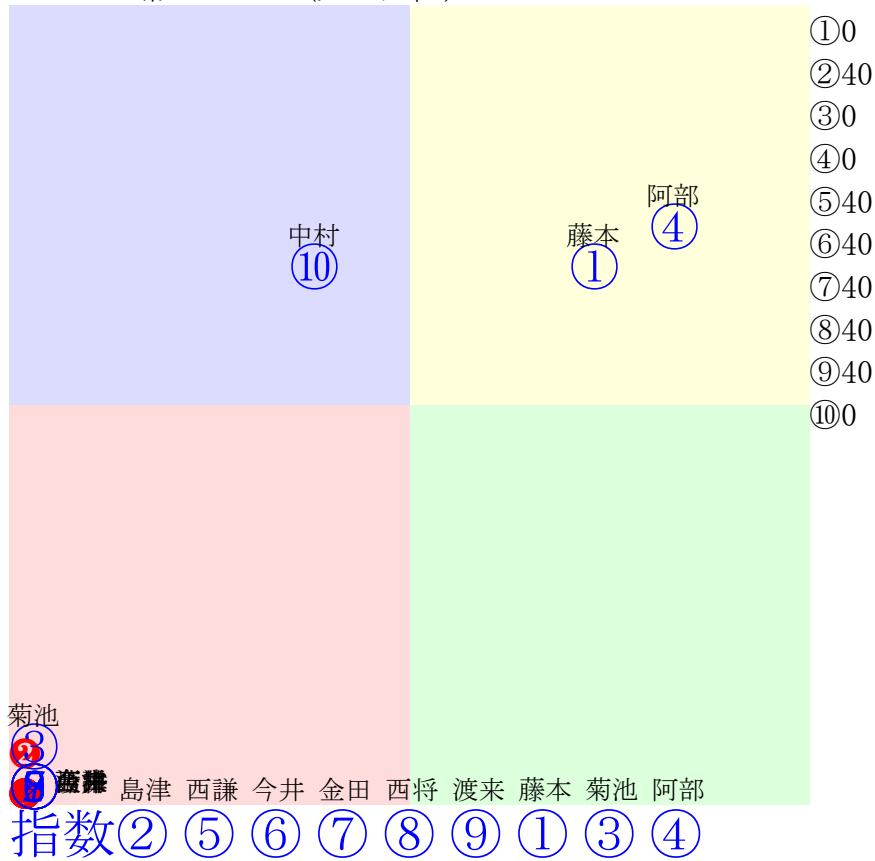

20240727帯広9R200m(ダート・直)

人気:④③⑤①⑥②⑧⑨⑦⑩

騎手:

血統:

前半:②⑤⑥⑦⑧⑨①③④

後半:②⑤⑥⑦⑧⑨①③④