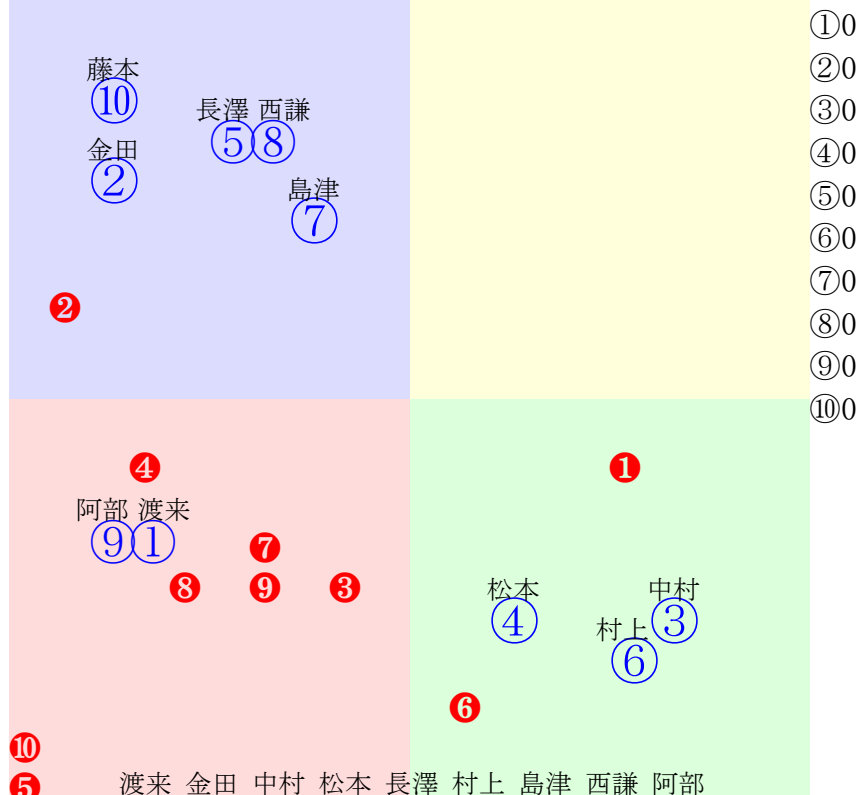

20240727帯広2R200m(ダート・直)

多頭出:大友栄人①③西弘美⑥⑧/赤鷹秀人⑤⑦

指数① ② ③ ④ ⑤ ⑥ ⑦ ⑧ ⑨

人気:②⑤⑨⑧⑩⑥④③⑦①

騎手:

血統:

前半:①②③④⑤⑥⑦⑧⑨

後半:①②③④⑤⑥⑦⑧⑨