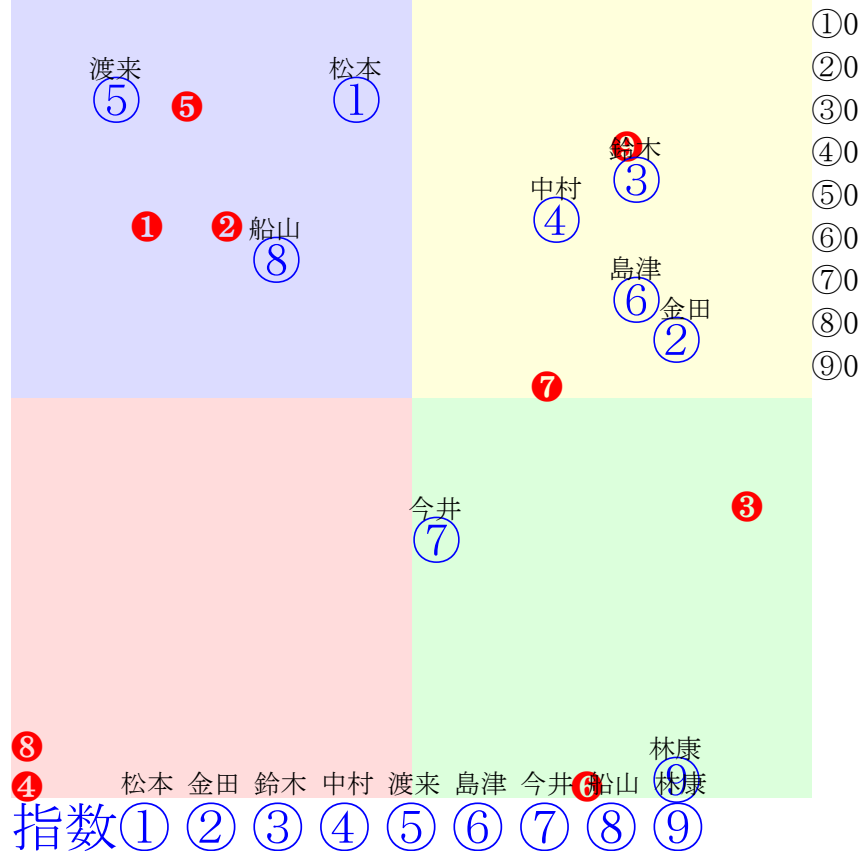

20240727帯広6R200m(ダート・直)

人気:④③⑦⑨⑧①⑥⑤②
騎手:
血統:
前半:①②③④⑤⑥⑦⑧⑨
後半:①②③④⑤⑥⑦⑧⑨