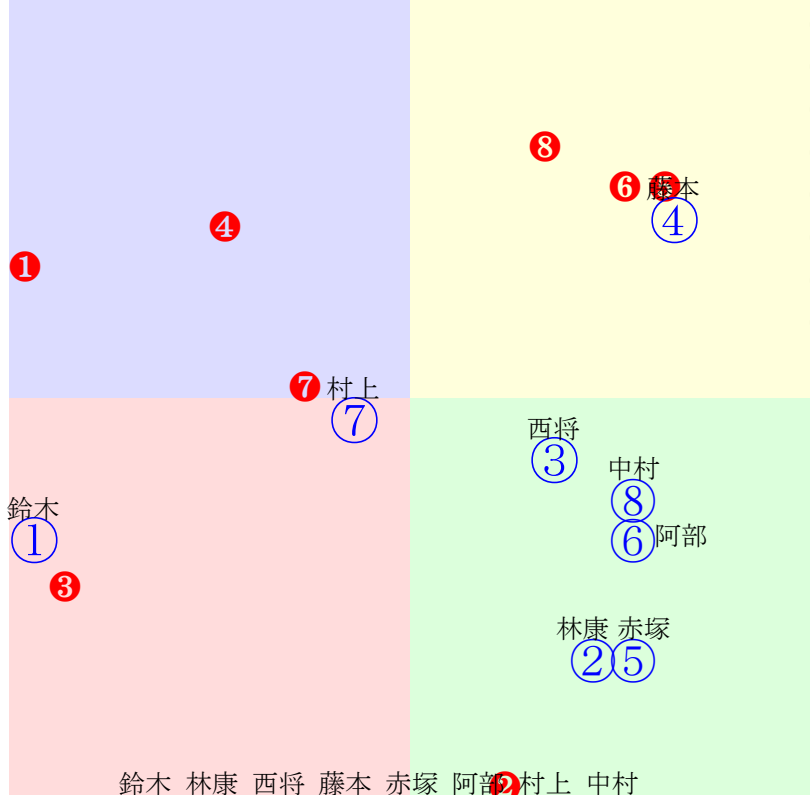

20240908帯広5R200m(ダート・直)

指数①②③④⑤⑥⑦⑧

多頭出:坂本東一⑥⑧/

- ①0 除外 :
- ②0 07 3.02.4:
- ③0 **01 2.23.9:**
- ④0 **02 2.24.3:**
- ⑤0 06 2.38.5:
- ⑥0 **03 2.26.5:**
- ⑦0 04 2.30.0:
- ⑧0 05 2.31.5:

- 単勝 ③ 240円
- 複勝 ③ 110円 ② 280円 ⑧ 130円
- 馬連 ②③ 1470円
- 馬単 ③② 1380円
- ワイド ②③ 390円 ③⑧ 300円 ②⑧ 720円
- 3連複 ②③⑧ 1850円
- 3連単 ③②⑧ 9640円

人気:③⑥⑧①④②除外⑦

騎手:

血統:

前半:①②③④⑤⑥⑦⑧

後半:①②③④⑤⑥⑦⑧