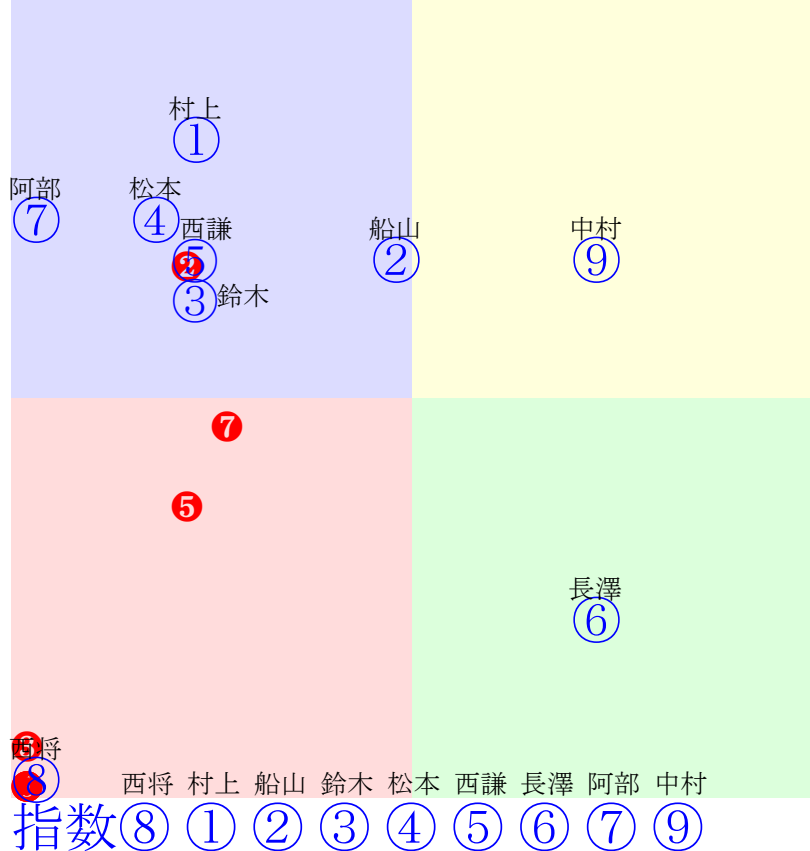

20240908帯広11R200m(ダート・直)

- ①0 **03 2.16.6:**
- ②40 04 2.28.1:
- ③0 **02 2.15.0:**
- ④0 07 3.04.1:
- ⑤40 06 2.42.6:
- ⑥0 05 2.30.2:
- ⑦40 **01 2.11.1:**

- 単勝 ④ 290円
- 複勝 ④ 230円 ③ 490円
- 馬連 ③④ 1530円
- 馬単 ④③ 2580円
- ワイド ③④ 320円 ①④ 260円 ①③ 560円
- 3連複 ①③④ 1160円
- 3連単 ④③① 7820円

20240908帯広12R200m(ダート・直)

多頭出:村上慎一③⑦金山明彦⑧⑨/小森唯永③⑨

- ①0 取消 :
- ②0 07 2.25.8:
- ③0 08 3.29.6:
- ④0 04 2.12.6:
- ⑤0 **02 1.56.4:**
- ⑥0 **01 1.55.2:**
- ⑦0 06 2.17.7:
- ⑧40 **03 2.00.8:**
- ⑨0 05 2.14.2:

- 単勝 ④ 390円
- 複勝 ④ 130円 ② 100円 ⑥ 210円
- 枠連 ②④ 430円
- 馬連 ②④ 410円
- 馬単 ④② 930円
- ワイド ②④ 200円 ④⑥ 450円 ②⑥ 370円
- 3連複 ②④⑥ 970円
- 3連単 ④②⑥ 4270円