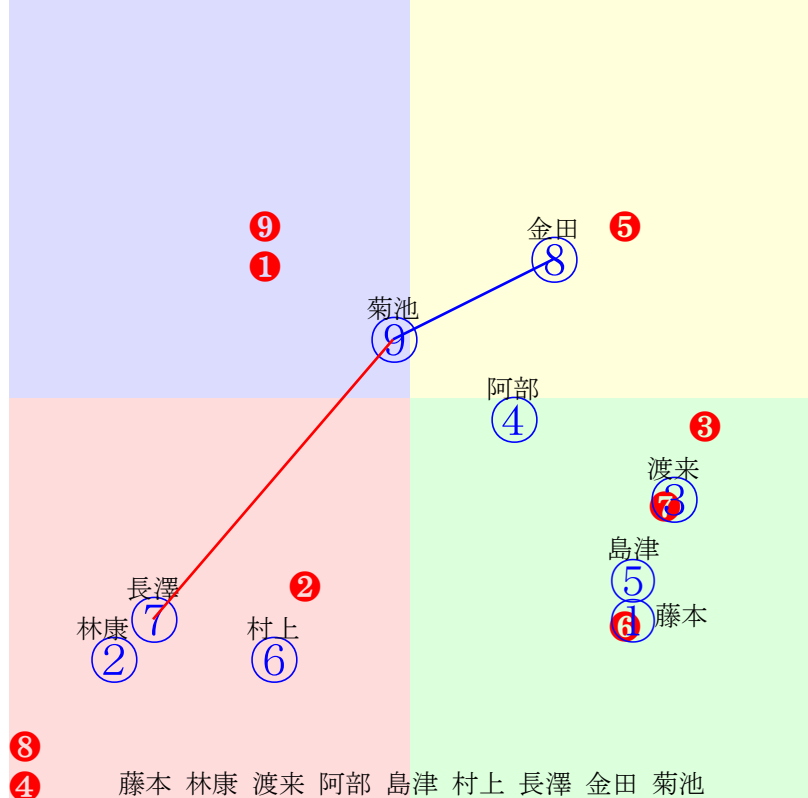

20240908帯広2R200m(ダート・直)

多頭出:小林長吉③⑦村上慎一⑥⑨/

- ① ①05 藤本匠:大友
- ② ②09 林康文:西弘美
- ③ ③04 渡来心:小林
- ④ ④08 阿部武:坂本
- ⑤ ⑤06 島津新:林
- ⑥ ⑥07 村上章:村上
- ⑦ ⑦01 長澤幸:小林
- ⑧ ⑧03 金田利:金田
- ⑨ ⑨02 菊池一:村上

- 単勝 ⑦ 770円
- 複勝 ⑦ 290円 ⑨ 910円 ⑧ 250円
- 枠連 ⑦⑧ 1350円
- 馬連 ⑦⑨ 5610円
- 馬単 ⑦⑨ 5820円
- ワイド ⑦⑨ 1460円 ⑦⑧ 390円 ⑧⑨ 670円
- 3連複 ⑦⑧⑨ 4260円
- 3連単 ⑦⑨⑧ 32380円