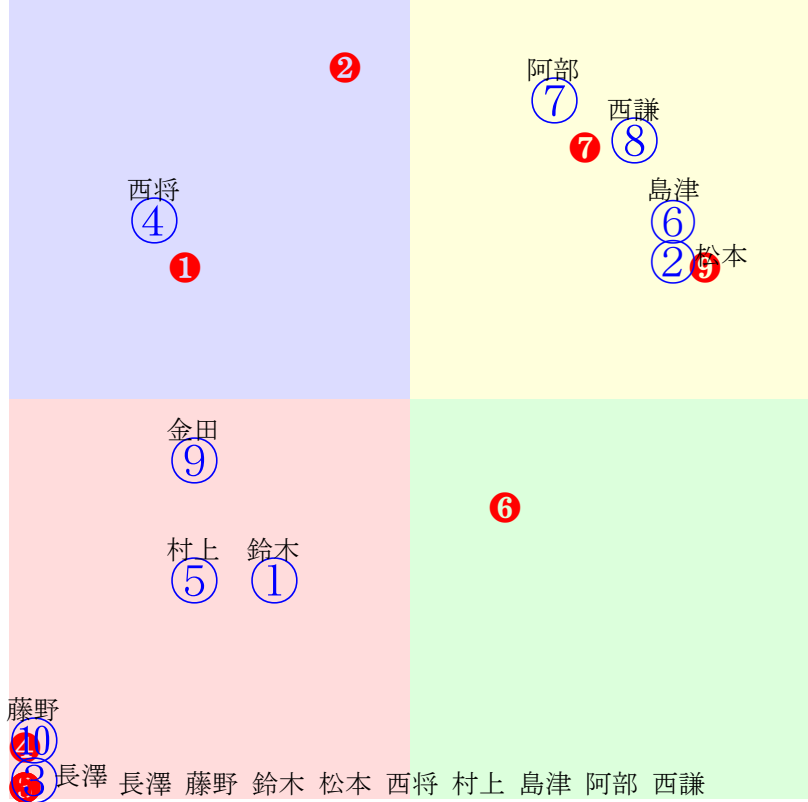

20240908帯広7R200m(ダート・直)

多頭出:松井浩文①⑥長部幸光⑤⑩/

- ①0 08 2.16.9:
- ②0 **02 1.56.3:**
- ③40 07 2.15.7:
- ④0 09 2.20.3:
- ⑤0 **01 1.54.7:**
- ⑥0 **03 2.05.9:**
- ⑦0 06 2.13.6:
- ⑧0 05 2.10.9:
- ⑨0 10 2.33.4:
- ⑩40 04 2.08.6:

- 単勝 ④ 380円
- 複勝 ④ 140円 ① 270円 ⑨ 130円
- 枠連 ①④ 2160円
- 馬連 ①④ 2220円
- 馬単 ④① 3850円
- ワイド ①④ 570円 ④⑨ 310円 ①⑨ 490円
- 3連複 ①④⑨ 1530円
- 3連単 ④①⑨ 11330円

人気:④①⑧⑨⑩⑦⑤②⑥③

騎手:

血統:

前半:③⑩①②④⑤⑥⑦⑧

後半:③⑩①②④⑤⑥⑦⑧

藤野 ⑩ 長澤 ⑧ 長澤 ⑧ 藤野 ⑧ 鈴木 ⑧ 松本 ⑧ 西将 ⑧ 村上 ⑧ 島津 ⑧ 阿部 ⑧ 西謙 ⑧

指数 ③ ⑩ ① ② ④ ⑤ ⑥ ⑦ ⑧