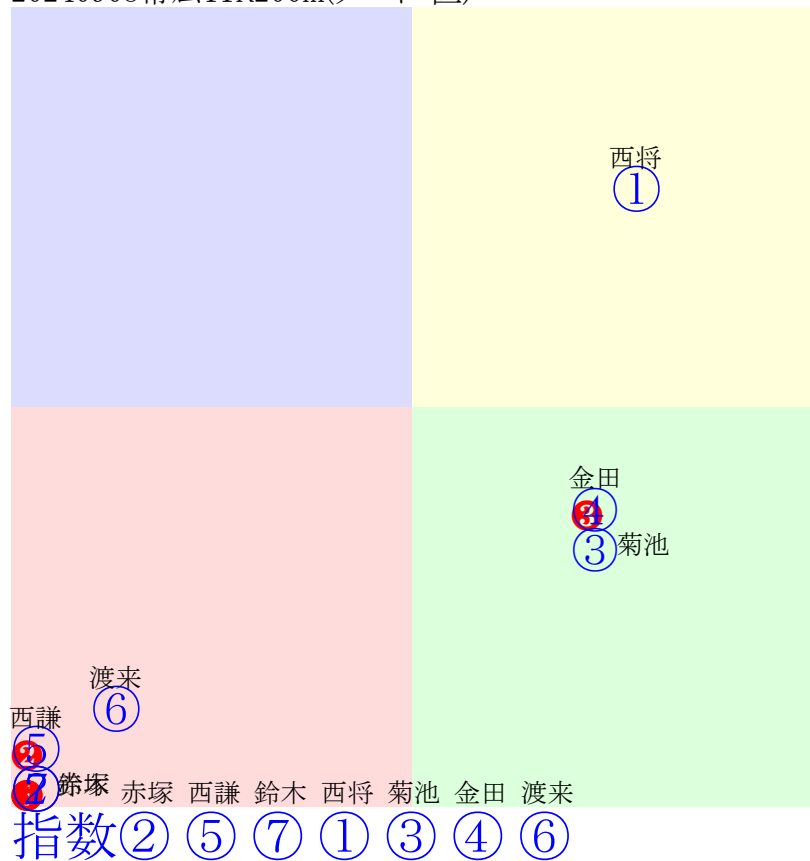

20240908帯広10R200m(ダート・直)

多頭出:西弘美⑤⑧/小森唯永②③

- ① 40 05 2.18.4:
- ② 02 **1.57.8:**
- ③ 07 2.22.4:
- ④ 01 **1.46.9:**
- ⑤ 08 2.23.0:
- ⑥ 03 **2.15.1:**
- ⑦ 04 2.15.2:
- ⑧ 除外 :
- ⑨ 06 2.19.4:

- 単勝 ⑥ 190円
- 複勝 ⑥ 100円 ⑦ 140円 ③ 130円
- 枠連 ⑥⑦ 460円
- 馬連 ⑥⑦ 360円
- 馬単 ⑥⑦ 600円
- ワイド ⑥⑦ 190円 ③⑥ 230円 ③⑦ 340円
- 3連複 ③⑥⑦ 570円
- 3連単 ⑥⑦③ 1780円

20240908帯広11R200m(ダート・直)

- ①0 **03 2.16.6:**
- ②40 04 2.28.1:
- ③0 **02 2.15.0:**
- ④0 07 3.04.1:
- ⑤40 06 2.42.6:
- ⑥0 05 2.30.2:
- ⑦40 **01 2.11.1:**

- 単勝 ④ 290円
- 複勝 ④ 230円 ③ 490円
- 馬連 ③④ 1530円
- 馬単 ④③ 2580円
- ワイド ③④ 320円 ①④ 260円 ①③ 560円
- 3連複 ①③④ 1160円
- 3連単 ④③① 7820円