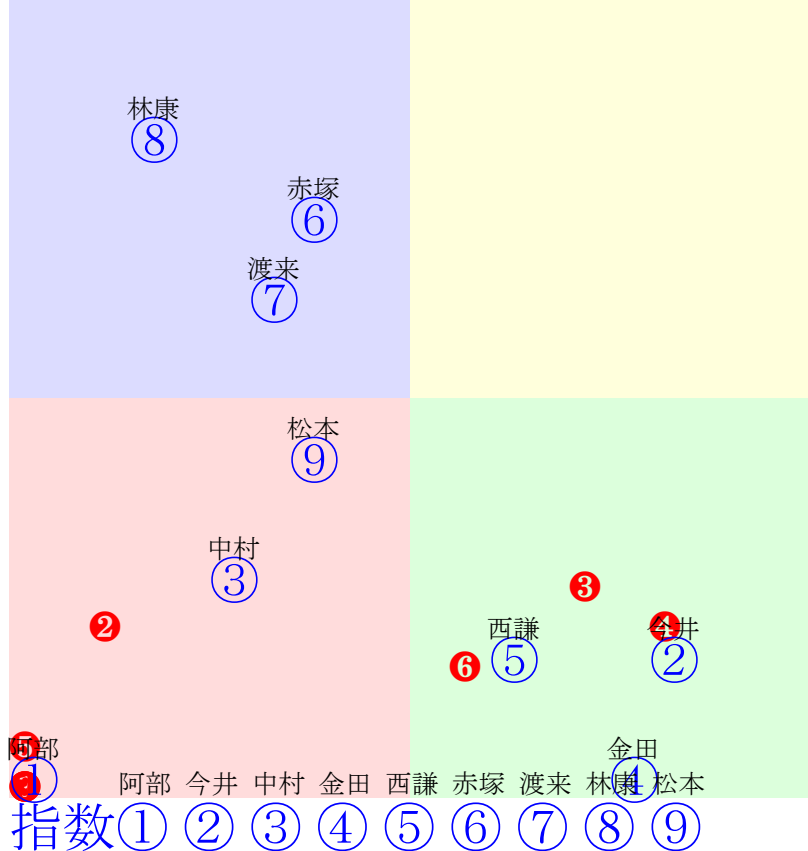

指数 ③ ⑦ ⑧ ⑨ ① ② ④ ⑤ ⑥

多頭出:村上慎一②⑧/

- ① 07 2.06.5:
- ② 02 1.57.2:
- ③ 40 03 2.01.8:
- ④ 04 2.03.5:
- ⑤ 09 2.08.6:
- ⑥ 08 2.08.3:
- ⑦ 40 01 1.54.2:
- ⑧ 40 10 2.23.0:
- ⑨ 40 06 2.04.7:
- ⑩ 05 2.03.8:

- 単勝 ⑤ 300円
- 複勝 ⑤ 150円 ⑩ 120円 ⑨ 180円
- 枠連 ⑤⑧ 420円
- 馬連 ⑤⑩ 590円
- 馬単 ⑤⑩ 1090円
- ワイド ⑤⑩ 290円 ⑤⑨ 410円 ⑨⑩ 310円
- 3連複 ⑤⑨⑩ 1080円
- 3連単 ⑤⑩⑨ 4650円

20240908帯広10R200m(ダート・直)

多頭出:西弘美⑤⑧/小森唯永②③

- ① 40 05 2.18.4:
- ② 02 **1.57.8:**
- ③ 07 2.22.4:
- ④ 01 **1.46.9:**
- ⑤ 08 2.23.0:
- ⑥ 03 **2.15.1:**
- ⑦ 04 2.15.2:
- ⑧ 除外 :
- ⑨ 06 2.19.4:

- 単勝 ⑥ 190円
- 複勝 ⑥ 100円 ⑦ 140円 ③ 130円
- 枠連 ⑥⑦ 460円
- 馬連 ⑥⑦ 360円
- 馬単 ⑥⑦ 600円
- ワイド ⑥⑦ 190円 ③⑥ 230円 ③⑦ 340円
- 3連複 ③⑥⑦ 570円
- 3連単 ⑥⑦③ 1780円