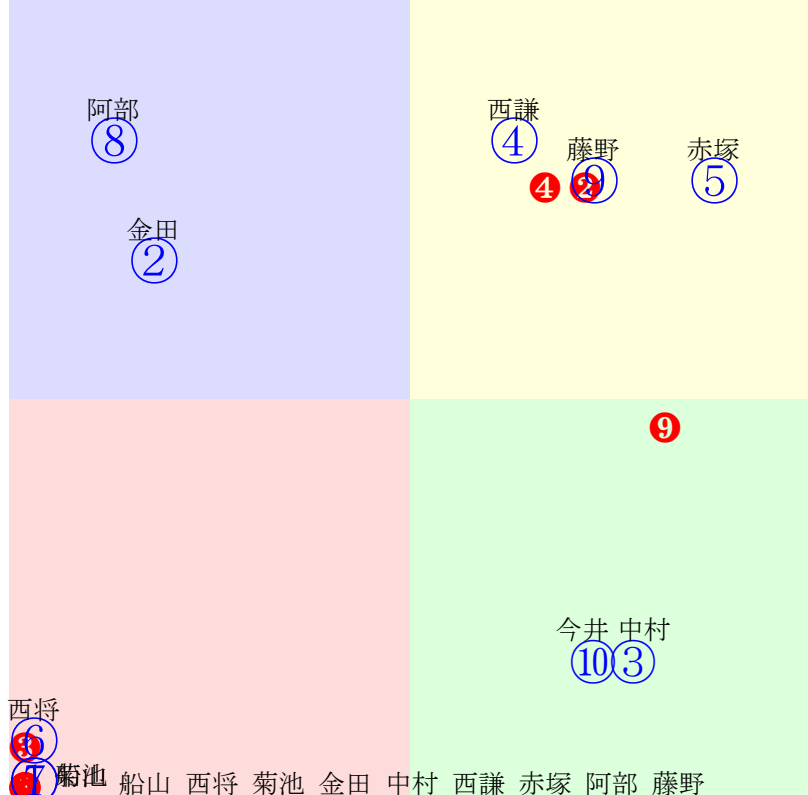

20240908帯広8R200m(ダート・直)

多頭出:金田勇②⑩長部幸光⑤⑨/

指数①⑥⑦②③④⑤⑧⑨

- ①40 **01 2.03.1:**
- ②0 06 2.07.4:
- ③0 04 2.04.2:
- ④0 09 2.13.5:
- ⑤0 **03 2.03.6:**
- ⑥40 07 2.09.9:
- ⑦40 08 2.12.9:
- ⑧0 10 2.14.6:
- ⑨0 05 2.05.0:
- ⑩0 **02 2.03.4:**

- 単勝 ⑨ 210円
- 複勝 ⑨ 110円 ⑥ 100円 ② 180円
- 枠連 ⑥⑧ 350円
- 馬連 ⑥⑨ 290円
- 馬単 ⑨⑥ 650円
- ワイド ⑥⑨ 180円 ②⑨ 350円 ②⑥ 450円
- 3連複 ②⑥⑨ 1000円
- 3連単 ⑨⑥② 3380円

人気:⑨⑥②⑩①④⑤③⑧⑦

騎手:

血統:

前半:①⑥⑦②③④⑤⑧⑨

後半:①⑥⑦②③④⑤⑧⑨