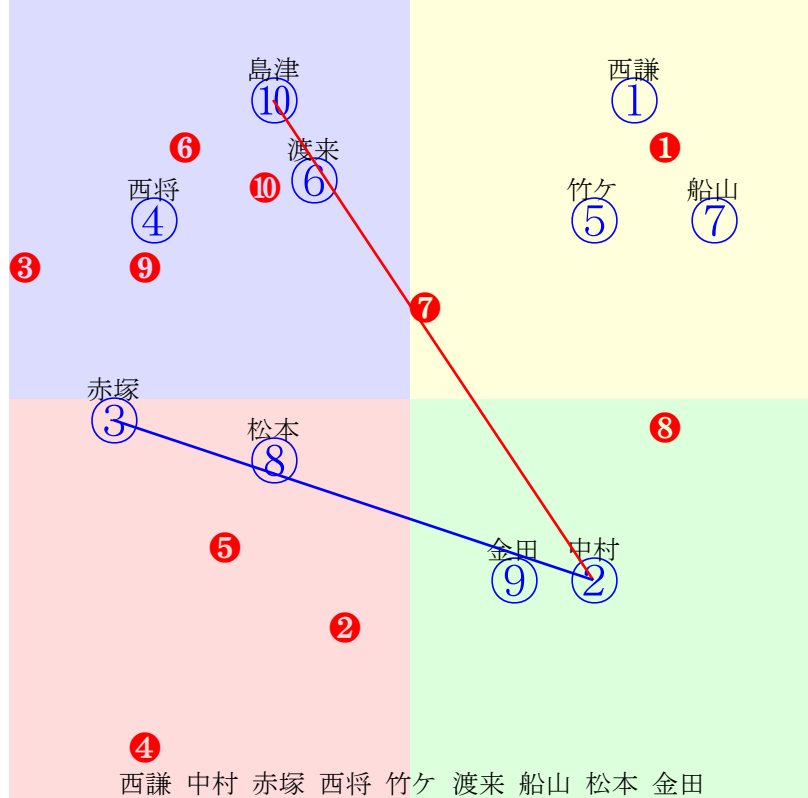

20240908帯広1R200m(ダート・直)

多頭出:大橋和則②④⑤⑧/

- ① ①06 西謙一:松井
- ② **②02 中村太:大橋**
- ③ **③03 赤塚健:小北**
- ④ ④09 西将太:大橋
- ⑤ ⑤08 竹ヶ原:大橋
- ⑥ ⑥04 渡来心:大河原
- ⑦ ⑦07 船山蔵:服部
- ⑧ ⑧05 松本秀:大橋
- ⑨ ⑨10 金田利:金田
- ⑩ **⑩01 島津新:山本**

- 単勝 ⑩ 440円
- 複勝 ⑩ 170円 ② 120円 ③ 180円
- 枠連 ②⑧ 890円
- 馬連 ②⑩ 1620円
- 馬単 ⑩② 3240円
- ワイド ②⑩ 550円 ③⑩ 1470円 ②③ 580円
- 3連複 ②③⑩ 4730円
- 3連単 ⑩②③ 35510円