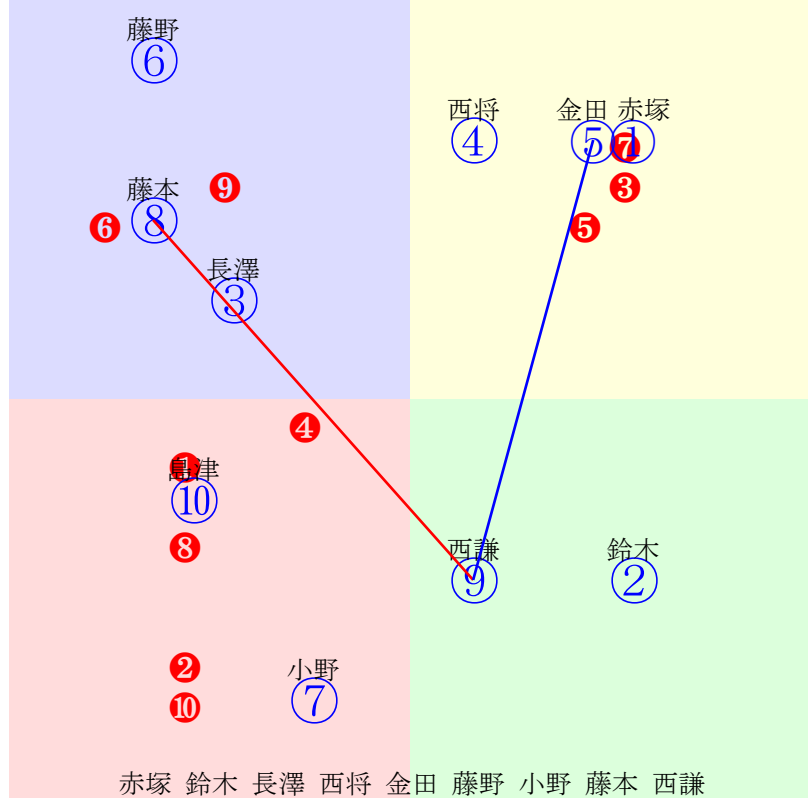

20240908帯広3R200m(ダート・直)

多頭出: 松田道明②③/大友栄人④⑦/小森唯永②③

- ① ①10 赤塚健:岩本
- ② ②06 鈴木恵:松田
- ③ ③05 長澤幸:松田
- ④ ④04 西将太:大友
- ⑤ ⑤03 金田利:西邑
- ⑥ ⑥08 藤野俊:金田
- ⑦ ⑦09 小野木:大友
- ⑧ ⑧01 藤本匠:松井
- ⑨ ⑨02 西謙一:坂本
- ⑩ ⑩07 島津新:林

- 単勝 ⑧ 1960円
- 複勝 ⑧ 340円 ⑨ 140円 ⑤ 210円
- 枠連 ⑦⑧ 1390円
- 馬連 ⑧⑨ 3190円
- 馬単 ⑧⑨ 7910円
- ワイド ⑧⑨ 1010円 ⑤⑧ 2210円 ⑤⑨ 580円
- 3連複 ⑤⑧⑨ 10970円
- 3連単 ⑧⑨⑤ 49710円