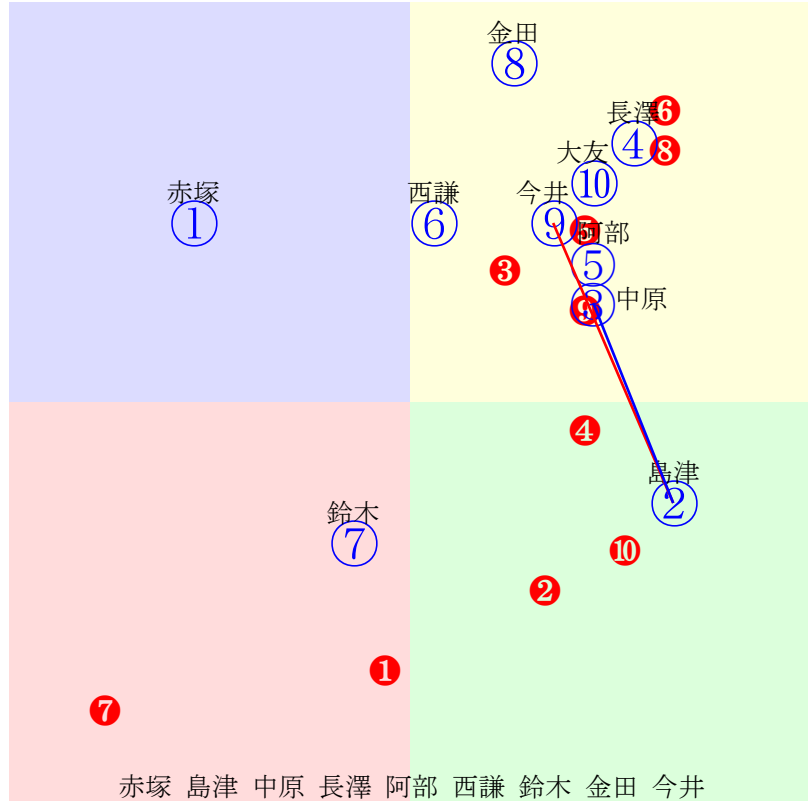

20241215帯広2R200m(ダート・直)

今井 鈴木 長澤 金田 菅原 島津 藤本 菊池 中村
指数 ① ② ③ ④ ⑤ ⑥ ⑦ ⑧ ⑨

- ① ①01 今井千:服部
- ② ②02 鈴木恵:小北
- ③ ③09 長澤幸:小林
- ④ ④04 金田利:金田
- ⑤ ⑤08 菅原響:村上
- ⑥ ⑥05 島津新:岩本
- ⑦ ⑦03 藤本匠:松田
- ⑧ ⑧06 菊池一:谷
- ⑨ ⑨07 中村太:林

20241215帯広3R200m(ダート・直)

赤塚 島津 中原 長澤 阿部 西謙 鈴木 金田 今井

指数① ② ③ ④ ⑤ ⑥ ⑦ ⑧ ⑨

多頭出:金田勇③⑧大河原和雄④⑤⑩松井浩文⑦⑨/

- ① ①中止 赤塚健:中島
- ② ②02 島津新:大友
- ③ ③03 中原蓮:金田
- ④ ④06 長澤幸:大河原
- ⑤ ⑤07 阿部武:大河原
- ⑥ ⑥04 西謙一:久田
- ⑦ ⑦08 鈴木恵:松井
- ⑧ ⑧除外 金田利:金田
- ⑨ ⑨01 今井千:松井
- ⑩ ⑩05 大友一:大河原