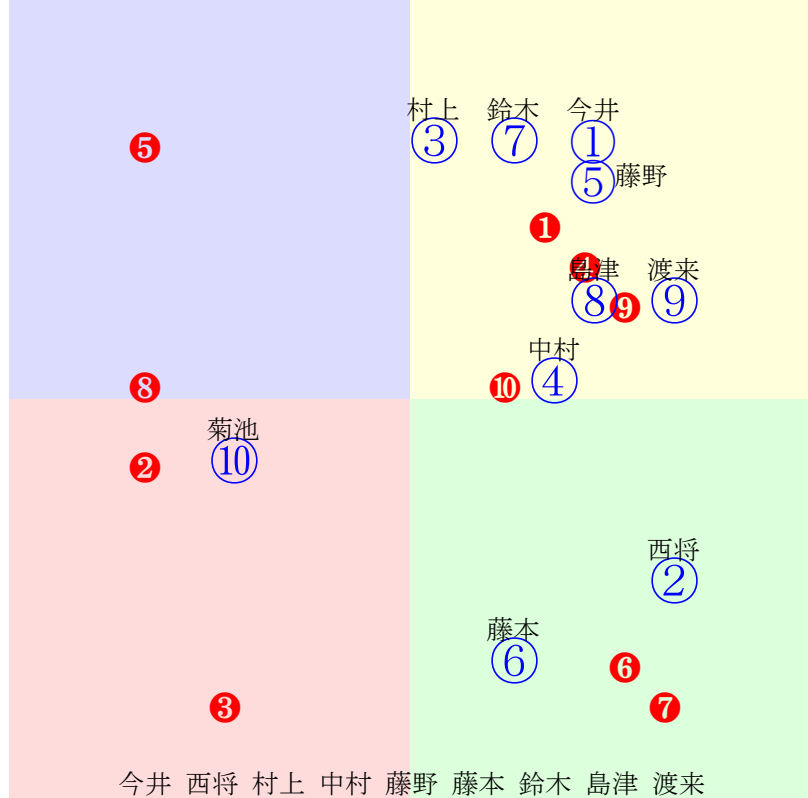

20241215帯広4R200m(ダート・直)

多頭出:鈴木邦哉③⑤松井浩文⑥⑦/

- ① 06 2.00.6:
- ② 04 1.58.1:
- ③ 07 2.00.9:
- ④ 09 2.07.0:
- ⑤ 10 2.07.8:
- ⑥ **01 1.41.7:**
- ⑦ **03 1.51.2:**
- ⑧ **02 1.50.5:**
- ⑨ 05 1.58.5:
- ⑩ 08 2.05.1: