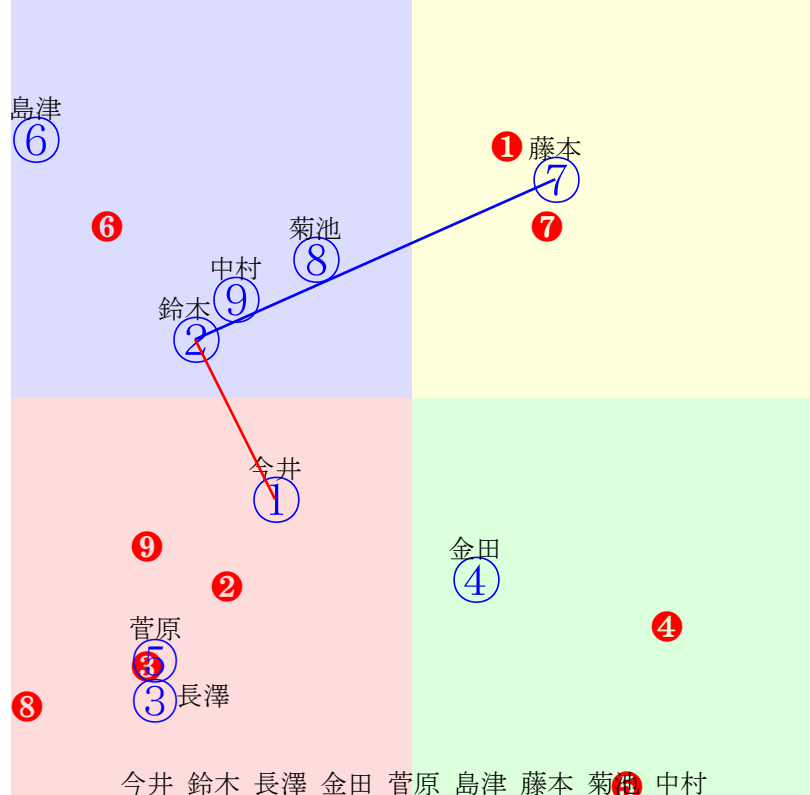

20241215帯広2R200m(ダート・直)

今井 鈴木 長澤 金田 菅原 島津 藤本 菊池 中村
指数 ① ② ③ ④ ⑤ ⑥ ⑦ ⑧ ⑨

- ① ①01 今井千:服部
- ② ②02 鈴木恵:小北
- ③ ③09 長澤幸:小林
- ④ ④04 金田利:金田
- ⑤ ⑤08 菅原響:村上
- ⑥ ⑥05 島津新:岩本
- ⑦ ⑦03 藤本匠:松田
- ⑧ ⑧06 菊池一:谷
- ⑨ ⑨07 中村太:林