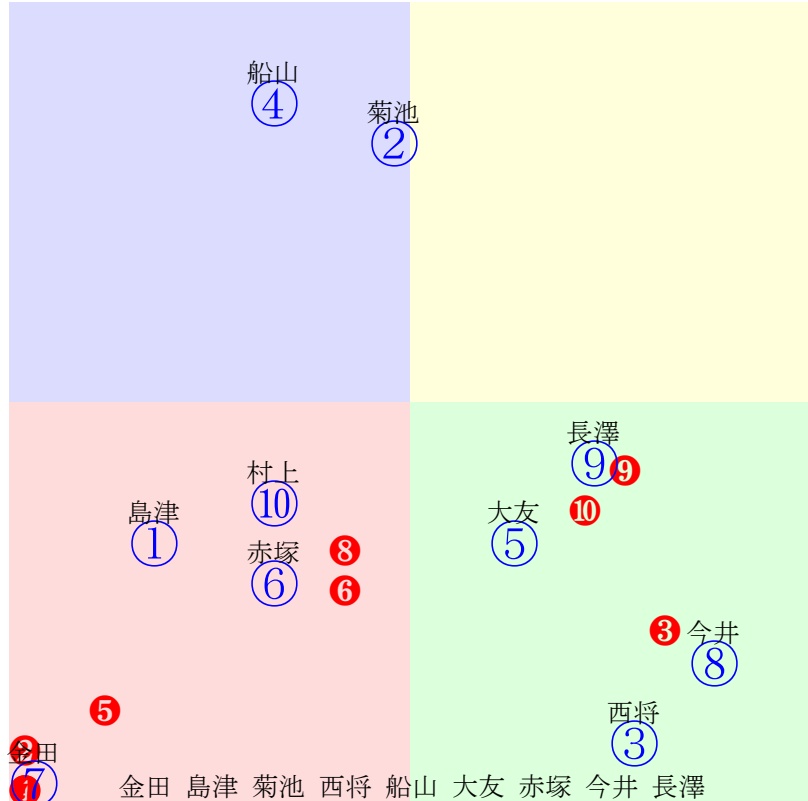

20241215帯広6R200m(ダート・直)

指数 ⑦ ① ② ③ ④ ⑤ ⑥ ⑧ ⑨

多頭出:大友栄人③⑤/

- ① 01 1.43.1:
- ② 05 1.47.6:
- ③ 02 1.43.3:
- ④ 07 2.02.7:
- ⑤ 08 2.17.8:
- ⑥ 04 1.44.8:
- ⑦ 40 03 1.43.3:
- ⑧ 06 1.53.7:
- ⑨ 09 2.19.5:
- ⑩ 10 2.43.9: