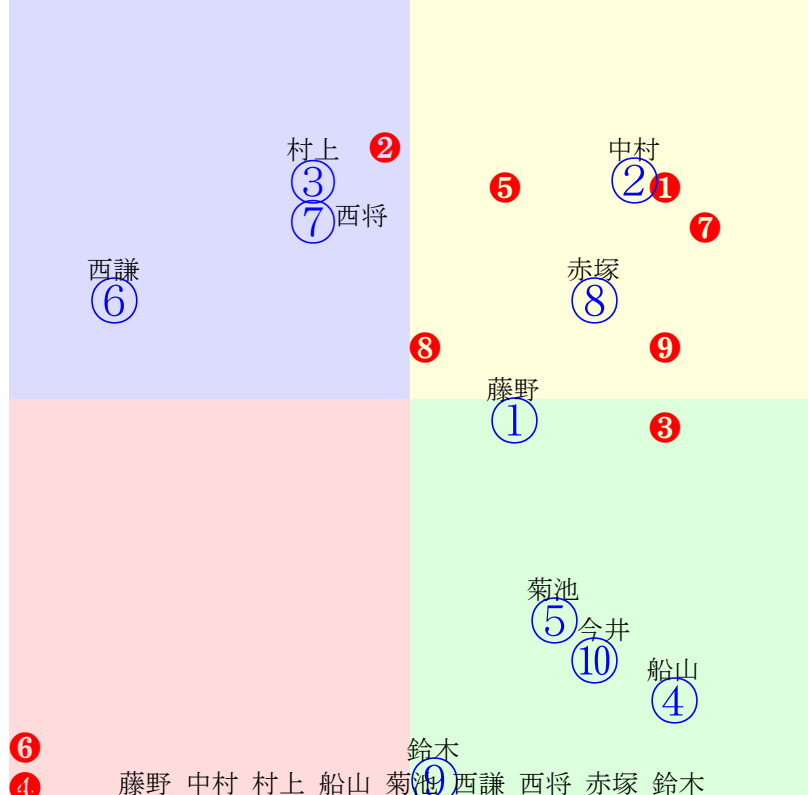

20241215帯広5R200m(ダート・直)

多頭出:今井茂雅②⑨谷あゆみ⑤⑩/

- ① 03 1.34.1:
- ② 06 1.42.5:
- ③ 01 1.31.2:
- ④ 10 1.54.6:
- ⑤ 05 1.38.6:
- ⑥ 07 1.43.3:
- ⑦ 02 1.31.5:
- ⑧ 09 1.44.0:
- ⑨ 08 1.43.6:
- ⑩ 04 1.35.2:

- 単勝 ④ 730円
- 複勝 ④ 330円 ⑥ 1440円 ⑧ 270円
- 枠連 ④⑥ 12800円
- 馬連 ④⑥ 19930円
- 馬単 ④⑥ 30560円
- ワイド ④⑥ 5150円 ④⑧ 710円 ⑥⑧ 3530円
- 3連複 ④⑥⑧ 30360円
- 3連単 ④⑥⑧ 117130円

人気:③⑦⑧⑤①⑨④⑥⑩②

騎手:

血統:

前半:①②③④⑤⑥⑦⑧⑨

後半:①②③④⑤⑥⑦⑧⑨

指数①②③④⑤⑥⑦⑧⑨