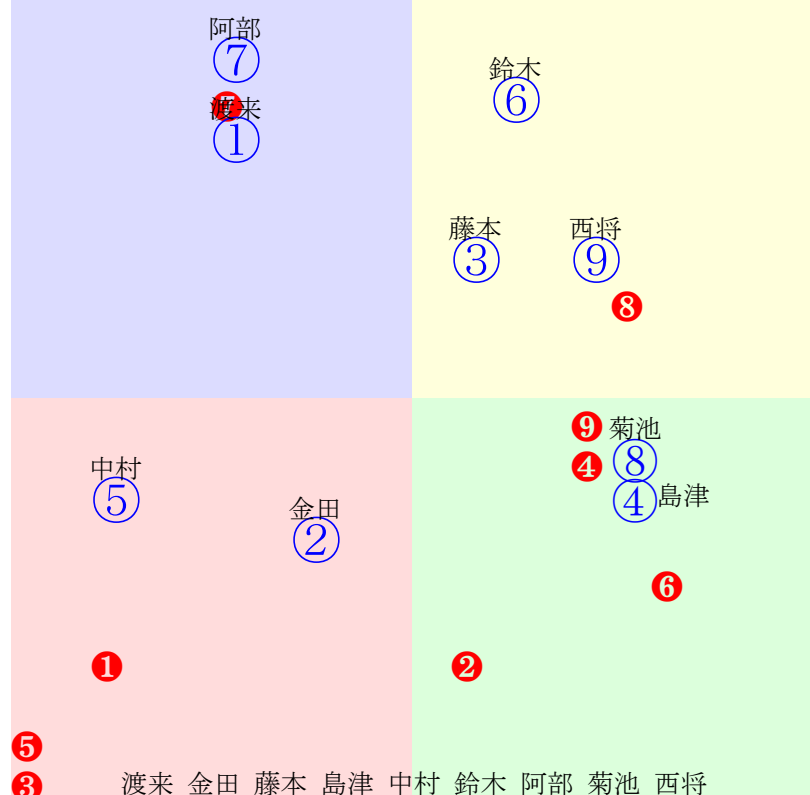

20241215帯広10R200m(ダート・直)

多頭出:久田守⑤⑨/小森唯永②⑧稲谷義雄⑤⑨

- ①0 06 1.41.0: 単勝 ⑨ 370円
- ②0 **03 1.39.0:** 複勝 ⑨ 150円 ③ 160円 ⑧ 120円
- ③40 05 1.40.4: 枠連 ③⑧ 480円
- ④40 07 1.42.0: 馬連 ③⑨ 950円
- ⑤40 08 1.43.1: 馬単 ⑨③ 2020円
- ⑥0 09 1.45.8: ワイド ③⑨ 350円 ⑧⑨ 220円 ③⑧ 330円
- ⑦0 **02 1.36.7:** 3連複 ③⑧⑨ 1000円
- ⑧40 **01 1.34.6:** 3連単 ⑨③⑧ 5740円
- ⑨40 04 1.39.1:

20241215帯広11R200m(ダート・直)

多頭出:金田勇①②/

- ① 02 1.33.6:
- ② 05 1.42.2:
- ③ 01 1.29.7:
- ④ 06 1.44.2:
- ⑤ 03 1.36.5:
- ⑥ 07 1.46.5:
- ⑦ 04 1.36.6:
- ⑧ 08 1.48.3:
- ⑨ 09 1.48.7:

- 単勝 ⑥ 450円
- 複勝 ⑥ 150円 ② 220円 ⑨ 210円
- 枠連 ②⑥ 1300円
- 馬連 ②⑥ 1120円
- 馬単 ⑥② 2410円
- ワイド ②⑥ 390円 ⑥⑨ 740円 ②⑨ 630円
- 3連複 ②⑥⑨ 3040円
- 3連単 ⑥②⑨ 14560円