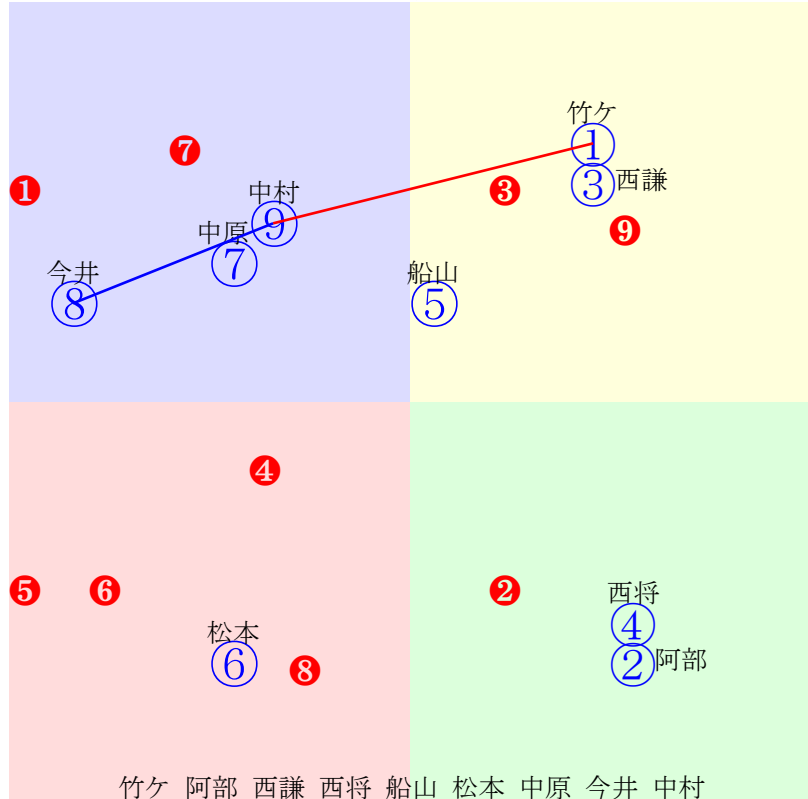

20241215帯広1R200m(ダート・直)

指数①②③④⑤⑥⑦⑧⑨

多頭出:大橋和則①④/

- ① ①01 竹ヶ原:大橋
- ② ②04 阿部武:坂本
- ③ ③05 西謙一:西弘美
- ④ ④07 西将太:大橋
- ⑤ ⑤除外 船山蔵:西邑
- ⑥ ⑥08 松本秀:田上
- ⑦ ⑦06 中原蓮:服部
- ⑧ ⑧03 今井千:鈴木
- ⑨ ⑨02 中村太:松井

- 単勝 ① 870円
- 複勝 ① 220円 ⑨ 360円 ⑧ 330円
- 枠連 ①⑧ 2090円
- 馬連 ①⑨ 6310円
- 馬単 ①⑨ 11340円
- ワイド ①⑨ 2390円 ①⑧ 1000円 ⑧⑨ 1950円
- 3連複 ①⑧⑨ 16970円
- 3連単 ①⑨⑧ 137220円