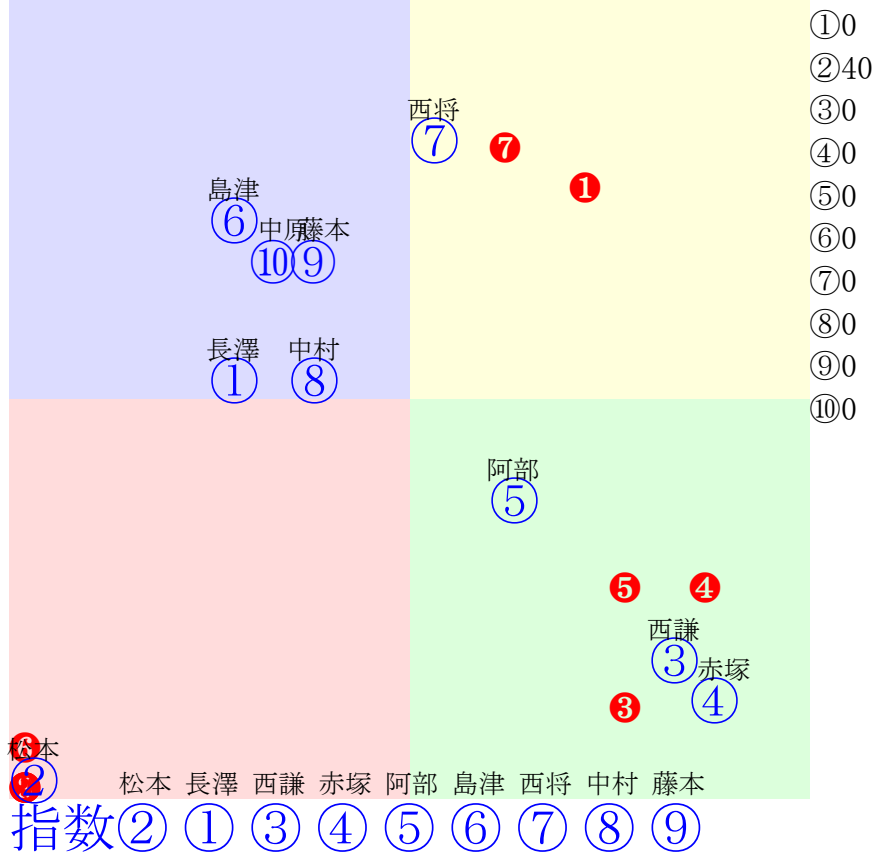

20241222帯広5R200m(ダート・直)

多頭出:小北栄一①④/小森唯永④⑦

人気:⑤⑩④⑨⑦⑧②③①⑥

騎手:

血統:

前半:②①③④⑤⑥⑦⑧⑨

後半:②①③④⑤⑥⑦⑧⑨