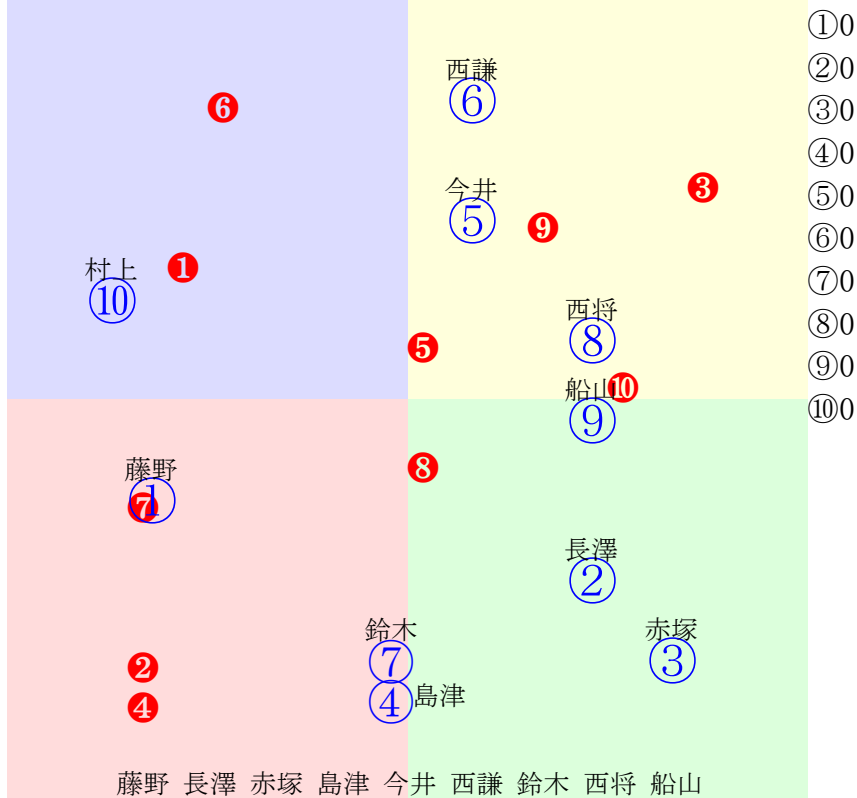

20241222帯広1R200m(ダート・直)

藤野 長澤 赤塚 島津 今井 西謙 鈴木 西将 船山

指数① ② ③ ④ ⑤ ⑥ ⑦ ⑧ ⑨

人気:⑤⑥⑨③⑦④②⑧①⑩

騎手:

血統:

前半:①②③④⑤⑥⑦⑧⑨

後半:①②③④⑤⑥⑦⑧⑨