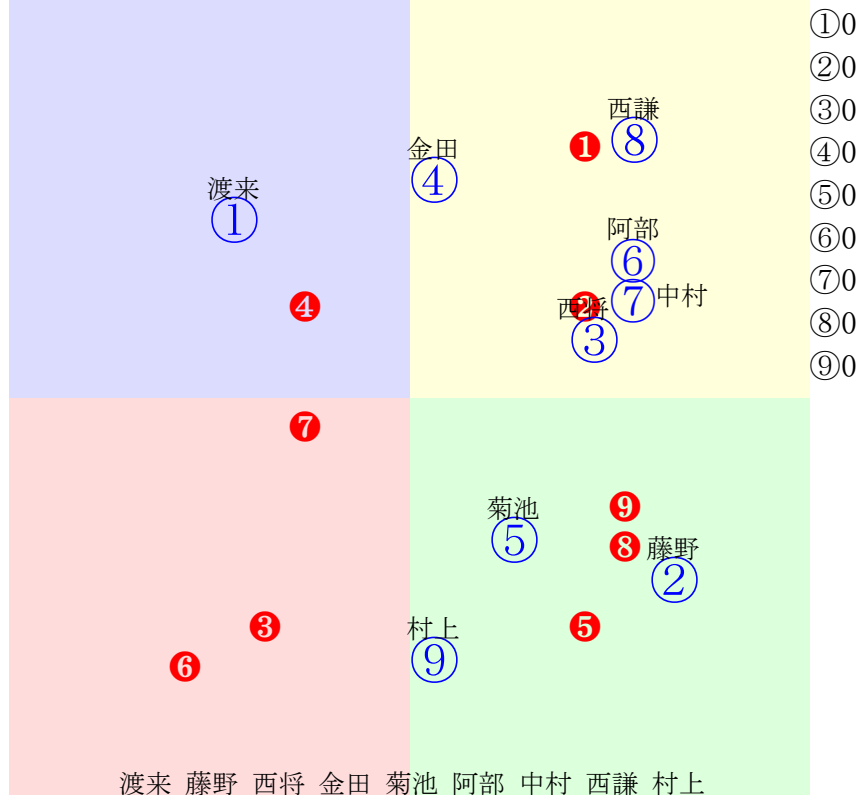

20241222帯広3R200m(ダート・直)

多頭出:村上慎一⑤⑧/小森唯永①②

渡来 藤野 西将 金田 菊池 阿部 中村 西謙 村上

指数① ② ③ ④ ⑤ ⑥ ⑦ ⑧ ⑨

人気:④②③⑧⑤⑦①⑥⑨

騎手:

血統:

前半:①②③④⑤⑥⑦⑧⑨

後半:①②③④⑤⑥⑦⑧⑨