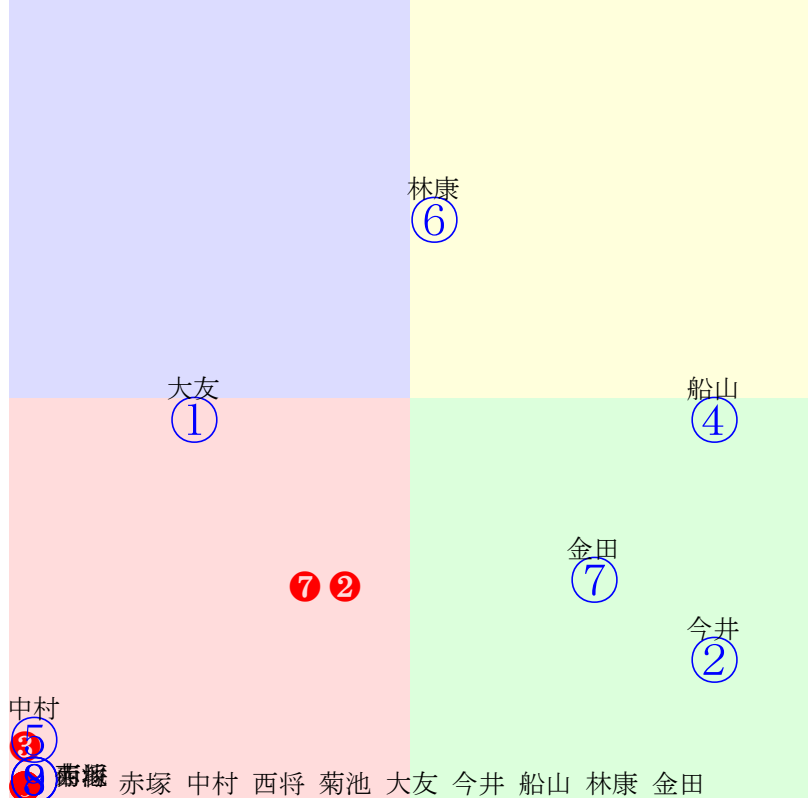

20241222帯広6R200m(ダート・直)

多頭出:村上慎一①③鈴木邦哉④⑨/

- ①
- ②
- ③
- ④
- ⑤
- ⑥
- ⑦
- ⑧
- ⑨

中村
⑤
赤塚 中村 西将 菊池 大友 今井 船山 林康 金田
指数③ ⑤ ⑧ ⑨ ① ② ④ ⑥ ⑦

人気:②③⑧⑤⑨⑦⑥①④
騎手:
血統:
前半:③⑤⑧⑨①②④⑥⑦
後半:③⑤⑧⑨①②④⑥⑦