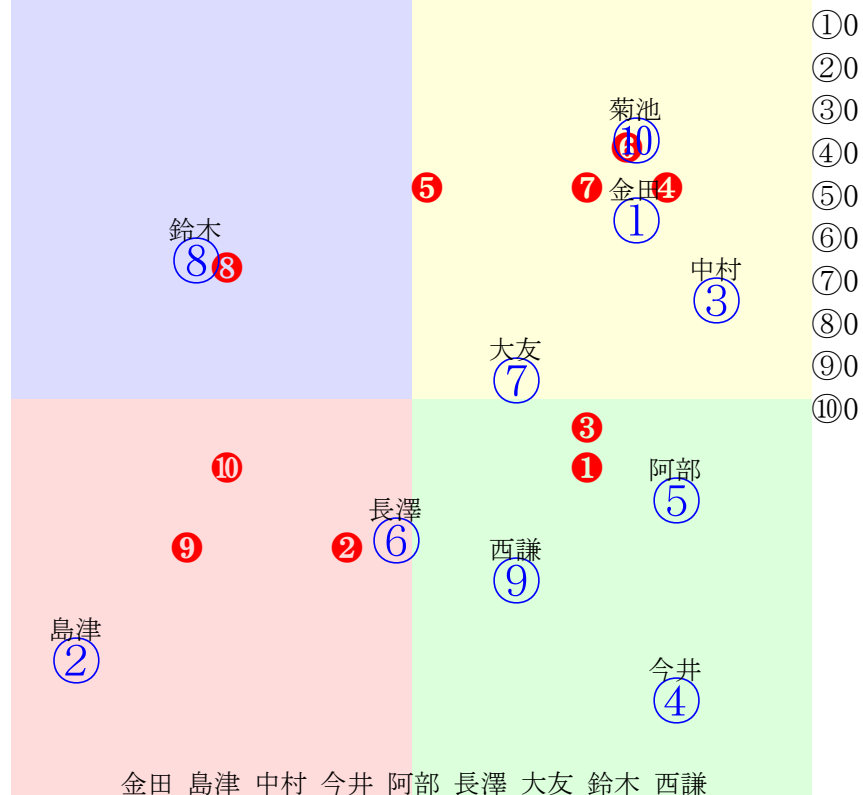

20241222帯広3R200m(ダート・直)

多頭出:村上慎一⑤⑧/小森唯永①②

渡来 藤野 西将 金田 菊池 阿部 中村 西謙 村上

指数① ② ③ ④ ⑤ ⑥ ⑦ ⑧ ⑨

人気:④②③⑧⑤⑦①⑥⑨

騎手:

血統:

前半:①②③④⑤⑥⑦⑧⑨

20241222帯広4R200m(ダート・直)

多頭出:大河原和雄⑥⑦/竹内宏人②④⑤

金田 島津 中村 今井 阿部 長澤 大友 鈴木 西謙

指数①②③④⑤⑥⑦⑧⑨

人気:④⑧⑤①③⑩⑨⑦②⑥

騎手:

血統:

前半:①②③④⑤⑥⑦⑧⑨