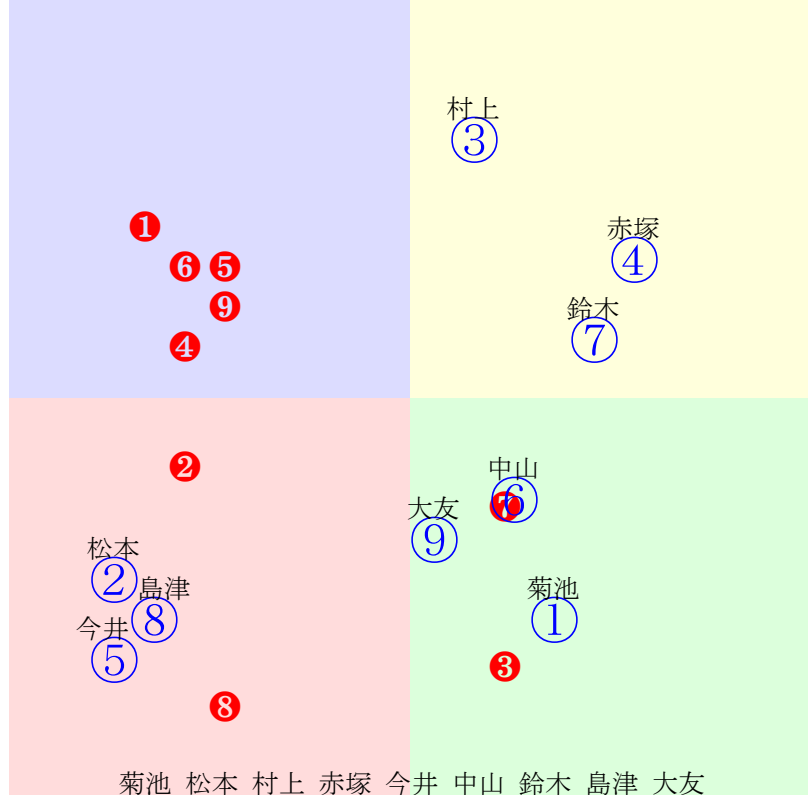

20241222帯広1R200m(ダート・直)

藤野 長澤 赤塚 島津 今井 西謙 鈴木 西将 船山

指数① ② ③ ④ ⑤ ⑥ ⑦ ⑧ ⑨

人気:⑤⑥⑨③⑦④②⑧①⑩

騎手:

血統:

前半:①②③④⑤⑥⑦⑧⑨

後半:①②③④⑤⑥⑦⑧⑨

20241222帯広2R200m(ダート・直)

多頭出:/小森唯永⑤⑦

菊池 松本 村上 赤塚 今井 中山 鈴木 島津 大友
指数①②③④⑤⑥⑦⑧⑨

- ①
- ②
- ③
- ④
- ⑤
- ⑥
- ⑦
- ⑧
- ⑨

人気:⑦④⑥⑤⑧①②⑨③

騎手:

血統:

前半:①②③④⑤⑥⑦⑧⑨