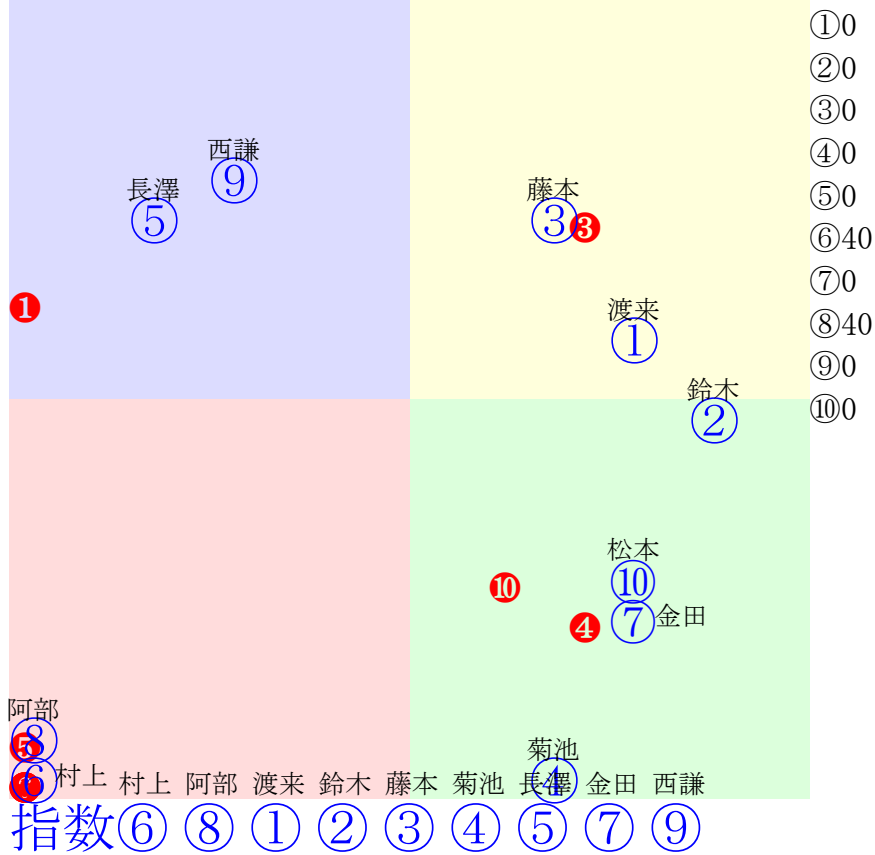

20241222帯広11R200m(ダート・直)

多頭出:金田勇⑤⑨/

| | | | |
|-------------------------------|--------------------|--|---|
| 西将 ⑧ 鈴木 ① | 赤塚 ④ | | ① ② ③ ④ ⑤40 ⑥40 ⑦40 ⑧0 ⑨40 ⑩40 |
| 菊池 ⑥ 西謙 ⑩ 金田 ⑤ | 村上 ② 阿部 ③ | | ① ② ③ ④ |

20241222帯広12R200m(ダート・直)

多頭出:西弘美⑥⑨/

人気:⑧⑨②⑦③④⑤⑥⑩①

騎手:

血統:

前半:⑥⑧①②③④⑤⑦⑨

後半:⑥⑧①②③④⑤⑦⑨