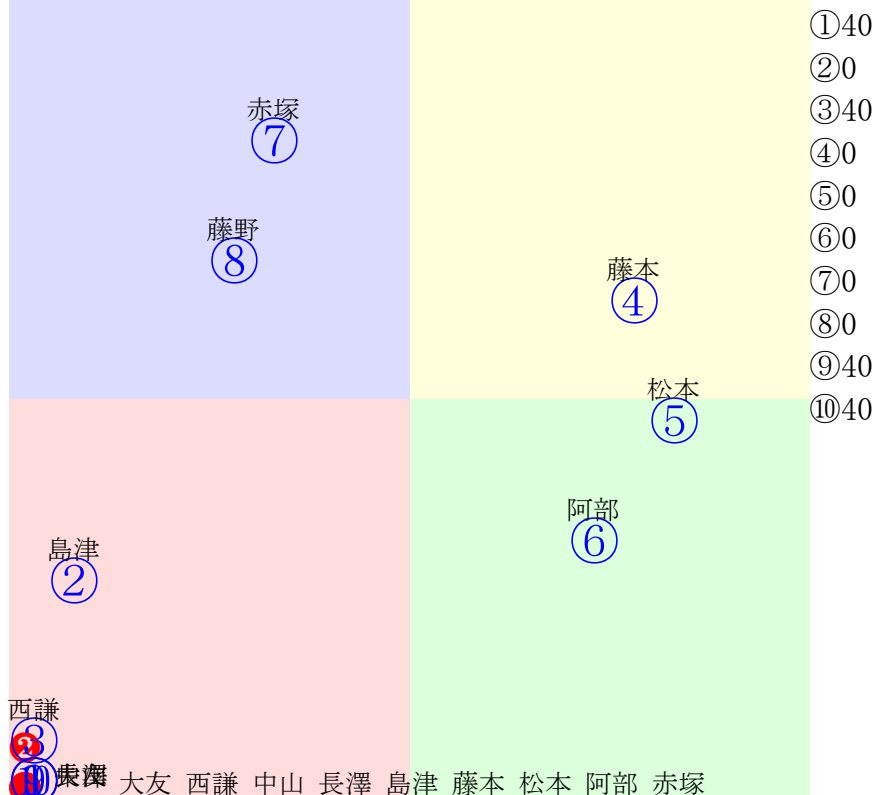

20241223帯広9R200m(ダート・直)

多頭出:/小森唯永④⑧

西謙 ③ 康深 ⑩ 大友 ① 西謙 ③ 中山 ⑨ 長澤 ⑩ 島津 ② 藤本 ④ 松本 ⑤ 阿部 ⑥ 赤塚 ⑦

- ①40
- ②0
- ③40
- ④0
- ⑤0
- ⑥0
- ⑦0
- ⑧0
- ⑨40
- ⑩40

人気:②⑤⑩⑨④⑥③①⑧⑦

騎手:

血統:

前半:①③⑨⑩②④⑤⑥⑦

後半:①③⑨⑩②④⑤⑥⑦