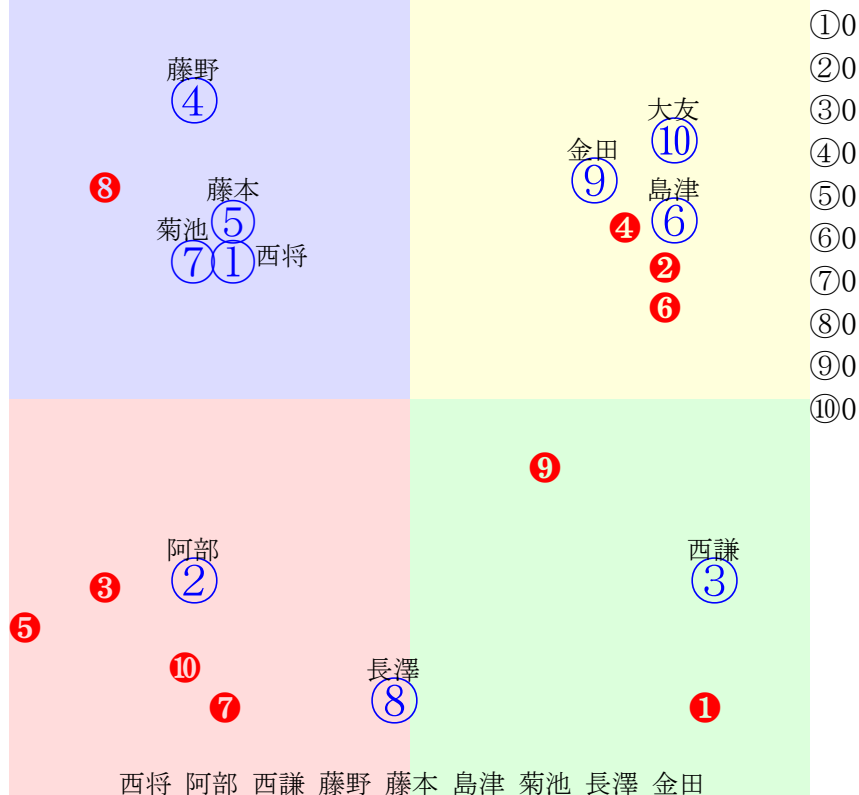

20241223帯広4R200m(ダート・直)

多頭出:長部幸光⑧⑨/

西将 阿部 西謙 藤野 藤本 島津 菊池 長澤 金田

指数① ② ③ ④ ⑤ ⑥ ⑦ ⑧ ⑨

人気:⑨⑥④②⑤③⑩①⑧⑦

騎手:

血統:

前半:①②③④⑤⑥⑦⑧⑨

後半:①②③④⑤⑥⑦⑧⑨