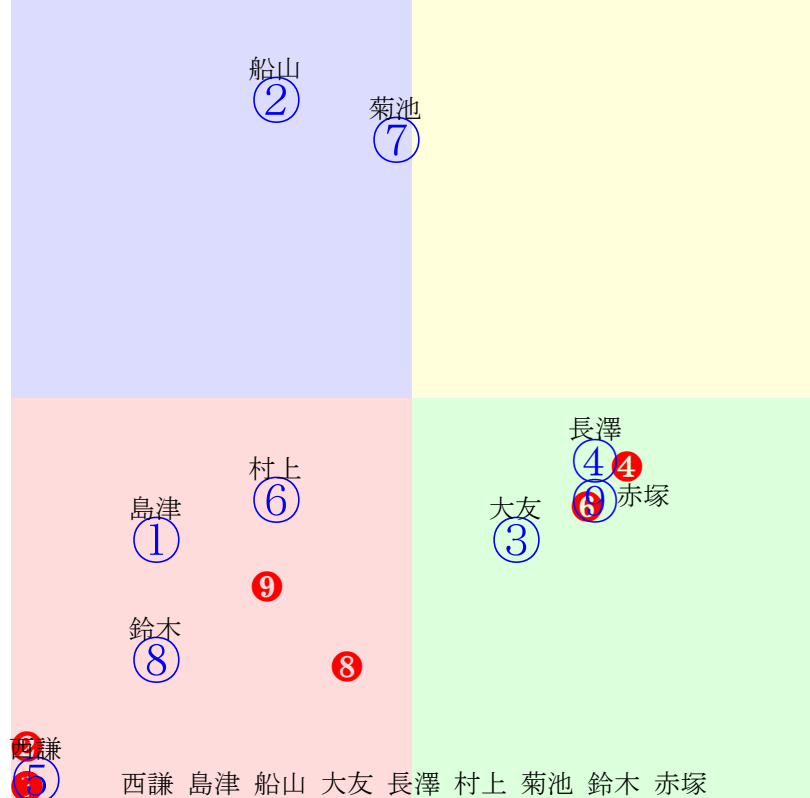

20241223帯広7R200m(ダート・直)

多頭出:大友栄人③⑧服部義幸④⑨/

- ①
- ②
- ③
- ④
- ⑤
- ⑥
- ⑦
- ⑧
- ⑨

人気:④⑧⑦⑤①③⑥⑨②

騎手:

血統:

前半:⑤①②③④⑥⑦⑧⑨

後半:⑤①②③④⑥⑦⑧⑨