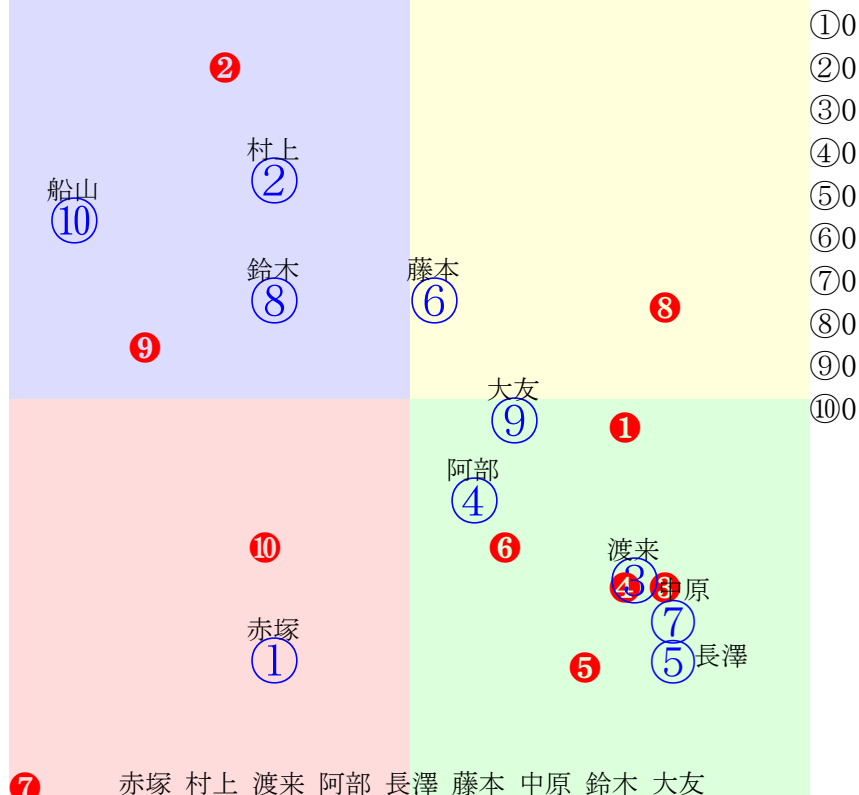

20241223帯広6R200m(ダート・直)

多頭出:西邑春夫①⑨森芳浩②⑥久田守③⑦/

赤塚 村上 渡来 阿部 長澤 藤本 中原 鈴木 大友
指数①②③④⑤⑥⑦⑧⑨

人気:③④⑧①⑤⑨⑥⑦②⑩
騎手:
血統:
前半:①②③④⑤⑥⑦⑧⑨
後半:①②③④⑤⑥⑦⑧⑨