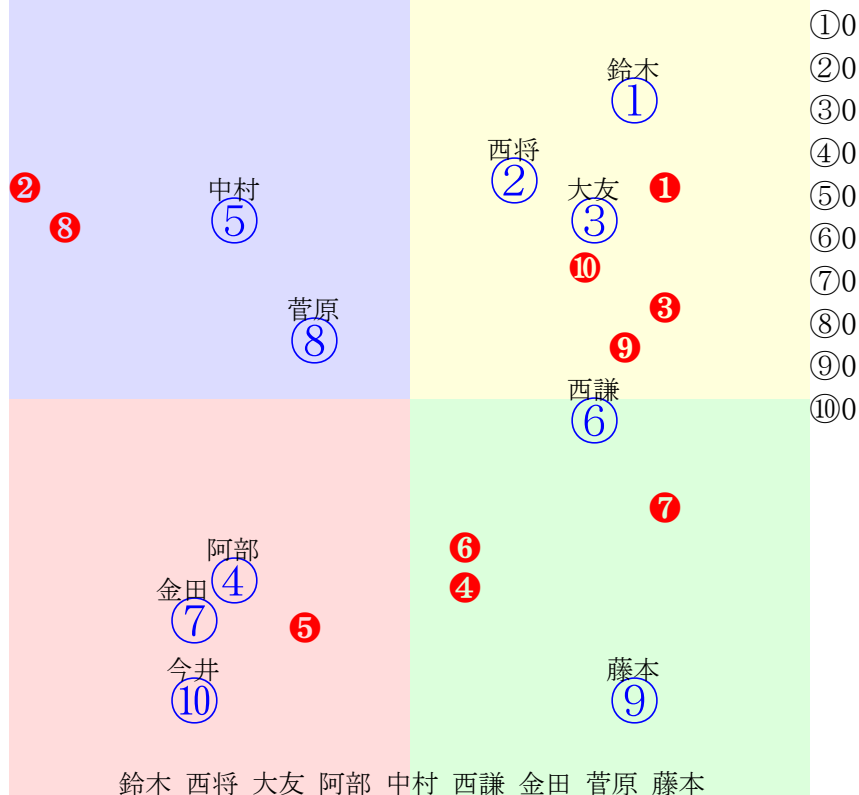

20241223帯広1R200m(ダート・直)

多頭出:松田道明①③⑦西弘美②⑥坂本東一④⑨/小森唯永①③⑦

指数①②③④⑤⑥⑦⑧⑨

人気:①③⑧⑩④⑨⑥②⑦⑤

騎手:

血統:

前半:①②③④⑤⑥⑦⑧⑨

後半:①②③④⑤⑥⑦⑧⑨