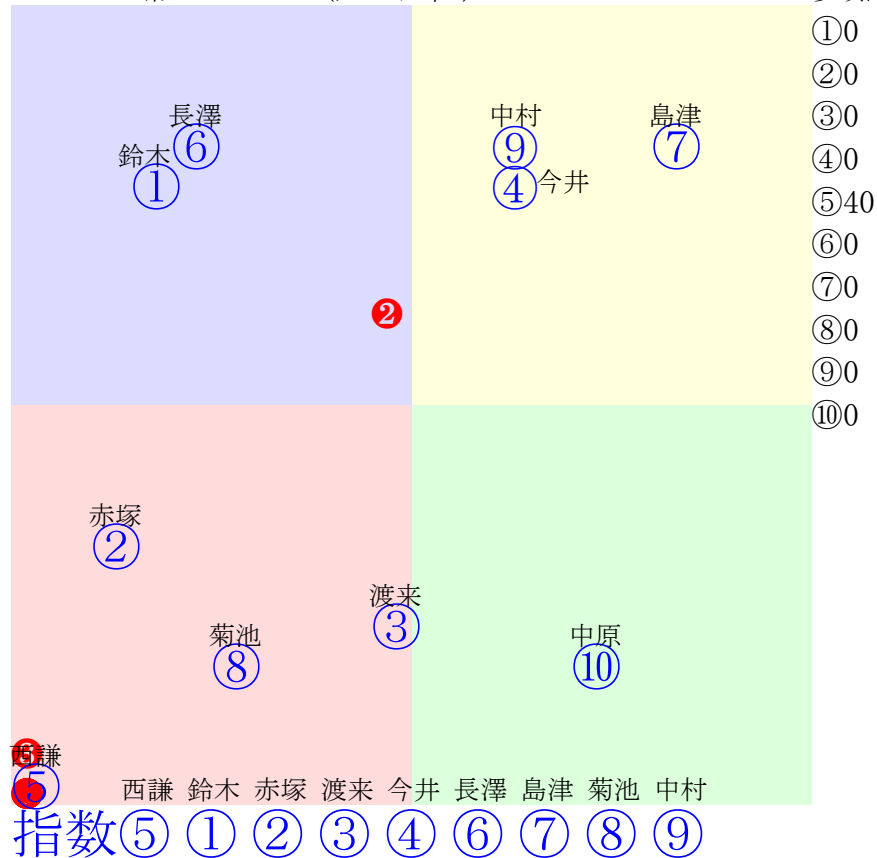

20241223帯広10R200m(ダート・直)

多頭出:梶館重人①⑩今井茂雅③④/竹内宏人④⑨

人気:③④①⑤⑧⑩⑦⑥②⑨

騎手:

血統:

前半:⑤①②③④⑥⑦⑧⑨

後半:⑤①②③④⑥⑦⑧⑨