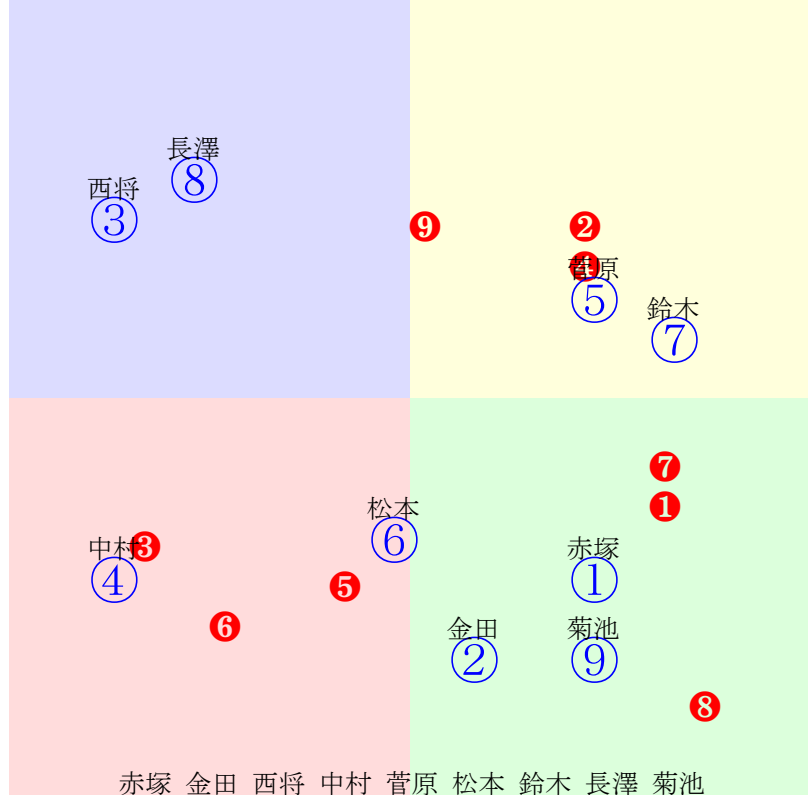

20241223帯広1R200m(ダート・直)

多頭出:松田道明①③⑦西弘美②⑥坂本東一④⑨/小森唯永①③⑦

指数①②③④⑤⑥⑦⑧⑨

人気:①③⑧⑩④⑨⑥②⑦⑤

騎手:

血統:

前半:①②③④⑤⑥⑦⑧⑨

後半:①②③④⑤⑥⑦⑧⑨

20241223帯広2R200m(ダート・直)

多頭出:松井浩文①⑦小北栄一②⑧村上慎一⑤⑨/小森唯永⑦⑨

赤塚 金田 西将 中村 菅原 松本 鈴木 長澤 菊池
指数① ② ③ ④ ⑤ ⑥ ⑦ ⑧ ⑨

- ①
- ②
- ③
- ④
- ⑤
- ⑥
- ⑦
- ⑧
- ⑨

人気:⑦②⑧①⑨④⑤③⑥

騎手:

血統:

前半:①②③④⑤⑥⑦⑧⑨