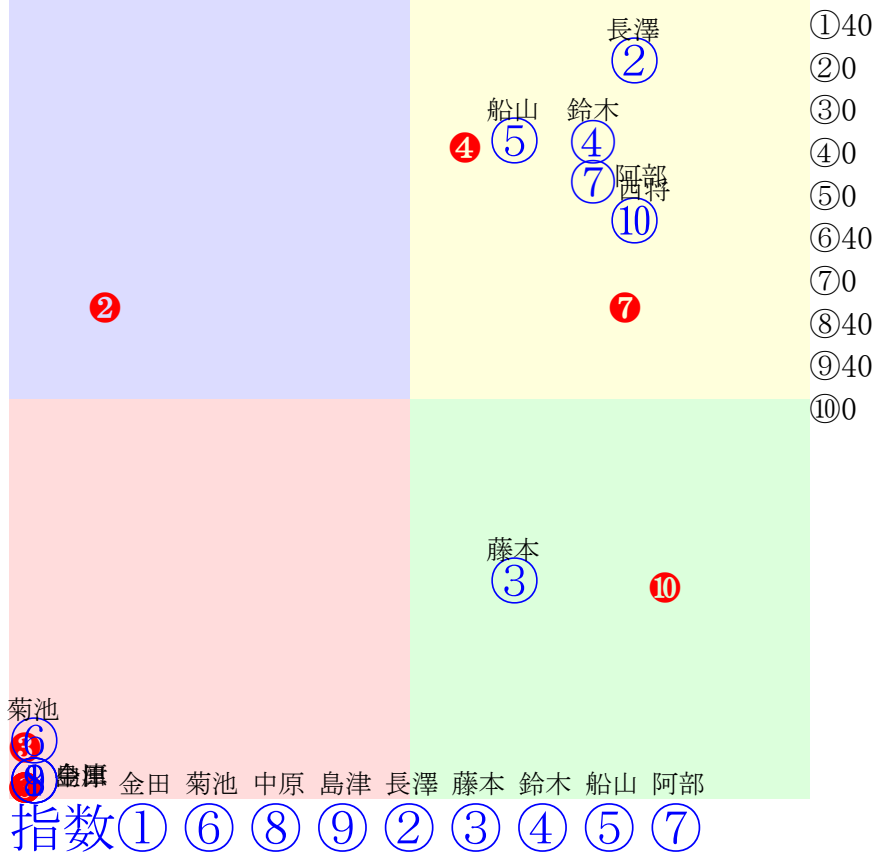

20241223帯広11R200m(ダート・直)

多頭出:村上慎一①⑤/小森唯永③⑥

- ①40
- ②0
- ③40
- ④40
- ⑤40
- ⑥0
- ⑦0
- ⑧0
- ⑨40

人気:①⑧③④⑥②⑦⑨⑤

騎手:

血統:

前半:①③④⑤⑨②⑥⑦⑧

後半:①③④⑤⑨②⑥⑦⑧

20241223帯広12R200m(ダート・直)

多頭出:松井浩文①⑩村上慎一③⑤/

人気:⑦④⑨⑩①③⑧②⑥⑤

騎手:

血統:

前半:①⑥⑧⑨②③④⑤⑦

後半:①⑥⑧⑨②③④⑤⑦