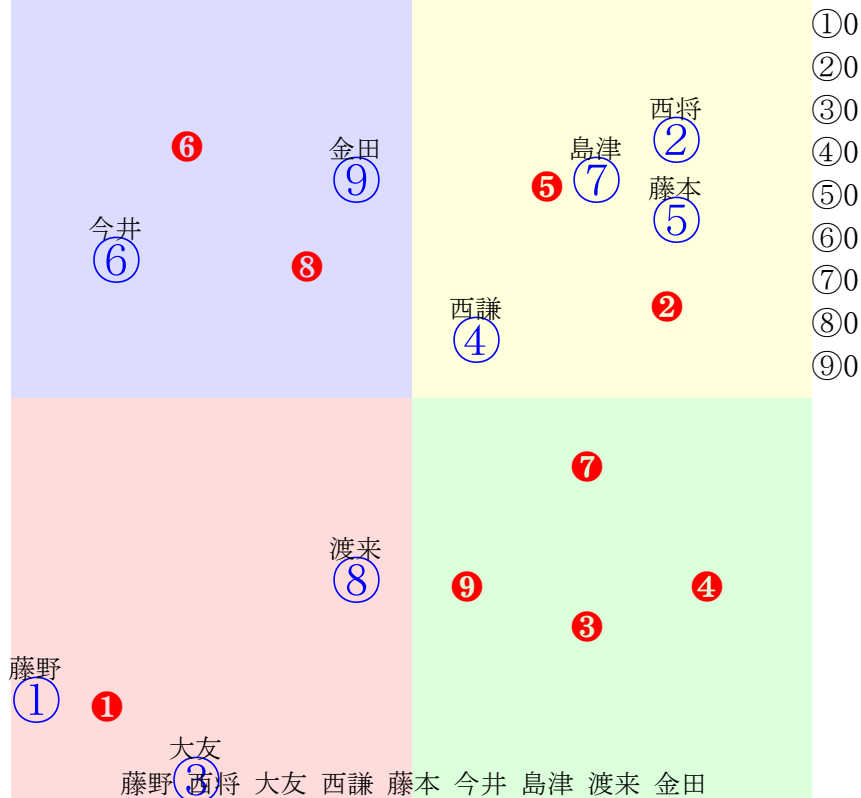

20241223帯広3R200m(ダート・直)

多頭出:/小森唯永①②

指数①②③④⑤⑥⑦⑧⑨

人気:⑤④⑧⑦②⑥⑨①③

騎手:

血統:

前半:①②③④⑤⑥⑦⑧⑨

後半:①②③④⑤⑥⑦⑧⑨