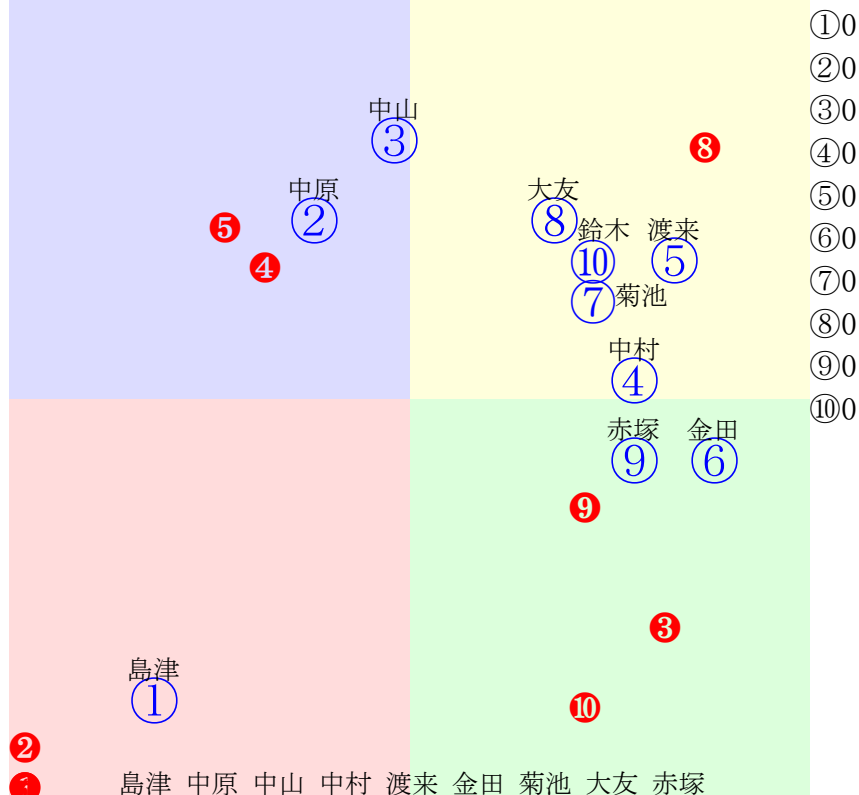

20241223帯広4R200m(ダート・直)

多頭出:長部幸光⑧⑨/

西将 阿部 西謙 藤野 藤本 島津 菊池 長澤 金田

指数① ② ③ ④ ⑤ ⑥ ⑦ ⑧ ⑨

人気:⑨⑥④②⑤③⑩①⑧⑦

騎手:

血統:

前半:①②③④⑤⑥⑦⑧⑨

20241223帯広5R200m(ダート・直)

多頭出:金田勇⑩今井茂雅④⑤中島敏博⑥⑨/

島津 ① ② ③ ④ ⑤ ⑥ ⑦ ⑧ ⑨

人気:②③⑨①⑩④⑥⑧⑤⑦

騎手:

血統:

前半:①②③④⑤⑥⑦⑧⑨

後半:①②③④⑤⑥⑦⑧⑨