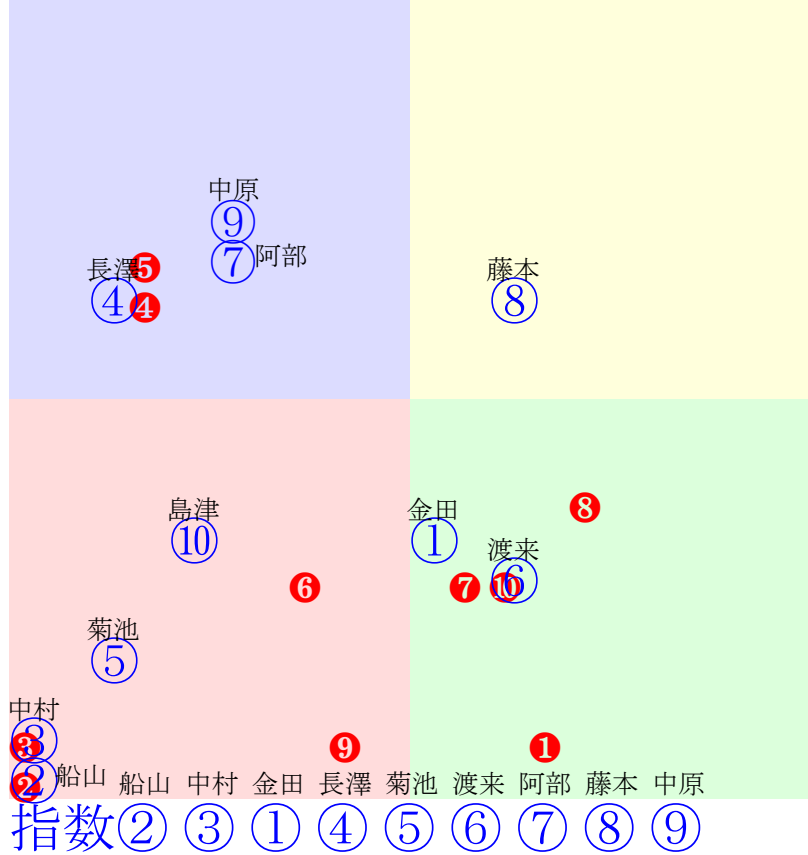

20241229帯広9R200m(ダート・直)

多頭出:久田守①⑤坂本東一⑥⑦/

指数⑤ ⑥ ⑦ ⑩ ① ② ③ ④ ⑧

- ① 07 1.59.7:
- ② **02 1.57.7:**
- ③ 04 1.59.3:
- ④ 10 2.30.8:
- ⑤ 40 **01 1.56.4:**
- ⑥ 40 09 2.18.7:
- ⑦ 40 06 1.59.6:
- ⑧ 05 1.59.5:
- ⑨ **03 1.59.0:**
- ⑩ 40 08 2.07.3:

20241229帯広10R200m(ダート・直)

多頭出: 梶館重人⑤⑨/

- ① 04 2.02.8:
- ② 40 09 2.20.0:
- ③ 40 **02 2.00.8:**
- ④ 05 2.08.3:
- ⑤ 07 2.12.0:
- ⑥ 06 2.08.3:
- ⑦ 08 2.17.3:
- ⑧ 10 2.25.2:
- ⑨ 01 **1.49.0:**
- ⑩ 03 **2.02.7:**