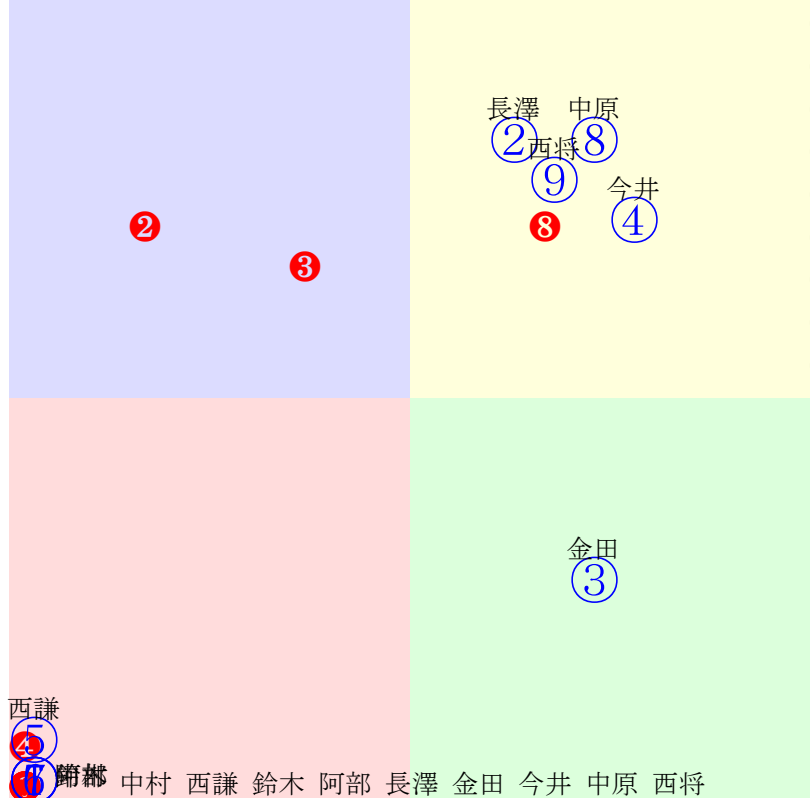

20241229帯広6R200m(ダート・直)

多頭出:平田義弘④⑧/小森唯永④⑧

- ①40 02 2.08.5:
- ②40 01 2.03.8:
- ③40 05 2.17.4:
- ④0 03 2.11.5:
- ⑤0 08 2.27.2:
- ⑥0 06 2.19.0:
- ⑦40 04 2.14.8:
- ⑧0 09 2.48.6:
- ⑨0 07 2.21.2:

- 単勝 ⑨ 670円
- 複勝 ⑨ 180円 ⑤ 140円 ① 160円
- 枠連 ⑤⑧ 660円
- 馬連 ⑤⑨ 1000円
- 馬単 ⑨⑤ 2540円
- ワイド ⑤⑨ 310円 ①⑨ 480円 ①⑤ 360円
- 3連複 ①⑤⑨ 1280円
- 3連単 ⑨⑤① 9120円

20241229帯広7R200m(ダート・直)

多頭出:坂本東一⑤⑦/

- ①40 05 2.00.4:
- ②0 **01 1.44.9:**
- ③0 07 2.02.8:
- ④0 06 2.02.7:
- ⑤40 04 1.58.1:
- ⑥40 **03 1.56.6:**
- ⑦40 **02 1.47.6:**
- ⑧0 08 2.09.3:
- ⑨0 09 2.25.0:

- 単勝 ① 1360円
- 複勝 ① 250円 ④ 150円 ⑥ 170円
- 枠連 ①④ 2540円
- 馬連 ①④ 2950円
- 馬単 ①④ 8150円
- ワイド ①④ 930円 ①⑥ 1010円 ④⑥ 290円
- 3連複 ①④⑥ 3540円
- 3連単 ①④⑥ 41500円