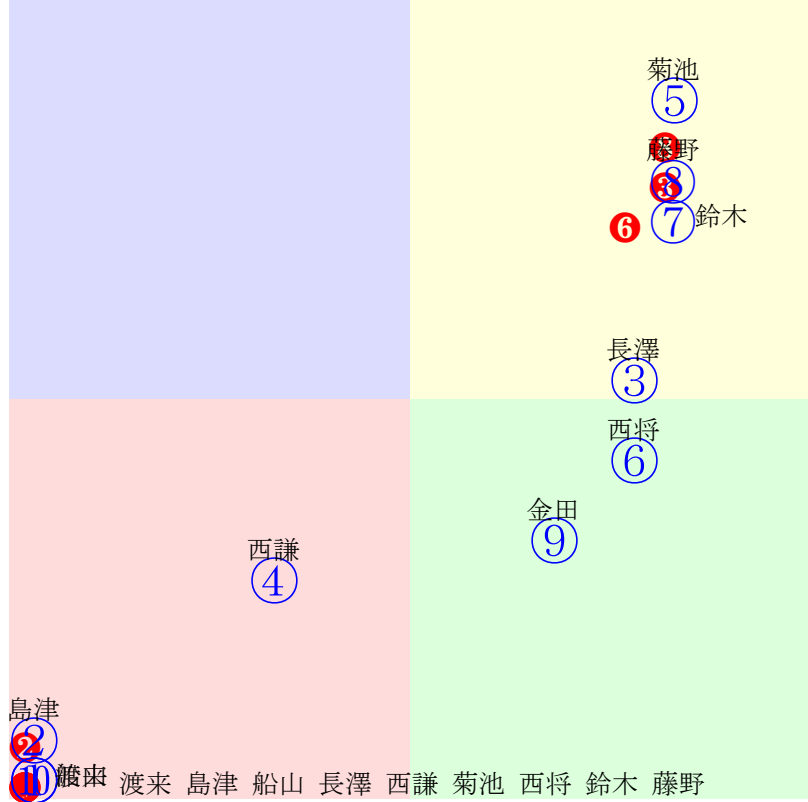

20241229帯広11R200m(ダート・直)

多頭出:金田勇①②長部幸光⑧⑩/

- ①40 **03 1.39.0:**
- ②40 08 1.59.9:
- ③0 06 1.52.4:
- ④0 09 2.08.0:
- ⑤0 04 1.42.0:
- ⑥0 **01 1.21.0:**
- ⑦0 07 1.54.0:
- ⑧0 05 1.45.3:
- ⑨0 10 2.10.8:
- ⑩40 **02 1.35.1:**

- 単勝 ⑧ 160円
- 複勝 ⑧ 120円 ⑦ 220円 ① 150円
- 枠連 ⑦⑦ 2940円
- 馬連 ⑦⑧ 3450円
- 馬単 ⑧⑦ 3810円
- ワイド ⑦⑧ 540円 ①⑧ 250円 ①⑦ 1050円
- 3連複 ①⑦⑧ 3770円
- 3連単 ⑧⑦① 16720円

人気:⑧⑤①②⑦⑨④③⑥⑩

騎手:

血統:

前半:①②⑩③④⑤⑥⑦⑧

後半:①②⑩③④⑤⑥⑦⑧

指数①②⑩③④⑤⑥⑦⑧