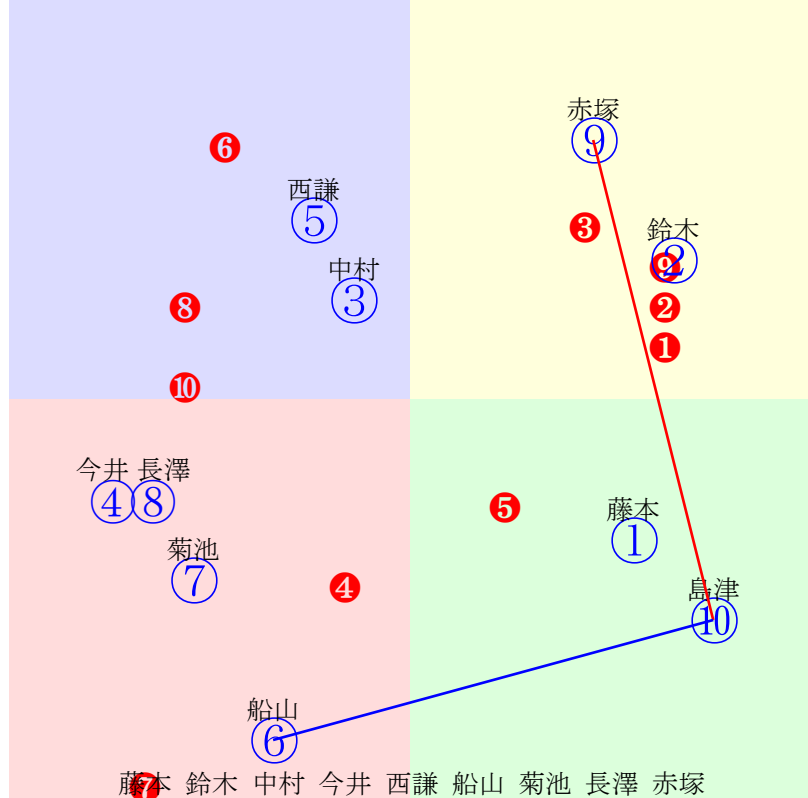

20241229帯広1R200m(ダート・直)

指数①②③④⑤⑥⑦⑧⑨

多頭出: 田上忠夫②③服部義幸④⑤大橋和則⑦⑧/(株)大阪畜産②③④

- ① ①04 西謙一:西弘美 単勝 ⑥ 210円
- ② ②06 松本秀:田上 複勝 ⑥ 120円 ⑤ 150円 ⑦ 130円
- ③ ③08 中山直:田上 枠連 ⑤⑥ 920円
- ④ ④07 船山蔵:服部 馬連 ⑤⑥ 730円
- ⑤ ⑤02 長澤幸:服部 馬単 ⑥⑤ 1150円
- ⑥ ⑥01 菊池一:槻館 ワイド ⑤⑥ 280円 ⑥⑦ 280円 ⑤⑦ 370円
- ⑦ ⑦03 西将太:大橋 3連複 ⑤⑥⑦ 800円
- ⑧ ⑧09 竹ヶ原:大橋 3連単 ⑥⑤⑦ 3970円
- ⑨ ⑨05 藤野俊:長部

20241229帯広2R200m(ダート・直)

指数①②③④⑤⑥⑦⑧⑨

多頭出:村上慎一①③松井浩文②④岩本利春⑦⑩/竹内宏人②④赤鷹秀人⑦⑧

- ① ①04 藤本匠:村上
- ② ②06 鈴木恵:松井
- ③ ③10 中村太:村上
- ④ ④09 今井千:松井
- ⑤ ⑤08 西謙一:西弘美
- ⑥ **⑥03 船山蔵:谷**
- ⑦ ⑦05 菊池一:岩本
- ⑧ ⑧07 長澤幸:林
- ⑨ **⑨01 赤塚健:小北**
- ⑩ **⑩02 島津新:岩本**