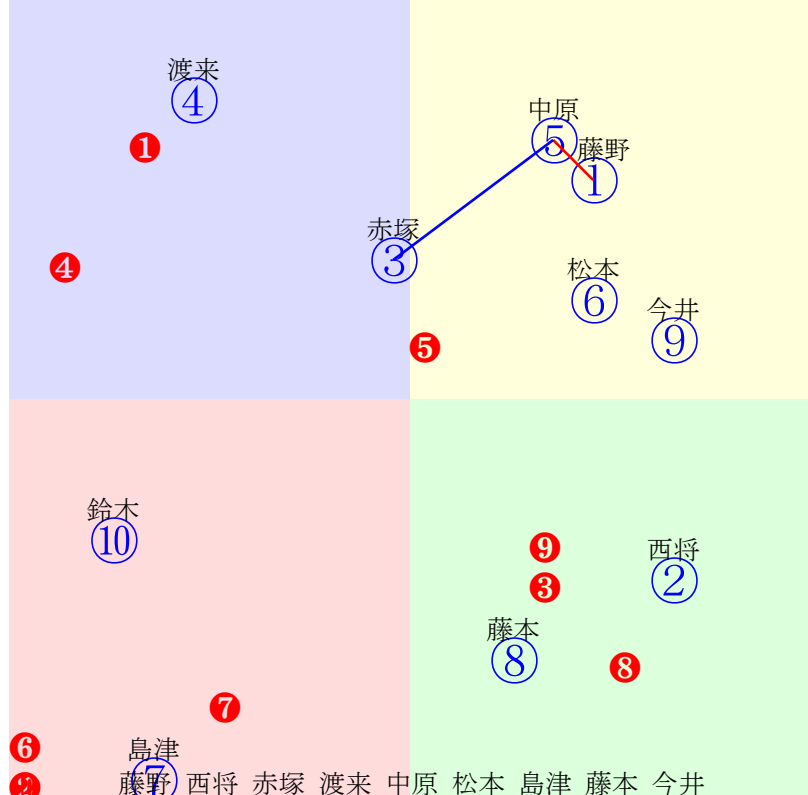

20241229帯広3R200m(ダート・直)

多頭出:松井浩文⑧⑩/

- ① ①01 藤野俊:鈴木
- ② ②05 西将太:西弘美
- ③ ③03 赤塚健:小北
- ④ ④09 渡来心:大河原
- ⑤ ⑤02 中原蓮:金田
- ⑥ ⑥06 松本秀:長部
- ⑦ ⑦10 島津新:大友
- ⑧ ⑧07 藤本匠:松井
- ⑨ ⑨08 今井千:服部
- ⑩ ⑩04 鈴木恵:松井

- 単勝 ① 1760円
- 複勝 ① 460円 ⑤ 190円 ③ 150円
- 枠連 ①⑤ 5580円
- 馬連 ①⑤ 5940円
- 馬単 ①⑤ 14880円
- ワイド ①⑤ 2070円 ①③ 800円 ③⑤ 490円
- 3連複 ①③⑤ 5100円
- 3連単 ①⑤③ 59460円

人気:⑤⑨⑥③④⑩⑧①⑦②

騎手:

血統:

前半:①②③④⑤⑥⑦⑧⑨

後半:①②③④⑤⑥⑦⑧⑨

指数 ① ② ③ ④ ⑤ ⑥ ⑦ ⑧ ⑨