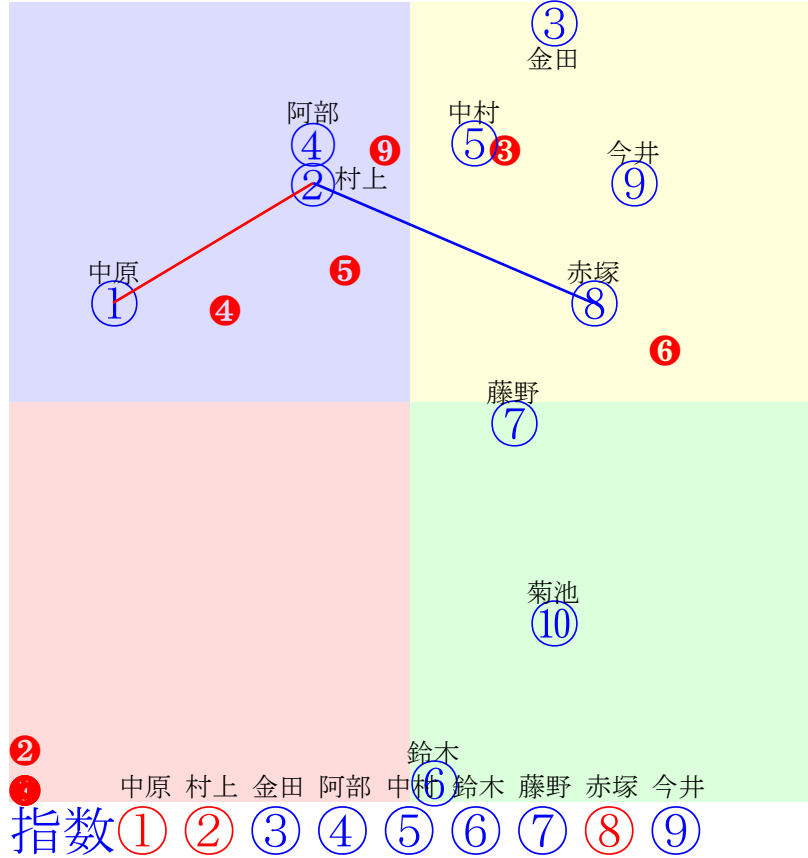

20241229帯広5R200m(ダート・直)

多頭出:久田守①⑤村上慎一③⑧今井茂雅⑥⑨/

- ①0 **①01 中原蓮:久田** 単勝 ① 560円
- ②0 **②02 村上章:田上** 複勝 ① 210円 ② 150円 ⑧ 140円
- ③0 ③10 金田利:村上 枠連 ①② 2170円
- ④0 ④06 阿部武:大河原 馬連 ①② 2170円
- ⑤0 ⑤05 中村太:久田 馬単 ①② 3740円
- ⑥0 ⑥07 鈴木恵:今井 ワイド ①② 620円 ①⑧ 310円 ②⑧ 260円
- ⑦0 ⑦04 藤野俊:松田 3連複 ①②⑧ 1460円
- ⑧0 **⑧03 赤塚健:村上** 3連単 ①②⑧ 14450円
- ⑨0 ⑨09 今井千:今井
- ⑩0 ⑩08 菊池一:谷