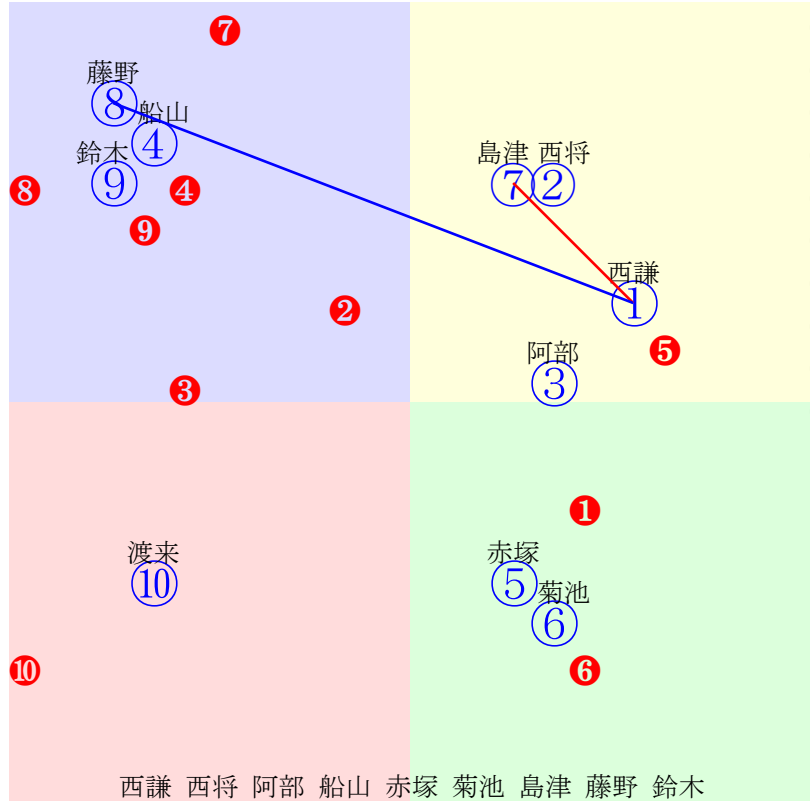

20241229帯広4R200m(ダート・直)

多頭出:鈴木邦哉①④/

- ① ①02 西謙一:鈴木
- ② ②04 西将太:西弘美
- ③ ③08 阿部武:坂本
- ④ ④07 船山蔵:鈴木
- ⑤ ⑤取消 赤塚健:中島
- ⑥ ⑥09 菊池一:梶館
- ⑦ ⑦01 島津新:岩本
- ⑧ ⑧03 藤野俊:金山
- ⑨ ⑨06 鈴木恵:松田
- ⑩ ⑩05 渡来心:大河原

- 単勝 ⑦ 190円
- 複勝 ⑦ 160円 ① 190円 ⑧ 330円
- 枠連 ①⑦ 610円
- 馬連 ①⑦ 650円
- 馬単 ⑦① 900円
- ワイド ①⑦ 260円 ⑦⑧ 430円 ①⑧ 780円
- 3連複 ①⑦⑧ 2130円
- 3連単 ⑦①⑧ 6800円

人気:⑦③⑨②①⑤⑧⑥④⑩

騎手:

血統:

前半:①②③④⑤⑥⑦⑧⑨

後半:①②③④⑤⑥⑦⑧⑨

指数①②③④⑤⑥⑦⑧⑨