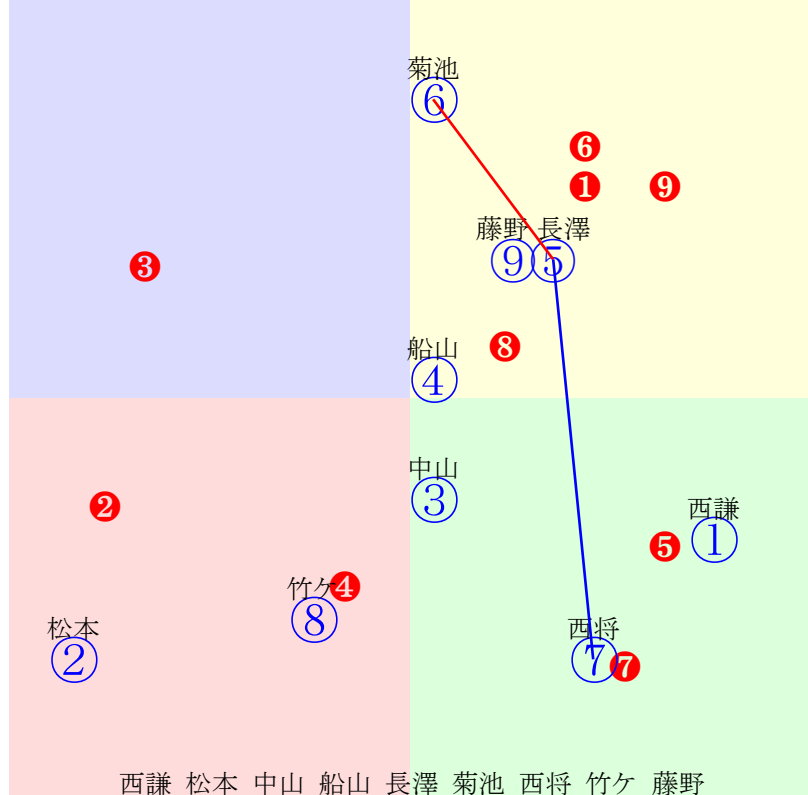

20241229帯広1R200m(ダート・直)

指数①②③④⑤⑥⑦⑧⑨

多頭出: 田上忠夫②③服部義幸④⑤大橋和則⑦⑧/(株)大阪畜産②③④

- ① ①04 西謙一:西弘美 単勝 ⑥ 210円
- ② ②06 松本秀:田上 複勝 ⑥ 120円 ⑤ 150円 ⑦ 130円
- ③ ③08 中山直:田上 枠連 ⑤⑥ 920円
- ④ ④07 船山蔵:服部 馬連 ⑤⑥ 730円
- ⑤ ⑤02 長澤幸:服部 馬単 ⑥⑤ 1150円
- ⑥ ⑥01 菊池一:槻館 ワイド ⑤⑥ 280円 ⑥⑦ 280円 ⑤⑦ 370円
- ⑦ ⑦03 西将太:大橋 3連複 ⑤⑥⑦ 800円
- ⑧ ⑧09 竹ヶ原:大橋 3連単 ⑥⑤⑦ 3970円
- ⑨ ⑨05 藤野俊:長部