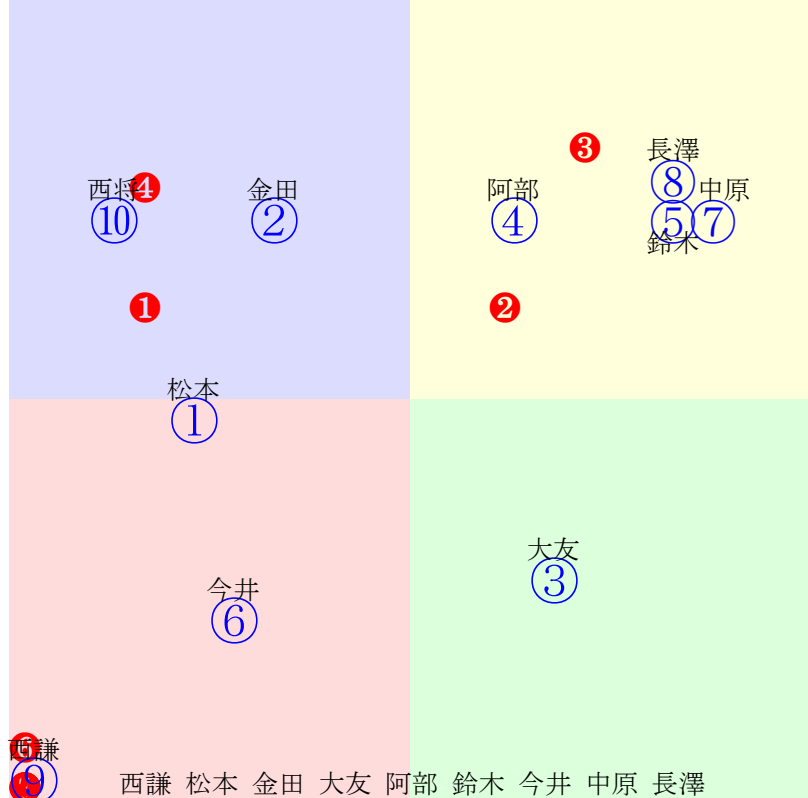

20250210帯広9R200m(ダート・直)

多頭出:村上慎一③⑥/

- ① 01 2.11.9:
- ② 04 2.26.9:
- ③ 06 2.29.6:
- ④ 02 2.19.8:
- ⑤ 03 2.22.4:
- ⑥ 05 2.28.2:
- ⑦ 08 2.31.6:
- ⑧ 07 2.31.1:
- ⑨ 10 2.37.2:
- ⑩ 09 2.33.0:

- 単勝 ① 500円
- 複勝 ① 180円 ④ 180円 ② 270円
- 枠連 ①④ 1000円
- 馬連 ①④ 970円
- 馬単 ①④ 1550円
- ワイド ①④ 350円 ①② 410円 ②④ 480円
- 3連複 ①②④ 1300円
- 3連単 ①④② 7460円