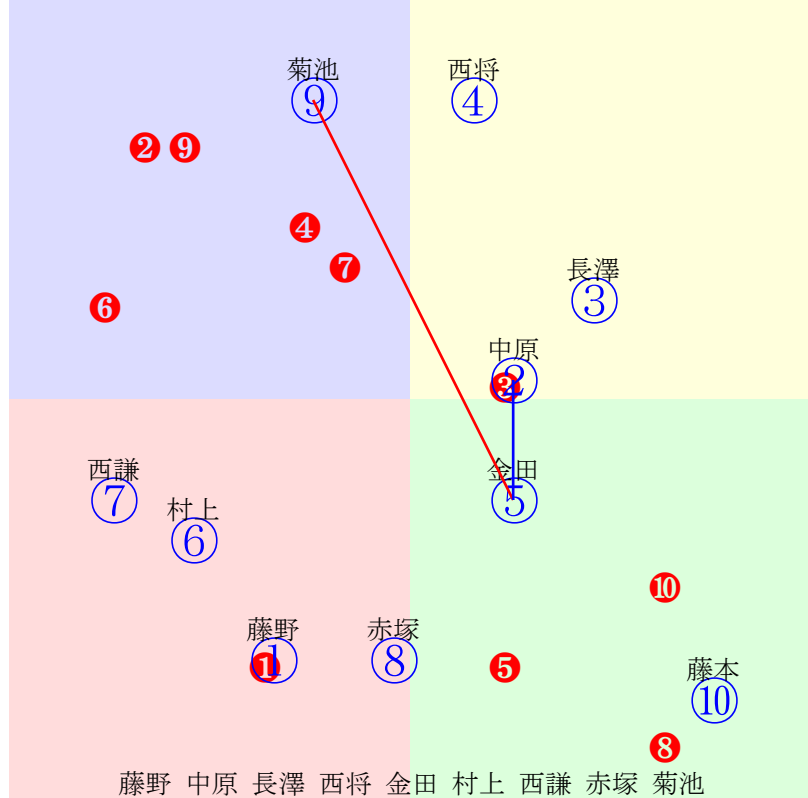

20250210帯広1R200m(ダート・直)

多頭出:平田義弘①②⑦/浅倉隆志②⑦

- ① ①08 藤野俊:平田
- ② **②03 中原蓮:平田**
- ③ ③04 長澤幸:村上
- ④ ④07 西将太:大友
- ⑤ **⑤02 金田利:松井**
- ⑥ ⑥06 村上章:長部
- ⑦ ⑦09 西謙一:平田
- ⑧ ⑧10 赤塚健:小北
- ⑨ **⑨01 菊池一:槻館**
- ⑩ ⑩05 藤本匠:西邑