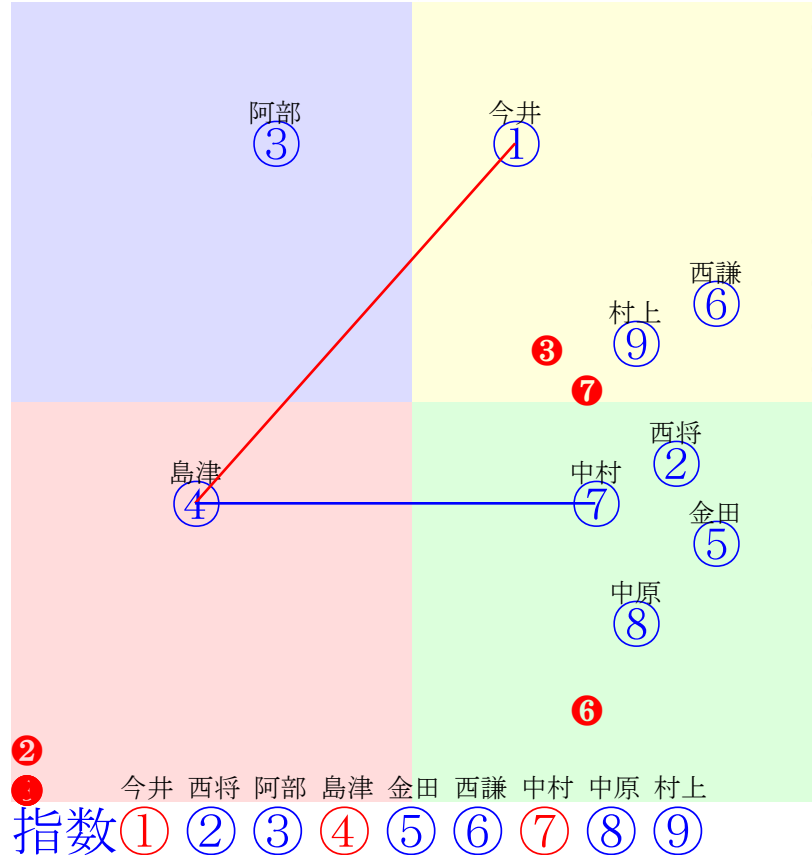

20250210帯広6R200m(ダート・直)

多頭出: 鈴木邦哉①⑨坂本東一⑥⑦/

- ① ①01 今井千:鈴木
- ② ②04 西将太:大友
- ③ ③05 阿部武:小林
- ④ ④02 島津新:岩本
- ⑤ ⑤07 金田利:村上
- ⑥ ⑥08 西謙一:坂本
- ⑦ ⑦03 中村太:坂本
- ⑧ ⑧09 中原蓮:松井
- ⑨ ⑨06 村上章:鈴木

- 単勝 ① 400円
- 複勝 ① 220円 ④ 130円 ⑦ 220円
- 枠連 ①④ 900円
- 馬連 ①④ 970円
- 馬単 ①④ 1880円
- ワイド ①④ 260円 ①⑦ 890円 ④⑦ 1160円
- 3連複 ①④⑦ 2750円
- 3連単 ①④⑦ 10900円