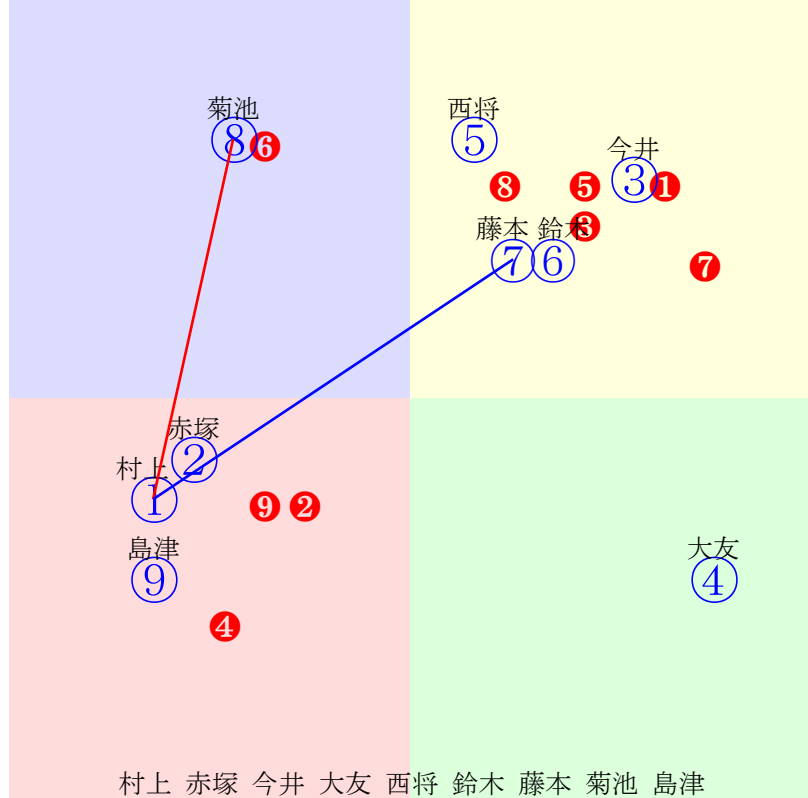

20250210帯広1R200m(ダート・直)

多頭出:平田義弘①②⑦/浅倉隆志②⑦

- ① ①08 藤野俊:平田
- ② **②03 中原蓮:平田**
- ③ ③04 長澤幸:村上
- ④ ④07 西将太:大友
- ⑤ **⑤02 金田利:松井**
- ⑥ ⑥06 村上章:長部
- ⑦ ⑦09 西謙一:平田
- ⑧ ⑧10 赤塚健:小北
- ⑨ **⑨01 菊池一:槻館**
- ⑩ ⑩05 藤本匠:西邑

20250210帯広2R200m(ダート・直)

村上 赤塚 今井 大友 西将 鈴木 藤本 菊池 島津
指数①②③④⑤⑥⑦⑧⑨

多頭出:大友栄人②④⑤中島敏博⑧⑨/(株)北西ファーム①④

- ① ①02 村上章:林
- ② ②09 赤塚健:大友
- ③ ③08 今井千:松田
- ④ ④07 大友一:大友
- ⑤ ⑤05 西将太:大友
- ⑥ ⑥04 鈴木恵:大河原
- ⑦ ⑦03 藤本匠:村上
- ⑧ ⑧01 菊池一:中島
- ⑨ ⑨06 島津新:中島