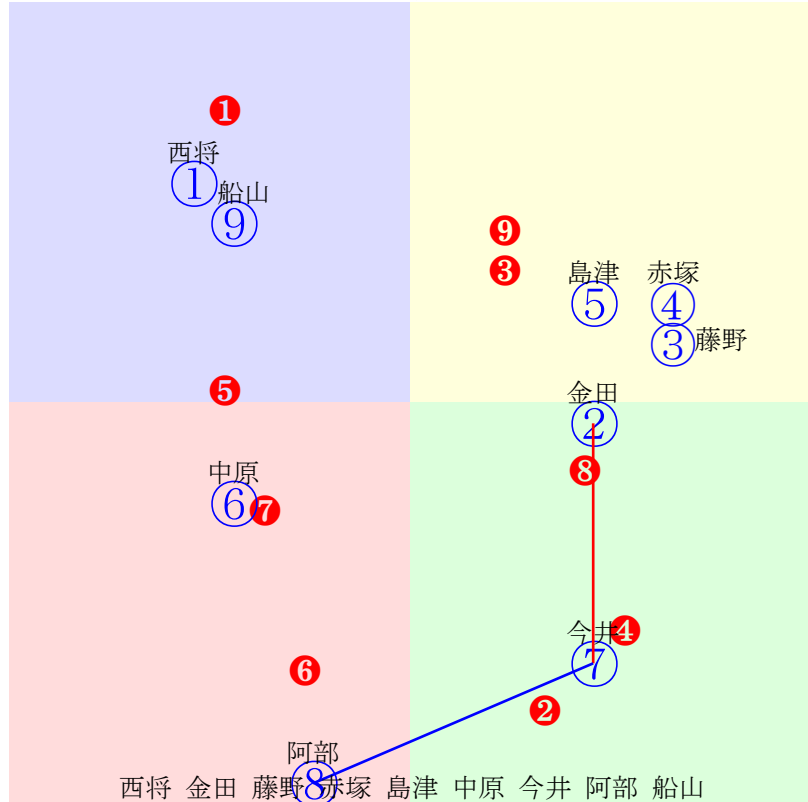

20250210帯広2R200m(ダート・直)

村上 赤塚 今井 大友 西将 鈴木 藤本 菊池 島津
指数①②③④⑤⑥⑦⑧⑨

多頭出:大友栄人②④⑤中島敏博⑧⑨/(株)北西ファーム①④

- ① ①02 村上章:林
- ② ②09 赤塚健:大友
- ③ ③08 今井千:松田
- ④ ④07 大友一:大友
- ⑤ ⑤05 西将太:大友
- ⑥ ⑥04 鈴木恵:大河原
- ⑦ ⑦03 藤本匠:村上
- ⑧ ⑧01 菊池一:中島
- ⑨ ⑨06 島津新:中島

20250210帯広3R200m(ダート・直)

多頭出:小林長吉⑥⑨/小森唯永③⑦

- ① ①04 西将太:大友
- ② **②01 金田利:金田**
- ③ ③06 藤野俊:長部
- ④ ④07 赤塚健:久田
- ⑤ ⑤09 島津新:岩本
- ⑥ ⑥08 中原蓮:小林
- ⑦ **⑦02 今井千:今井**
- ⑧ **⑧03 阿部武:坂本**
- ⑨ ⑨05 船山蔵:小林

- 単勝 ② 1210円
- 複勝 ② 360円 ⑦ 400円 ⑧ 580円
- 枠連 ②⑦ 5050円
- 馬連 ②⑦ 4480円
- 馬単 ②⑦ 9150円
- ワイド ②⑦ 1160円 ②⑧ 4450円 ⑦⑧ 3560円
- 3連複 ②⑦⑧ 40180円
- 3連単 ②⑦⑧ 160040円