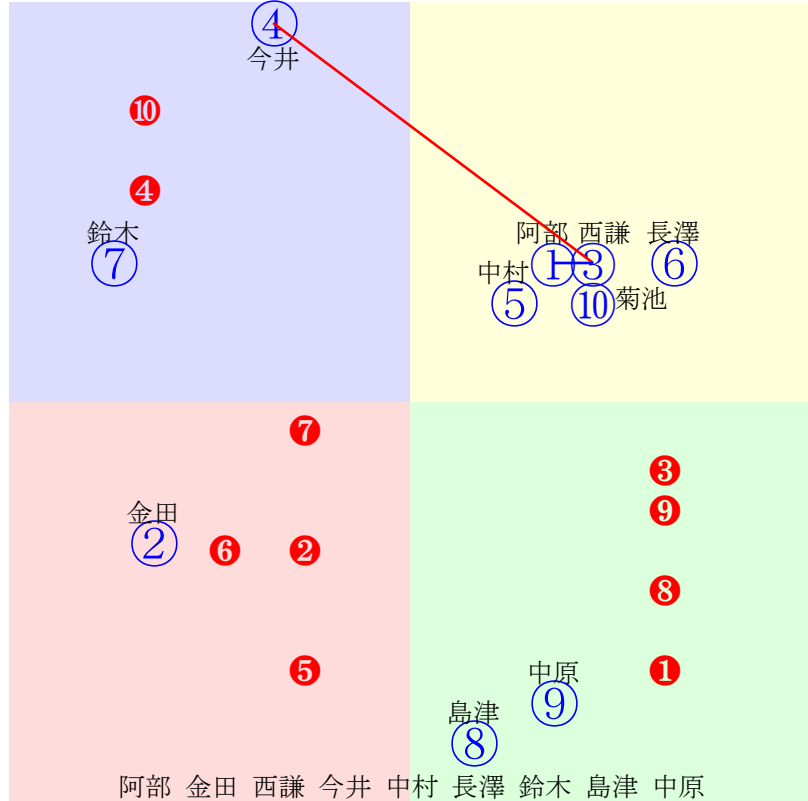

20250210帯広4R200m(ダート・直)

多頭出:坂本東一①③松井浩文④⑤/赤鷹秀人⑥⑦

- ①0 **①03 阿部武:坂本** 単勝 ④ 920円
- ②0 ②08 金田利:金田 複勝 ④ 190円 ③ 190円 ① 190円
- ③0 **③02 西謙一:坂本** 枠連 ③④ 2470円
- ④0 **④01 今井千:松井** 馬連 ③④ 3170円
- ⑤0 ⑤09 中村太:松井 馬単 ④③ 4220円
- ⑥0 ⑥10 長澤幸:岩本 ワイド ③④ 980円 ①④ 1150円 ①③ 630円
- ⑦0 ⑦07 鈴木恵:小北 3連複 ①③④ 3170円
- ⑧0 ⑧06 島津新:林 3連単 ④③① 18900円
- ⑨0 ⑨04 中原蓮:久田
- ⑩0 ⑩05 菊池一:谷