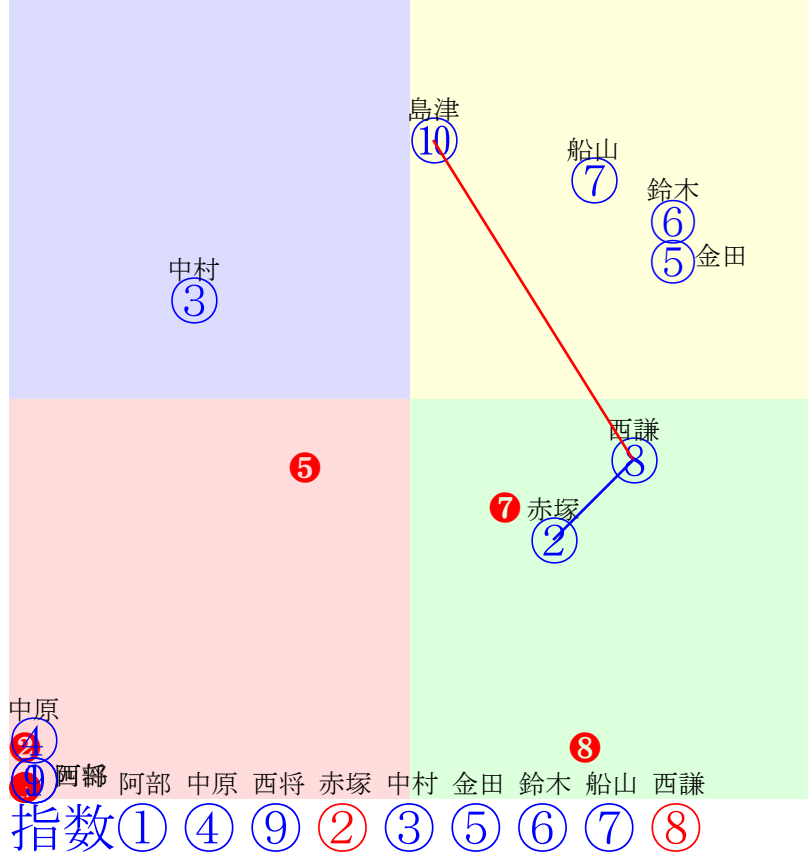

20250210帯広7R200m(ダート・直)

多頭出:小北栄一①⑦服部義幸②⑤⑥⑨/

- ① ①08 赤塚健:小北
- ② ④0 **②03 菊池一:服部**
- ③ ③04 中原蓮:中島
- ④ ④05 大友一:大友
- ⑤ **⑤02 長澤幸:服部**
- ⑥ ⑥09 島津新:服部
- ⑦ **⑦01 中山直:小北**
- ⑧ ⑧06 鈴木恵:村上
- ⑨ ⑨07 今井千:服部

- 単勝 ⑦ 470円
- 複勝 ⑦ 150円 ⑤ 140円 ② 160円
- 枠連 ⑤⑦ 450円
- 馬連 ⑤⑦ 350円
- 馬単 ⑦⑤ 850円
- ワイド ⑤⑦ 210円 ②⑦ 470円 ②⑤ 320円
- 3連複 ②⑤⑦ 880円
- 3連単 ⑦⑤② 4380円

20250210帯広8R200m(ダート・直)

多頭出:久田守④⑧松井浩文⑦⑩/

- ①40 ①08 阿部武:坂本
- ②0 ②03 赤塚健:金田
- ③0 ③07 中村太:長部
- ④40 ④05 中原蓮:久田
- ⑤0 ⑤04 金田利:中島
- ⑥0 ⑥10 鈴木恵:松田
- ⑦0 ⑦06 船山蔵:松井
- ⑧0 ⑧02 西謙一:久田
- ⑨40 ⑨09 西将太:大友
- ⑩00 ⑩01 島津新:松井