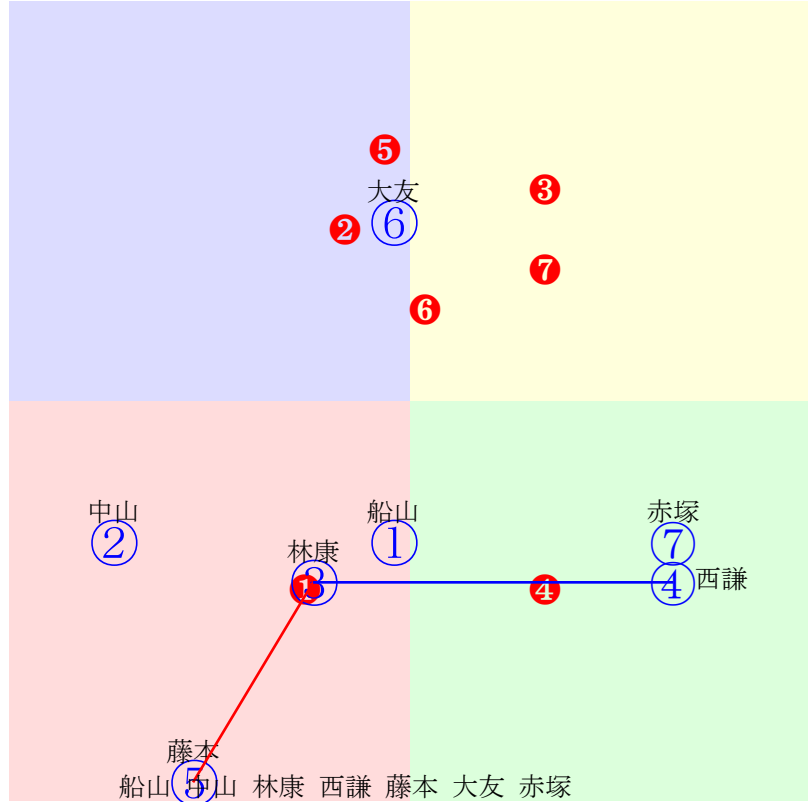

20250210帯広5R200m(ダート・直)

多頭出:松井浩文①⑤西弘美③④/

- ① ①07 船山蔵:松井
- ② ②06 中山直:田上
- ③ ③02 林康文:西弘美
- ④ ④03 西謙一:西弘美
- ⑤ ⑤01 藤本匠:松井
- ⑥ ⑥05 大友一:西邑
- ⑦ ⑦04 赤塚健:久田

- 単勝 ⑤ 720円
- 複勝 ⑤ 460円 ③ 720円
- 馬連 ③⑤ 3460円
- 馬単 ⑤③ 6210円
- ワイド ③⑤ 1190円 ④⑤ 600円 ③④ 790円
- 3連複 ③④⑤ 3780円
- 3連単 ⑤③④ 35200円

指数①②③④⑤⑥⑦

人気:①⑥④⑦②③⑤

騎手:

血統:

前半:①②③④⑤⑥⑦

後半:①②③④⑤⑥⑦