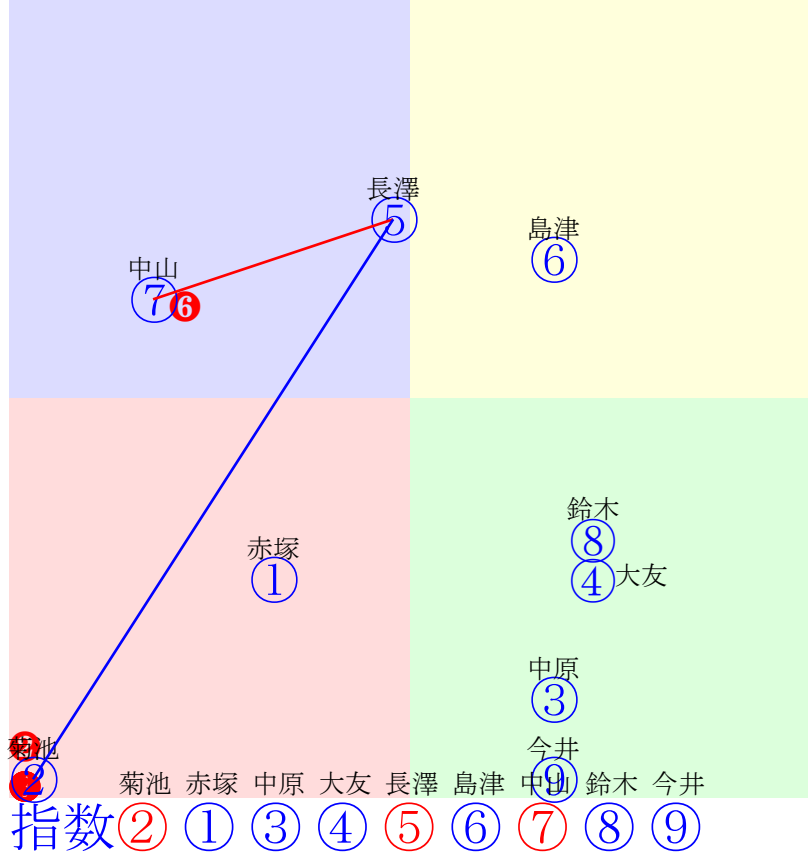

20250210帯広6R200m(ダート・直)

多頭出: 鈴木邦哉①⑨坂本東一⑥⑦/

- ① ①01 今井千:鈴木
- ② ②04 西将太:大友
- ③ ③05 阿部武:小林
- ④ ④02 島津新:岩本
- ⑤ ⑤07 金田利:村上
- ⑥ ⑥08 西謙一:坂本
- ⑦ ⑦03 中村太:坂本
- ⑧ ⑧09 中原蓮:松井
- ⑨ ⑨06 村上章:鈴木

- 単勝 ① 400円
- 複勝 ① 220円 ④ 130円 ⑦ 220円
- 枠連 ①④ 900円
- 馬連 ①④ 970円
- 馬単 ①④ 1880円
- ワイド ①④ 260円 ①⑦ 890円 ④⑦ 1160円
- 3連複 ①④⑦ 2750円
- 3連単 ①④⑦ 10900円

20250210帯広7R200m(ダート・直)

多頭出:小北栄一①⑦服部義幸②⑤⑥⑨/

- ① ①08 赤塚健:小北
- ② ④0 **②03 菊池一:服部**
- ③ ③04 中原蓮:中島
- ④ ④05 大友一:大友
- ⑤ **⑤02 長澤幸:服部**
- ⑥ ⑥09 島津新:服部
- ⑦ **⑦01 中山直:小北**
- ⑧ ⑧06 鈴木恵:村上
- ⑨ ⑨07 今井千:服部

- 単勝 ⑦ 470円
- 複勝 ⑦ 150円 ⑤ 140円 ② 160円
- 枠連 ⑤⑦ 450円
- 馬連 ⑤⑦ 350円
- 馬単 ⑦⑤ 850円
- ワイド ⑤⑦ 210円 ②⑦ 470円 ②⑤ 320円
- 3連複 ②⑤⑦ 880円
- 3連単 ⑦⑤② 4380円