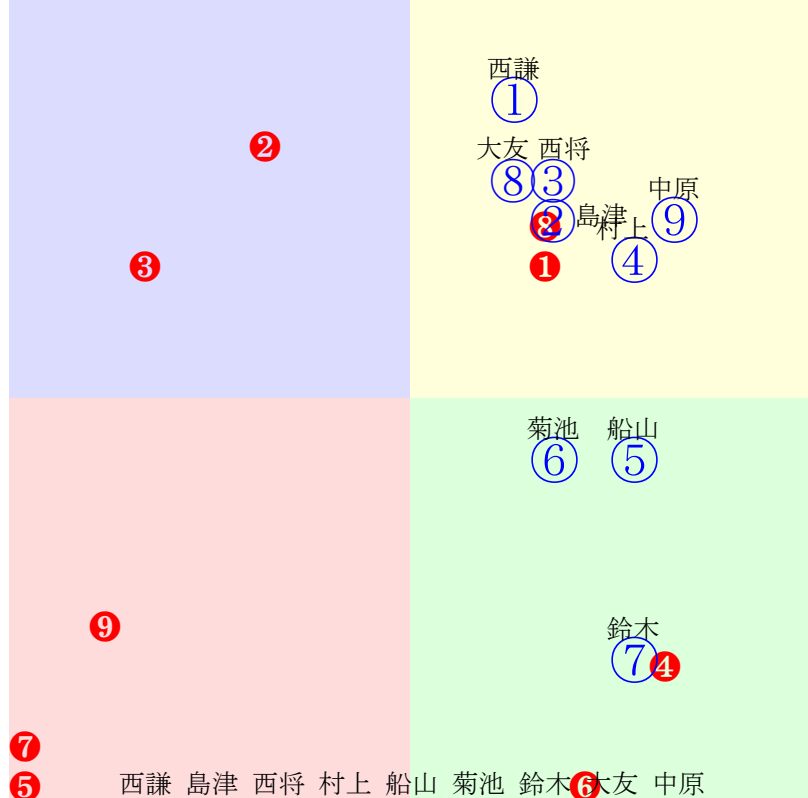

20250426帯広5R200m(ダート・直)

多頭出:/矢藤秀樹⑥⑧

指数① ② ③ ④ ⑤ ⑥ ⑦ ⑧ ⑨

- ①
- ②
- ③
- ④
- ⑤
- ⑥
- ⑦
- ⑧
- ⑨

人気:②⑦③⑤⑧①⑨⑥④

騎手:

血統:

前半:①②③④⑤⑥⑦⑧⑨