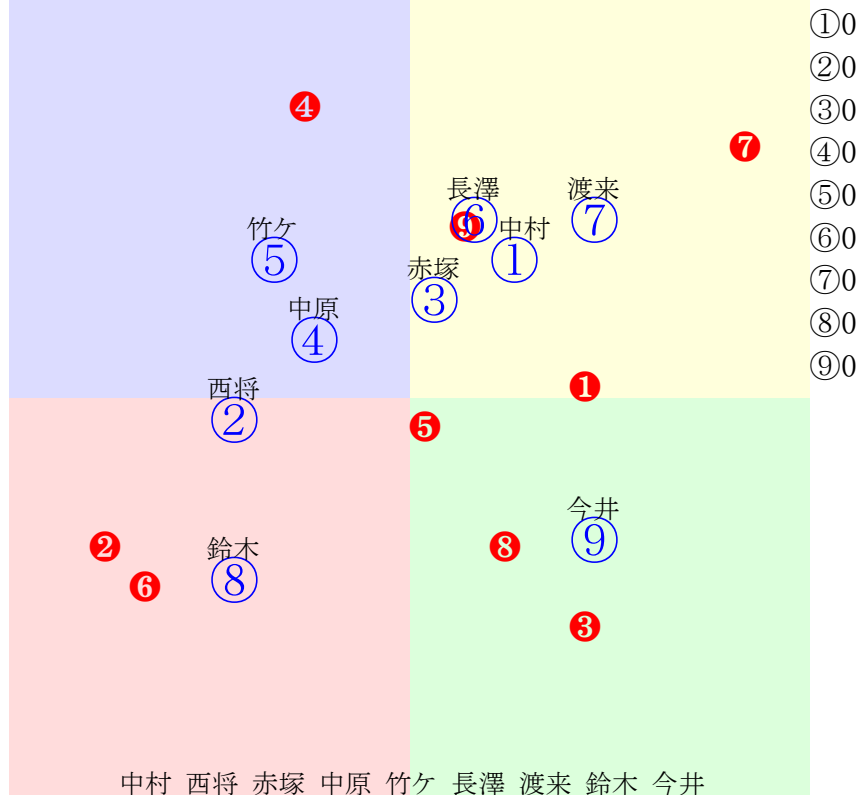

20250426帯広1R200m(ダート・直)

多頭出:大友栄人⑦⑧/

- ①
- ②
- ③
- ④
- ⑤
- ⑥
- ⑦
- ⑧

人気:⑦④②①⑥③⑤⑧

騎手:

血統:

前半:①②③④⑤⑥⑦⑧

後半:①②③④⑤⑥⑦⑧

20250426帯広2R200m(ダート・直)

多頭出:今井茂雅①⑦大橋和則②⑤服部義幸⑥⑧/

指数① ② ③ ④ ⑤ ⑥ ⑦ ⑧ ⑨

人気:⑧⑦⑨①②⑥③⑤④

騎手:

血統:

前半:①②③④⑤⑥⑦⑧⑨

後半:①②③④⑤⑥⑦⑧⑨