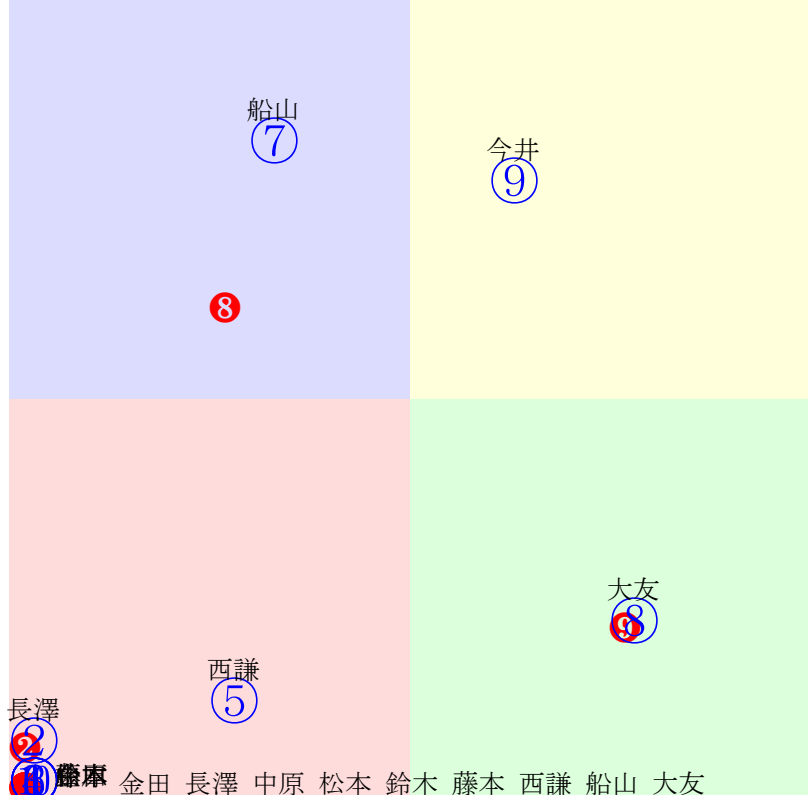

20250426帯広8R200m(ダート・直)

多頭出:松井浩文①⑥坂本東一②⑤岩本利春⑧⑨/

長澤 ⑧	藤野 ⑦ 西将 ⑥
藤本 ①	

菊池  
③  
藤野  
⑦  
渡来 菊池 金田 島津 赤塚 藤本 西将 藤野 長澤

指数② ③ ④ ⑤ ⑨ ① ⑥ ⑦ ⑧

- ①
- ②40
- ③40
- ④40
- ⑤40
- ⑥0
- ⑦0
- ⑧0
- ⑨40

人気:①⑨③②⑧⑥④⑤⑦

騎手:

20250426帯広10R200m(ダート・直)

多頭出:松井浩文①⑤⑥/高柳節子①⑤

- ①40
- ②40
- ③40
- ④40
- ⑤0
- ⑥40
- ⑦0
- ⑧0
- ⑨0
- ⑩40

人気:④⑨⑥②③⑤⑧⑦⑩①

騎手:

血統:

前半:①②③④⑥⑩⑤⑦⑧

後半:①②③④⑥⑩⑤⑦⑧