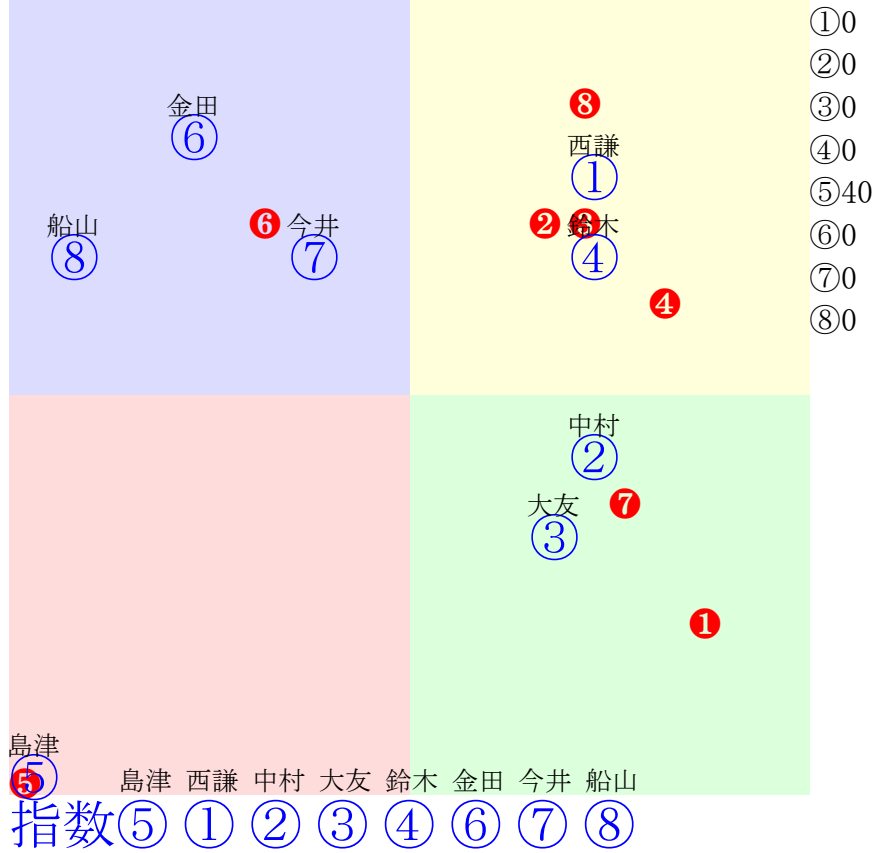

20250426帯広4R200m(ダート・直)

多頭出:鈴木邦哉⑦⑧/

人気:④①⑥③⑧⑦⑤②

騎手:

血統:

前半:⑤①②③④⑥⑦⑧

後半:⑤①②③④⑥⑦⑧