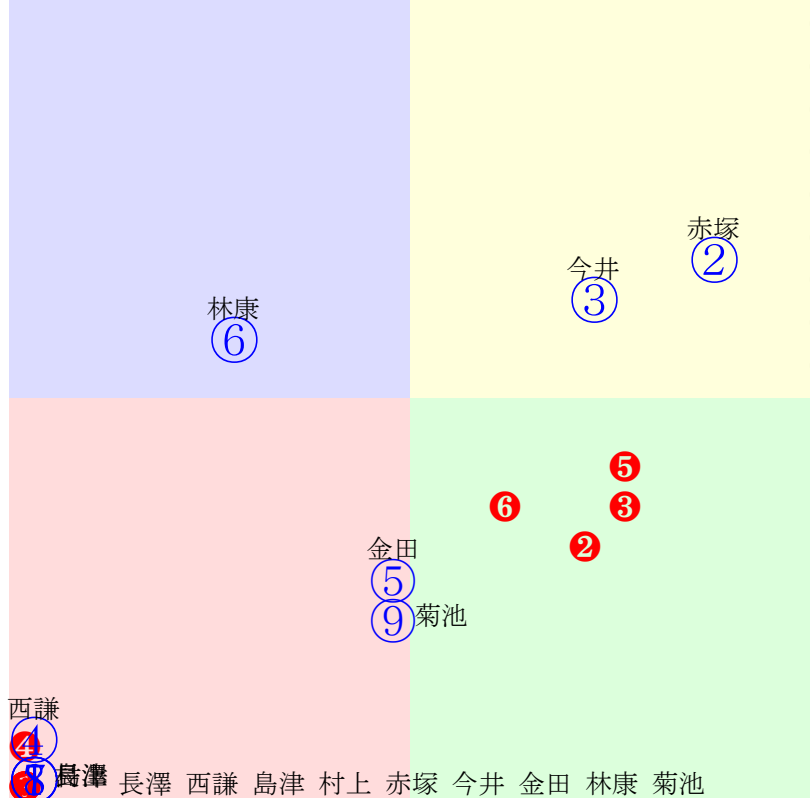

20250426帯広10R200m(ダート・直)

多頭出:松井浩文①⑤⑥/高柳節子①⑤

- ①40
- ②40
- ③40
- ④40
- ⑤0
- ⑥40
- ⑦0
- ⑧0
- ⑨0
- ⑩40

人気:④⑨⑥②③⑤⑧⑦⑩①

騎手:

血統:

前半:①②③④⑥⑩⑤⑦⑧

後半:①②③④⑥⑩⑤⑦⑧

20250426帯広11R200m(ダート・直)

多頭出:金田勇①③④⑥/

- ①40
- ②40
- ③0
- ④0
- ⑤0
- ⑥40
- ⑦40
- ⑧0

人気:①④⑥②⑤⑦⑧③

騎手:

血統:

前半:①②⑥⑦③④⑤⑧

後半:①②⑥⑦③④⑤⑧

20250426帯広12R200m(ダート・直)

多頭出:服部義幸①⑤小林長吉②⑦西弘美④⑥⑧/鈴木正浩①⑤蝦名豊②⑦

指数①④⑦⑧②③⑤⑥⑨

人気:④⑦③⑥⑨①⑧⑤②

騎手:

血統:

前半:①④⑦⑧②③⑤⑥⑨

後半:①④⑦⑧②③⑤⑥⑨