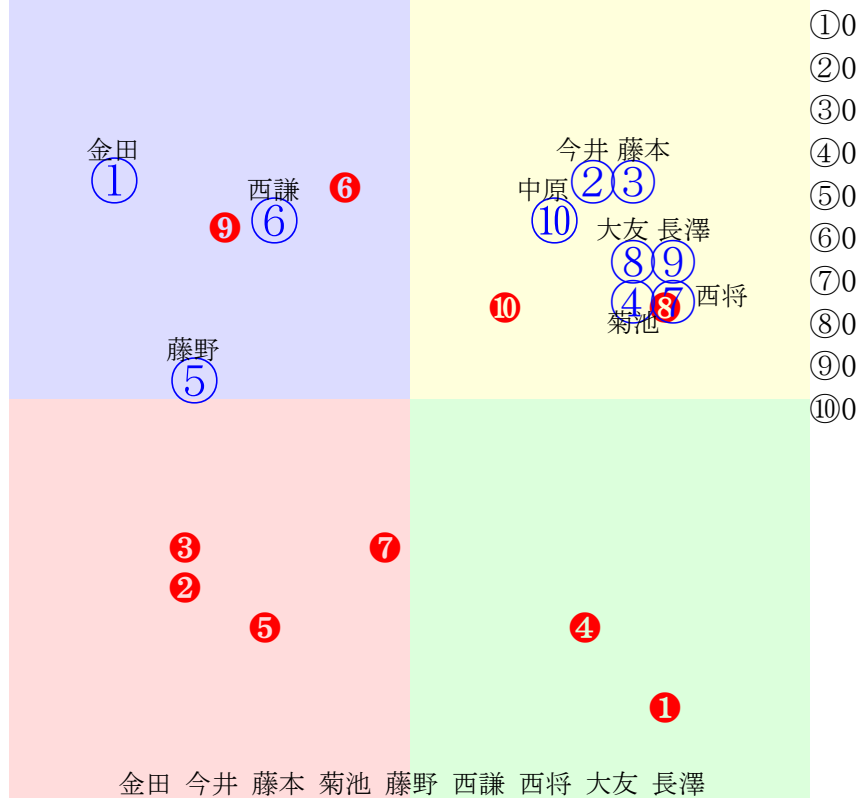

20250426帯広2R200m(ダート・直)

多頭出:今井茂雅①⑦大橋和則②⑤服部義幸⑥⑧/

指数① ② ③ ④ ⑤ ⑥ ⑦ ⑧ ⑨

人気:⑧⑦⑨①②⑥③⑤④

騎手:

血統:

前半:①②③④⑤⑥⑦⑧⑨

後半:①②③④⑤⑥⑦⑧⑨

20250426帯広3R200m(ダート・直)

多頭出:松田道明③⑤⑨/小森唯永⑤⑨

指数①②③④⑤⑥⑦⑧⑨

人気:③②①⑥⑨⑦⑧④⑩⑤

騎手:

血統:

前半:①②③④⑤⑥⑦⑧⑨

後半:①②③④⑤⑥⑦⑧⑨