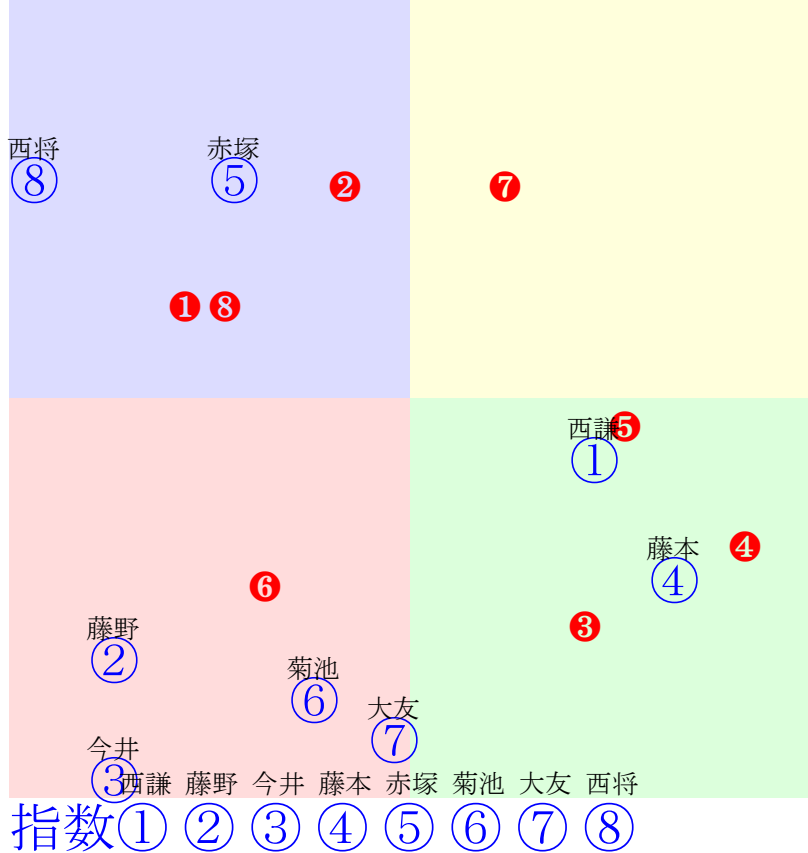

20250426帯広1R200m(ダート・直)

多頭出:大友栄人⑦⑧/

- ①
- ②
- ③
- ④
- ⑤
- ⑥
- ⑦
- ⑧

人気:⑦④②①⑥③⑤⑧

騎手:

血統:

前半:①②③④⑤⑥⑦⑧

後半:①②③④⑤⑥⑦⑧

20250426帯広2R200m(ダート・直)

多頭出:今井茂雅①⑦大橋和則②⑤服部義幸⑥⑧/

指数① ② ③ ④ ⑤ ⑥ ⑦ ⑧ ⑨

人気:⑧⑦⑨①②⑥③⑤④

騎手:

血統:

前半:①②③④⑤⑥⑦⑧⑨

後半:①②③④⑤⑥⑦⑧⑨