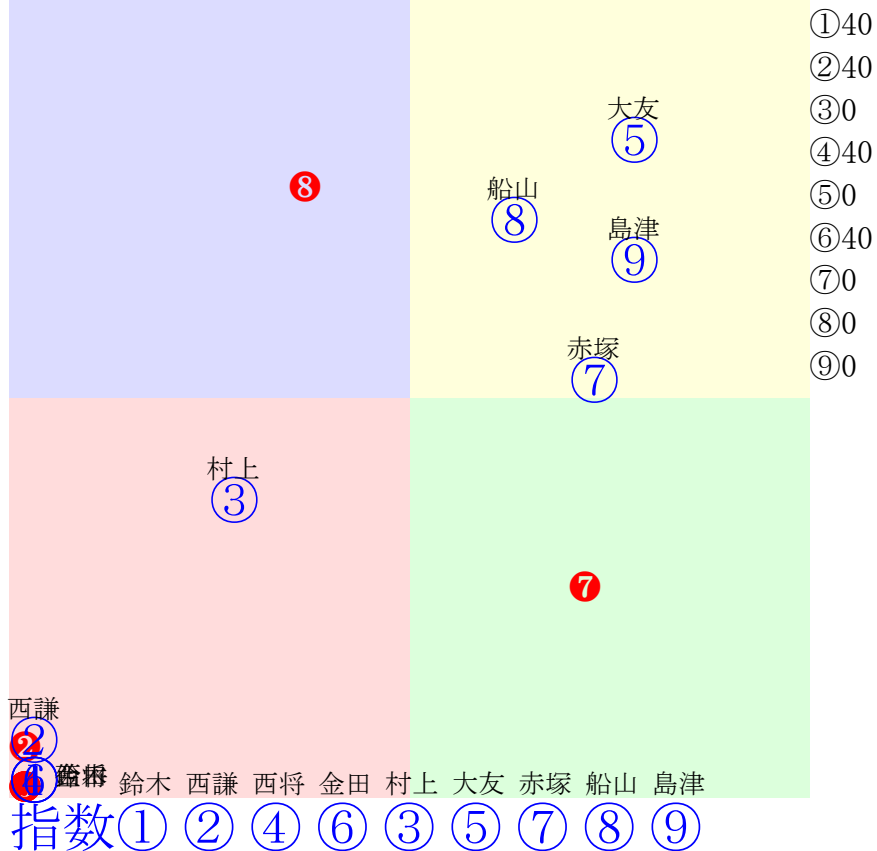

20250426帯広9R200m(ダート・直)