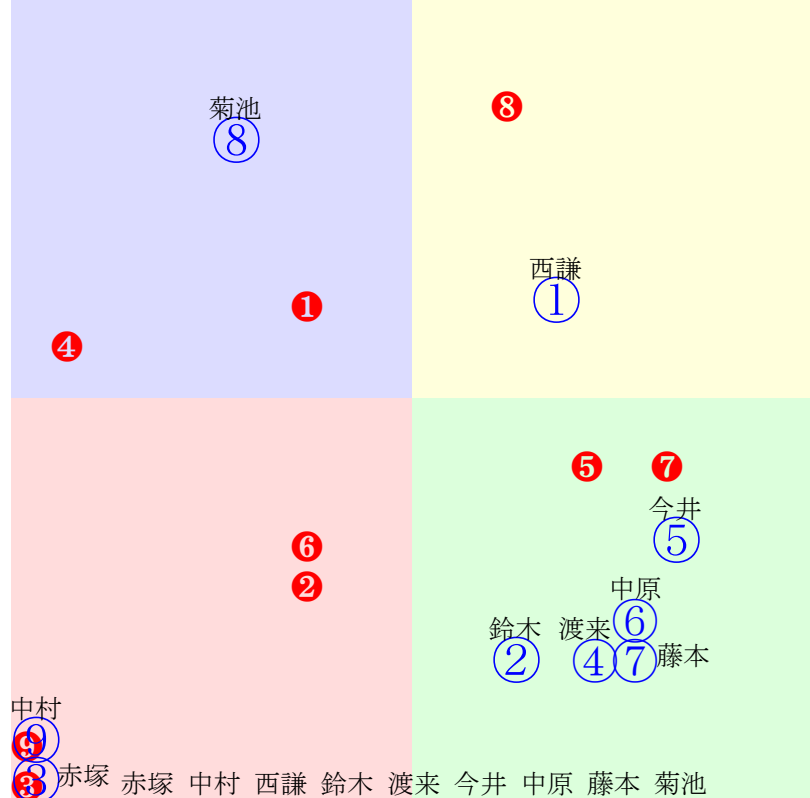

20250426帯広5R200m(ダート・直)

多頭出:/矢藤秀樹⑥⑧

指数① ② ③ ④ ⑤ ⑥ ⑦ ⑧ ⑨

- ①
- ②
- ③
- ④
- ⑤
- ⑥
- ⑦
- ⑧
- ⑨

人気:②⑦③⑤⑧①⑨⑥④

騎手:

血統:

前半:①②③④⑤⑥⑦⑧⑨

20250426帯広6R200m(ダート・直)

多頭出:中島敏博①⑥村上慎一②⑧/

中村④  
赤塚③ 赤塚 中村 西謙 鈴木 渡来 今井 中原 藤本 菊池  
指数③ ⑨ ① ② ④ ⑤ ⑥ ⑦ ⑧

- ①
- ②
- ③40
- ④
- ⑤
- ⑥
- ⑦
- ⑧
- ⑨40

人気:③⑤⑨②⑥⑦⑧④①

騎手:

血統:

前半:③⑨①②④⑤⑥⑦⑧